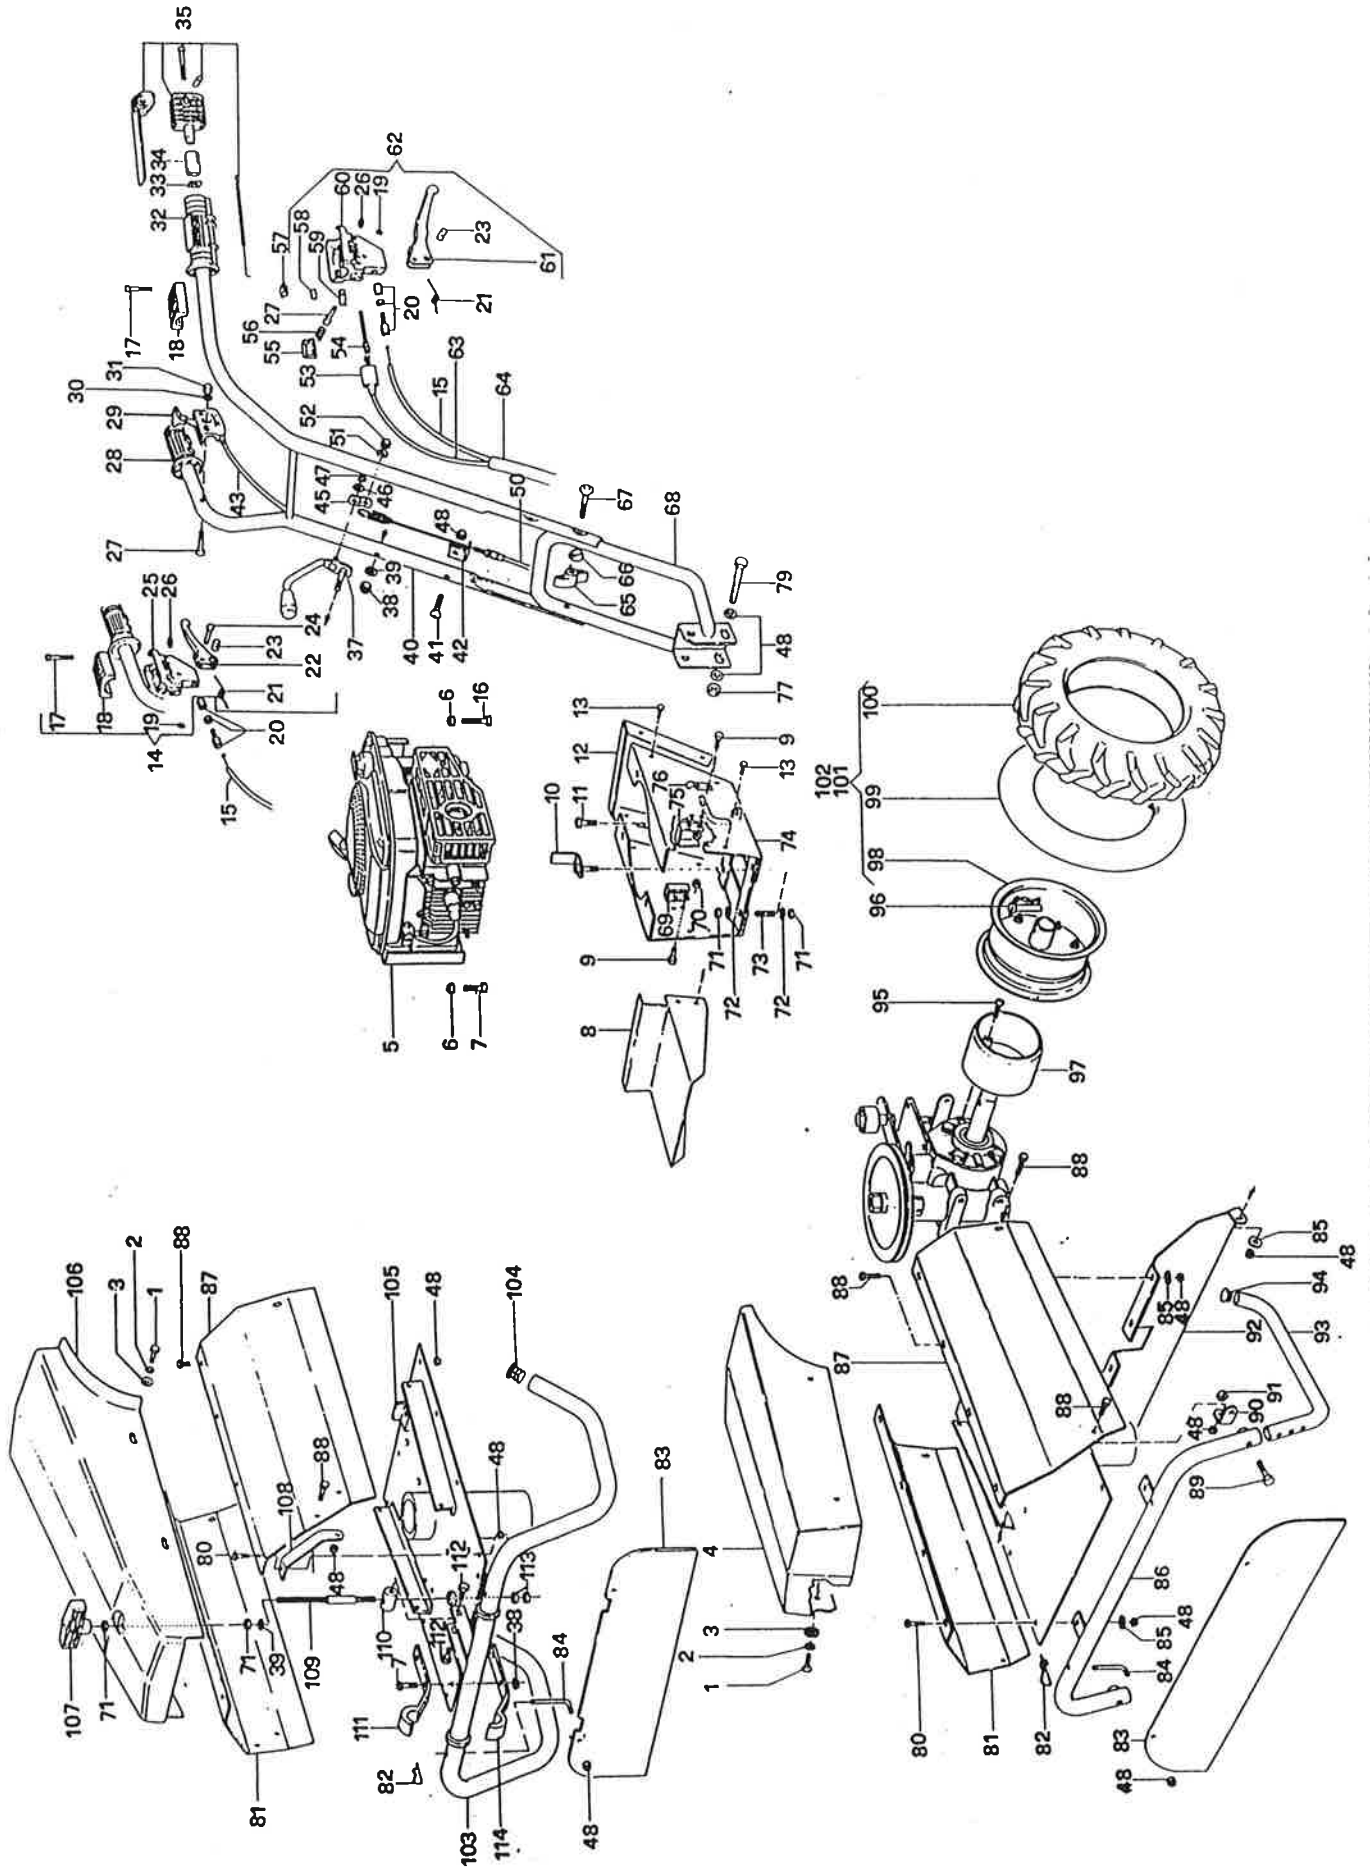

POS.	CODICE	DESCRIZIONE	Q.TA'
1	0222200570	Vite TCB M6x20	4
2	0200600490	Rondella comune 6x18	4
3	0200200050	Rondella in gomma	4
4	0225300040	Cofano	1
5	36100420	Motore XTL 55	1
6	0200600580	Dado autobl.	3
7	0221600730	Vite TE M8x35	2
8	0223000510	Protezione ant.	1
9	0209701760	Vite TE M5x16	4
10	0221600500	Staffa	1
11	0200200180	Vite TE m8x25	1
12	0223000550	Coperchio post.	1
13	0209701760	Vite TE M5x16	8
14	0222400560	Leva cpl s/staz.	1
15	0223000050	Filo disinnesto ruote	1
16	0200900060	Vite TE M8x65	1
17	0222200170	Vite TCCE M5x30	8
18	0222200150	Cavallotto	2
19	0222200130	Seeger	2
20	0222200100	Registro M8x40	2
21	0222200110	Molla ritorno leva	2
22	0222200800	Leva inn/dis.ruote	1
23	0222200090	Barilotto	2
24	0222200080	Perno leva	1
25	0222200120	Supporto leva	1
26	0222200750	Dado	8
27	0222200080	Perno leva	1
28	0222200180	Manopola chiusa Ø 22	1
29	0201500050	Manettino acc.	1
30	0200100720	Rondella bis.	1
31	0200300120	Dado cieco	1
32	0222200420	Manopola aperta	1
33	0222200210	Dado quadro	1
34	0222200220	Bussola	1
35	0222200230	Leva disp.sicurezza	1
36	0202400100	Pomello	1
37	0225300370	Leva sbloc. 2.25 | 3P	1
38	0200200090	Dado autobl.	1
39	0200100070	Rondella	1
40	0225300400	Stegola	1
41	0221900480	Vite TCB M6x30	1
42	0201400150	Staffa	1
43	0223000020	Filo acc.	1
45	0208000560	Leva	1
46	0200100030	Spessore	1
47	0202600090	Seeger	1
48	0201000110	Dado autobl.	14
50	0225300500	Filo inn. Lama	1
51	0200200240	Rondella	1
52	0200200230	Dado M7	1
53	0222400310	Gommino	1
54	0222200390	Microinterruttore	1
55	0222200330	Pulsante	1
56	0222200340	Molla	1
57	0222200290	Carrello	1
58	0222200300	Tassello	1

POS.	CODICE	DESCRIZIONE	Q.TA'
59	0222200320	Piastrina	1
60	0222200310	Supporto leva c/puls.	1
61	0222200800	Leva staz.	1
62	0222400570	Leva cpl c/staz.	1
63	0223000490	Filo stop	1
64	0225300640	Guaina	1
65	0221900590	Pomello	2
66	0201400640	Rondella	2
67	0221900600	Vite TTDE M8x40	2
68	0221600530	Supporto man.	1
69	0223000570	Guidacinghia	1
70	0201400300	Dado autobloc.	4
71	0200100080	Dado alto M8	4
72	0200300160	Rondella	4
73	0201800710	Prigioniero M8x31	2
74	0223000640	Supporto	1
75	0223000620	Guidacinghia sin.	1
76	0223000630	Fermafilo	1
77	0207810550	Dado	2
78	0201100340	Rondella	4
79	0201100890	Vite TE M10x75	2
80	0202600220	Vite TE M6x20	8
81	0223200060	Cofano prot.	1
82	0202900660	Copiglia	2
83	0223200160	Protezione	1
84	0223200170	Tirante fil.	2
85	0200600490	Rondella	2
86	0225300860	Paraurti	1
87	0223200080	Cofano	1
88	0200100710	Vite TE M6x14	8
89	0200400130	Vite TE M8x45	2
90	0223200230	Staffa	2
91	0200200090	Dado autobl.	2
92	0223200260	Bandella	1
93	0225300930	Prolunga paraurti	2
94	0221900580	Tappo	2
95	0222200570	Vite TCB M6x20	4
96	0225300960	Spinotto	2
97	0222200580	Protezione	2
98	0222200600	Cerchio ruota	2
99	0221600790	Camera aria	2
100	0221600780	Copertura 3.50.6	2
101	0222200780	Ruota 3.50.6dx	1
102	0222200790	Ruota 3.50.6 sx	1
103	0225301030	Paraurto reg.	1
104	0225301040	Tappo	2
105	0225301050	Supp.cofano	1
106	0225301060	Cofano reg.	1
107	0221900280	Pomello	1
108	0225301080	Tirante	2
109	0225301090	Vite reg.	1
110	0211500320	Barilotto reg.altezza	1
111	0225301110	Supporto	2
112	0218900210	Vite speciale	2
113	0200100060	Dado M8	2
114	0225301140	Supporto inf.	2