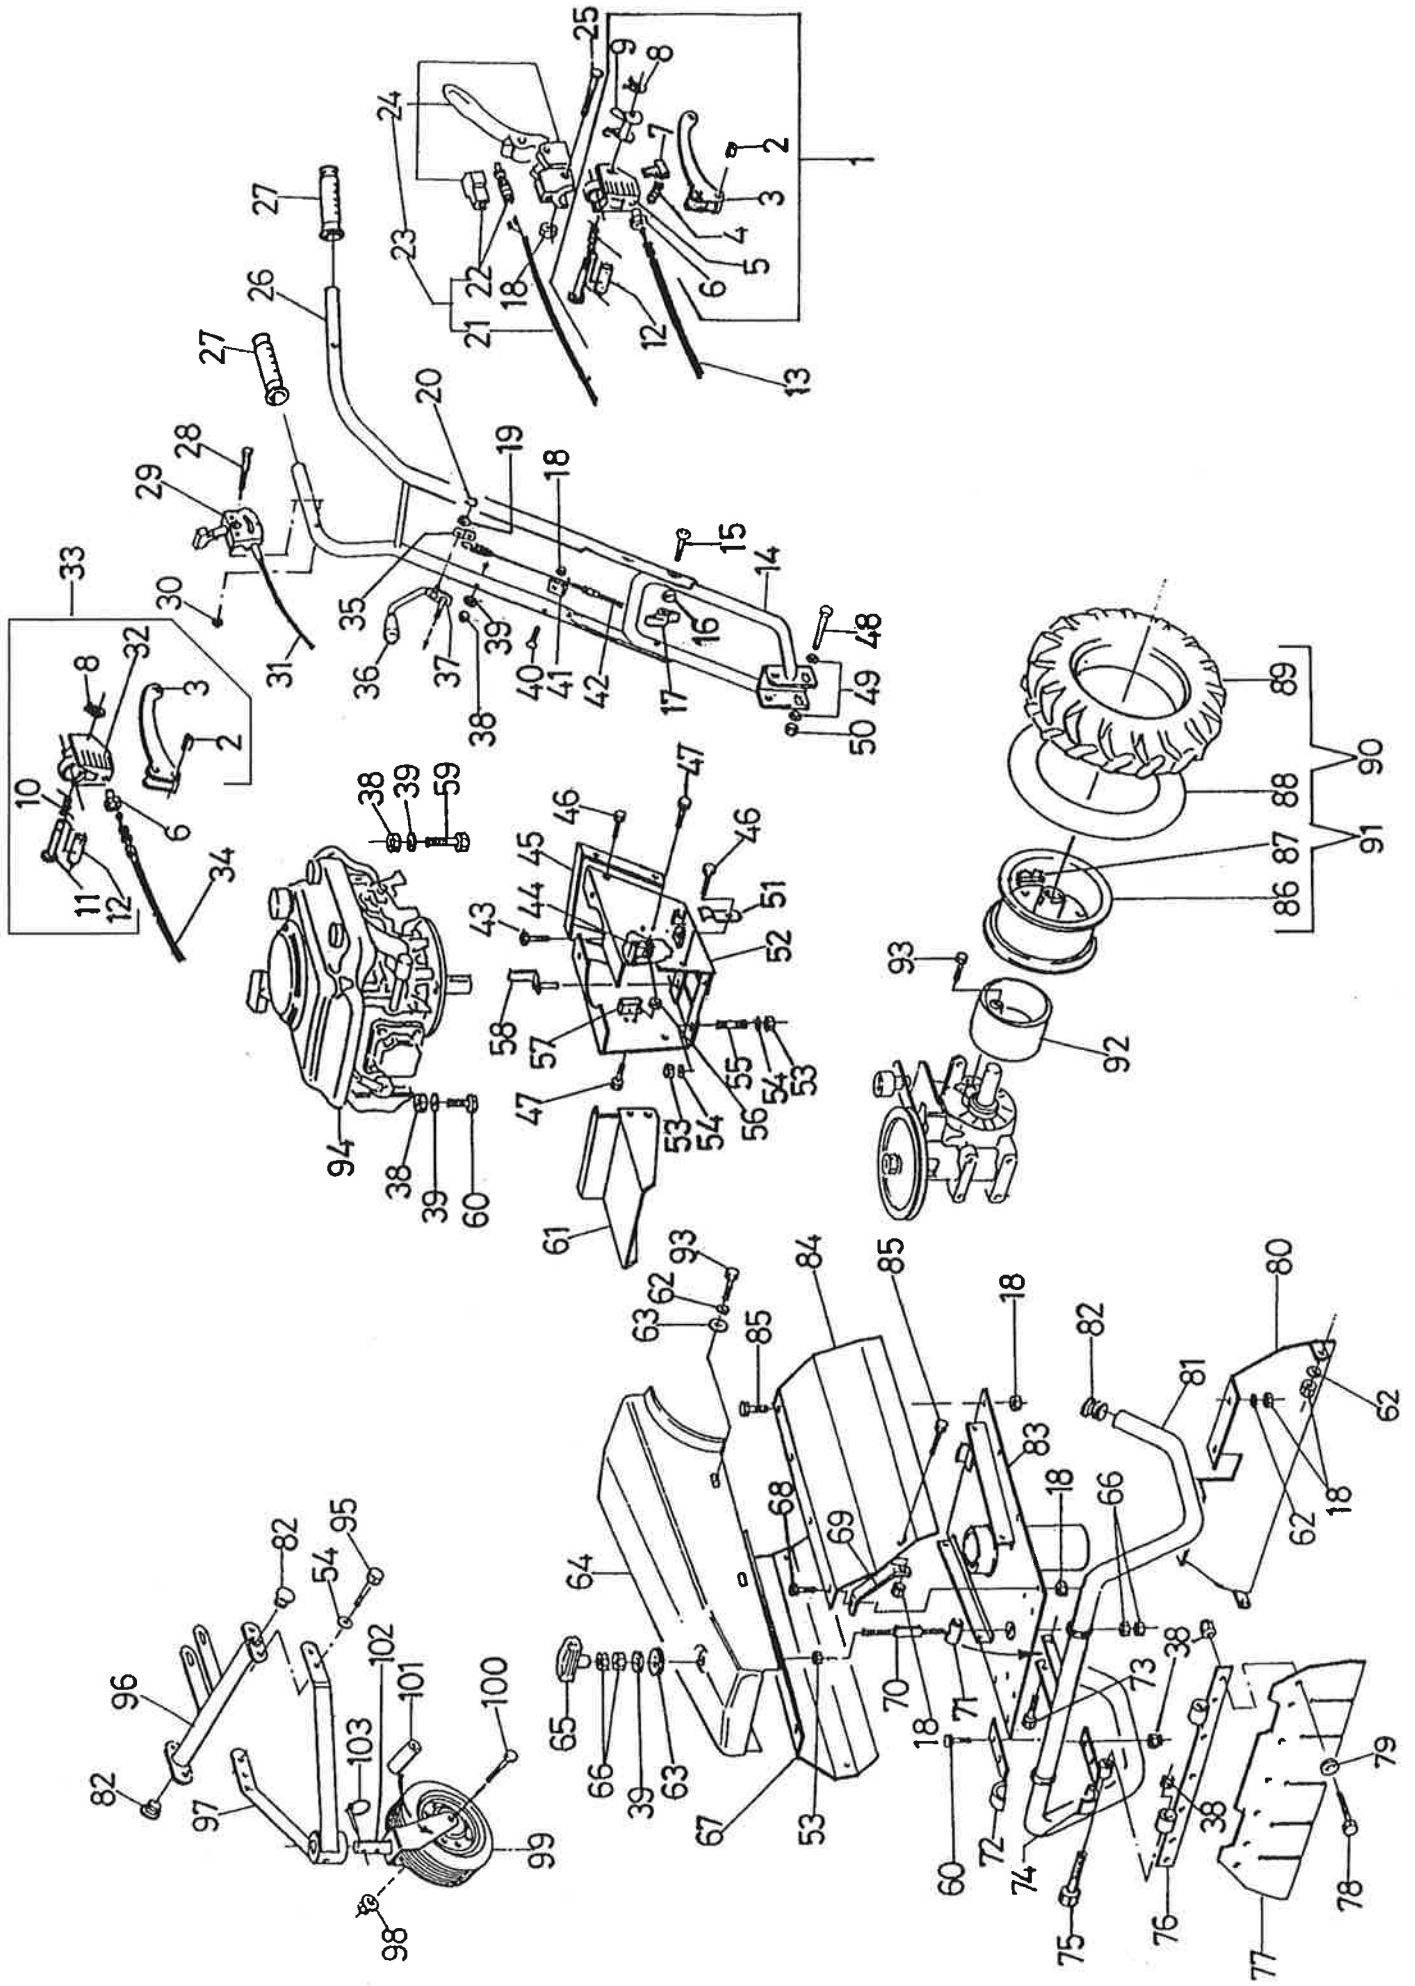

POS.	CODICE	DESCRIZIONE	Q.TA'

1	0225320010	Leva staz.	1
2	0228800390	Gancio elastico	2
3	0228800380	Leva	2
4	0228800680	Molla	1
5	0225320050	Supporto leva	1
6	0228800350	Bussola	2
7	0228800470	Pulsante	1
8	0228800360	Seeger	2
9	0228800460	Lamierino	1
10	0228800340	Molla	2
11	0228800330	Perno	2
12	0228800690	Spessore	2
13	0225320130	Filo inn.dis.	1
14	0221600530	Supporto manubrio	1
15	0221900600	Vite	2
16	0201400640	Rondella	2
17	0221900590	Pomello	2
18	0201000110	Dado	16
19	0200100030	Spessore	1
20	0202600090	Seeger	1
21	0228800400	Filo stop motore	1
22	0228800410	Microinterruttore	1
23	0225320230	Filo stop c/leva	1
24	0225320240	Leva stop	1
25	0222200140	Vite	1
26	0225320260	Stegola	1
27	0227100010	Manopola	2
28	0222200140	Vite	1
29	0201500050	Manettino	1
30	0200300120	Dado cieco	1
31	0223000780	Filo acc.	1
32	0231000100	Supporto leva	1
33	0231000050	Leva c/fascetta	1
34	0225320340	Filo sbloc.ruote	1
35	0208000560	Leva	1
36	0202400100	Pomello	1
37	0225300370	Leva sbloc.	1
38	0200200090	Dado	17
39	0200100070	Rondella	5
40	0223500010	Vite	1
41	0201400150	Staffa	1
42	0225300500	Filo innesto lama	1
43	0200200180	Vite	1
44	0223000640	Supporto motore	1
45	0223000551	Coperchio post.	1
46	0211500140	Vite	8
47	0209701760	Vite	16
48	0201100890	Vite	2
49	0201100340	Rondella	4
50	0207810550	Dado	2
51	0223000630	Fermafilo	1
52	0225320520	Supporto motore	1

POS.	CODICE	DESCRIZIONE	Q.TA'

53	0200100080	Dado	5
54	0200300160	Rondella	8
55	0227501320	Prigioniero	2
56	0225320560	Dado	4
57	0223000570	Guidacinghia	1
58	0221600500	Staffa	1
59	0200400120	Vite	1
60	0200900290	Vite	3
61	0223000510	Protezione	1
62	0200600490	Rondella	10
63	0200200050	Rondella	5
64	0225301060	Cofano reg.	1
65	0221900280	Pomello	1
66	0221600730	Vite	4
67	0225320670	Cofano	1
68	0223100500	Vite	8
69	0225301080	Tirante	2
70	0225301090	Vite	1
71	0211500320	Barilotto	1
72	0225301110	Supporto	2
73	0218900210	Vite speciale	2
74	0225320740	Supporto inferiore	1
75	0225320750	Vite	2
76	0225320760	Piastrina	1
77	0225320770	Protezione	1
78	0200100160	Vite	7
79	0200300170	Rondella	7
80	0223200260	Bandella	1
81	0225301030	Paraurti reg.	1
82	0225301040	Tappo	2
83	0225301050	Supporto cofano	1
84	0225320840	Cofano	1
85	0200100710	Vite	10
86	0222200600	Cerchio ruota	2
87	0203210240	Spinotto	2
88	0221600790	Camera aria	2
89	0221600780	Copertura	2
90	0222200780	Ruota 3.50.6 dx	1
91	0222200790	Ruota 3.50.6 sx	1
92	0222200580	Protezione	2
93	0222200570	Vite	8
94	36100470	Motore GCV160	1
94	36100970	Motore B&S DOV	1
95	0200100380	Vite	4
96	0225320960	Tube	1
97	0225320970	Staffa supp.ruotino	1
98	0220010370	Dado c/rond.	1
99	0220000022	Ruotino d.200	1
100	0220000060	Vite	1
101	0220000010	Boccola	1
102	0225321020	Supporto girevole	1
103	0231700060	Spina di blocc.	1