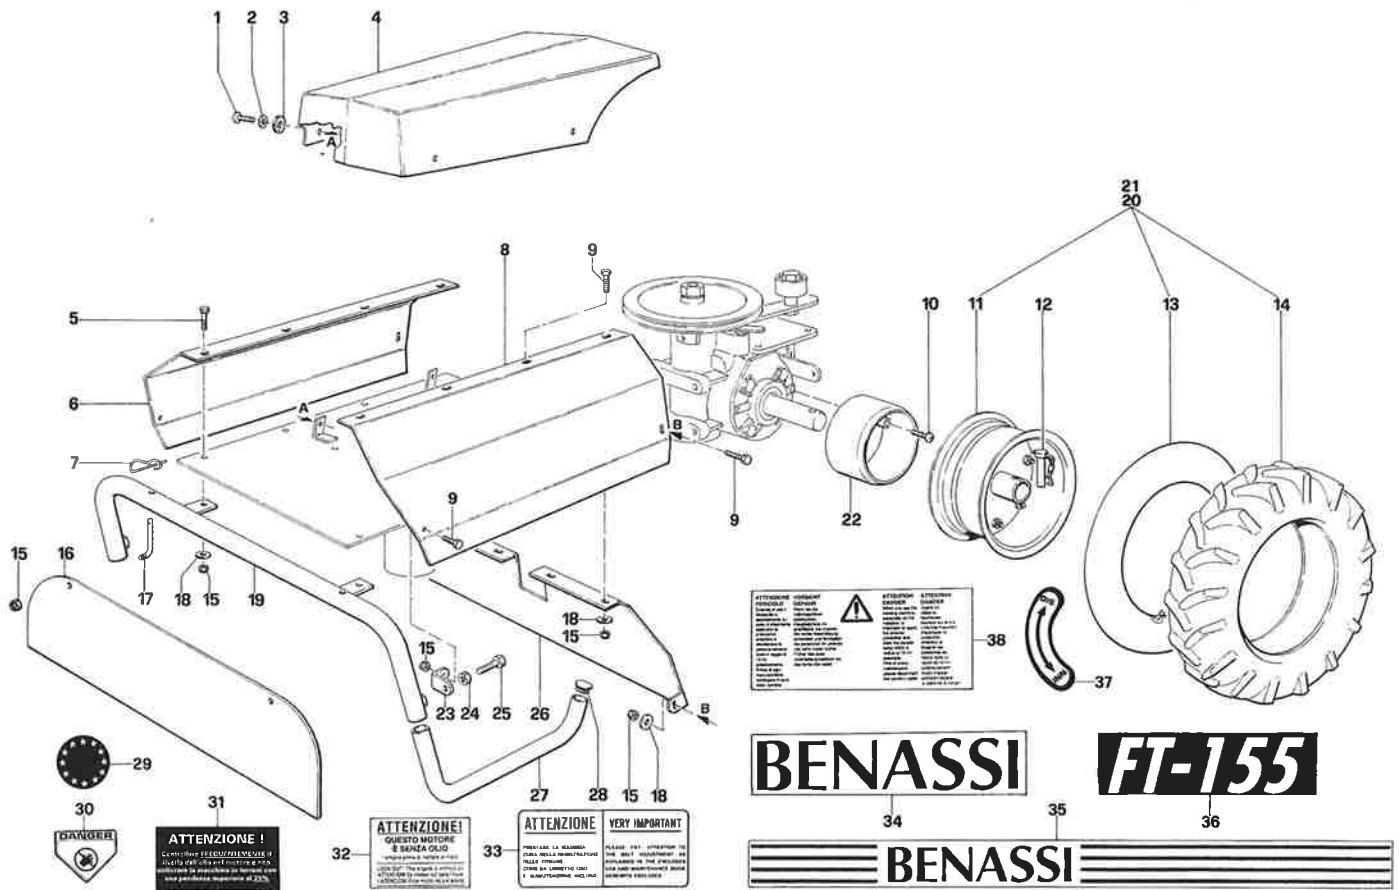

Tav. 232

GRUPPO RUOTE E PROTEZIONI FT - 155

POS.	CODICE	DESCRIZIONE	Q.TA'	POS.	CODICE	DESCRIZIONE	Q.TA'
1	02.222.0.057.0	Vite TCB M6x20	4	20	02.222.0.078.0	Ruota 3.50-6 c/cerchio dx	1
2	02.006.0.049.0	Rondella Ø 6x18	4	21	02.222.0.079.0	Ruota 3.50-6 c/cerchio sx	1
3	02.002.0.005.0	Rondella in gomma	4	22	02.222.0.058.0	Protezione	2
4	02.232.0.004.0	Cofano falc.	1	23	02.232.0.023.0	Staffa	2
5	02.026.0.022.0	Vite TE M 6x20	6	24	02.001.0.006.0	Dado M 8 h6,5	2
6	02.232.0.006.0	Cofano prot. dx.	1	25	02.232.0.025.0	Vite spec.	2
7	02.029.0.066.0	Copiglia	2	26	02.232.0.026.0	Bandella	1
8	02.232.0.008.0	Cofano prot. sx.	1	27	02.232.0.027.0	Prolunga paraurti	2
9	02.001.0.071.0	Vite TE M 6x14	8	28	02.219.0.058.0	Tappo Ø 22	2
10	02.222.0.057.0	Vite TCB	4	29	02.228.0.030.0	Decalco	1
11	02.222.0.060.0	Cerchio	2	30	02.011.0.078.0	Decalco	2
12	02.032.1.024.0	Spinotto 10x45x40	2	31	02.190.0.013.0	Decalco	1
13	02.216.0.079.0	Camera aria	2	32	02.198.0.039.0	Decalco	1
14	02.216.0.078.0	Copertura 3.50-6	2	33	02.232.0.033.0	Decalco	1
15	02.010.0.011.0	Dado autobl.	14	34	02.219.0.014.0	Decalco	1
16	02.232.0.016.0	Protezione	1	35	02.232.0.035.0	Decalco	2
17	02.232.0.017.0	Tirante filettato	2	36	02.232.0.036.0	Decalco	1
18	02.006.0.049.0	Rondella Ø6x18	8	37	02.154.0.019.0	Decalco	1
19	02.232.0.019.0	Paraurti	1	38	02.232.0.038.0	Decalco	1