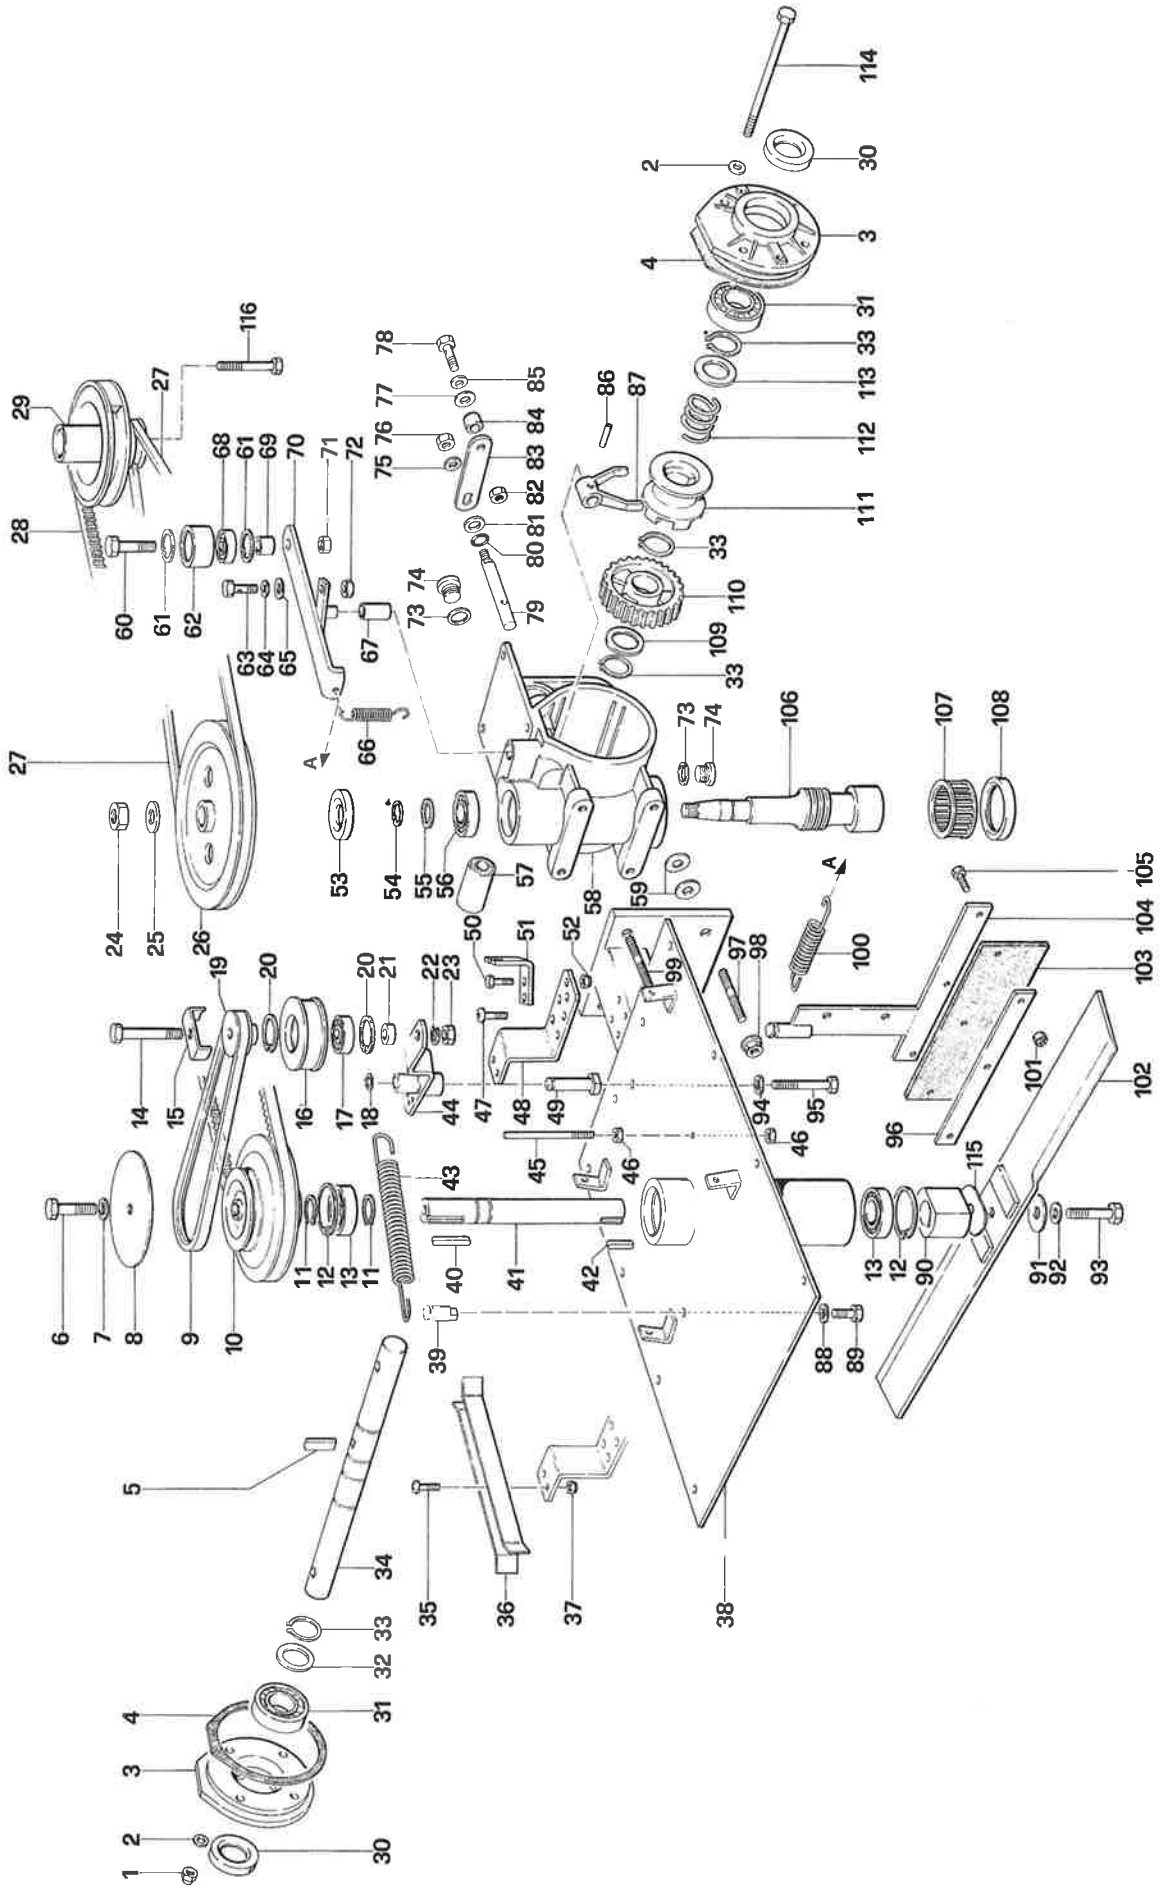

Tav. 231

GRUPPO TRASMISSIONE FT - 155

POS.	CODICE	DESCRIZIONE	Q.TA'	POS.	CODICE	DESCRIZIONE	Q.TA'
1	02.001.0.001.0	Dado M 8 cieco	4	60	02.006.0.015.0	Vite TE M 10x35	1
2	02.001.0.002.0	Rondella in rame	8	61	02.217.0.020.0	Seeger I 30	2
3	02.066.0.026.0	Coperchio	2	62	02.217.0.021.0	Bussola	1
4	02.066.0.076.0	Guarnizione 0,5	2	63	02.066.0.049.0	Vite forata	1
5	02.217.0.008.0	Linguetta 12x8x32	1	64	02.001.0.003.0	Spessore 8,25x14x1	1
6	02.231.0.006.0	Vite TE M10x1,25x35	1	65	02.001.0.007.0	Rondella bis. Ø 8	1
7	02.011.0.034.0	Rondella bis. Ø 10	1	66	02.217.0.018.0	Molla	1
8	02.231.0.008.0	Coperchio puleggia	1	67	02.217.0.026.0	Boccola 12x14x25	1
9	02.231.0.009.0	Cinghia Z 19 1/2	1	68	02.047.0.039.0	Cuscinetto a sfere	1
10	02.231.0.010.0	Puleggia	1	69	02.217.0.023.0	Distanziale	1
11	02.007.0.010.0	Seeger E 25	2	70	02.217.0.024.0	Braccio tendicinghia	1
12	02.007.0.045.0	Seeger I 47	2	71	02.078.1.055.0	Dado M 10 alto	1
13	02.047.0.042.0	Cuscinetto a sfere	2	72	02.001.0.006.0	Dado M 8 h6,5	1
14	02.231.0.014.0	Vite speciale	1	73	02.009.0.021.0	Rondella 16x22x1,5	2
15	02.231.0.015.0	Coperchio	1	74	02.009.0.020.0	Tappo olio	2
16	02.231.0.016.0	Puleggia	1	75	02.001.0.005.0	Rondella ond. Ø 8	1
17	02.198.0.026.0	Cuscinetto	1	76	02.001.0.008.0	Dado M 8	1
18	02.026.0.009.0	Seeger RS 5	1	77	02.001.0.007.0	Rondella Ø 8	1
19	02.231.0.019.0	Puleggia per tendic.	1	78	02.066.0.049.0	Morsetto forato	1
20	02.231.0.020.0	Seeger I 35	2	79	02.217.0.034.0	Asta disinnesto	1
21	02.231.0.021.0	Distanziale	1	80	02.066.0.047.0	Anello tenuta	1
22	02.006.0.011.0	Rondella grower Ø 10	1	81	02.007.0.008.0	Spessore 12,1x20,0,8	1
23	02.078.1.055.0	Dado M 10 alto	1	82	02.001.0.006.0	Dado M 8 h6,5	1
24	02.011.0.061.0	Dado M 14x1,5 h 11	1	83	02.217.0.037.0	Leva disinnesto	1
25	02.030.0.007.0	Rondella ond. Ø 14	1	84	02.015.0.059.0	Distanziale	1
26	02.217.0.012.0	Puleggia condotta	1	85	02.001.0.003.0	Spessore 8,25x14x1	1
27	02.216.0.045.0	Cinghia trapezoidale	1	86	02.017.0.092.0	Spina elastica 5x22	1
28	02.231.0.028.0	Cinghia dent. SPAX 1500	1	87	02.066.0.059.0	Forcella sbloc. ruote	1
29	02.231.0.029.0	Puleggia <i>252/29</i>	1	88	02.003.0.016.0	Rondella Ø 8	1
30	02.066.0.029.0	Anello tenuta 25x47x10	2	89	02.001.0.038.0	Vite TE M8x16	1
31	02.001.0.009.0	Cuscinetto 6205	2	90	02.197.0.021.0	Mozzo porta lama	1
32	02.008.0.022.0	Spessore 25,1x35x0,8/0,5	1	91	02.014.0.036.0	Molla a tazza	1
33	02.007.0.010.0	Seeger E 25	4	92	02.092.0.023.0	Spessore 10,2x16x0,5	2
34	02.223.0.032.0	Albero	1	93	02.231.0.093.0	Vite TE M10x1,25x50	1
35	02.014.0.048.0	Vite TE M 5x20	2	94	02.003.0.016.0	Rondella Ø 8	1
36	02.231.0.036.0	Guida cinghia	1	95	02.009.0.006.0	Vite TE M8x65	1
37	02.014.0.030.0	Dado autobl. M5 h 6,5	2	96	02.231.0.096.0	Piastrina	1
38	02.231.0.038.0	Supporto	1	97	02.231.0.097.0	Prigioniero M 8x35	3
39	02.231.0.039.0	Perno	1	98	02.227.0.012.0	Dado c/rondella M 8	4
40	02.231.0.040.0	Linguetta 8x7x30	1	99	02.231.0.099.0	Prigioniero	1
41	02.231.0.041.0	Albero supp.	1	100	02.217.0.031.0	Molla	1
42	02.001.0.048.0	Chiavetta 5x5x20	1	101	02.010.0.011.0	Dado autobl.	3
43	02.231.0.043.0	Molla	1	102	~~02.231.0.102.0~~	Lama falc. <i>252/102</i>	1
44	02.231.0.044.0	Tendicinghia	1	103	02.231.0.103.0	Bandella	1
45	02.231.0.045.0	Perno guidacinghia	2	104	02.231.0.104.0	Staffa fiss.gomma	1
46	02.001.0.073.0	Dado M 6 alto	4	105	02.231.0.050.0	Vite M 6x18	3
47	02.219.0.012.0	Vite TCB M 6x15	4	106	02.231.0.106.0	Vite senza fine	1
48	02.231.0.048.0	Supporto	1	107	02.217.0.062.0	Astuccio a rullini	1
49	02.231.0.049.0	Perno	1	108	02.217.0.063.0	Anello di tenuta	1
50	02.231.0.050.0	Vite TE M6x18	2	109	02.008.0.022.0	Spessore 25,1x35x0,8/0,5	1
51	02.231.0.051.0	Supporto	1	110	02.217.0.065.0	Corona elicoidale	1
52	02.010.0.011.0	Dado autobl. M 6 h6	2	111	02.217.0.066.0	Collarino	1
53	02.007.0.020.0	Anello tenuta	1	112	02.217.0.067.0	Molla	1
54	02.007.0.045.0	Seeger I 47	1	113	02.066.0.063.0	Spessore 25,3x41,9x1	1
55	02.007.0.018.0	Spessore 20x30x0,8	1	114	02.066.0.064.0	Vite TE M8x140	4
56	02.007.0.022.0	Cuscinetto	1	115	02.231.0.115.0	Spessore lama	1
57	02.066.0.033.0	Antivibrante	2	116	02.064.0.080.0	Vite TE 3/8 24x1(I^aserie)	1
58	02.217.0.033.0	Corpo centrale	1	116	02.115.0.004.0	Vite TE 3/8 24x2,1/2 (2^aserie)	1
59	02.001.0.007.0	Rondella bis. Ø8	4