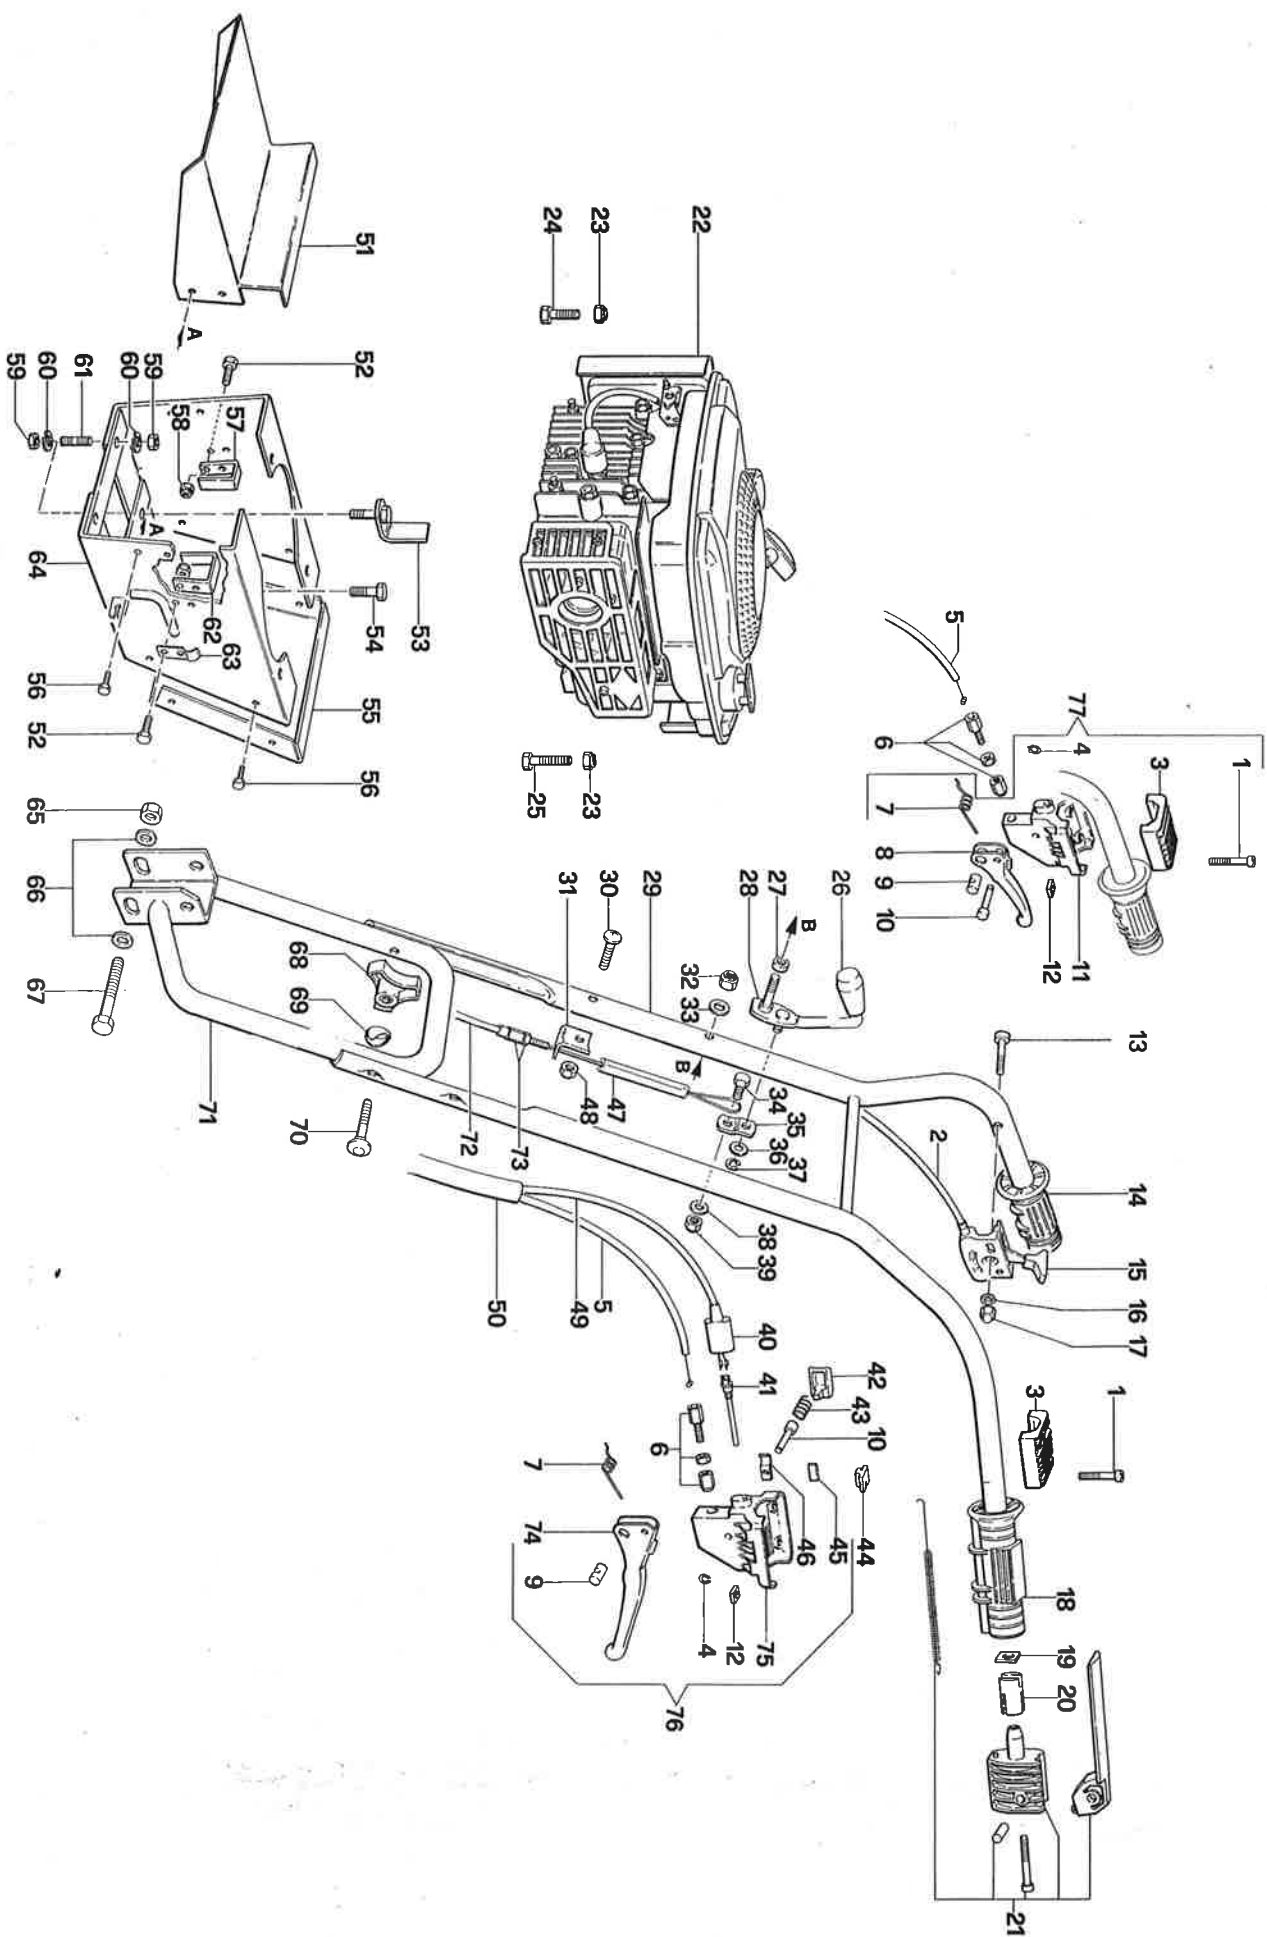

S P A R E P A R T S

E R S A T Z T E I L E

P I E C E S D E T A C H E E S

F T 1 5 5 H / B

Tav. 230

GRUPPO STEGOLA E MOTORE FT - 155

POS.	CODICE	DESCRIZIONE	Q.TA'	POS.	CODICE	DESCRIZIONE	Q.TA'
1	02.222.0.017.0	Vite TCCE M5x30	8	39	02.002.0.023.0	Dado M 7	1
2	02.230.0.002.0	Filo acc. 23	1	40	02.224.0.031.0	Gommino di prot.	1
3	02.222.0.015.0	Cavallotto	2	41	02.222.0.039.0	Microinterruttore	1
4	02.222.0.013.0	Seeger	2	42	02.222.0.033.0	Pulsante	1
5	02.230.0.005.0	Filo frizione	2	43	02.222.0.034.0	Molla ritorno puls.	1
6	02.222.0.010.0	Colonna M8x40	2	44	02.222.0.029.0	Carrello	1
7	02.222.0.011.0	Molla ritorno leva	2	45	02.222.0.030.0	Tassello di chiusura	1
8	02.222.0.080.0	Leva s/staz.	1	46	02.222.0.032.0	Piastrina	1
9	02.222.0.009.0	Barilotto	2	47	02.230.0.047.0	Tubino Ø 10x2	1
10	02.222.0.008.0	Perno leva	2	48	02.010.0.011.0	Dado autobl. M 6 h6	1
11	02.224.0.024.0	Supporto leva s/puls.	1	49	02.230.0.049.0	Filo stop motore FT 155	1
12	02.222.0.075.0	Dado quadro M5	8	50	02.230.0.050.0	Guaina Ø 14	1
13	02.222.0.014.0	Vite TCE M6x40	1	51	02.230.0.051.0	Protezione ant.	1
14	02.222.0.018.0	Manopola chiusa Ø 22	1	52	02.097.0.176.0	Vite TE M 5x16	4
15	02.015.0.005.0	Manettino acc.	1	53	02.216.0.050.0	Staffa app.cinghia	1
16	02.001.0.072.0	Rondella bis. Ø 6	1	54	02.230.0.054.0	Vite TE M8x30	1
17	02.003.0.012.0	Dado cieco M6 h12	1	55	02.230.0.055.0	Coperchio post.	1
18	02.222.0.042.0	Manopola aperta	1	56	02.014.0.029.0	Vite TE M5x10	8
19	02.224.0.042.0	Dado quadro	1	57	02.230.0.057.0	Guidacinghia DX	1
20	02.222.0.022.0	Bussola Ø 17,5	1	58	02.014.0.030.0	Dado autobl. M5 h 6,5	4
21	02.222.0.023.0	Leva disp.di sicurezza	1	59	02.001.0.008.0	Dado M 8 alto	4
22	02.230.0.022.0	Motore B. & S. 5HP	1	60	02.003.0.016.0	Rondella Ø 8 grower	4
23	02.006.0.058.0	Dado autobl. M8 h10,6	3	61	02.018.0.071.0	Prigioniero M 8x31	2
24	02.216.0.073.0	Vite TE M8x35	2	62	02.230.0.062.0	Guidacinghia	1
25	02.009.0.006.0	Vite TE M8x65	1	63	02.230.0.063.0	Fermafilo	1
26	02.024.0.010.0	Pomello per asta Ø10	1	64	02.230.0.064.0	Supporto motore	1
27	02.015.0.059.0	Distanziale	1	65	02.078.1.055.0	Dado M 10	2
28	02.080.0.055.0	Leva sbloccaggio	1	66	02.011.0.034.0	Rondella bis. Ø 10	4
29	02.222.0.006.0	Stegola	1	67	02.011.0.089.0	Vite TE M 10x75	2
30	02.219.0.048.0	Vite TCB M6x30	1	68	02.112.0.029.0	Pomello M 8	2
31	02.014.0.015.0	Staffa	1	69	02.014.0.064.0	Rondella in plast.	2
32	02.002.0.009.0	Dado autobl. M8 basso	1	70	02.219.0.060.0	Vite TTDE M8x40	2
33	02.001.0.007.0	Rondella bis. Ø 8	1	71	02.216.0.053.0	Supporto manubrio	1
34	02.080.0.054.0	Morsetto	1	72	02.230.0.072.0	Filo 253/50	1
35	02.080.0.056.0	Leva	1	73	02.230.0.073.0	Registro M 6x40	1
36	02.001.0.003.0	Spessore Ø 8,2x14x0,2	1	74	02.222.0.080.0	Leva stazionata	1
37	02.026.0.009.0	Seeger RS5	1	75	02.222.0.031.0	Supporto leva	1
38	02.002.0.024.0	Rondella bis. Ø 7	1				