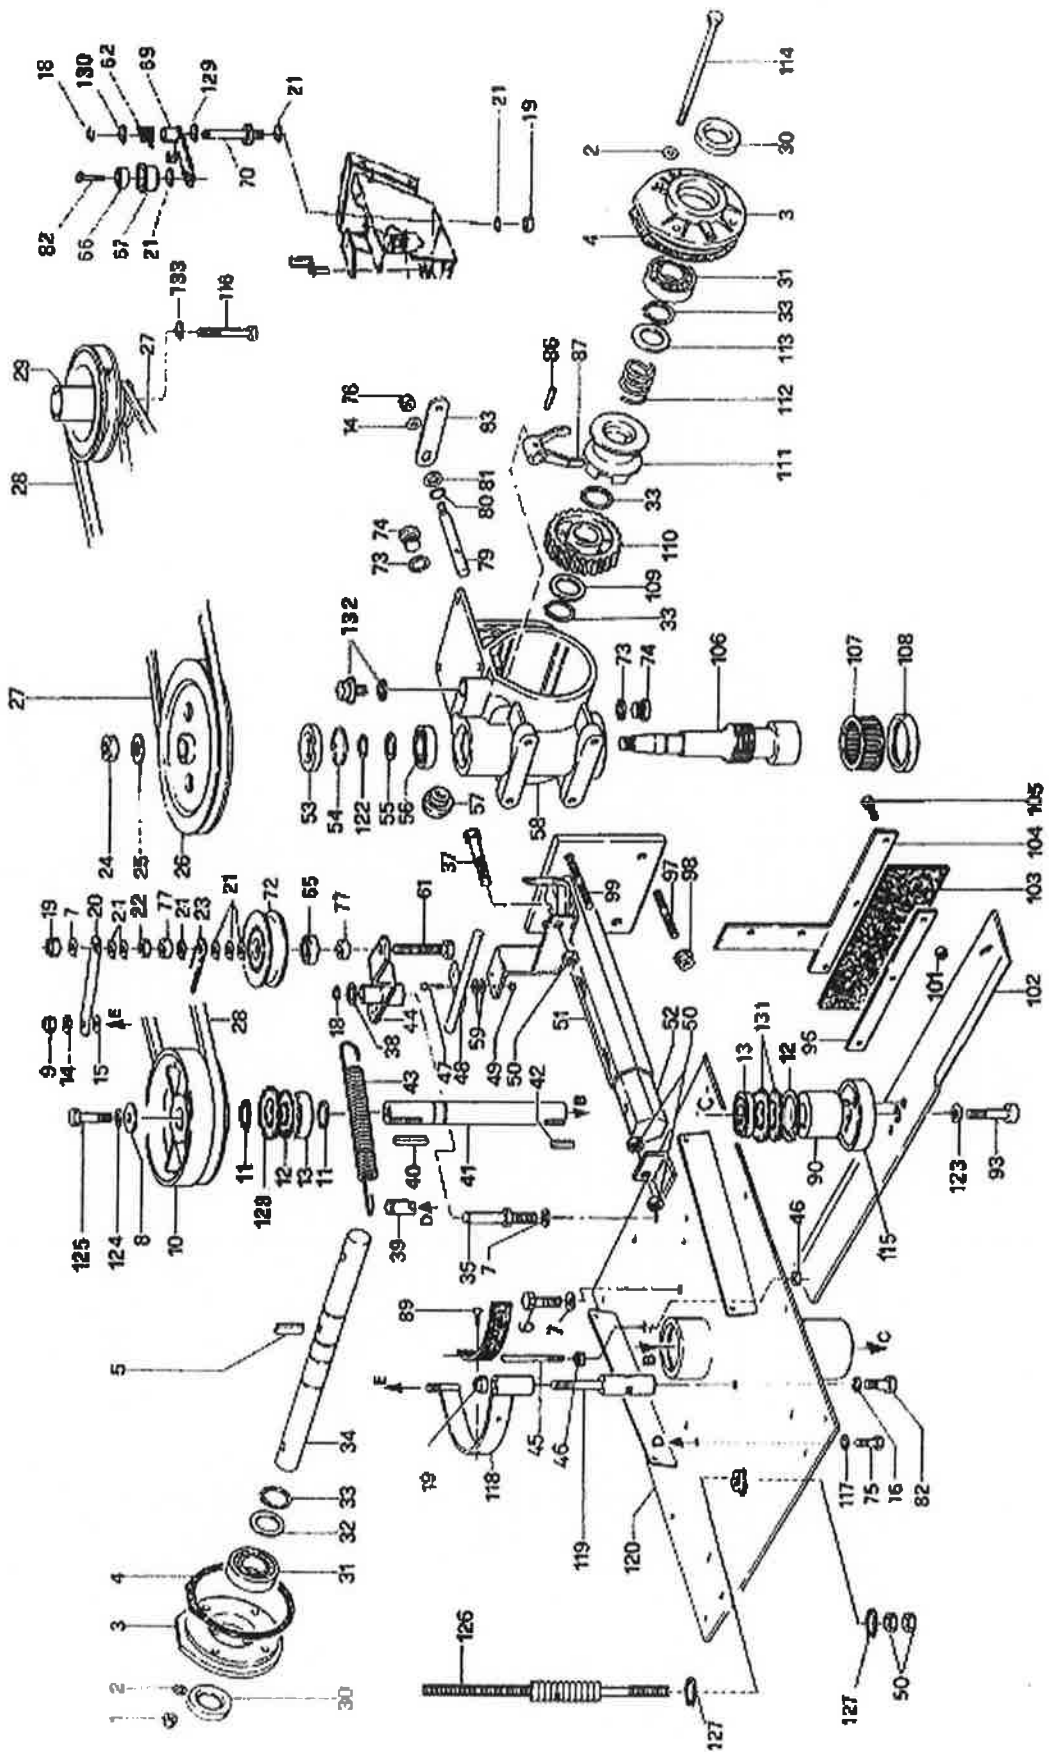

TAV. 253/3 STEGOLA - COFANO

TAV. 253/4 STEGOLA C/PERNI - COFANO

TAV. N.252/2 GR.TRASMISSIONE FT 155 S

BENASSI

POS.	CODICE	DESCRIZIONE	Q.TA'
------	--------	-------------	-------

1	0200100010	Dado M 8	4
2	0200100020	Rondella	8
3	0206600260	Coperchio laterale	2
4	0206600760	Guarnizione	2
5	0227500720	Linguetta	1
6	0225200060	Vite TE 10X1.25X30	2
7	0202500380	Rondella D.10	2
8	0222800250	Rondella 10x30	2
9	0200200090	Dado M 8 basso	1
10	0225200100	Puleggia albero	1
11	0200700100	Seeger E 25	2
12	0200700450	Seeger I 47	2
13	0203001160	Cuscinetto 6005/2RS	2
14	0200100050	Rondella D.8	2
15	0200100070	Rondella bis. D.8	5
16	0200600110	Rondella D.10	3
18	0201600160	Seeger E 12	1
19	0201100520	Dado M 10 basso	2
20	0225200200	Tirante freno	1
21	0201100340	Rondella bis. D.10	4
22	0200600140	Dado M 10 basso	1
23	0225200230	Piastrina	1
24	0203000060	Dado M14X1.5 h 8	1
25	0203000070	Rondella D.14	1
26	0221700120	Puleggia condotta	1
27	0231100071	Cinghia optibelt X10x740lp	1
28	0223100281	Cinghia XDV 45-590	1
29	0225200290	Puleggia	1
30	0206600290	Anello 25x47x10	2
31	0200100090	Cuscinetto 6205	2
32	0200800220	Spessore	2
33	0200700100	Seeger E-25	4
34	0222300320	Albero p.ruote	1
35	0225200350	Perno	1
37	0200400120	Vite TE M8X50	1
38	0200700080	Spessore	1
39	0223100390	Perno aggancio molla	1
40	0231300160	Chiavetta	1
41	0225200410	Albero p.lama	1
42	0200100480	Chiavetta	1
43	0223100430	Molla	1
44	0223100440	Tendicinghia	1
45	0223100450	Perno guida cinghia	1
46	0200100730	Dado M 6	1
47	0209701760	Vite TE M5X16	2
48	0225200480	Guida cinghia	1
49	0201400300	Dado M 5	2
50	0200100060	Dado M 8	3
51	0225200510	Flangia	1
52	0225200520	Spezzone	1
53	0200700200	Anello 20x47x8	1
54	0200700450	Seeger I 47	1
55	0200700180	Spessore 20X30X0.8	1
56	0200700220	Cuscinetto	1
57	0225210570	Rondella speciale	4
58	0221700330	Corpo centrale	1
59	0200600490	Rondella	6
61	0225200610	Vite TE M 10X60	1
65	0204700390	Cuscinetto 6200 2RS	1
67	0201400770	Puleggia	1
66	0212100060	Cuscinetto 6000 2RS	1
69	0231100210	Tendicinghia	1