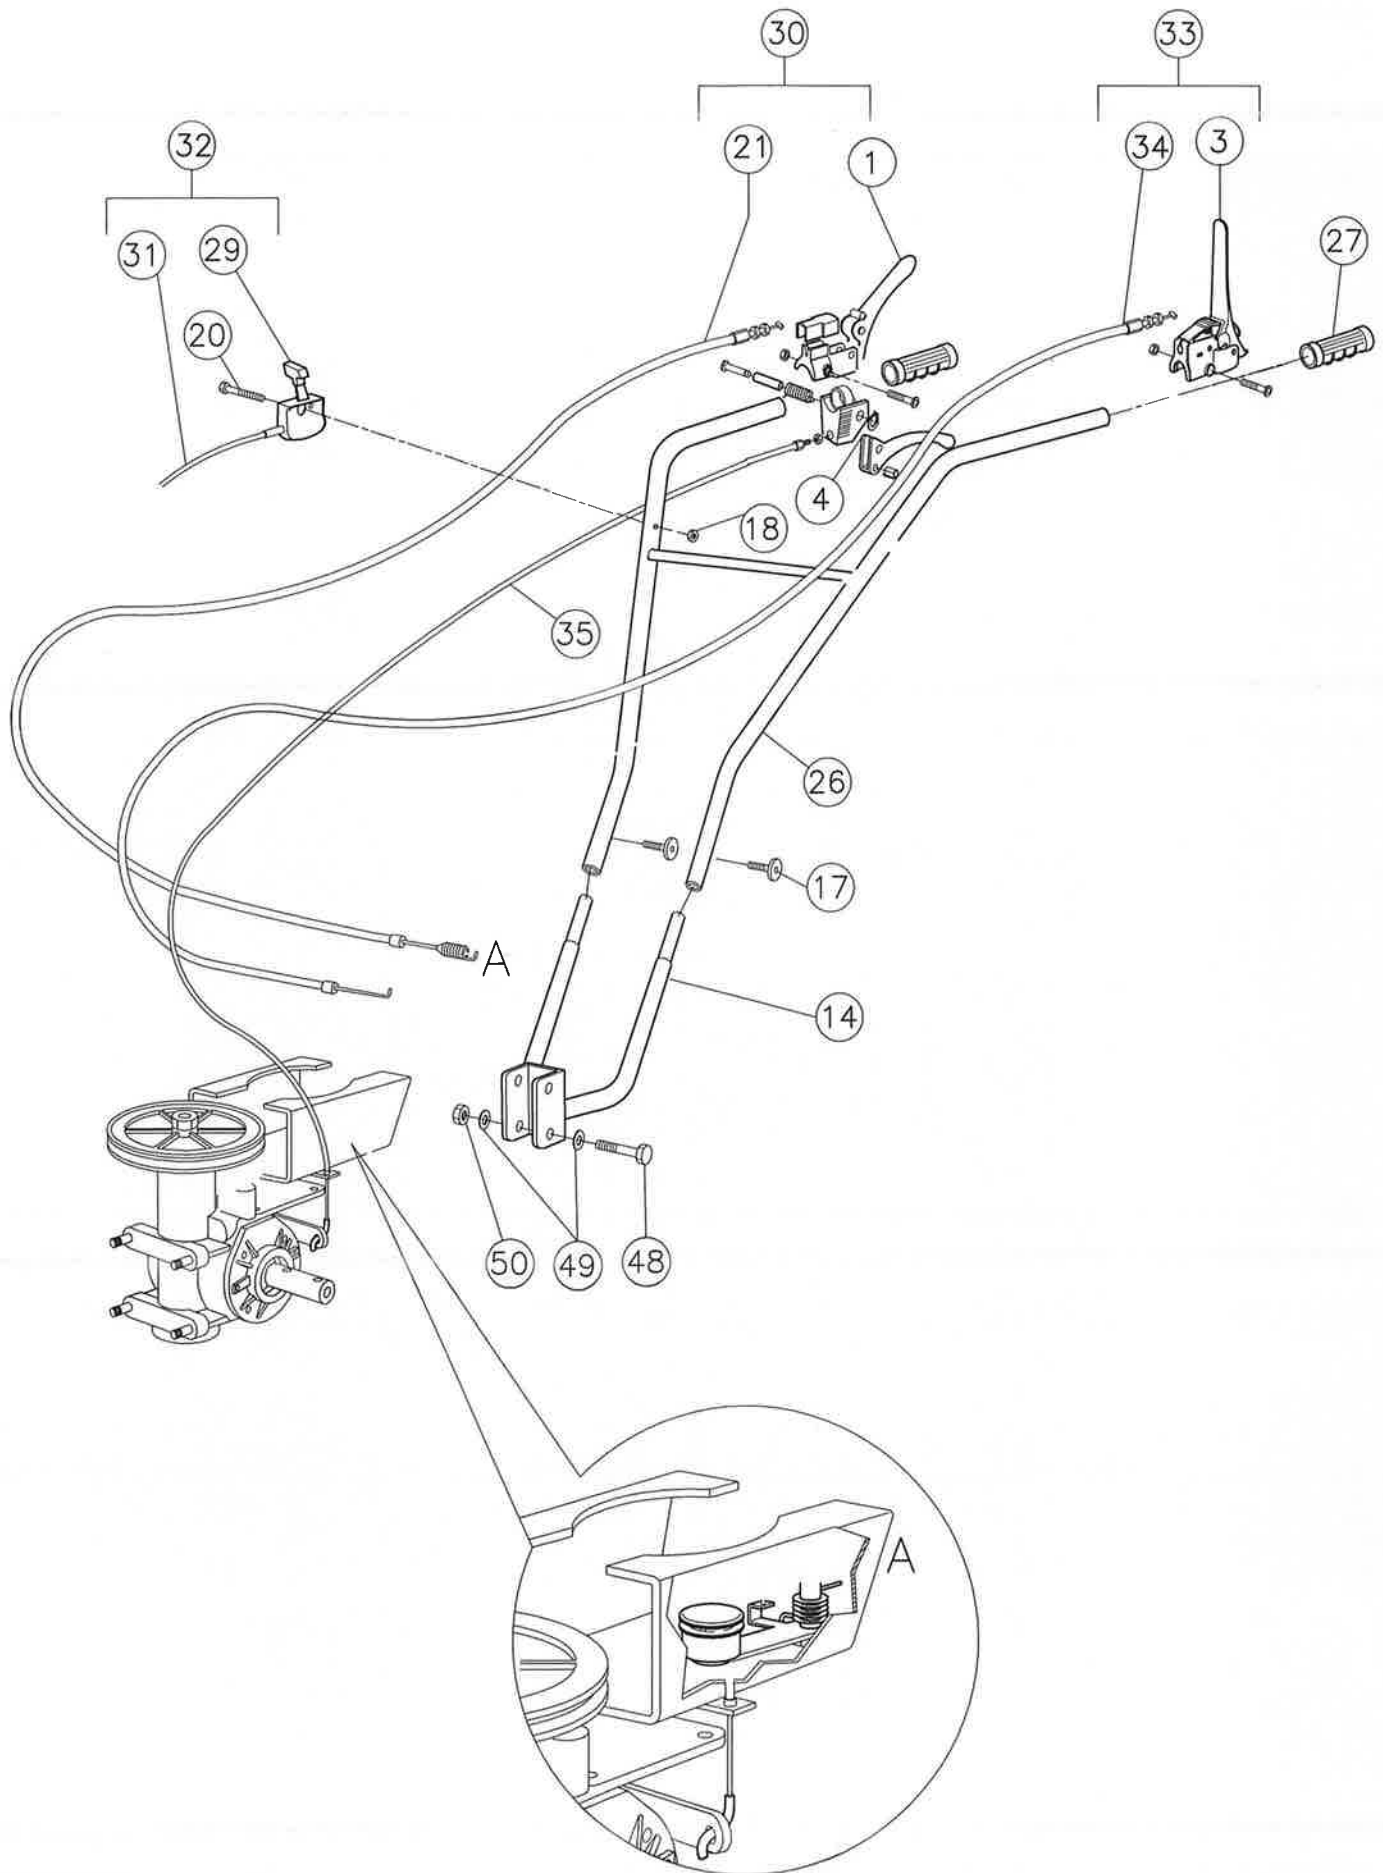

Pos.	Cod. Ricambi	Descrizione	Quantità	
001	0228800421	LEVA ROSSA STOP MOTORE D25 C17 (DIESEL)	NR	1
003	0227201170	LEVA GIALLA c/SICURA C25 D22 F170 - FT155('07)	NR	1
004	0228800320	LEVA SOTTO NON STAZIONATA D25/28 C16	NR	1
014**	0231030280	SUPP.MANUBRIO C/POM. F1900/FT155 R9005 NERO	NR	1
017**	0227211240	VOLANTINO A 3 LOBI D.40 C/PERNO M8x15	NR	2
018	0239000070	DADO AUTOBL.FLANG.M6 DIN6926 ZN	NR	1
020	0240000260	VITE TTQST M6x65 UNI5732 ZN (+dado)	NR	1
021	0225330210	FILO INN. AVANZ. FT155	NR	1
026**	0227210100	STEGOLA F1900/F170 D22x2 2 PERNI R9005 NERO	NR	1
027	0227100010	MANOPOLA D.22 CHIUSA NERA PVC KY SH55	NR	2
029	0237400480	MANETTINO ACCEL. AE350 C/4 TACCHE (BL5000/FT155)	NR	1
030	0225330300	*FILO c/LEVA ROSSA AVANZ, D22 FT155 '07	NR	1
031	0225330310	FILO ACCELERAT G725 RIF 63433900	NR	1
032**	0225340320	FILO R c/MANETTINO G725 FT155 S'20	NR	1
033	0225330330	*FILO C/LEVA GIALLA C/SIC LAMA FT155 '07	NR	1
034	0225330340	FILO INN. LAMA F1333 GU1137 FT155 ('07)	NR	1
035	0225320340	FILO 1010/1142 SBLOCC.RUOTE FT155	NR	1
048	0201100890	VITE TE M10x75 UNI5737 8.8 ZNC	NR	2
049	0201100340	RONDELLA BIS. D10 UNI6592 ZNC	NR	4
050	0207810550	DADO M10 h10 ALTO UNI5587 ZN	NR	2