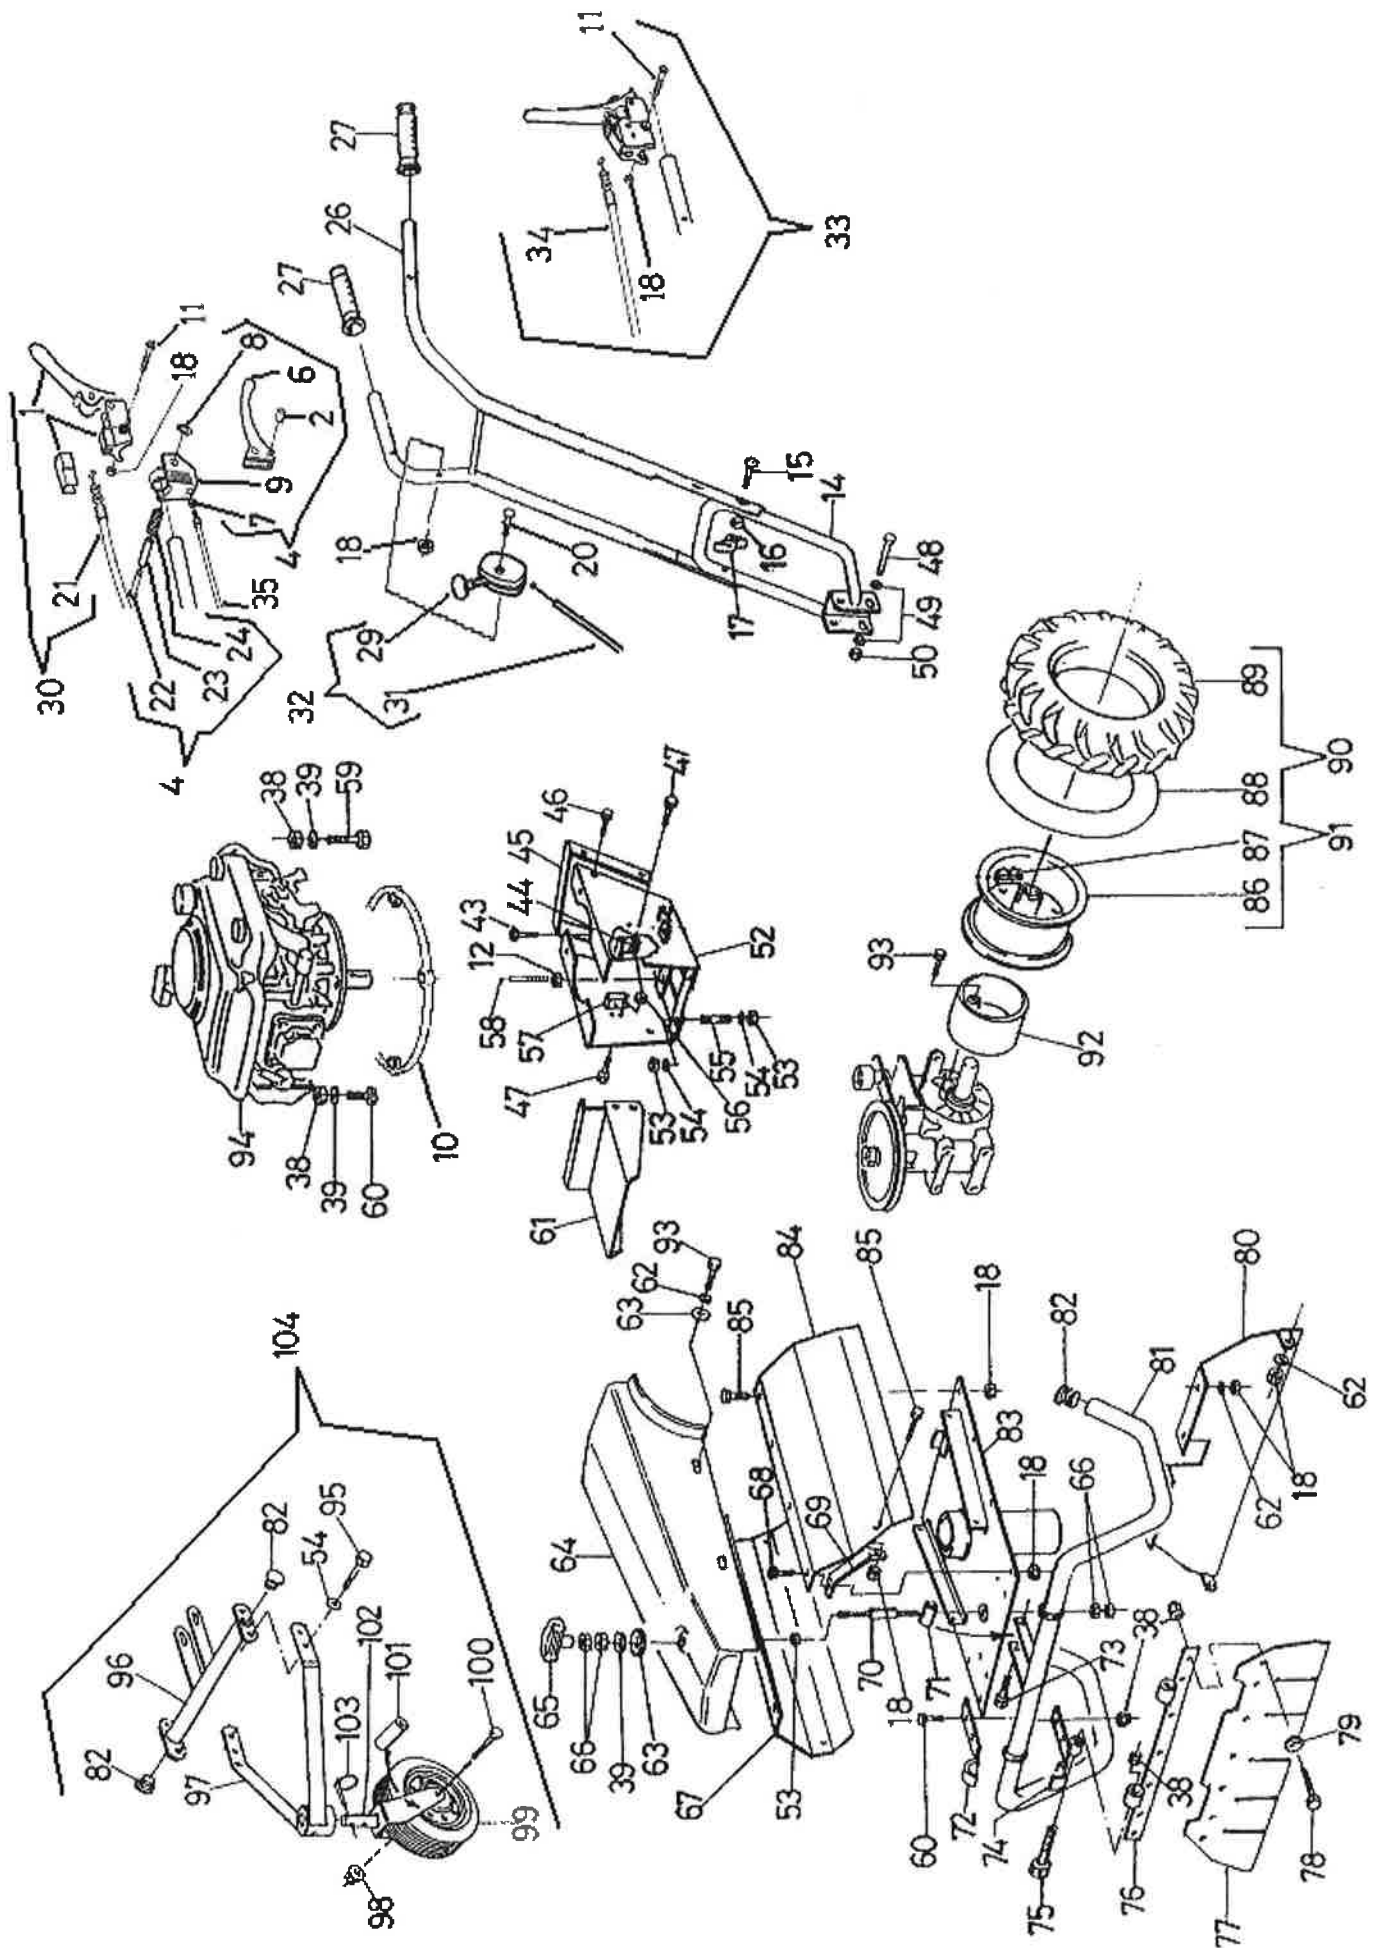

POS.	CODICE	DESCRIZIONE	Q.TA'

1	0228800421	Leva	1
2	0228800390	Gancio elastico	1
			2
4	0231000050	Leva non staz.	1
6	0228800350	Bussola	2
7	0228800470	Pulsante	1
8	0228800360	Seeger	2
9	0225320050	Supporto leva	1
10	0230300070	Distanziale	1
11	0222200140	Vite TCEI	2
12	0228900100	Dado M8	1
14	0221600530	Supporto manubrio	1
15	0221900600	Vite	2
16	0201400640	Rondella	2
17	0221900590	Pomello	2
20	0225330200	Seeger	1
21	0225330210	Filo inn avanz.	1
22	0228800330	Perno	1
23	0228800690	Spessore	1
24	0228800340	Molla	1
26	0225320260	Stegola	1
27	0227100010	Manopola	2
29	0237400480	Manettino	1
30	0225330300	Filo inn. avanz. c/leva	1
31	0225330310	Filo acc.	1
32	0225330320	Filo acc. c/manettino	1
33	0225330330	Filo inn. disin. lama cpl	1
34	0225330340	Filo inn. disin. lama	1
35	0225320340	Filo sbloc. ruote	1
35	0225300350	Filo sbloc. ruote (Agria)	1
38	0200200090	Dado	11
39	0200100070	Rondella	5
40	0223500010	Vite	1
41	0226200450	Staffa	1
42	0225300500	Filo innesto lama	1
43	0200200180	Vite	1
44	0223000640	Supporto motore	1
45	0223000550	Coperchio post.	1
46	0211500140	Vite	8
47	0209701760	Vite	12
48	0201100890	Vite	2
49	0201100340	Rondella	4
50	0207810550	Dado	2
51	0223000630	Fermafilo	1
52	0225320520	Supporto motore	1
53	0200100080	Dado	5
54	0200300160	Rondella	8
55	0227501320	Prigioniero	2
56	0225320560	Dado	4
57	0223000570	Guidacinghia	1
58	0221600500	Staffa	1
59	0200400120	Vite	1
60	0200900290	Vite	3
61	0223000510	Protezione	1

POS.	CODICE	DESCRIZIONE	Q.TA'

62	0200600490	Rondella	10
63	0200200050	Rondella	5
64	0225301060	Cofano reg.	1
65	0221900280	Pomello	1
66	0221600730	Vite	4
67	0225320670	Cofano	1
68	0223100500	Vite	8
69	0225301080	Tirante	2
70	0225301090	Vite	1
71	0211500320	Barilotto	1
72	0225301110	Supporto	2
73	0218900210	Vite speciale	2
74	0225320740	Supporto inferiore	1
75	0225320750	Vite	2
76	0225320760	Piastrina	1
77	0225320770	Protezione	1
78	0200100160	Vite	7
79	0200300170	Rondella	7
80	0223200260	Bandella	1
81	0225301030	Paraurti reg.	1
82	0225301040	Tappo	2
83	0225301050	Supporto cofano	1
84	0225320840	Cofano	1
85	0200100710	Vite	10
86	0222200600	Cerchio ruota	2
87	0203210240	Spinotto	2
88	0221600790	Camera aria	2
89	0221600780	Copertura	2
90	0222200780	Ruota 3.50.6 dx	1
91	0222200790	Ruota 3.50.6 sx	1
92	0222200580	Protezione	2
93	0222200570	Vite	8
94	36100470	Motore GCV160	1
94	36100970	Motore B&S DOV	1
95	0200100380	Vite	4
96	0225320960	Tube	1
97	0225320970	Staffa supp.ruotino	1
98	0220010370	Dado c/rond.	1
99	0220000022	Ruotino d.200	1
100	0220000060	Vite	1
101	0220000010	Boccola	1
102	0225321020	Supporto girevole	1
103	0231700060	Spina di blocc.	1