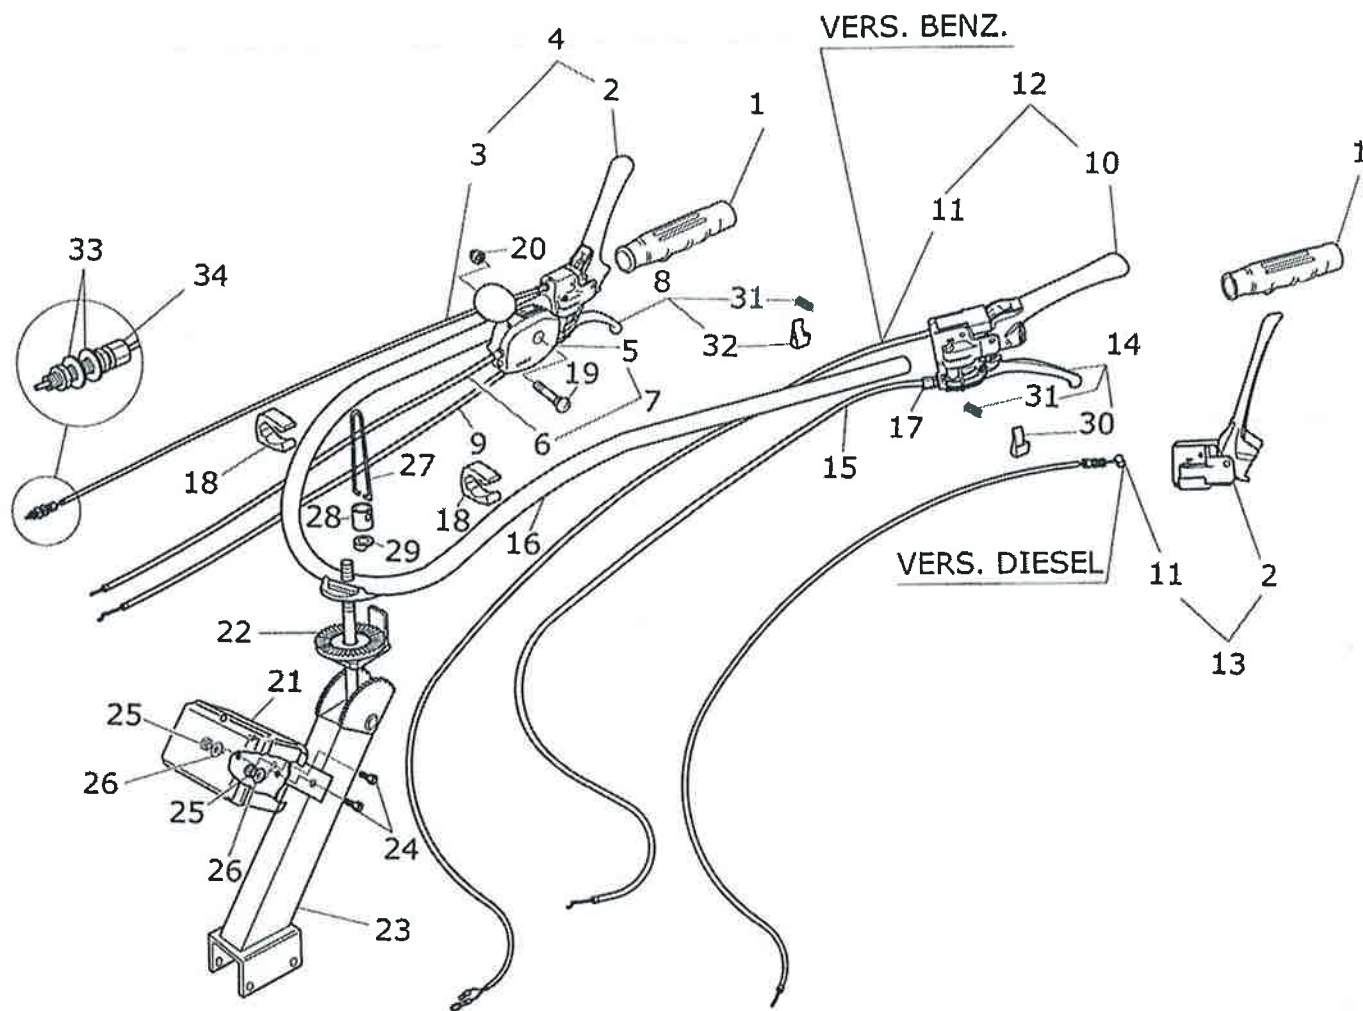

POS	CODICE	DESCRIZIONE	Q.TA'

1	0226600200	Manopola d.25	2
2	0241400020	Leva rossa (a becco d'anatra) cpl	1
3	0241400030	Filo innesto disinnesto ruote	1
4	0241400040	Filo c/leva inn. disin. ruote	1
5	0241400050	Manettino acceleratore	1
6	0241400060	Filo acceleratore	1
7	0241400070	Filo acc. c/manettino	1
8	0241400080	Leva inn. disin. barra stazio. auto. cpl	1
9	0241400090	Filo inn. disin. barra	1
10	0241400100	Leva stop motore (rossa)	1
11	0215310370	Filo stop motore (benzina)	1
11	0217710580	Filo stop motore (diesel)	1
12	0241400120	Filo stop motore c/leva (benzina)	1
13	0241400130	Filo stop motore c/leva (diesel)	1
14	0240000500	Leva frizione stazio. man. cpl	1
15	0217710430	Filo frizione	1
16	0241400160	Stegola vers. 2010	1
17	0227610390	Registro M8x40	1
18	0215300140	Fascetta D.26	2

POS	CODICE	DESCRIZIONE	Q.TA'

21	0201100270	Borsetta porta attrezzi	1
22	0200300030	Settore di regolazione steg.	1
23	0208000070	Supporto stegola	1
24	0201400570	Vite TE M6x16	2
25	0200100730	Dado M6 alto	2
26	0200600490	Rondella comune D.6x18	2
27	0200300060	Molla a leva	1
28	0200300050	Boccola filettata	1
29	0200300040	Rondella speciale	1
30	0228800470	Puls. sx in plastica per leva	1
31	0228800680	Molla per pulsante in plastica	2
32	0215310140	Puls. dx in plastica per leva	1
33	0200100720	Rondella	2
34	0223000730	Registro	1