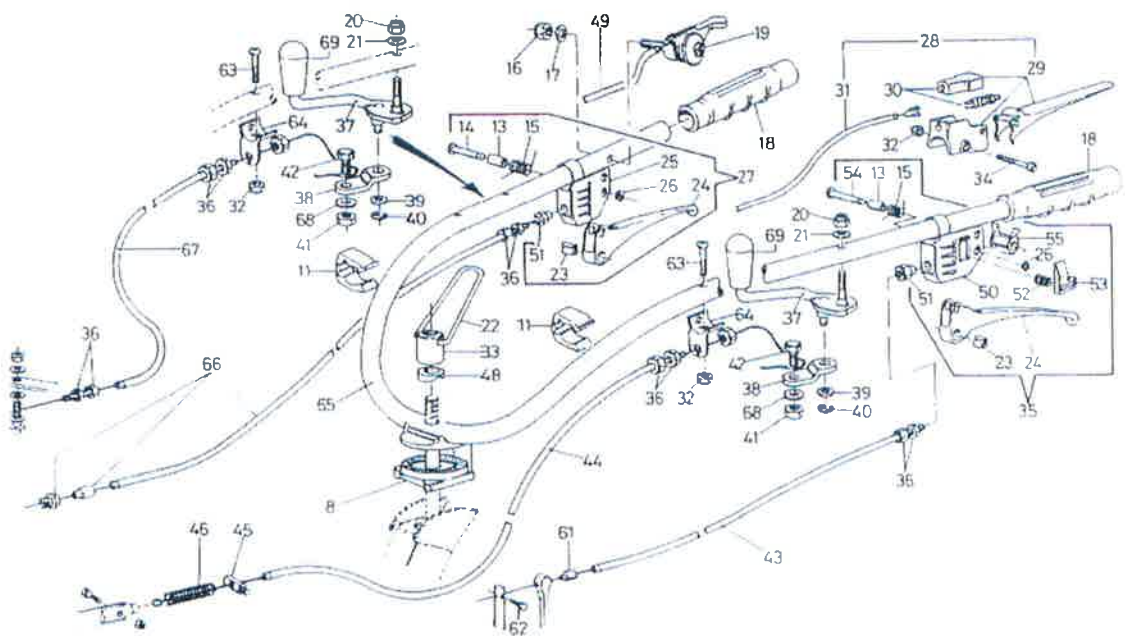

FRIZIONE A MANO LATERALE