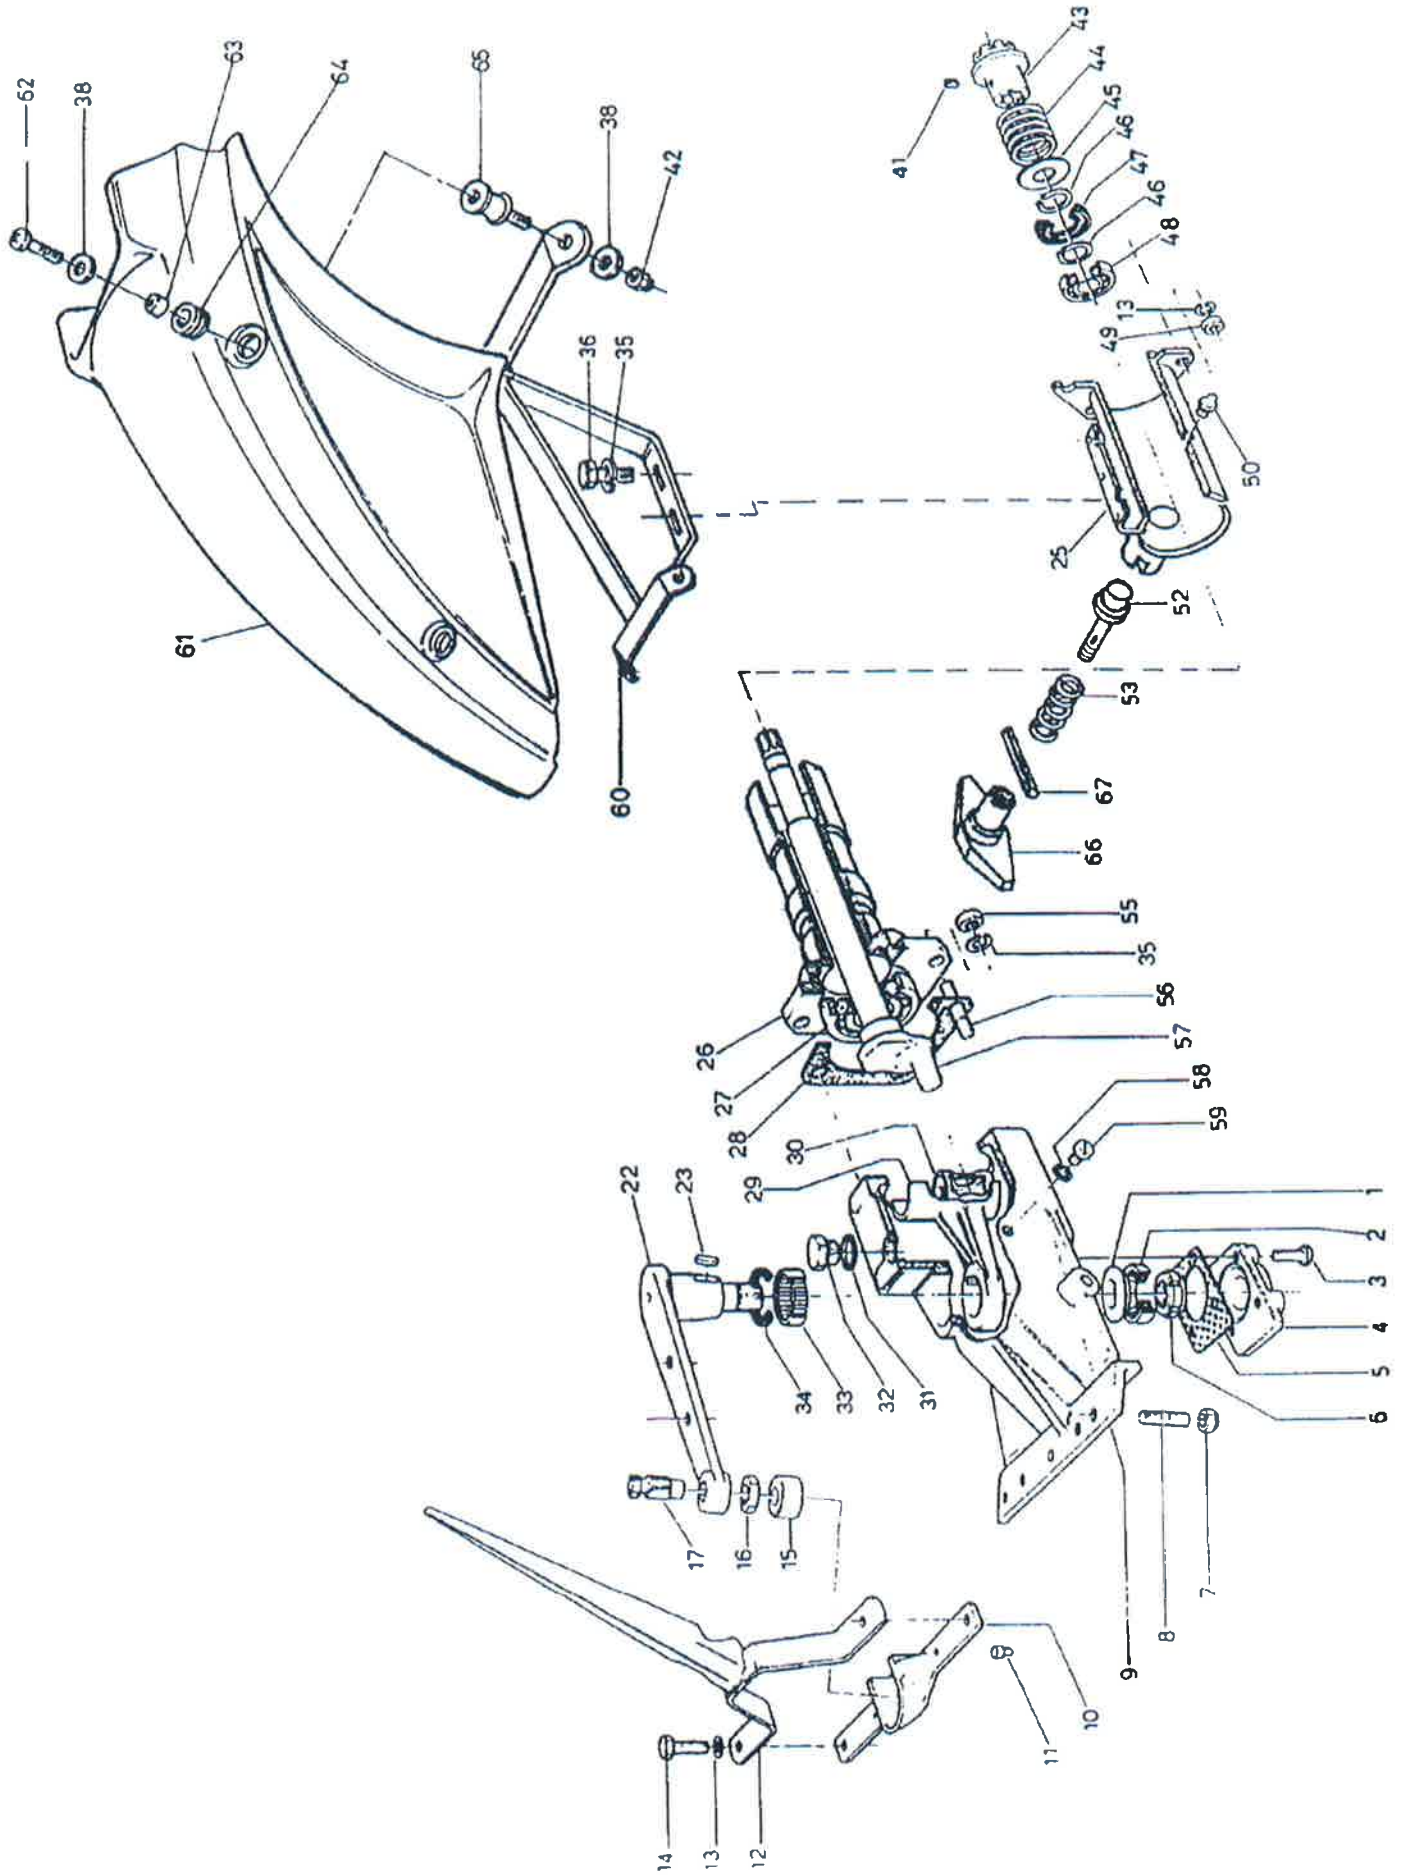

POS.	CODICE	DESCRIZIONE	Q.TA'
64	0201500590	Distanziale	2
65	0206600490	Morsetto	2
66	0200200090	Dado autobloc.	1
67	0200100230	Rondella	1
68	0200100240	Vite	1
69	0201700920	Spina elastica	2
70	0206600640	Vite	4
71	0200600330	Vite	12
72	0201100620	Camera aria 3508/4008	2
72	0227400810	Camera aria 16/6508	2
73	0206600310	Vite	4
74	0206600630	Spessore	1
75	0206600620	Molla	1
76	0206600610	Collarino	1
77	0206600580	Perno	1
78	0206600590	Forcella sbloc.ruota	1
79	0203000830	Tappo	1
80	0207600800	Corpo centrale	1
81	0200700220	Cuscinetto	1
82	0207600820	Distanziale	1
83	0207600830	Vite senza fine	1
84	0202000190	Tappo olio	1
85	0200900210	Rondella	1
86	0207600860	Ingranaggio 2 tempi	1
86	0207600861	Ingranaggio 4 tempi	1
87	0207600870	Albero porta vite	1
88	0207600880	Ralla	1
89	0207600890	Cuscinetto	1
90	0207600900	Ingranaggio 2 tempi	1
90	0207600901	Ingranaggio 4 tempi	1
91	0200800100	Cuscinetto	1
92	0206600690	Astuccio	3
93	0206600660	Guarnizione	1
94	0206600080	Scatola cambio	1
95	0207600950	Ingranaggio 2 tempi	1
95	0207600951	Ingranaggio 4 tempi	1
96	0207600960	Spessore	
97	0206600120	Prigioniero	6
98	0227501320	Prigioniero	5
99	0200300160	Rondella	17
100	0206600010	Anello di tenuta	1
101	0206600730	Forcella	1
102	0207601020	Leva innesto barra	1
103	0206600100	Guida filo	1
104	0200700350	Rondella in fibra	1
105	0206600700	Tappo in plastica	1
106	0206600230	Distanziale	1
107	0200700100	Seeger	1
108	0207601080	Corona elicoidale	1
109	0206600180	Albero	1
110	0200100170	Cuscinetto	1
111	0207601110	Albero 2 tempi	1
111	0207601111	Albero 4 tempi	1
112	0201100630	Cerchio	2
112	0227400820	Cerchio per 16/6508	2
113	0206600720	Perno porta forcella	1
114	0207601140	Seeger	1
115	0206600780	Barilotto	1
116	0209701760	Vite	1
	0201400300	Dado	1
117	0206600710	Levetta disinnesto	1
118	0227400120	Ruota cpl sx 16/6508	1
119	0227400110	Ruota cpl dx 16/6508	1
120	94900902	Allargamento ruote mm.50	