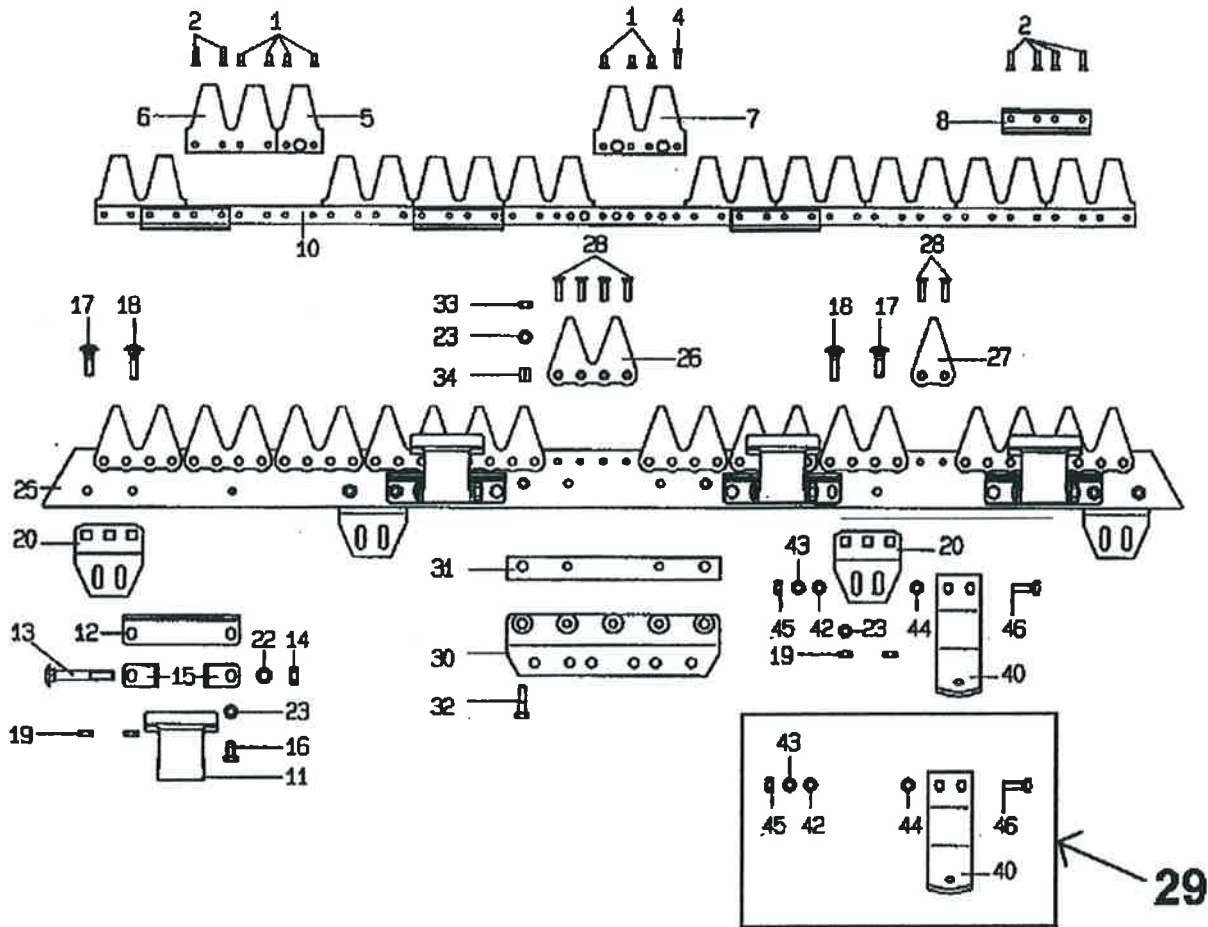

POS	CODICE	DESCRIZIONE	Q.TA'
-----	--------	-------------	-------

21	0201100270	Borsetta porta attrezzi	1
22	0200300030	Settore di regolazione steg.	1
23	0208000070	Supporto stegola	1
24	0201400570	Vite TE M6x16	2
25	0200100730	Dado M6 alto	2
26	0200600490	Rondella comune D.6x18	2
27	0200300060	Molla a leva	1
28	0200300050	Boccola filettata	1
29	0200300040	Rondella speciale	1
30	0228800470	Puls. sx in plastica per leva	1
31	0228800680	Molla per pulsante in plastica	2
32	0215310140	Puls. dx in plastica per leva	1
33	0200100720	Rondella	2
34	0223000730	Registro	1

POS.	CODICE	DESCRIZIONE	Q.TA'
1	0200600310	Ribattino 5x12	
2	0227000020	Ribattino 5x20	
4	0208400030	Ribattino barra cm. 117	
5	0227000050	Sezione	
6	0227000060	Sezione doppia	
7	0227000070	Sezione doppia	
8	0227000080	Guida	
10	0227000100	Lama cm.81	
10	0227000101	Lama cm.91	
10	0227000102	Lama cm.102	
10	0227000103	Lama cm.117	
11	0227000110	Premilama	
12	0227000120	Piastra	
13	0227000130	Vite	
14	0227000140	Dado	
15	0227000150	Piastra	
16	0200100380	Vite	
17	0227000170	Vite per barra cm. 81/91/102	
17	0227000171	Vite per barra cm. 117	
18	0227000180	Vite per barra cm. 81/91/102	
18	0227000181	Vite per barra cm. 117	
19	0200100080	Dado M8	
20	0227000200	Supporto suola	
22	0200600110	Rosetta	
23	0200100070	Rondella	