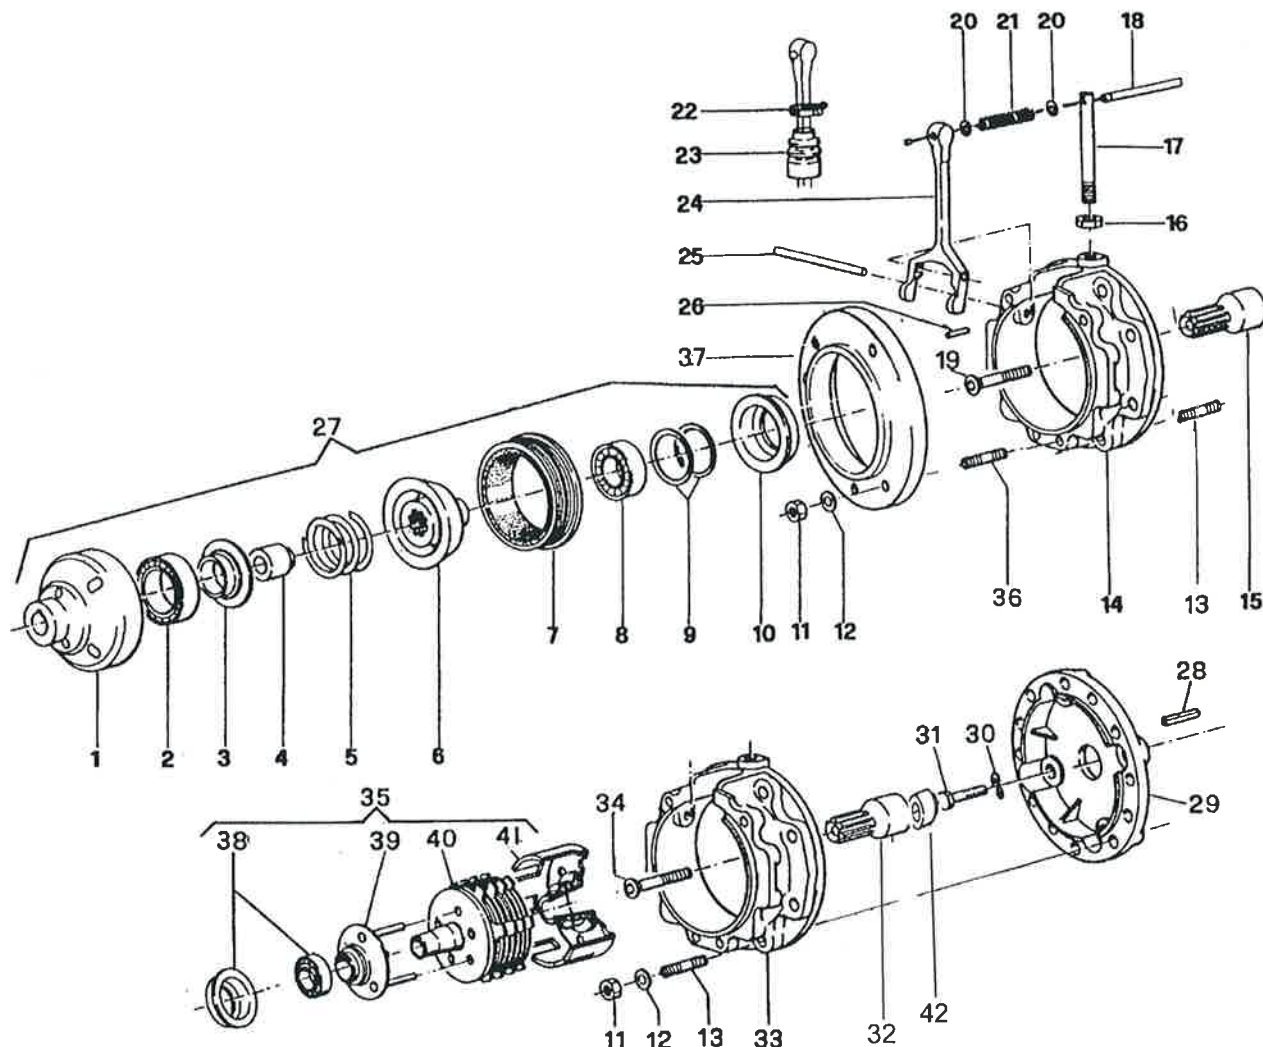

POS.	CODICE	DESCRIZIONE	Q.TA'

1	0203001280	Campana	1
2	0203001210	Cuscinetto	1
3	0203001200	Spingimolla	1
4	0217200840	Dado	1
5	0203001180	Molla	1
6	0203001090	Cono friz. interno	1
7	0203001170	Cono friz. esterno	1
8	0203001160	Cuscinetto	1
9	0200700150	Spessore	1
10	0203001140	Porta cuscinetto	1
11	0200100080	Dado	4
12	0200100050	Rondella	4
13	0223100990	Prigioniero fiss.motore	4
13	0223100970	Prigioniero	4
14	0218000140	Flangia	1
15	0218000150	Mozzo frizione	1
16	0200600140	Dado	1
17	0218000170	Perno	1
17	0218000171	Perno c/leve da matr. 2605443	1
17	0218000172	Perno c/ motore YANMAR	1
18	0217710430	Filo friz. c/leve da matr. 2605443	1
18	0208000520	Filo frizione	1
19	0218000190	Vite	1
20	0201600020	Rondella	2
21	0207600100	Molla	1
22	0206500400	Fascetta	1
23	0201000180	Cuffia	1

POS.	CODICE	DESCRIZIONE	Q.TA'

24	0203001080	Leva frizione	1
24	0218000241	Leva FC200 3V YANMAR	1
25	0217200930	Perno porta forcetta	1
26	0201600200	Spina elastica	1
27	0218000270	Frizione cpl vers.prec.	1
28	0225600160	Chiavetta	1
29	0218000290	Flangia per GX 160	1
30	0200100050	Rondella	4
31	0227700880	Vite	4
32	0218000320	Mozzo	1
33	0218000330	Flangia	1
34	0218000340	Vite	1
35	0218000350	Frizione multidisco	1
36	0206600830	Prigioniero	4
36	0206600120	Prigioniero	4
37	0218000370	Flangia	1
38	0218000380	Cuscinetto c/ralla	1
39	0218000390	Gruppo disinnesto	1
40	0218000400	Pacco dischi	1
41	0218000410	Campana	1
VARIANTE DA MATRICOLA N.2606473			
32	0218000321	Mozzo frizione d.20	1
34	0218000341	Vite TCEI M8	1
42	0218000420	Distanziale	1