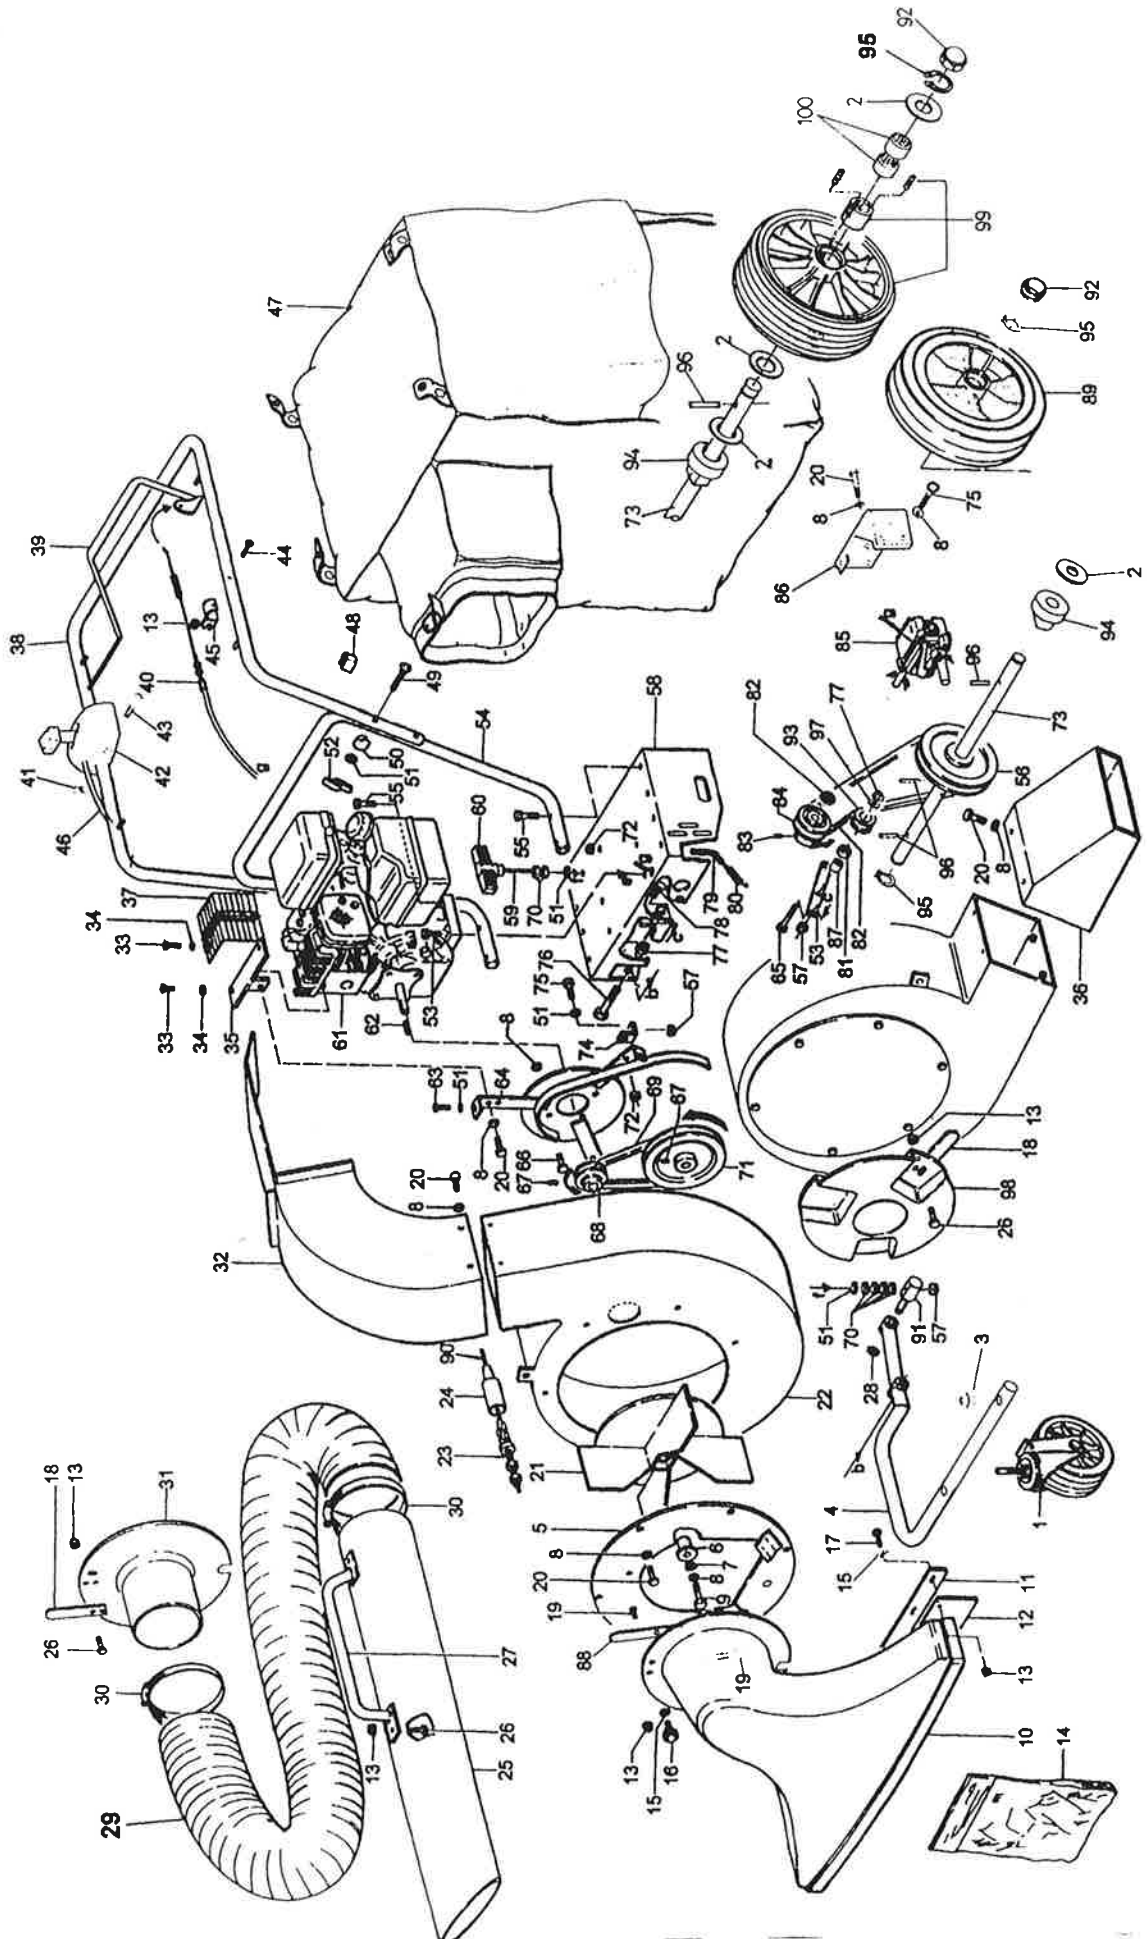

POS.	CODICE	DESCRIZIONE	Q.TA'
59	0226200590	Vite regolazione alt.	1
60	0221900280	Pomello	1
61	36101620	Motore B&S 5HP	1
62	0225600160	Chiavetta	1
63	0200200180	Vite TE M8x25	3
64	0226200640	Supporto reg.chiocciola	1
65	0211200180	Rondella dentellata	4
66	0206600810	Vite	4
67	0226200670	Grano M6x12	3
68	0219800080	Puleggia	1
69	0226200690	Cinghia trap.Z 27	1
70	0200100060	Dado	4
71	0226200710	Puleggia condotta	1
72	0222700120	Dado c/rondella	2
73	0219900050	Distanziale	2
74	0221600500	Staffa app.cinghia	2
75	0200100160	Vite TE M8x20	2
76	0223700170	Vite TE M10x70	1
77	0201100520	Dado autobl.	2
78	0200200160	Vite TE M8x30	1
79	0226200790	Attacco molla	1
80	0226200800	Molla tendicinghia	1
81	0201600160	Seeger E 12	2
82	0200800690	Spessore 0,5	
83	0201600180	Astuccio ruota libera	2
84	0226200840	Puleggia uscita trasm.	2
85	0226200850	Semovenza AF 200SL	1
86	0226200860	Supporto trasm.	1
87	0206700130	Rondella ond. Ø 7	2
88	0200200270	Vite TE M7x16	2
89	0226200890	Ruota Ø 300x56	2
90	0222800250	Rondella	2
91	0200600340	Vite TE 10x20	2
92	0219700390	Coperchio rosso	2
93	0226200930	Distanziale	2
94	0226200940	Cuscinetto	2
95	0200600540	Seeger E 20	2
96	0226200960	Spina elastica	2
97	0226200970	Morsetto fermafilo	1
98	0226200980	Albero semiasse sx.	1
98	0226200981	Albero semiasse sx.	1
99	0226200991	Puleggia	1
99	0226200990	Puleggia	1
100	0226201000	Bocca soffiante	1
101	0226201010	Cuscinetto	2
102	0226201020	Puleggia	1
103	0226201030	Cinghia Trap. Z 26	2
104	0226201041	Albero semiasse dx.	1
104	0226201040	Albero semiasse dx.	1
105	0219800260	Cuscinetto	2
106	0201100340	Rondella	20
107	0219800270	Puleggia	2
108	0226201080	Piastrina	1
109	0220000060	Vite TE M10x80	1
110	0226201100	Protezione	1
111	0226201110	Perno forato	1
112	0226201120	Filo stop motore	1