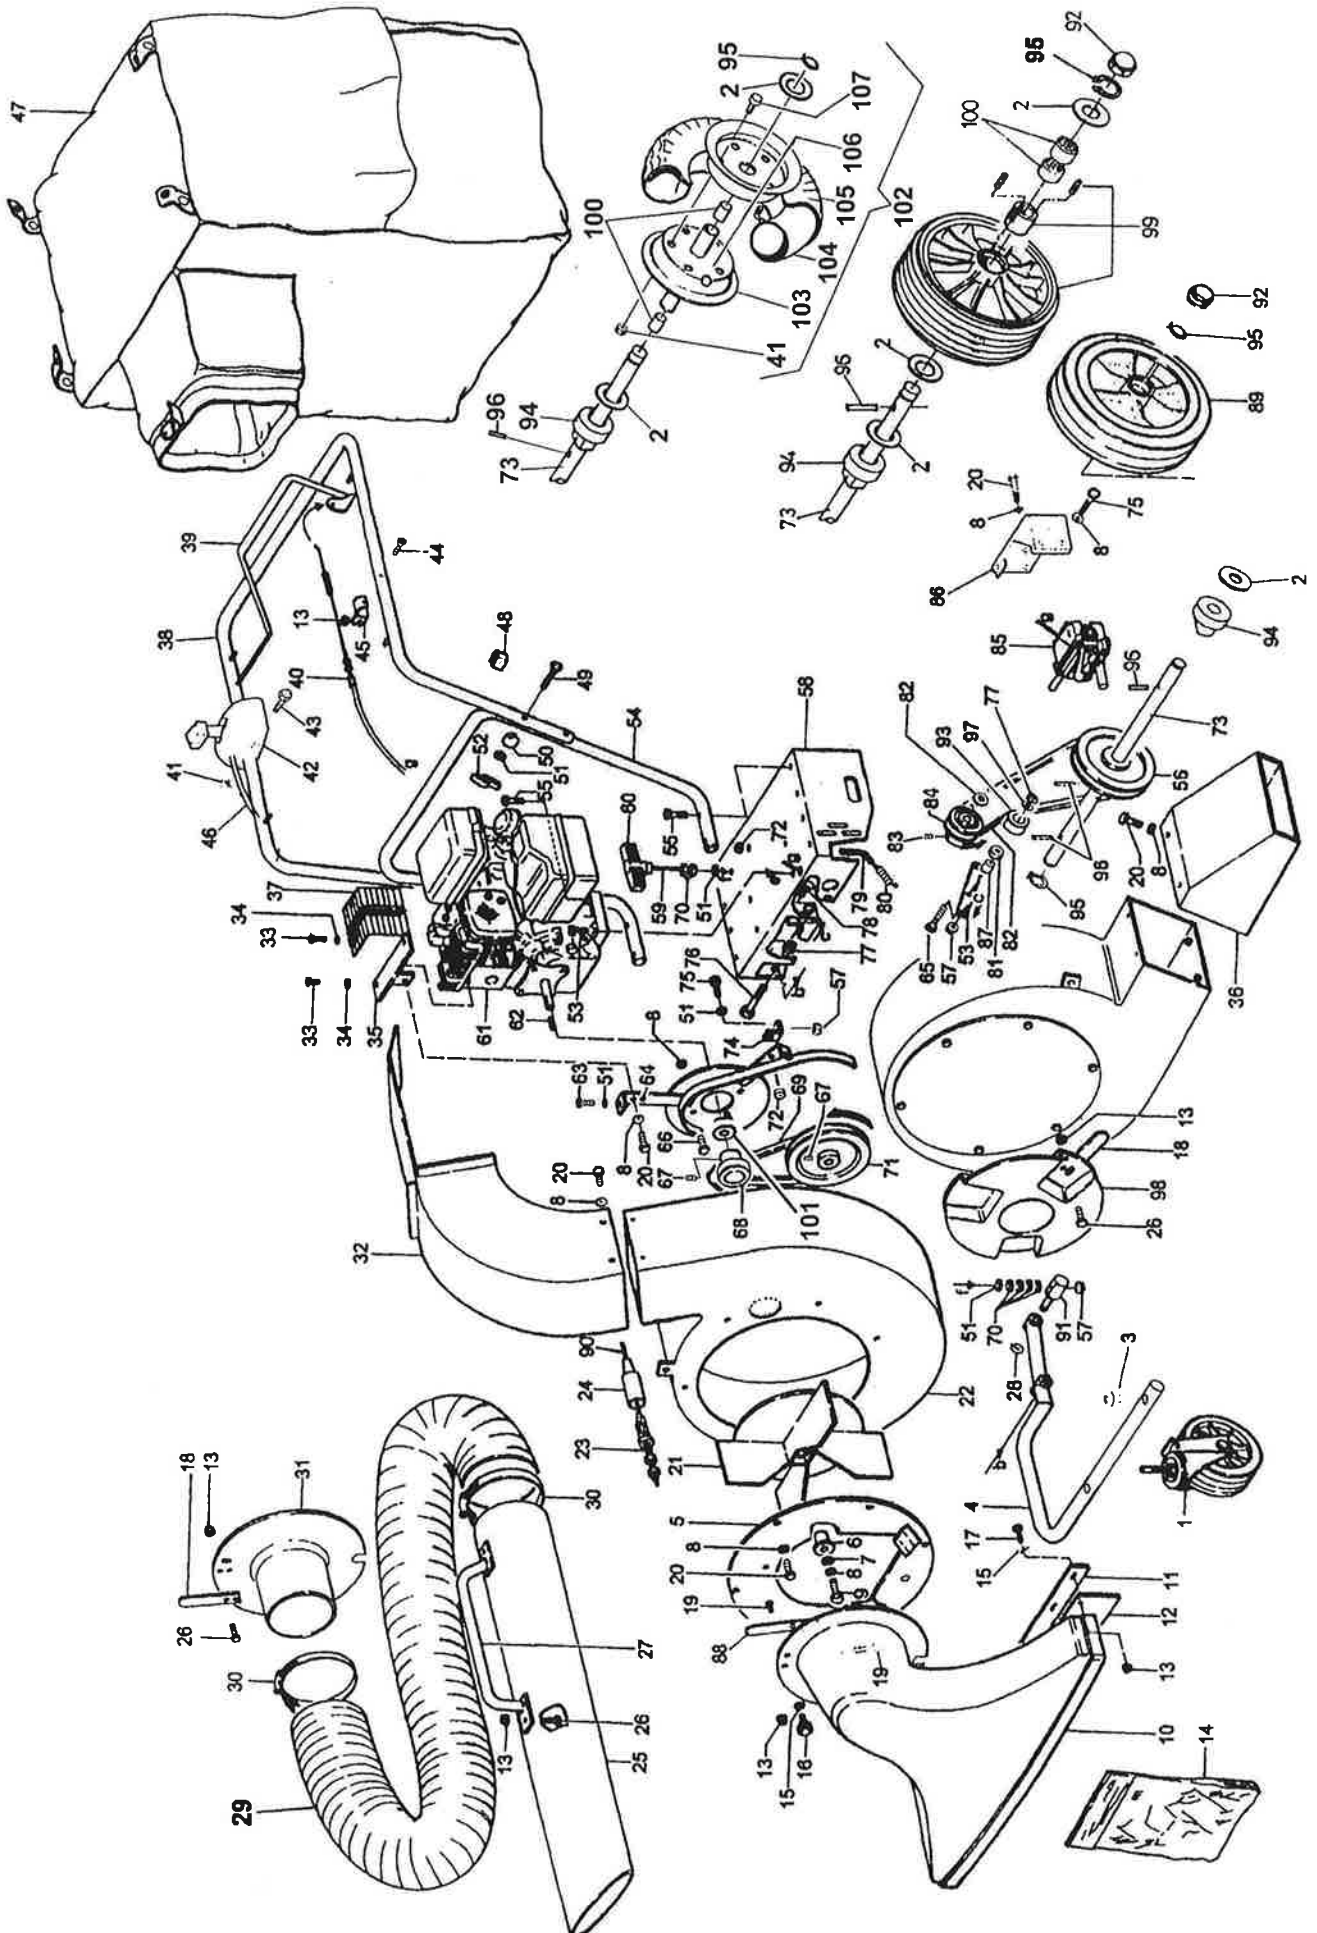

POS.	CODICE	DESCRIZIONE	Q.TA'

1*	0226230010	Ruotino gir.vers.2003	2
1	0226210010	Ruotino girevole	2
2	0200700180	Spessore	6
3	0222500620	Dado M12	2
4	0226210040	Supporto ruotino	1
4*	0226230040	Sup. ruotino vers 2003	1
5	0226200050	Flangia bocca	1
6	0226200060	Distanziale	1
7	0200300170	Rondella	4
8	0200300160	Rondella	9
9	0226200090	Vite	1
10	0226200100	Bocca aspirazione	1
11	0226200110	Piastra forata	1
12	0226200120	Bandella in gomma	1
13	0201000110	Dado	10
15	0200100720	Rondella	7
16	0226210160	Pomello fiss.bocca	1
17	0202600220	Vite	6
18	0226200180	Piastrina	2
19	0226210190	Vite	2
20	0200100380	Vite	11
21	0226200210	Ventola	1
22	0226210220	Corpo ventilatore	1
23	0226200230	Microinterruttore	1
24	0222400310	Cuffia	1
25	0226200250	Tubo finale	1
26	0201400570	Vite	4
27	0226200270	Supporto per tubo	1
28	0200800680	Seeger	1
29	0226200290	Tubo d.140	1
30	0226200300	Fascetta	2
31	0226200310	Flangia	1
32	0226210320	Prolunga	1
33	0226200330	Vite	2
34	0203100040	Rondella	2
35	0226200350	Staffa	1
36	0226201000	Bocca soffiante	1
37	0226200370	Protezione	1
38	0226200380	Stegola sup.	1
39	0226200390	Leva semovenza	1
40	0226220400	Filo semovenza	1
41	0200100730	Dado	2
42	0220400260	Manettino acc.	1
43	0222200140	Vite	2
44	0221900480	Vite	1
45	0226200450	Supporto registro	1
46	0222100460	Filo acc. c/HONDA	1
46	0226200460	Filo acc. c/B&S	1
47	0226200472	Sacco	1
48	0219000140	Fascetta	2
49	0226200490	Vite	4
50	0201400640	Rondella	4
51	0200100070	Rondella	10
52	0221900590	Pomello	4
53	0226201080	Piastrina	1
54	0226200540	Stegola	1
55	0200200220	Vite	8
56	0226210560	Puleggia	1
57	0200200090	Dado	10

POS.	CODICE	DESCRIZIONE	Q.TA'

58	0226210580	Telaio	1
59	0226200590	Vite regolaz.	1
60	0221900280	Pomello	1
61	36100650	Motore B&S	1
61	36100150	Motore HONDA	1
62	0225600160	Chiavetta	1
63	0200200180	Vite	4
64	0226200640	Supporto	1
65	0228100160	Vite	1
66	0206600810	Vite	4
67	0226200670	Grano	2
68	0219800080	Puleggia	1
68*	0226230680	Puleggia vers.2003	1
69	0226200690	Cinghia Z 27	1
69*	0226230690	Cinghia vers.2003	1
70	0200100060	Dado	8
71	0226200710	Puleggia	1
72	0222700120	Dado c/rondella	5
73	0226210730	Albero	1
74	0221600500	Staffa	2
75	0200100160	Vite	3
76	0226210760	Vite	1
77	0201100520	Dado	2
78	0200200160	Vite	1
79	0226200790	Attacco molla	1
80	0226210800	Molla	1
81	0219800260	Cuscinetto	1
82	0226210820	Cinghia	1
83	0224100420	Grano	1
84	0226210840	Puleggia	1
85	0226210850	Semovenza	1
86	0226210860	Supporto trasm.	1
87	0226210870	Distanziale	1
88	0226210880	Piastrina	1
89	0226210890	Ruota d.300 Versione fino al 1998	2
90	0226201120	Filo stop motore	1
91	0226201110	Perno	1
92	0226210920	Coperchio	2
93	0219800270	Puleggia	1
94	0226210940	Boccola	2
95	0200600540	Seeger	2
96	0226210960	Spina elastica	3
97	0201100340	Rondella	1
98	0226201100	Protezione	1

VARIANTE DAL 1999

99	0226210990	Ruota cpl vers. 1999	2
100	0226211000	Astuccio a rullini	4

*VARIANTE DAL 2003

101	0207800450	Spessore	5
102	0226231020	Ruota completa	2
103	Vedi pos.102	Disco interno	2
104	Vedi pos.102	Camera aria 4,10/3.50.6	2
105	Vedi pos.102	Copertura 4,10/3.50-6	2
106	Vedi pos.102	Disco ruota esterno	2
107	Vedi pos.102	Vite TT M6X10	12