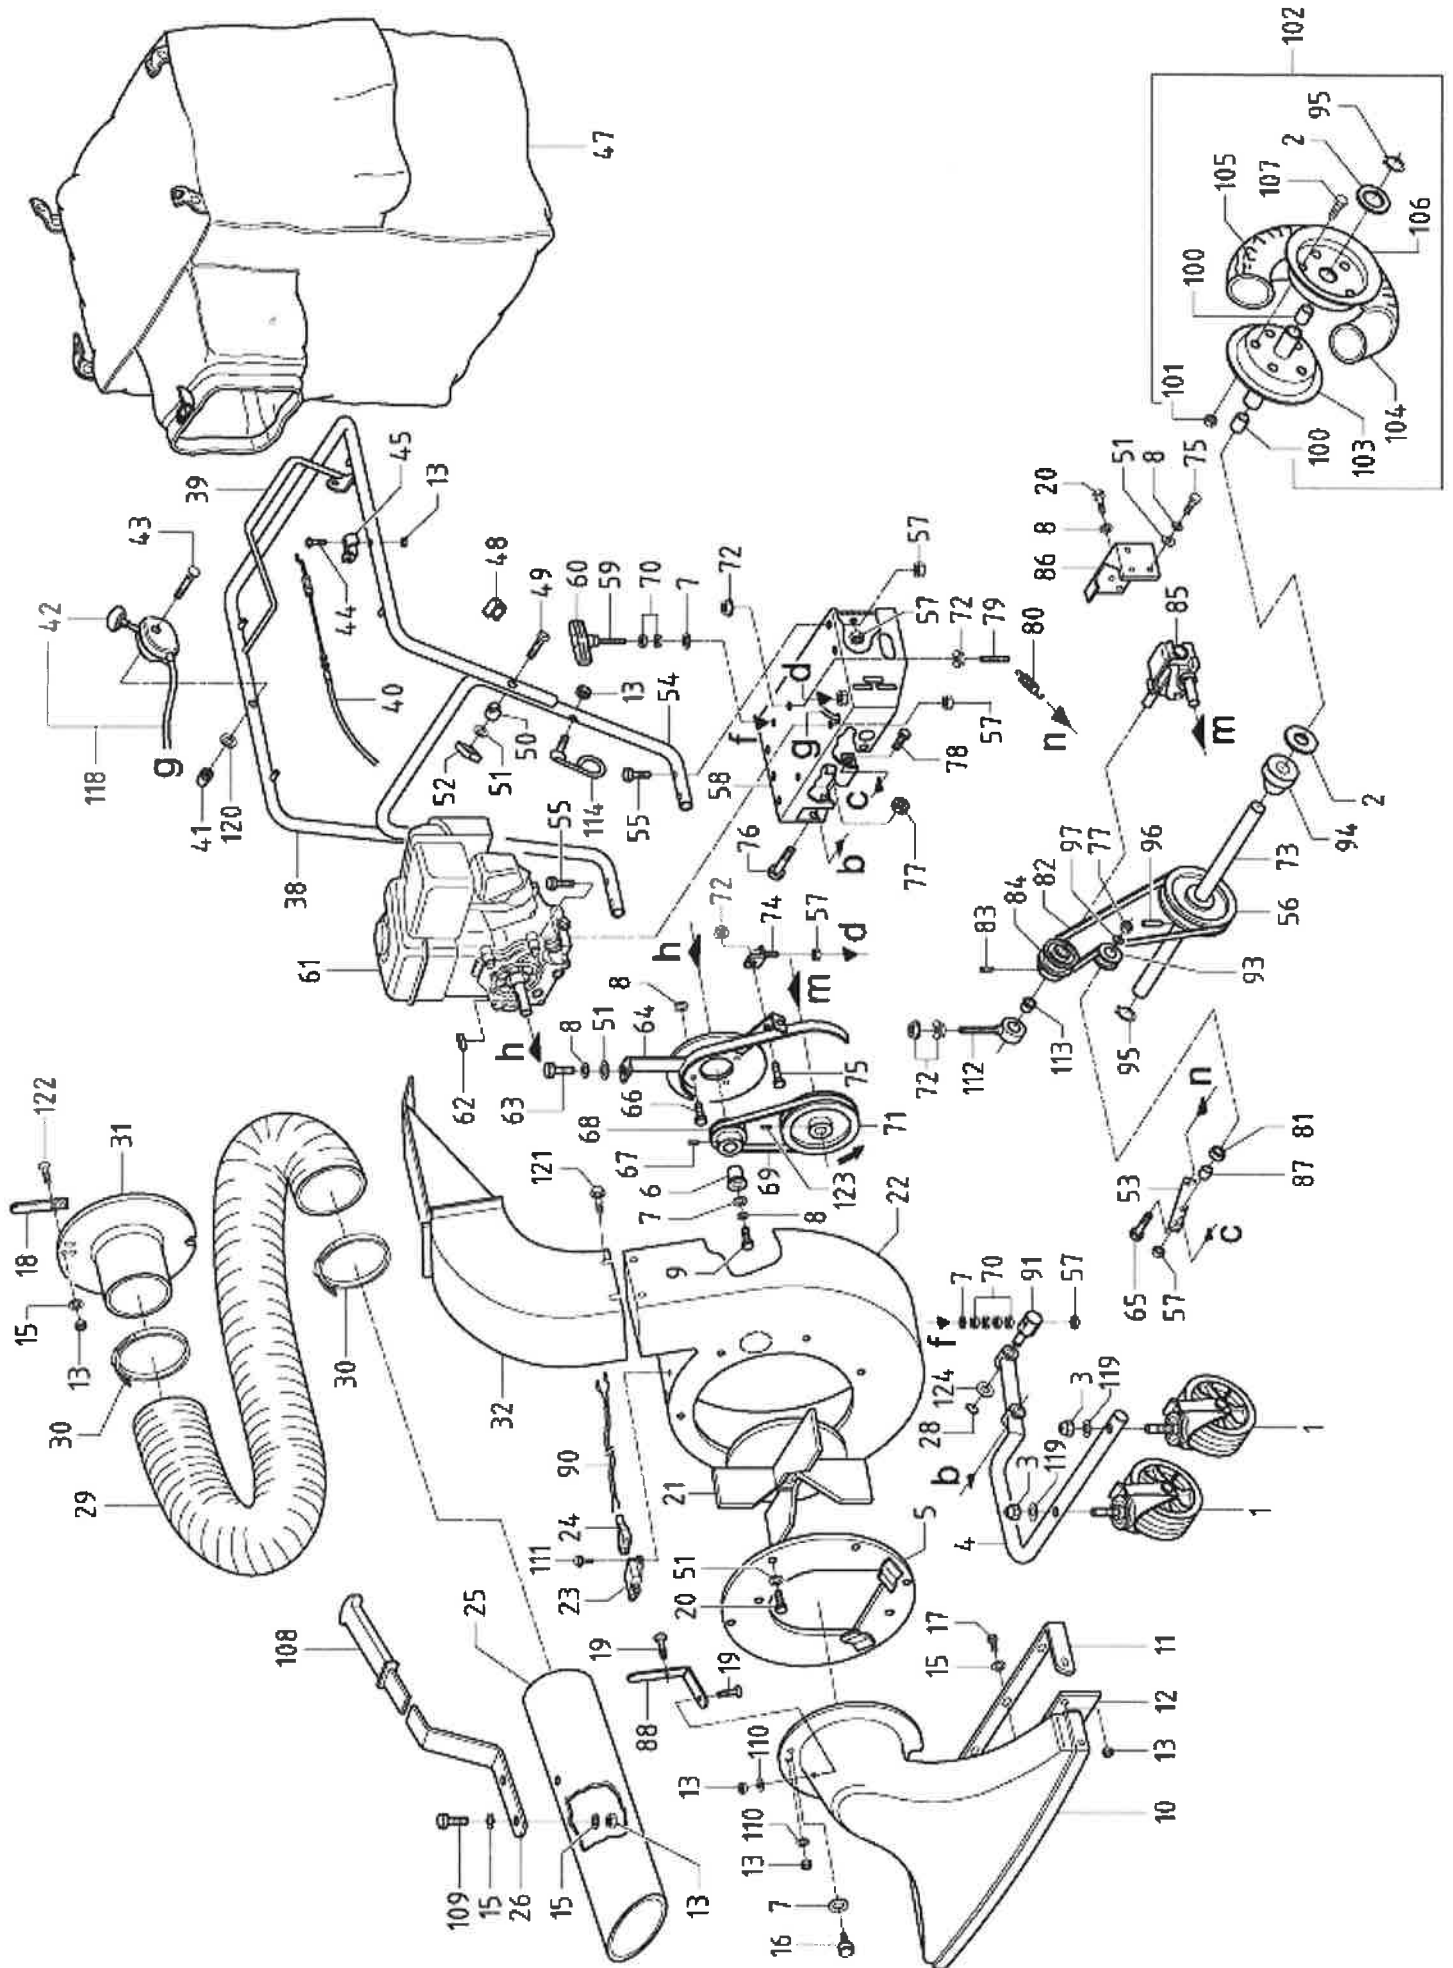

TAV.262/5 ASPIRAFOGLIE AF-200 s/supp. ruotino – VERSIONE 2007 **BENASSI**

POS. CODICE DESCRIZIONE Q.TA'

1	0226230010	Ruotino girevole	2
2	0200700180	Spessore	4
3	0222500620	Dado M12	2
4	0226230040	Supporto ruotino	1
5	0226200050	Flangia bocca	1
6	0226240060	Distanziale	1
7	0200300170	Rondella	4
8	0200300160	Rondella	9
9	0211500040	Vite	1
10	0226200100	Bocca aspirazione	1
11	0226200110	Piastra forata	1
12	0226200120	Bandella in gomma	1
13	0201000110	Dado M6	15
15	0200100720	Rondella	21
16	0226210160	Pomello fiss.bocca	1
17	0201400780	Vite TE M6X25	7
18	0226200180	Piastrina	1
19	0226200190	Vite TSPE M6X20	2
20	0200600330	Vite TE M8X14	8
21	0226240210	Ventola	1
22	0226240220	Corpo ventilatore	1
23	0226240230	Microinterruttore c/cuffia	1
24	Vedi pos.23	Cuffia	1
25	0221500540	Tubo finale	1
26	0221500260	Supporto manicotto	1
28	0200800680	Seeger E 15	1
29	0221500520	Tubo d.100	m.3
30	0221500530	Fascetta	2
31	0226240310	Flangia	1
32	0226210320	Prolunga	1
38	0226200380	Stegola sup.	1
39	0226200390	Leva semovenza	1
40	0226220400	Filo semovenza	1
41	0200100110	Dado aut. M6	1
42	0220400260	Manettino acc.	1
43	0237400430	Vite TTQST M 6X60	1
44	0221900480	Vite TCB M6X30	1
45	0228600190	Supporto registro	1
47	0226200472	Sacco	1
48	0219000140	Fascetta	2
49	0226200490	Vite TTDE M8X50	4
50	0201400640	Rondella	20
51	0200100070	Rondella bis.8	6
52	0221900590	Pomello	4
53	0226201080	Piastrina	1
54	0226200540	Stegola	1
55	0200200220	Vite TE M8X35	8
56	0226210560	Puleggia	1
57	0200200090	Dado M8	8
58	0226240580	Telaio	1
59	0226200590	Vite regolaz.	1
60	0221900280	Pomello	1
61	36100960	Motore B&S	1
62	0227501240	Chiavetta	1
63	0200200180	Vite TE M8X25	4
64	0226200640	Supporto	1
65	0228100160	Vite TE M10X55	1
66	0206600810	Vite	4

POS. CODICE DESCRIZIONE Q.TA'

67	0201400380	Grano 6X10	1
68	0226240680	Puleggia	1
69	0226230690	Cinghia	1
70	0200100060	Dado M8	6
71	0226240710	Puleggia	1
72	0222700120	Dado c/rondella M8	7
73	0226210730	Albero	1
74	0221600500	Staffa	2
75	0200100160	Vite TE M8X20	7
76	0226210760	Vite TE M10X60	1
77	0201100520	Dado M 10	2
78	0200200160	Vite TE M8X30	1
79	0226240790	Attacco molla	1
80	0226210800	Molla	1
81	0219800260	Cuscinetto 6300/2RS	1
82	0226210820	Cinghia	1
83	0224100420	Grano M8X14	1
84	0226210840	Puleggia	1
85	0226210850	Semovenza	1
86	0226210860	Supporto trasm.	1
87	0226210870	Distanziale	1
88	0226210880	Piastrina	1
90	0226240900	Filo stop motore	1
91	0226201110	Perno	1
93	0219800270	Puleggia	1
94	0226210940	Boccola	2
95	0200600540	Seeger	2
96	0226210960	Spina elastica	1
97	0201100340	Rondella bis.10	1
100	0226211000	Astuccio a rullini	4
101	Vedi pos.102	Dado M8	12
102	0226231020	Ruota cpl	2
103	Vedi pos.102	Disco interno	2
104	Vedi pos.102	Camera aria 4,10/3.50.6	2
105	Vedi pos.102	Copertura 4,10/3.50-6	2
106	Vedi pos.102	Disco ruota esterno	2
107	Vedi pos.102	Vite TT M6X10	12
108	0221500650	Manopola	1
109	0201400570	Vite TE M6X16	2
110	0200600490	Rondella 6X18	2
111	0231100050	Vite TE 4,2X13	2
112	0226241120	Supporto albero	1
113	0227100260	Boccola	1
114	0221900460	Supporto avviamento	1
118	0226241180	Filo c/manettino	1
119	0200600710	Rondella bis. D.12	2
120	0200100720	Rondella bis. D.6	1
121	0220200420	Vite TE M8X16	4
122	0233000070	Vite TSPEI M6X16	2
123	0224100770	Grano M6X14	1
124	0200800690	Spessore	1

DA MATRICOLA 7302299 / 2007