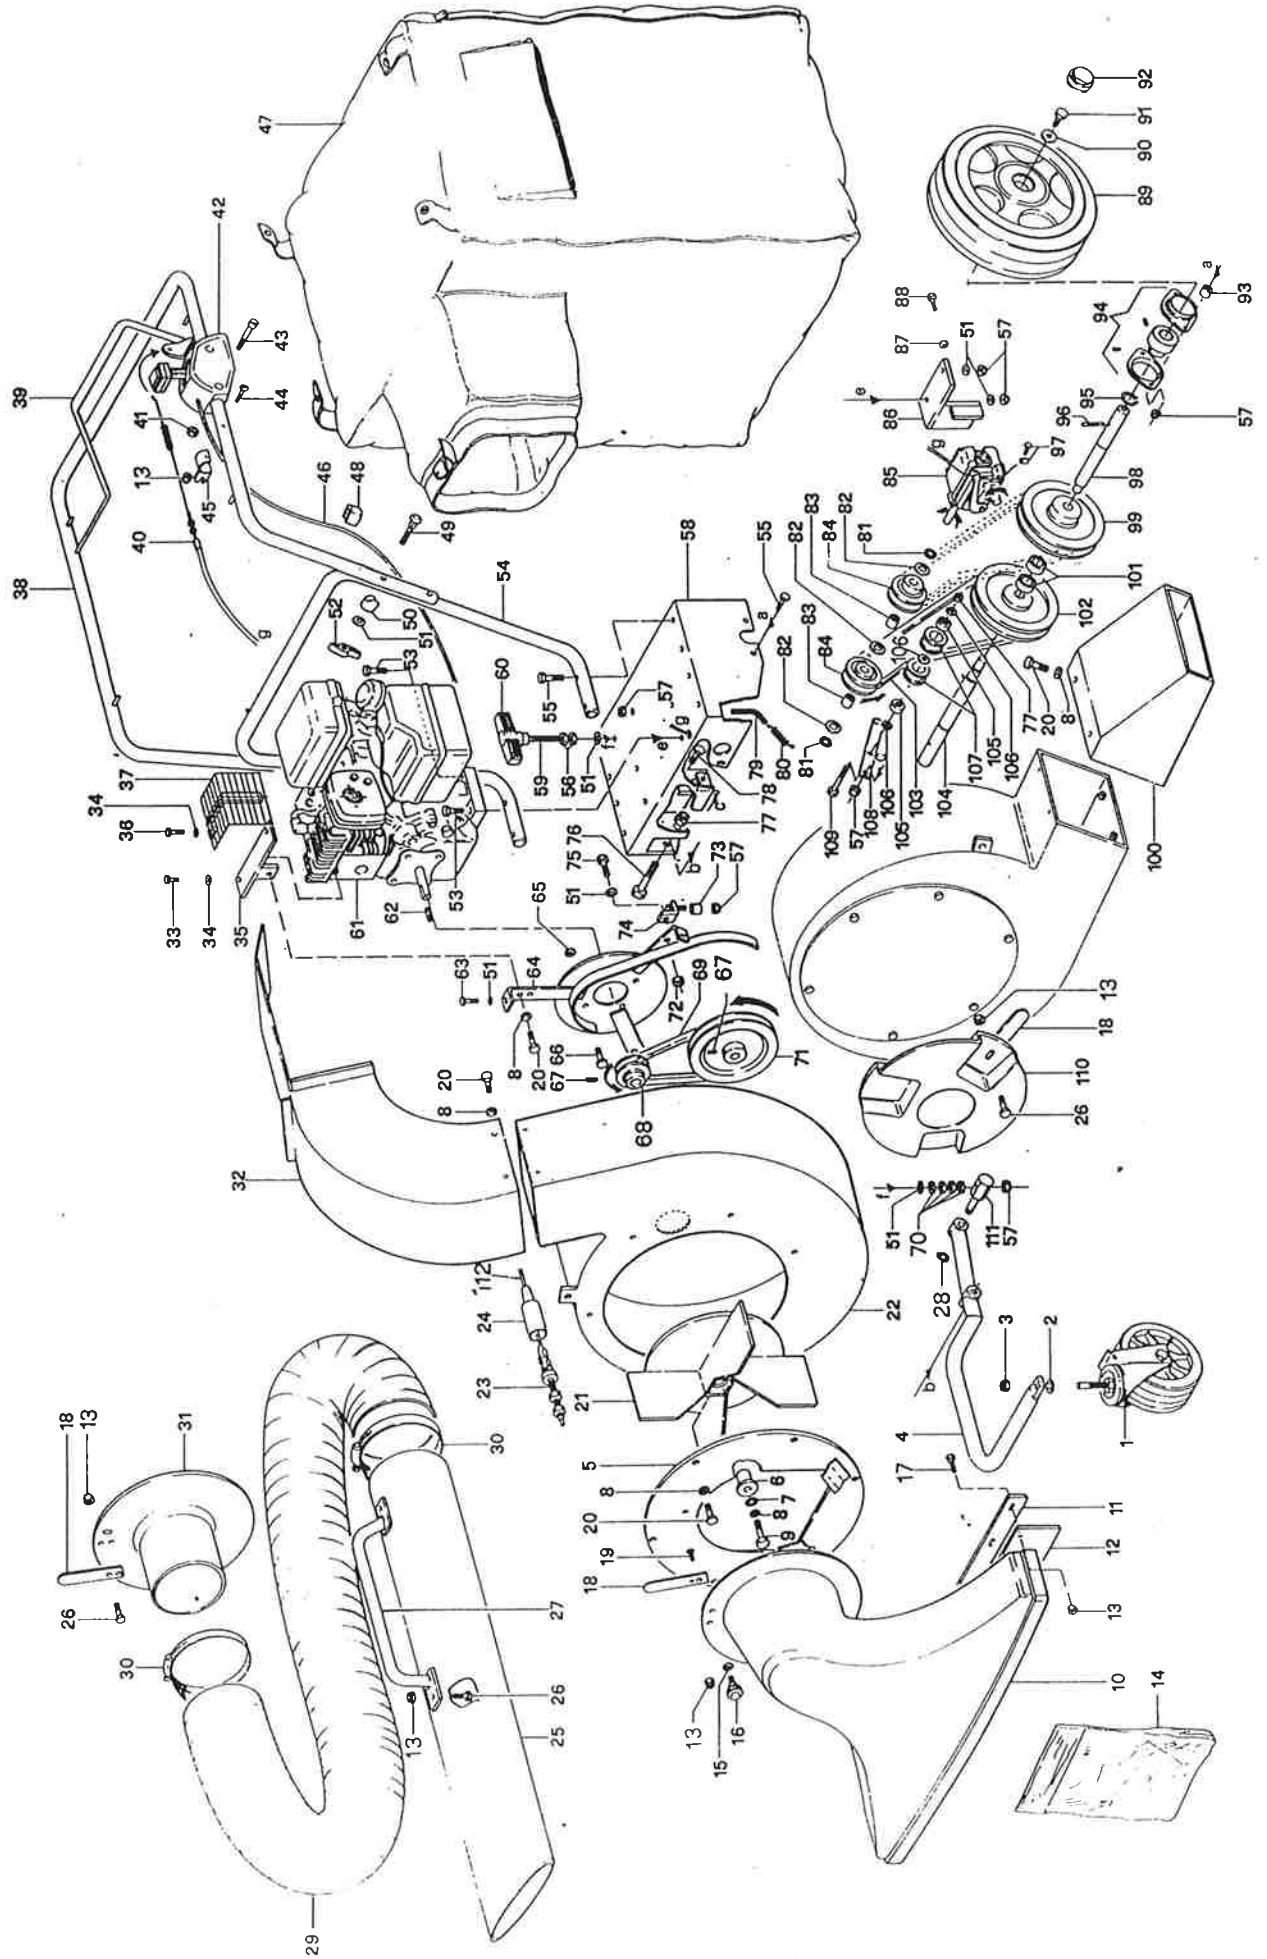

TAV. 262 ASPIRAFOGLIE AF 200 SL

BENASSI SpA

POS.	CODICE	DESCRIZIONE	Q.TA'
1	0226200010	Ruotino girevole	1
2	0200600710	Rondella bis.Ø 12	1
3	0222500620	Dado autobl.M12	1
4	0226200040	Supporto ruotino ant.	1
4	0226200041	Supporto ruotino ant.	1
5	0226200050	Flangia bocca AF200	1
6	0226200060	Distanziale per ventola	1
7	0200300170	Rondella Ø 8x24	1
8	0200300160	Rondella Ø 8	11
9	0226200090	Vite	1
10	0226200100	Bocca aspirazione	1
11	0226200110	Piastra forata	1
12	0226200120	Bandella in gomma	1
13	0201000110	Dado autobloc.	11
14	0226200140	Kit decalco AF200 SL	1
15	0200100720	Rondella bis. Ø 6	1
16	0226200160	Pomello per fiss.bocca	1
17	0202600220	Vite M6x20	5
18	0226200180	Piastrina	1/3
19	0226200190	Vite TSPEI M6X20	1
20	0200600330	Vite TE M8x14	11
21	0226200210	Ventola AF 200 SL	1
22	0226200220	Corpo ventilatore	1
23	0226200230	Micro interr.	1
24	0222400310	Cuffia in gomma	1
25	0226200250	Tubo finale per kit	1
26	0201400570	Vite TE M6x16	4
27	0226200270	Supporto per tubo	1
28	0200800680	Seeger E 15	1
29	0226200290	Tubo fless.Ø 140	1
30	0226200300	Fascetta	2
31	0226200310	Flangia	1
32	0226200320	Prolunga	1
33	0226200330	Vite	2
34	0202500220	Rondella	3
35	0226200350	Staffa fiss.chiocciola	1
36	0226200360	Vite	1
37	0226200370	Protezione marmitta	1
38	0226200380	Stegola superiore	1
39	0226200390	Leva semovenza	1
40	0226200400	Filo semovenza	1
41	0200100730	Dado M6	2
42	0220400260	Manettino acc.	1
43	0222200140	Vite TCE M6x40	2
44	0221900480	Vite TCB M6x30	1
45	0226200450	Supp.registro filo	1
46	0222100460	Filo acc.	1
47	0226200470	Sacco AF 200 SL	1
48	0219000140	Fascetta fermafilo	1
49	0226200490	Vite TTDE M8x50	4
50	0201400640	Rondella	4
51	0200100070	Rondella	18
52	0221900590	Pomello fiss.stegola	4
53	0200900290	Vite TE M8x40	4
54	0226200540	Stegola inf.	1
55	0200200220	Vite TE M8x35	4
56	0200100080	Dado M8	2
57	0200200090	Dado autobl.M8	13
58	0226200580	Telaio	1