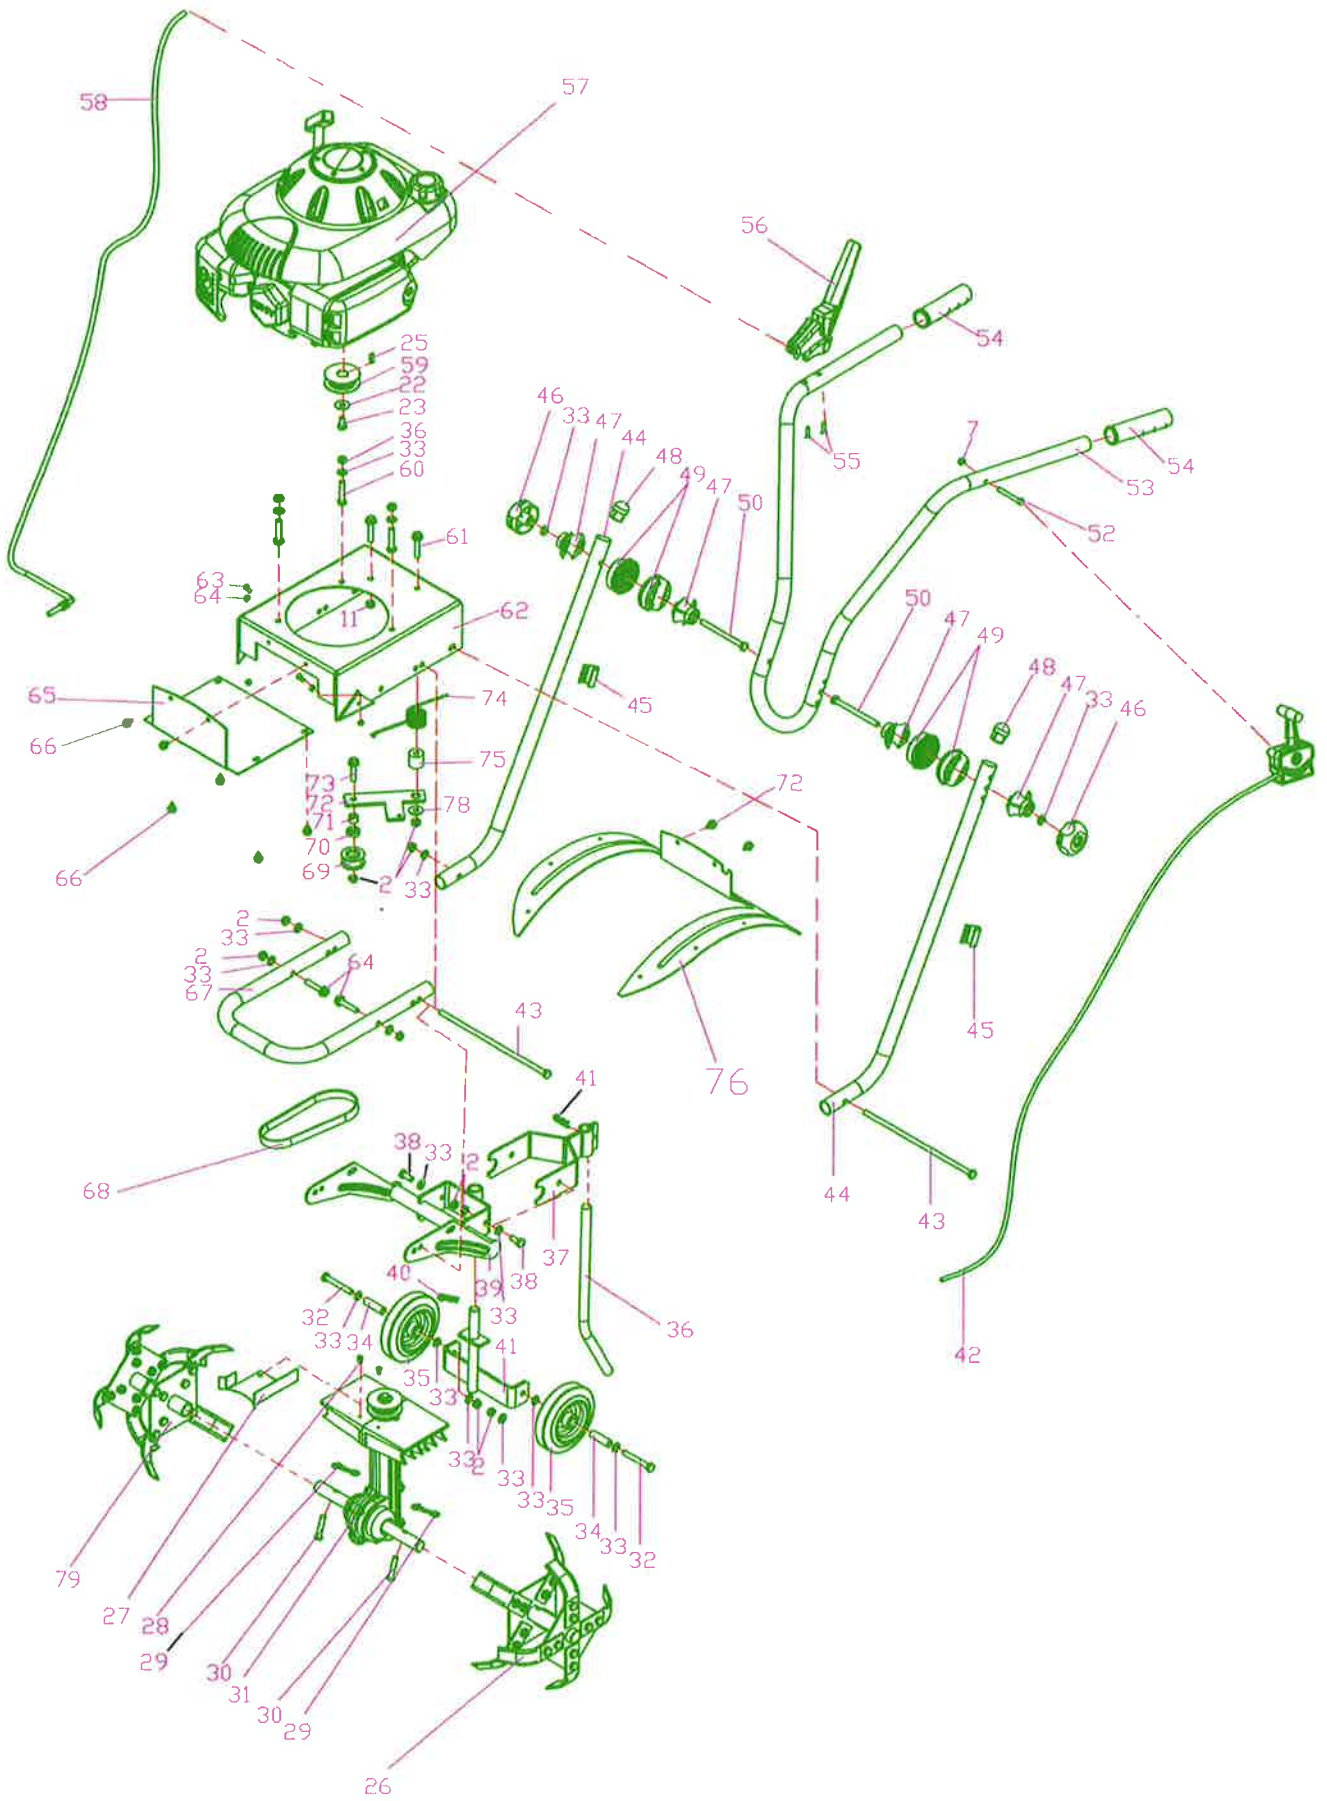

BENASSI®

BL20

MOTOZAPPATRICE

(8777101)

TAVOLA RICAMBI

Matricola a partire da 281812134969

10/19 R01

Pos.	Cod. Ricambi	Descrizione	Quantità	
002	0246800020	DADO AUTOBLOCCANTE M8 BL20	NR	32
017	0246800170	CUSCINETTO RULLI 30203 17x40x13,25	NR	1
022	0246800220	RONDELLA 8X24X2 BL20	NR	3
023	0200100160	VITE TE M8x20 8.8 UNI5739 ZNC	NR	1
025	0246800250	LINGUETTA ALBERO MOTORE BL20 5X5X18	NR	1
026	0246800260	ZAPPETTA BL20	NR	16
027	0246800270	GUIDACINGHIA BL20	NR	1
028	0246800280	VITE TPS M5X10 BL20	NR	2
029	0246800290	COPIGLIA 2.5 mm BL20	NR	2
030	0246800300	SPINA PER FRESA BL20	NR	2
031	0246800310	SCATOLA CAMBIO COMPLETA BL20	NR	1
032	0246800320	VITE RUOTINO M8x60 BL20	NR	1
033	0200100070	RONDELLA BIS. D8 UNI6592 DIN125A ZNC	NR	1
034	0246800340	BOCCOLA RUOTA BL20	NR	1
035	0246800350	RUOTA D100 SCO c/FORO BL20	NR	2
036	0246800360	SPERONE	NR	1
037	0246800370	BRACCIO SPERONE BL20	NR	1
038	0246800380	VITE TE M8x20 BL20	NR	2
039	0246800390	ATTACCO SUPERIORE SPERONE/RUOTE	NR	1
040	0246800400	SUPPORTO RUOTE BL20	NR	1
041	0246800410	SPINA SPERONE BL20	NR	1
042	0246800420	MANETTINO ACCELERATORE + CAVO BL20	NR	1
043	0246800430	VITE TE M8X250 BL20 (PERNO PARAURTI)	NR	1
044	0246800440	SUPPORTO STEGOLA BL20	NR	2
045	0246800450	FERMA FILO BL20	NR	2
046	0246800460	POMELLO BL20	NR	2
047	0246800470	BLOCCO A SELLA	NR	4
048	0246800480	TAPPO CHIUSURA BL20	NR	2
049	0246800490	SETTORE DENTATO BL20	NR	4
050	0211500280	VITE TE M8x95 UNI5737 ZNC	NR	1
052	0246800520	VITE SPECIALE M8x50 BL20	NR	2
053	0246800530	STEGOLA BL20	NR	1
054	0246800540	MANOPOLA BL20	NR	1
055	0246800550	VITE AUTOF. TC M5x15 BL20	NR	2
056	0246800560	LEVA INNESTO BL20	NR	1
057	36102380	MOTORE LONCIN LC1P61FA 140cc 2,7KW BL20 (ALBERO VERT.)	NR	1
058	0246800580	CAVO FRIZIONE BL20	NR	1
059	0246800590	PULEGGIA MOTRICE BL20	NR	1
060	0246800600	VITE SPECIALE M8X40 BL20	NR	3
061	0246800610	VITE TE M8x40 BL20	NR	4
062	0246800620	SUPPORTO MOTORE BL20	NR	1
063	0246800630	VITE M5X16 BL20	NR	2
064	0246800640	RONDELLA D5 BL20	NR	2
065	0246800650	PIASTRA INFERIORE BL20	NR	1
066	0246800660	VITE AUTOF. M6X12 BL20	NR	8
067	0246800670	PARAURTI BL20	NR	1
068	0246800680	CINGHIA TRASMISSIONE BL20	NR	1
069	0246800690	GALOPPINO BL20	NR	1
070	0246800700	CUSCINETTO SPECIALE BL20	NR	1
071	0246800710	DISTANZIALE BL20	NR	1
072	0246800720	PIASTRA TENDITORE BL20	NR	1
073	0246800730	VITE TE M8X35 BL20	NR	1