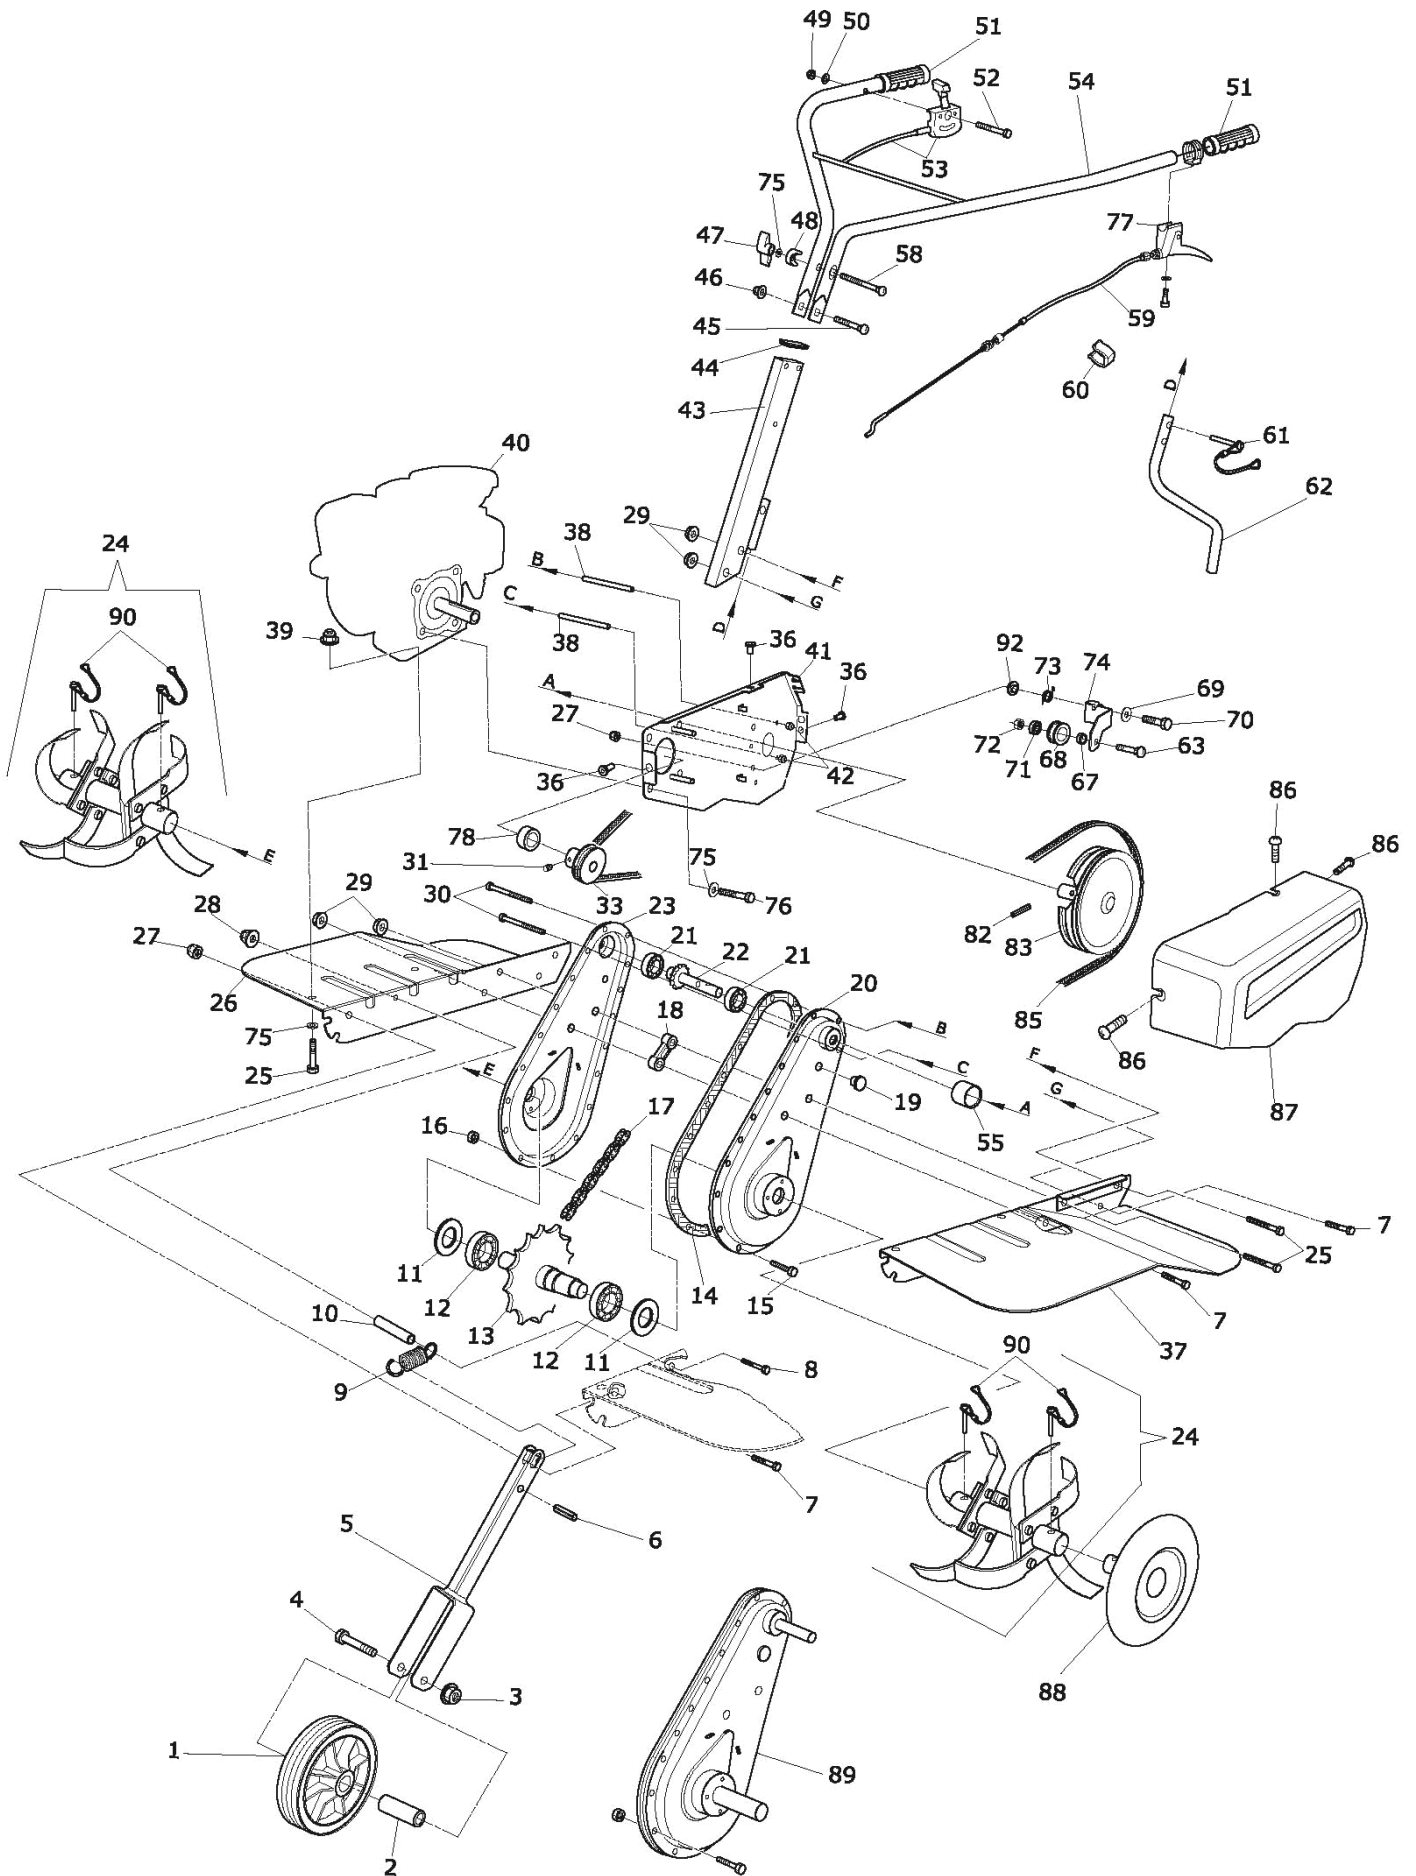

TAV. 405

POS	CODICE	DESCRIZIONE (I)	QT
1	0240400010	Ruotino	1
2	0240400020	Boccola per ruotino	1
3	0220010370	Dado M10	1
4	0240400040	Vite M10x65	1
5	0240400050	Supporto ruotino	1
6	0240400060	Spina 8Xx30	1
7	0200200220	Vite M8x35	3
8	0207600460	Vite M6x35	1
9	0240400090	Molla	1
10	0240400100	Boccola per molla	1
11	0240400110	Anello parapolvere	2
12	0200600390	Cuscinetto 6205/2RS	2
13	0240400130	Albero porta fresa	1
14	0240400140	Guarnizione	1
15	0240400150	Vite M5x12	14
16	0202600020	Dado M5	14
17	0240400170	Catena	1
18	0240400180	Distanziale	1
19	0227900780	Tappo D14	2
20	0240400200	Semicarter sx	1
21	0217600050	Cuscinetto 6202/2RS	2
22	0240400220	Pignone	1
23	0240400230	Semicarter dx	1
24	93568600	Gruppo fresa	1
25	0200900290	Vite M8x40	6
26	0240400260	Protezione dx	1
27	0200200090	Dado M8	2
28	0239000070	Dado M6	1
29	0222700120	Dado M8	4
30	0240400300	Vite M5x70	2
31	0220700691	Vite M8x10	1
33	0240400330	Puleggia	1
36	0239000330	Inserto	3
37	0240400370	Protezione sx	1
38	0240400380	Distanziale	2
39	0239000150	Dado M8	5
40	36101000	Motore B&S SERIES	1
40	36101010	Motore Honda GC 135	1
41	0240500410	Piastra	1
42	0201400300	Dado M5	2
43	0240400430	Supporto stegola	1
44	0240400440	Tappo	1
45	0221900600	Vite M8x40	1
46	0239000150	Dado autobloccante flangiato	1
47	0221900590	Pomello	1
48	0201400640	Rondella concava	1
49	0200300120	Dado M6	1
50	0200100720	Rondella D6	2