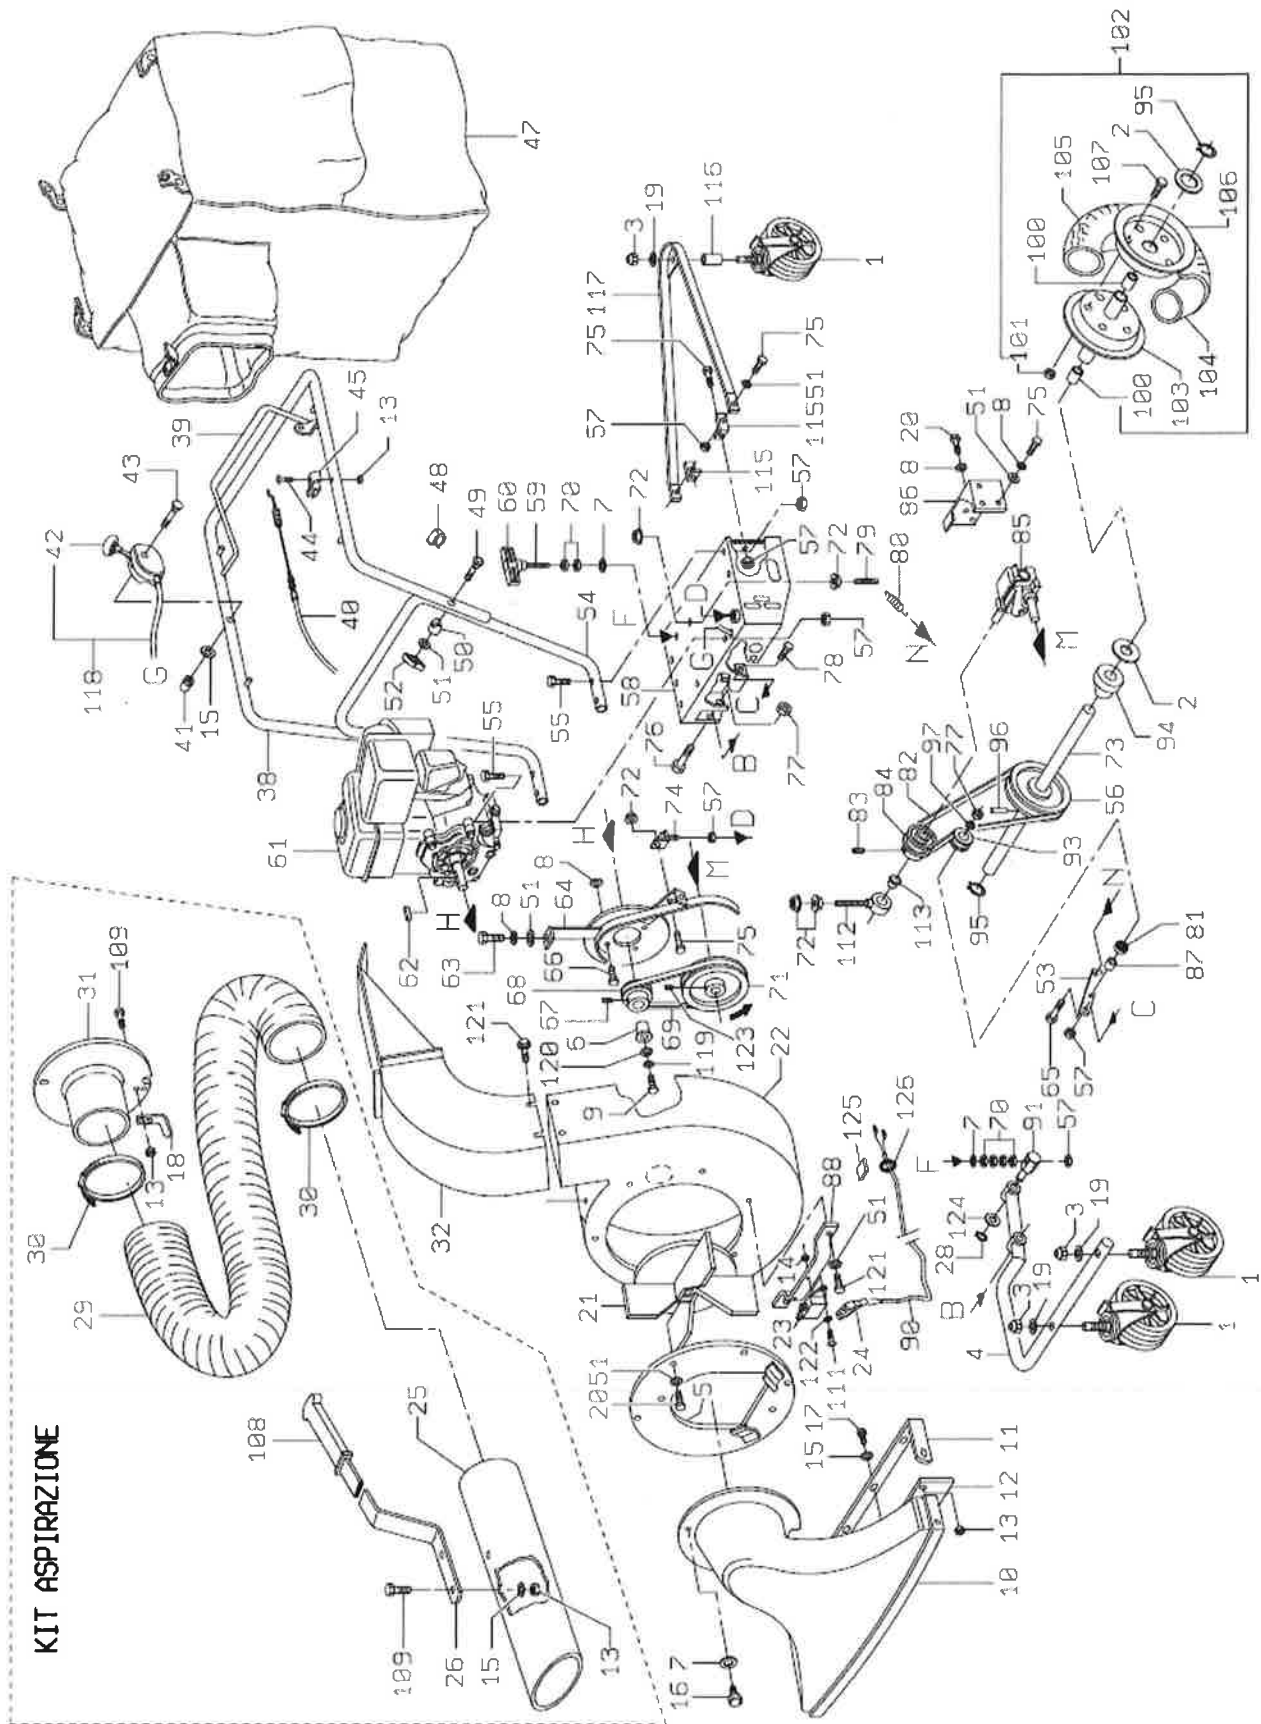

POS.	CODICE	DESCRIZIONE	Q.TA'
1	0226230010	Ruotino girevole	3
2	0200700180	Spessore	4
3	0222500620	Dado M12	3
4	0226230040	Supporto ruotino	1
5	0226200050	Flangia bocca	1
6*	0226240060	Distanziale h30 alb.d25.4(1")	1
7	0200300170	Rondella	3
8	0200300160	Rondella	8
9*	0211500040	Vite TE 3/8-24 2.3/4'	1
10	0226200100	Bocca aspirazione	1
11	0226200110	Piastra forata	1
12	0226200120	Bandella in gomma	1
13	0201000110	Dado M6	6
14	0233200460	Dado M4	2
15	0200100720	Rondella	15
16	0226210160	Pomello fiss.bocca	1
17	0201400780	Vite TE M6X25	7
18	0226260180	Piastrina	1
19	0200600710	Rondella	3
20	0200600330	Vite TE M8X14	6
21*	0226240210	Ventola Af200 alb.d25.4 (1")	1
22	0226240220	Corpo ventilatore	1
23	0226260230	Microinterruttore +cavo	1
24	Vedi pos.23	Cuffia	1
25	0221500540	Tubo finale	1
26	0221500260	Supporto manicotto	1
27	0235700050	Vite TE M8X40	1
28	0200800680	Seeger E14	1
29	0221500520	Tubo Ø100 3 m	1
30	0221500530	Fascetta	2
31	0226260310	Flangia	1
32	0226260320	Prolunga	1
38	0226260380	Stegola sup.	1
39	0226260390	Leva semovenza	1
40	0226220400	Filo semovenza	1
41	0200300120	Dado cieco M6	1
42	0237400480	Manettino acc.	1
43	0237400470	Vite TTQST M 6X65	1
44	0225310410	Vite TCB M6X40	1
45	0226260450	Supporto registro	1
47	0226200472	Sacco	1
48	0219000140	Fascetta	2
49	0226260490	Vite TTQST M8X55	4
50	0201400640	Rondella	2
51	0200100070	Rondella bis.8	6
52	0221900590	Pomello	4
53	0226201080	Piastrina	1
54	0226260540	Stegola	1
55	0200200220	Vite TE M8X35	8
56	0226210560	Puleggia	1
57	0200200090	Dado M8	10
58	0226240580	Telaio	1
59	0226200590	Vite regolaz.	1
60	0226260060	Pomello a T	1
61*	36100960	Motore B&S Vanguard	1
62*	0227501240	Chiavetta 1/4"x1/4"x1.1/2	1
63	0200200180	Vite TE M8X25	4
64	0226200640	Supporto	1

POS.	CODICE	DESCRIZIONE	Q.TA'
65	0228100160	Vite TE M10X55	1
66	0206600810	Vite	4
67	0201400380	Grano 6X10	1
68*	0226240680	Puleggia D48 alb d25.4 (1")	1
69	0226230690	Cinghia	1
70	0200100060	Dado M8	7
71	0226240710	Puleggia	1
72	0222700120	Dado c/rondella M8	7
73	0226210730	Albero	1
74	0226260740	Staffa	2
75	0200100160	Vite TE M8X20	7
76	0226210760	Vite TE M10X60	1
77	0201100520	Dado M10	2
78	0200200160	Vite TE M8X30	1
79	0226240790	Attacco molla	1
80	0226210800	Molla	1
81	0219800260	Cuscinetto 6300/2RS	1
82	0226210820	Cinghia	1
83	0224100420	Grano M8X14	1
84	0226210840	Puleggia	1
85	0226210850	Semovenza	1
86	0226210860	Supporto trasmissione	1
87	0226210870	Distanziale	1
88	0226260880	Piastrina	1
90	Vedi pos. 23	Filo stop motore	1
91	0226201110	Perno	1
93	0219800270	Puleggia	1
94	0226210940	Boccola	2
95	0200600540	Seeger	2
96	0226210960	Spina elastica	1
97	0201100340	Rondella bis.Ø10	1
100	0226211000	Astuccio a rullini	4
101	Vedi pos.102	Dado M8	12
102	0226231020	Ruota completa	2
103	Vedi pos.102	Disco interno	2
104	Vedi pos.102	Camera aria 4,10/3.50.6	2
105	Vedi pos.102	Copertura 4,10/3.50-6	2
106	Vedi pos.102	Disco ruota esterno	2
107	Vedi pos.102	Vite TT M6X10	12
108	0221500650	Manopola	1
109	0201400570	Vite TE M6X16	4
111	0234900260	Vite TCB M 4X14	2
112	0226241120	Supporto albero	1
113	0227100260	Boccola	1
115	0226241150	Staffa	2
116	0226241160	Distanziale	1
117	0226241170	Supporto sacco	1
118	0226241180	Filo c/manettino	1
119	0237300020	Rondella grower 3/8 "	1
120	0222800250	Rondella comune Ø10x30	1
121	0220200420	Vite TE M8X16	6
122	0211300140	Rondella bis. Ø4	2
123	0224100770	Grano M6X14	1
124	0200800690	Spessore	1
125	0226261250	Basetta passacavo	3
126	0222400460	Fascetta	3