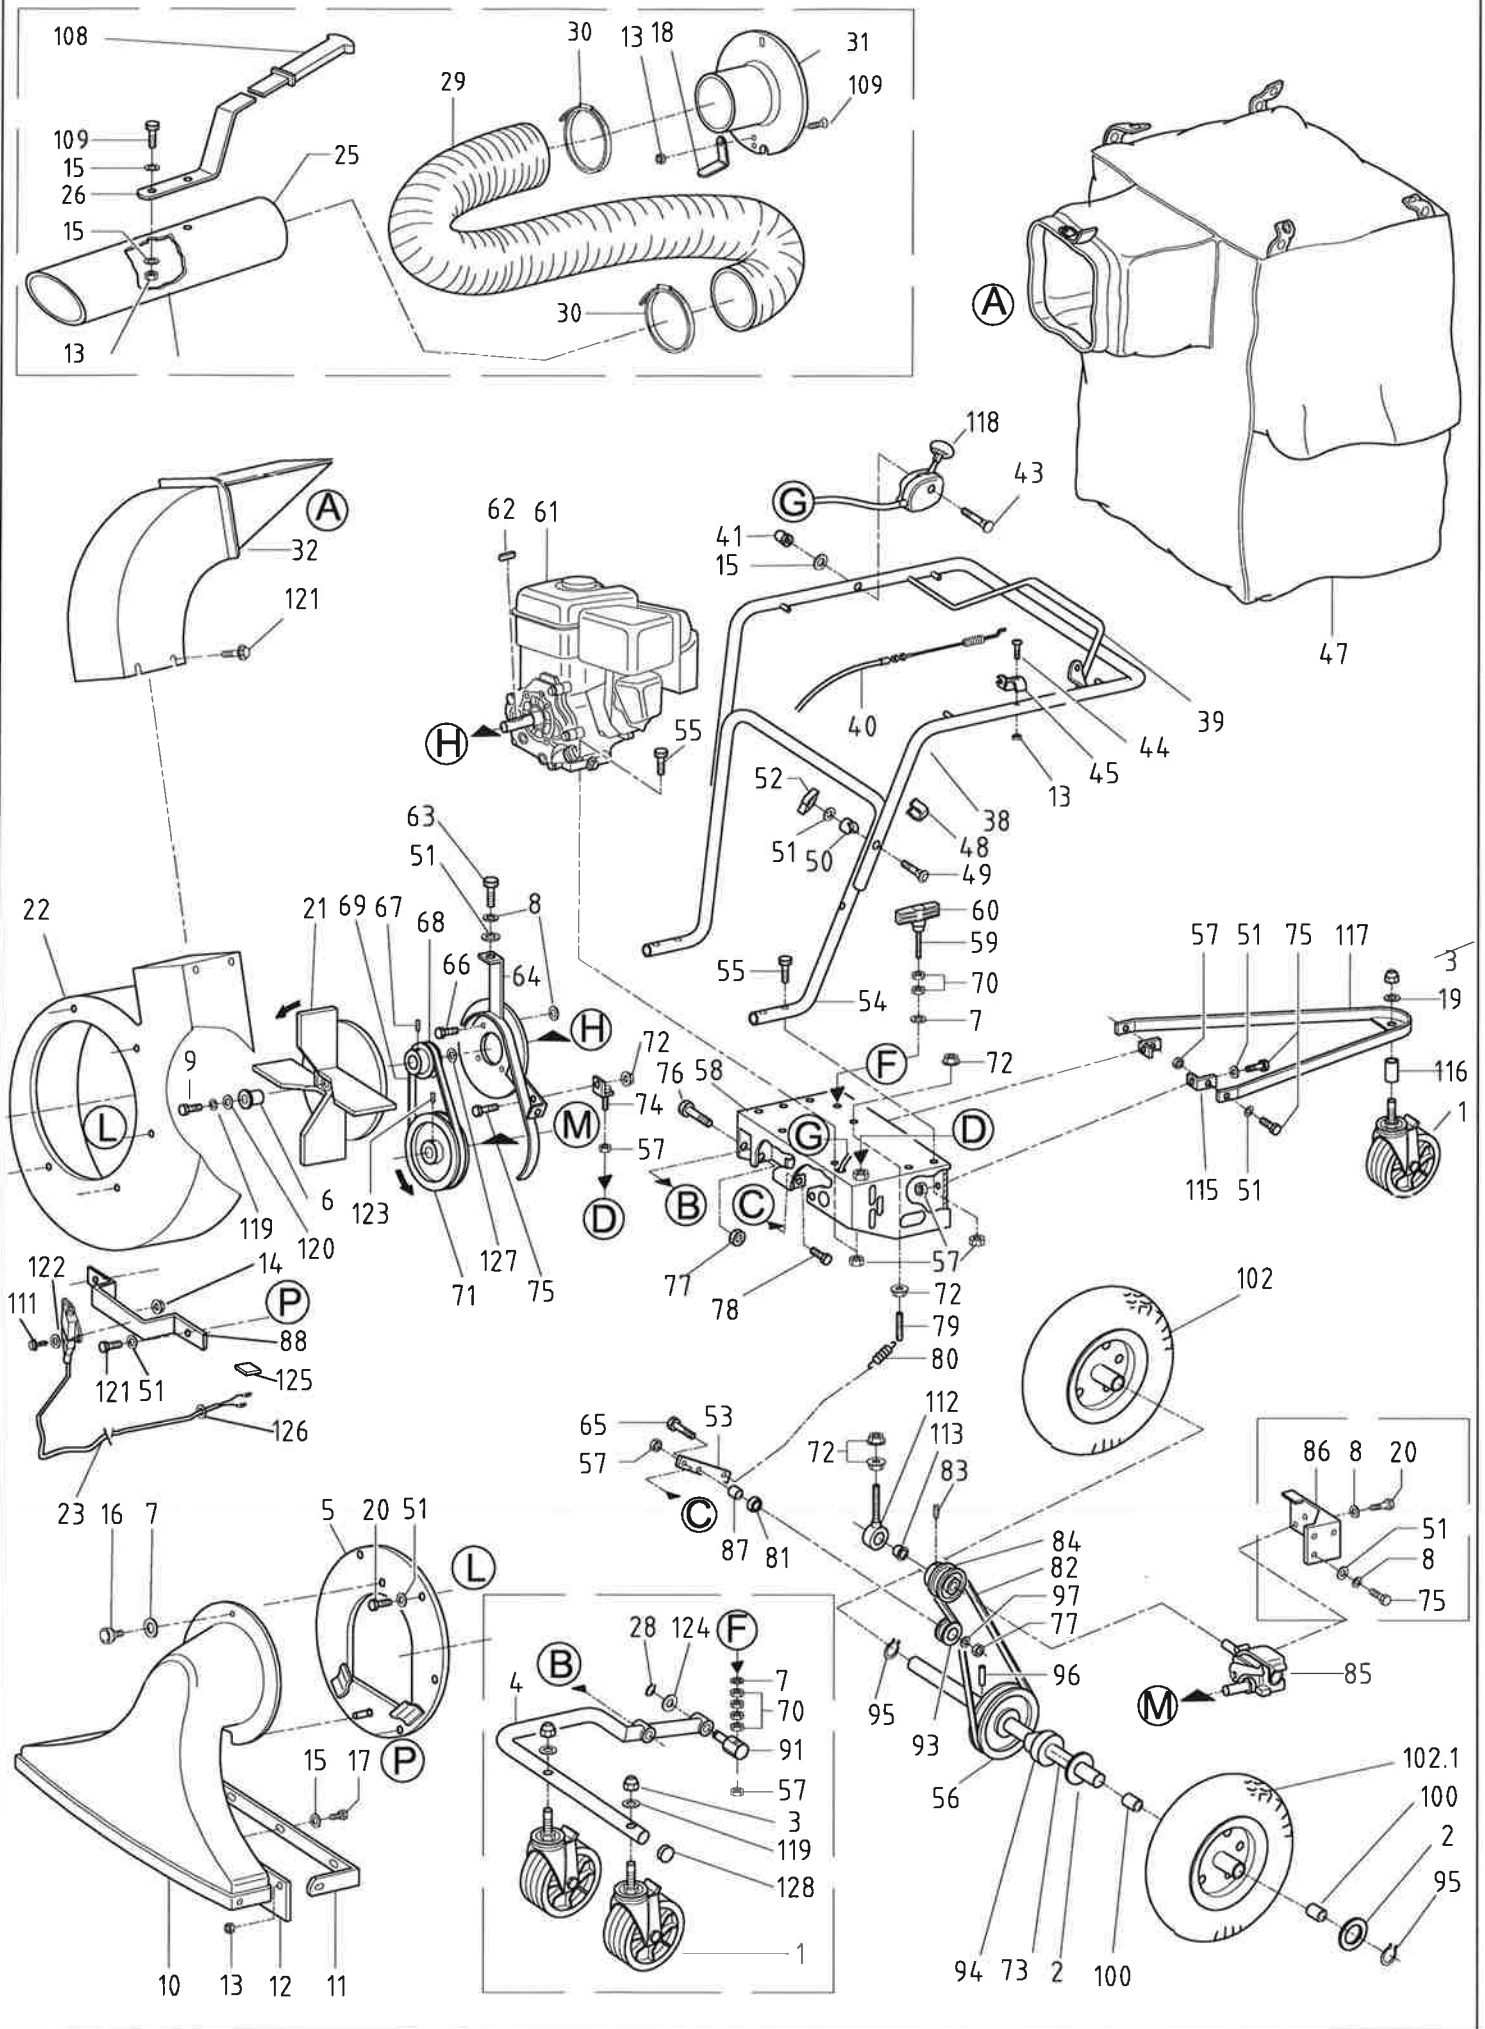

TAV. 262/7 ASPIRAFOGLIE AF200SL (B&S 950)

TAV. 262/7 ASPIRAFOGLIE AF200SL (B&S 950)

POS.	CODICE	DESCRIZIONE	Q.TA'
1	0226230010	Ruotino + Supporto	3
2	0200700180	Spessore 0,8	4
3	0222500620	Dado Autoblo. M12	3
4	0226230040	Supporto ruotini Ant.	1
5	0226200050	Flangia bocca Asp. Rossa	1
6*	0226270060	Distanziale Ventola D19	1
7	0200300170	Rondella 2X24X8	3
8	0200300160	Rondella Grower	8
9*	0226270090	Vite TE 5/16-24 3" UNF	1
10	0226200100	Bocca aspirazione	1
11	0226200110	Piastra forata	1
12	0226200120	Bandella in gomma nera	1
13	0201000110	Dado autoblocc. M6	6
14	0233200460	Dado M4 U5587ZN	2
15	0200100720	Rondella D6	15
16	0226210160	Pomello Nylon M8x20	1
17	0201400780	Vite TE M6X25	7
18	0226260180	Piastrina L	1
19	0200600710	Rondella Piana	3
20	0200600330	Vite TE M8X14	6
21*	0226270210	Ventola AF200SL d.19 Zn	1
22	0226240220	Corpo ventilatore Rosso	1
23	0226260230	Interruttore di sic. +cavo	1
25	0221500540	Tube finale Asp. D100	1
26	0221500260	Supporto manicotto	1
27	0235700050	Vite TE M8X40	1
28	0200800680	Seeger E14	1
29	0221500520	Tube Ø100 3 m	1
30	0221500530	Fascetta	2
31	0226260310	Flangia	1
32	0226260320	Prolunga	1
38	0226260380	Stegola superiore	1
39	0226260390	Leva semovenza	1
40	0226220400	Filo semovenza	1
41	0200300120	Dado cieco M6	1
43	0237400470	Vite TTQST M 6X65	1
44	0225310410	Vite TCB M6X40	1
45	0226260450	Supporto registro	1
47	0226200472	Sacco	1
48	0226910330	Fascetta Nera 4,8x188	2
49	0226260490	Vite TTQST M8X55	4
50	0201400640	Rondella	2
51	0200100070	Rondella bis.8	6
52	0221900590	Pomello	4
53	0226201080	Piastrina	1
54	0226260540	Stegola	1
55	0200200220	Vite TE M8X35	8
56	0226210560	Puleggia	1
57	0200200090	Dado M8	10
58	0226240580	Telaio	1
59	0226200590	Vite regolaz.	1
60*	0221900280	Impugnatura a T	1
61*	0226270610	Motore B&S 950	1
62*	0227700890	Chiavetta 4.76x4.76x25 B	1
63	0200200180	Vite TE M8X25	4
64	0226200640	Supporto	1

POS.	CODICE	DESCRIZIONE	Q.TA'
65	0228100160	Vite TE M10X55	1
66	0206600810	Vite	4
67	0201400380	Grano 6X10	1
68*	0219800080	Puleggia Albero motore d19	1
69	0226230690	Cinghia	1
70	0200100060	Dado M8	7
71	0226240710	Puleggia	1
72	0222700120	Dado c/rondella M8	7
73	0226210730	Albero	1
74*	0226260740	Staffa	2
75	0200100160	Vite TE M8X20	7
76	0226210760	Vite TE M10X60	1
77	0201100520	Dado M10	2
78	0200200160	Vite TE M8X30	1
79	0226240790	Attacco molla	1
80	0226210800	Molla	1
81	0219800260	Cuscinetto 6300/2RS	1
82	0226210820	Cinghia A25	1
83	0224100420	Grano M8X14	1
84	0226210840	Puleggia	1
85	0226210850	Semovenza 9:1 Af200	1
86	0226210860	Supporto a L - Semovenza	1
87	0226210870	Distanziale	1
88	0226260880	Piastrina	1
91	0226201110	Perno	1
93	0219800270	Puleggia tendcinghia Ny	1
94	0226210940	Boccola	2
95	0200600540	Seeger	2
96	0226210960	Spina elastica	1
97	0201100340	Rondella bis.Ø10	1
100	0226211000	Astuccio a rullini HF2016	4
102	0226231020	Ruota 4.10/3.50-6 Dx	1
102.1	0226231021	Ruota 4.10/3.50-6 Sx	1
108	0221500650	Manopola platta	1
109	0201400570	Vite TE M6X16	4
111	0234900260	Vite TCB M 4X14	2
112	0226241120	Supporto albero	1
113	0227100260	Boccola	1
115	0226241150	Staffa	2
116	0226241160	Distanziale	1
117	0226241170	Supporto sacco	1
118	0226241180	Filo c/manettino	1
119	0237300020	Rondella grower 3/8 "	1
120	0222800250	Rondella comune Ø10x30	1
121	0226260121	Vite TE fl. M8X16	6
122	0211300140	Rondella bis. Ø4	2
123	0224100770	Grano M6X14	1
124*	0226260124	Spessore 0.5	1
125	0226261250	Basetta passacavo	3
126	0222400460	Fascetta	3
127*	0243500330	Spessore 3	3
128	0225301040	Tappo chiusura 3100 d25	1