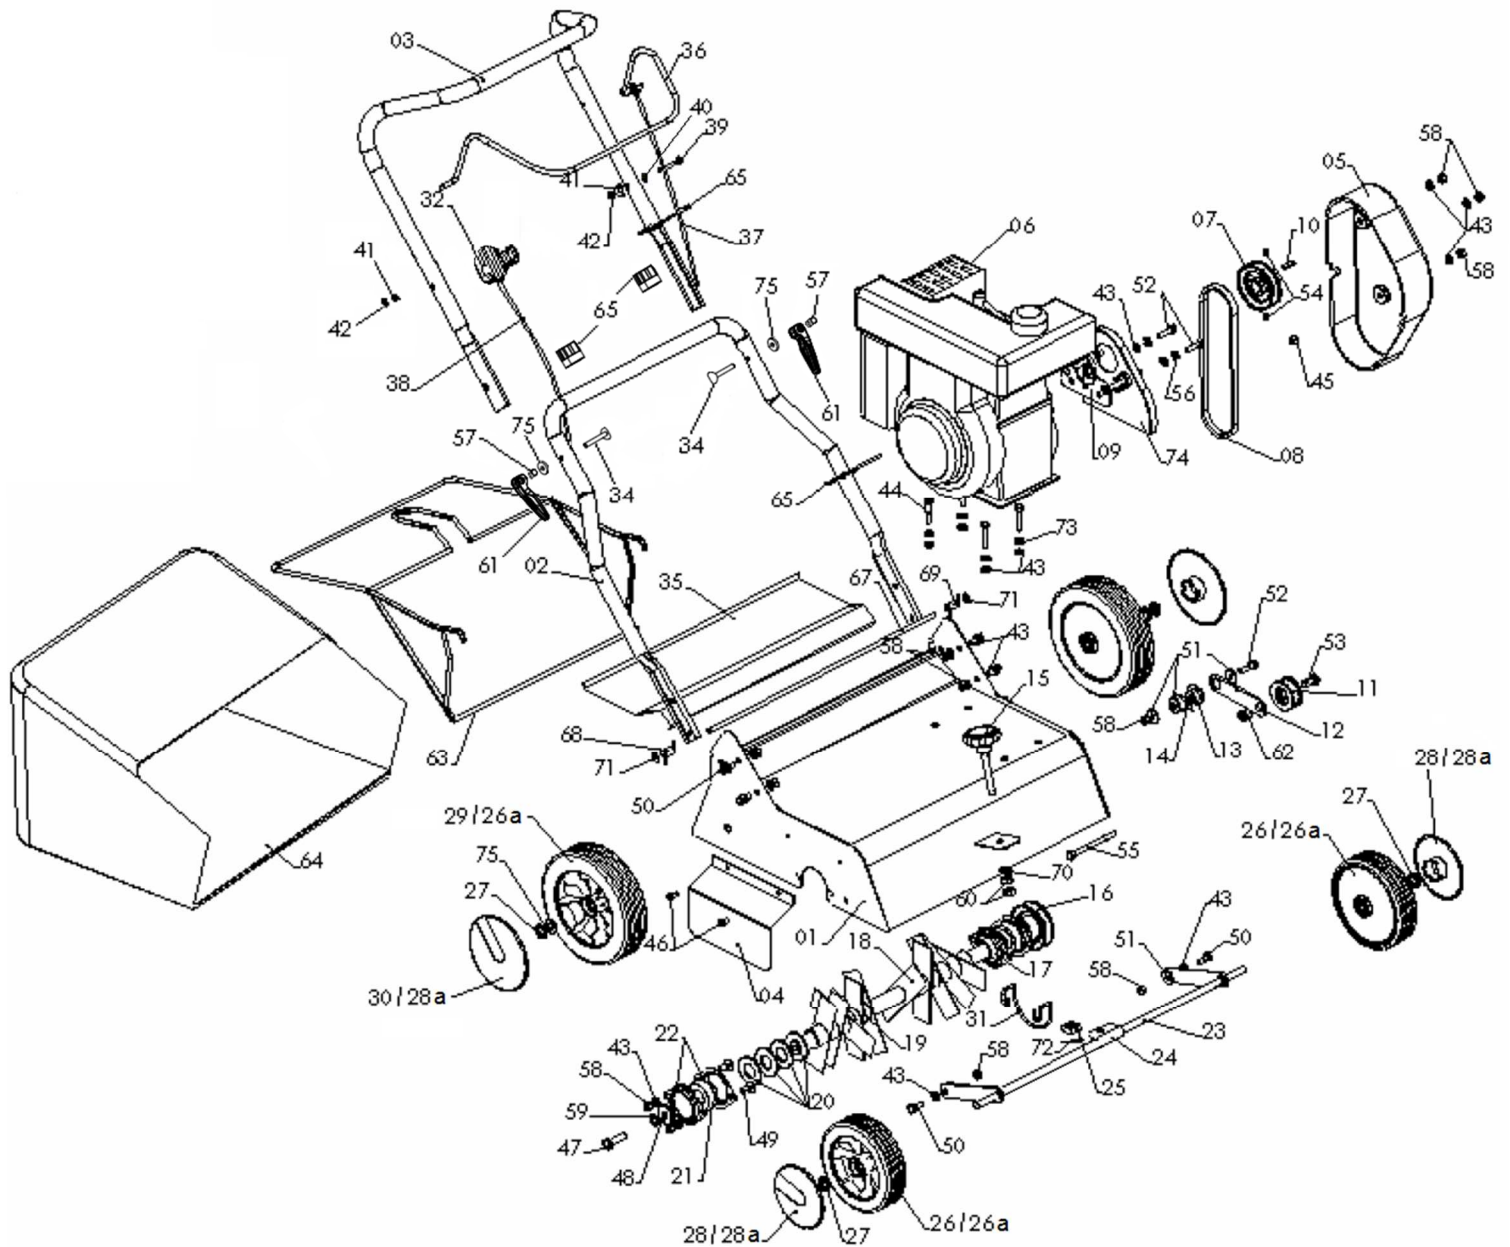

Vista Esplosa / ExplodedView / Vue Éclatée Complète

Lista dei Particolari / Complete Part List / Liste Complète de Pièces

Pos.	Codice	IT	EN	FR	QT
1	DO2084000	Telaio SC45	Chassis SC45	Chassis SC45	1
2	DO2084020	Stegola inferiore SC45	Botton Handlebar SC45	Bras Partie Basse SC45	1
3	DO2084025	StegolaSuperiore SC45	Upper Handlebar SC45	Bras Partie Haute SC45,	1
4	DO2084140	Protezione Laterale SC's	Side Protection SC's	Protection Laterale SC's	1
5	DO2084010	Carter Cinghia SC's	Belt Capot SC's	Capor Courroie SC's	1
6	DO1999215	Motoer BS Series 750	Engine BS Series 750	Moteur BS Series 750	1
7	DO2084110	Puleggia Motore	Engine Pulley SC's	Polie Moteur SC's	1
8	DO2030040	Cinghia Tex 1300657	Belt SC's	Courroie SC's	1
9	DO2084170	Supporto Carter	Support Capot SC's	Support Capot SC's	1
10	DO2011920	Chiavetta - 5 x 5 x 25	Key 5 x 5 x 25	Clavette 5 x 5 x 25	1
11	DO2019350	Puleggia tensione cinghia	Belt Tensioner Pulley SC's	Galet Tendeur d=44	1
12	DO2084030	Braccio galoppino SC's	Dump Clutch SC's	Basculot Embryage SC's	1
13	DO2084040	Rondella	Clutch Bushing SC's	Rondelle Epaulée SC's	1
14	DO2026070	Molla	Clutch Spring SC's	Ressort Embrayage SC's	1
15	DO7030070	Manopola	Plastic Handle SC's	Poignée Plastic SC's	1
16	DO2084100	Puleggia rotore	Pulley Rotor SC45	Polie Arbre SC45	1
17	DO2084150	Boccola 25x35x13	Bushing 25x35x13	Entretoise 25x35x13	1
18	DO2016180	Lama SC45	Blade SC45	Lame SC45	19
19	DO2016190	Boccola in Nylon 25*33,7*23,5	Nylon Bushing SC's 25*33,7*23,5	Entretoise Nylon SC's	18
20	DO2016210	Rondella conica 26x50x3	Conic Washer 26x50x3	Rondelle Belleville 26x50x3	4
21	DO7018310	CuscinettoPFD 25 TR	Bearing PFD 25 TR	Roulement PFD 25 TR	2
22	DO7018320	Supporto cuscinetto D25	Bearing Support D25	Corps Palier D25	2
23	DO2084120	Supporto ruote frontali	Front Axle SC45	Essieu Avant SC45	1
24	DO2084050	Piastra regolazione altezza	Sheet Height Adjustment SC45	Chape HDC SC45	1
25	DO2084060	Dado M10	Square Nut M10	Écrou Carre M10	1
26 a	DO2084320	Ruota 180	Wheel 180	Roue 180	4
27	DO9070740	Rondella d=12	Frein Grifarc d=12	Rondelle Grifarc d=12	4
28 a	DO2016326	Tappo ruota	Wheel Cap 180 CR50	Cap Roue 180 CR0	4
29	DO2084330	Ruota 200 SC's	Wheel 200 SC's	Roue 200 SC's	2
30	DO2016328	Tappo ruota	Wheel Cap 230 SC's	Roue Cap 230 SC's	2
31	DO2030050	Guida cinghia	Belt Guide	Guide de Ceinture	1
32	DO3011350	Manettino acceleratore	Accelerator Handle MN	Manette Gaz Mn	1
34	DO2020175	ViteM8x40	Bolt - M8 x 40	Vis - M8 x 40	2
35	DO2084070	Protezione	Volet SC45	Volet SC45	1
36	DO2010406	Leva innesto	Clutch Handle SC45	Poing Embrayage SC45	1
37	DO2084130	Cavo innesto	Clutch Cable SC's	Cable Embrayage SC's	1
38	DO3011287	Cavo acceleratore	Accelerator Cable Mn	Câble Gaz Mn	1
39	DO9010000	Vite - M6 x 45	Bolt - M6 x 45	Vis - M6 x 45	1
40	DO9060000	Rondella M6	Washer - M6	Rondelle - M6	3
41	DO9060000	Rondella- M6	Washer - M6	Rondelle - M6	3
42	DO9010030	Dado autobloccante - M6	Frein Nut - M6	Frein Écrou - M6	2
43	DO9060010	Rondella- M8	Washer - M8	Rondelle - M8	25