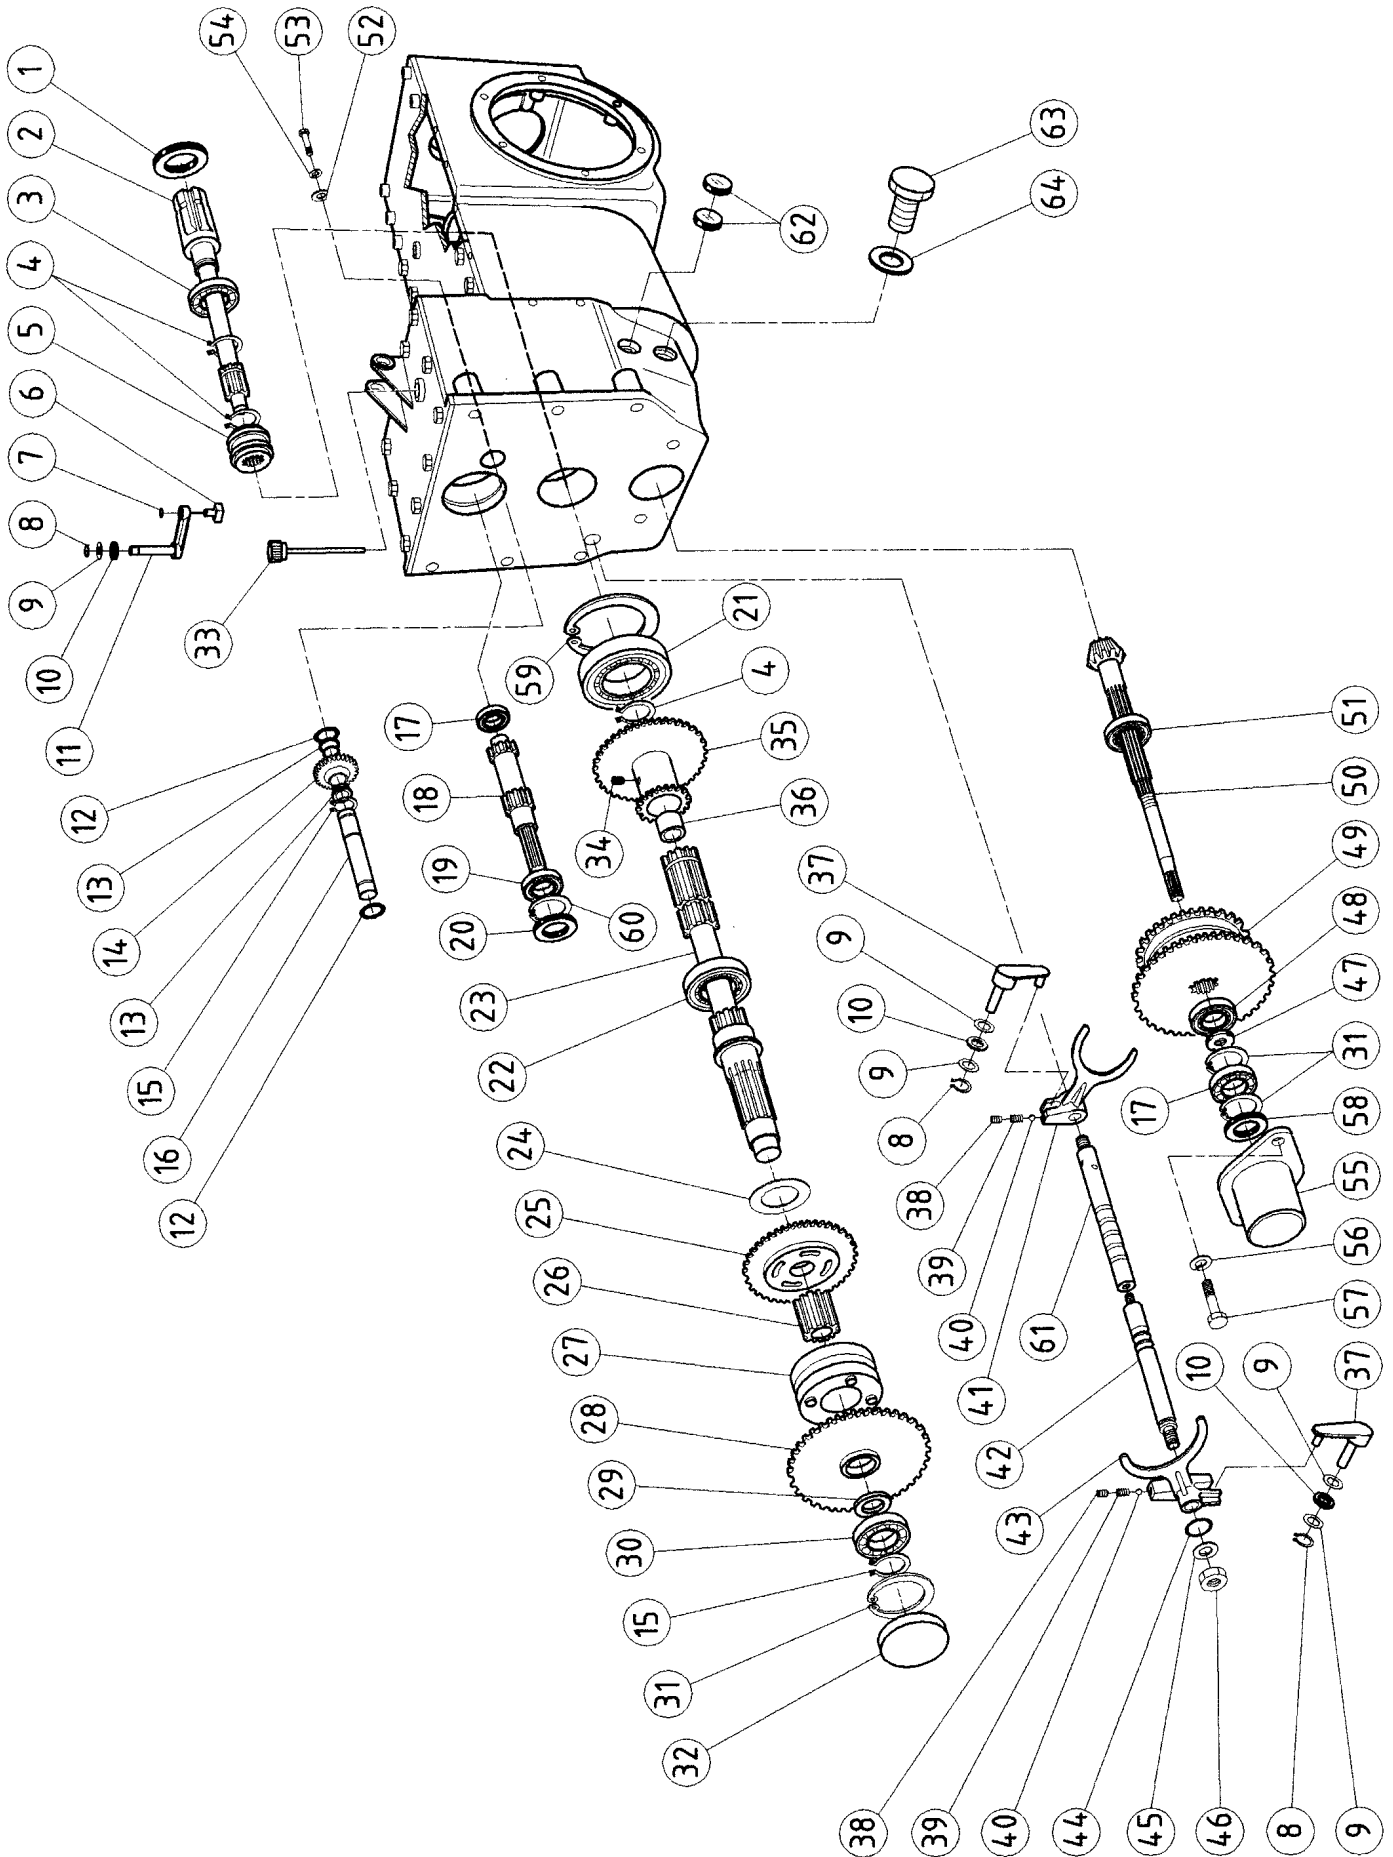

T R A T T O R E A G R I C O L O

BT2001R

2° serie

TAV. N.323/1 GRUPPO CAMBIO

BENASSI

Versione RUGGERINI CE/ 2 RM E

Versione KUBOTA 2 RM CE

Versione FOCS 2RM

TAV. N.324/1 GRP FRENI, TELAIO, CAMPANA FRIZIONE BENASSI®
VERSIONE RUGGERINI CE- RUGGERINI 2 RM E

POS.	CODICE	DESCRIZIONE	Q.TA'
------	--------	-------------	-------

1	0232600010	Dado	1
2	0232600020	Braccio scatola sterzo	1
3	0232600030	OR	1
4	0232600040	Scatola sterzo	1
5	0200100160	Vite	16
6	0200300160	Rondella	16
7	0200100070	Rondella	4
8	0232600080	Supporto scatola	1
9	0232600090	Albero	1
10	0232600100	Vite speciale	1
11	0232600110	Coperchio laterale	1
12	0200100060	Dado	1
13	0232600130	Guarnizione coperchio	1

POS.	CODICE	DESCRIZIONE	Q.TA'
------	--------	-------------	-------

14	0232600140	Guarnizione supporto	1
15	0232600150	Supporto albero	1
16	0200700220	Cuscinetto	2
17	0200700150	Spessore	1
18	0200700150	Spessore	1
19	0232600190	Albero sterzo	1
20	0200100480	Linguetta	1
21	0232600210	Boccola	1
22	0232610220	Volante	1
23	0203000060	Dado	1
24	0232600240	Tappo volante	1
25	0206900220	Ingrassatore	1

TAV. N.327/1 GRUPPO ATTACCO A TRE PUNTI 2^a serie **BENASSI**

Versione RUGGERINI CE/2 RM E

Versione FOCS 2 RM CE/ 4 RM CE

Versione GARDEN FOCS 2 RM CE