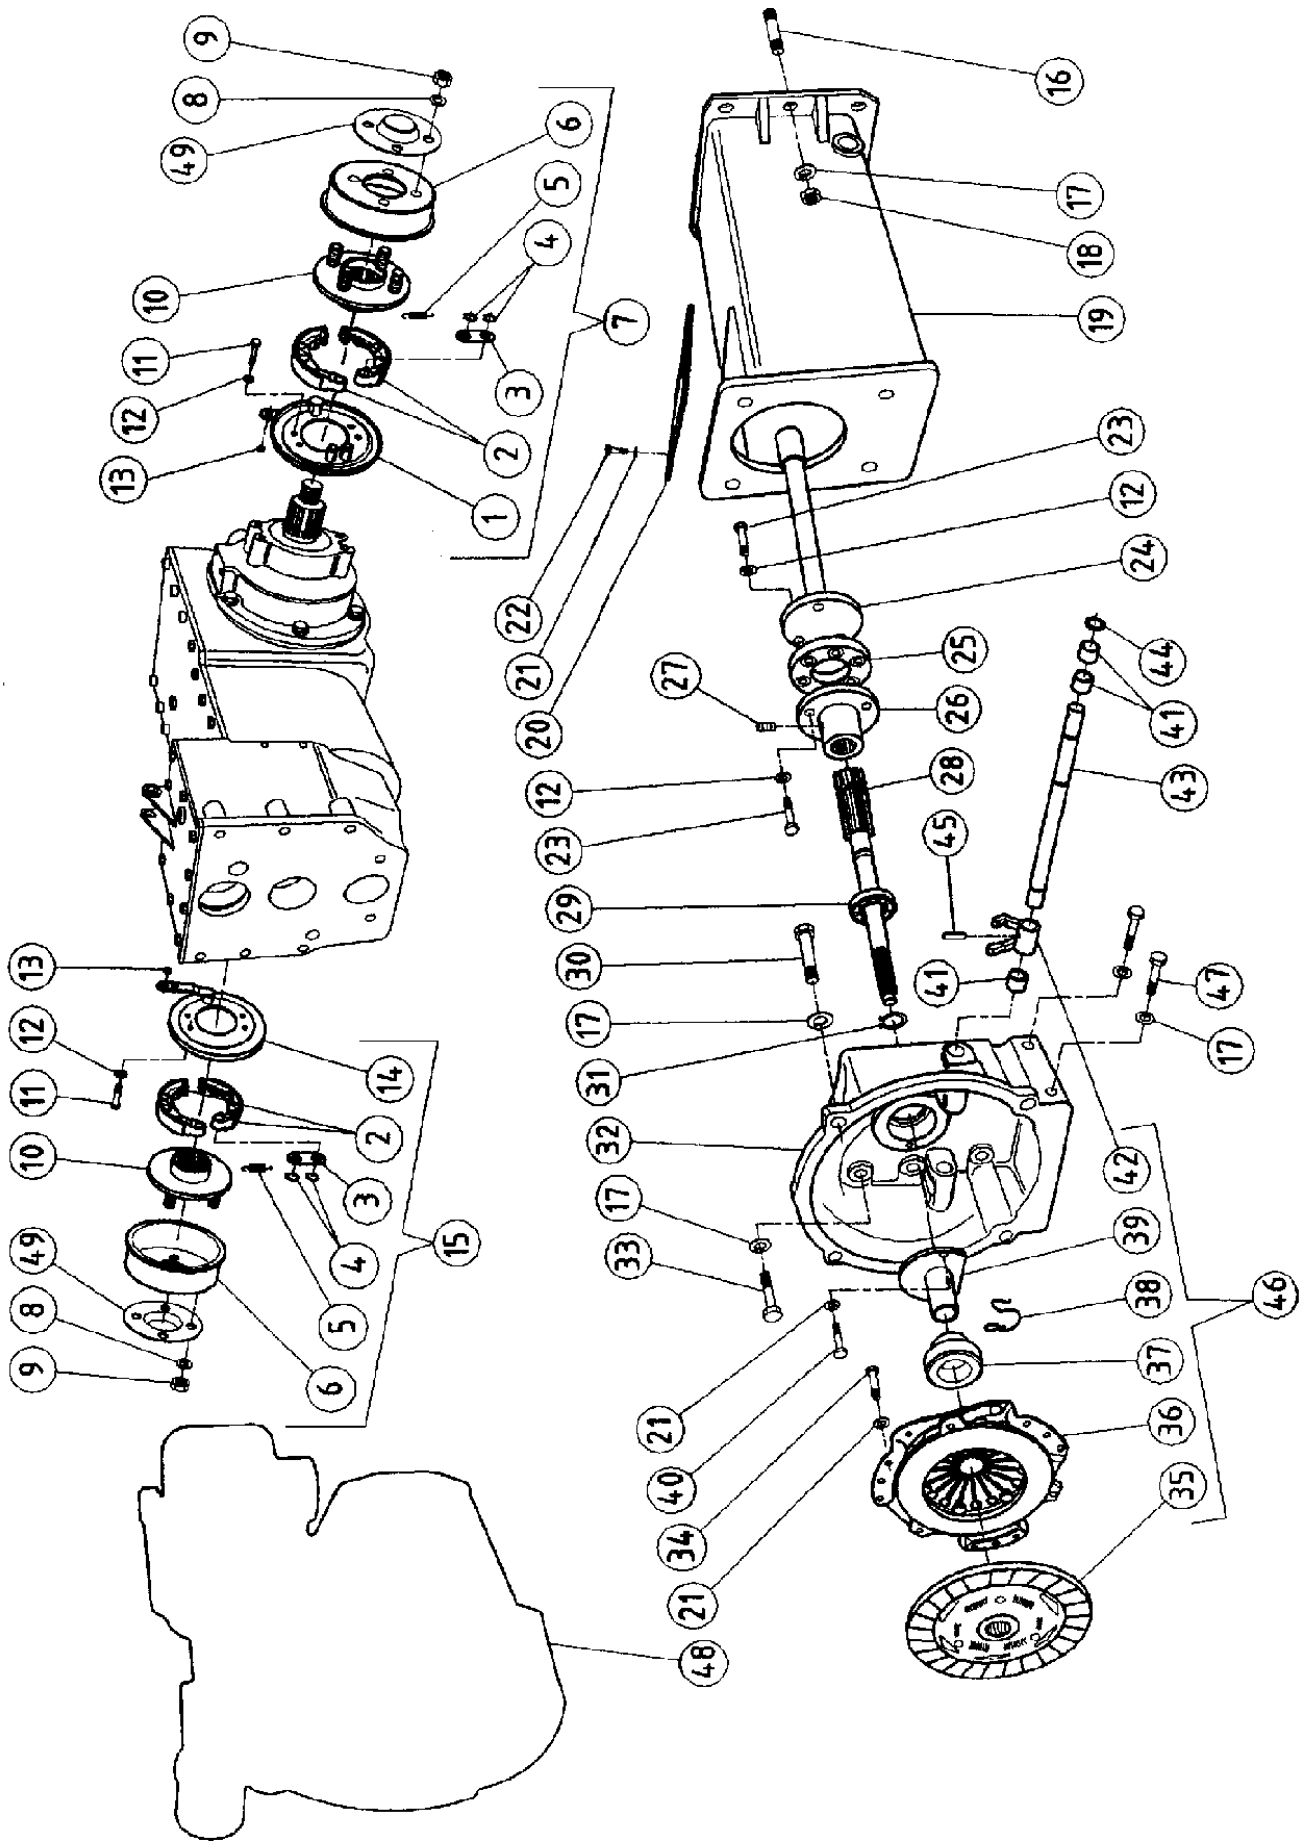

T R A T T O R E A G R I C O L O

BT2001R

2° serie

TAV. N.323/1 GRUPPO CAMBIO

BENASSI

Versione RUGGERINI CE/ 2 RM E

Versione KUBOTA 2 RM CE

Versione FOCS 2RM

TAV. N.324/1 GRP FRENI, TELAIO, CAMPANA FRIZIONE BENASSI®
VERSIONE RUGGERINI CE- RUGGERINI 2 RM E

POS.	CODICE	DESCRIZIONE	Q.TA'
------	--------	-------------	-------

1	0232600010	Dado	1
2	0232600020	Braccio scatola sterzo	1
3	0232600030	OR	1
4	0232600040	Scatola sterzo	1
5	0200100160	Vite	16
6	0200300160	Rondella	16
7	0200100070	Rondella	4
8	0232600080	Supporto scatola	1
9	0232600090	Albero	1
10	0232600100	Vite speciale	1
11	0232600110	Coperchio laterale	1
12	0200100060	Dado	1
13	0232600130	Guarnizione coperchio	1

POS.	CODICE	DESCRIZIONE	Q.TA'
------	--------	-------------	-------

14	0232600140	Guarnizione supporto	1
15	0232600150	Supporto albero	1
16	0200700220	Cuscinetto	2
17	0200700150	Spessore	1
18	0200700150	Spessore	1
19	0232600190	Albero sterzo	1
20	0200100480	Linguetta	1
21	0232600210	Boccola	1
22	0232610220	Volante	1
23	0203000060	Dado	1
24	0232600240	Tappo volante	1
25	0206900220	Ingrassatore	1