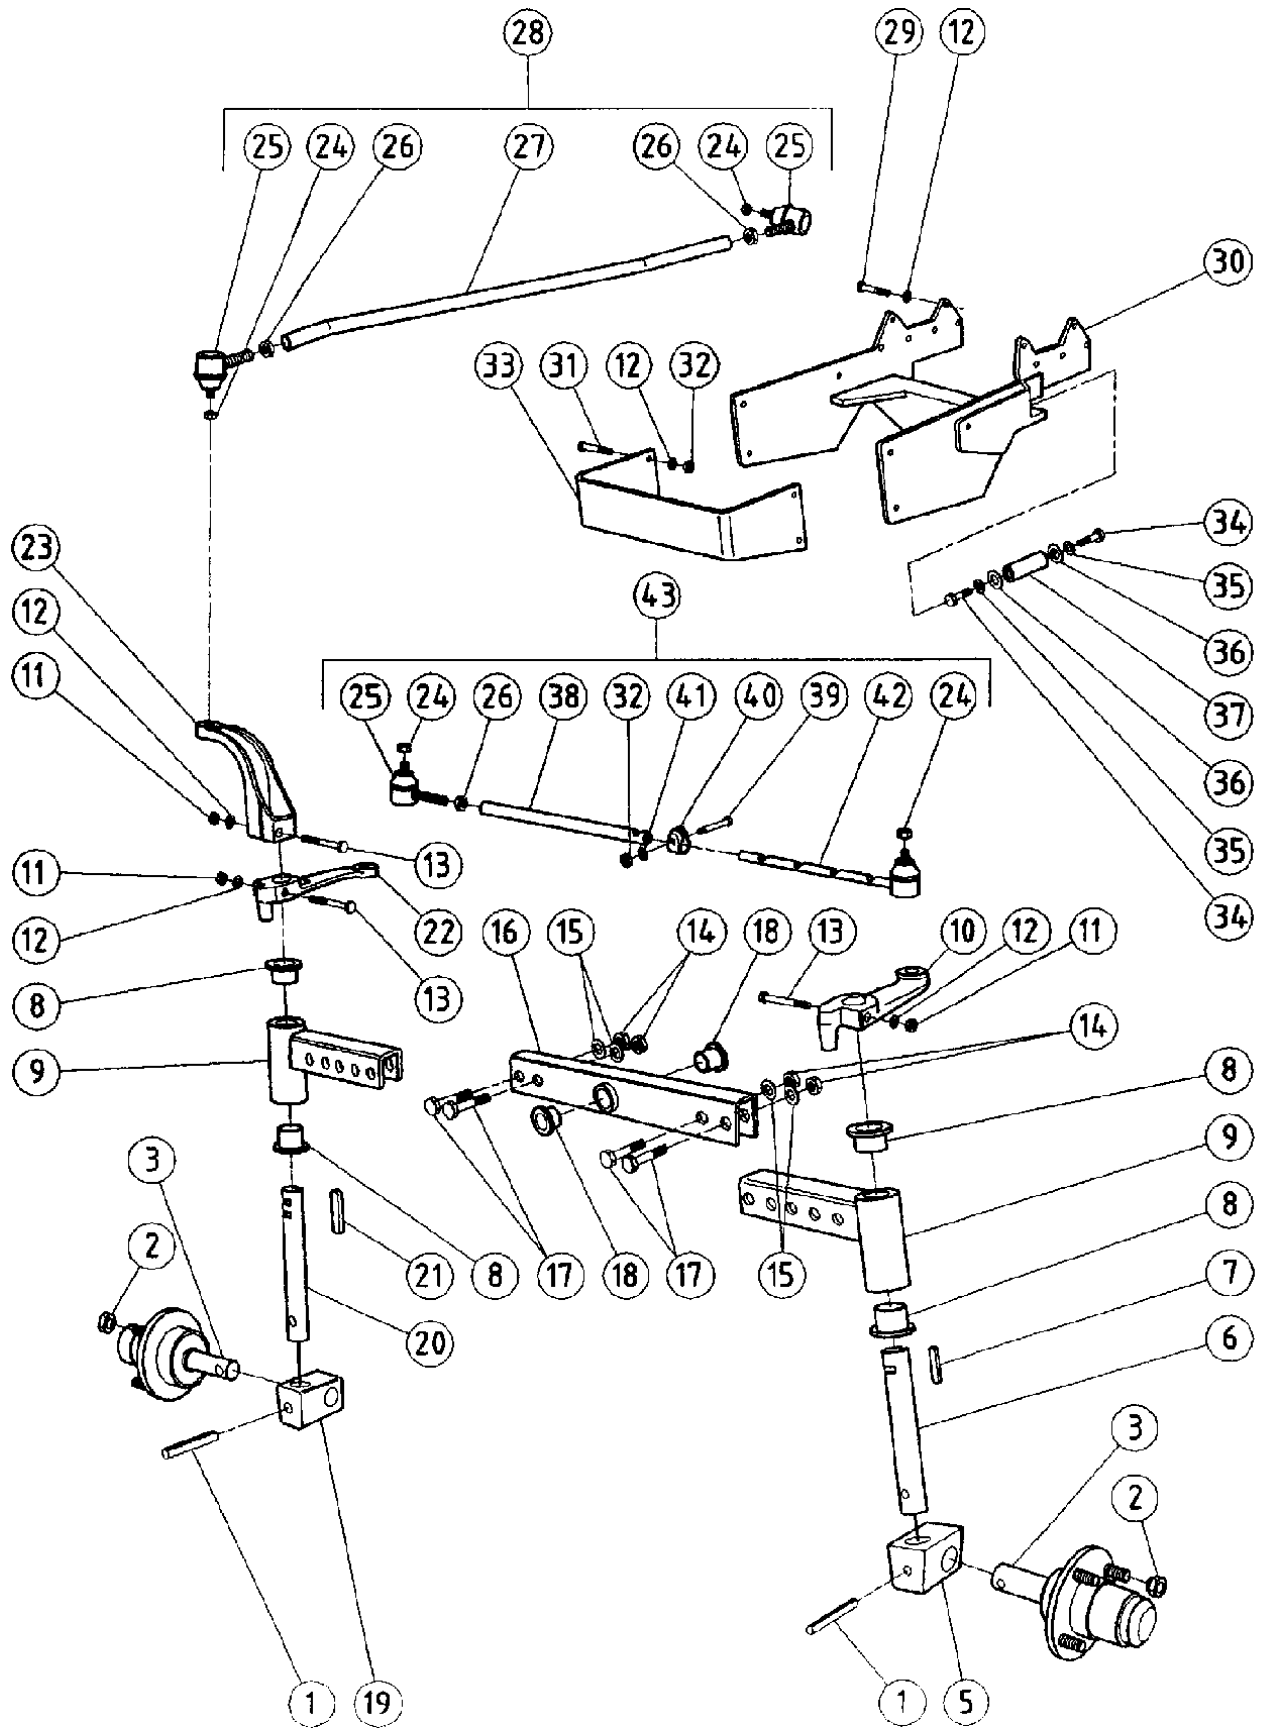

T R A T T O R E A G R I C O L O

BT2001R

2° serie

TAV. N.323/1 GRUPPO CAMBIO

BENASSI

Versione RUGGERINI CE/ 2 RM E

Versione KUBOTA 2 RM CE

Versione FOCS 2RM

TAV. N.324/1 GRP FRENI, TELAIO, CAMPANA FRIZIONE BENASSI®
VERSIONE RUGGERINI CE- RUGGERINI 2 RM E

POS.	CODICE	DESCRIZIONE	Q.TA'
------	--------	-------------	-------

1	0232600010	Dado	1
2	0232600020	Braccio scatola sterzo	1
3	0232600030	OR	1
4	0232600040	Scatola sterzo	1
5	0200100160	Vite	16
6	0200300160	Rondella	16
7	0200100070	Rondella	4
8	0232600080	Supporto scatola	1
9	0232600090	Albero	1
10	0232600100	Vite speciale	1
11	0232600110	Coperchio laterale	1
12	0200100060	Dado	1
13	0232600130	Guarnizione coperchio	1

POS.	CODICE	DESCRIZIONE	Q.TA'
------	--------	-------------	-------

14	0232600140	Guarnizione supporto	1
15	0232600150	Supporto albero	1
16	0200700220	Cuscinetto	2
17	0200700150	Spessore	1
18	0200700150	Spessore	1
19	0232600190	Albero sterzo	1
20	0200100480	Linguetta	1
21	0232600210	Boccola	1
22	0232610220	Volante	1
23	0203000060	Dado	1
24	0232600240	Tappo volante	1
25	0206900220	Ingrassatore	1