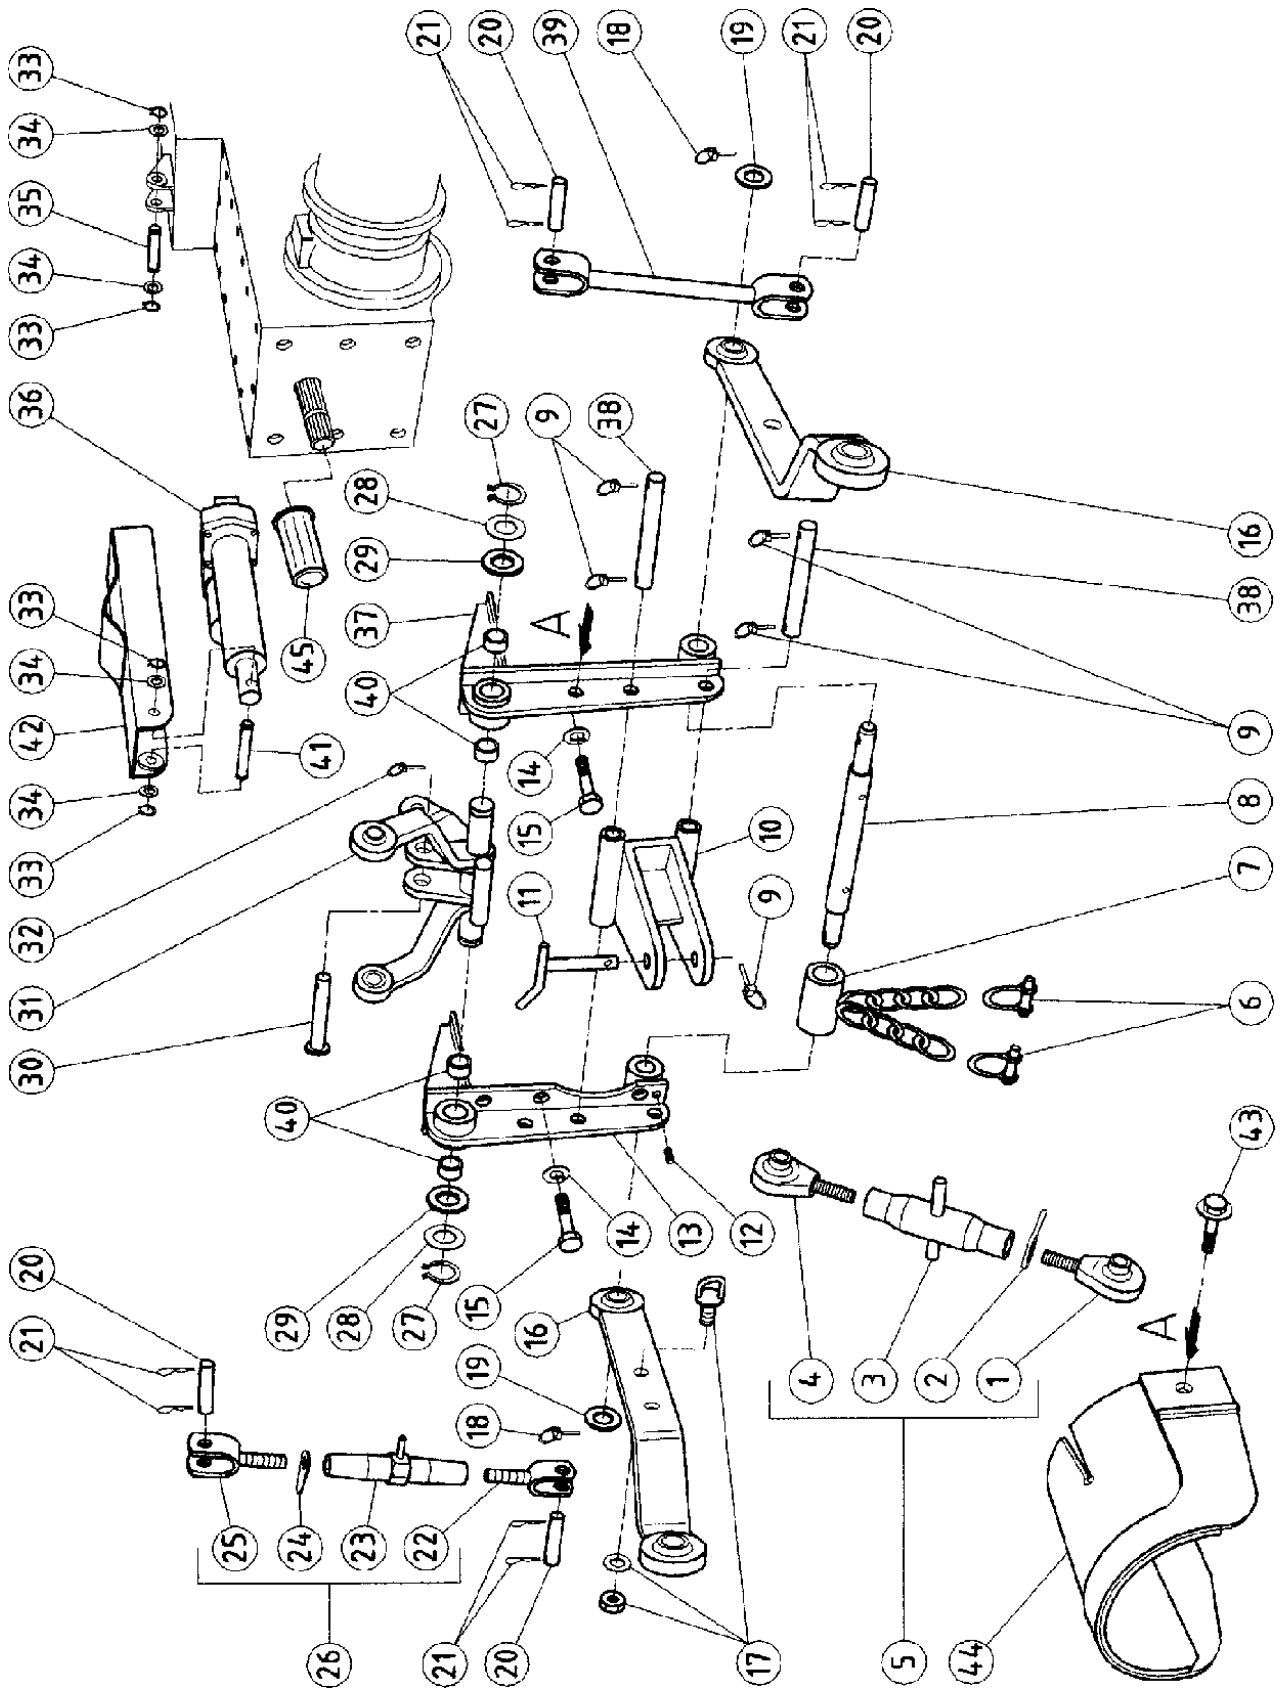

TAV. N.327/1 GRUPPO ATTACCO A TRE PUNTI 2^a serie **BENASSI**