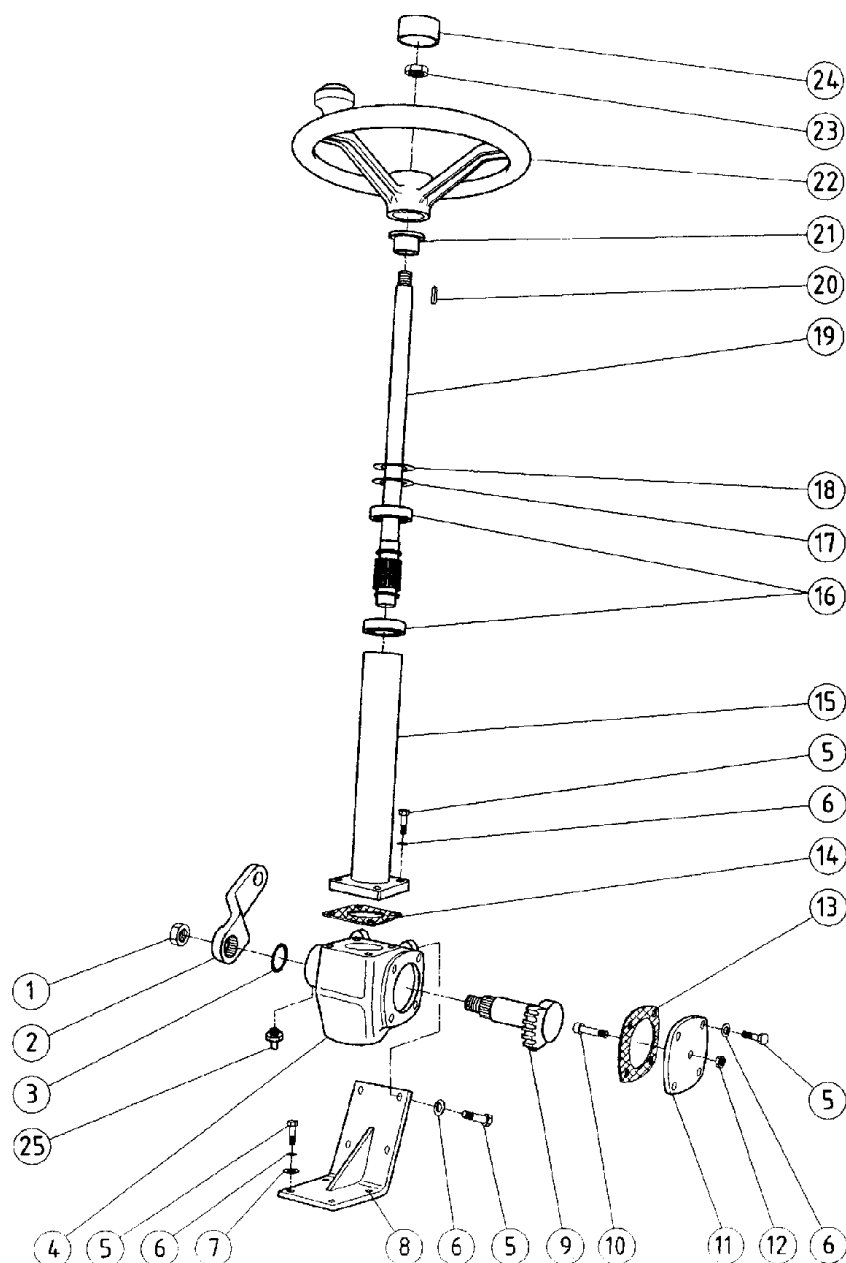

T R A T T O R E A G R I C O L O

BT2001R

2° serie

TAV. N.323/1 GRUPPO CAMBIO

BENASSI

Versione RUGGERINI CE/ 2 RM E

Versione KUBOTA 2 RM CE

Versione FOCS 2RM

TAV. N.324/1 GRP FRENI, TELAIO, CAMPANA FRIZIONE BENASSI®
VERSIONE RUGGERINI CE- RUGGERINI 2 RM E

POS.	CODICE	DESCRIZIONE	Q.TA'
------	--------	-------------	-------

1	0232600010	Dado	1
2	0232600020	Braccio scatola sterzo	1
3	0232600030	OR	1
4	0232600040	Scatola sterzo	1
5	0200100160	Vite	16
6	0200300160	Rondella	16
7	0200100070	Rondella	4
8	0232600080	Supporto scatola	1
9	0232600090	Albero	1
10	0232600100	Vite speciale	1
11	0232600110	Coperchio laterale	1
12	0200100060	Dado	1
13	0232600130	Guarnizione coperchio	1

POS.	CODICE	DESCRIZIONE	Q.TA'
------	--------	-------------	-------

14	0232600140	Guarnizione supporto	1
15	0232600150	Supporto albero	1
16	0200700220	Cuscinetto	2
17	0200700150	Spessore	1
18	0200700150	Spessore	1
19	0232600190	Albero sterzo	1
20	0200100480	Linguetta	1
21	0232600210	Boccola	1
22	0232610220	Volante	1
23	0203000060	Dado	1
24	0232600240	Tappo volante	1
25	0206900220	Ingrassatore	1