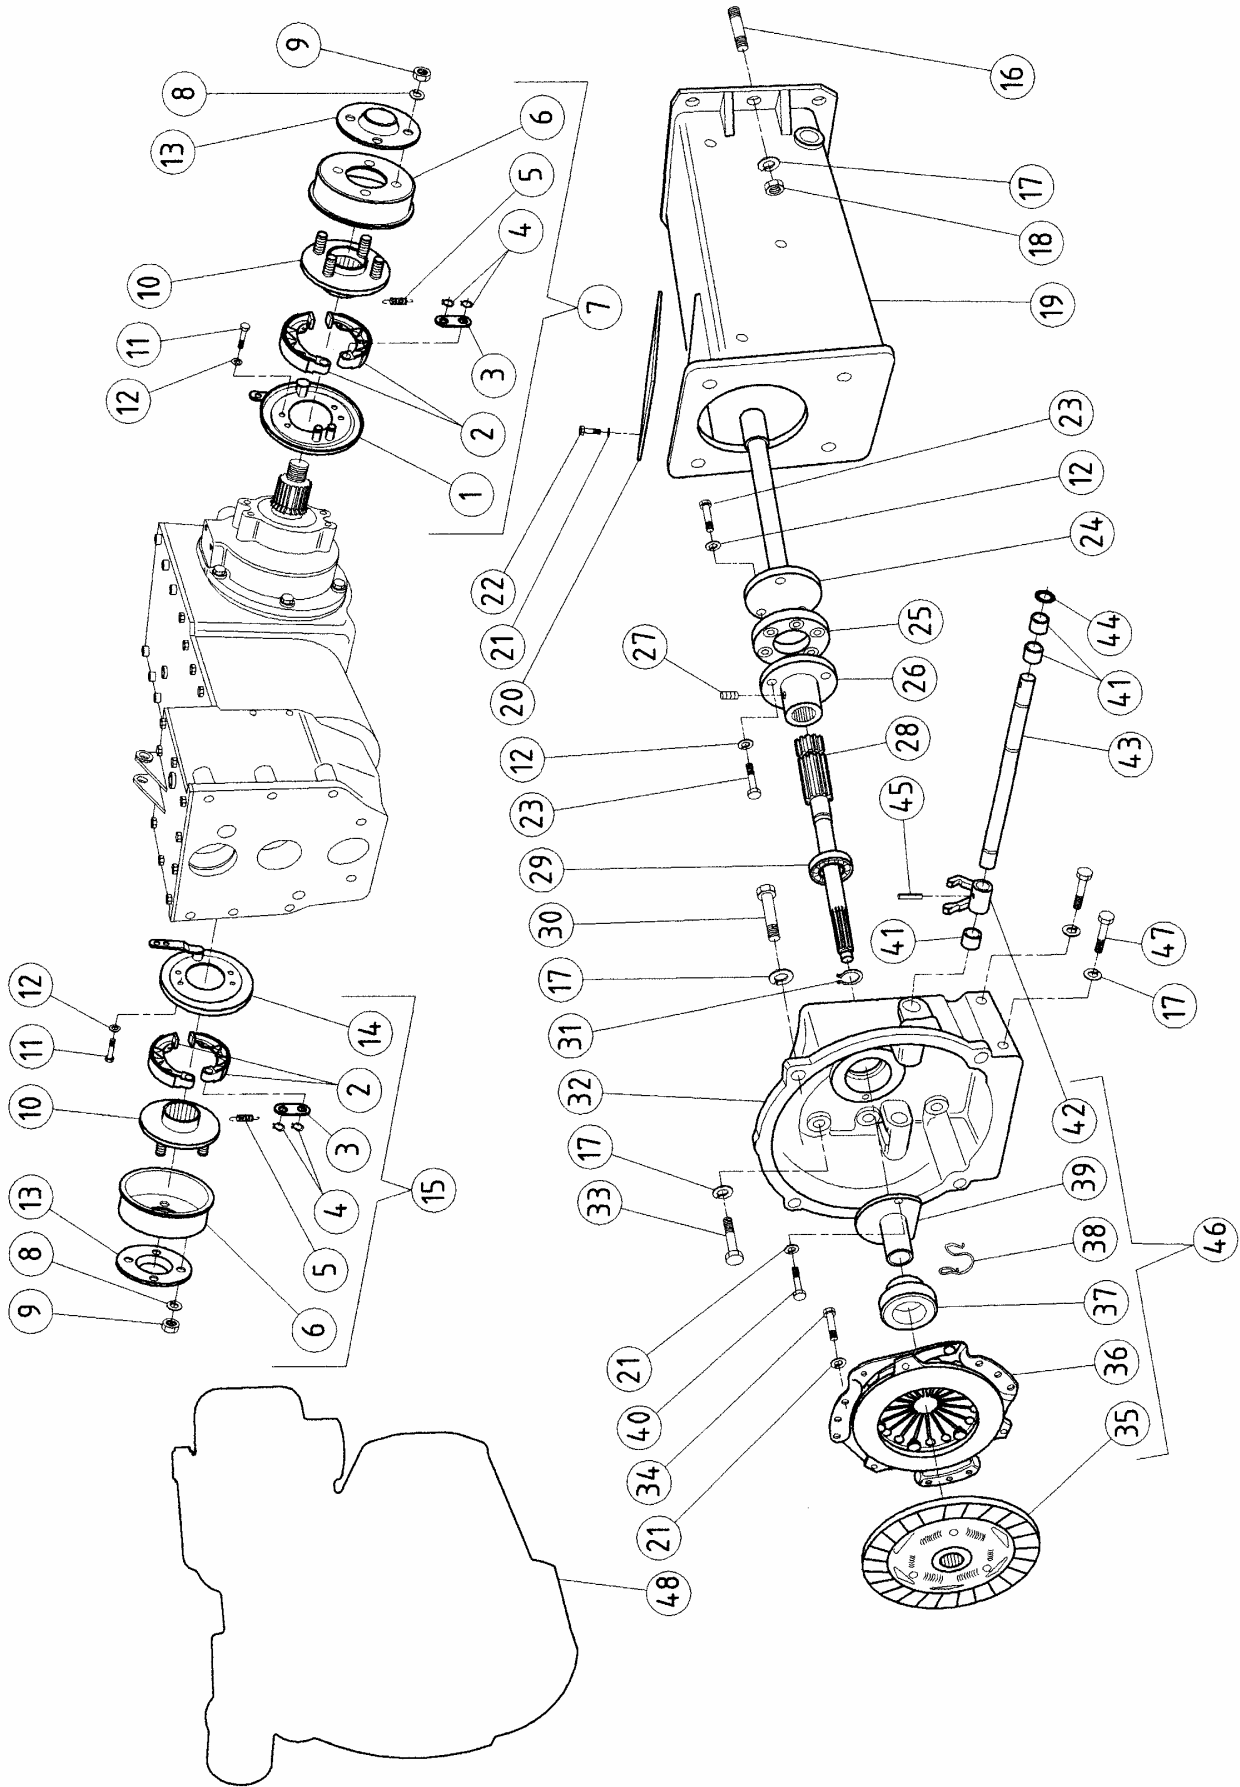

T R A T T O R E A G R I C O L O

BT2001R

2° serie

TAV. N.323/1 GRUPPO CAMBIO

BENASSI

Versione RUGGERINI CE/ 2 RM E

Versione KUBOTA 2 RM CE

Versione FOCS 2RM

TAV. N.324/1 GRP FRENI, TELAIO, CAMPANA FRIZIONE BENASSI®
VERSIONE RUGGERINI CE- RUGGERINI 2 RM E

POS.	CODICE	DESCRIZIONE	Q.TA'
------	--------	-------------	-------

1	0232600010	Dado	1
2	0232600020	Braccio scatola sterzo	1
3	0232600030	OR	1
4	0232600040	Scatola sterzo	1
5	0200100160	Vite	16
6	0200300160	Rondella	16
7	0200100070	Rondella	4
8	0232600080	Supporto scatola	1
9	0232600090	Albero	1
10	0232600100	Vite speciale	1
11	0232600110	Coperchio laterale	1
12	0200100060	Dado	1
13	0232600130	Guarnizione coperchio	1

POS.	CODICE	DESCRIZIONE	Q.TA'
------	--------	-------------	-------

14	0232600140	Guarnizione supporto	1
15	0232600150	Supporto albero	1
16	0200700220	Cuscinetto	2
17	0200700150	Spessore	1
18	0200700150	Spessore	1
19	0232600190	Albero sterzo	1
20	0200100480	Linguetta	1
21	0232600210	Boccola	1
22	0232610220	Volante	1
23	0203000060	Dado	1
24	0232600240	Tappo volante	1
25	0206900220	Ingrassatore	1