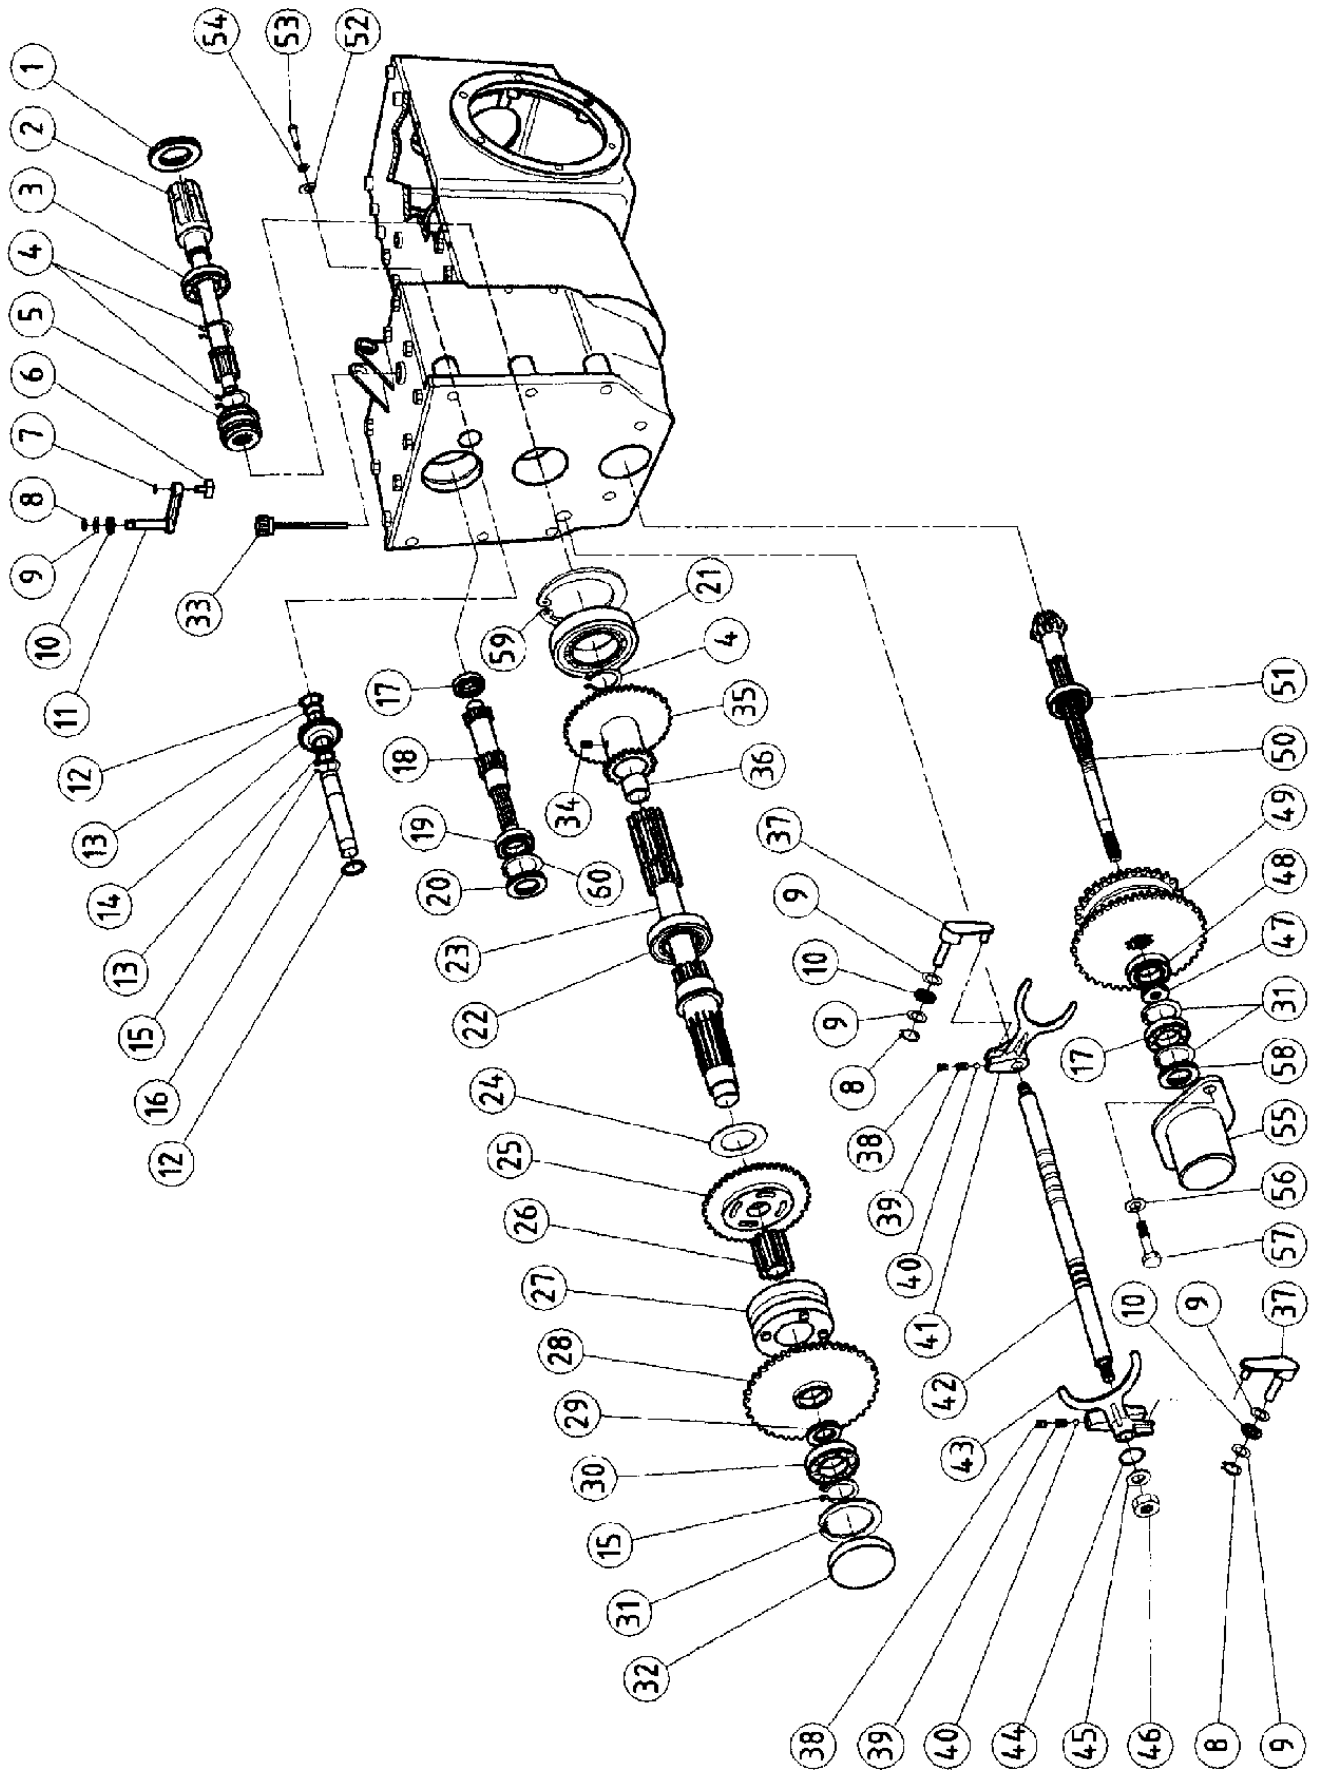

T R A T T O R E A G R I C O L O

BT2001R

2° serie

TAV. N.323/1 GRUPPO CAMBIO

BENASSI

Versione RUGGERINI CE/ 2 RM E

Versione KUBOTA 2 RM CE

Versione FOCS 2RM

TAV. N.324/1 GRP FRENI, TELAIO, CAMPANA FRIZIONE BENASSI®
VERSIONE RUGGERINI CE- RUGGERINI 2 RM E

POS.	CODICE	DESCRIZIONE	Q.TA'
------	--------	-------------	-------

1	0232600010	Dado	1
2	0232600020	Braccio scatola sterzo	1
3	0232600030	OR	1
4	0232600040	Scatola sterzo	1
5	0200100160	Vite	16
6	0200300160	Rondella	16
7	0200100070	Rondella	4
8	0232600080	Supporto scatola	1
9	0232600090	Albero	1
10	0232600100	Vite speciale	1
11	0232600110	Coperchio laterale	1
12	0200100060	Dado	1
13	0232600130	Guarnizione coperchio	1

POS.	CODICE	DESCRIZIONE	Q.TA'
------	--------	-------------	-------

14	0232600140	Guarnizione supporto	1
15	0232600150	Supporto albero	1
16	0200700220	Cuscinetto	2
17	0200700150	Spessore	1
18	0200700150	Spessore	1
19	0232600190	Albero sterzo	1
20	0200100480	Linguetta	1
21	0232600210	Boccola	1
22	0232610220	Volante	1
23	0203000060	Dado	1
24	0232600240	Tappo volante	1
25	0206900220	Ingrassatore	1

TAV. N.327/1 GRUPPO ATTACCO A TRE PUNTI 2^a serie **BENASSI**

Versione RUGGERINI CE/2 RM E

Versione FOCS 2 RM CE/ 4 RM CE

Versione GARDEN FOCS 2 RM CE