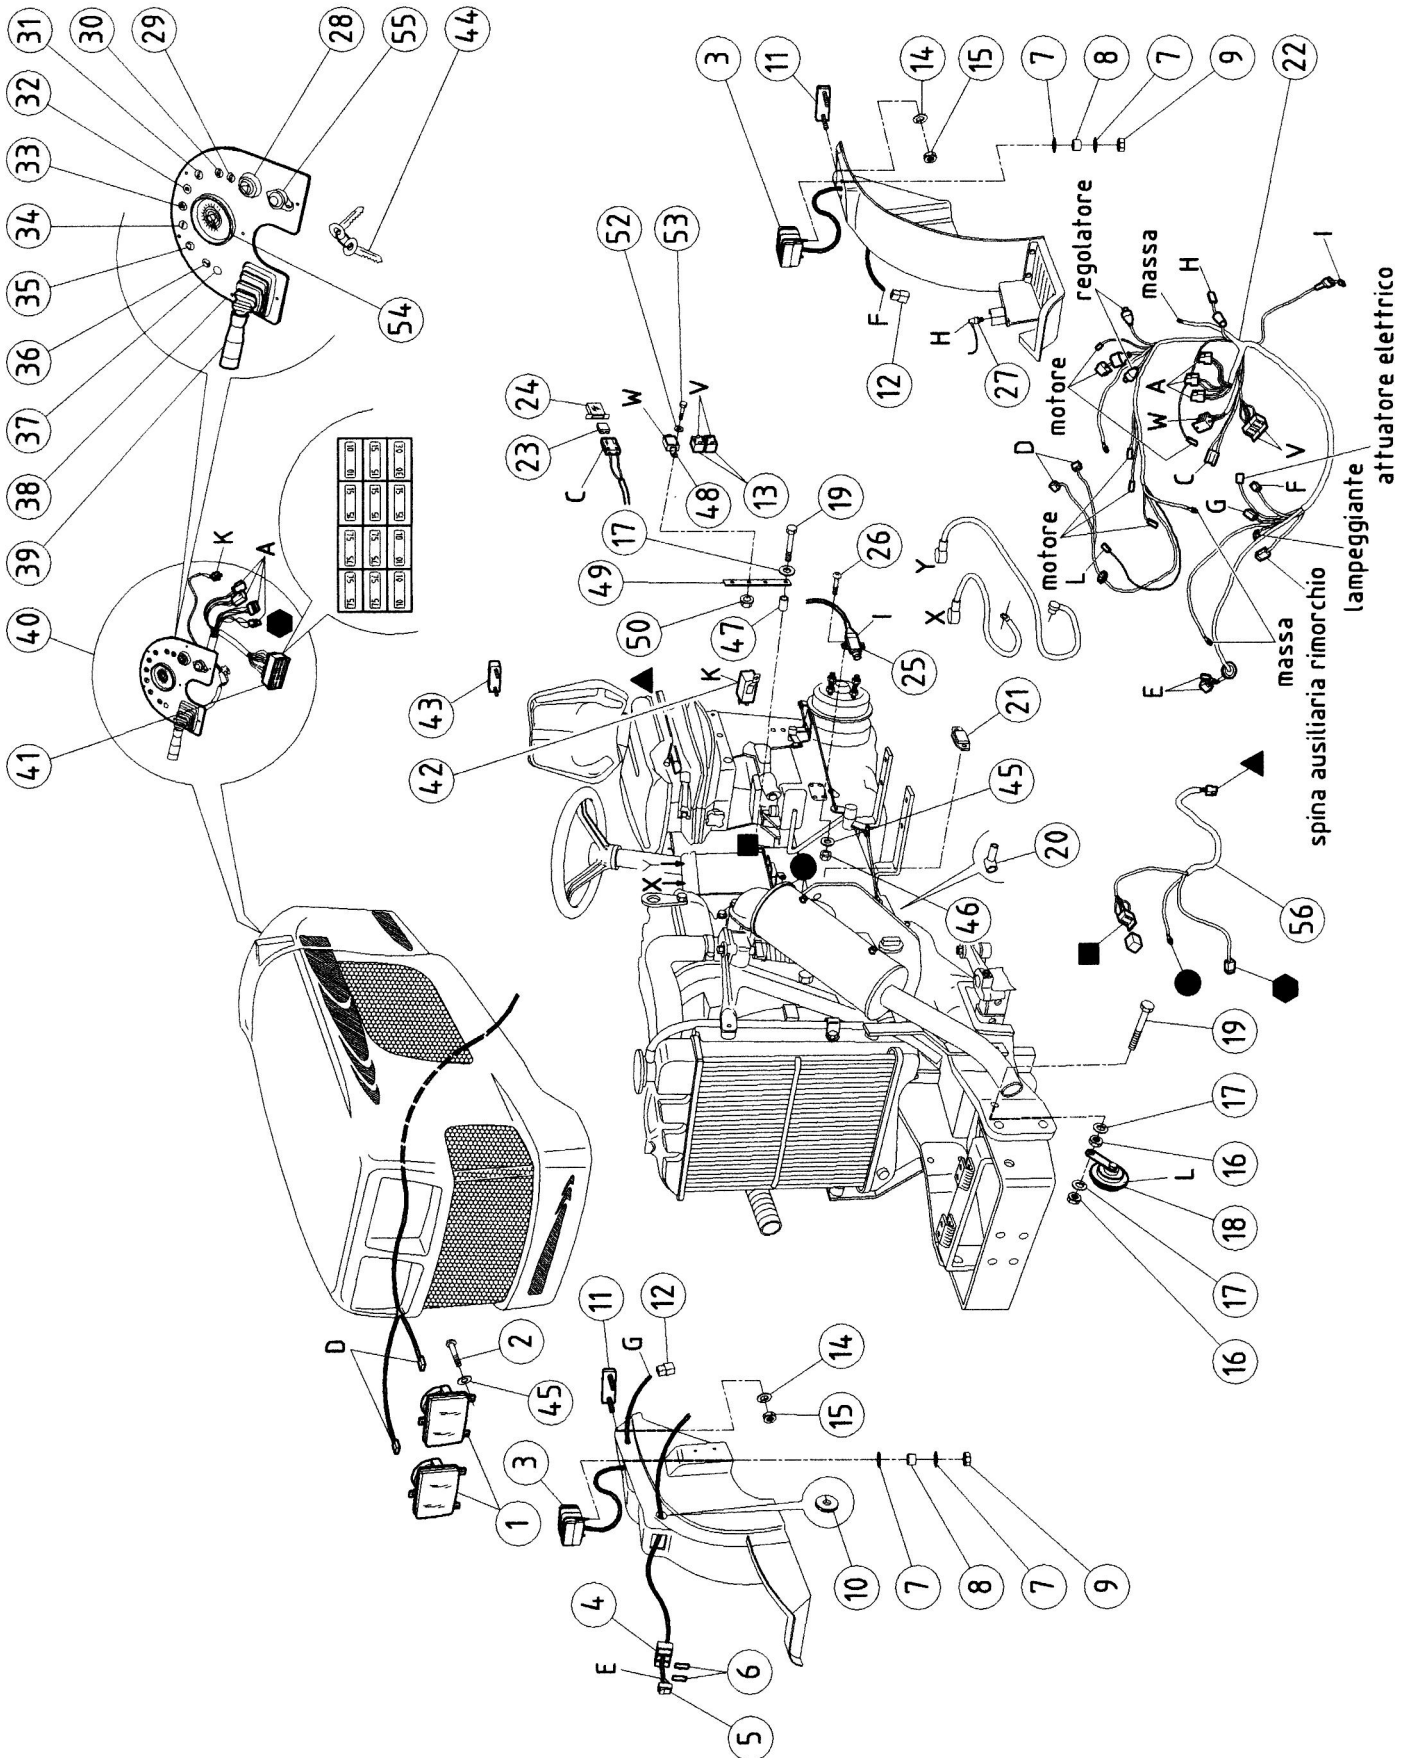

TAV. N.359/1 GRUPPO IMPIANTO ELETTRICO

BENASSI®

Versione GARDEN FOCS 2 RM