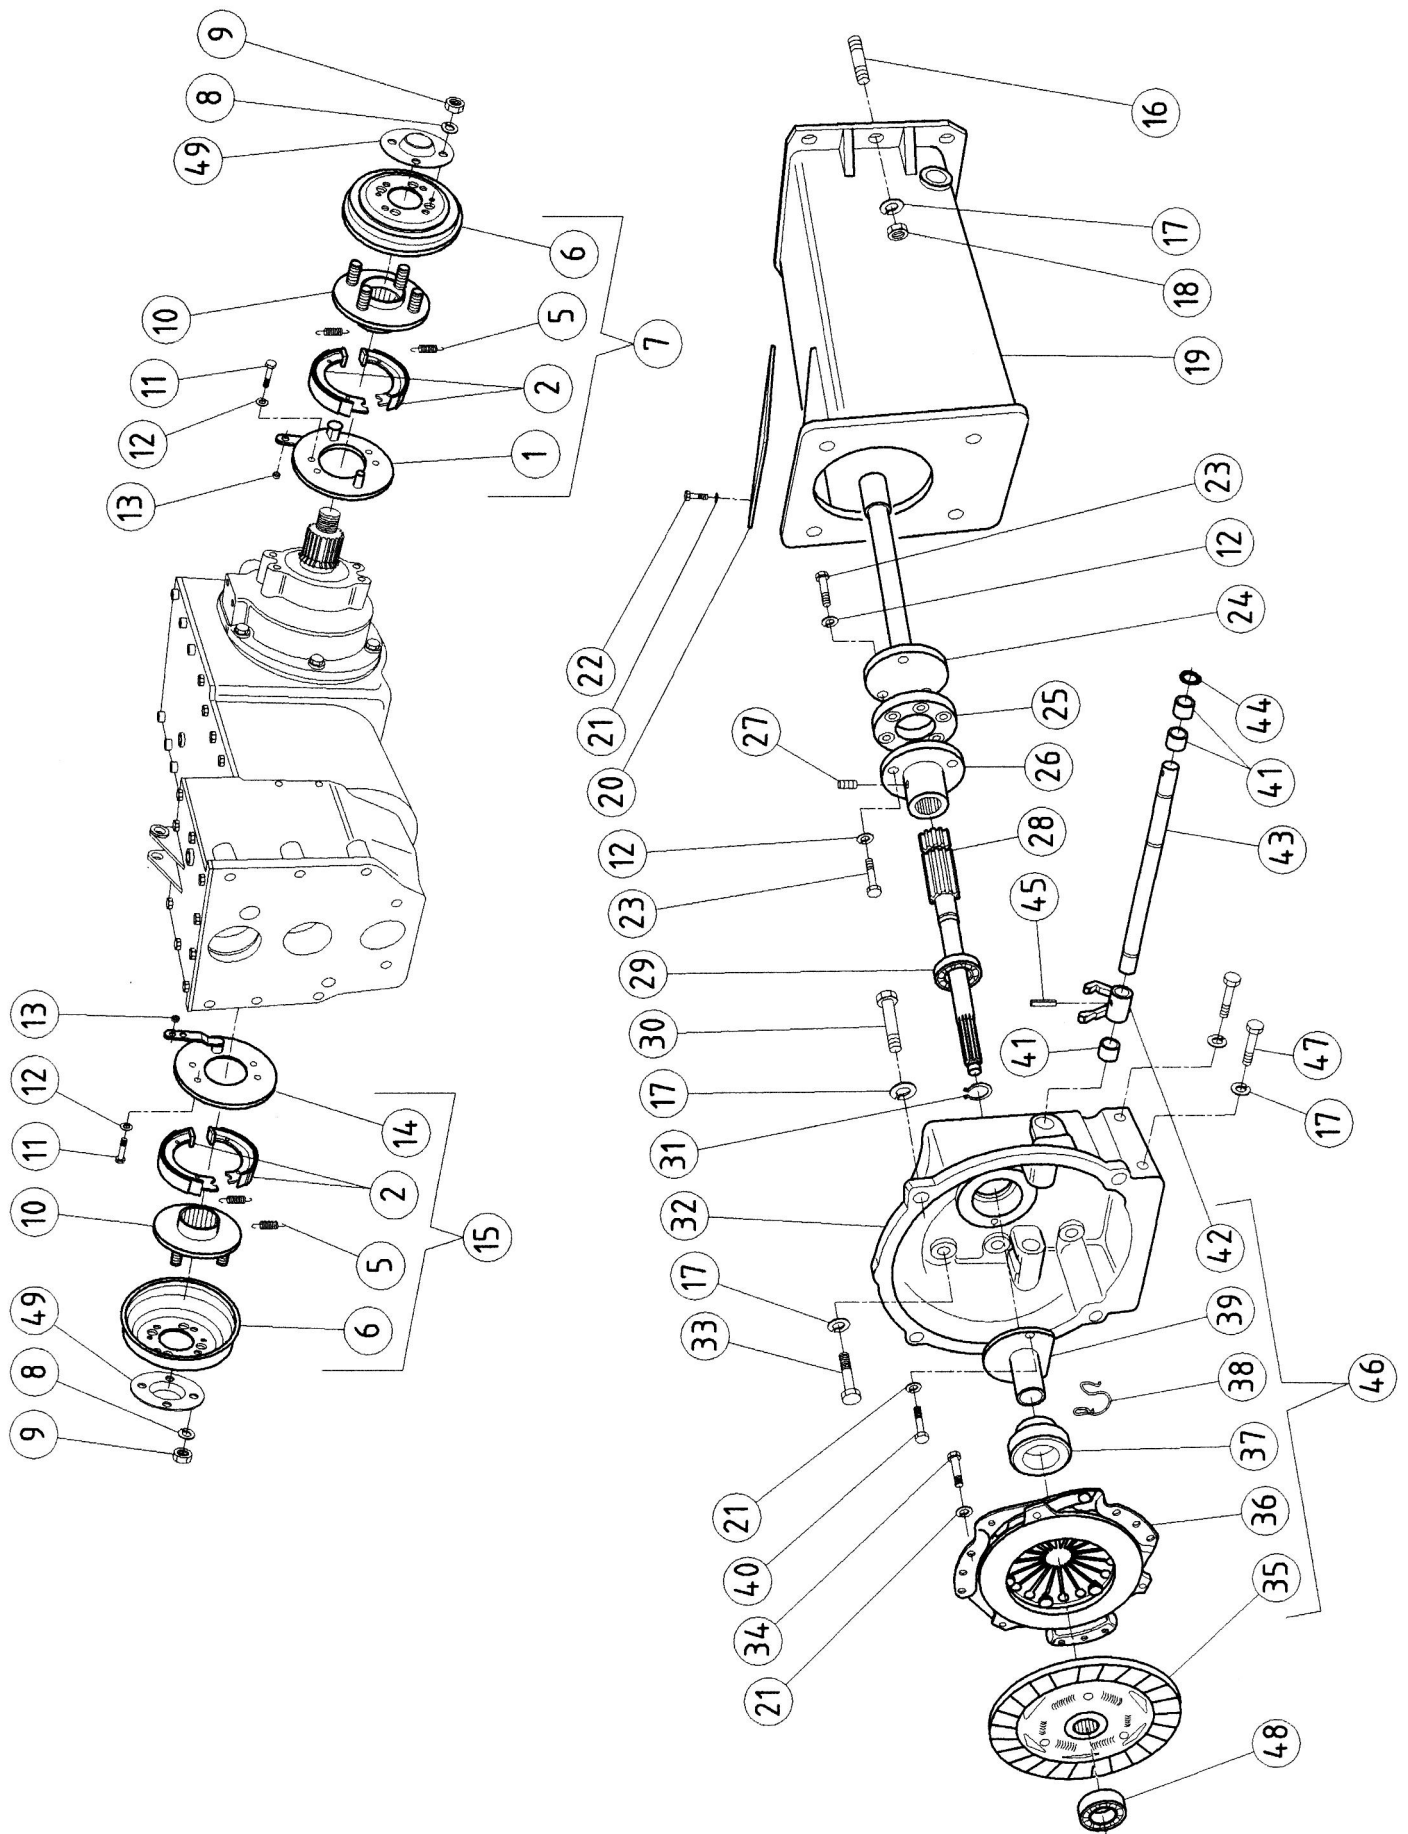

TAV. N.369 GRP FRENI, TELAIO, CAMPANA FRIZIONE **BENASSI**

Versione FOCS 2RM – GARDEN FOCS 2RM