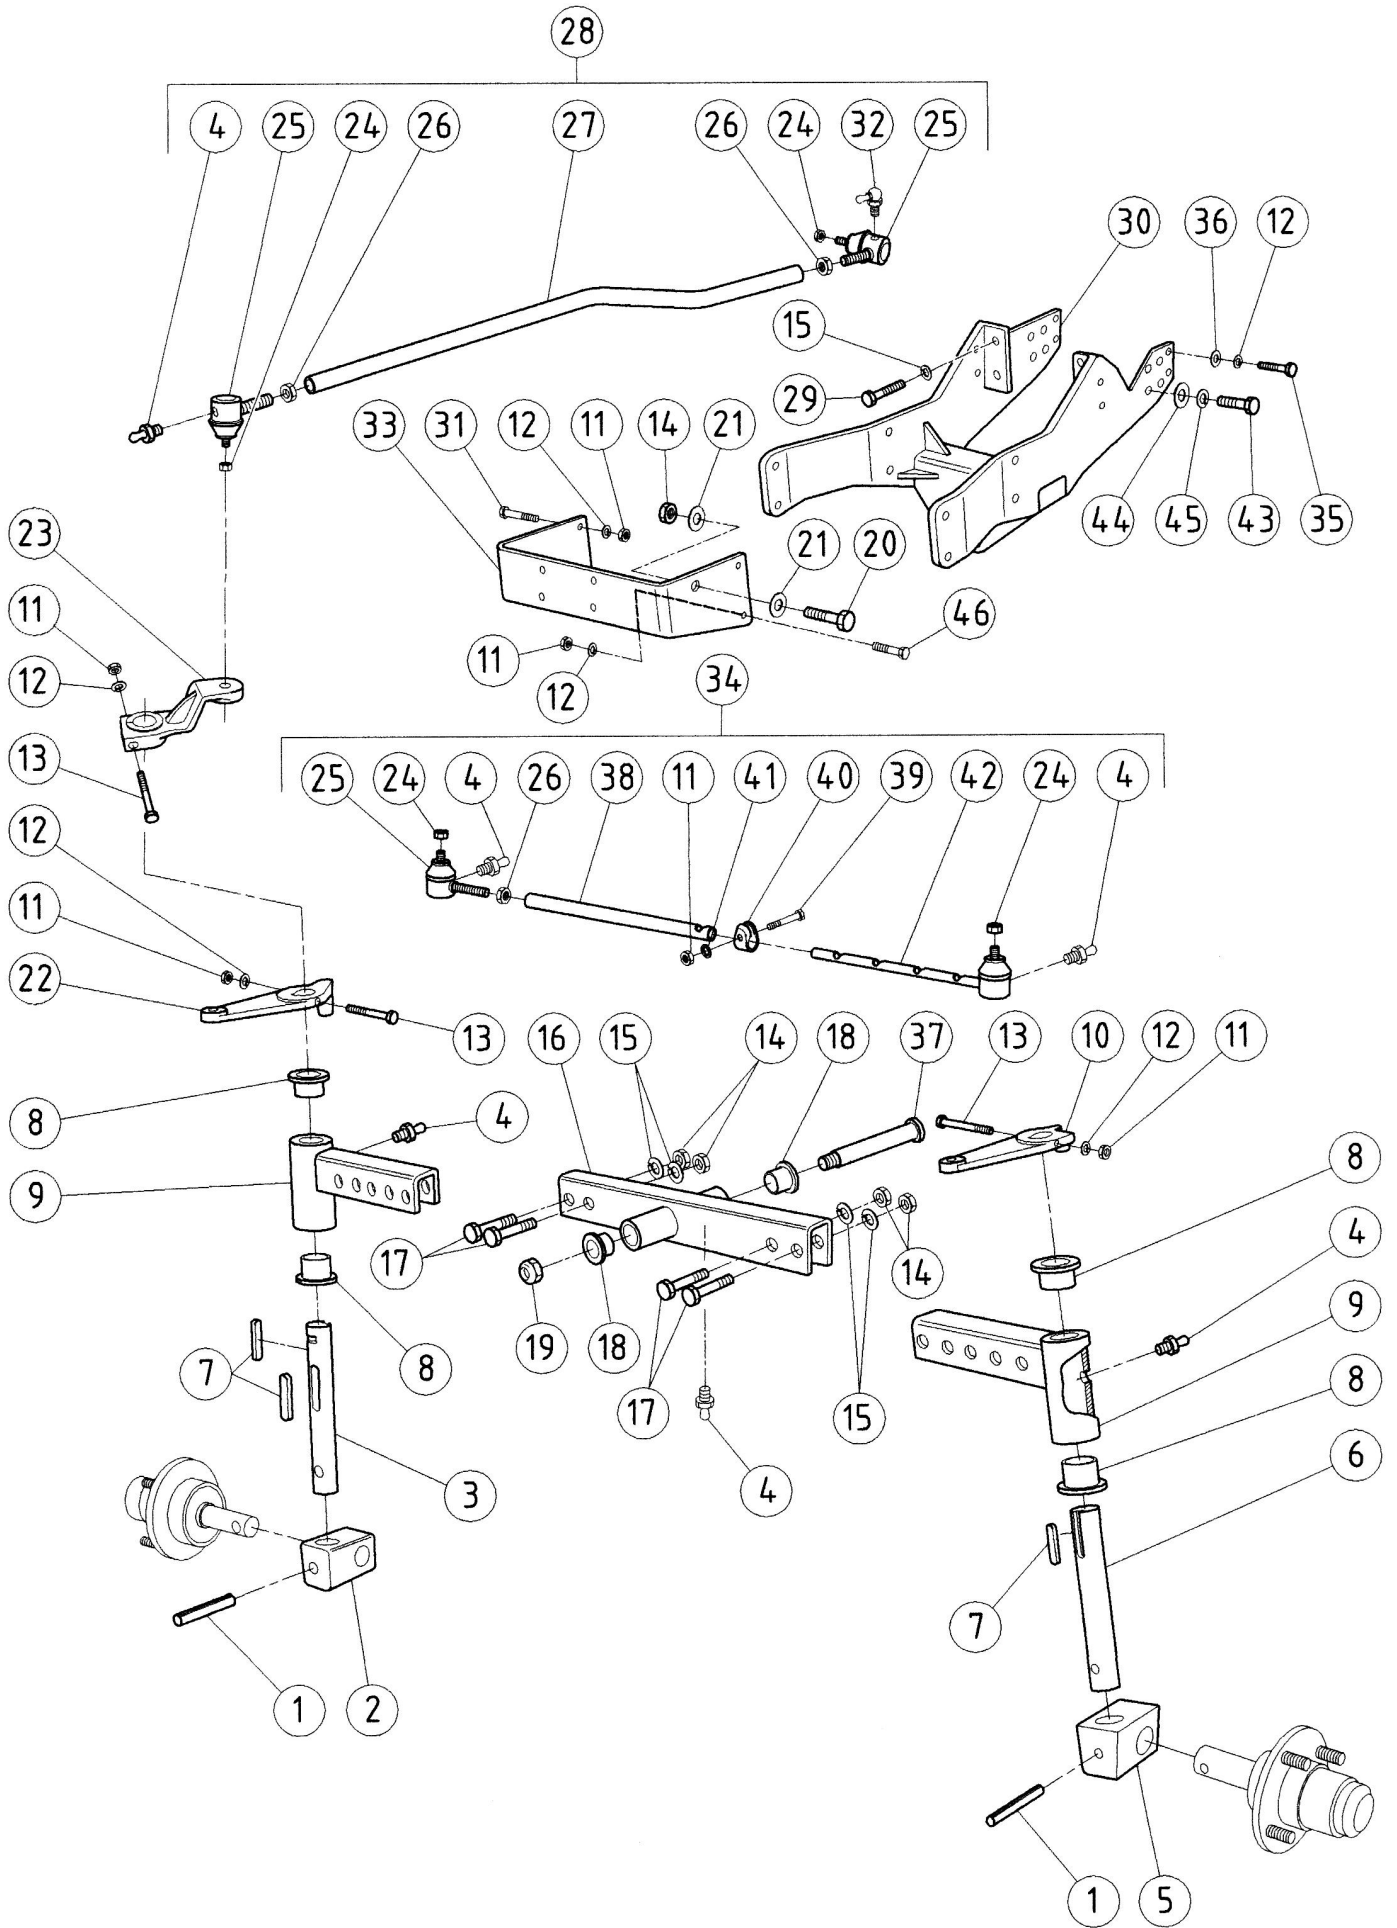

Versione GARDEN FOCS 2RM