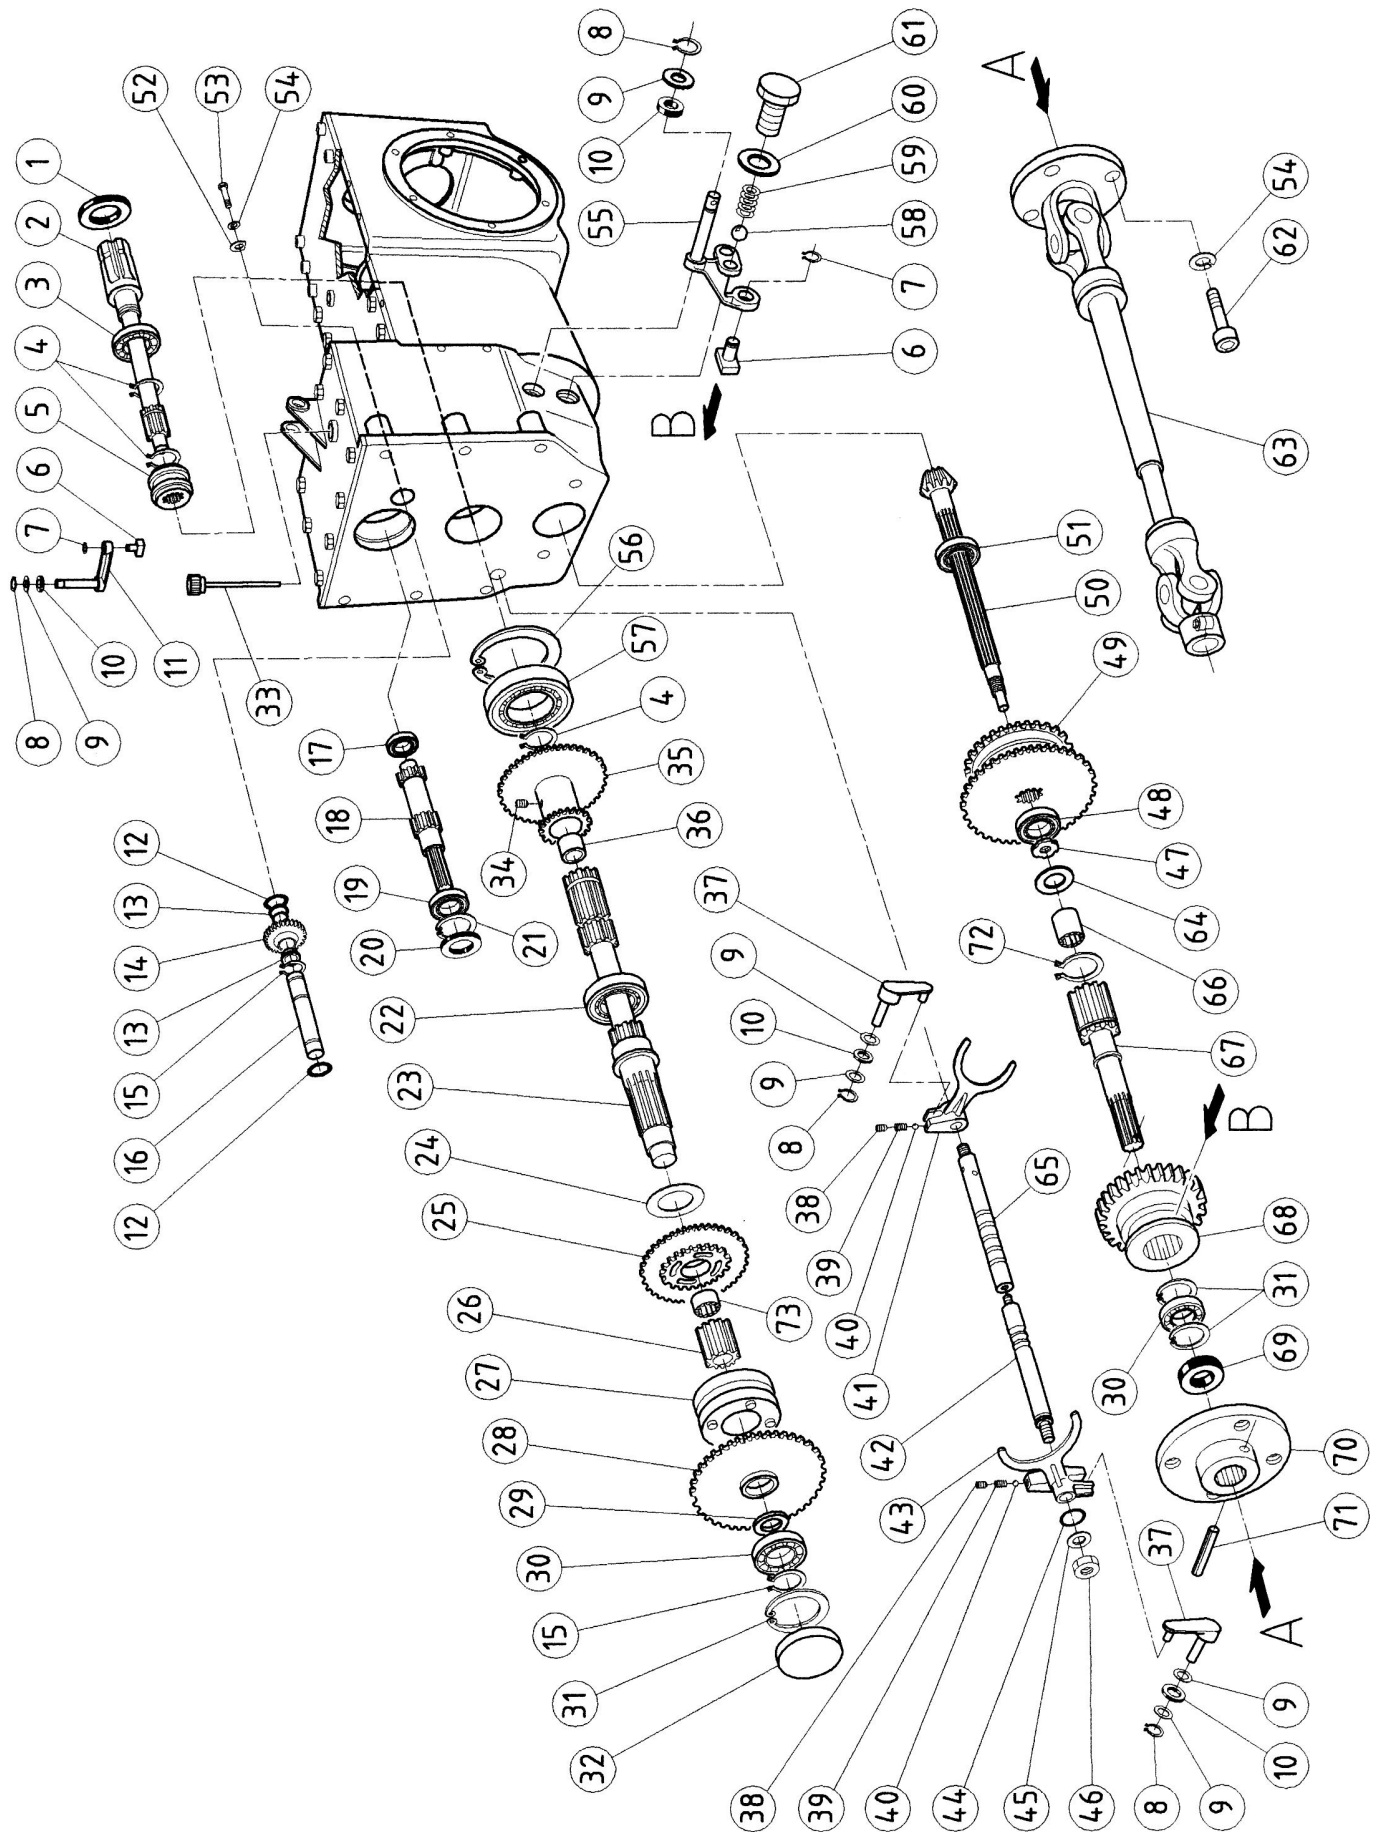

TAV. N.370 GRUPPO CAMBIO

BENASSI

Versione GARDEN FOCS 2 RM

POS. CODICE DESCRIZIONE Q.TA'

1	0232300010	Anello tenuta	1
2	0232300020	Albero presa di forza	1
3	0232300030	Cuscinetto	1
4	0200700100	Seeger	3
5	0232300050	Boccola	1
6	0232200370	Pattino innesto	2
7	0225700030	Seeger E 8	2
8	0201600160	Seeger E 12	3
9	0200100360	Spessore	
10	0207600110	Anello di tenuta	4
11	0232200380	Braccetto innesto	1
12	0232300120	Anello tenuta	2
13	02323000130	Cuscinetto	2
14	0232300140	Ingranaggio	1
15	0200600540	Seeger	2
16	0232300160	Albero retromarcia	1
17	0200800390	Cuscinetto	1
18	0232300180	Albero	1
19	0202000250	Cuscinetto	1
20	0232300200	Anello di tenuta	1
21	0200800270	Seeger I 52	1
22	0232300220	Cuscinetto	1
23	0232300230	Albero primario	1
24	0232300240	Rasamento	
25	0237000250	Ingranaggio	1
26	0232300260	Boccola	1
27	0232300270	Boccola	1
28	0232300280	Ingranaggio	1
29	0232300290	Distanziale	1
30	0200700220	Cuscinetto	2
31	0200700450	Seeger	3
32	0227700200	Anello di tenuta	1
33	0232300610	Tappo asta olio	1
34	0220700690	Grano M 6x8	1
35	0237000350	Ingranaggio vers.veloce	1
35	0232300350	Ingranaggio	1
36	0232300360	Cuscinetto	1
37	0232300370	Braccetto	2
38	0232300380	Grano	2
39	0200100690	Molla	2
40	0232300400	Sfera	2
41	0232300410	Forcella	1
42	0234000420	Asta di comando ant.	1
43	0232300430	Forcella	1

POS. CODICE DESCRIZIONE Q.TA'

44	0232300440	Anello di tenuta	1
45	0201100340	Rondella bis.	1
46	0201100510	Dado	1
47	0232300470	Ghiera	1
48	0232300480	Cuscinetto	1
49	0237000490	Ingranaggio vers.veloce	1
49	0232300490	Ingranaggio	1
50	0237000500	Albero secondario	1
51	0232300510	Cuscinetto	1
52	0232300520	Rondella	1
53	0200100160	Vite	1
54	0200300160	Rondella	5
55	0237000550	Braccetto inn/dis.	1
56	0202100040	Seeger I 62	1
57	0232300210	Cuscinetto	1
58	0227700300	Sfera	1
59	0227700310	Molla	1
60	0232300640	Rondella	1
61	0232300630	Vite porta molla	1
62	0200200180	Vite M 8X25	4
63	0237000630	Albero cardanico	1
64	0200100210	Spessore	1
65	0234000570	Asta comando cambio	1
66	0237000660	Cuscinetto	1
67	0237000670	Albero presa di forza	1
68	0237000680	Ingranaggio	1
69	0225600440	Anello di tenuta	1
70	0237000700	Manicotto	1
71	0226210960	Spina elastica	1
72	0222600050	Seeger E-35	1
73	0237000730	Cuscinetto	1
--