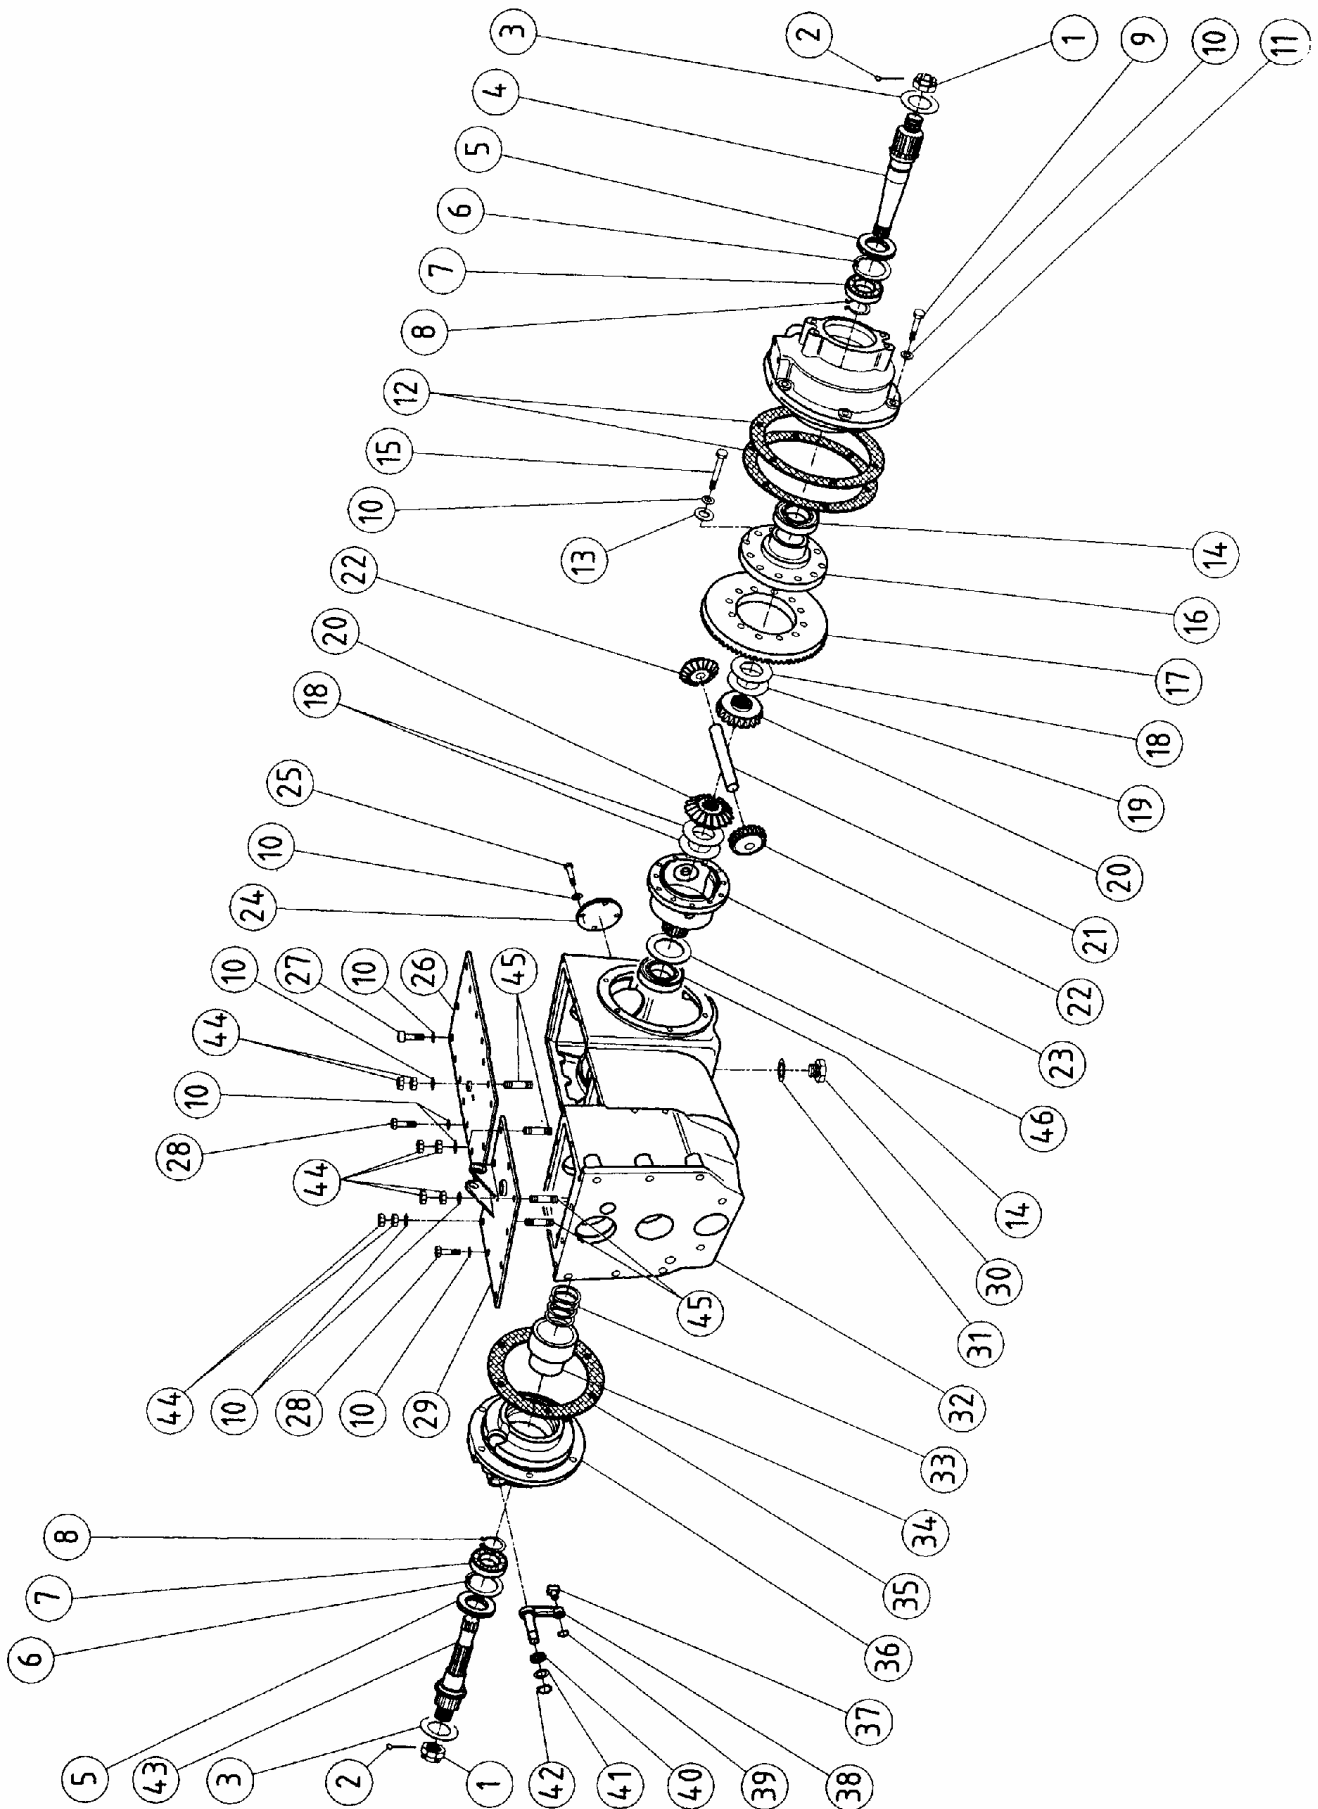

TAV. N. 351 GRUPPO DIFFERENZIALE

BENASSI

Versione RUGGERINI CE/2 RM E
Versione FOCS 2 RM CE/ 4 RM CE
Versione GARDEN FOCS 2 RM CE