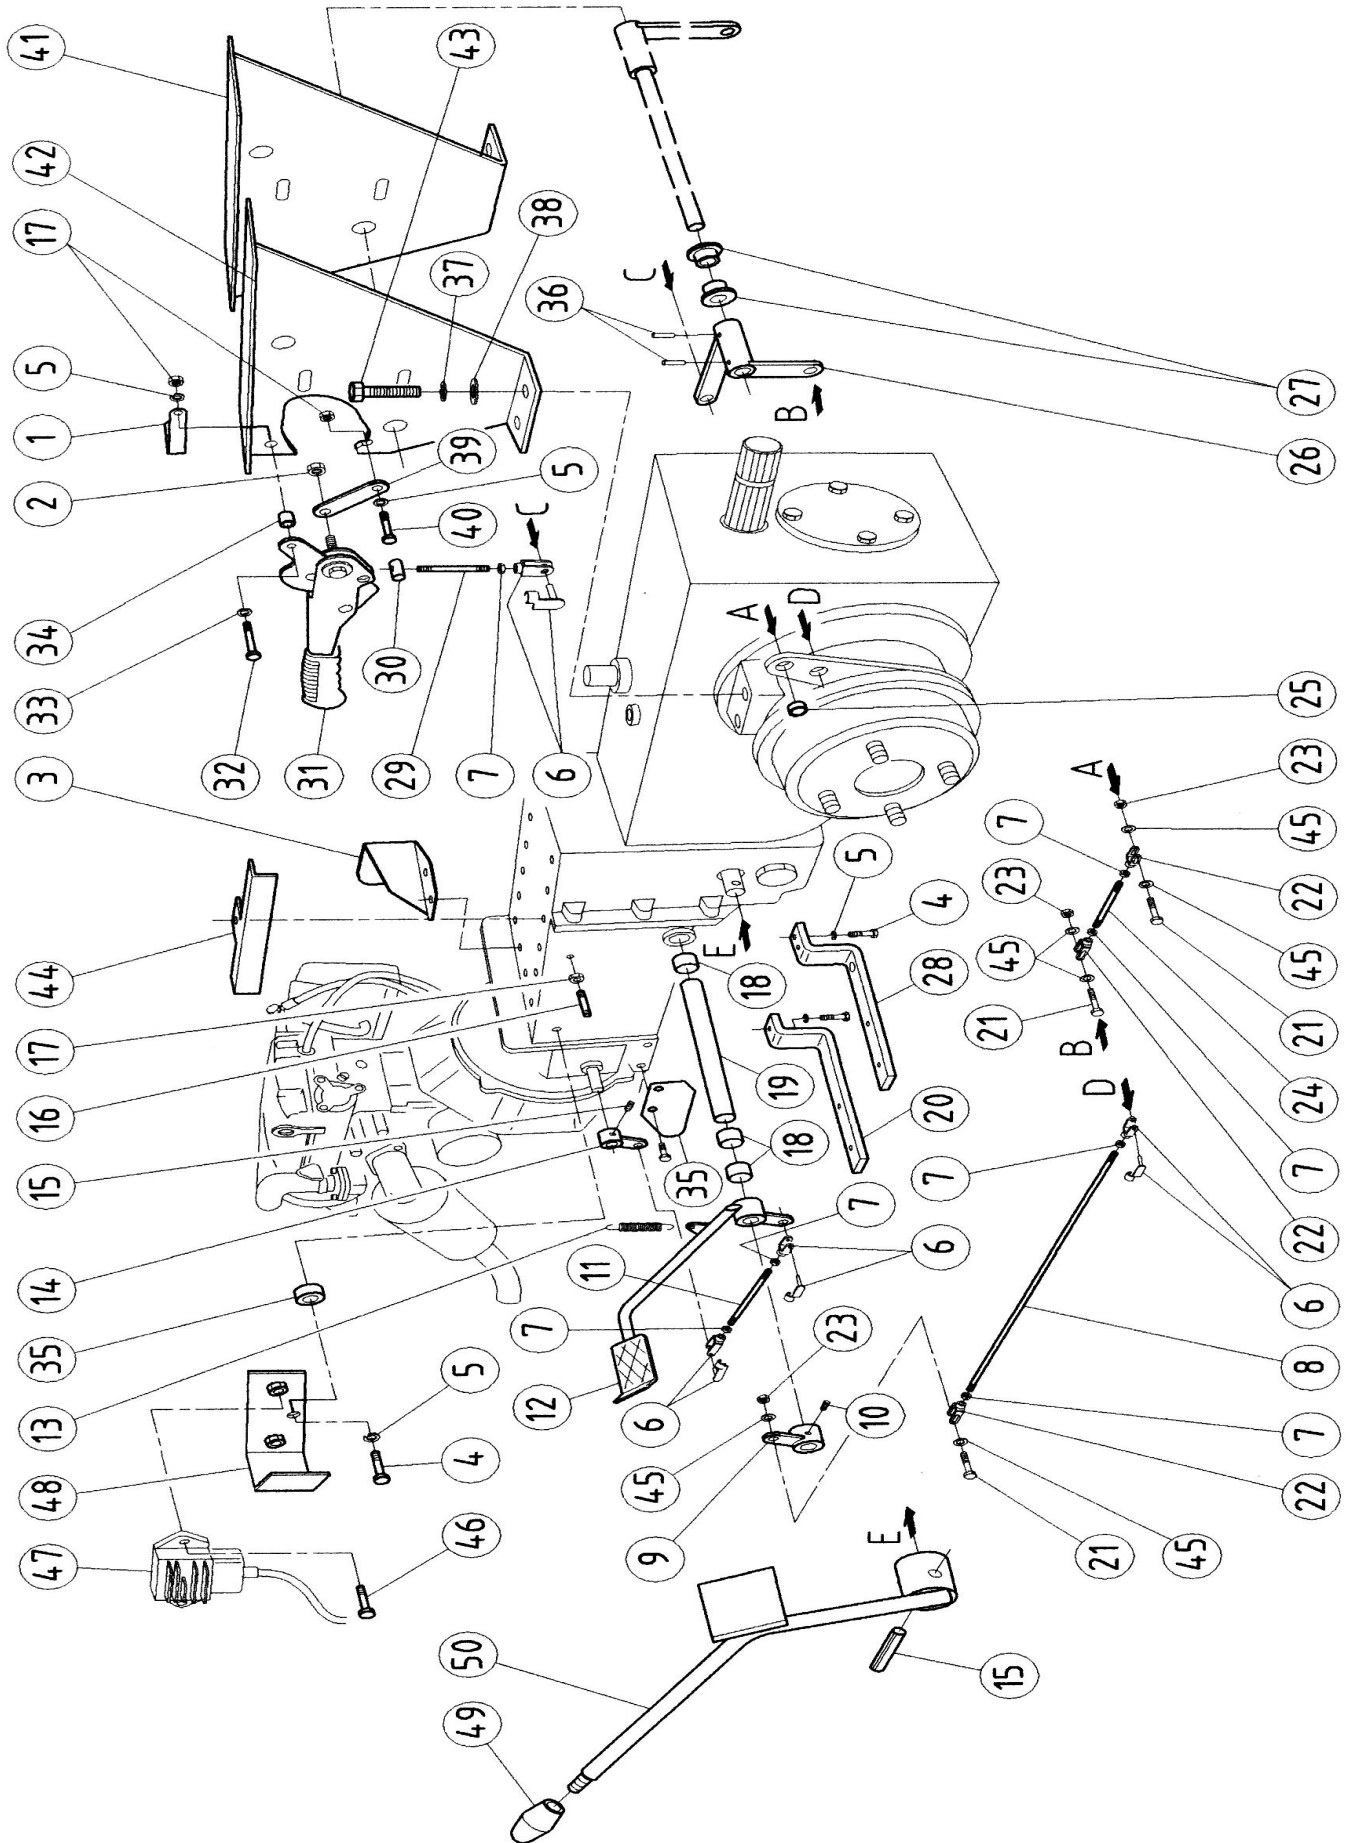

# TAV. N.326/2 GRUPPO STERZO

**BENASSI®**

Versione FOCS 2 RM/GARDEN FOCS 2 RM E

Versione KUBOTA 2 RM / RUGGERINI 2 RM E

# TAV. N.329/3 GRUPPO LEVE LATO SINISTRO

**BENASSI**

Versione GARDEN FOCS 2 RM

**POS. CODICE DESCRIZIONE Q.TA'**

44	0232300440	Anello di tenuta	1
45	0201100340	Rondella bis.	1
46	0201100510	Dado	1
47	0232300470	Ghiera	1
48	0232300480	Cuscinetto	1
49	0237000490	Ingranaggio vers.veloce	1
49	0232300490	Ingranaggio	1
50	0237000500	Albero secondario	1
51	0232300510	Cuscinetto	1
52	0232300520	Rondella	1
53	0200100160	Vite	1
54	0200300160	Rondella	5
55	0237000550	Braccetto inn/dis.	1
56	0202100040	Seeger I 62	1
57	0232300210	Cuscinetto	1
58	0227700300	Sfera	1
59	0227700310	Molla	1
60	0232300640	Rondella	1
61	0232300630	Vite porta molla	1
62	0200200180	Vite M 8X25	4
63	0237000630	Albero cardanico	1
64	0200100210	Spessore	1
65	0234000570	Asta comando cambio	1
66	0237000660	Cuscinetto	1
67	0237000670	Albero presa di forza	1
68	0237000680	Ingranaggio	1
69	0225600440	Anello di tenuta	1
70	0237000700	Manicotto	1
71	0226210960	Spina elastica	1
72	0222600050	Seeger E-35	1
73	0237000730	Cuscinetto	1
--			