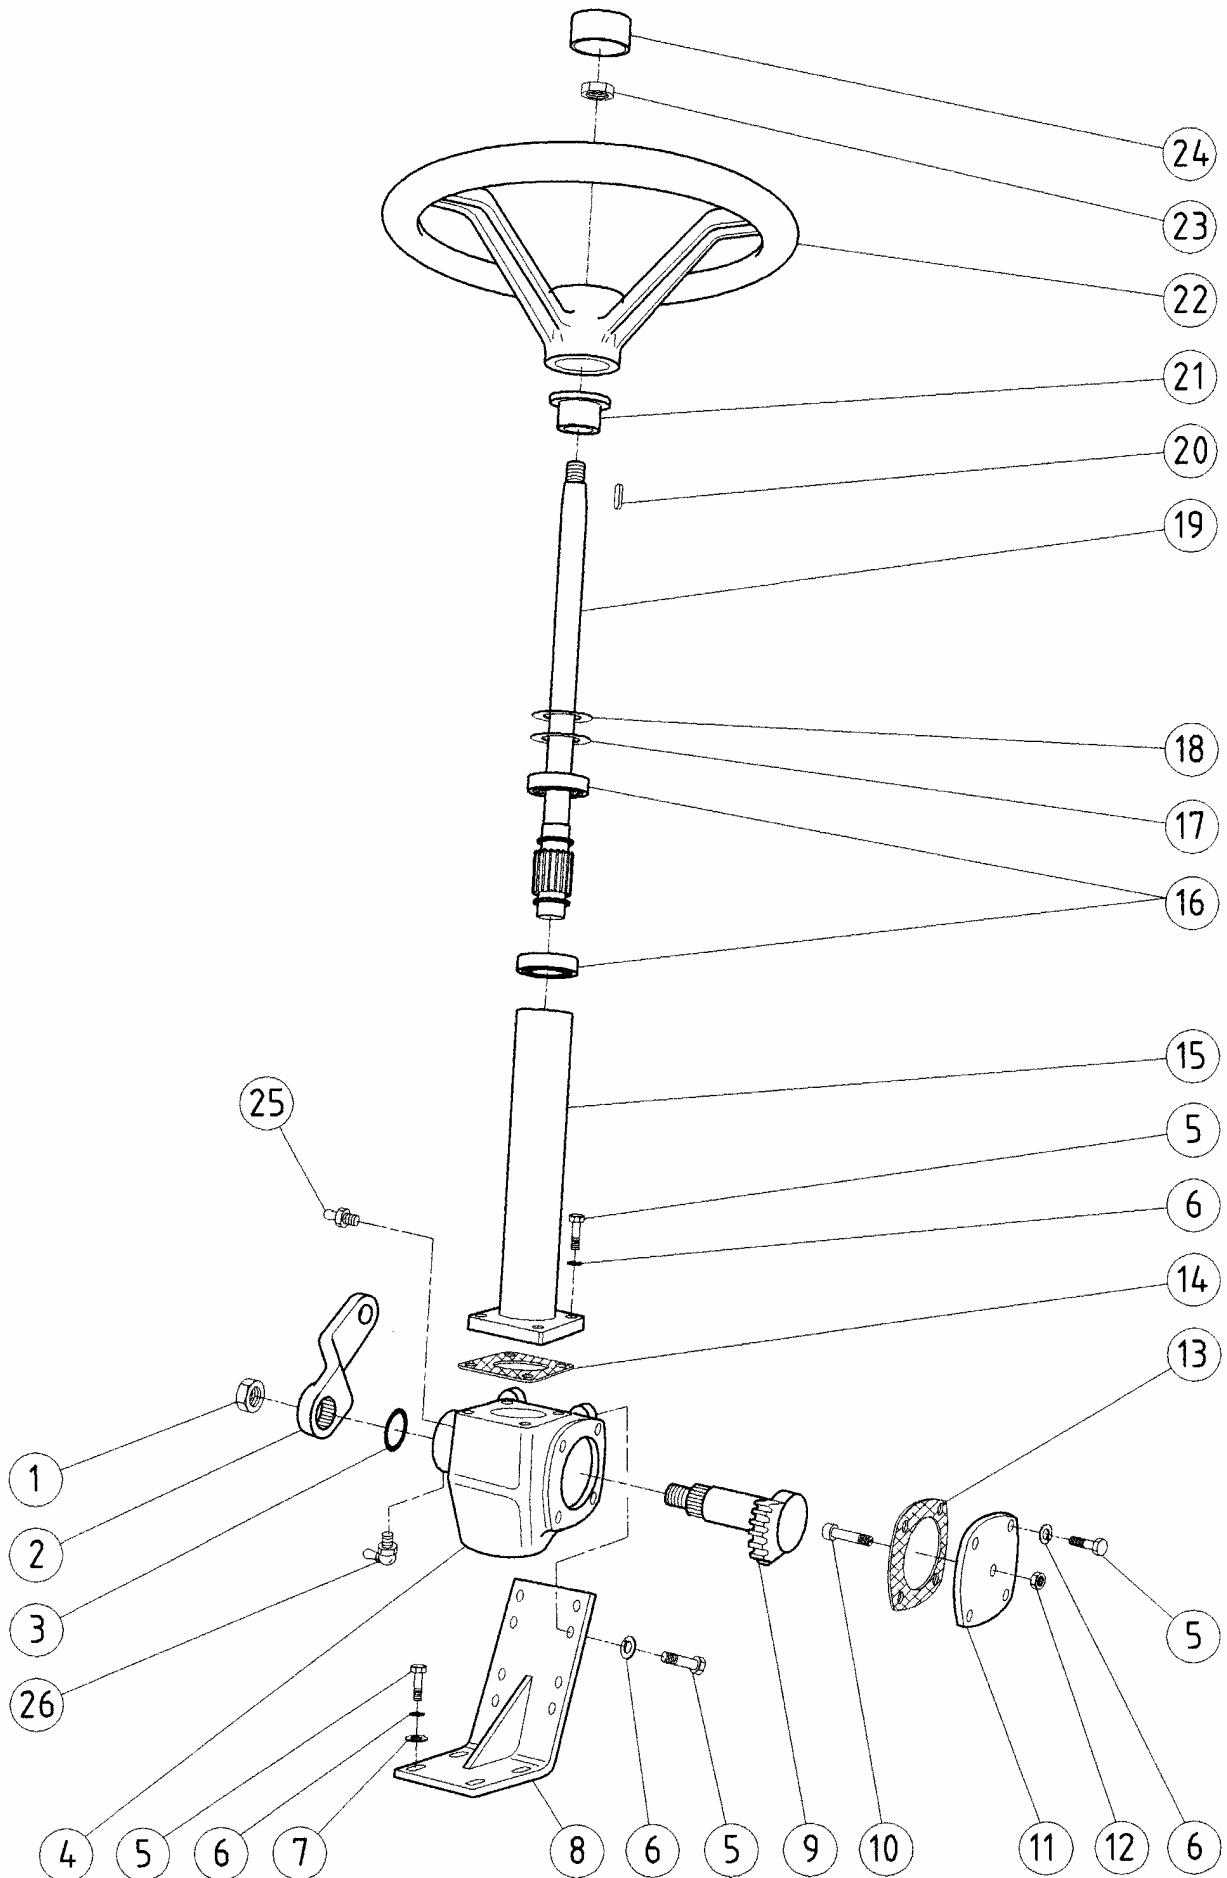

TAV. N.326/2 GRUPPO STERZO

BENASSI®

Versione FOCS 2 RM/GARDEN FOCS 2 RM E

Versione KUBOTA 2 RM / RUGGERINI 2 RM E