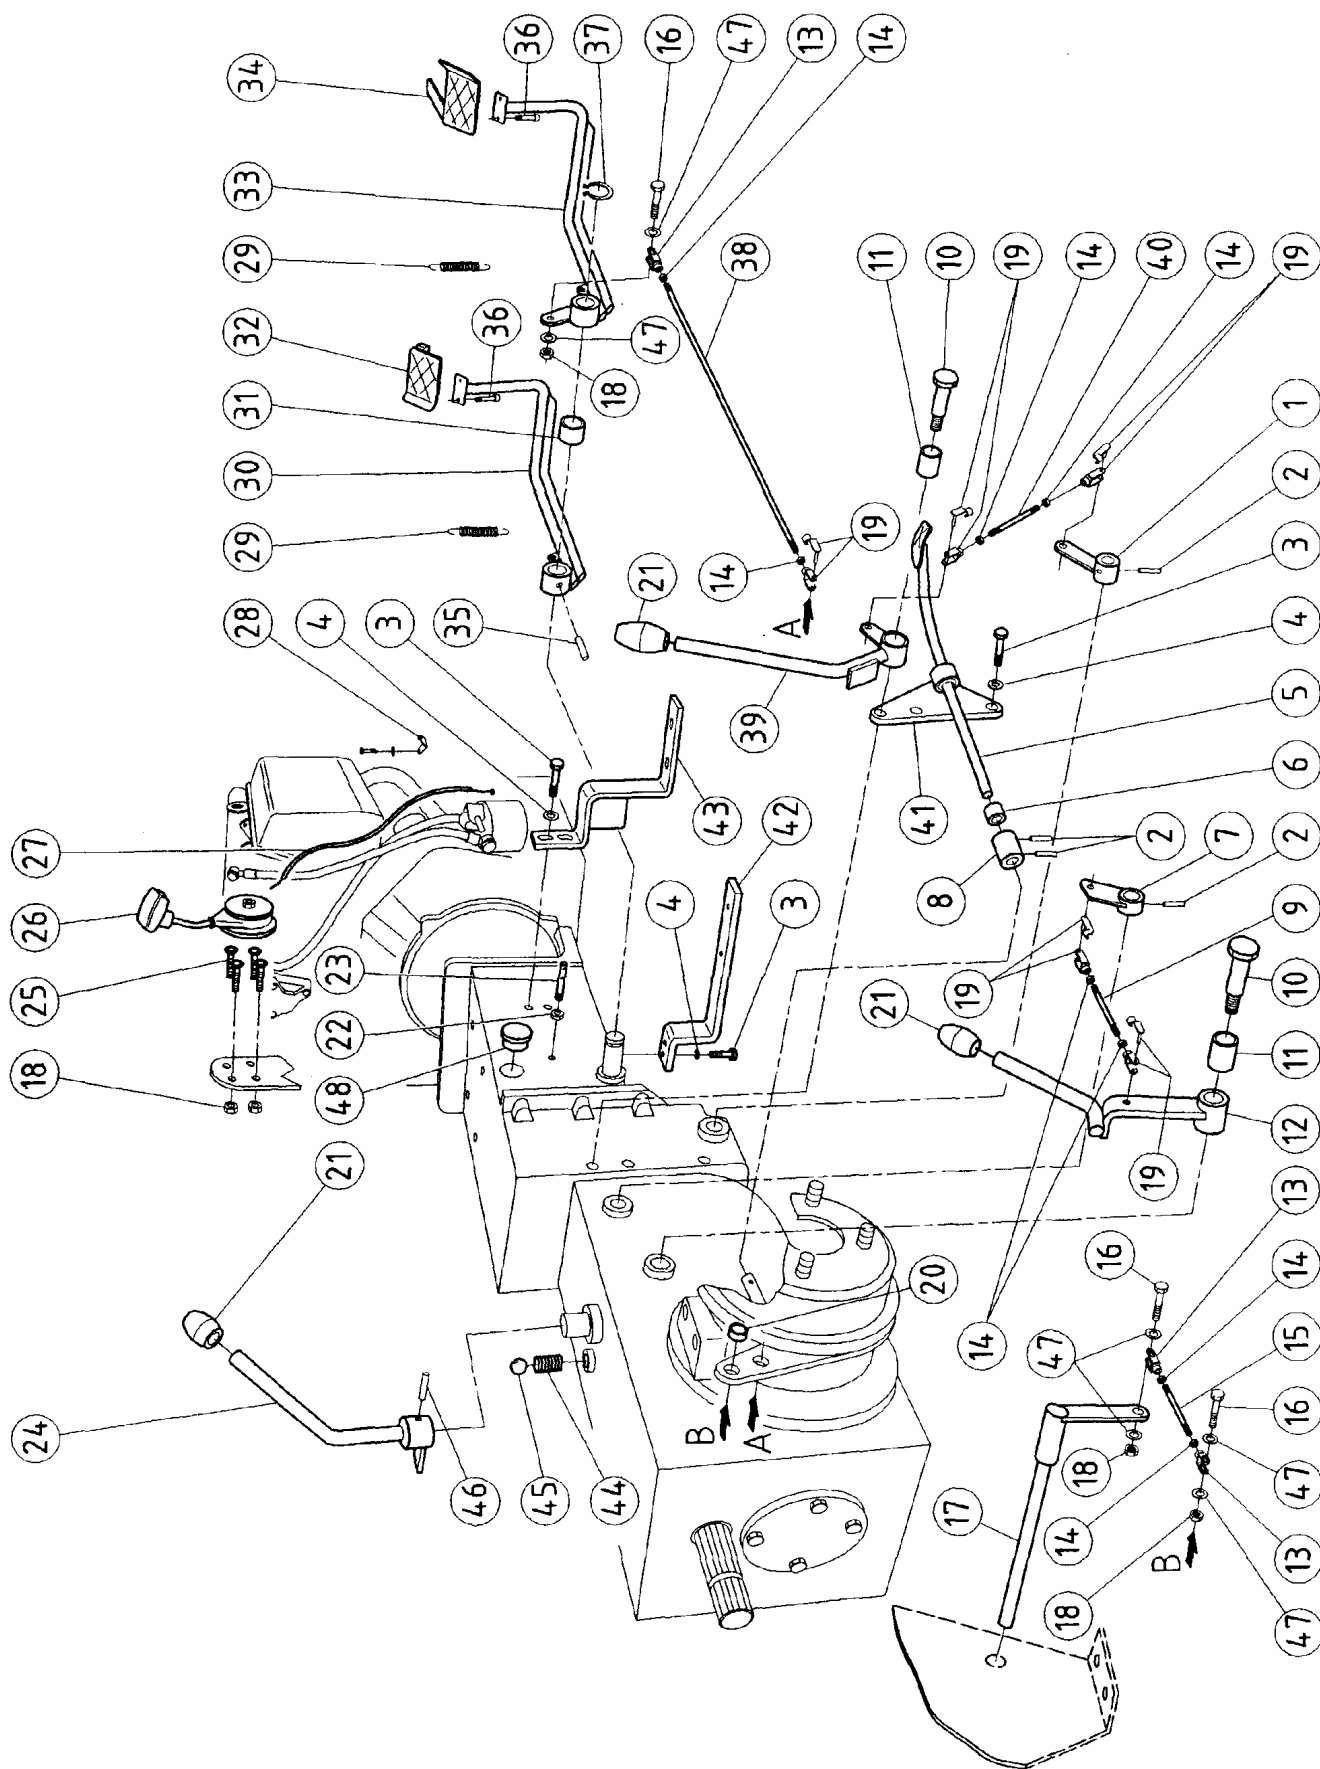

TAV. N.355 GRUPPO LEVE LATO DESTRO

BENASSI

Versione FOCS 2 RM - 4RM - GARDEN FOCS 2RM