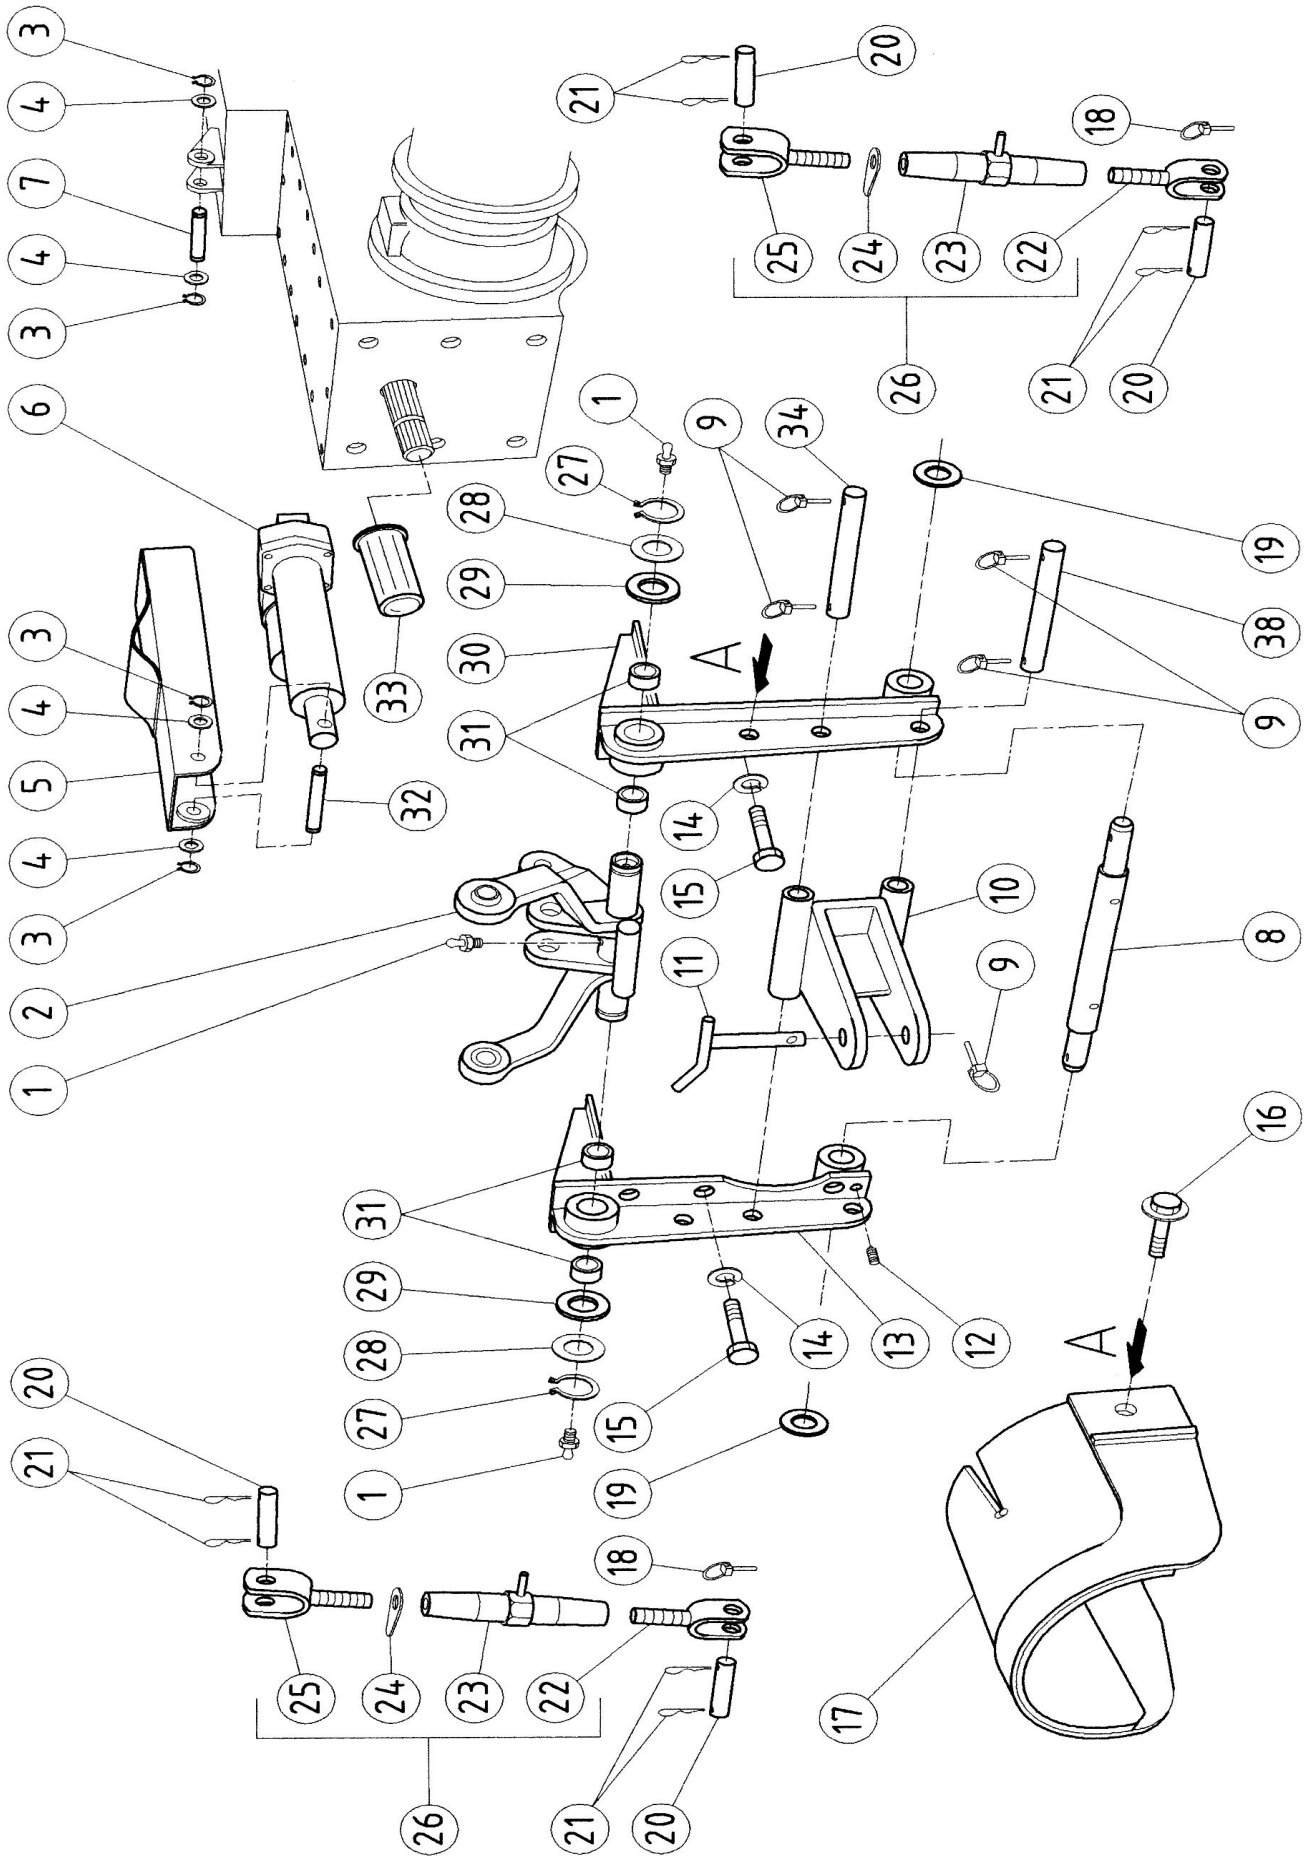

# TAV. N.326/2 GRUPPO STERZO

**BENASSI®**

Versione FOCS 2 RM/GARDEN FOCS 2 RM E

Versione KUBOTA 2 RM / RUGGERINI 2 RM E

**POS. CODICE DESCRIZIONE Q.TA'**

44	0232300440	Anello di tenuta	1
45	0201100340	Rondella bis.	1
46	0201100510	Dado	1
47	0232300470	Ghiera	1
48	0232300480	Cuscinetto	1
49	0237000490	Ingranaggio vers.veloce	1
49	0232300490	Ingranaggio	1
50	0237000500	Albero secondario	1
51	0232300510	Cuscinetto	1
52	0232300520	Rondella	1
53	0200100160	Vite	1
54	0200300160	Rondella	5
55	0237000550	Braccetto inn/dis.	1
56	0202100040	Seeger I 62	1
57	0232300210	Cuscinetto	1
58	0227700300	Sfera	1
59	0227700310	Molla	1
60	0232300640	Rondella	1
61	0232300630	Vite porta molla	1
62	0200200180	Vite M 8X25	4
63	0237000630	Albero cardanico	1
64	0200100210	Spessore	1
65	0234000570	Asta comando cambio	1
66	0237000660	Cuscinetto	1
67	0237000670	Albero presa di forza	1
68	0237000680	Ingranaggio	1
69	0225600440	Anello di tenuta	1
70	0237000700	Manicotto	1
71	0226210960	Spina elastica	1
72	0222600050	Seeger E-35	1
73	0237000730	Cuscinetto	1
--			