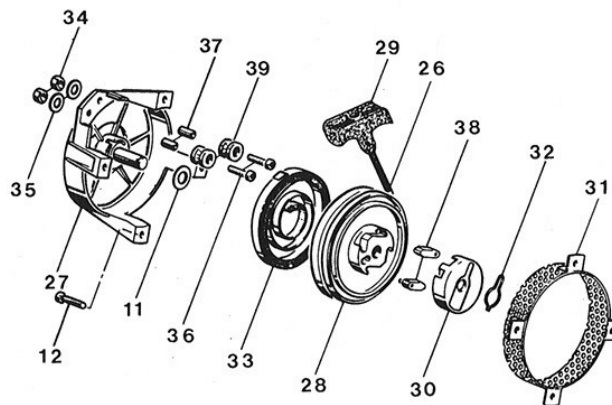

POS.	CODICE	DESCRIZIONE	Q.TA'
------	--------	-------------	-------

	0104400001	Statore completo	1
VOLANO MAGNETE MOTOPLAT MOD. 0602060			
10	0104400100	Ruttore completo	1
11	0104400110	Condensatore	1
12	0104400120	Feltro	1
13	0104400130	Rotore	1
16	0104400160	Statore c/condensatore	1
17	0104300080	Bobina A.T. esterna	1
18	0104400180	Bobina alimentazione	1
	0104400002	Statore completo	1

AUTOAVVOLGENTE Ø 82

AUTOAVVOLGENTE Ø 120

AUTOAVVOLGENTE I - 125/190

POS.	CODICE	DESCRIZIONE	Q.TA'
------	--------	-------------	-------

POS.	CODICE	DESCRIZIONE	Q.TA'
------	--------	-------------	-------

AUTOAVVOLGENTE Ø 82			
1	0104600010	Fune	1
2	0104600020	Supporto dx	1
	0104600021	Supporto sx	1
3	0104600030	Puleggia per fune	1
4	0103600330	Anello di fermo Ø12	1
5	0104600050	Impugnatura	1
6	0104600060	Scodellino	1
7	0104600070	Anello protezione	1
8	0104600080	Scodellino ritegno molla	1
9	0104600090	Molla fermo scatolino	1
10	0104600100	Molla richiamo fune	1
11	0104600110	Rondella rasamento	1
12	0100700400	Vite TCCE M6x16	3
13	0103600790	Boccola passafune	1
14	0104600140	Cricchetto c/spina	2
AUTOAVVOLGENTE Ø 120			
15	0103600110	Fune	1
16	0104600160	Supporto dx	1
17	0104600170	Puleggia per fune	1
5	0104600050	Impugnatura	1
6	0104600060	Scodellino	1
18	0104600180	Rullo per fune	1
8	0104600080	Scodellino ritegno molla	1
19	0104600190	Piastrina	1
9	0104600190	Molla ferma scatolino	1
20	0104600200	Molla arresto	1