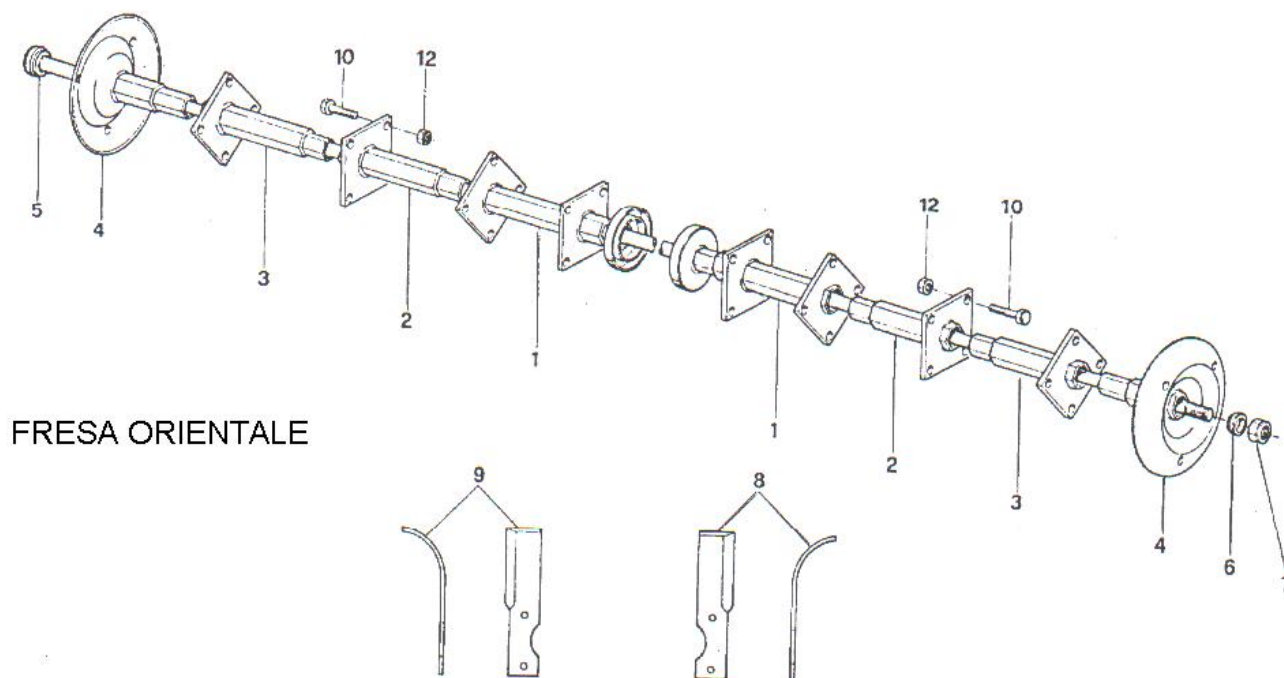

FRESA ORIENTALE

POS	CODICE	DESCRIZIONE	Q.TA'

1	0203200010	Mozzo interno d.20	2
1	0203200011	Mozzo interno d.22	2
2	0203200020	Mozzo 2a Pos..	2
3	0203200030	Mozzo 3a Pos.	2
4	0203200040	Disco laterale	2
5	0203200050	Perno cm.56,3	1
5	0203200051	Perno cm.80,3	1

POS	CODICE	DESCRIZIONE	Q.TA'

5	0203200052	Perno cm. 104,3	1
6	0202300060	Rondella	1
7	0200100630	Dado	1
8	0203200080	Zappetta Sx.	
9	0203200090	Zappetta Dx.	
10	0200200180	Vite	
12	0200100080	Dado