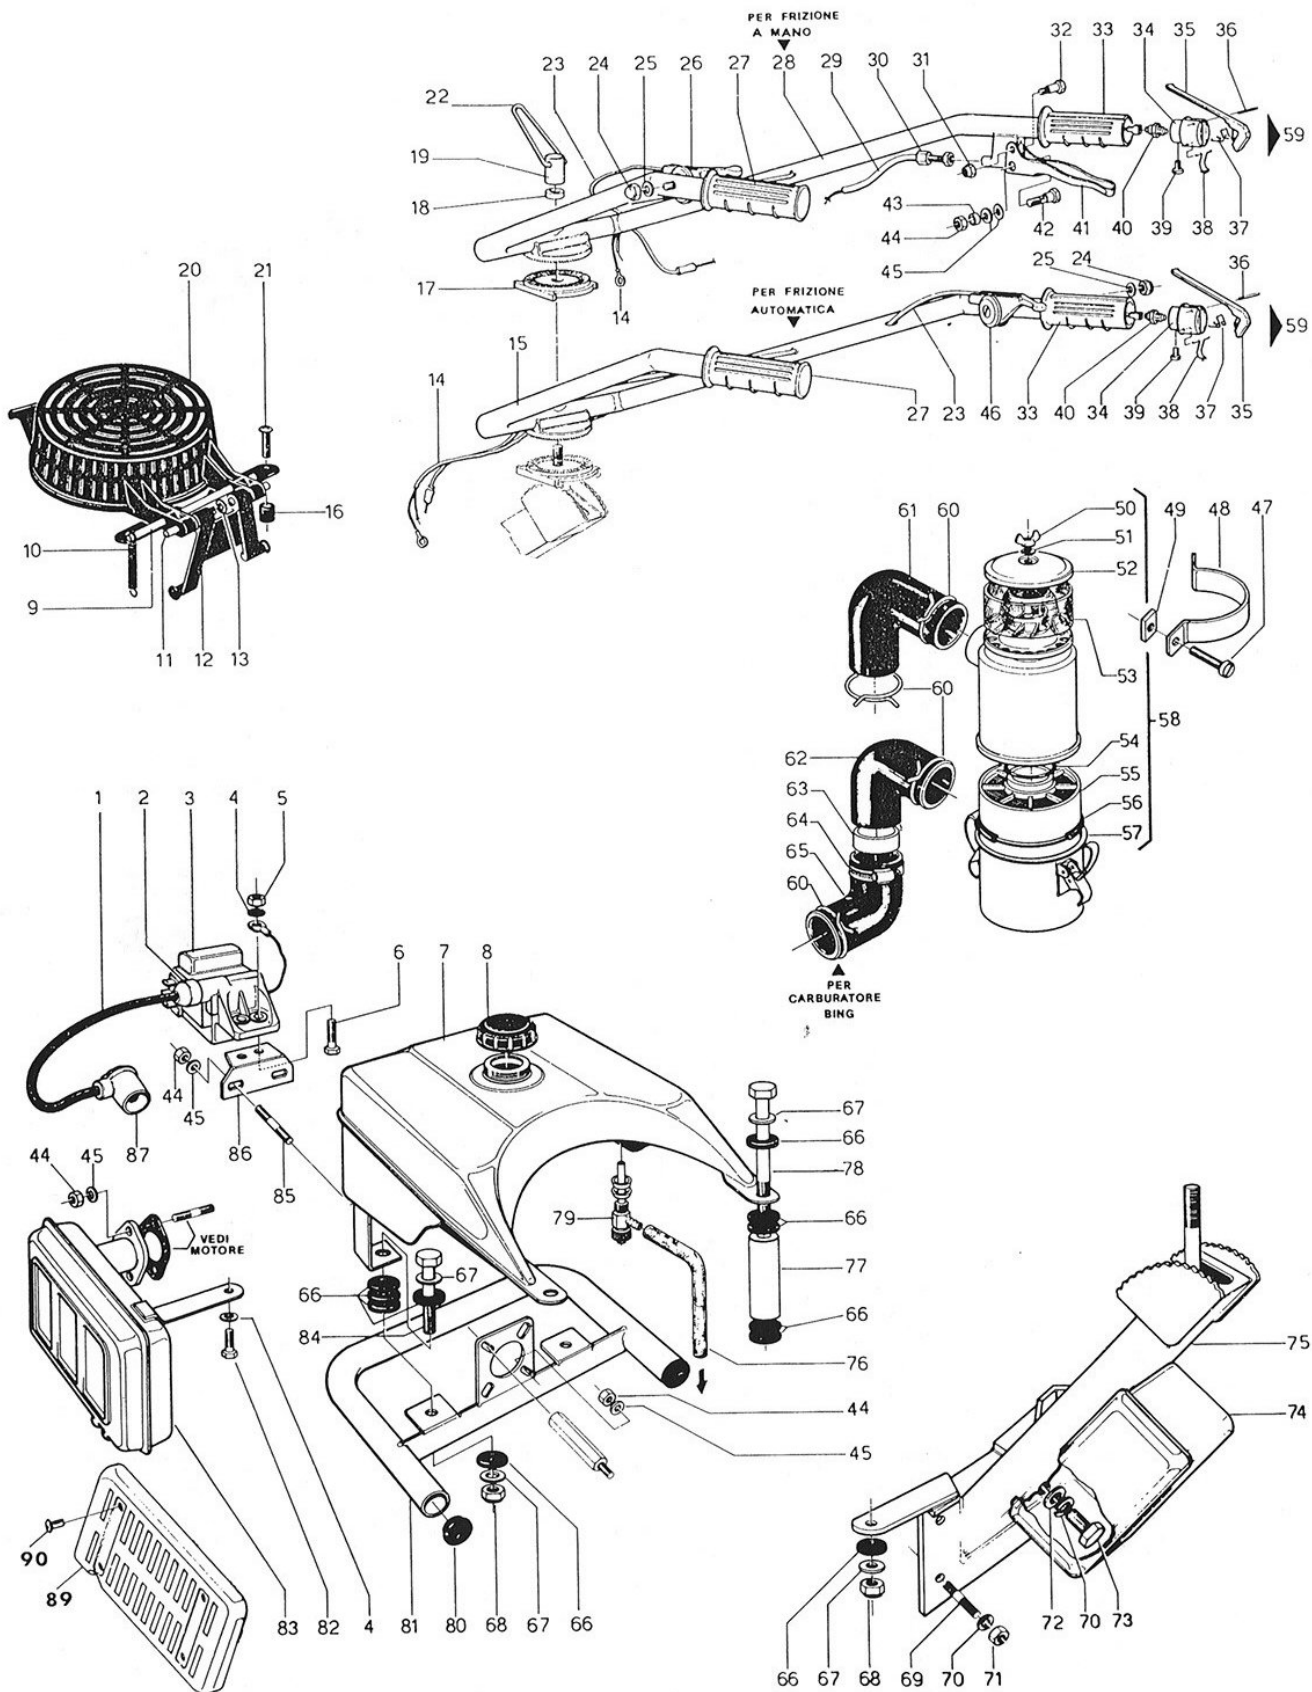

TAV. 31 - GR. MOT. E STEGOLA BL75

POS.	CODICE	DESCRIZIONE	Q.TA'

1	0203100010	Filo candela	1
2	0104300160	Cuffia ESAURITO	
3	0104400080	Bobina	1
4	0203100040	Rondella	2
5	0200100730	Dado	2
6	0200100380	Vite	2
7	0203100070	Cofano	1
8	0200200010	Tappo	1
9	0203100090	Perno	1
10	0203100100	Molla	2
11	0203100110	Perno ESAURITO	
12	VEDI POS.20	Attacco	
13	0202600090	Seeger	2
14	0200300130	Filo stop	1
15	0223300160	Stegola	1
16	0203100160	Distanziale	2
17	0200300030	Settore	1
18	0200300040	Rondella	1
19	0200300050	Boccola	1
20	6GQ007PA	Cuffia cpl	1
21	0202500250	Vite	2
22	0200300060	Leva bloc.	1
23	0203100230	Filo acc. Dell'Orto	1
23	0202900430	Filo acc. Bing	1
24	0200300120	Dado	1
25	0200300110	Rondella	1
26	0200300080	Manettino acc.	1
27	0200300100	Manopola	1
28	0225310400	Stegola	1
29	0202900280	Filo frizione	1
30	0201100320	Registro	1
31	0201000110	Dado	1
32	0201000150	Vite	1
33	0200300220	Manopola	1
35	0200300290	Leva	1
36	0200300240	Spina elastica	1
37	0200300280	Molla	1
38	0200300270	Molla arresto	1
39	0200300260	Vite	1
40	0200300250	Interruttore	1
41	0201100360	Leva	1
42	0202900410	Morsetto	1
43	0203100430	Distanziale ESAURITO	1
44	0200200230	Dado	7
45	0200200240	Rondella	8

POS.	CODICE	DESCRIZIONE	Q.TA'

46	0202400390	Manettino	1
47	0200300190	Vite	2
48	0202500130	Fascetta	1
49	0200300010	Dado	2
50	0202500230	Dado	1
51	0202500220	Rondella	1
52	0201100820	Cappello	1
53	0201100020	Anello	1
55	0201100040	Massa	1
56	0202500160	Guarnizione ESAURITO	
57	0201100050	Vaschetta	1
58	0201100010	Filtro	1
59	0200300230	Stop motore	1
60	0200200080	Fascetta	2
61	0201100060	Tubo asp.	2
62	0201100060	Tubo sup.	1
63	0201100690	Tubo	1
64	0201100680	Fascetta	1
65	0204400660	Tubo inferiore	1
66	0200200050	Rondella	22
67	0200100070	Rondella	8
68	0200200090	Dado	4
69	0227501320	Prigioniero	4
70	0200300160	Rondella	6
71	0200100080	Dado	4
72	0200300170	Rondella	2
73	0200100380	Vite	2
74	0200300140	Borsetta	1
75	0203100750	Supporto stegola	1
76	0200200120	Tubino miscela	1
77	0200200060	Distanziale	2
78	0201400901	Vite	2
79	0203100790	Rubinetto	1
80	0200200190	Tappo	2
81	0203100810	Paraurti	1
82	0201400570	Vite	1
83	0203100830	Marmitta	1
84	0200200220	Vite	2
85	0200200150	Prigioniero	4
86	0203100860	Supporto ESAURITO	
87	0103500090	Pipetta candela	
88	0200100720	Rondella	1
89	0201100220	Protezione marmitta	1
90	0202500420	Vite	4