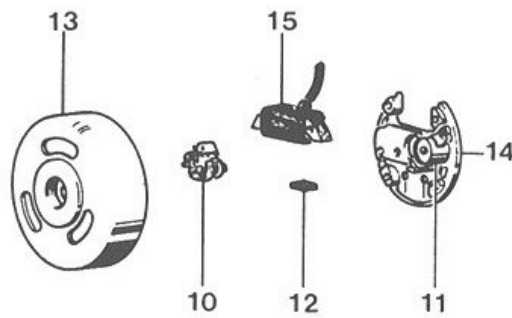

VOLANO MAGNETE MOTOPLAT MOD. 0602058 B. I.