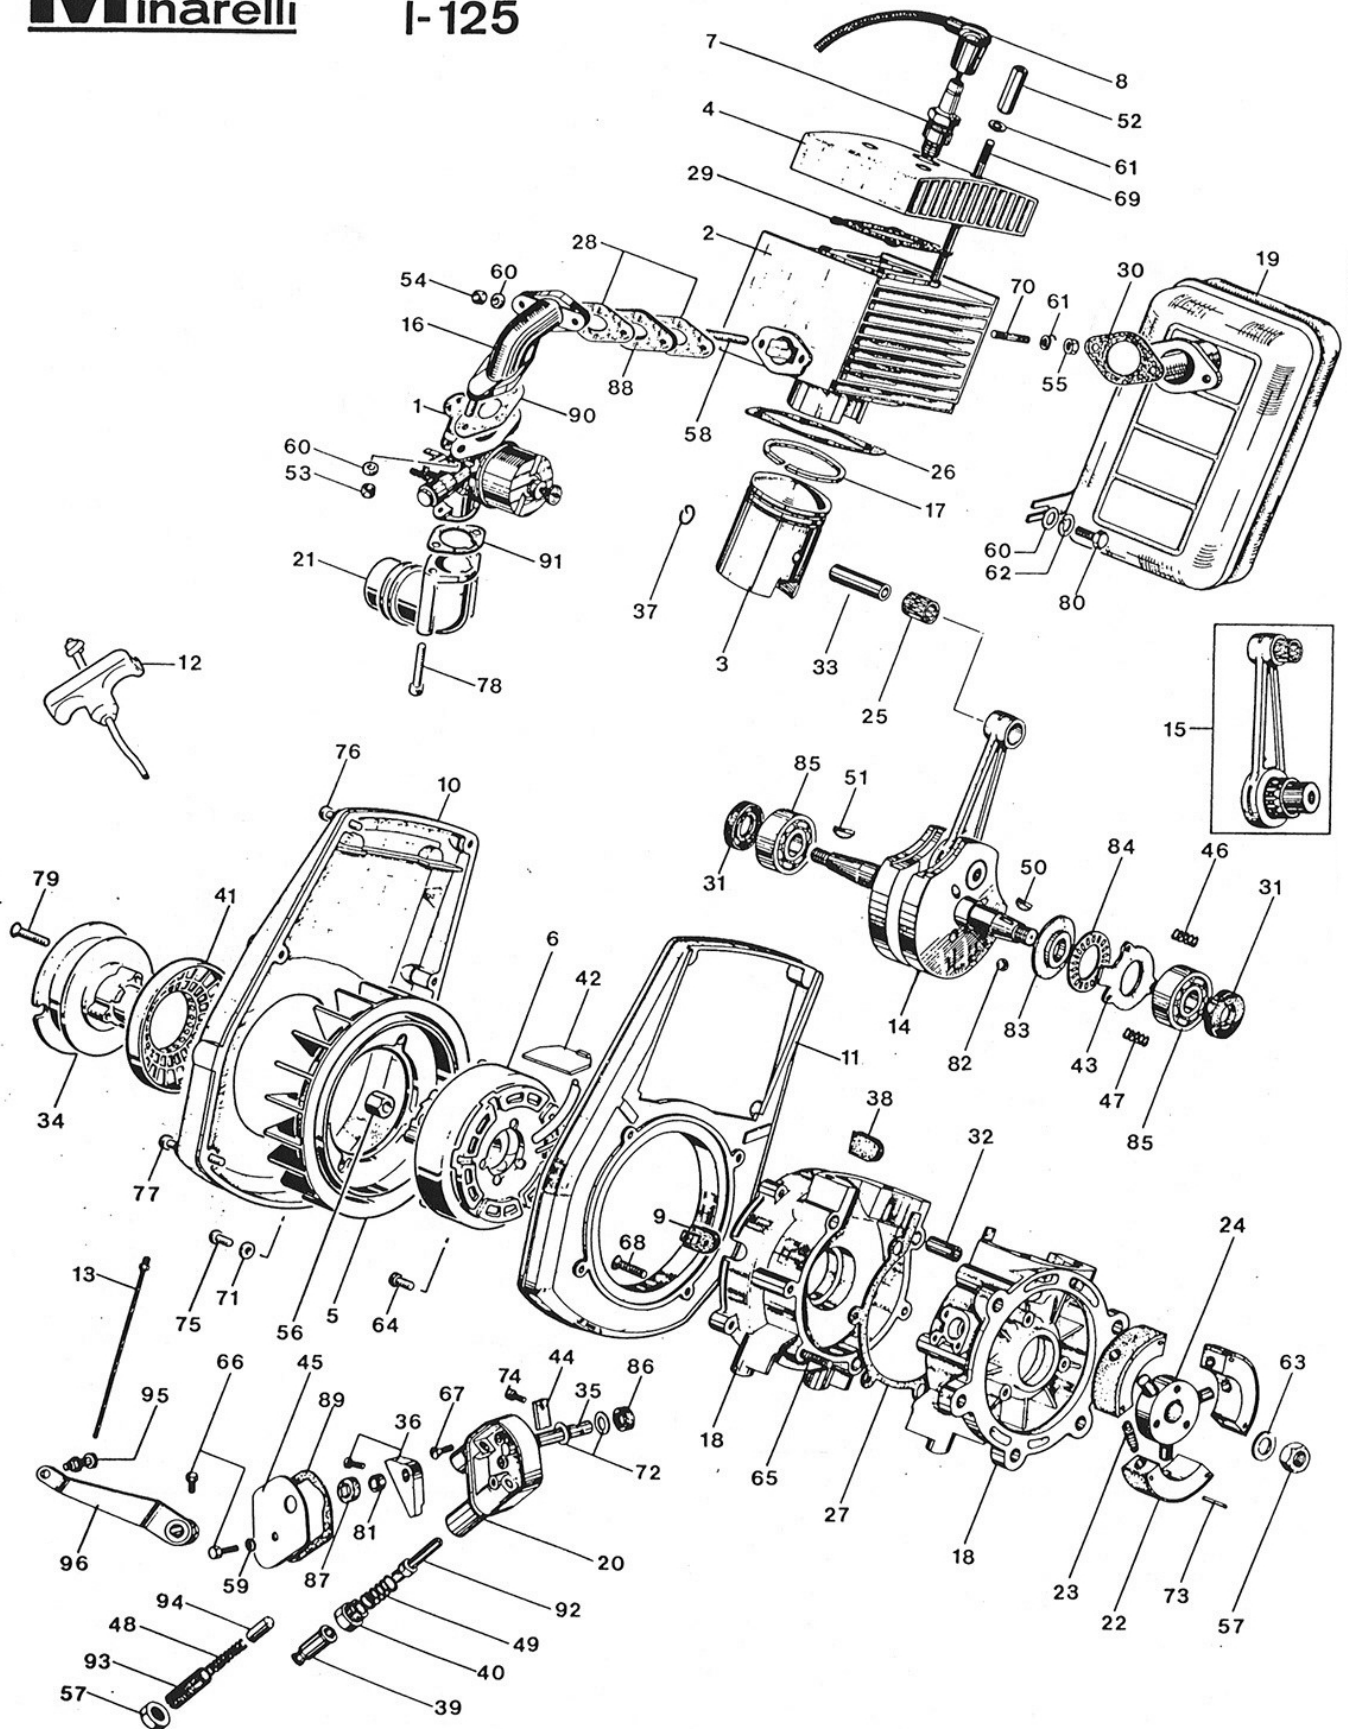

Motori
inarelli

I-125

POS.	CODICE	DESCRIZIONE	Q.TA'

1	0103700010	Carburatore FHCD 20-16	1
2	0103700020	Cilindro	1
3	0103700030	Pistone nudo Ø 55	1
3	0103701001	Pistone Ø 55 magg.	1
4	0103700040	Testa	1
5	0103700050	Ventola Ø 174 (vol.Saprisa)	1
5	0103700051	Ventola Ø 174 (vol.Ducati)	1
5	0103700052	Ventola (c/reg.pneum.)	1
6	0103700060	Volano Ducati rot. Sx	1
6	0103700061	Volano Ducati rot. Dx	1
6	0103700062	Volano Saprisa el.	1
6	0103700063	Volano Saprisa bob. Luce	1
7	0103400080	Candela Bosch	1
8	0103500090	Pipetta	1
9	0103700090	Morsettieria completa	1
9	0103500390	Gommino passafilo	1
10	0103700100	Convogliatore	1
10	0103700101	Convogliatore per pompa	1
10	0103700102	Convogliatore c/filetto	1
10	0103700103	Convogliatore per reg. pn.	1
11	0103700110	Supporto convogliatore	1
11	0103700111	Supporto conv. per pompa	1
11	0103700112	Supporto conv. per reg. pn.	1
11	0103700113	Supporto conv. BL75	1
12	0103400130	Fune avv.to completa	1
13	0103700130	Filo comando gas	1
14	0103700140	Imbiellaggio ST	1
15	0103700150	Biella completa c/gabbia	1
16	0103700160	Pipetta carburatore	1
16	0103700161	Pipetta carburatore	1
16	0103700162	Pipetta carburatore	1
17	0103700170	Segmento Ø 55	2
17	0103700171	Segmento Ø55 magg.	2
18	0103700180	Carter	1
18	0103700182	Carter per reg. pneum.	1
19	-	Marmitta (vedi cat. macc.)	1
19	0103700190	Marmitta per pompa	1
20	0103700200	Scatola regolatore	1
21	0103700210	Presa aria	1
21	0103700211	Presa aria	1
22	0103700220	Ceppo friz. Ø 91 a secco	3
23	0103700230	Molla richiamo ceppi	3
24	0103700240	Mozzo c/perni	1
25	0103700250	Gabbia	1
26	0103700260	Guarnizione cilindro	1
27	0103700270	Guarnizione semicarter	1
28	0103700280	Guarnizione aspirazione	2
29	0103700290	Guarnizione testa	1
30	0103700300	Guarnizione scarico	1
31	0103500320	Paraolio	2
32	0103500330	Grano carter	3
33	0103700330	Spinotto	1
34	0103700340	Puleggia avv.to	1
34	0103700341	Puleggia avv.to	1
34	0103700342	Puleggia avv.to	1
	0103700343	Supp. puleggia	1
35	0103700350	Albero regolatore	1
36	0103700360	Bilanciere	1
37	0103700370	Anello fermo spinotto	2
38	0103500400	Gommino chius. asola carter	1
39	0103700390	Gommino protezione	1
40	0103700400	Tappo per reg. filo gas	1
41	0103700410	Reticella protezione	1
41	0103700411	Reticella protezione	1
42	0103500430	Paratia aria dx	1
42	0103500431	Paratia aria sx	1
43	0103700430	Piastrina per reggispinta	1
44	0103700440	Piastrina comando reg.	1
45	0103700450	Coperchio scatola reg.	1
46	0103700460	Molla reg.	1
47	0103700470	Molla reg.	2

POS.	CODICE	DESCRIZIONE	Q.TA'