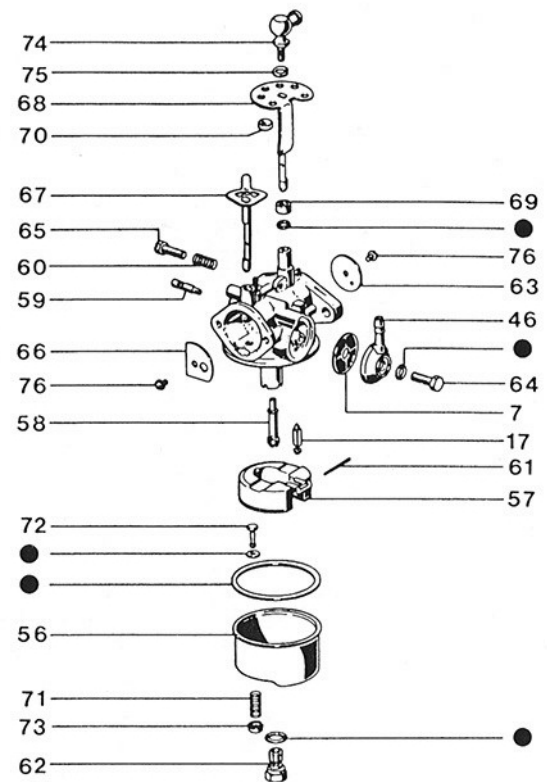

Carburatore DELLORTO "FHCD 20-16„

POS. CODICE DESCRIZIONE Q.TA'

POS.	CODICE	DESCRIZIONE	Q.TA'
36	0104200360	Gommino protezione reg.	1
1	0104200010	Elemento filtrante	1
37	0104200370	Alberino comando valvola	1
38	0104200380	Coperchio camera miscela	1
3	0104200030	Corpo vaschetta	1
4	0104200040	Dado tendifilo	1
5	0103000110	Dado manicotto	1
6	0104200060	Dado leva	1
7	0104200070	Filtro benzina	1
8	0104200080	Galleggiante	1
9	0104200090	Getto max	1
39	0104200390	Leva valvola aria	1
40	0104200400	Leva starter	1
41	0104200410	Molla richiamo leva	1
42	0104200420	Molla richiamo valv. aria	1
43	0104200430	Molla richiamo valv. gas	1
44	0104200440	Molla per alberino	1
12	0104200120	Molla vite reg. valvola	1
13	0104200130	Perno galleggiante	1
45	0104200450	Perno per leva	1
14	0104200140	Perno per valvola aria	1
46	0104200460	Pipetta raccordo benzina	1
47	0104200470	Rondella	1
17	0104200170	Spillo benzina	1
48	0104100070	Tubetto deviatore	1
49	0104200490	Valvola aria	1
19	0104200190	Valvola gas	1
20	0104200200	Vite manicotto	1
21	0104200210	Vite	2
22	0104200220	Vite pipetta	1
23	0104200230	Vite vaschetta	2
50	0104200500	Vite reg. valv. gas	1
51	0104200510	Vite tendifilo	1
	0104200350	Busta guarnizioni	1

POS. CODICE DESCRIZIONE Q.TA'

POS.	CODICE	DESCRIZIONE	Q.TA'
56	0104200560	Vaschetta	1
7	0104200070	Filtro aria	1
57	0104200570	Galleggiante	1
58	0104200580	Emulsionatore	1
59	0104200590	Getto minimo	1
60	0104200600	Molla vite reg. gas	1
61	0104200610	Perno galleggiante	1
46	0104200460	Pipetta raccordo benzina	1
17	0104200170	Spillo benzina	1
62	0104200620	Tappo vaschetta	1
63	0104100080	Valvola gas	1
64	0104200640	Vite fiss. pipetta	1
65	0104200650	Vite reg. albero gas	1
66	0104200660	Valvola aria	1
67	0104200670	Albero valvola aria	1
68	0104200680	Albero valvola gas	1
69	0104200690	Cappuccio guarnizione	1
70	0104100090	Dado	1
71	0104200710	Molla pulsante	1
72	0104200720	Asta pulsante	1
73	0104200730	Pulsante scarico	1
74	0104100110	Raccordo com. gas	1
75	0104100120	Rondella elastica	1
76	0104200760	Vite fiss. valvola	2
78	0104200780	Busta guarnizioni	1

Varianti per Vecchio FHC 20-16

POS.	CODICE	DESCRIZIONE	Q.TA'
	0104200490	Vaschetta	1
	0104200800	Filtro benzina	1
	0104200810	Perno galleggiante	1
	0104200820	Pipetta raccordo benz.	1
	0104200830	Tappo vaschetta	1
	0104200840	Molla vite scarico	1
	0104200850	Tappo fissaggio pipetta	1
	0104200860	Vite scarico	1