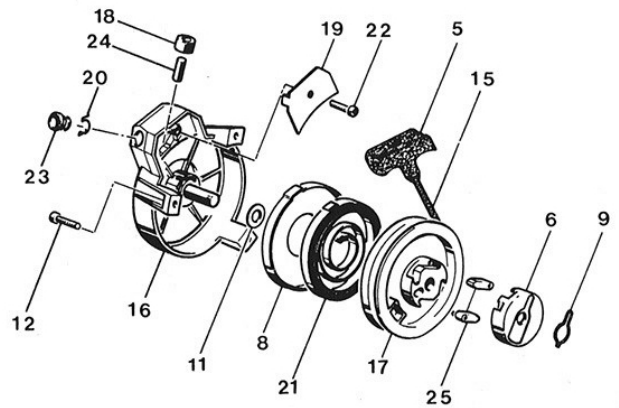

AUTOAVVOLGENTE Ø 120