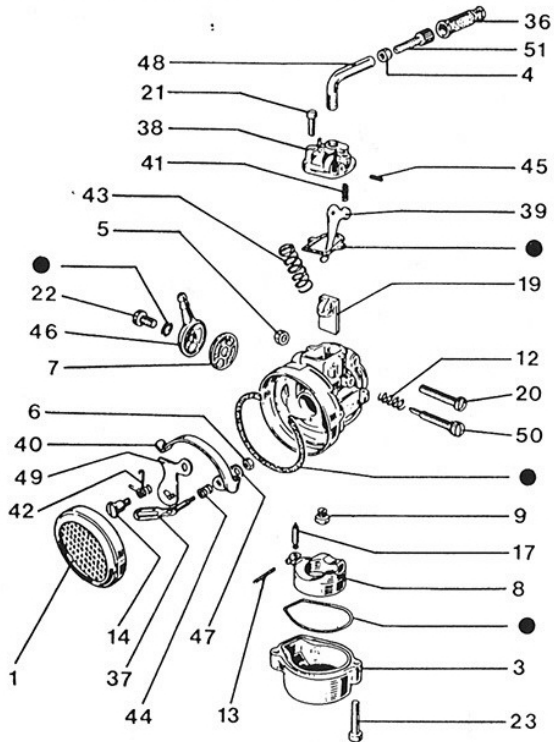

Carburatore DELLORTO "SHA 15-15 B „