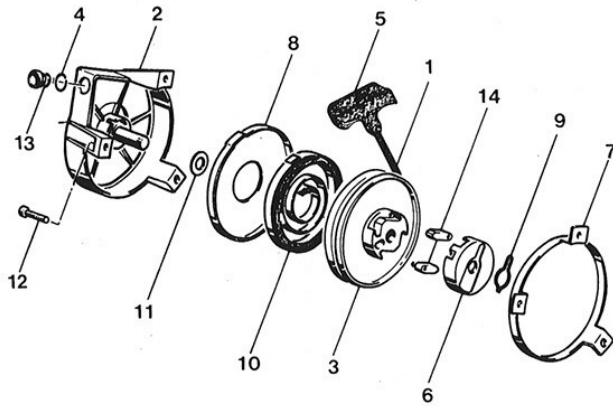

VOLANO MAGNETE SAPRISA MOD. 2401

VOLANO MAGNETE MOTOPLAT MOD. 0602058 B. I.

VOLANO MAGNETE MOTOPLAT MOD. 0602060

POS.	CODICE	DESCRIZIONE	Q.TA'
------	--------	-------------	-------

VOLANO MAGNETE SAPRISA MOD. 2401			
7	0104400070	Rotore	1
8	0104400080	Bobina A.T. esterna	1
6	0104300160	Gommino protezione	1
9	0104400090	Statore completo	1
VOLANO MAGNETE MOTOPLAT MOD. 0602058 B.I.			
10	0104400100	Ruttore completo	1
11	0104400110	Condensatore	1
12	0104400120	Feltro	1
13	0104400130	Rotore	1
14	0104400140	Statore c/condensatore	1
15	0104400150	Bobina A.T. interna	1

AUTOAVVOLGENTE Ø 82

AUTOAVVOLGENTE Ø 120

AUTOAVVOLGENTE I - 125/190

POS.	CODICE	DESCRIZIONE	Q.TA'
------	--------	-------------	-------

POS.	CODICE	DESCRIZIONE	Q.TA'
------	--------	-------------	-------

AUTOAVVOLGENTE Ø 82			
1	0104600010	Fune	1
2	0104600020	Supporto dx	1
	0104600021	Supporto sx	1
3	0104600030	Puleggia per fune	1
4	0103600330	Anello di fermo Ø12	1
5	0104600050	Impugnatura	1
6	0104600060	Scodellino	1
7	0104600070	Anello protezione	1
8	0104600080	Scodellino ritegno molla	1
9	0104600090	Molla fermo scatolino	1
10	0104600100	Molla richiamo fune	1
11	0104600110	Rondella rasamento	1
12	0100700400	Vite TCCE M6x16	3
13	0103600790	Boccola passafune	1
14	0104600140	Cricchetto c/spina	2
AUTOAVVOLGENTE Ø 120			
15	0103600110	Fune	1
16	0104600160	Supporto dx	1
17	0104600170	Puleggia per fune	1
5	0104600050	Impugnatura	1
6	0104600060	Scodellino	1
18	0104600180	Rullo per fune	1
8	0104600080	Scodellino ritegno molla	1
19	0104600190	Piastrina	1
9	0104600190	Molla ferma scatolino	1
20	0104600200	Molla arresto	1