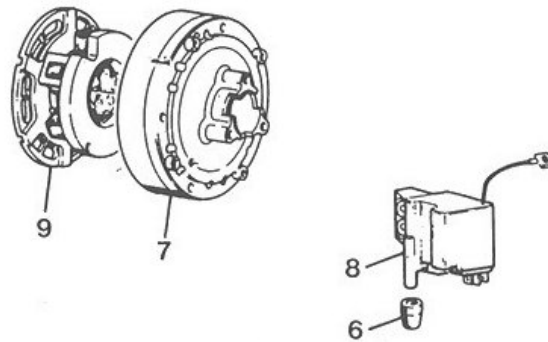

VOLANO MAGNETE SAPRISA MOD. 2401