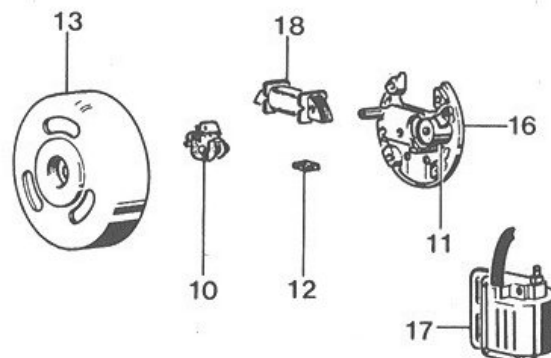

VOLANO MAGNETE MOTOPLAT MOD. 0602060