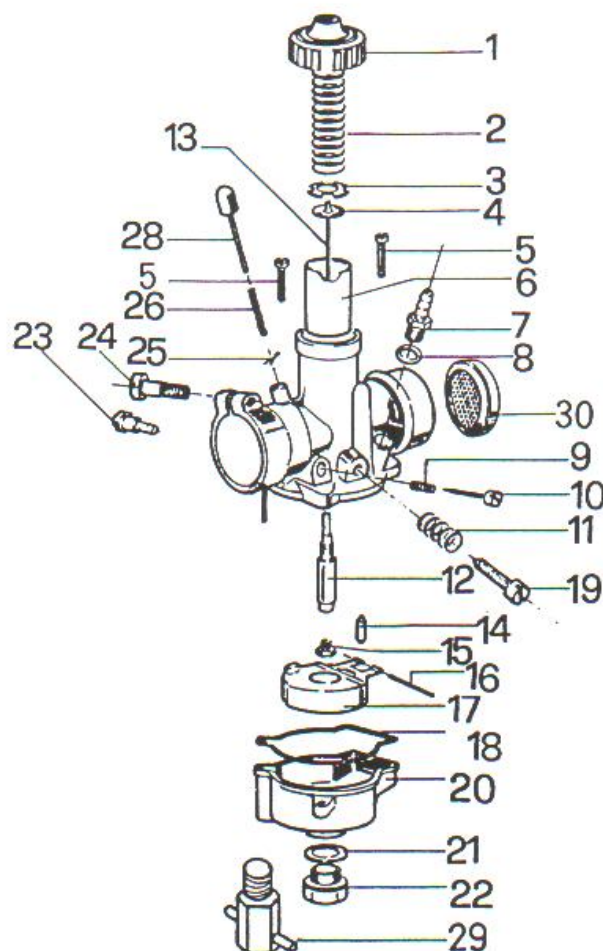

POS.	CODICE	DESCRIZIONE	Q.TA'
------	--------	-------------	-------

46	0202400390	Manettino	1
47	0200300190	Vite	2
48	0202500130	Fascetta	1
49	0200300010	Dado	2
50	0202500230	Dado	1
51	0202500220	Rondella	1
52	0201100820	Cappello	1
53	0201100020	Anello	1
55	0201100040	Massa	1
56	0202500160	Guarnizione ESAURITO	
57	0201100050	Vaschetta	1
58	0201100010	Filtro	1
59	0200300230	Stop motore	1
60	0200200080	Fascetta	2
61	0201100060	Tubo asp.	2
62	0201100060	Tubo sup.	1
63	0201100690	Tubo	1
64	0201100680	Fascetta	1
65	0204400660	Tubo inferiore	1
66	0200200050	Rondella	22
67	0200100070	Rondella	8
68	0200200090	Dado	4
69	0227501320	Prigioniero	4
70	0200300160	Rondella	6
71	0200100080	Dado	4
72	0200300170	Rondella	2
73	0200100380	Vite	2
74	0200300140	Borsetta	1
75	0203100750	Supporto stegola	1
76	0200200120	Tubino miscela	1
77	0200200060	Distanziale	2
78	0201400901	Vite	2
79	0203100790	Rubinetto	1
80	0200200190	Tappo	2
81	0203100810	Paraurti	1
82	0201400570	Vite	1
83	0203100830	Marmitta	1
84	0200200220	Vite	2
85	0200200150	Prigioniero	4
86	0203100860	Supporto ESAURITO	
87	0103500090	Pipetta candela	
88	0200100720	Rondella	1
89	0201100220	Protezione marmitta	1
90	0202500420	Vite	4

FRESA ORIENTALE

POS	CODICE	DESCRIZIONE	Q.TA'
-----	--------	-------------	-------

1	0203200010	Mozzo interno d.20	2
1	0203200011	Mozzo interno d.22	2
2	0203200020	Mozzo 2a Pos..	2
3	0203200030	Mozzo 3a Pos.	2
4	0203200040	Disco laterale	2
5	0203200050	Perno cm.56,3	1
5	0203200051	Perno cm.80,3	1

POS	CODICE	DESCRIZIONE	Q.TA'
-----	--------	-------------	-------

5	0203200052	Perno cm. 104,3	1
6	0202300060	Rondella	1
7	0200100630	Dado	1
8	0203200080	Zappetta Sx.	
9	0203200090	Zappetta Dx.	
10	0200200180	Vite	
12	0200100080	Dado	