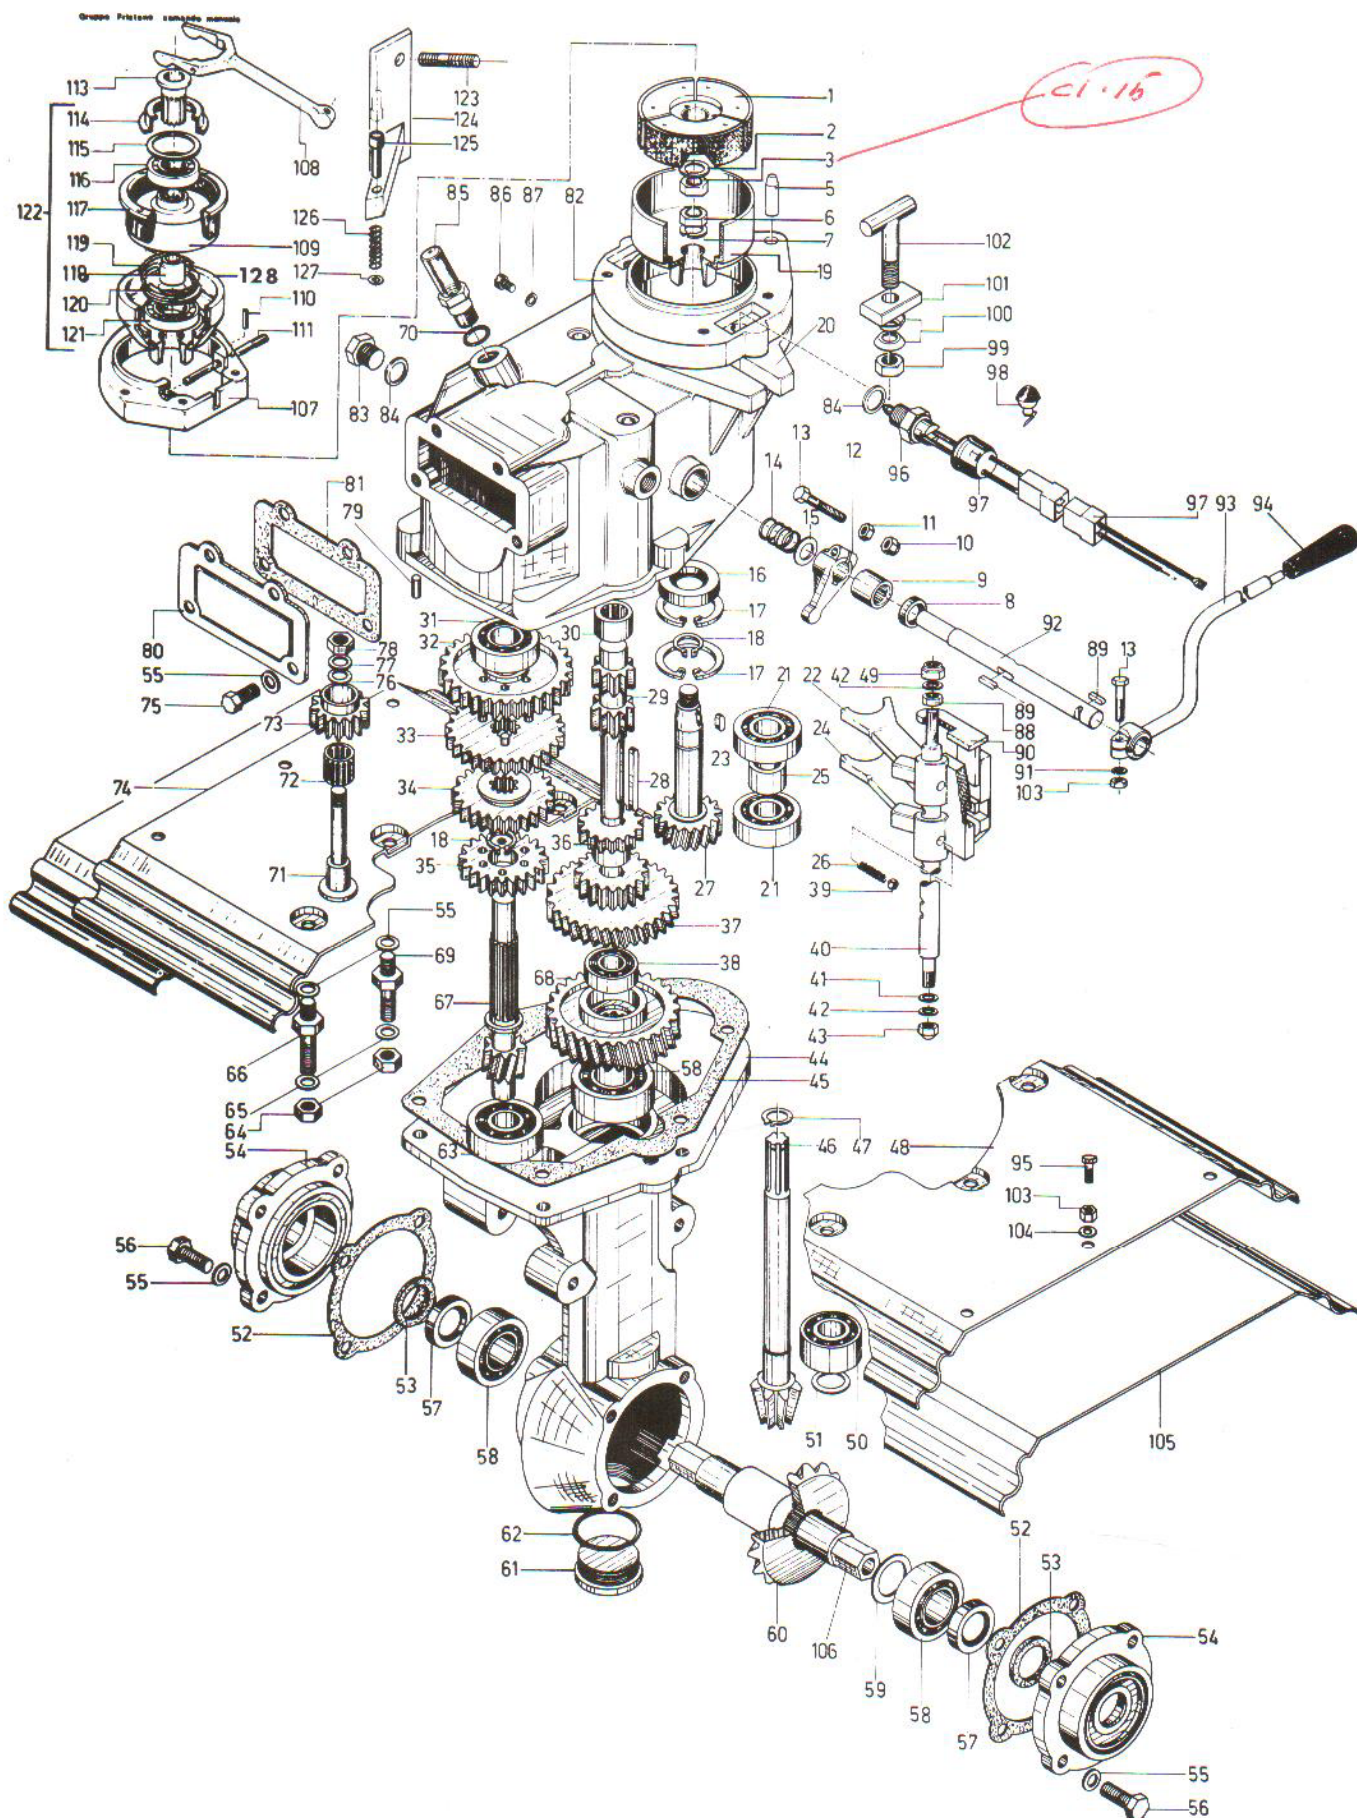

POS.	CODICE	DESCRIZIONE	Q.TA'
------	--------	-------------	-------

9	0200400090	Supporto sperone	1
10	0200100080	Dado	3
11	0200300160	Rondella	3
12	0200400120	Vite	2
13	0200400130	Vite	1

# TAV. N. 6 GRUPPO FALCIANTE BL-60/BL-75/-BL85 BENASSI

POS.	CODICE	DESCRIZIONE	Q.TA'
------	--------	-------------	-------

1	0103900920	Frizione	1
2	0200600710	Rosetta	1
3	0200100630	Dado	1
5	0203000050	Perno	1
6	0203000060	Dado	1
7	0203000070	Rosetta	1
8	0201000170	Anello	1
9	0200100470	Cuscinetto	1
10	0201000110	Dado	1
11	0203000110	Dado	1
12	0203000120	Leva	1
13	0201000220	Vite	2
14	0203000140	Molla	1
15	0200700080	Spessore	1
16	0200100550	Anello di tenuta	1
17	0200100580	Seeger I 40	2
18	0200100540	Seeger I 17	2
19	0203000190	Campana frizione	1
20	0202960200	Corpo centrale	1
21	0200100170	Cuscinetto	2
22	0203000220	Forcella	1
23	0200100530	Chiavetta	1
24	0203000240	Forcella	1
25	0203000250	Distanziale	1
26	0200100690	Molla	2
27	0203000270	Pignone	1
28	0203000280	Chiavetta	1
29	0203000290	Albero	1
30	0203000300	Cuscinetto	1
31	0200700220	Cuscinetto	1
32	0203000320	Ingranaggio	1
33	0203000330	Ingranaggio	1
34	0203000340	Ingranaggio	1
35	0203000350	Ingranaggio	1
36	0203000360	Ingranaggio	1
37	0203000370	Corona	1
38	0200100310	Cuscinetto	1
39	0200100570	Sfera	2
40	0203000400	Asta	1
41	0200100030	Spessore	1
42	0200100020	Rondella	2
43	0200100010	Dado	1
44	0203000440	Corpo fresa	1
45	0203000450	Guarnizione	1
46	0203000460	Pignone	1
47	0200100280	Seeger	1
48	0202960480	Carter sx	1
49	0200200090	Dado	1
50	0200100220	Cuscinetto	1
51	0200100210	Spessore	1
52	0203000520	Guarnizione	2
53	0200100150	Rondella	2
54	0203000540	Coperchietto	2
55	0200100050	Rondella	14
56	0200100160	Vite	8
57	0200100140	Anello	2
58	0200100090	Cuscinetto	3
59	0200100130	Spessore	1
60	0203000600	Corona	1
61	0200100180	Tappo	1
62	0200100190	Anello tenuta	1
63	0200800390	Cuscinetto	1
64	0200100080	Dado	6
65	0200100070	Rosetta	8