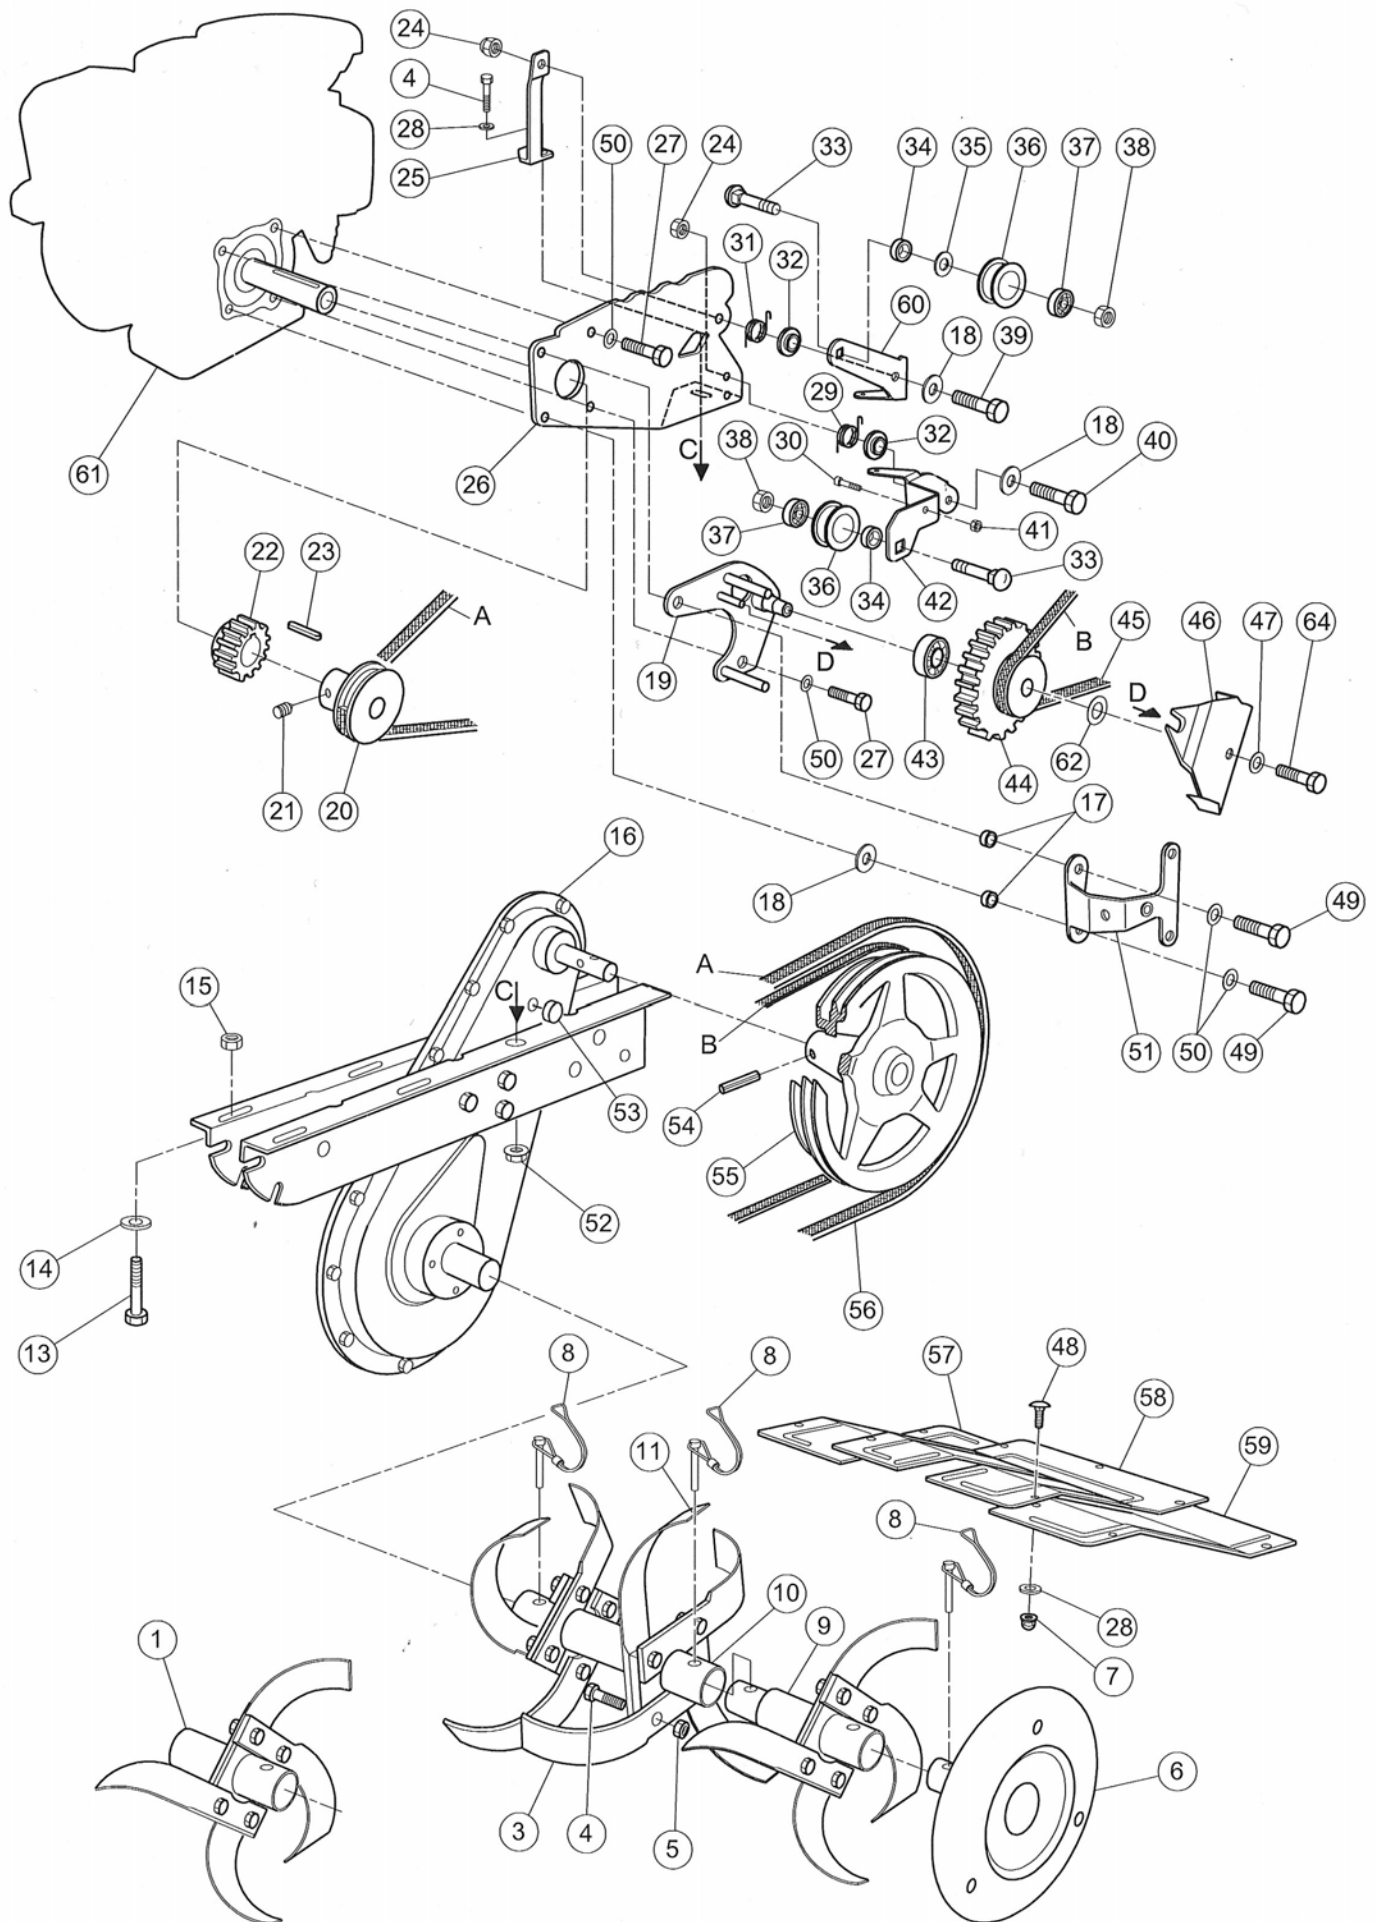

**C A T A L O G O   G E N E R A L E**  
**P A R T I   D I   R I C A M B I O**

**MOTOZAPPATRICE**

**BL354**

POS	CODICE	DESCRIZIONE	Q.TA'
-----	--------	-------------	-------

1	0220000010	Boccola per ruotino	1
2	0220000022	Ruotino D.200x50 Foro D.20	1
3	0220010370	Dado c/rondella M10 DIN 6923	3
6	0220000060	Vite TE M10x80 UNI 5737	1
7	0226600070	Perno c/testa x Supp. ruotino	2
8	0228000280	Copiglia speciale	2
9	97066300	Ruotino D.200 c/supp.	1
10	0207900100	Vite TE M10x45 UNI 5737	2
11	0201400780	Vite TCEI M6x25	1
12	0202500220	Rondella growerD.6	1
13	0239100130	Fascetta in metallo c/vite	1
14	0239100140	Leva doppia x tubo D.26	1
15	0240400090	Molla per supp. ruotino	1
16	0201100340	Rndella bisellata D.10	2
17	0215300140	Fascetta fermafilo D.26	2
18	0200300120	Dado cieco M6 h12 UNI 5721	1
19	0201500050	Manettino acceleratore	1
20	0226600200	Manopola x tubo D.25	2
21	0228100280	Vite TCEI M6x45 UNI5931	1
30	0229400320	Sperone a lama diritto	1
32	0220000320	Vite TE M12x90	1
33	0200600120	Vite TE M10x25	1
36	0220000360	Dado autobl. M12 alto UNI 7473	1
38	0200600340	Vite TE M10x20	1
45	0222200830	Manettino c/filo acceleratore	1
49	0219610310	Filo acceleratore B&S	1
53	0239130530	Stegola fissa s/supporto leve	1

POS	CODICE	DESCRIZIONE	Q.TA'
-----	--------	-------------	-------

54	0239130540	Filo inn. disin. M.A.	1
55	0239130550	Filo inn. disin. R.M.	1
64	0220000410	Supp. manubrio fisso	1
66	0219800180	Cofano dx (spigolato)	1
67	0219800170	Vite T.B.L. combi M6x20	6
68	0219800200	Cofano sx (spigolato)	1
80	0226200490	Vite TTQST M8x50 UNI 5732	1
81	0226900240	Vite TTQST M8X90 UNI 5732	1
82	0223600210	Tappo supp. manubrio	1
83	0200100070	Rondella bisellata D.8	2
84	0222700120	Dado flangiato M8	1
85	0221900590	Pomello fissaggio stegola	1