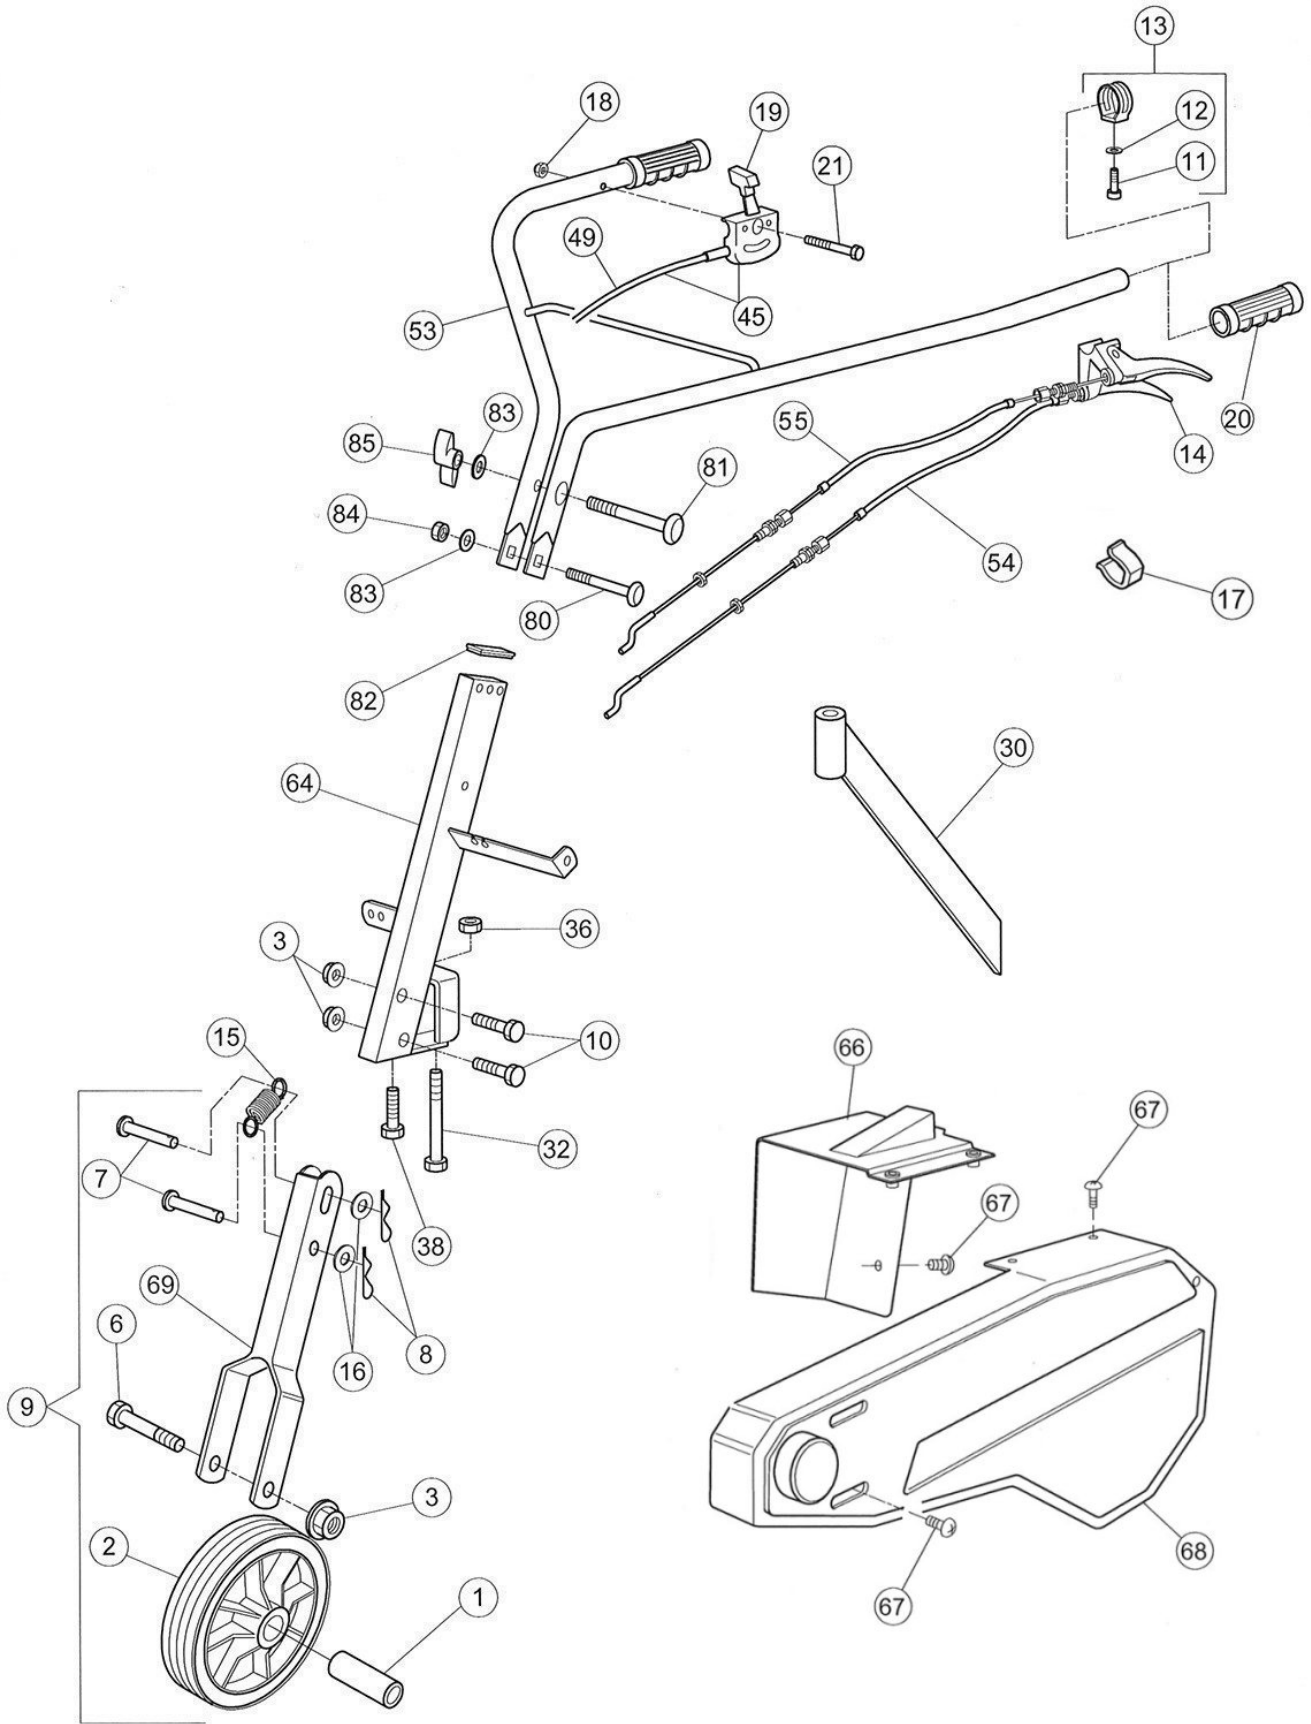

**C A T A L O G O   G E N E R A L E**  
**P A R T I   D I   R I C A M B I O**

**MOTOZAPPATRICE**

**BL354**

POS	CODICE	DESCRIZIONE	Q.TA'
-----	--------	-------------	-------

1	0220000010	Boccola per ruotino	1
2	0220000022	Ruotino D.200x50 Foro D.20	1
3	0220010370	Dado c/rondella M10 DIN 6923	3
6	0220000060	Vite TE M10x80 UNI 5737	1
7	0226600070	Perno c/testa x Supp. ruotino	2
8	0228000280	Copiglia speciale	2
9	97066300	Ruotino D.200 c/supp.	1
10	0207900100	Vite TE M10x45 UNI 5737	2
11	0201400780	Vite TCEI M6x25	1
12	0202500220	Rondella growerD.6	1
13	0239100130	Fascetta in metallo c/vite	1
14	0239100140	Leva doppia x tubo D.26	1
15	0240400090	Molla per supp. ruotino	1
16	0201100340	Rndella bisellata D.10	2
17	0215300140	Fascetta fermafilo D.26	2
18	0200300120	Dado cieco M6 h12 UNI 5721	1
19	0201500050	Manettino acceleratore	1
20	0226600200	Manopola x tubo D.25	2
21	0228100280	Vite TCEI M6x45 UNI5931	1
30	0229400320	Sperone a lama diritto	1
32	0220000320	Vite TE M12x90	1
33	0200600120	Vite TE M10x25	1
36	0220000360	Dado autobl. M12 alto UNI 7473	1
38	0200600340	Vite TE M10x20	1
45	0222200830	Manettino c/filo acceleratore	1
49	0219610310	Filo acceleratore B&S	1
53	0239130530	Stegola fissa s/supporto leve	1

POS	CODICE	DESCRIZIONE	Q.TA'
-----	--------	-------------	-------

54	0239130540	Filo inn. disin. M.A.	1
55	0239130550	Filo inn. disin. R.M.	1
64	0220000410	Supp. manubrio fisso	1
66	0219800180	Cofano dx (spigolato)	1
67	0219800170	Vite T.B.L. combi M6x20	6
68	0219800200	Cofano sx (spigolato)	1
80	0226200490	Vite TTQST M8x50 UNI 5732	1
81	0226900240	Vite TTQST M8X90 UNI 5732	1
82	0223600210	Tappo supp. manubrio	1
83	0200100070	Rondella bisellata D.8	2
84	0222700120	Dado flangiato M8	1
85	0221900590	Pomello fissaggio stegola	1