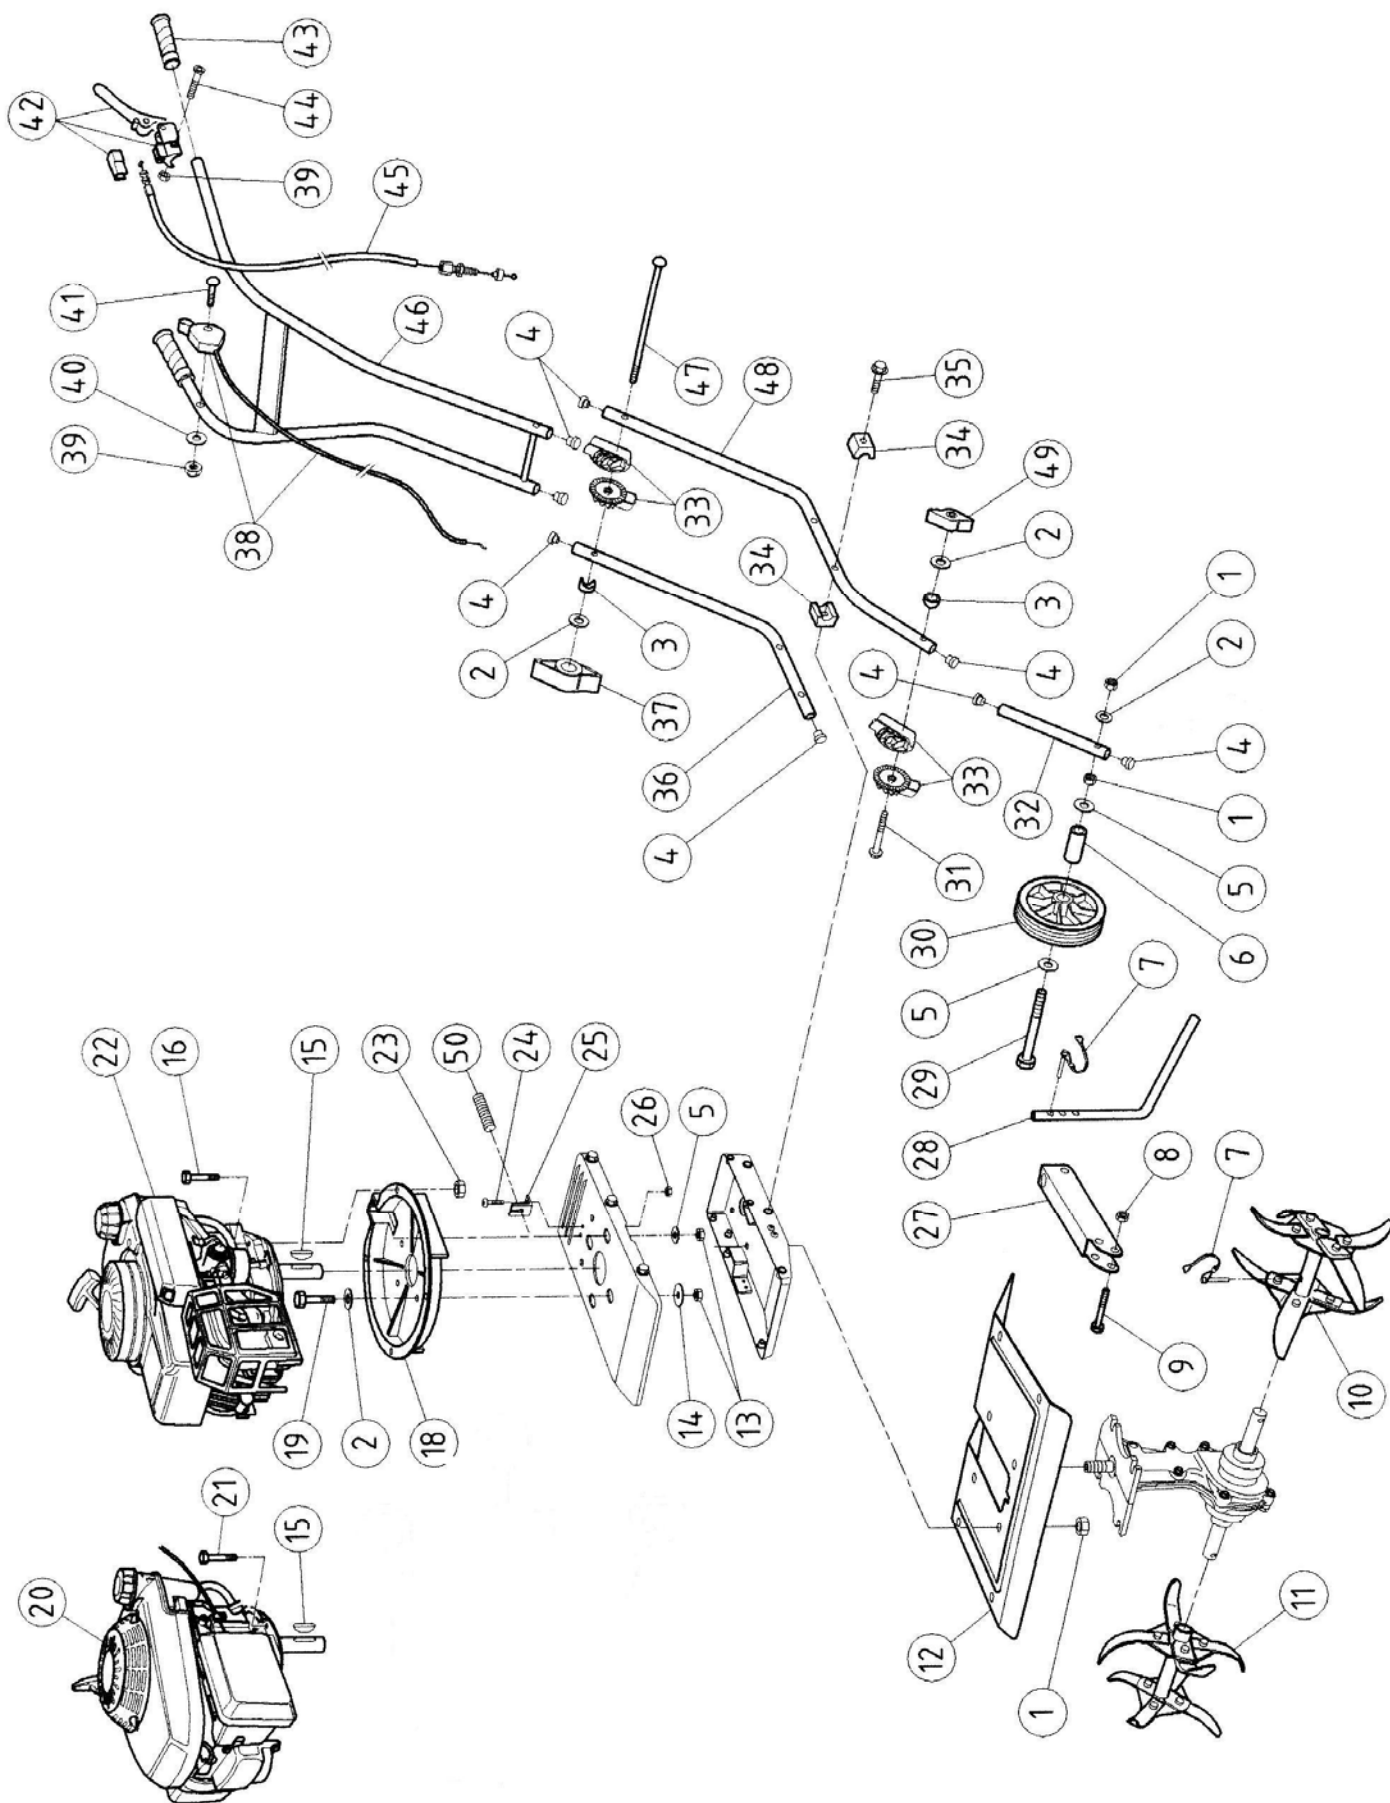

MOTOZAPPATRICE

BL10

POS.	CODICE	DESCRIZIONE	Q.TA'
------	--------	-------------	-------

1	0200100060	Dado M 8	6
2	0200100070	Rondella bis. D.8	6
3	0201400640	Rondella	2
4	0221900580	Tappo d.22	8
5	0200300170	Rondella	4
6	0237200060	Boccola	1
7	0233600230	Spinotto fiss.fresa	3
8	0201100510	Dado M 10	2
9	0200600150	Vite M 10X35	2
10	0236100080	Fresa sx c/lame	1
11	0236100430	Fresa dx c/lame	1
12	0237200120	Protezione fresa	1
13	0200600580	Dado aut. M 8	4
14	0237200140	Rondella	2
15	0201400890	Chiavetta	1
16	0200200220	Vite TE 8X35	3
17	36100750	Motore B&S SPRINT 40	1
18	0237200180	Flangia supp.motore	1
19	0237200190	Vite TE 8x25	3
20	36100530	Motore Honda GCV 135	1
21	0200900290	Vite TE 8X40	3
22*			
23	0222700120	Dado c/rondella	3
24	0237200240	Vite TBEI 5x12	2
25	0237200250	Attacco filo	1
26	0202600020	Dado M5	2
27	0237200270	Supporto sperone	1
28	0237200280	Sperone	1
29	0237200290	Vite TE 8x80	1
30	0229400030	Ruotino	1
31	0220000150	Vite TTQST 8x80	1
32	0237200320	Supporto ruotino	1
33	0237200330	Settore dentato	6
34	0237200340	Blocca stegole	8
35	0237200350	Vite TE 8x40	4
36	0237200360	Supporto stegola dx	1
37	0228600010	Pomello fiss.stegola	1
38	0237200380	Manettino c/filo	1
38	0237200381	Manettino c/filo BL10H	1
39	0201000110	Dado M 6	1
40	0200100720	Rondella bis. D.6	1
41		Vite fornita c/manettino	1

POS.	CODICE	DESCRIZIONE	Q.TA'
------	--------	-------------	-------

42	0237210420	Leva inn/dis. fresa	1
43	0227100010	Manopola d.22	2
44	0222200140	Vite TCE 6X40	1
45	0237210450	Filo inn/dis. fresa	1
46	0237200460	Stegola	1
47	0237200470	Vite TTQST 8X220	1
48	0237200480	Supporto stegola sx	1
49	0221900590	Pomello	1
50	0237200500	Molla per filo	1
51*	0237210510	Fascetta c/vite	1
52*	0237210520	Leva c/filo inn/dis.	1

*DA MATRICOLA 1018105
NUOVA VERSIONE LEVA INNESTO/DISINNESTO