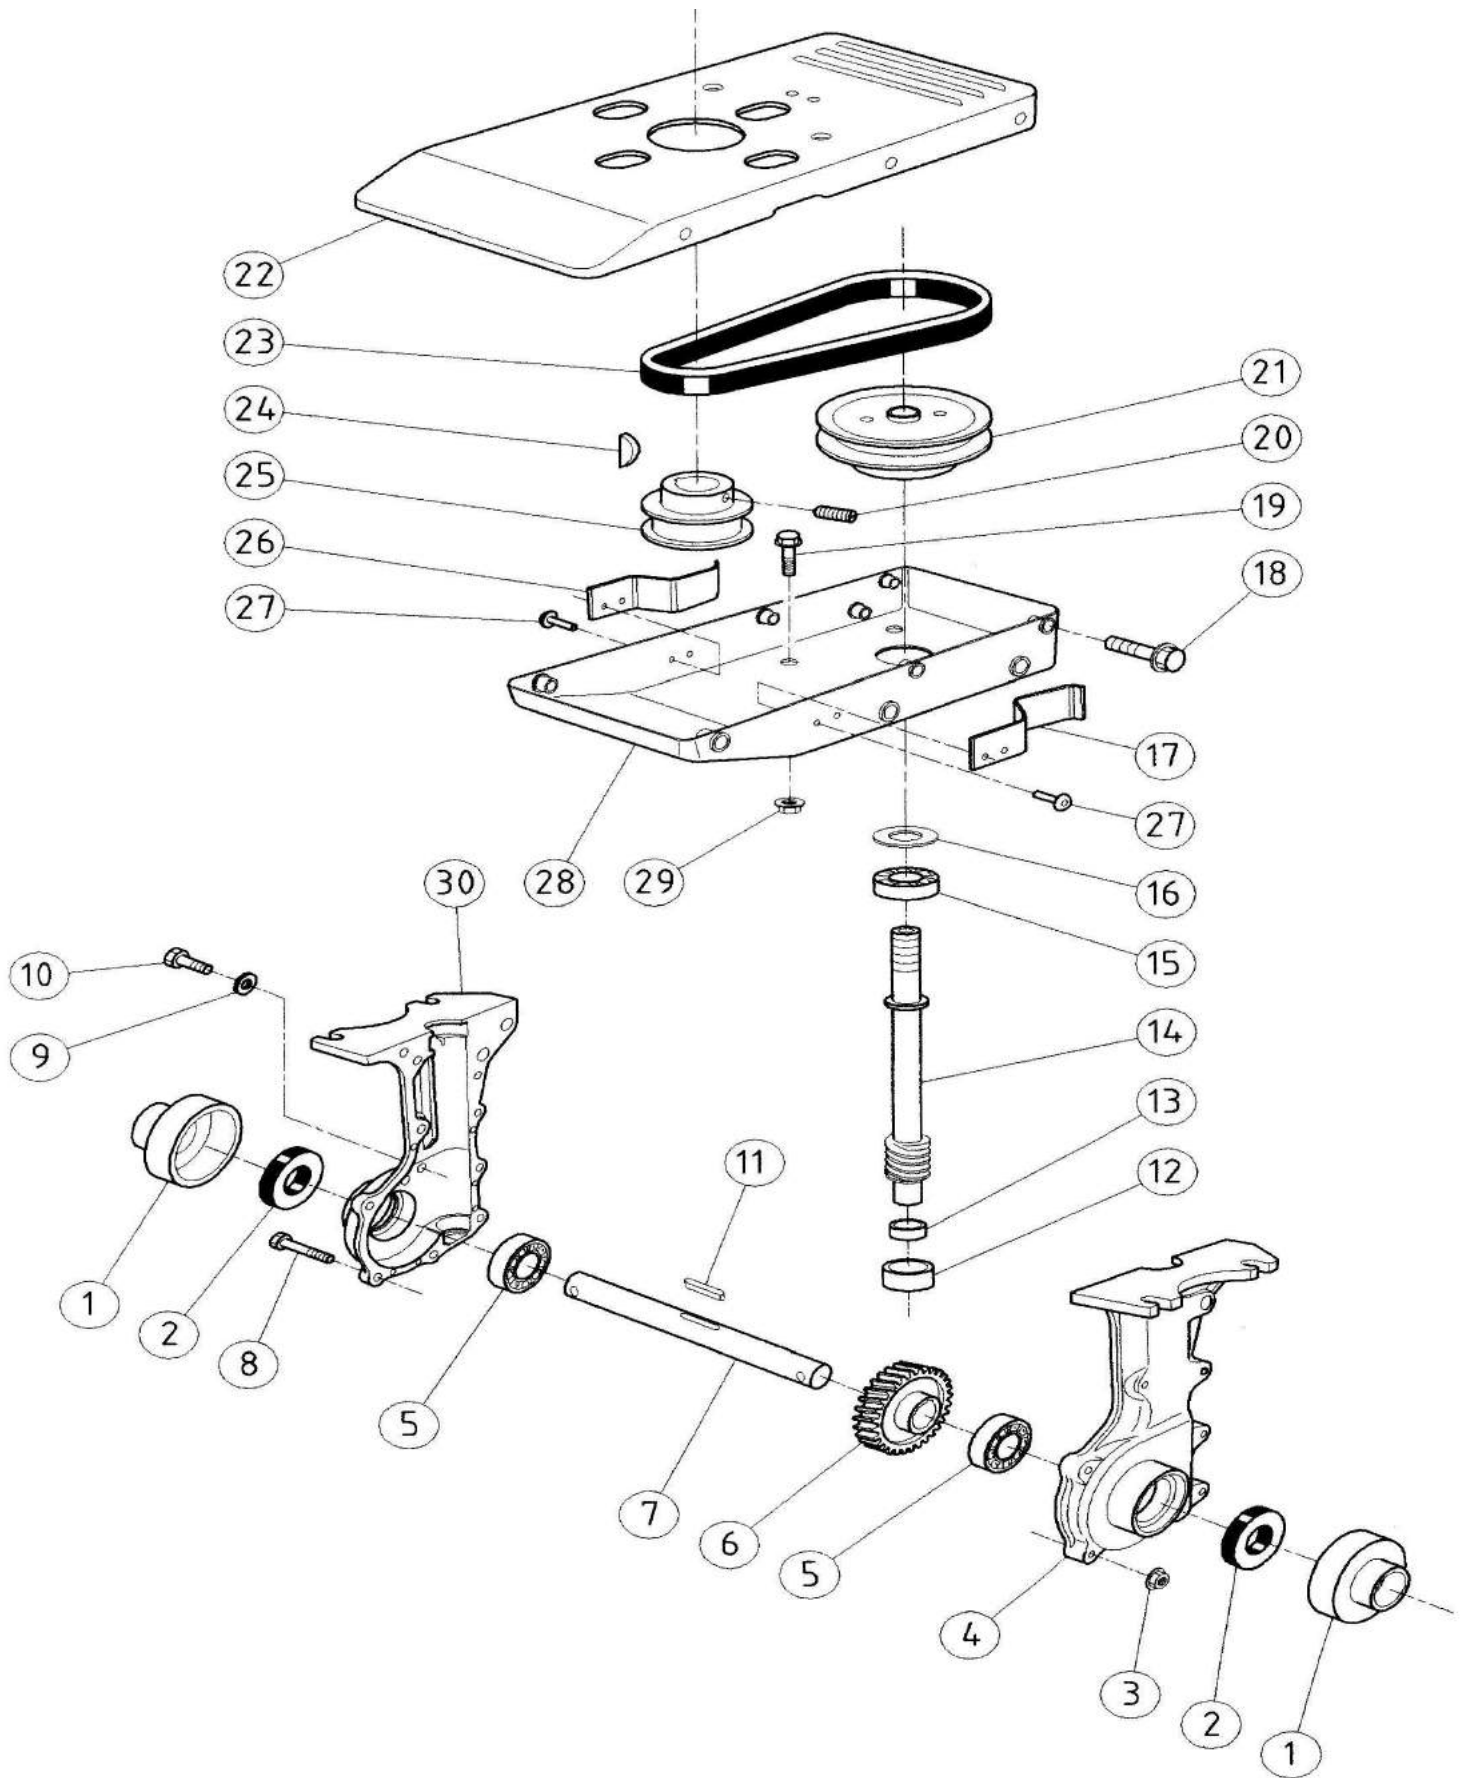

MOTOZAPPATRICE

BL10

POS.	CODICE	DESCRIZIONE	Q.TA'
------	--------	-------------	-------

1	0200100060	Dado M 8	6
2	0200100070	Rondella bis. D.8	6
3	0201400640	Rondella	2
4	0221900580	Tappo d.22	8
5	0200300170	Rondella	4
6	0237200060	Boccola	1
7	0233600230	Spinotto fiss.fresa	3
8	0201100510	Dado M 10	2
9	0200600150	Vite M 10X35	2
10	0236100080	Fresa sx c/lame	1
11	0236100430	Fresa dx c/lame	1
12	0237200120	Protezione fresa	1
13	0200600580	Dado aut. M 8	4
14	0237200140	Rondella	2
15	0201400890	Chiavetta	1
16	0200200220	Vite TE 8X35	3
17	36100750	Motore B&S SPRINT 40	1
18	0237200180	Flangia supp.motore	1
19	0237200190	Vite TE 8x25	3
20	36100530	Motore Honda GCV 135	1
21	0200900290	Vite TE 8X40	3
22*			
23	0222700120	Dado c/rondella	3
24	0237200240	Vite TBEI 5x12	2
25	0237200250	Attacco filo	1
26	0202600020	Dado M5	2
27	0237200270	Supporto sperone	1
28	0237200280	Sperone	1
29	0237200290	Vite TE 8x80	1
30	0229400030	Ruotino	1
31	0220000150	Vite TTQST 8x80	1
32	0237200320	Supporto ruotino	1
33	0237200330	Settore dentato	6
34	0237200340	Blocca stegole	8
35	0237200350	Vite TE 8x40	4
36	0237200360	Supporto stegola dx	1
37	0228600010	Pomello fiss.stegola	1
38	0237200380	Manettino c/filo	1
38	0237200381	Manettino c/filo BL10H	1
39	0201000110	Dado M 6	1
40	0200100720	Rondella bis. D.6	1
41		Vite fornita c/manettino	1

POS.	CODICE	DESCRIZIONE	Q.TA'
------	--------	-------------	-------

42	0237210420	Leva inn/dis. fresa	1
43	0227100010	Manopola d.22	2
44	0222200140	Vite TCE 6X40	1
45	0237210450	Filo inn/dis. fresa	1
46	0237200460	Stegola	1
47	0237200470	Vite TTQST 8X220	1
48	0237200480	Supporto stegola sx	1
49	0221900590	Pomello	1
50	0237200500	Molla per filo	1
51*	0237210510	Fascetta c/vite	1
52*	0237210520	Leva c/filo inn/dis.	1

*DA MATRICOLA 1018105
NUOVA VERSIONE LEVA INNESTO/DISINNESTO