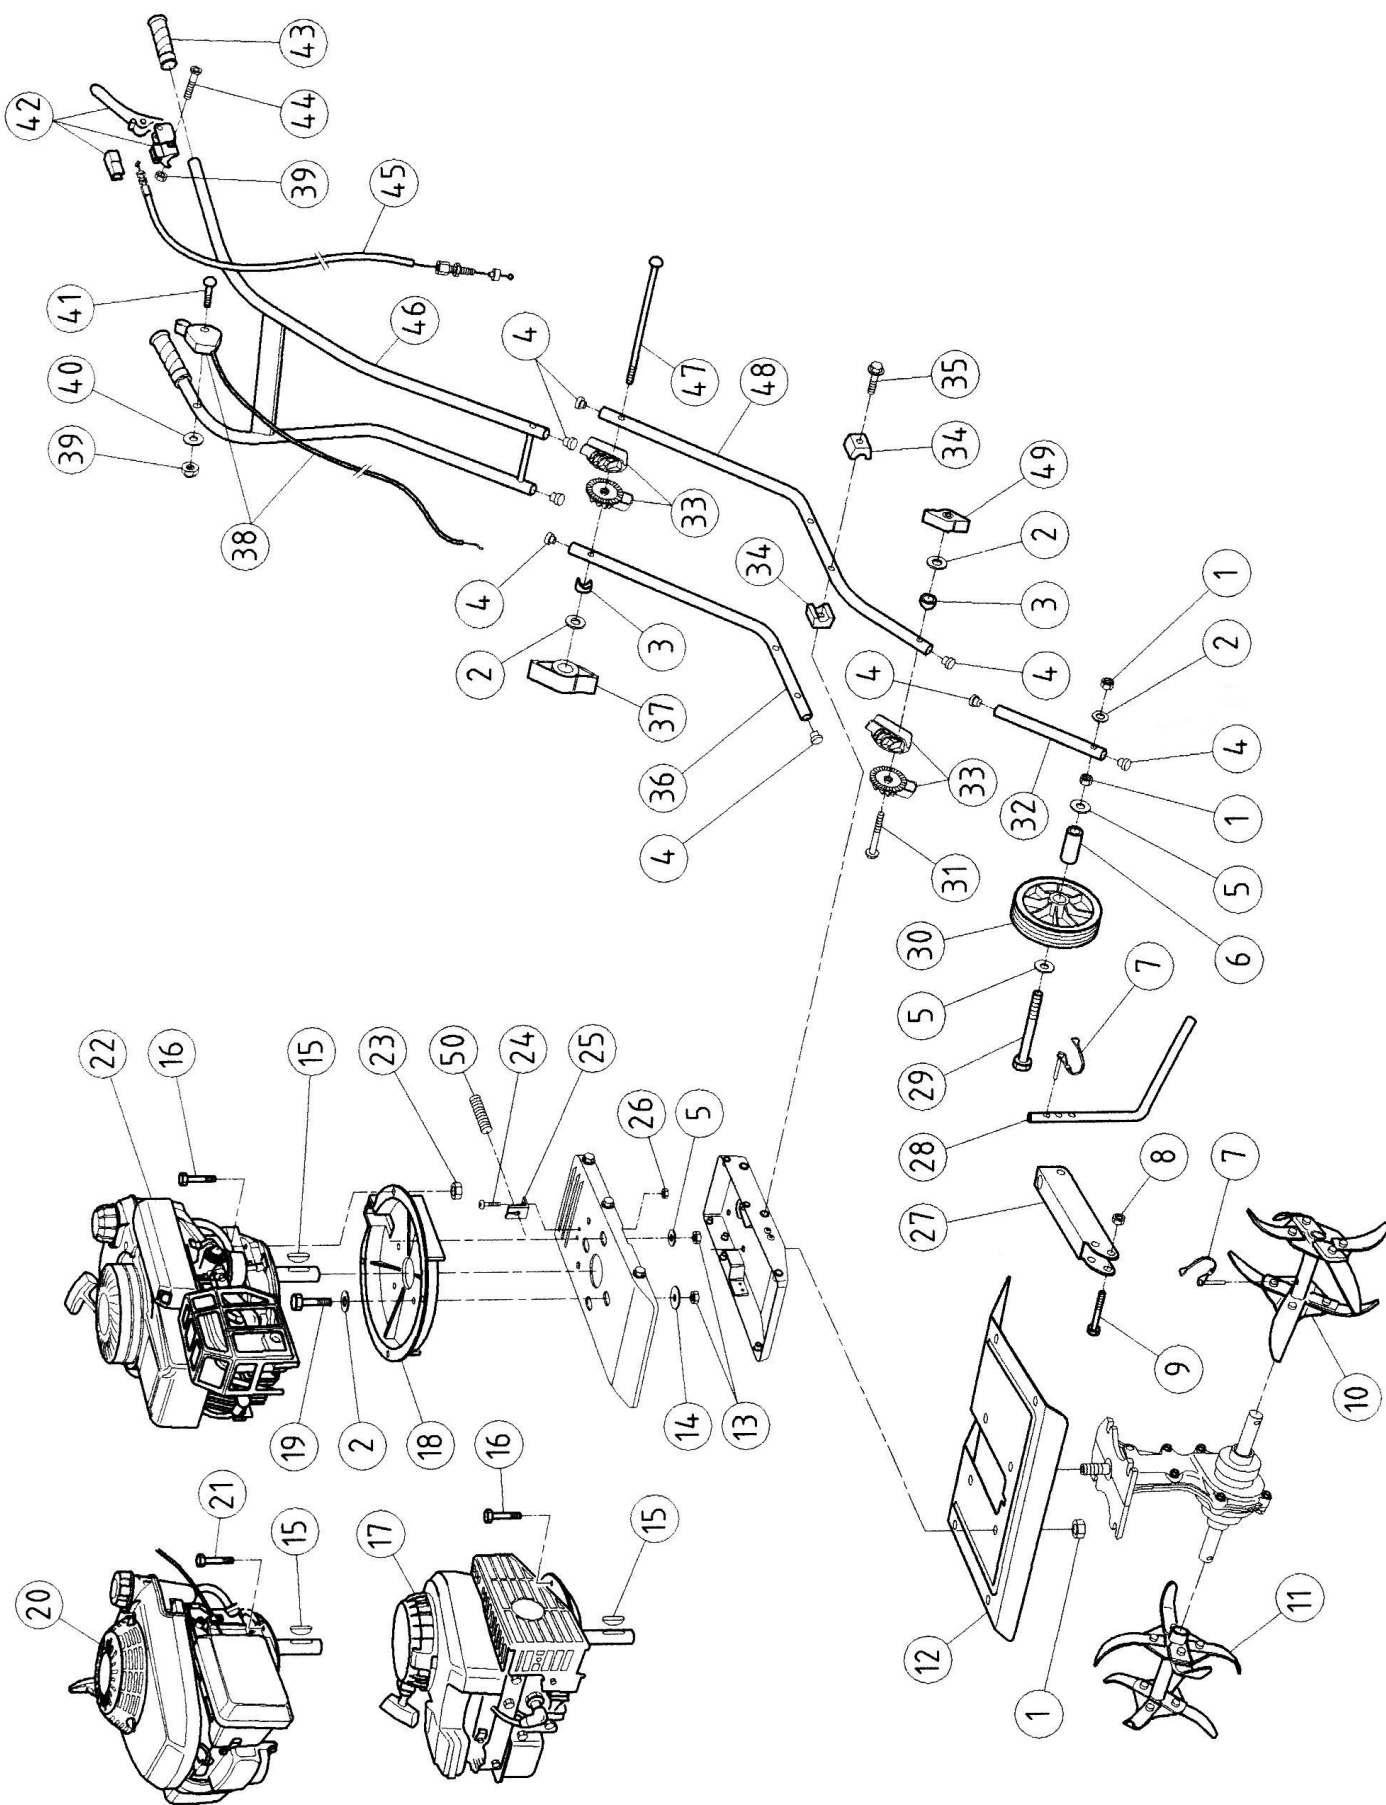

MOTOZAPPATRICE

BL10

POS.	CODICE	DESCRIZIONE	Q.TA'
------	--------	-------------	-------

1	0200100060	Dado M 8	6
2	0200100070	Rondella bis. D.8	6
3	0201400640	Rondella	2
4	0221900580	Tappo d.22	8
5	0200300170	Rondella	4
6	0237200060	Boccola	1
7	0233600230	Spinotto fiss.fresa	3
8	0201100510	Dado M 10	2
9	0200600150	Vite M 10X35	2
10	0236100080	Fresa sx c/lame	1
11	0236100430	Fresa dx c/lame	1
12	0237200120	Protezione fresa	1
13	0200600580	Dado aut. M 8	4
14	0237200140	Rondella	2
15	0201400890	Chiavetta	1
16	0200200220	Vite TE 8X35	3
17	36100750	Motore B&S SPRINT 40	1
18	0237200180	Flangia supp.motore	1
19	0237200190	Vite TE 8x25	3
20	36100530	Motore Honda GCV 135	1
21	0200900290	Vite TE 8X40	3
22*			
23	0222700120	Dado c/rondella	3
24	0237200240	Vite TBEI 5x12	2
25	0237200250	Attacco filo	1
26	0202600020	Dado M5	2
27	0237200270	Supporto sperone	1
28	0237200280	Sperone	1
29	0237200290	Vite TE 8x80	1
30	0229400030	Ruotino	1
31	0220000150	Vite TTQST 8x80	1
32	0237200320	Supporto ruotino	1
33	0237200330	Settore dentato	6
34	0237200340	Blocca stegole	8
35	0237200350	Vite TE 8x40	4
36	0237200360	Supporto stegola dx	1
37	0228600010	Pomello fiss.stegola	1
38	0237200380	Manettino c/filo	1
38	0237200381	Manettino c/filo BL10H	1
39	0201000110	Dado M 6	1
40	0200100720	Rondella bis. D.6	1
41		Vite fornita c/manettino	1

POS.	CODICE	DESCRIZIONE	Q.TA'
------	--------	-------------	-------

42	0237210420	Leva inn/dis. fresa	1
43	0227100010	Manopola d.22	2
44	0222200140	Vite TCE 6X40	1
45	0237210450	Filo inn/dis. fresa	1
46	0237200460	Stegola	1
47	0237200470	Vite TTQST 8X220	1
48	0237200480	Supporto stegola sx	1
49	0221900590	Pomello	1
50	0237200500	Molla per filo	1
51*	0237210510	Fascetta c/vite	1
52*	0237210520	Leva c/filo inn/dis.	1

*DA MATRICOLA 1018105
NUOVA VERSIONE LEVA INNESTO/DISINNESTO