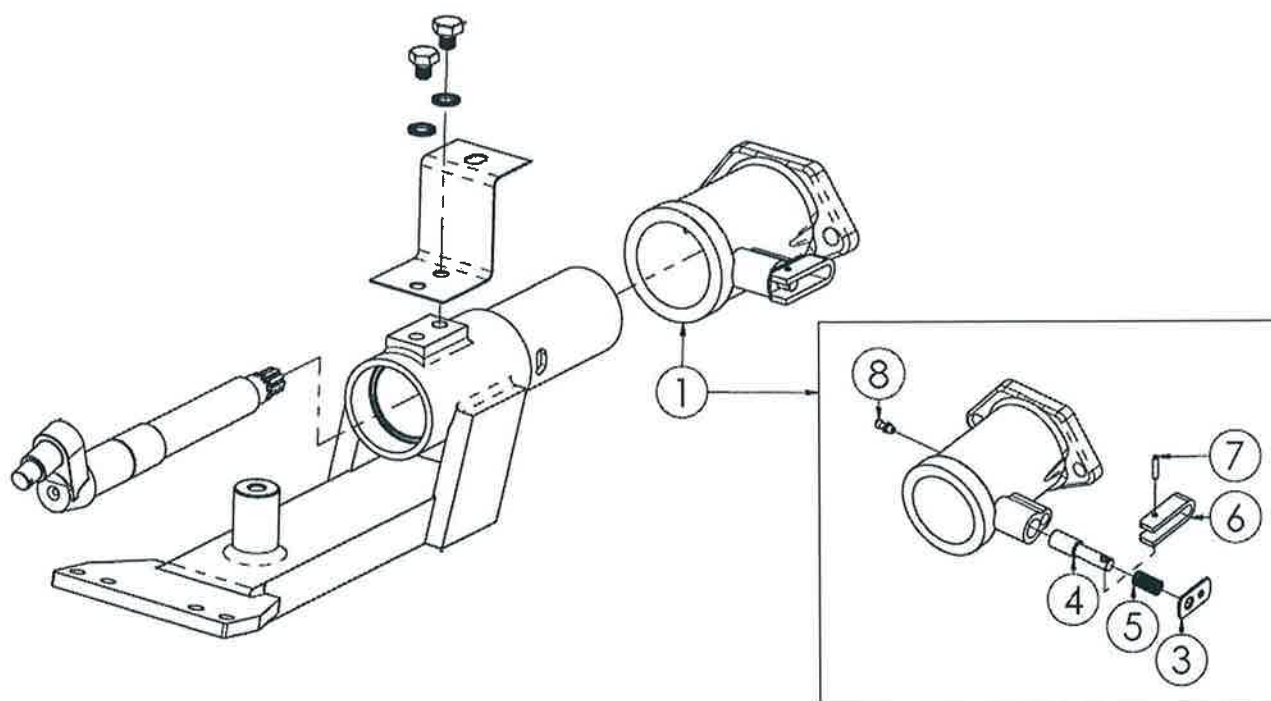

N.	CODICE	DESCRIZIONE	QUANTITA'
1	L.120048	ATTACCO RAPIDO COMPLETO	1
3	L.120425	PIASTRINA	1
4	L.340026	PERNO	1
5	L.220042	MOLLA	1
6	L.140027	FORCHETTA	1
7	L.200002	SPINA ELASTICA 4X20	1
8	L.360001	INGRASSATORE 6 MA	1