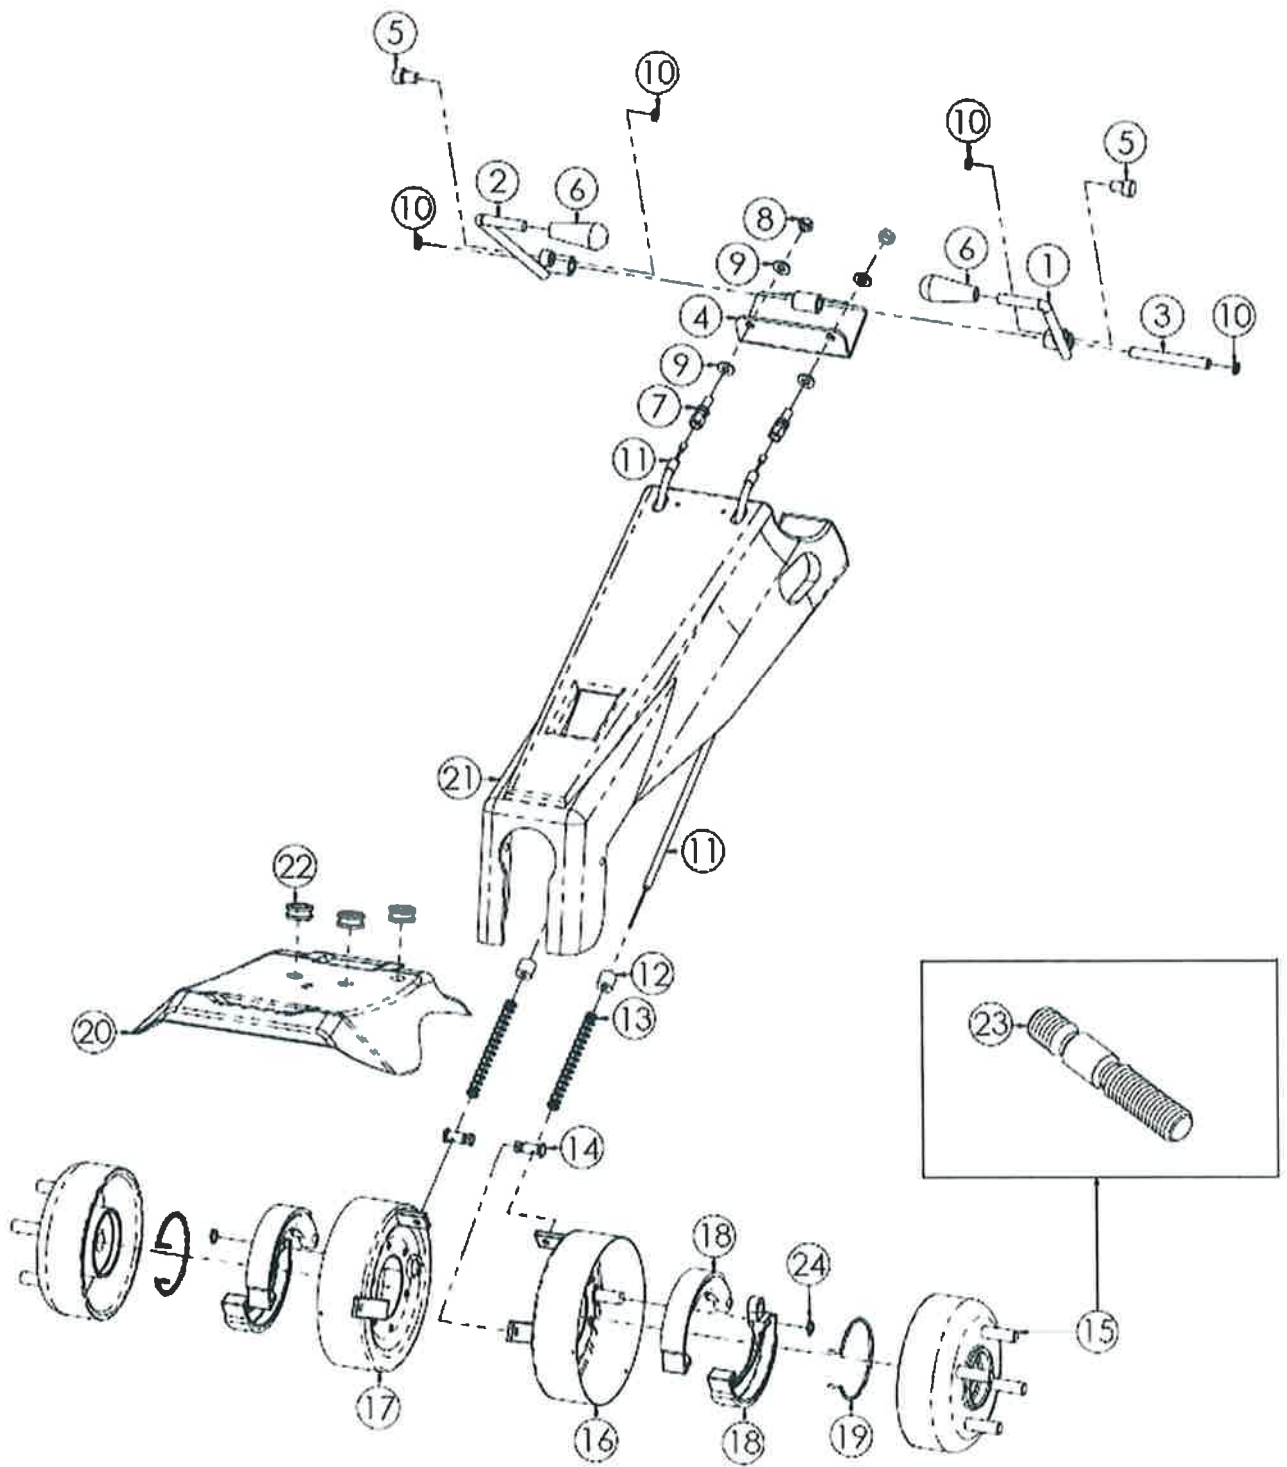

PIECES DETACHEES

MOTOCOLTIVATORE

TWO-WHEEL TRACTOR

EINACHSTRAKTOREN

MOTOCULTEURS

MC4300

N.	CODICE	DESCRIZIONE	QUANTITA'
1	L.270029	COFANO MOTORE GRANDE V.	1
3	L.280070	VITE 6X18 MA Z.	4
4	L.285005	RONDELLA 6X18X1,6 PIANA Z.	6
5	L.400042	GOMMA ATTACCO COFANO 15LD	1
6	L.284003	DADO 6 MA AUTOBLOCCANTE ALTO	4
8	L.120261	ATTACCO COFANO MOTORE	1
9	L.280073	VITE 6X16 T.TONDA+S.QUADRO	2
10	L.120163	PIASTRA SUP.COFANO	1
.	L.120262	PIASTRA SUP.COFANO RINFORZATA	1
11	L.280059	VITE 6X35 MA Z.	2
12	L.260011	REGISTRO COFANO 15LD Z.	1
13	L.271044	GOMMINO PASSACAVO	1
14	L.285004	RONDELLA 6X12X1,6 PIANA Z.	2
15	L.181039	BOCCOLA 16X15 Z.	2

N.	CODICE	DESCRIZIONE	QUANTITA'
1	L.120282	LEVA FRENI SX	1
2	L.120281	LEVA FRENI DX	1
3	L.120280	PERNO LEVE FRENI Z.	1
4	L.120278	PIASTRA LEVA FRENI	1
5	L.120279	SNODO CAVO FRENI	2
6	L.271085	POMELLO LEVA FRENI	2
7	L.260008	REGISTRO 8X40	2
8	L.284005	DADO 8 MA Z.	2
9	L.285032	RONDELLA 8X16X1,6 PIANA Z.	4
10	L.190001	SEGER 10 EST.	4
11	L.250035	CAVO TRASMISSIONE FRENI	2
12	L.181039	BOCCOLA 16X15 Z.	2
13	L.220041	MOLLA CAVO FRENI MTC	2
14	L.261002	MORSETTO 12X21	2
15	L.100028	TAMBURO FRENO GHISA COMPLETO	2
16	L.120205	SUPPORTO GANASCE FRENO SX	1
17	L.120206	SUPPORTO GANASCE FRENO DX	1
18	L.290004	GANASCIA FRENO	4
19	L.220023	MOLLA GANASCE FRENO	2
20	L.270087	COFANO CAMBIO FRENI	1
21	L.270088	COFANO STEGOLA FRENI	1
22	L.271044	GOMMINO PASSACAVO	3
23	L.282003	PRIGIONIERO 12X1.5 FRESA	8
24	L.190007	SEGER 12 EST.	2