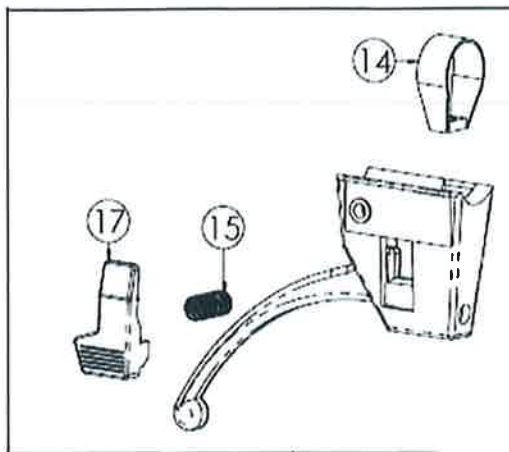

N.	CODICE	DESCRIZIONE	QUANTITA'
1	L.120076	STEGOLA	1
2	L.271017	MANOPOLA C. D.25 S/PARAMANI	2
3	L.270040	LEVA FRIZIONE SX NUOVA	1
4	L.270039	LEVA DIFFERENZIALE DX NUOVA	1
5	L.270033	LEVA MOTORSTOP BENZINA	1
6	L.270004	MANETTINO GAS 6X70	1
7	L.284025	DADO 6 MA CIECO Z.	1
8	L.285004	RONDELLA 6X12X1,6 PIANA Z.	1
9	L.250028	CAVO TRASMISSIONE FRIZIONE	1
10	L.250029	CAVO TRASMISSIONE GAS	1
	L.250031	CAVO TRASMISSIONE GAS GX270	1
11	L.250013	CAVO TRASMISSIONE DIFF.	1
12	L.280123	VITE 6X40 MA BRUCOLA Z.	1
13	L.284003	DADO 6 MA AUTOBLOCCANTE ALTO	1
14	L.380003	FASCETTA C/DADO M6 PER LEVA	2
15	L.220033	MOLLA PER PULSANTE	2
16	L.270056	PULSANTE BLOCCO LEVA FRIZIONE	1
17	L.270057	PULSANTE BLOCCO LEVA DIFF.	1
18	L.270034	LEVA MOTORSTOP DIESEL	1
19	L.250030	CAVO TRASMISSIONE STOP DIESEL	1
21	L.420001	FASCETTA NYLON 4,8X280	4