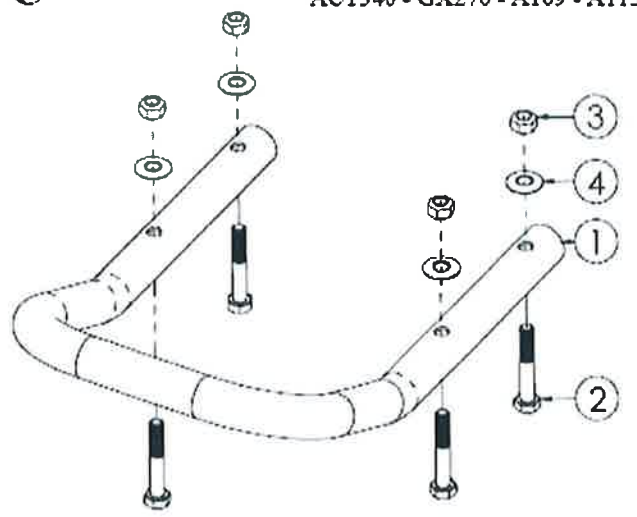

A

VERSIONE DIESEL
KD100 - L100

B

VERSIONE DIESEL
15LD400

C

VERSIONE BENZINA
ACT340 - GX270 - A109 - A113

N.	CODICE	DESCRIZIONE	QUANTITA'
	A	VERSIONE KD100-L100	
1	L.120274	PROTEZIONE MOTORE L100	1
2	L.280120	VITE 8X60 MA Z.	4
3	L.284023	DADO 8 MA METALBLOC	4
4	L.285034	RONDELLA 8 A TAZZA Z.	4
5	L.120418	SUPPORTO ATTACCO COFANO	1
6	L.281012	VITE 8X25 AD ALETTE	2
7	L.285038	RONDELLA 8X24X5 ACCOPPIATA	2
8	L.285036	RONDELLA 8X24X2 ACCOPPIATA	2
9	L.181002	BOCCOLA 16X27 DISTANZIALE	1
10	L.280003	VITE 8X70 MA Z.	1
11	L.285032	RONDELLA 8X16X1,6 PIANA Z.	1
12	L.285030	RONDELLA 8X13 SCHNORR	2
13	L.280071	VITE 8X16 MA BRUGOLA Z.	1
14	L.180055	DISTANZIALE 8X18X6 MOTORE	1
15	L.285005	RONDELLA 6X18X1,6 PIANA Z.	2
16	L.280075	VITE 6X25 MA Z.	1
17	L.284026	DADO 6 MA METALBLOC	1
18	L.180056	DISTANZIALE MOTORE	1
19	L.280082	VITE 6X110 MA Z.	1
	B	VERSIONE 15LD400	
1	L.120263	PROTEZIONE MOTORE 15LD315	1
2	L.280016	VITE 8X50 MA Z.	4
3	L.284023	DADO 8 MA METALBLOC	4
4	L.285034	RONDELLA 8 A TAZZA Z.	6
5	L.260010	COLONNETTA 12X43 M8 (F.F.)Z.	2
6	L.280042	VITE 8X16 MA Z.	2
7	L.280065	VITE 6X75 MA Z.	1
8	L.285005	RONDELLA 6X18X1,6 PIANA Z.	1
9	L.181023	BOCCOLA 10X30 FORO 6.5	1
	C	VERSIONE ACT340-GX270	
1	L.120276	PROTEZIONE MOTORE ACT340	1
2	L.280016	VITE 8X50 MA Z.	4
3	L.284023	DADO 8 MA METALBLOC	4
4	L.285034	RONDELLA 8 A TAZZA Z.	4