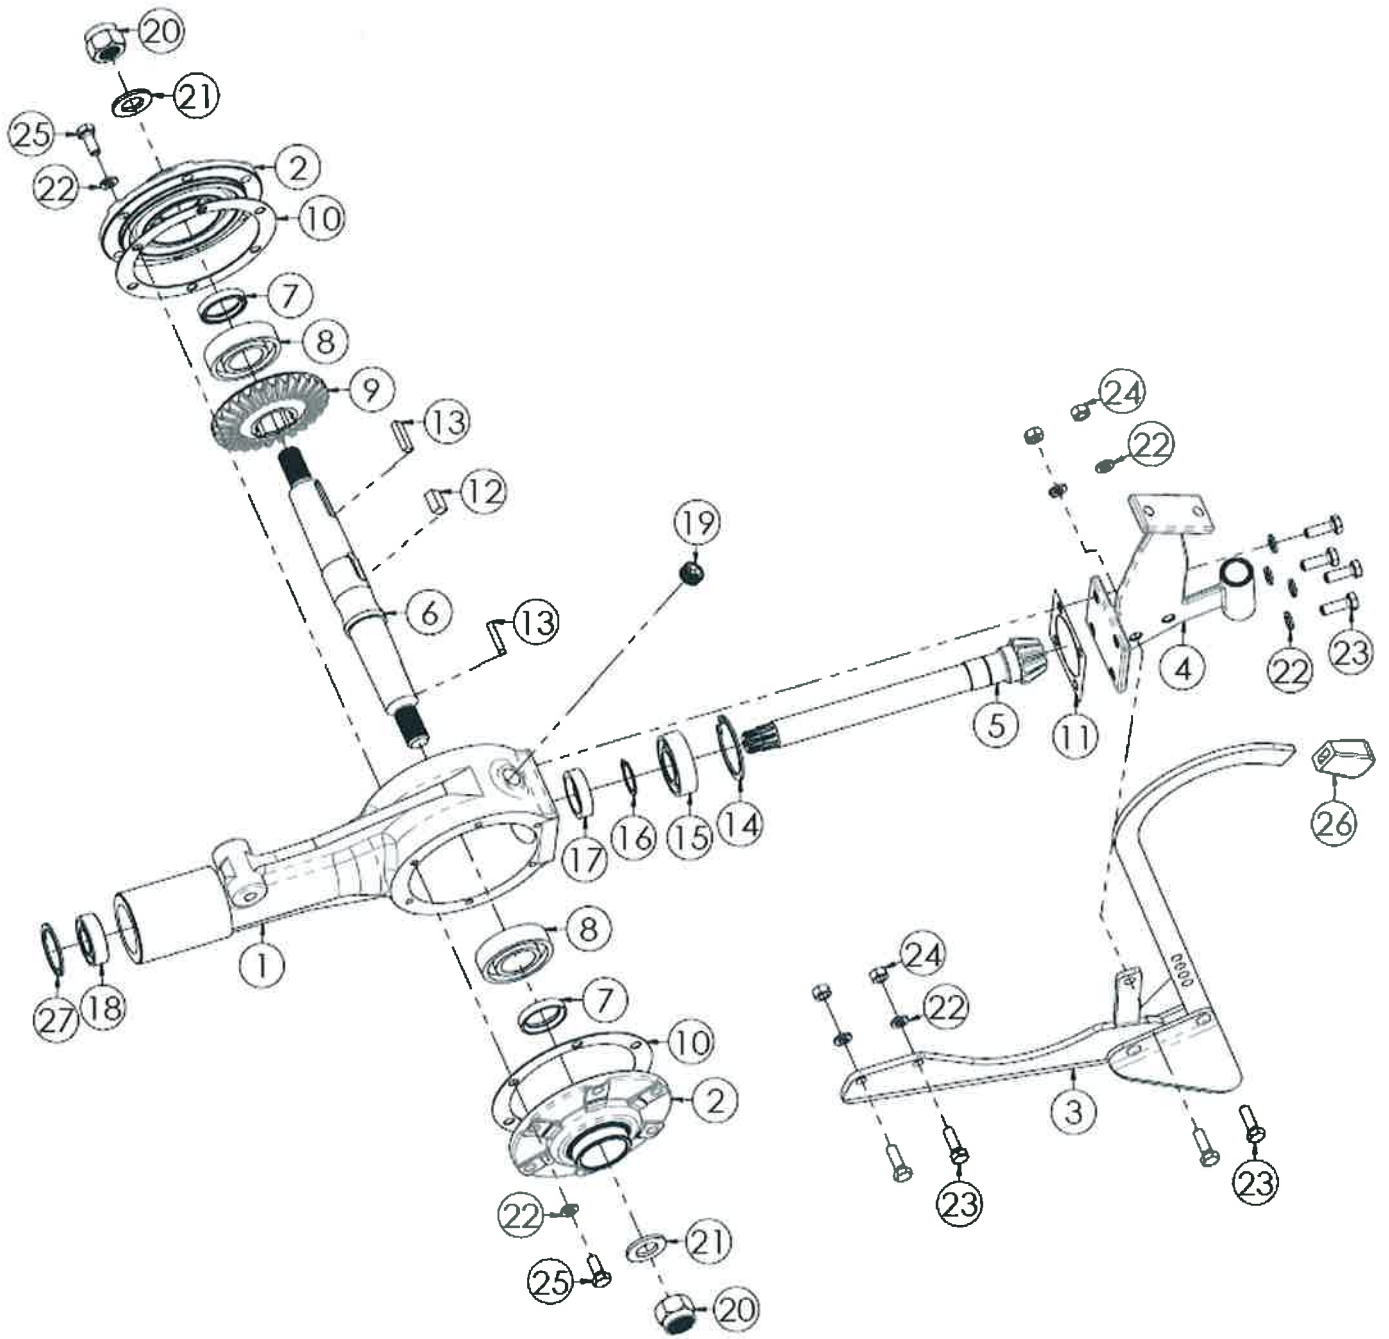

TAVOLA 14-A COFANO FRESA C/ATT.R. MC4300 **BENASSI**

TAVOLA 14-A COFANO FRESA C/ATT.R. MC4300 BENASSI'

N.	CODICE	DESCRIZIONE	QUANTITA'
1	L.120286	ALLARGAMENTO COF.FRESA DX	1
2	L.120287	ALLARGAMENTO COF.FRESA SX	1
3	L.120610	COFANO CENTRALE FRESA CM.65 c/ATTAC. R.	1
6	L.120284	PAREGGIATORE FRESA DX	1
7	L.120285	PAREGGIATORE FRESA SX	1
8	L.280042	VITE 8X16 MA Z.	10
9	L.285032	RONDELLA 8X16X1,6 PIANA Z.	12
10	L.285010	RONDELLA 8 GROWER SPACCATA	10
11	L.284005	DADO 8 MA Z.	10
12	L.280013	VITE 8X25 MA Z.	2
13	L.285006	RONDELLA 8X24X2 PIANA Z.	2
14	L.284023	DADO 8 MA METALBLOC	2
16	L.280090	VITE 10X80 MA Z.	1
17	L.284037	DADO 10 MA METALBLOC	1
18	L.285035	RONDELLA 8X24X3 PIANA Z.	1
19	L.350054	VOLANTINO 8X25 MA 12 LOBI M.	1

N.	CODICE	DESCRIZIONE	QUANTITA'
1	L.100016	CARTER FRESA	1
2	L.100017	FLANGIA LATERALE FRESA	2
3	L.120086	STABILIZZATORE FRESA	1
4	L.120087	COPERCHIO FRESA	1
5	L.150040	PIGNONE FRESA	1
6	L.150038	ALBERO PASSANTE FRESA	1
7	L.160012	PARAOLIO 40X30X7	2
8	L.170010	CUSCINETTO 6206	2
9	L.150039	CORONA FRESA	1
10	L.210008	GUARNIZIONE FLANGIA	2
11	L.210009	GUARNIZIONE COPERCHIO	1
12	L.174003	CHIAVETTA 10X8X18-22	2
13	L.174004	CHIAVELLA 8X5X27	2
14	L.191001	SEGER 52 INT.	1
15	L.170006	CUSCINETTO 6205	1
16	L.190006	SEGER 25 EST.	1
17	L.160013	PARAOLIO 40X25X7	1
18	L.171008	CUSCINETTO 6004 2RS	1
19	L.286001	TAPPO SPURGO OLIO	1
20	L.284015	DADO 18X1.5 AUTOBLOCCANTE	2
21	L.181008	DISTANZIALE FRESA	1
22	L.285046	RONDELLA 18X34X3 PIANA Z.	2
23	L.285010	RONDELLA 8 GROWER SPACCATA	20
24	L.280013	VITE 8X25 MA Z.	8
25	L.284005	DADO 8 MA Z.	4
26	L.280004	VITE 8X20 MA Z.	12