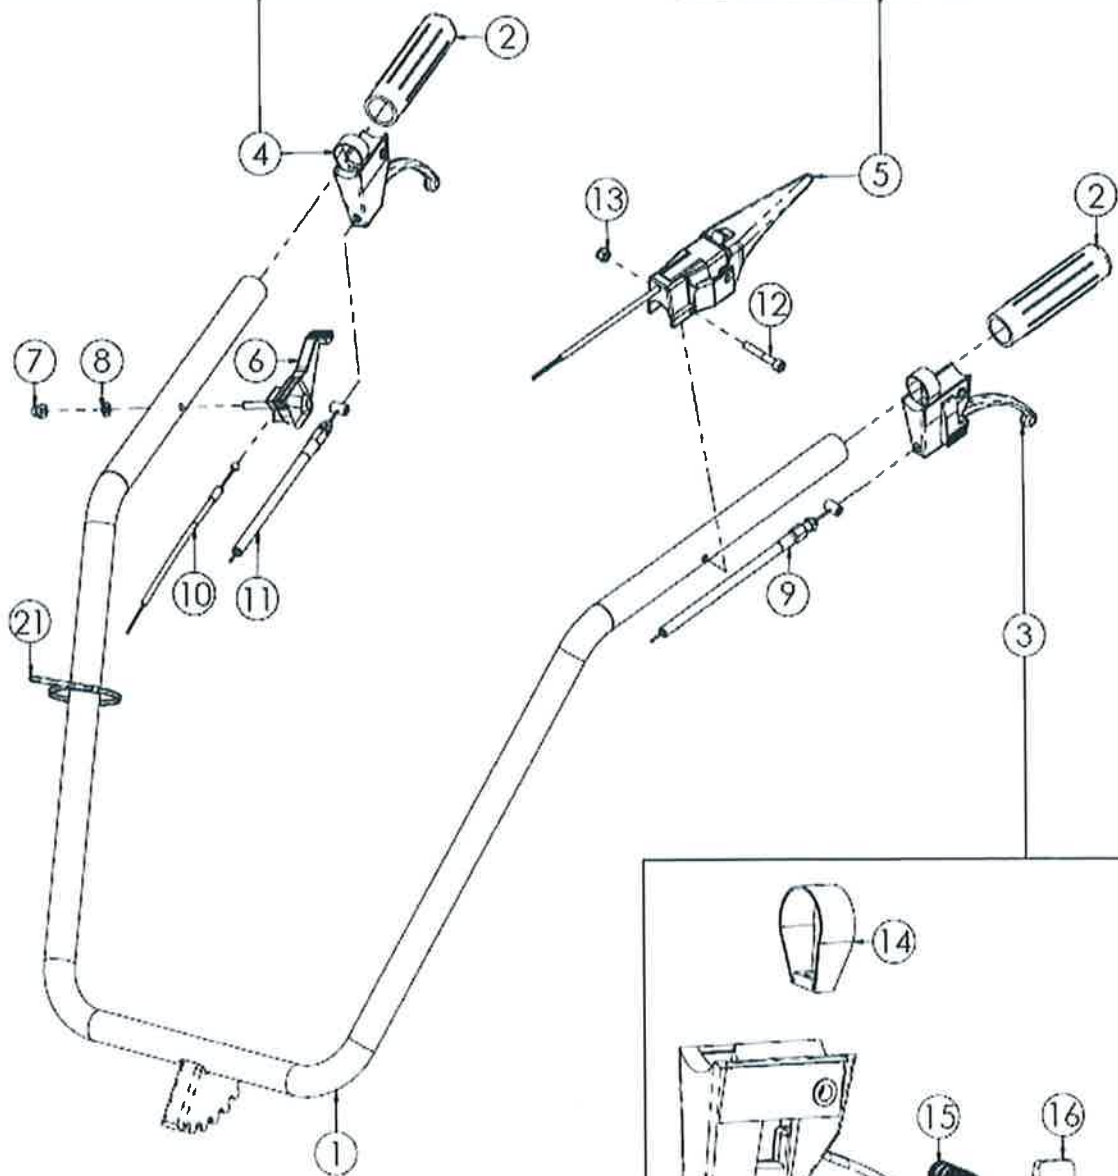

N.	CODICE	DESCRIZIONE	QUANTITA'
1	L.120076	STEGOLA	1
2	L.271017	MANOPOLA C. D.25 S/PARAMANI	2
3	L.270040	LEVA FRIZIONE SX NUOVA	1
4	L.270039	LEVA DIFFERENZIALE DX NUOVA	1
5	L.270033	LEVA MOTORSTOP BENZINA	1
6	L.270004	MANETTINO GAS 6X70	1
7	L.284025	DADO 6 MA CIECO Z.	1
8	L.285004	RONDELLA 6X12X1,6 PIANA Z.	1
9	L.250028	CAVO TRASMISSIONE FRIZIONE	1
10	L.250029	CAVO TRASMISSIONE GAS	1
	L.250031	CAVO TRASMISSIONE GAS GX270	1
11	L.250013	CAVO TRASMISSIONE DIFF.	1
12	L.280123	VITE 6X40 MA BRUCOLA Z.	1
13	L.284003	DADO 6 MA AUTOBLOCCANTE ALTO	1
14	L.380003	FASCETTA C/DADO M6 PER LEVA	2
15	L.220033	MOLLA PER PULSANTE	2
16	L.270056	PULSANTE BLOCCO LEVA FRIZIONE	1
17	L.270057	PULSANTE BLOCCO LEVA DIFF.	1
18	L.270034	LEVA MOTORSTOP DIESEL	1
19	L.250030	CAVO TRASMISSIONE STOP DIESEL	1
21	L.420001	FASCETTA NYLON 4,8X280	4