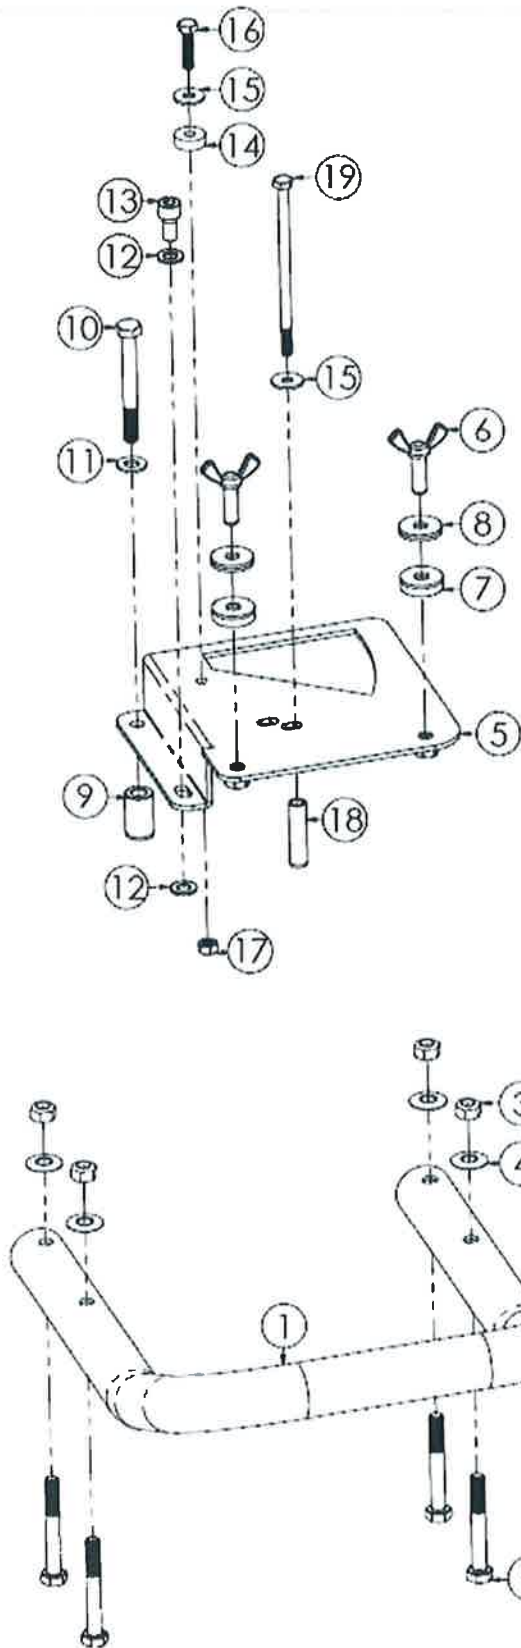

A

VERSIONE DIESEL
KD100 - L100