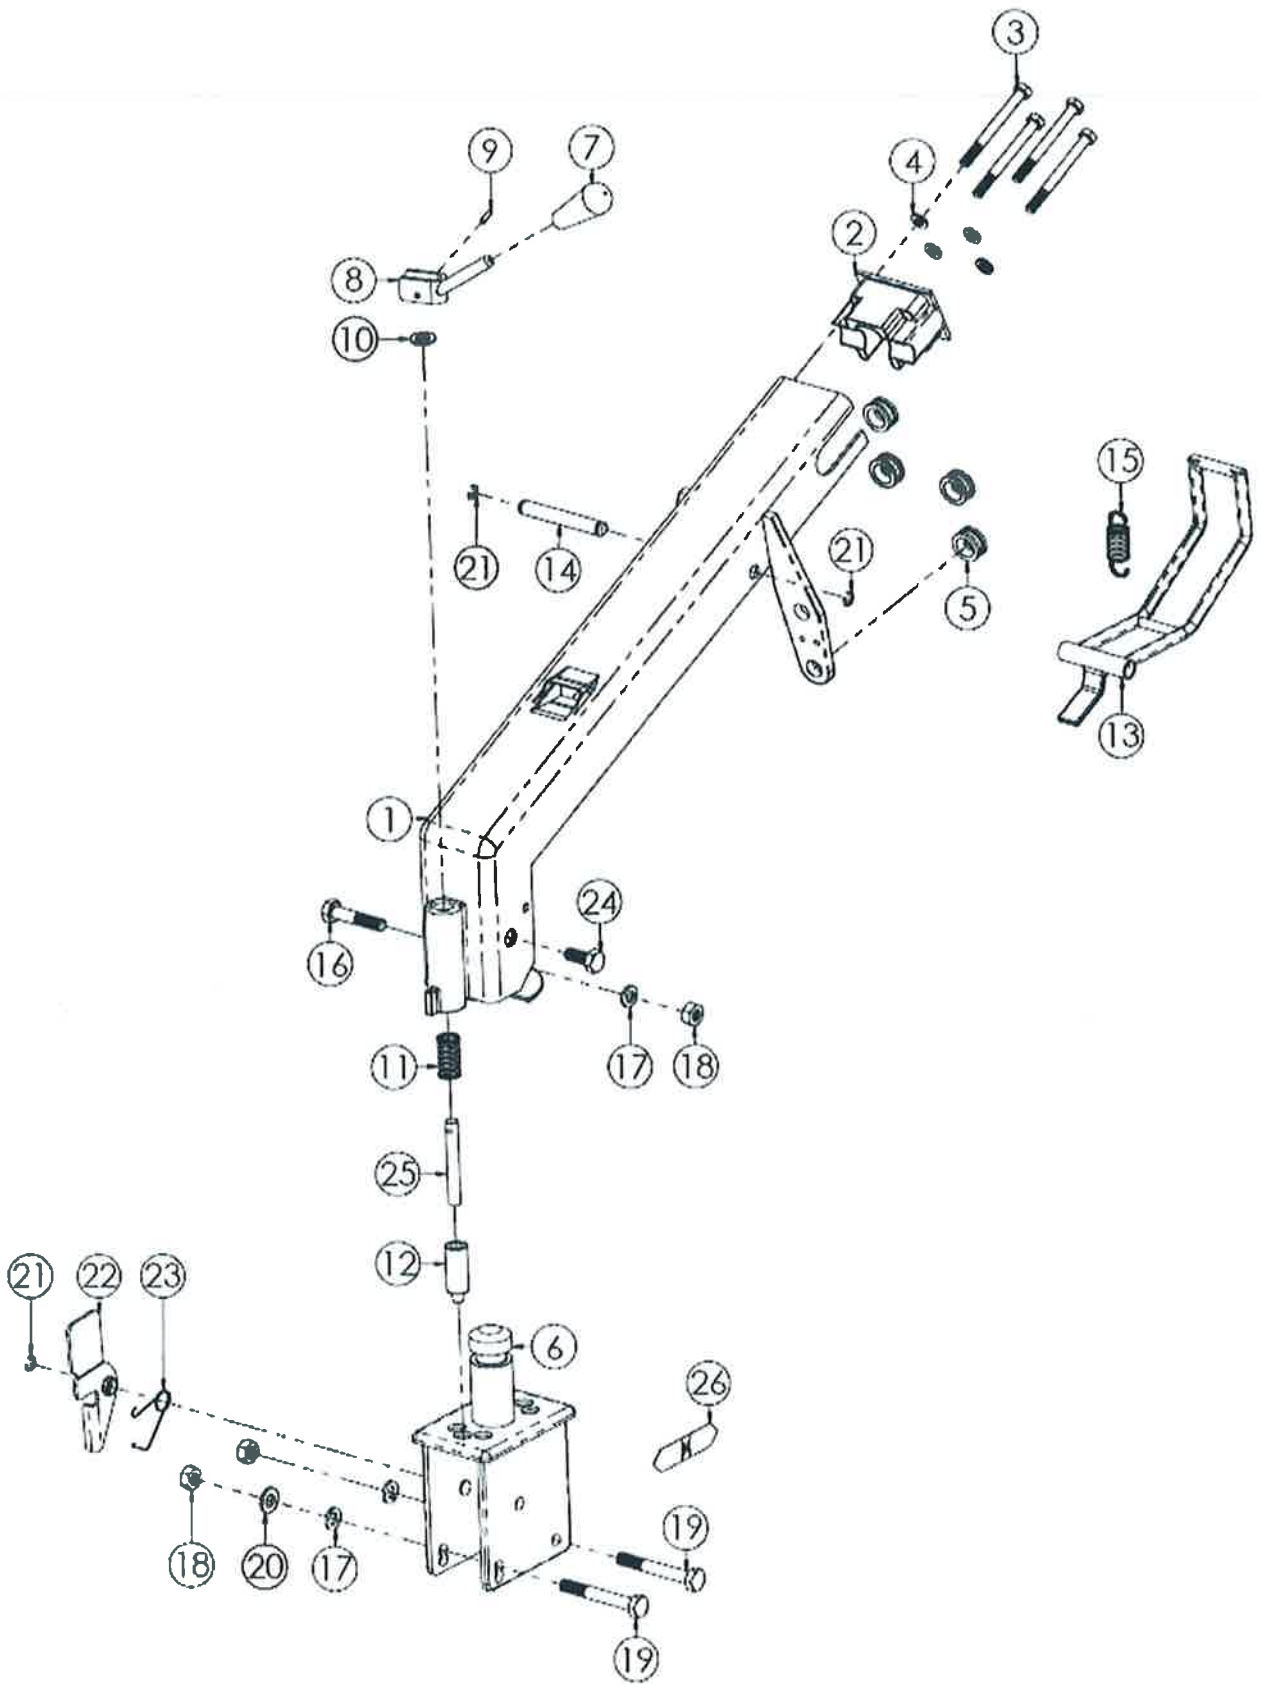

N.	CODICE	DESCRIZIONE	QUANTITA'
1	L.120290	SUPPORTO STEGOLA	1
2	L.100002	MOZZO FISSAGGIO STEGOLA	1
3	L.280119	VITE 8X85 MA Z.	4
4	L.285010	RONDELLA 8 GROWER SPACCATA	4
5	L.271044	GOMMINO PASSACAVO	4
6	L.120347	ATTACCO SUPPORTO STEGOLA	1
7	L.271008	POMELLO PROLUNGA LEVA	1
8	L.120071	LEVA ROTAZIONE STEGOLA	1
9	L.200002	SPINA ELASTICA 4X20	1
10	L.285015	RONDELLA 10X30X2,5 PIANA Z.	1
11	L.220006	MOLLA ROTAZIONE STEGOLA	1
12	L.120072	PERNO BLOCCO STEGOLA	1
13	L.120074	MANIGLIA REGOLAZIONE STEGOLA	1
14	L.120307	PERNO REGOLAZIONE STEGOLA	1
15	L.220005	MOLLA STEGOLA	1
16	L.280010	VITE 10X50 MA Z.	1
17	L.285008	RONDELLA 10 GROWER SPACCATA	3
18	L.284009	DADO 10 MA Z.	3
19	L.280002	VITE 10X75 MA Z.	2
20	L.285002	RONDELLA 10X20X2 PIANA Z.	1
21	L.190014	ANELLO LEVA MARCE	3
22	L.120309	PIASTRA SICUREZZA 4° MARCIA	1
23	L.220016	MOLLA SICUREZZA	1
24	L.280025	VITE 10X25 MA Z.	1
25	L.120343	PERNO 10X74 STEGOLA	1
26	L.410053	ADESIVO "FRECCHE" 2 COLORI	1