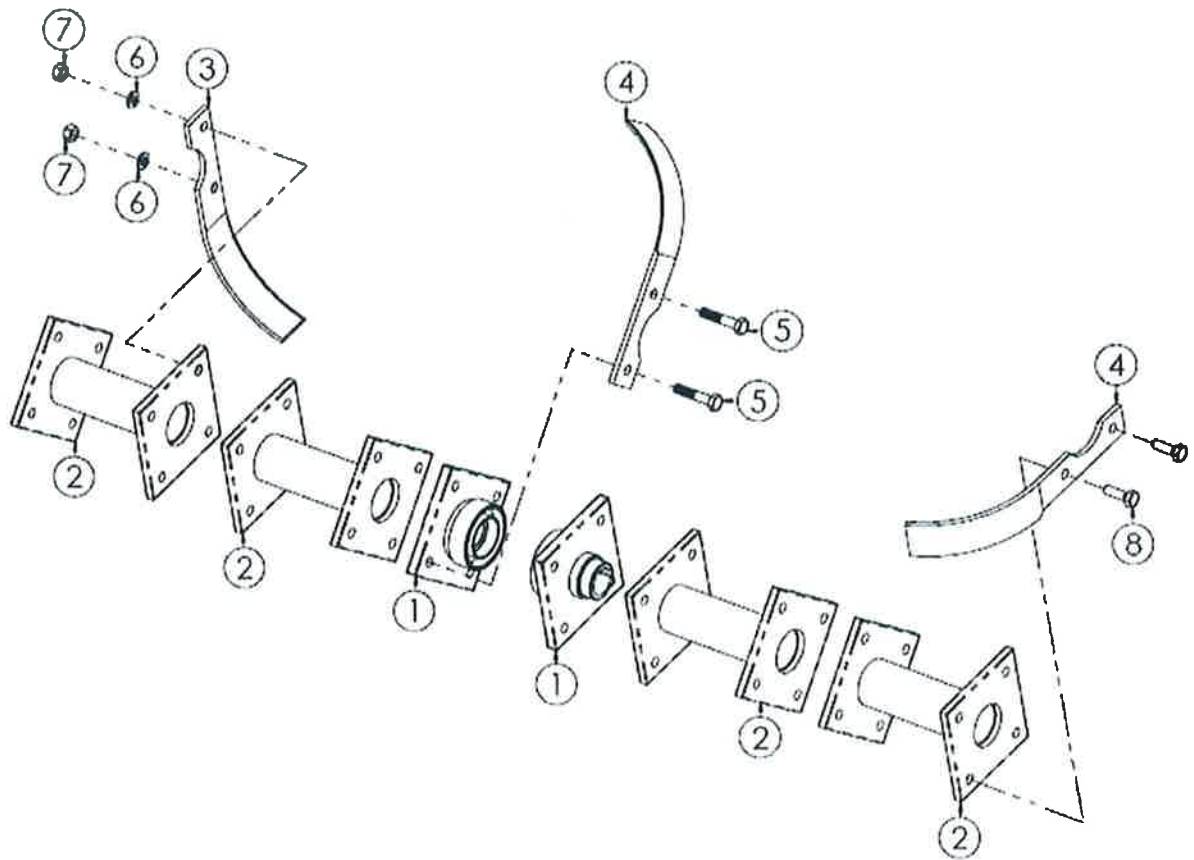

N.	CODICE	DESCRIZIONE	QUANTITA'
1	L.120098	MOZZO FRESA	2
2	L.120097	MOZZO ALLARG. FRESA	4
3	L.120100	ZAPPA SX 30X5 INT.70	10
4	L.120099	ZAPPA DX 30X5 INT.70	10
5	L.280020	VITE 8X40 MA Z.	16
6	L.285010	RONDELLA 8 GROWER SPACCATA	24
7	L.284005	DADO 8 MA Z.	24
8	L.280013	VITE 8X25 MA Z.	8