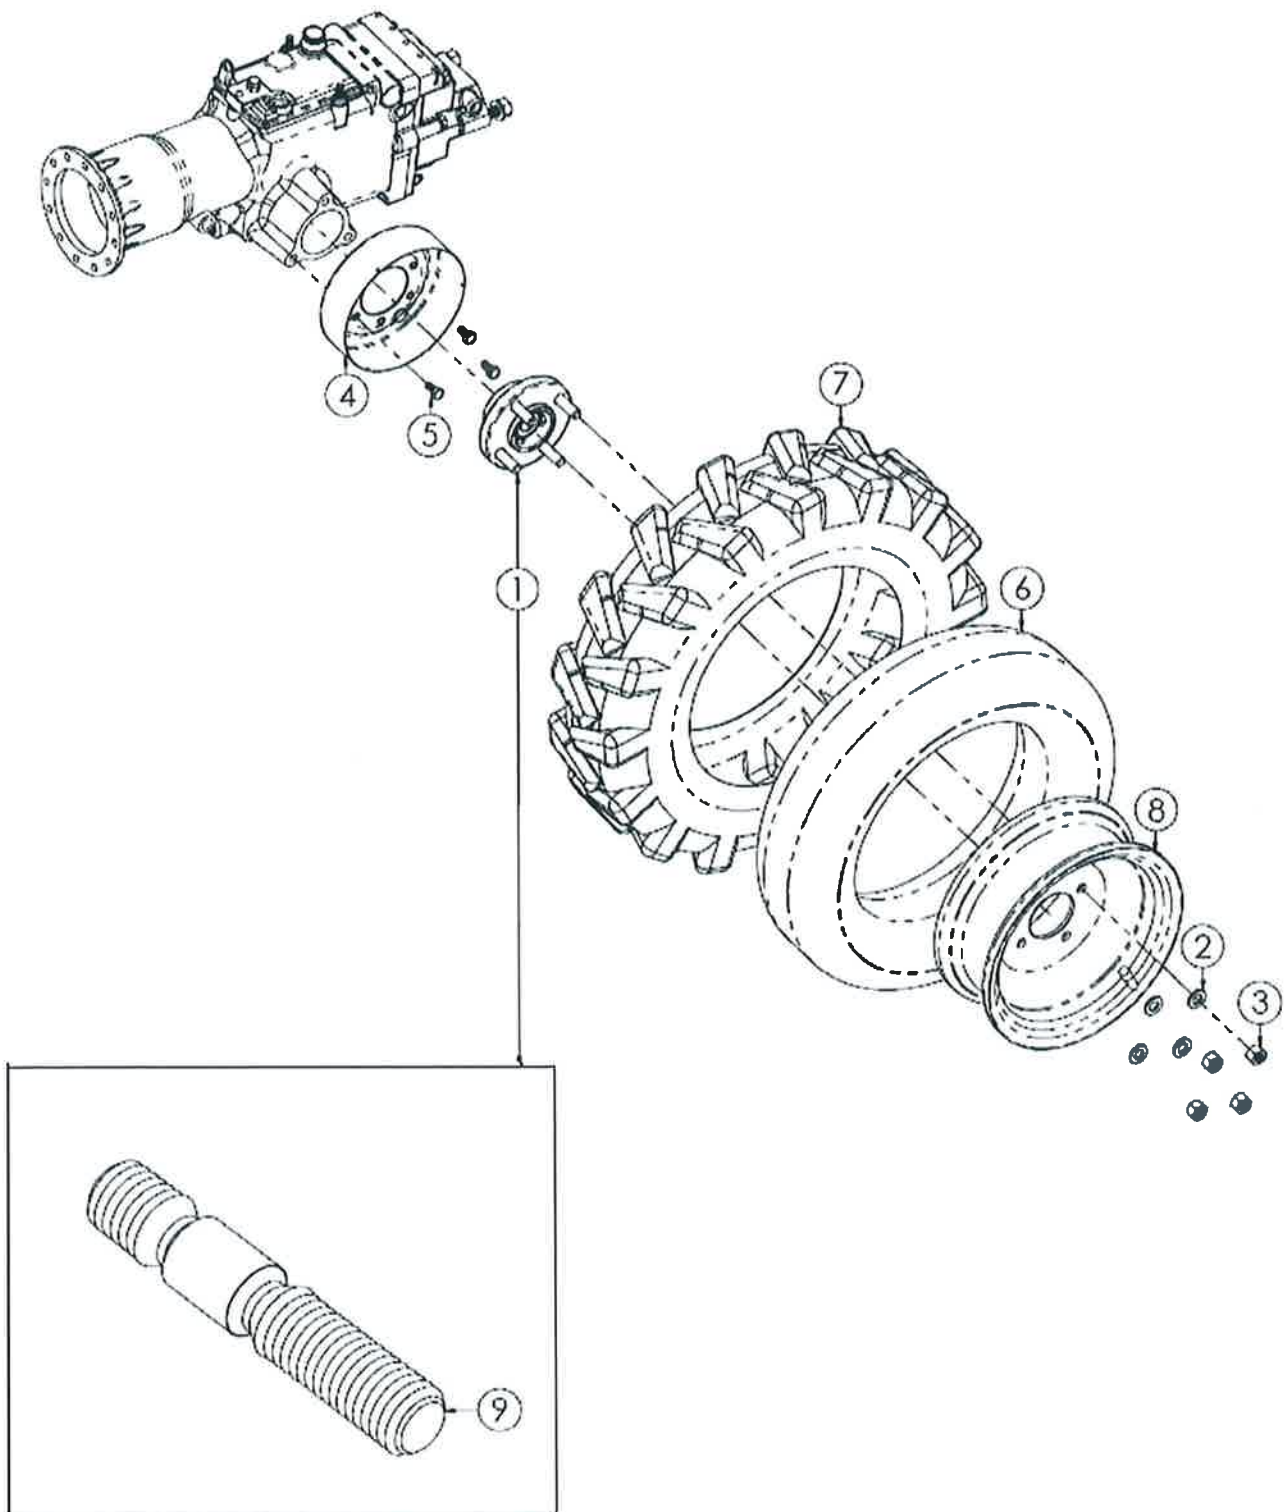

N.	CODICE	DESCRIZIONE	QUANTITA'
1	L.100011	MOZZO RUOTE COMPLETO	2
2	L.285011	RONDELLA 12X24X2,5 PIANA Z.	8
3	L.284011	DADO 12X1.5 PRIGIONIERO	8
4	L.120208	PROTEZIONE MOZZO RUOTA	2
5	L.280042	VITE 8X16 MA Z.	6
6	L.271062	CAMERA ARIA 18.850X8"	2
	L.271043	CAMERA ARIA 6.580X12"	2
	L.271042	CAMERA ARIA 5.0X10"	2
7	L.271078	PNEUMATICO 18.950X8"	2
	L.271083	PNEUMATICO 6.580X12"	2
	L.271082	PNEUMATICO 5.0X10"	2
8	L.120413	CERCHIO RUOTA 18.950X8"	2
	L.120414	CERCHIO RUOTA 6.580X12"	2
	L.120415	CERCHIO RUOTA 5.0X10"	2
9	L.282003	PRIGIONIERO 12X1.5 FRESA	8