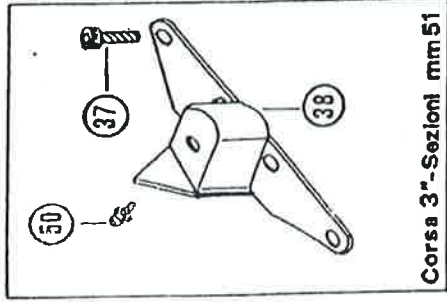

N.	CODICE	DESCRIZIONE	QUANTITA'
1	L.120048	ATTACCO RAPIDO COMPLETO	1
3	L.120425	PIASTRINA	1
4	L.340026	PERNO	1
5	L.220042	MOLLA	1
6	L.140027	FORCHETTA	1
7	L.200002	SPINA ELASTICA 4X20	1
8	L.360001	INGRASSATORE 6 MA	1

TAV. N.298 GR.BARRA SEMIFITTO CM.110 MC 3300/4300 **BENASSI**

POS. CODICE DESCRIZIONE Q.TA'

POS.	CODICE	DESCRIZIONE	Q.TA'
1	0229800010	Protezione	
2	0229800020	Molla c/gancio	
6	0200600310	Ribattino	
12	0229700120	Sezione	
14	0229700140	Lama cm.110 sez.22	
15	0229700150	Piastrina di pulizia	
16	0229700160	Piastrina	
21	0229700210	Grano	
22	0229700220	Premilama	
23	0229700230	Piastra	
24	0200600150	Vite	
25	0229700250	Premilama centr.sx	
26	0200600120	Vite	
27	0229800270	Dente doppio sem.	
28	0229700280	Premilama centr.dx	

POS. CODICE DESCRIZIONE Q.TA'

POS.	CODICE	DESCRIZIONE	Q.TA'
29	0201100510	Dado	
31	0202300180	Vite	
32	0200100380	Vite	
33	0200100070	Rosetta	
34	0229800340	Suola dx	
35	0200100080	Dado	
36	0200100070	Rondella	
37	0200100160	Vite	
39	0229800390	Scarpa dx	
42	0229800420	Suola sx	
43	0229800430	Scarpa sx	