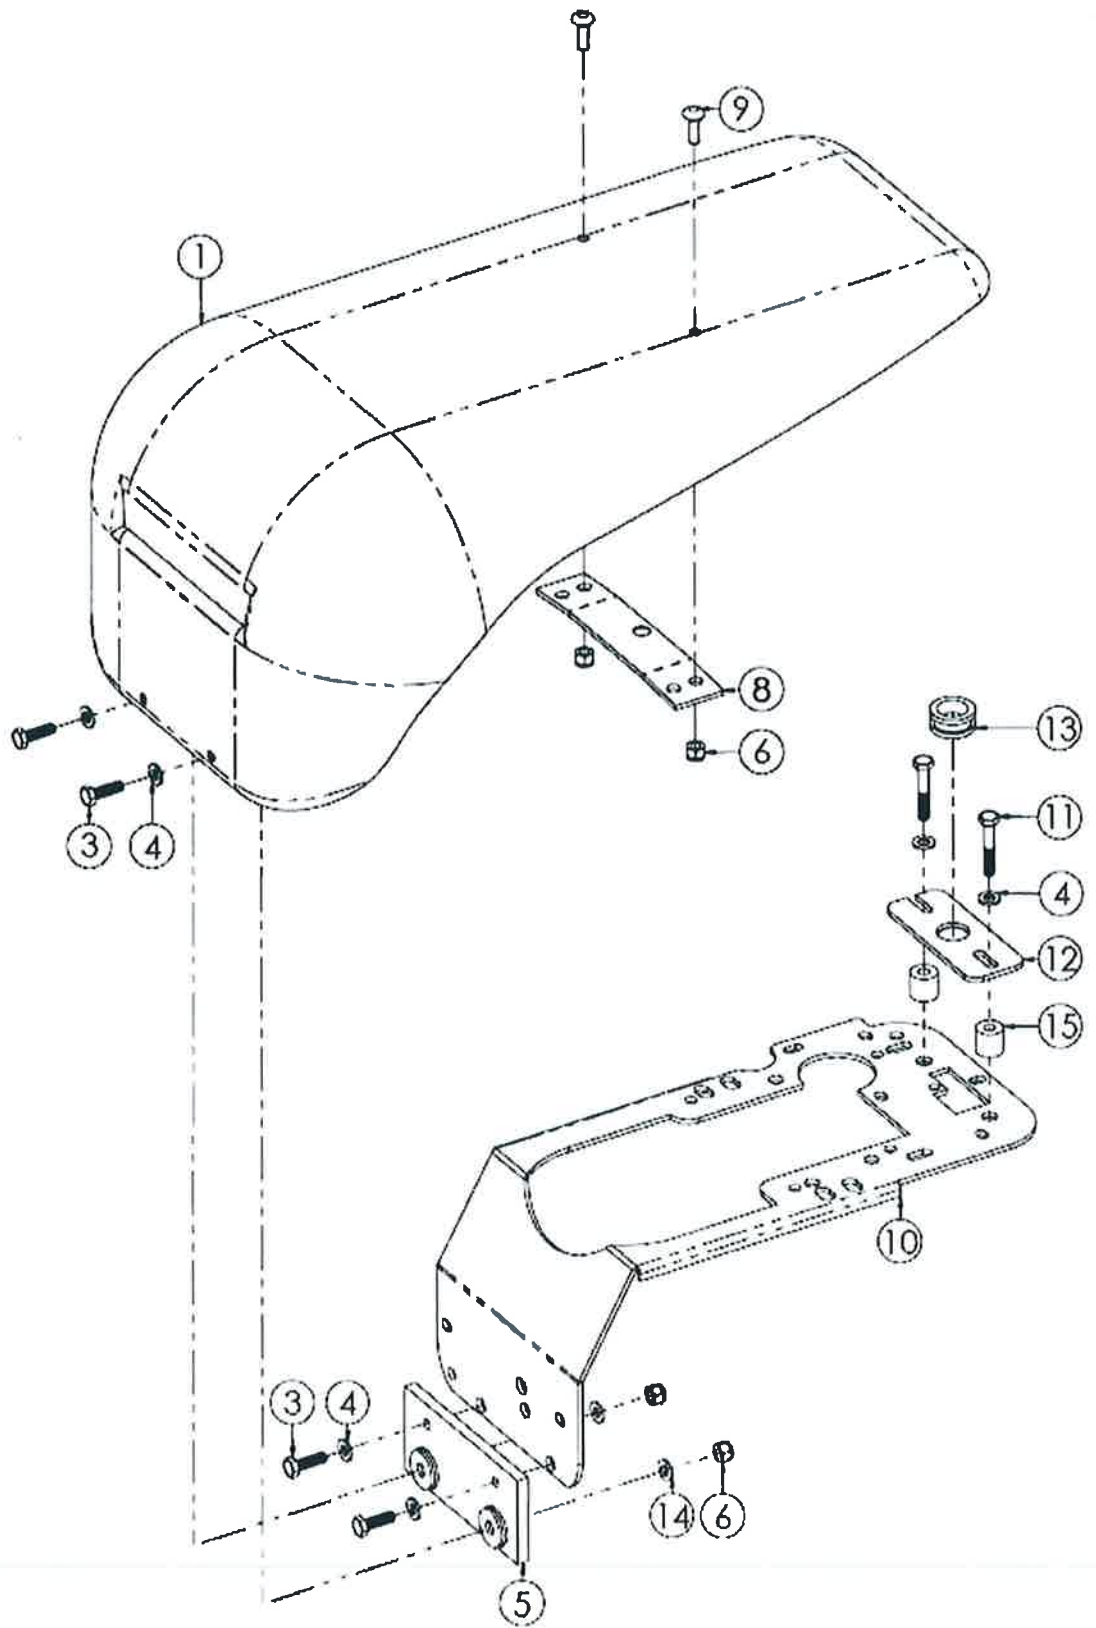

PIECES DETACHEES

MOTOCOLTIVATORE

TWO-WHEEL TRACTOR

EINACHSTRAKTOREN

MOTOCULTEURS

MC4300

N.	CODICE	DESCRIZIONE	QUANTITA'
1	L.270029	COFANO MOTORE GRANDE V.	1
3	L.280070	VITE 6X18 MA Z.	4
4	L.285005	RONDELLA 6X18X1,6 PIANA Z.	6
5	L.400042	GOMMA ATTACCO COFANO 15LD	1
6	L.284003	DADO 6 MA AUTOBLOCCANTE ALTO	4
8	L.120261	ATTACCO COFANO MOTORE	1
9	L.280073	VITE 6X16 T.TONDA+S.QUADRO	2
10	L.120163	PIASTRA SUP.COFANO	1
.	L.120262	PIASTRA SUP.COFANO RINFORZATA	1
11	L.280059	VITE 6X35 MA Z.	2
12	L.260011	REGISTRO COFANO 15LD Z.	1
13	L.271044	GOMMINO PASSACAVO	1
14	L.285004	RONDELLA 6X12X1,6 PIANA Z.	2
15	L.181039	BOCCOLA 16X15 Z.	2