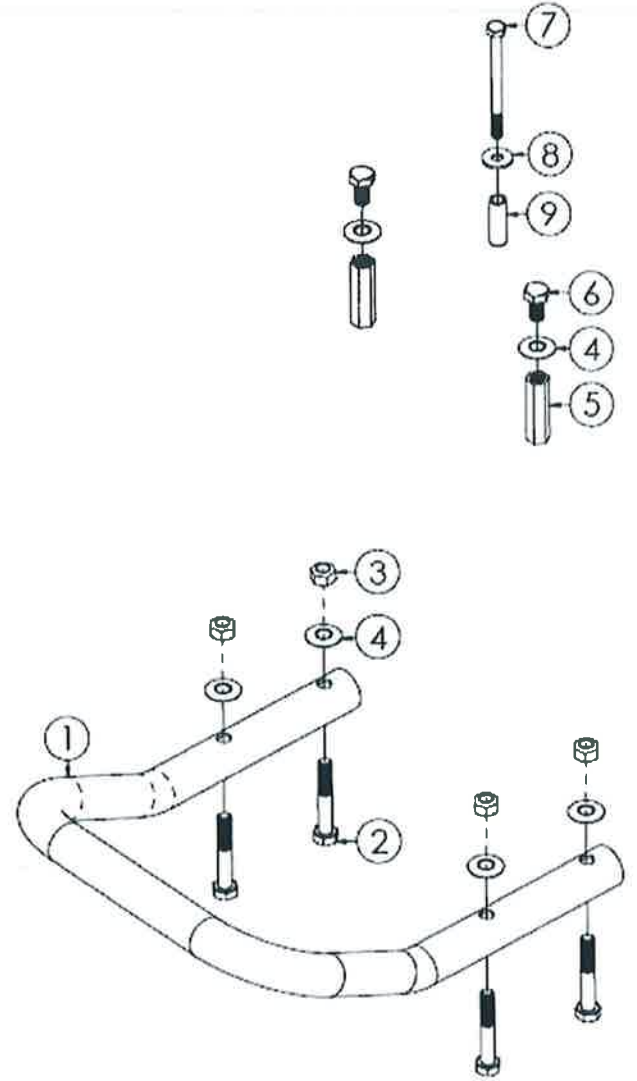

B

VERSIONE DIESEL
15LD400