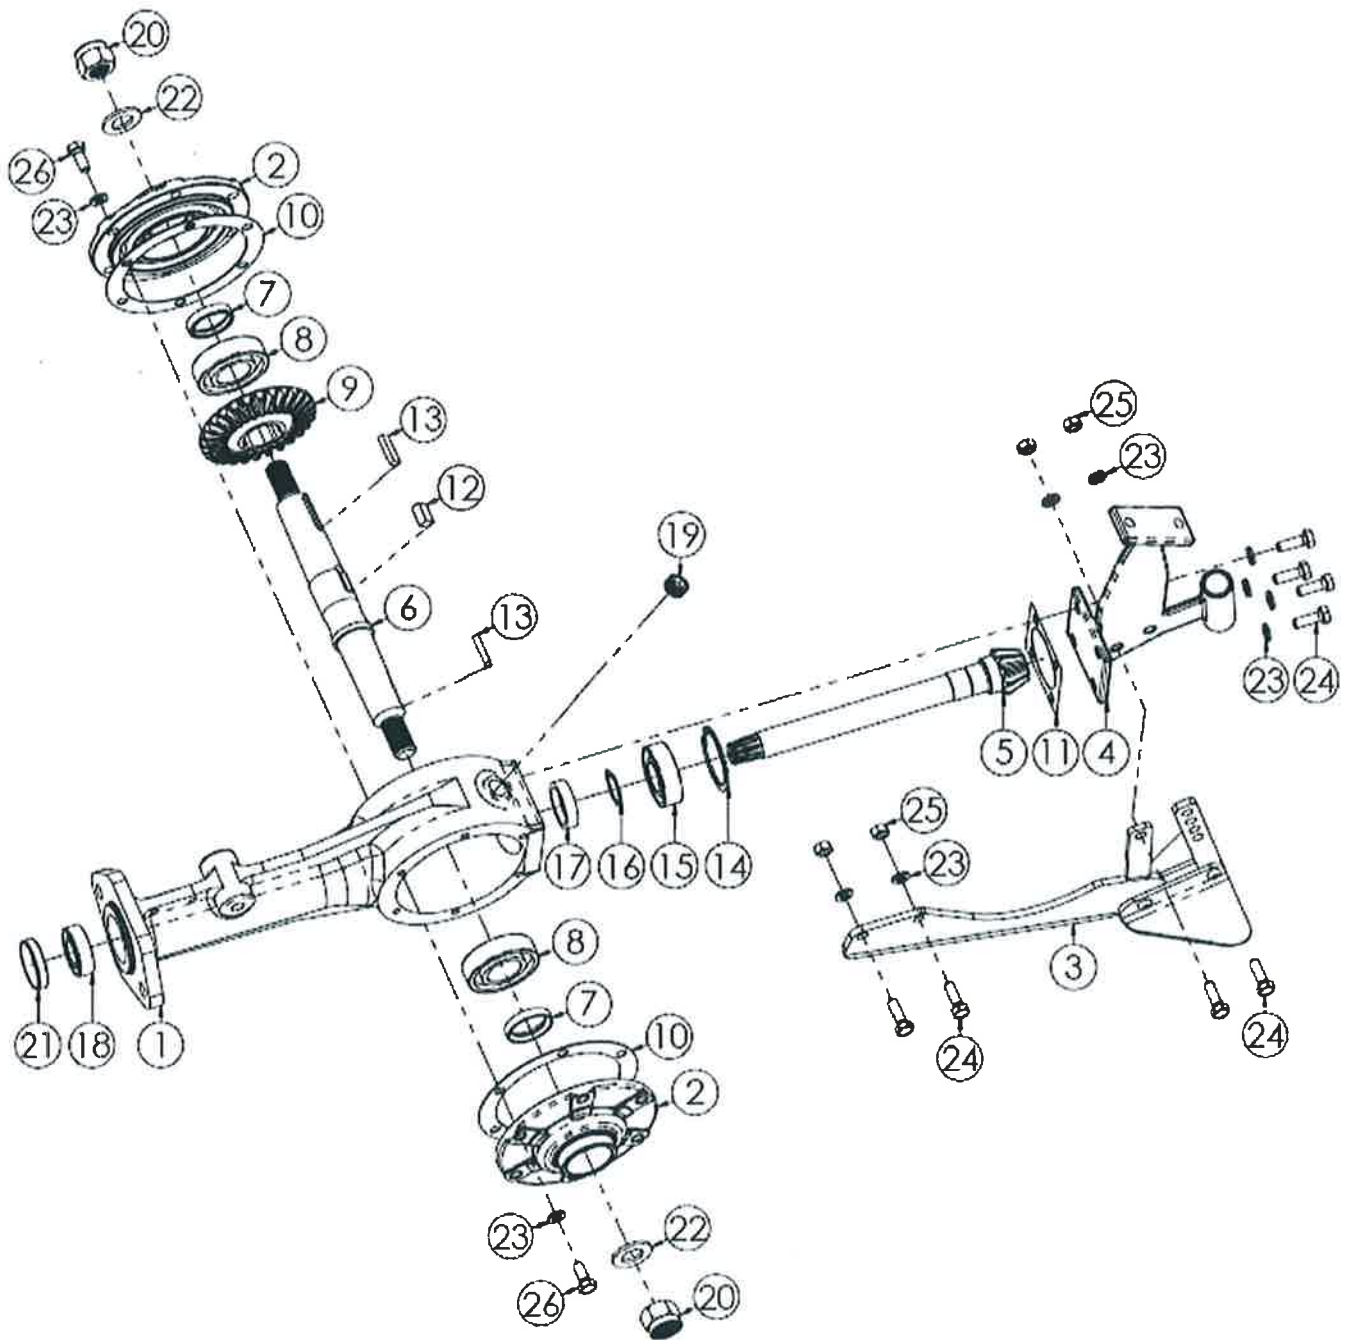

TAVOLA 14-A COFANO FRESA C/ATT.R. MC4300 **BENASSI**

TAVOLA 14-A COFANO FRESA C/ATT.R. MC4300 BENASSI'

N.	CODICE	DESCRIZIONE	QUANTITA'
1	L.120286	ALLARGAMENTO COF.FRESA DX	1
2	L.120287	ALLARGAMENTO COF.FRESA SX	1
3	L.120610	COFANO CENTRALE FRESA CM.65 c/ATTAC. R.	1
6	L.120284	PAREGGIATORE FRESA DX	1
7	L.120285	PAREGGIATORE FRESA SX	1
8	L.280042	VITE 8X16 MA Z.	10
9	L.285032	RONDELLA 8X16X1,6 PIANA Z.	12
10	L.285010	RONDELLA 8 GROWER SPACCATA	10
11	L.284005	DADO 8 MA Z.	10
12	L.280013	VITE 8X25 MA Z.	2
13	L.285006	RONDELLA 8X24X2 PIANA Z.	2
14	L.284023	DADO 8 MA METALBLOC	2
16	L.280090	VITE 10X80 MA Z.	1
17	L.284037	DADO 10 MA METALBLOC	1
18	L.285035	RONDELLA 8X24X3 PIANA Z.	1
19	L.350054	VOLANTINO 8X25 MA 12 LOBI M.	1

N.	CODICE	DESCRIZIONE	QUANTITA'
1	L.100016	CARTER FRESA	1
2	L.100017	FLANGIA LATERALE FRESA	2
3	L.120086	STABILIZZATORE FRESA	1
4	L.120087	COPERCHIO FRESA	1
5	L.150040	PIGNONE FRESA	1
6	L.150038	ALBERO PASSANTE FRESA	1
7	L.160012	PARAOLIO 40X30X7	2
8	L.170010	CUSCINETTO 6206	2
9	L.150039	CORONA FRESA	1
10	L.210008	GUARNIZIONE FLANGIA	2
11	L.210009	GUARNIZIONE COPERCHIO	1
12	L.174003	CHIAVETTA 10X8X18-22	2
13	L.174004	CHIAVELLA 8X5X27	2
14	L.191001	SEGER 52 INT.	1
15	L.170006	CUSCINETTO 6205	1
16	L.190006	SEGER 25 EST.	1
17	L.160013	PARAOLIO 40X25X7	1
18	L.171008	CUSCINETTO 6004 2RS	1
19	L.286001	TAPPO SPURGO OLIO	1
20	L.284015	DADO 18X1.5 AUTOBLOCCANTE	2
21	L.181008	DISTANZIALE FRESA	1
22	L.285046	RONDELLA 18X34X3 PIANA Z.	2
23	L.285010	RONDELLA 8 GROWER SPACCATA	20
24	L.280013	VITE 8X25 MA Z.	8
25	L.284005	DADO 8 MA Z.	4
26	L.280004	VITE 8X20 MA Z.	12