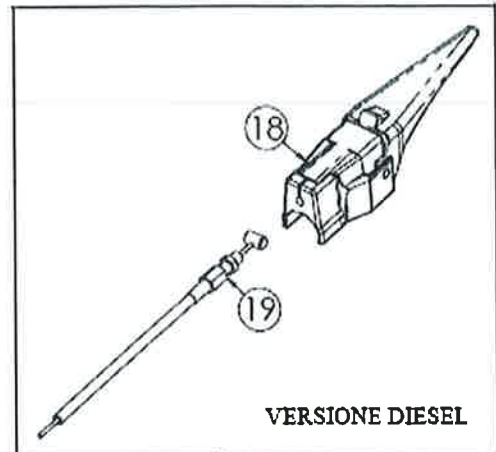

N.	CODICE	DESCRIZIONE	QUANTITA'
1	L.120076	STEGOLA	1
2	L.271017	MANOPOLA C. D.25 S/PARAMANI	2
3	L.270040	LEVA FRIZIONE SX NUOVA	1
4	L.270039	LEVA DIFFERENZIALE DX NUOVA	1
5	L.270033	LEVA MOTORSTOP BENZINA	1
6	L.270004	MANETTINO GAS 6X70	1
7	L.284025	DADO 6 MA CIECO Z.	1
8	L.285004	RONDELLA 6X12X1,6 PIANA Z.	1
9	L.250028	CAVO TRASMISSIONE FRIZIONE	1
10	L.250029	CAVO TRASMISSIONE GAS	1
	L.250031	CAVO TRASMISSIONE GAS GX270	1
11	L.250013	CAVO TRASMISSIONE DIFF.	1
12	L.280123	VITE 6X40 MA BRUCOLA Z.	1
13	L.284003	DADO 6 MA AUTOBLOCCANTE ALTO	1
14	L.380003	FASCETTA C/DADO M6 PER LEVA	2
15	L.220033	MOLLA PER PULSANTE	2
16	L.270056	PULSANTE BLOCCO LEVA FRIZIONE	1
17	L.270057	PULSANTE BLOCCO LEVA DIFF.	1
18	L.270034	LEVA MOTORSTOP DIESEL	1
19	L.250030	CAVO TRASMISSIONE STOP DIESEL	1
21	L.420001	FASCETTA NYLON 4,8X280	4