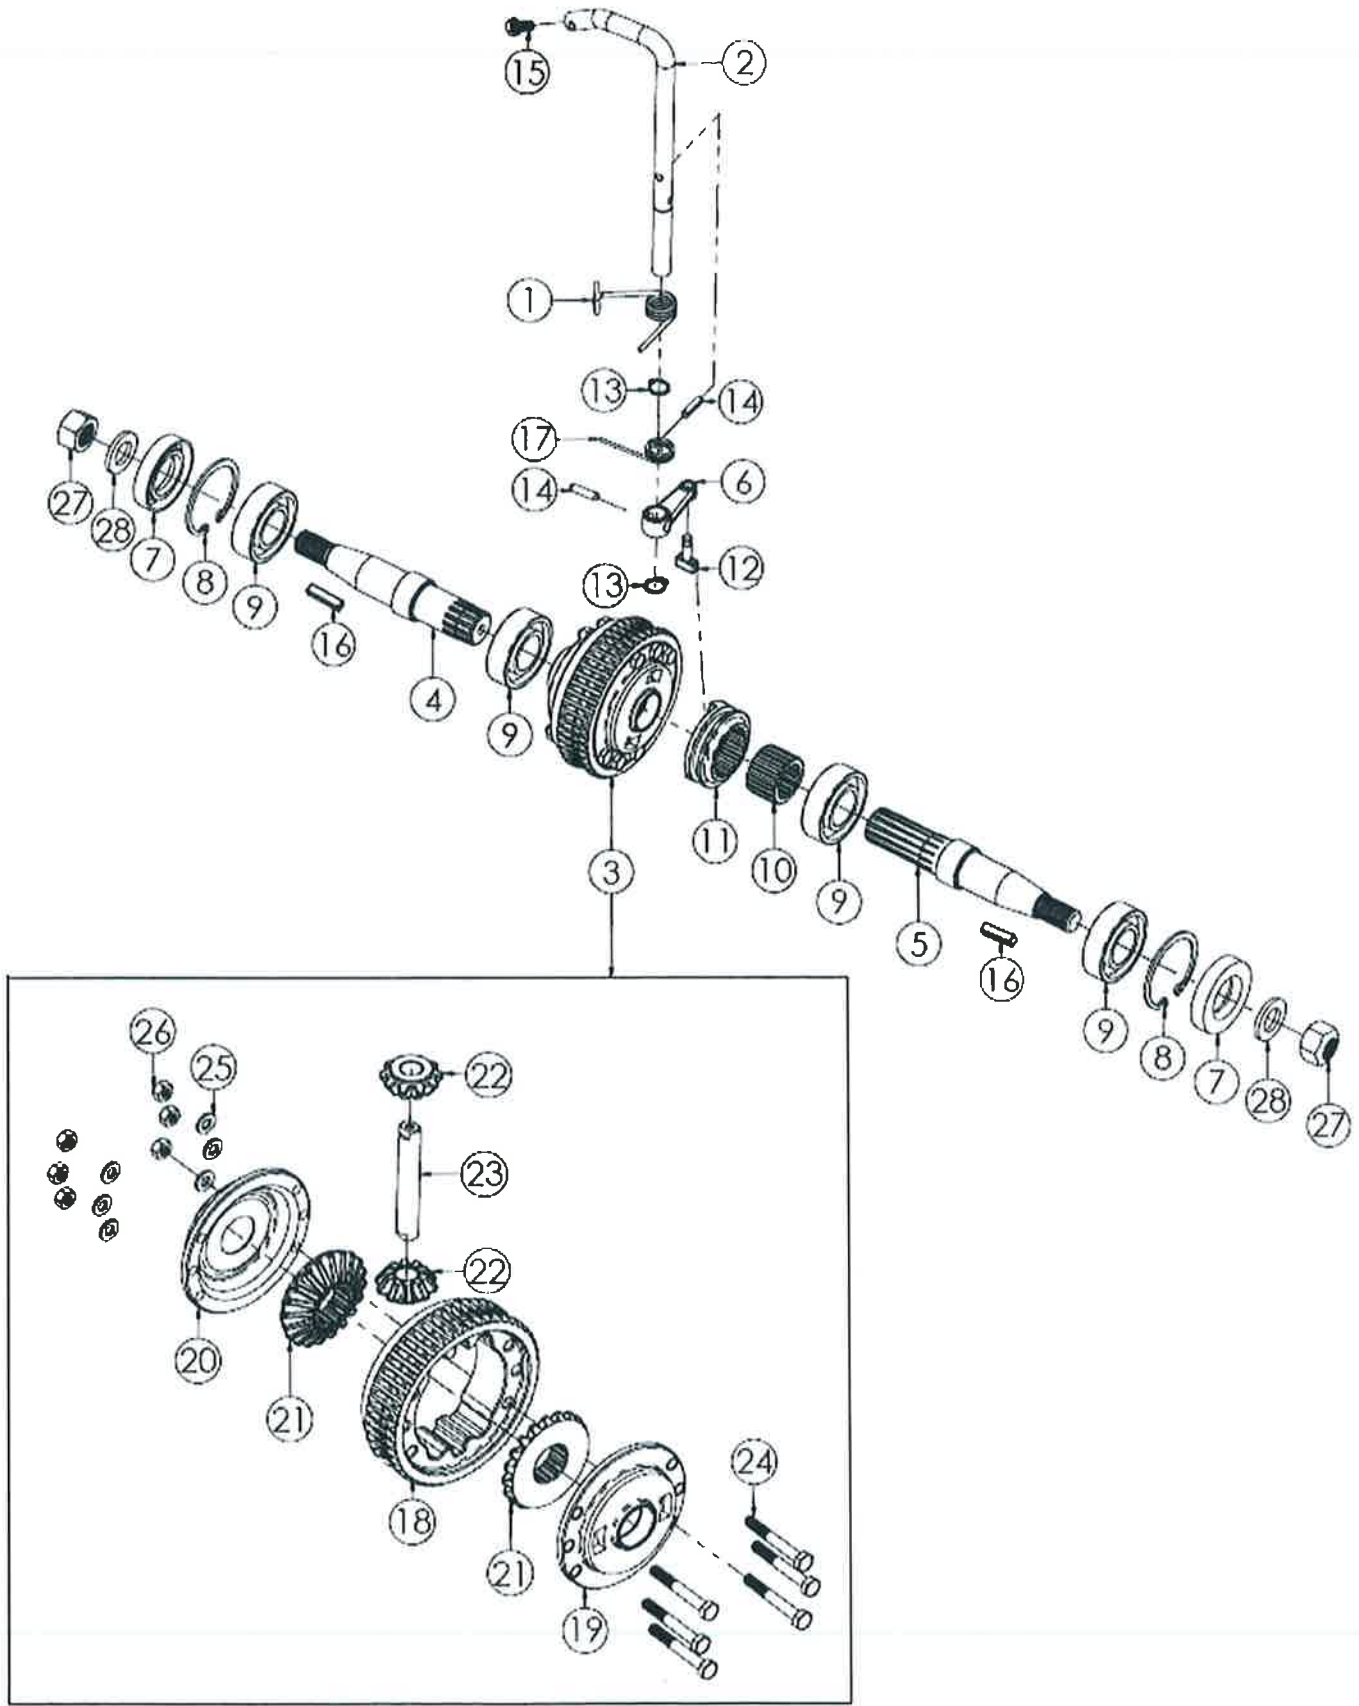

N.	CODICE	DESCRIZIONE	QUANTITA'
1	L.220011	MOLLA RICHIAMO	1
2	L.130011	LEVA BLOCC. DIFFERENZIALE	1
3	L.150035	GRUPPO DIFFERENZIALE COMPLETO	1
4	L.150027	SEMIASSE DX	1
5	L.150026	SEMIASSE SX	1
6	L.140011	FORCHETTA DIFFERENZIALE	1
7	L.160009	PARAOLIO 52X25X10	2
8	L.191001	SEGER 52 INT.	2
9	L.170006	CUSCINETTO 6205	4
10	L.150030	DISTANZIALE DENTATO	1
11	L.150029	INNESTO DIFFERENZIALE	1
12	L.140012	PASTIGLIA INNESTO	1
13	L.190007	SEGER 12 EST.	2
14	L.200001	SPINA ELASTICA 5X20	2
15	L.280008	VITE 6X14 MA Z.	1
16	L.174002	CHIAVELLA 6X6X25	2
17	L.220012	MOLLA INNESTO	1
18	L.150034	CORONA DIFFERENZIALE	1
19	L.100012	FLANGIA INNESTO	1
20	L.100013	FLANGIA DISCO	1
21	L.150031	PLANETARIO	2
22	L.150032	SATELLITE	2
23	L.150033	ALBERINO SATELLITI	1
24	L.280019	VITE 6X45 MA Z.	6
25	L.285004	RONDELLA 6X12X1,6 PIANA Z.	6
26	L.284006	DADO 6 MA Z.	6
27	L.284012	DADO 16X1,5 Z.	2
28	L.285007	RONDELLA 16X30X3 PIANA Z.	2