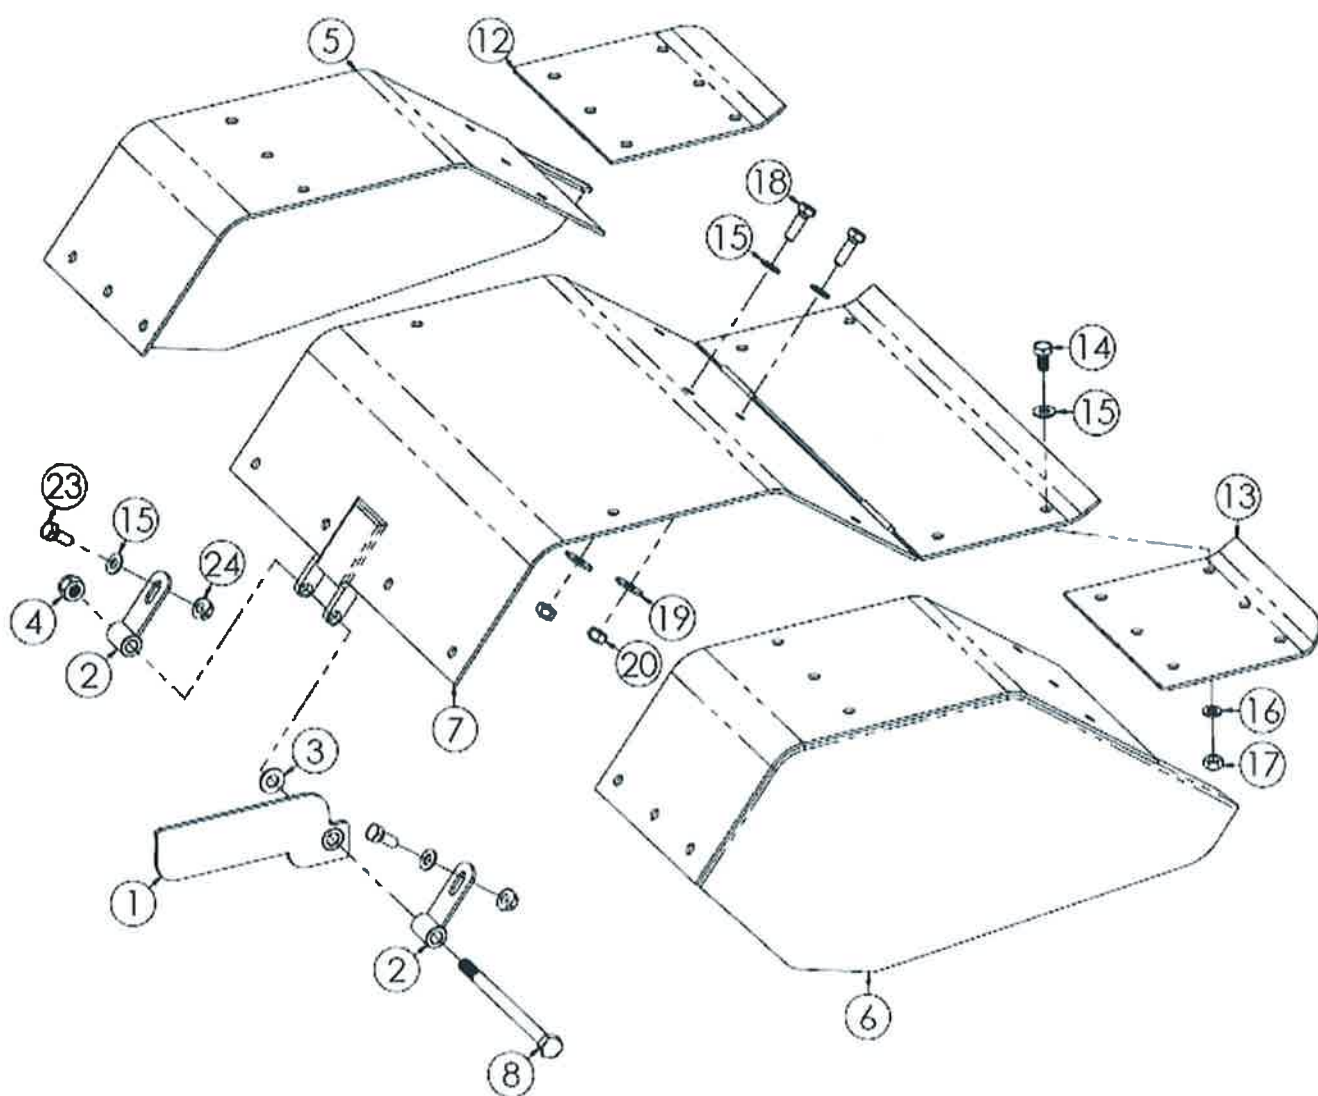

N.	CODICE	DESCRIZIONE	QUANTITA'
1	L.120085	PIASTRA DISINNESTO FRESA	1
2	L.120346	CERNIERA COFANO FRESA	2
3	L.285002	RONDELLA 10X20X2 PIANA Z.	1
4	L.284001	DADO 10 MA AUTOBLOC. ALTO	1
5	L.120286	ALLARGAMENTO COF.FRESA DX	1
6	L.120287	ALLARGAMENTO COF.FRESA SX	1
7	L.120289	COFANO CENTRALE FRESA CM.75	1
8	L.280093	VITE 10X150 MA Z.	1
12	L.120284	PAREGGIATORE FRESA DX	1
13	L.120285	PAREGGIATORE FRESA SX	1
14	L.280042	VITE 8X16 MA Z.	10
15	L.285032	RONDELLA 8X16X1,6 PIANA Z.	14
16	L.285010	RONDELLA 8 GROWER SPACCATA	10
17	L.284005	DADO 8 MA Z.	10
18	L.280013	VITE 8X25 MA Z.	2
19	L.285006	RONDELLA 8X24X2 PIANA Z.	2
20	L.284023	DADO 8 MAMETALBLOC	2
23	L.280004	VITE 8X20 MA Z.	2
24	L.284022	DADO 8 FLANGIATO Z.	2