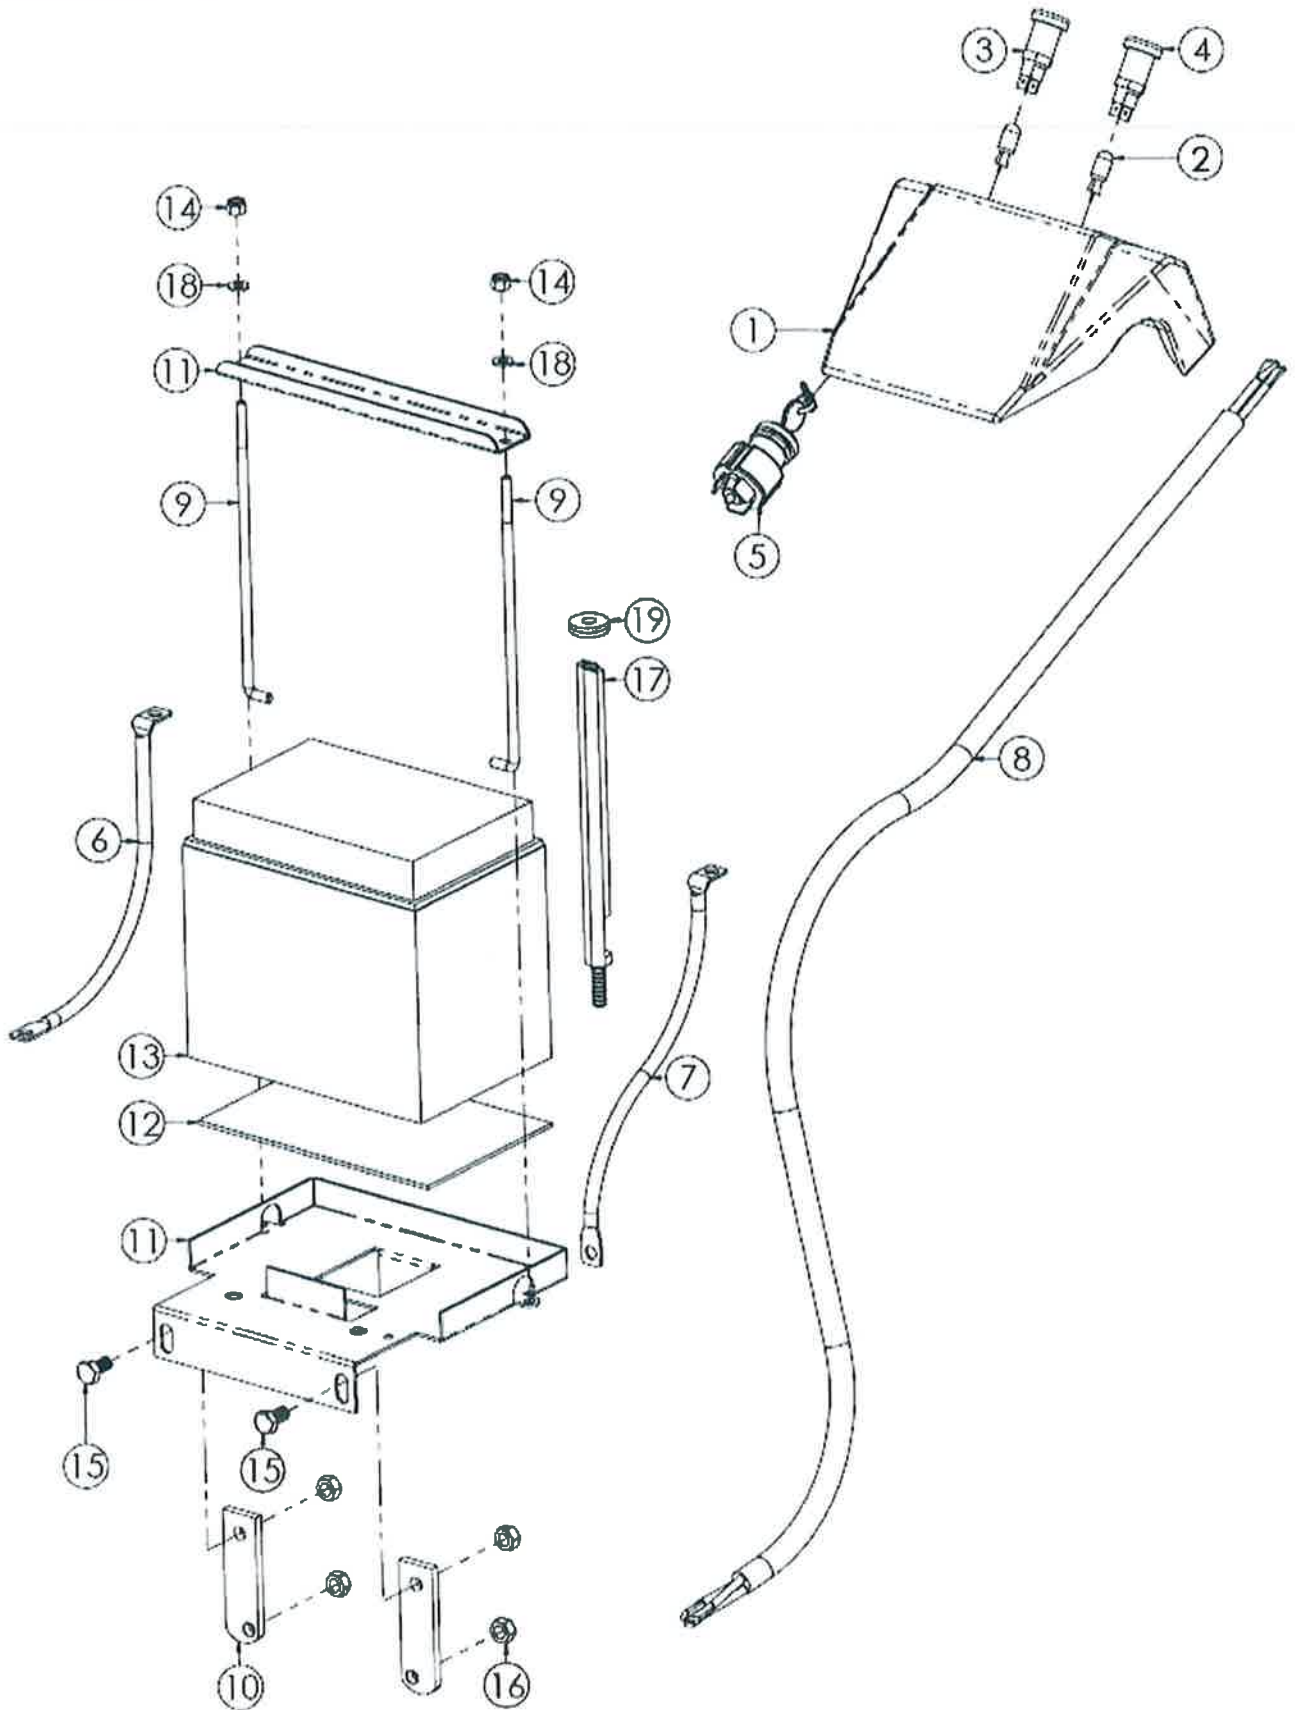

N.	CODICE	DESCRIZIONE	QUANTITA'
1	L.270031	COFANO STEGOLA V.	1
2	L.410004	ADESIVO LP003 ISTRUZIONI	1
3	L.410005	ADESIVO M. EUROPE	1
4	L.410011	ADESIVO LAMP. PICCOLO	1
5	L.270027	FRONTALINO STEGOLA NERO	1
6	L.284023	DADO 8 MA METALBLOC	2
7	L.285034	RONDELLA 8 A TAZZA Z.	5
8	L.280077	VITE 8X25 MA BUTTON Z.	5
9	L.210015	GUARNIZIONE 3/4" DOPPIA	2
11	L.270032	COFANO CAMBIO GRANDE V.	1
12	L.271044	GOMMINO PASSACAVO	1
14	L.260022	COLONNETTA 14X226 M8(M.F.) P.Z.	1
15	L.260031	COLONNETTA 12X170 M8(F.F.) Z.	2
16	L.285036	RONDELLA 8X24X2 ACCOPPIATA	3
17	L.285038	RONDELLA 8X24X5 ACCOPPIATA	1
18	L.210021	GUARNIZIONE GOMMA 3/4"	3
19	L.280080	VITE 3,9X9,5 AUTOFIETTANTE	2

N.	CODICE	DESCRIZIONE	QUANTITA'
1	L.120282	LEVA FRENI SX	1
2	L.120281	LEVA FRENI DX	1
3	L.120280	PERNO LEVE FRENI Z.	1
4	L.120278	PIASTRA LEVA FRENI	1
5	L.120279	SNODO CAVO FRENI	2
6	L.271085	POMELLO LEVA FRENI	2
7	L.260008	REGISTRO 8X40	2
8	L.284005	DADO 8 MA Z.	2
9	L.285032	RONDELLA 8X16X1,6 PIANA Z.	4
10	L.190001	SEGER 10 EST.	4
11	L.250035	CAVO TRASMISSIONE FRENI	2
12	L.181039	BOCCOLA 16X15 Z.	2
13	L.220041	MOLLA CAVO FRENI MTC	2
14	L.261002	MORSETTO 12X21	2
15	L.100028	TAMBURO FRENO GHISA COMPLETO	2
16	L.120205	SUPPORTO GANASCE FRENO SX	1
17	L.120206	SUPPORTO GANASCE FRENO DX	1
18	L.290004	GANASCIA FRENO	4
19	L.220023	MOLLA GANASCE FRENO	2
20	L.270087	COFANO CAMBIO FRENI	1
21	L.270088	COFANO STEGOLA FRENI	1
22	L.271044	GOMMINO PASSACAVO	3
23	L.282003	PRIGIONIERO 12X1.5 FRESA	8
24	L.190007	SEGER 12 EST.	2