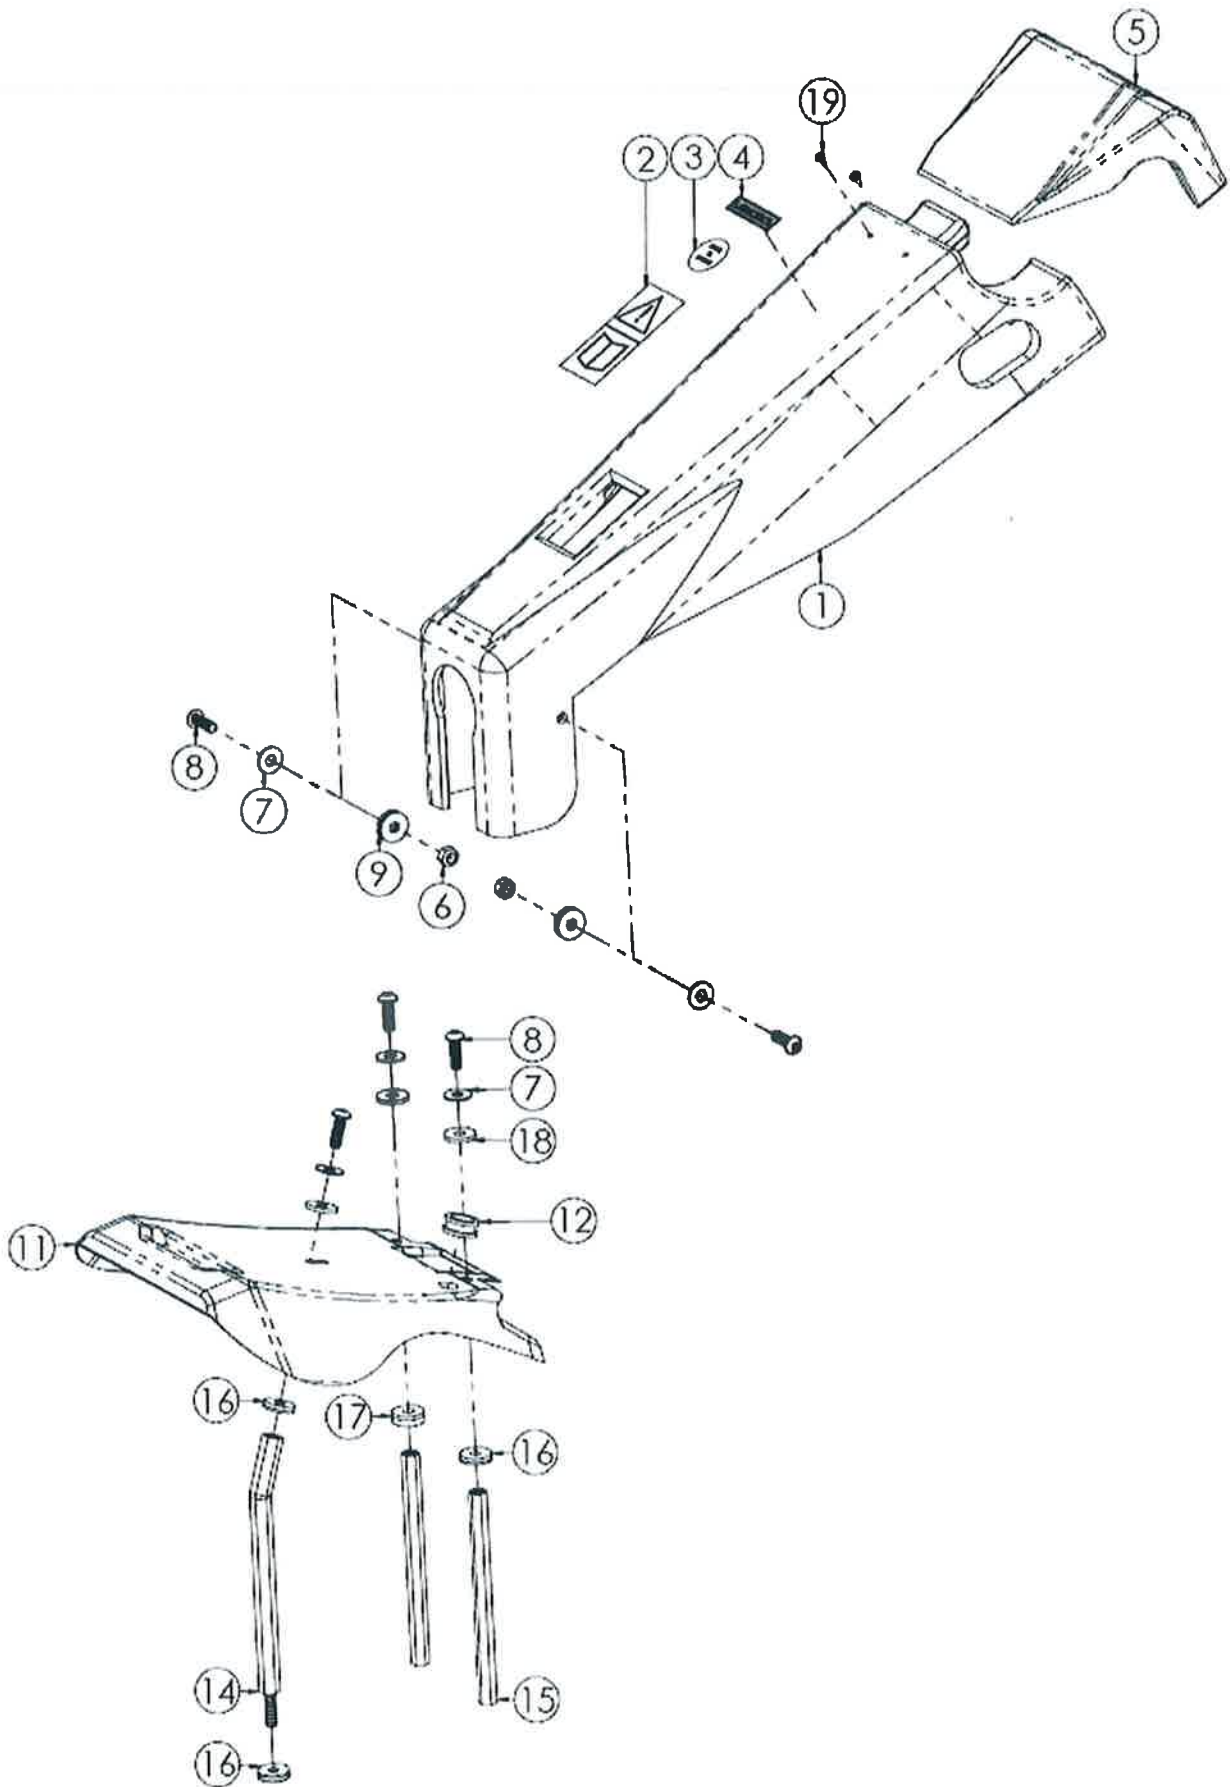

N.	CODICE	DESCRIZIONE	QUANTITA'
1	L.270031	COFANO STEGOLA V.	1
2	L.410004	ADESIVO LP003 ISTRUZIONI	1
3	L.410005	ADESIVO M. EUROPE	1
4	L.410011	ADESIVO LAMP. PICCOLO	1
5	L.270027	FRONTALINO STEGOLA NERO	1
6	L.284023	DADO 8 MA METALBLOC	2
7	L.285034	RONDELLA 8 A TAZZA Z.	5
8	L.280077	VITE 8X25 MA BUTTON Z.	5
9	L.210015	GUARNIZIONE 3/4" DOPPIA	2
11	L.270032	COFANO CAMBIO GRANDE V.	1
12	L.271044	GOMMINO PASSACAVO	1
14	L.260022	COLONNETTA 14X226 M8(M.F.) P.Z.	1
15	L.260031	COLONNETTA 12X170 M8(F.F.) Z.	2
16	L.285036	RONDELLA 8X24X2 ACCOPPIATA	3
17	L.285038	RONDELLA 8X24X5 ACCOPPIATA	1
18	L.210021	GUARNIZIONE GOMMA 3/4"	3
19	L.280080	VITE 3,9X9,5 AUTOFIETTANTE	2