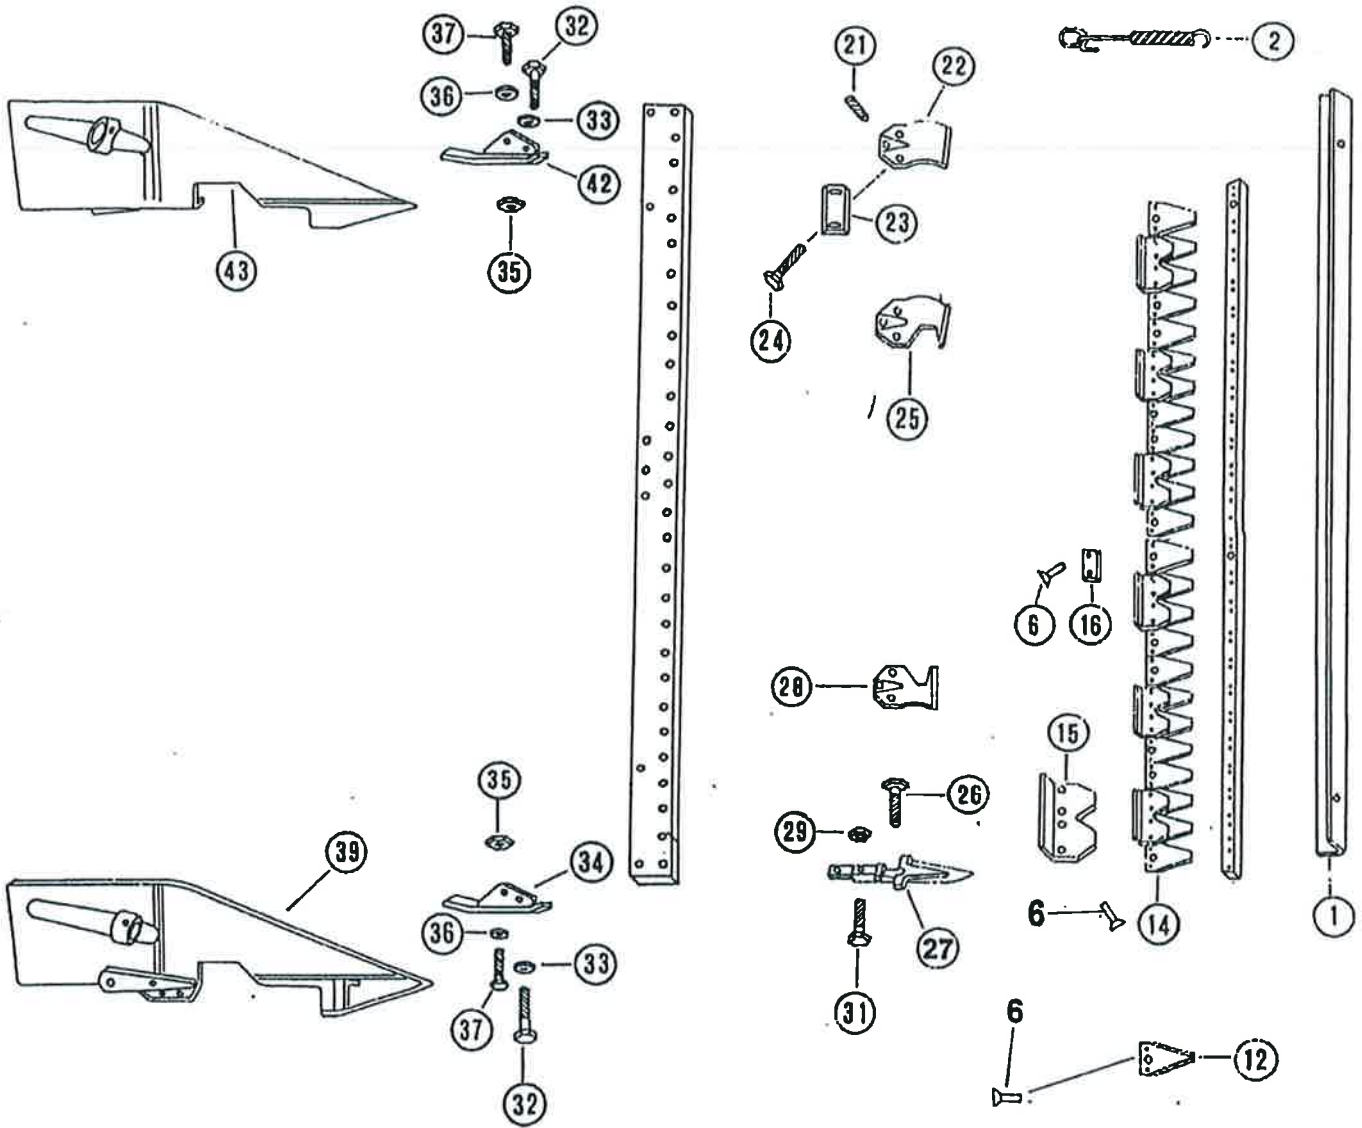

TAV. N.298 GR.BARRA SEMIFITTO CM.110 MC 3300/4300 **BENASSI**

POS. CODICE DESCRIZIONE Q.TA'

POS.	CODICE	DESCRIZIONE	Q.TA'
1	0229800010	Protezione	
2	0229800020	Molla c/gancio	
6	0200600310	Ribattino	
12	0229700120	Sezione	
14	0229700140	Lama cm.110 sez.22	
15	0229700150	Piastrina di pulizia	
16	0229700160	Piastrina	
21	0229700210	Grano	
22	0229700220	Premilama	
23	0229700230	Piastra	
24	0200600150	Vite	
25	0229700250	Premilama centr.sx	
26	0200600120	Vite	
27	0229800270	Dente doppio sem.	
28	0229700280	Premilama centr.dx	

POS. CODICE DESCRIZIONE Q.TA'

POS.	CODICE	DESCRIZIONE	Q.TA'
29	0201100510	Dado	
31	0202300180	Vite	
32	0200100380	Vite	
33	0200100070	Rosetta	
34	0229800340	Suola dx	
35	0200100080	Dado	
36	0200100070	Rondella	
37	0200100160	Vite	
39	0229800390	Scarpa dx	
42	0229800420	Suola sx	
43	0229800430	Scarpa sx