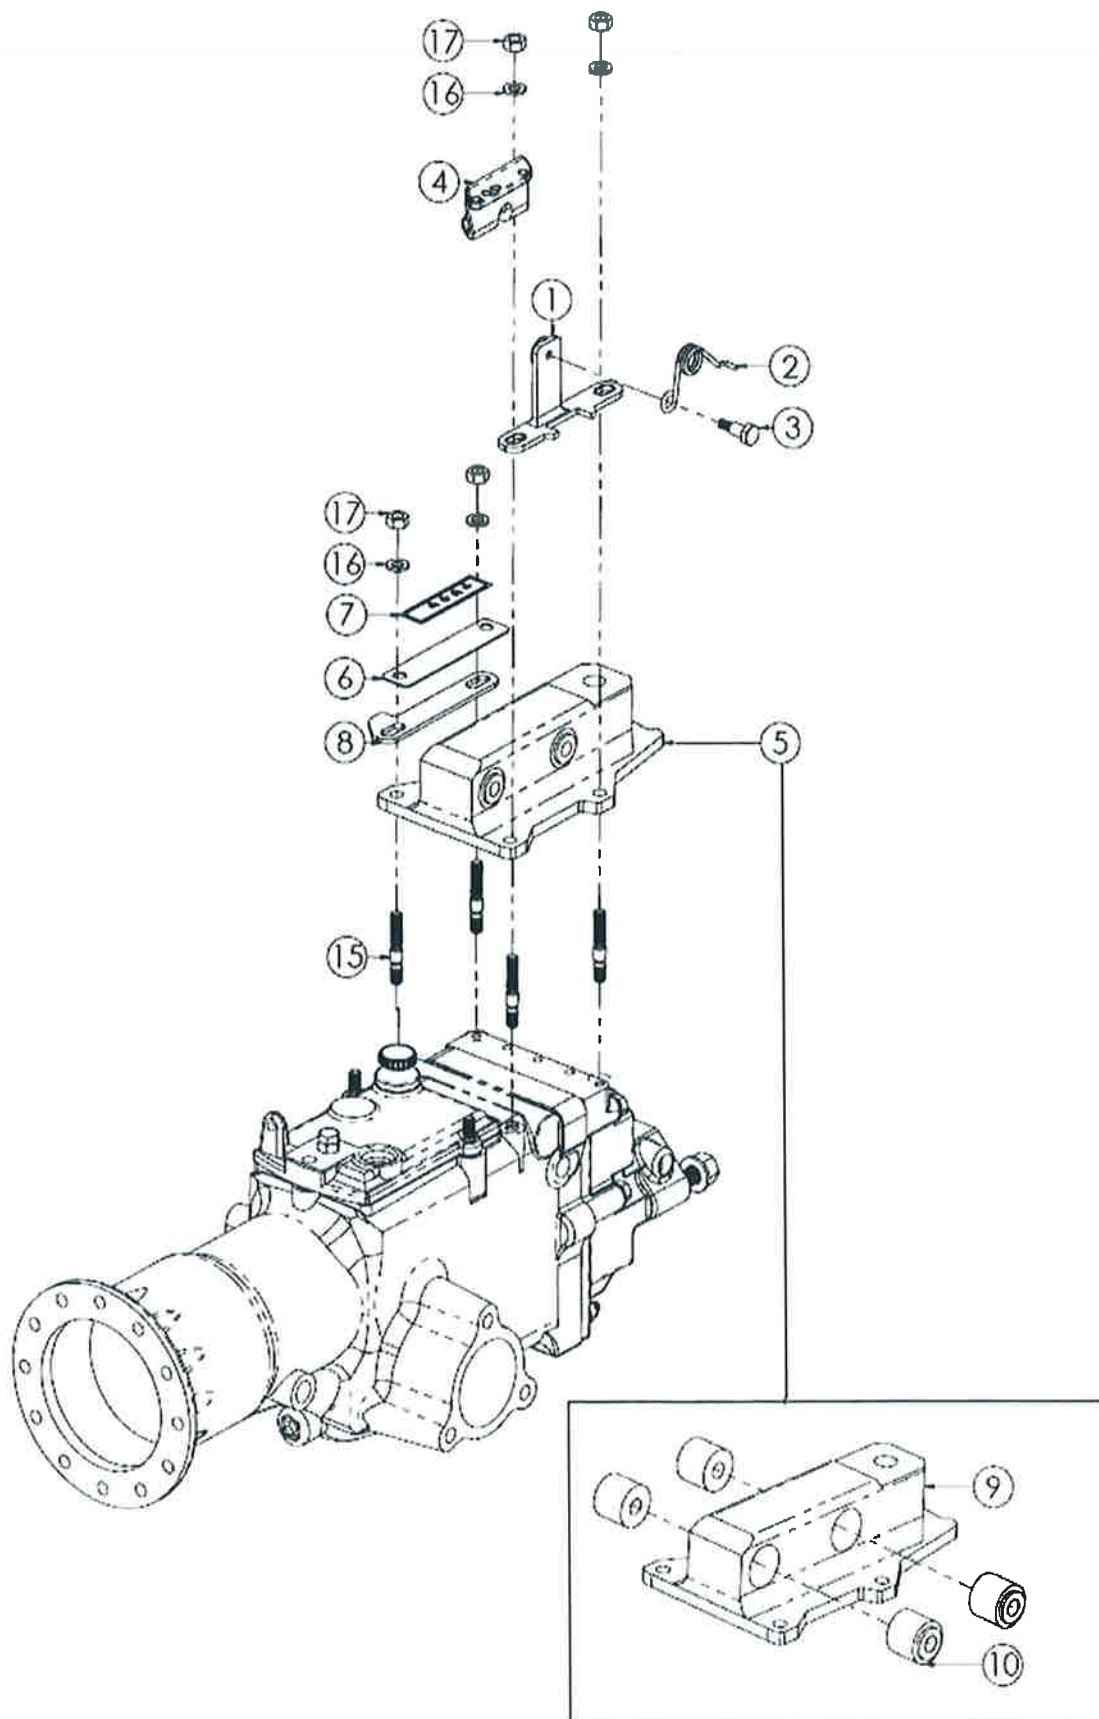

N.	CODICE	DESCRIZIONE	QUANTITA'
1	L.140007	FINE CORSA INVERTITORE	1
2	L.220010	MOLLA INVERTITORE	1
3	L.281005	VITE MOLLA INVERTITORE	1
4	L.120118	FERMO CAVO FRIZIONE	1
5	L.100039	ATTACCO STEG.ACACCIAIO CMP	1
	L.100007	ATTACCO STEG.GHISA CMP	1
6	L.120260	PIASTRINA MARCE	1
7	L.410022	ADESIVO MARCE "1-2-0-3-4"	1
8	L.140026	FINE CORSA LEVA MARCE	1
9	L.100044	ATTACCO STEGOLA ACCIAIO	1
	L.100045	ATTACCO STEGOLA GHISA	1
10	L.271045	SILENTBLOCK ATTACCO STEGOLA	4
15	L.282002	PRIGIONIERO 8X35 MA Z.	4
16	L.285010	RONDELLA 8 GROWER SPACCATA Z.	4
17	L.284005	DADO 8 MA ZINCATO	4