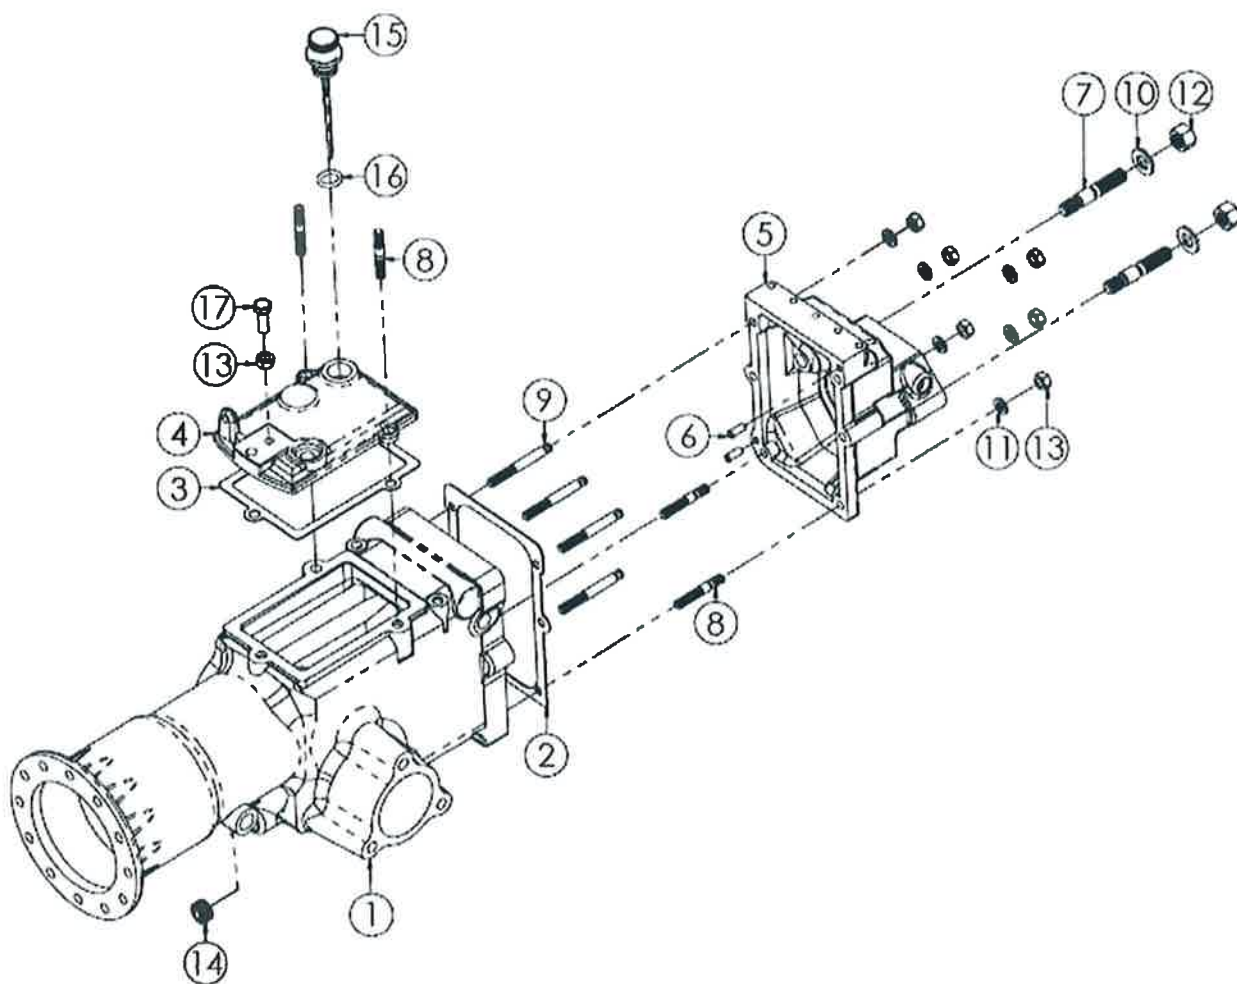

N.	CODICE	DESCRIZIONE	QUANTITA'
1	L.100008	SCATOLA CAMBIO	1
2	L.210005	GUARNIZIONE COPERCHIO CAMBIO	1
3	L.210004	GUARNIZIONE CAMBIO SUPERIORE	1
4	L.100010	COPERCHIO CAMBIO SUPERIORE DF	1
5	L.100018	COPERCHIO CAMBIO POSTERIORE	1
6	L.120077	PERNO DI CENTRAGGIO	2
7	L.282003	PRIGIONIERO FRESA	2
8	L.282002	PRIGIONIERO 8X35 MA	4
9	L.282001	PRIGIONIERO 8X60 MA	4
10	L.285011	RONDELLA 12X24X2,5 PIANA Z.	2
11	L.285010	RONDELLA 8 GROWER SPACCATA	6
12	L.284011	DADO 12 PRIGIONIERO	2
13	L.284005	DADO 8 MA Z.	7
14	L.286001	TAPPO SPURGO OLIO	1
15	L.270014	ASTA LIVELLO OLIO	1
16	L.230004	OR 20X14X3 ASTA OLIO	1
17	L.280013	VITE 8X25 MA Z.	1