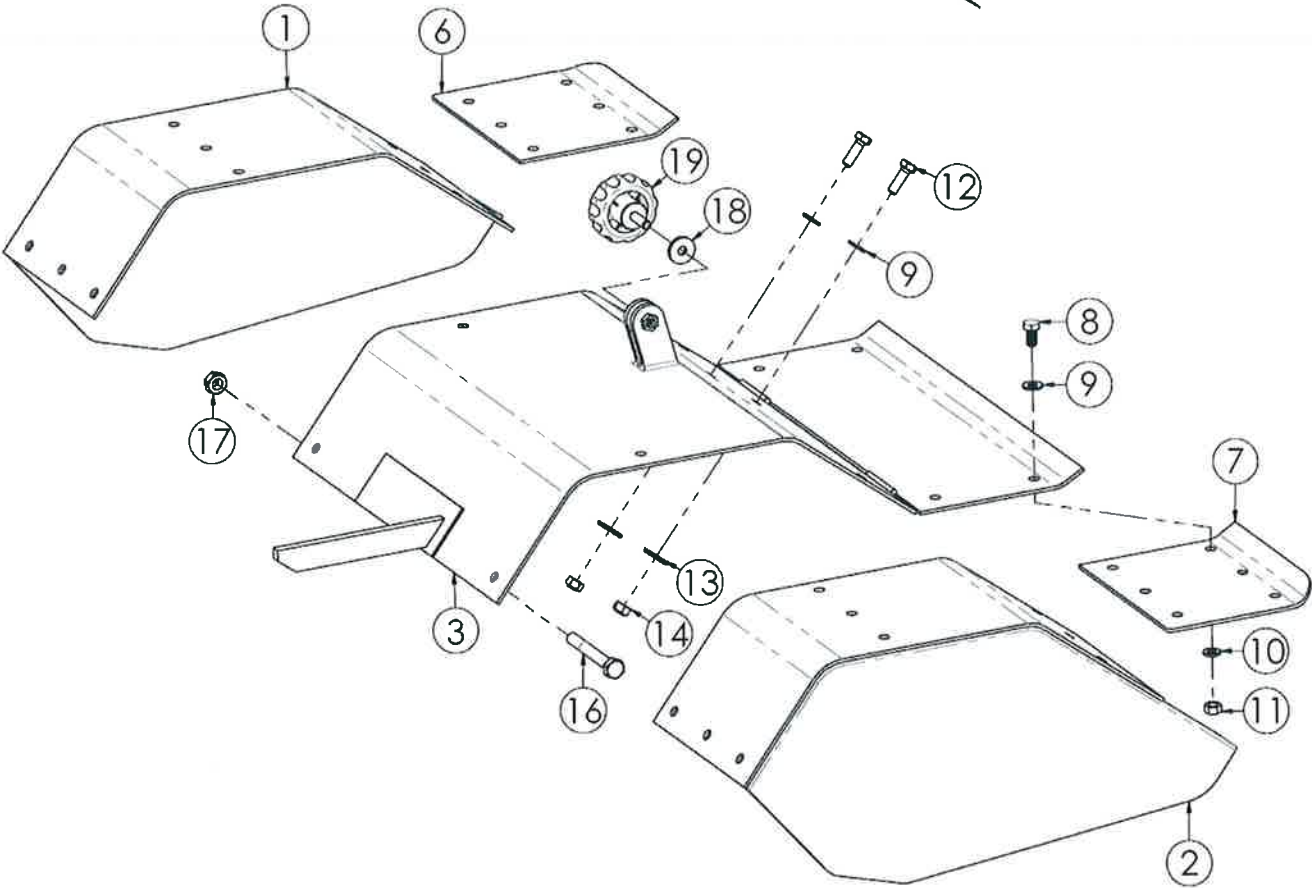

TAVOLA 14-A COFANO FRESA C/ATT.R. MC4300 **BENASSI**

TAVOLA 14-A COFANO FRESA C/ATT.R. MC4300 BENASSI'

N.	CODICE	DESCRIZIONE	QUANTITA'
1	L.120286	ALLARGAMENTO COF.FRESA DX	1
2	L.120287	ALLARGAMENTO COF.FRESA SX	1
3	L.120610	COFANO CENTRALE FRESA CM.65 c/ATTAC. R.	1
6	L.120284	PAREGGIATORE FRESA DX	1
7	L.120285	PAREGGIATORE FRESA SX	1
8	L.280042	VITE 8X16 MA Z.	10
9	L.285032	RONDELLA 8X16X1,6 PIANA Z.	12
10	L.285010	RONDELLA 8 GROWER SPACCATA	10
11	L.284005	DADO 8 MA Z.	10
12	L.280013	VITE 8X25 MA Z.	2
13	L.285006	RONDELLA 8X24X2 PIANA Z.	2
14	L.284023	DADO 8 MA METALBLOC	2
16	L.280090	VITE 10X80 MA Z.	1
17	L.284037	DADO 10 MA METALBLOC	1
18	L.285035	RONDELLA 8X24X3 PIANA Z.	1
19	L.350054	VOLANTINO 8X25 MA 12 LOBI M.	1