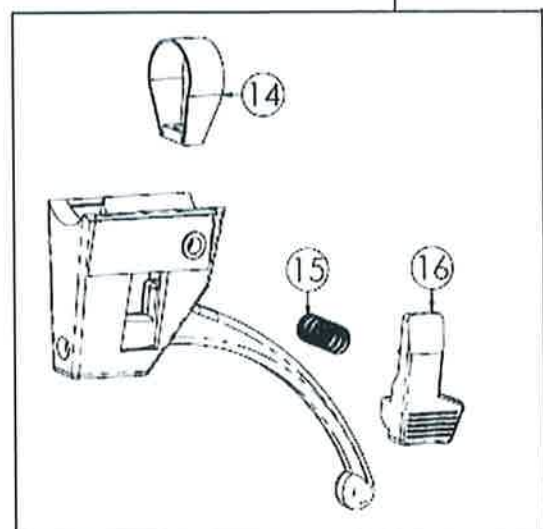

N.	CODICE	DESCRIZIONE	QUANTITA'
1	L.120076	STEGOLA	1
2	L.271017	MANOPOLA C. D.25 S/PARAMANI	2
3	L.270040	LEVA FRIZIONE SX NUOVA	1
4	L.270039	LEVA DIFFERENZIALE DX NUOVA	1
5	L.270033	LEVA MOTORSTOP BENZINA	1
6	L.270004	MANETTINO GAS 6X70	1
7	L.284025	DADO 6 MA CIECO Z.	1
8	L.285004	RONDELLA 6X12X1,6 PIANA Z.	1
9	L.250028	CAVO TRASMISSIONE FRIZIONE	1
10	L.250029	CAVO TRASMISSIONE GAS	1
	L.250031	CAVO TRASMISSIONE GAS GX270	1
11	L.250013	CAVO TRASMISSIONE DIFF.	1
12	L.280123	VITE 6X40 MA BRUCOLA Z.	1
13	L.284003	DADO 6 MA AUTOBLOCCANTE ALTO	1
14	L.380003	FASCETTA C/DADO M6 PER LEVA	2
15	L.220033	MOLLA PER PULSANTE	2
16	L.270056	PULSANTE BLOCCO LEVA FRIZIONE	1
17	L.270057	PULSANTE BLOCCO LEVA DIFF.	1
18	L.270034	LEVA MOTORSTOP DIESEL	1
19	L.250030	CAVO TRASMISSIONE STOP DIESEL	1
21	L.420001	FASCETTA NYLON 4,8X280	4