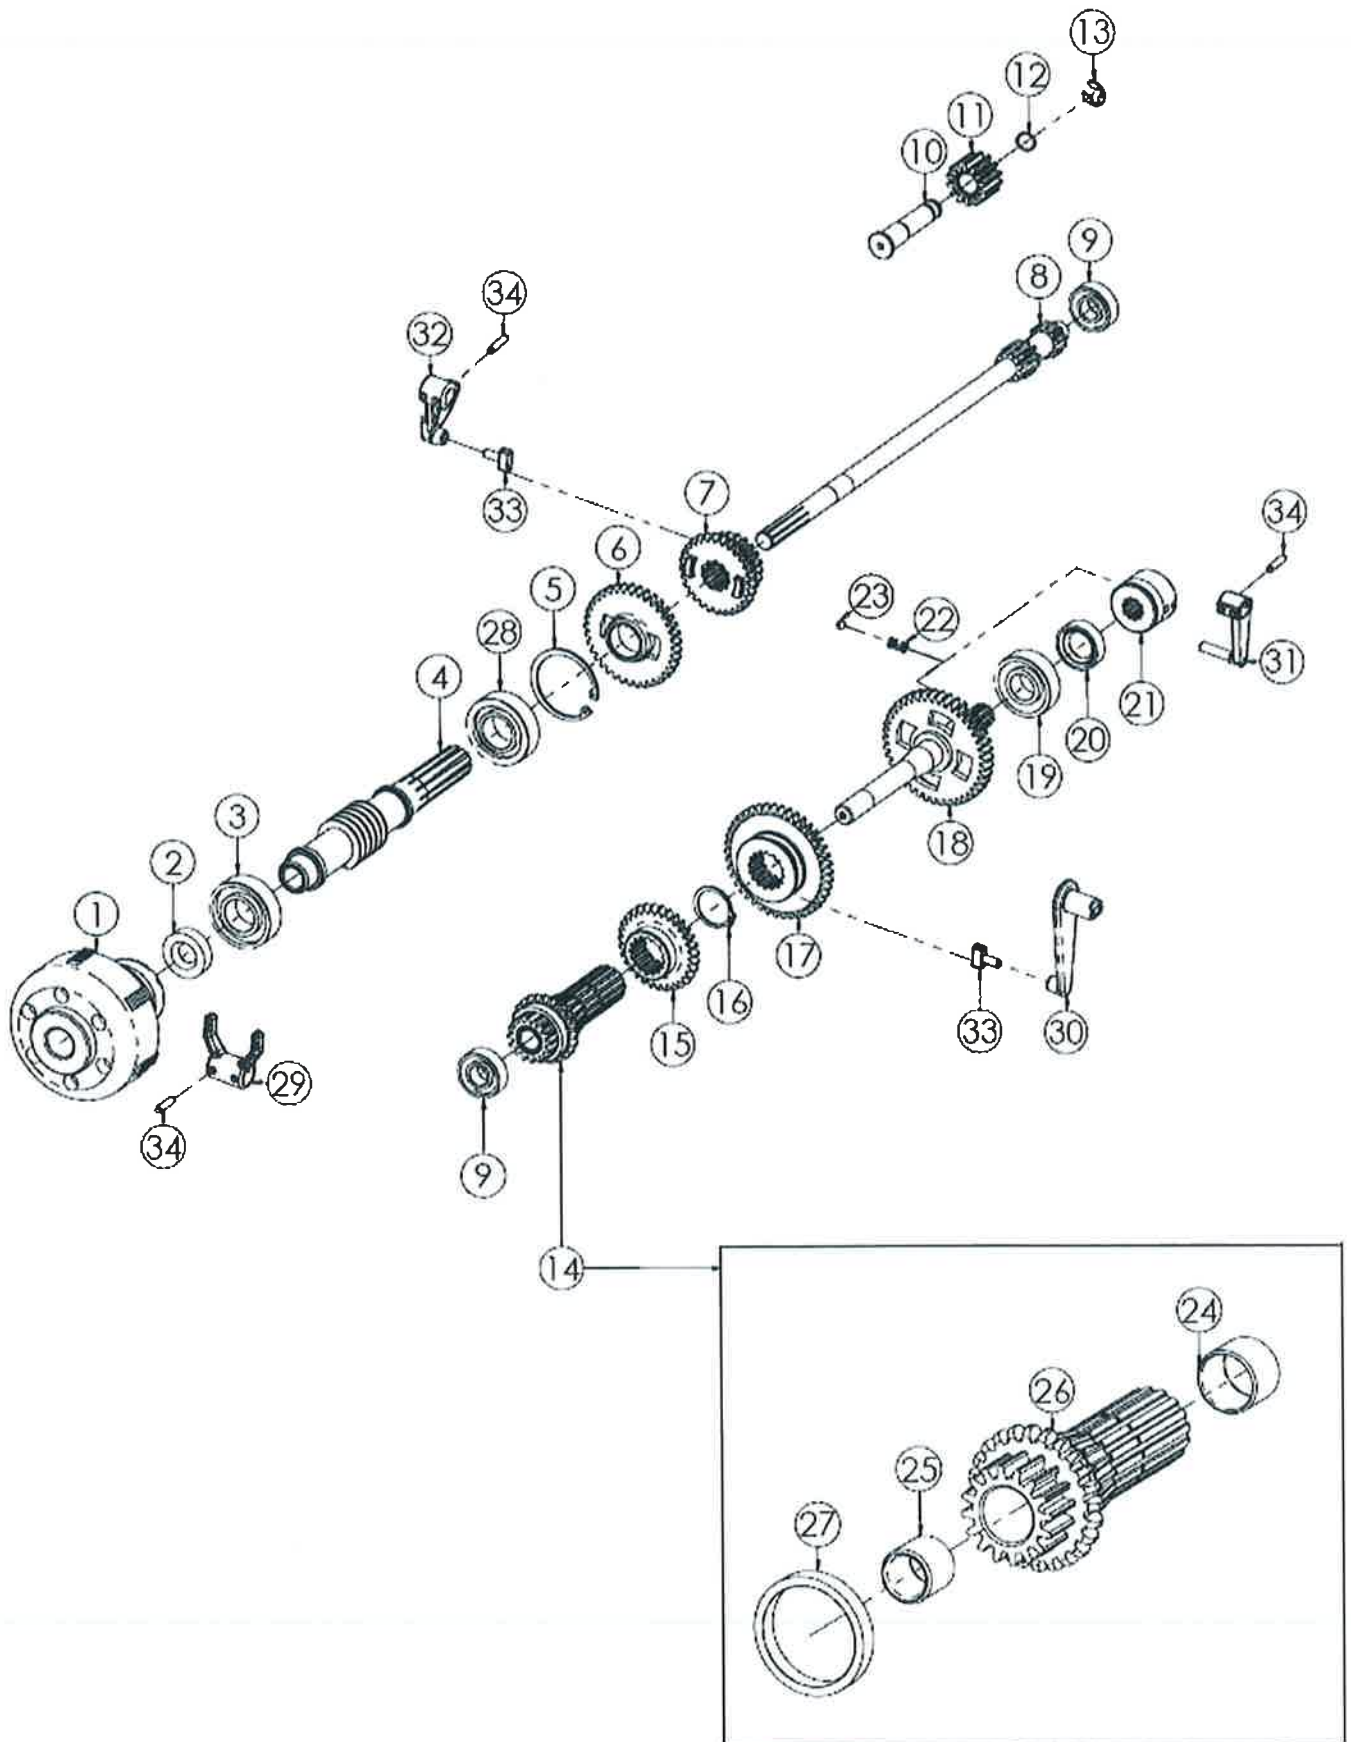

N.	CODICE	DESCRIZIONE	QUANTITA'
1	L.290002	FRIZIONE 4 DISCHI	1
2	L.160007	PARAOLIO 35X15X10	1
3	L.170006	CUSCINETTO 6205	1
4	L.150014	VITE SENZA FINE	1
5	L.191001	SEGER 52 INT.	1
6	L.150015	INGRANAGGIO CONDOTTO Z37	1
7	L.150016	INGRANAGGIO DOPPIO Z29-Z22	1
8	L.150019	ALBERO PRIMARIO	1
9	L.170007	CUSCINETTO 6202	2
10	L.150018	ALBERINO RETROMARCIA	1
11	L.150017	INGRANAGGIO R.M. COMPLETO	1
12	L.230003	OR 11X2.5	1
13	L.192003	ANELLO INGRANAGGIO R.M.	1
14	L.150020	ALBERO SECONDARIO COMPLETO	1
15	L.150021	INGRANAGGIO Z31	1
16	L.190003	SEGER 28 EST.	1
17	L.150022	INGRANAGGIO INV. Z42	1
18	L.150023	INGRANAGGIO PTO	1
19	L.170014	CUSCINETTO 6204	1
20	L.160008	PARAOLIO 35X20X7	1
21	L.140019	MANICOTTO INNESTO PTO RINF.	1
22	L.220007	MOLLA INNESTO PTO	1
23	L.173001	SFERA 1/4	1
24	L.180048	BOCCOLA BRONZO 23X20X18	1
25	L.180049	BOCCOLA BRONZO 19.5X15X18	1
26	L.150091	ALBERO SECONDARIO	1
27	L.180005	BOCCOLA CAMBIO	1
28	L.170017	CUSCINETTO 7205PEB	1
29	L.140001	FORCHETTA FRIZIONE	1
30	L.140008	FORCHETTA INVERTITORE	1
31	L.140010	FORCHETTA INNESTO PTO	1
32	L.140006	FORCELLA SELETTORE CAMBIO	1
33	L.140003	PASTIGLIA SELETTORE CAMBIO	2
34	L.200001	SPINA ELASTICA 5X20	6