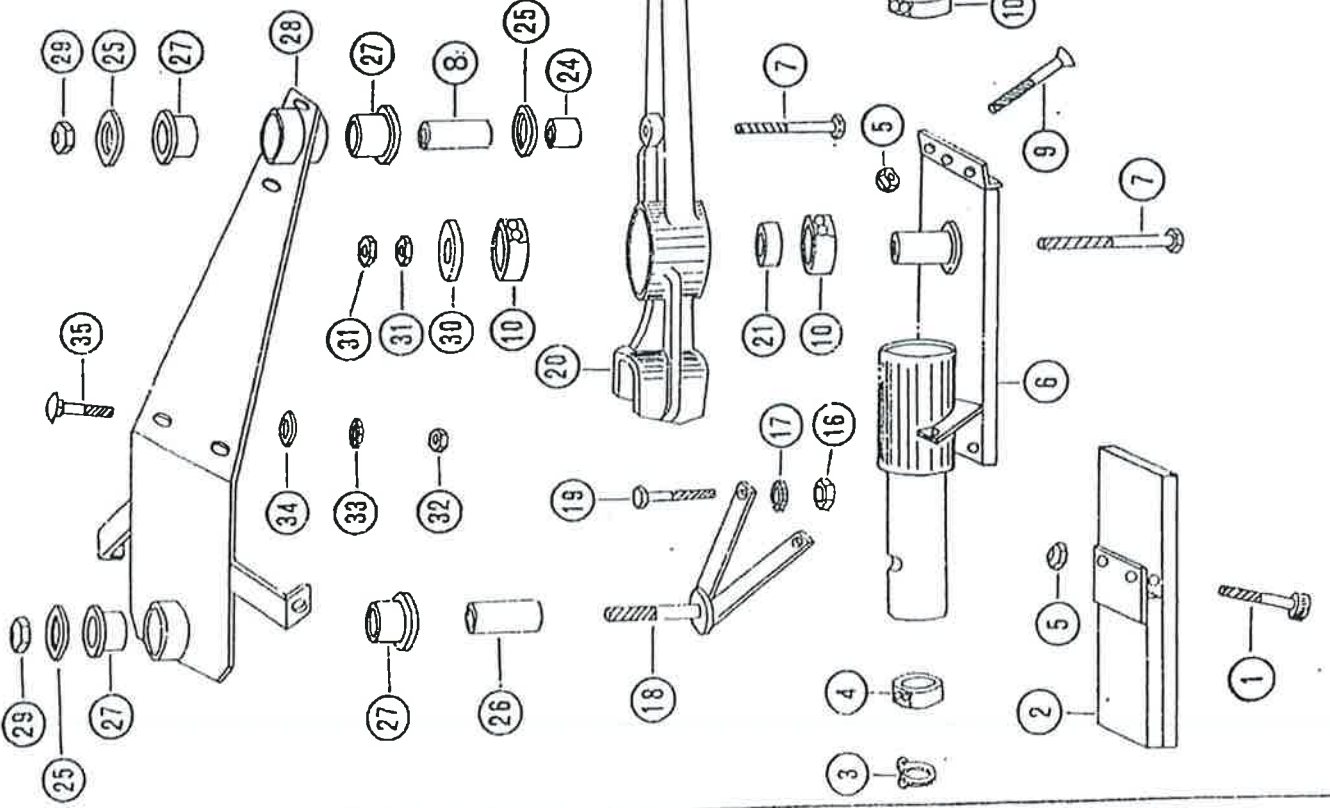

N.	CODICE	DESCRIZIONE	QUANTITA'
1	L.120048	ATTACCO RAPIDO COMPLETO	1
3	L.120425	PIASTRINA	1
4	L.340026	PERNO	1
5	L.220042	MOLLA	1
6	L.140027	FORCHETTA	1
7	L.200002	SPINA ELASTICA 4X20	1
8	L.360001	INGRASSATORE 6 MA	1

TAV. N.298 GR.BARRA SEMIFITTO CM.110 MC 3300/4300 **BENASSI**

POS. CODICE DESCRIZIONE Q.TA'

POS.	CODICE	DESCRIZIONE	Q.TA'
1	0229800010	Protezione	
2	0229800020	Molla c/gancio	
6	0200600310	Ribattino	
12	0229700120	Sezione	
14	0229700140	Lama cm.110 sez.22	
15	0229700150	Piastrina di pulizia	
16	0229700160	Piastrina	
21	0229700210	Grano	
22	0229700220	Premilama	
23	0229700230	Piastra	
24	0200600150	Vite	
25	0229700250	Premilama centr.sx	
26	0200600120	Vite	
27	0229800270	Dente doppio sem.	
28	0229700280	Premilama centr.dx	

POS. CODICE DESCRIZIONE Q.TA'

POS.	CODICE	DESCRIZIONE	Q.TA'
29	0201100510	Dado	
31	0202300180	Vite	
32	0200100380	Vite	
33	0200100070	Rosetta	
34	0229800340	Suola dx	
35	0200100080	Dado	
36	0200100070	Rondella	
37	0200100160	Vite	
39	0229800390	Scarpa dx	
42	0229800420	Suola sx	
43	0229800430	Scarpa sx	