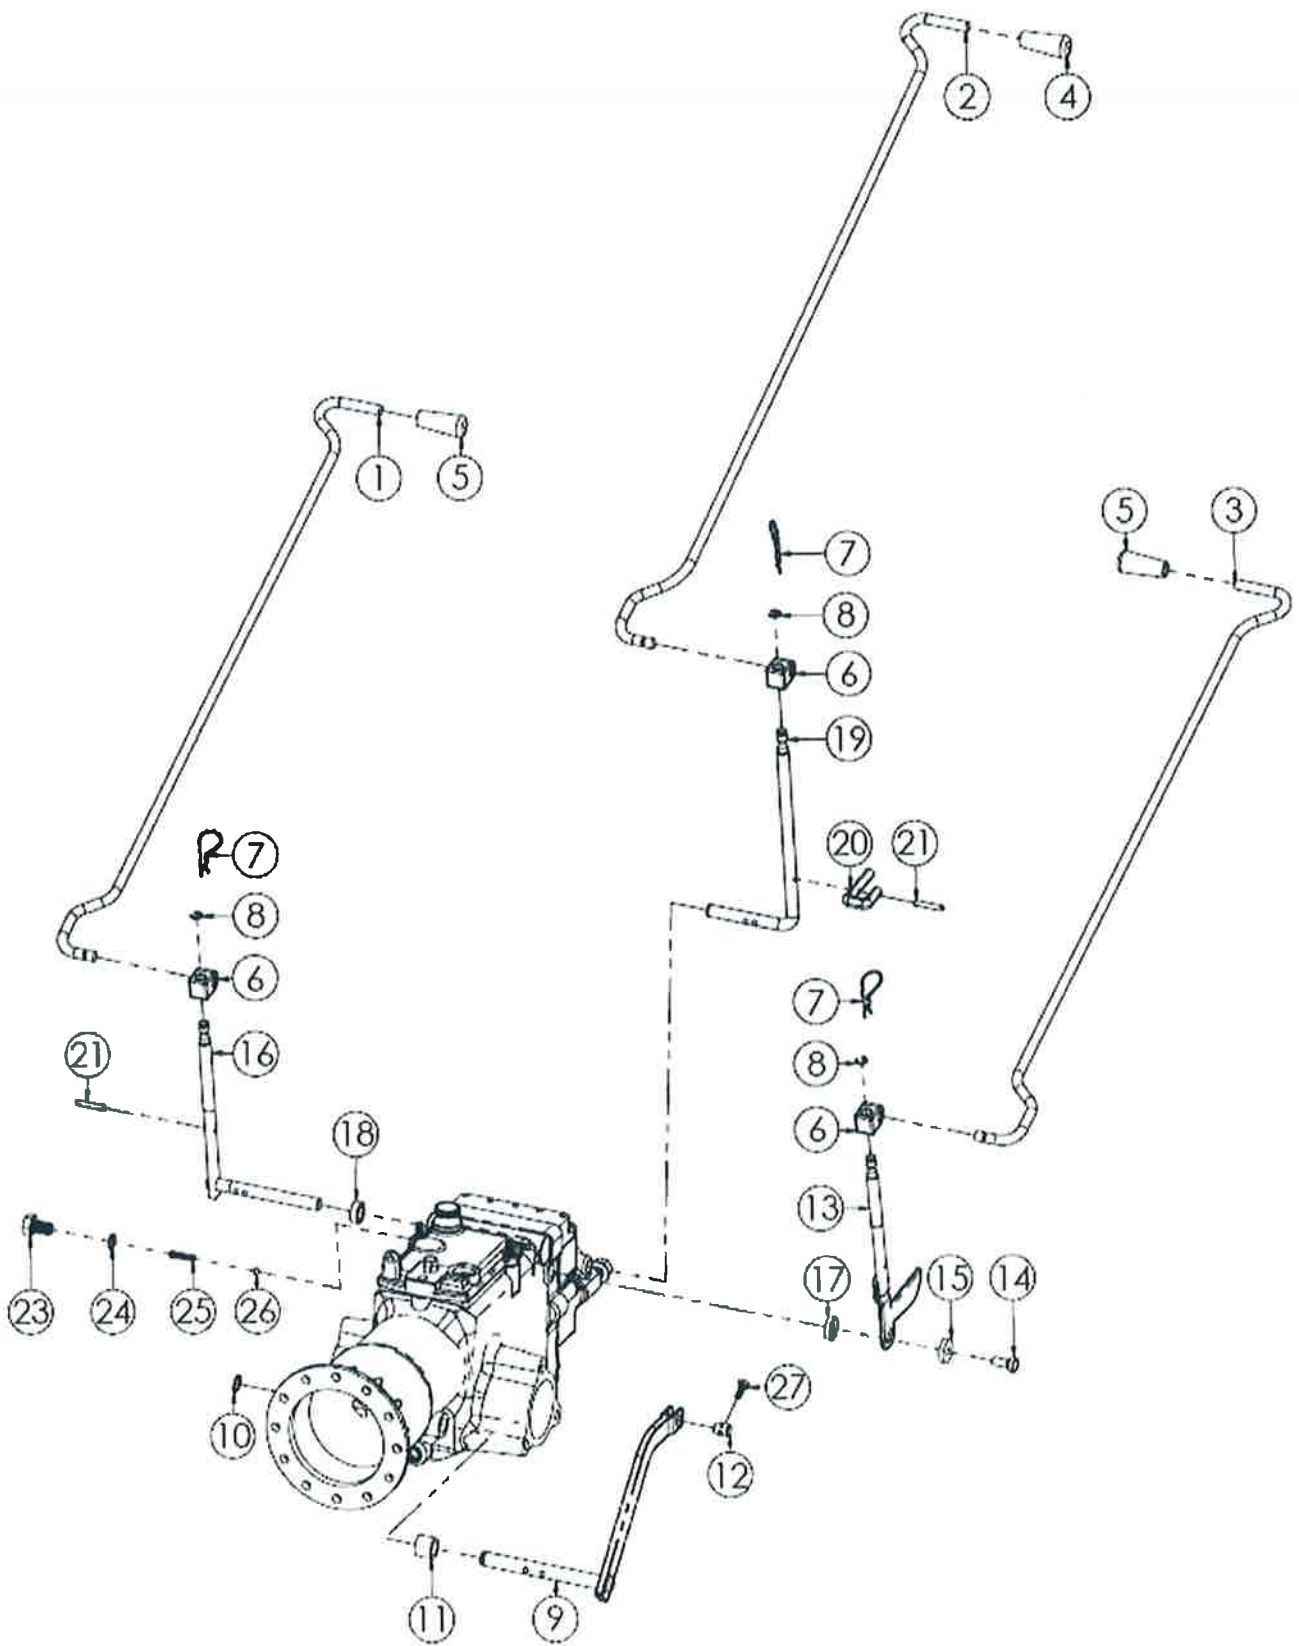

N.	CODICE	DESCRIZIONE	QUANTITA'
1	L.130005	ASTA INNESTO MARCE DX	1
2	L.130006	ASTA INNESTO P.T.O.	1
3	L.130023	ASTA INNESTO INVERSO SX	1
4	L.270076	POMELLO MARCE NERO	1
5	L.270054	POMELLO MARCE ROSSO	2
6	L.270012	SNODO LEVA CAMBIO	3
7	L.200010	COPPIGLIA 2,8X60	3
8	L.190014	ANELLO LEVA MARCE	3
9	L.130007	LEVA FORCHETTA FRIZIONE	1
10	L.190005	SEGER 14 EST.	1
11	L.181038	BOCCOLA LEVA FRIZIONE	1
12	L.261003	MORSETTO FILO FRIZIONE	1
13	L.130009	LEVA INVERTITORE	1
14	L.280004	VITE 8X20 MA Z.	1
15	L.285014	RONDELLA 8X24X5 PIANA Z.	1
16	L.130008	LEVA CAMBIO	1
17	L.160016	PARAOLIO 16X24X7	1
18	L.160014	PARAOLIO 12X22X7	1
19	L.130010	LEVA INNESTO P.T.O.	1
20	L.140009	SICUREZZA RETROMARCIA	1
21	L.200016	SPINA ELASTICA 5X30	2
23	L.281004	VITE FORATA	1
24	L.285055	RONDELLA 12X16 IN RAME	1
25	L.220009	MOLLA SETTORE MARCE	1
26	L.173001	SFERA 1/4	1
27	L.280001	VITE 6X16 MA Z.	1