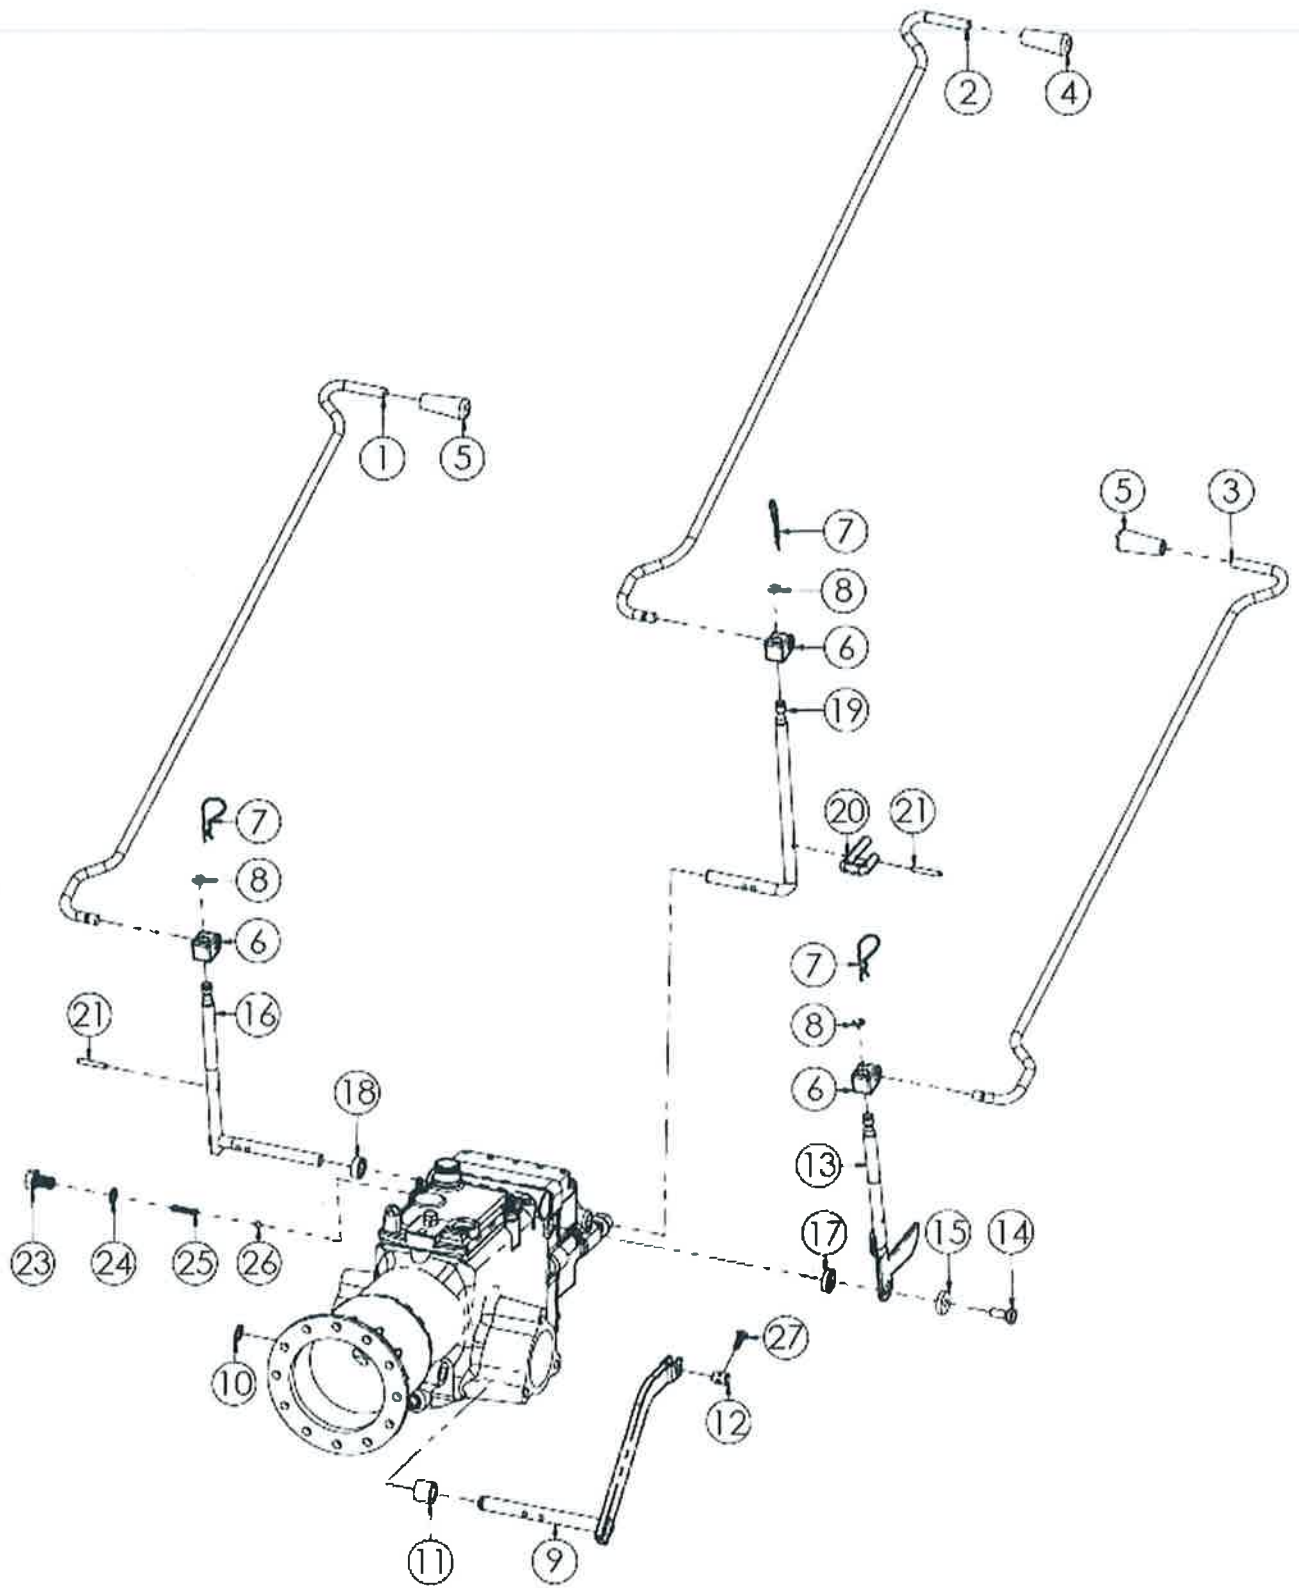

N.	CODICE	DESCRIZIONE	QUANTITA'
1	L.120076	STEGOLA	1
2	L.271017	MANOPOLA C. D.25 S/PARAMANI	2
3	L.270040	LEVA FRIZIONE SX NUOVA	1
4	L.270039	LEVA DIFFERENZIALE DX NUOVA	1
5	L.270033	LEVA MOTORSTOP BENZINA	1
6	L.270004	MANETTINO GAS 6X70	1
7	L.284025	DADO 6 MA CIECO Z.	1
8	L.285004	RONDELLA 6X12X1,6 PIANA Z.	1
9	L.250028	CAVO TRASMISSIONE FRIZIONE	1
10	L.250029	CAVO TRASMISSIONE GAS	1
	L.250031	CAVO TRASMISSIONE GAS GX270	1
11	L.250013	CAVO TRASMISSIONE DIFF.	1
12	L.280123	VITE 6X40 MA BRUCOLA Z.	1
13	L.284003	DADO 6 MA AUTOBLOCCANTE ALTO	1
14	L.380003	FASCETTA C/DADO M6 PER LEVA	2
15	L.220033	MOLLA PER PULSANTE	2
16	L.270056	PULSANTE BLOCCO LEVA FRIZIONE	1
17	L.270057	PULSANTE BLOCCO LEVA DIFF.	1
18	L.270034	LEVA MOTORSTOP DIESEL	1
19	L.250030	CAVO TRASMISSIONE STOP DIESEL	1
21	L.420001	FASCETTA NYLON 4,8X280	4

N.	CODICE	DESCRIZIONE	QUANTITA'
1	L.120290	SUPPORTO STEGOLA	1
2	L.100002	MOZZO FISSAGGIO STEGOLA	1
3	L.280119	VITE 8X85 MA Z.	4
4	L.285010	RONDELLA 8 GROWER SPACCATA	4
5	L.271044	GOMMINO PASSACAVO	4
6	L.120347	ATTACCO SUPPORTO STEGOLA	1
7	L.271008	POMELLO PROLUNGA LEVA	1
8	L.120071	LEVA ROTAZIONE STEGOLA	1
9	L.200002	SPINA ELASTICA 4X20	1
10	L.285015	RONDELLA 10X30X2,5 PIANA Z.	1
11	L.220006	MOLLA ROTAZIONE STEGOLA	1
12	L.120072	PERNO BLOCCO STEGOLA	1
13	L.120074	MANIGLIA REGOLAZIONE STEGOLA	1
14	L.120307	PERNO REGOLAZIONE STEGOLA	1
15	L.220005	MOLLA STEGOLA	1
16	L.280010	VITE 10X50 MA Z.	1
17	L.285008	RONDELLA 10 GROWER SPACCATA	3
18	L.284009	DADO 10 MA Z.	3
19	L.280002	VITE 10X75 MA Z.	2
20	L.285002	RONDELLA 10X20X2 PIANA Z.	1
21	L.190014	ANELLO SNODO LEVA MARCE	2
22	L.280025	VITE 10X25 MA Z.	1
23	L.120343	PERNO 10X74 STEGOLA	1
24	L.410053	ADESIVO "FRECCHE" 2 COLORI	1