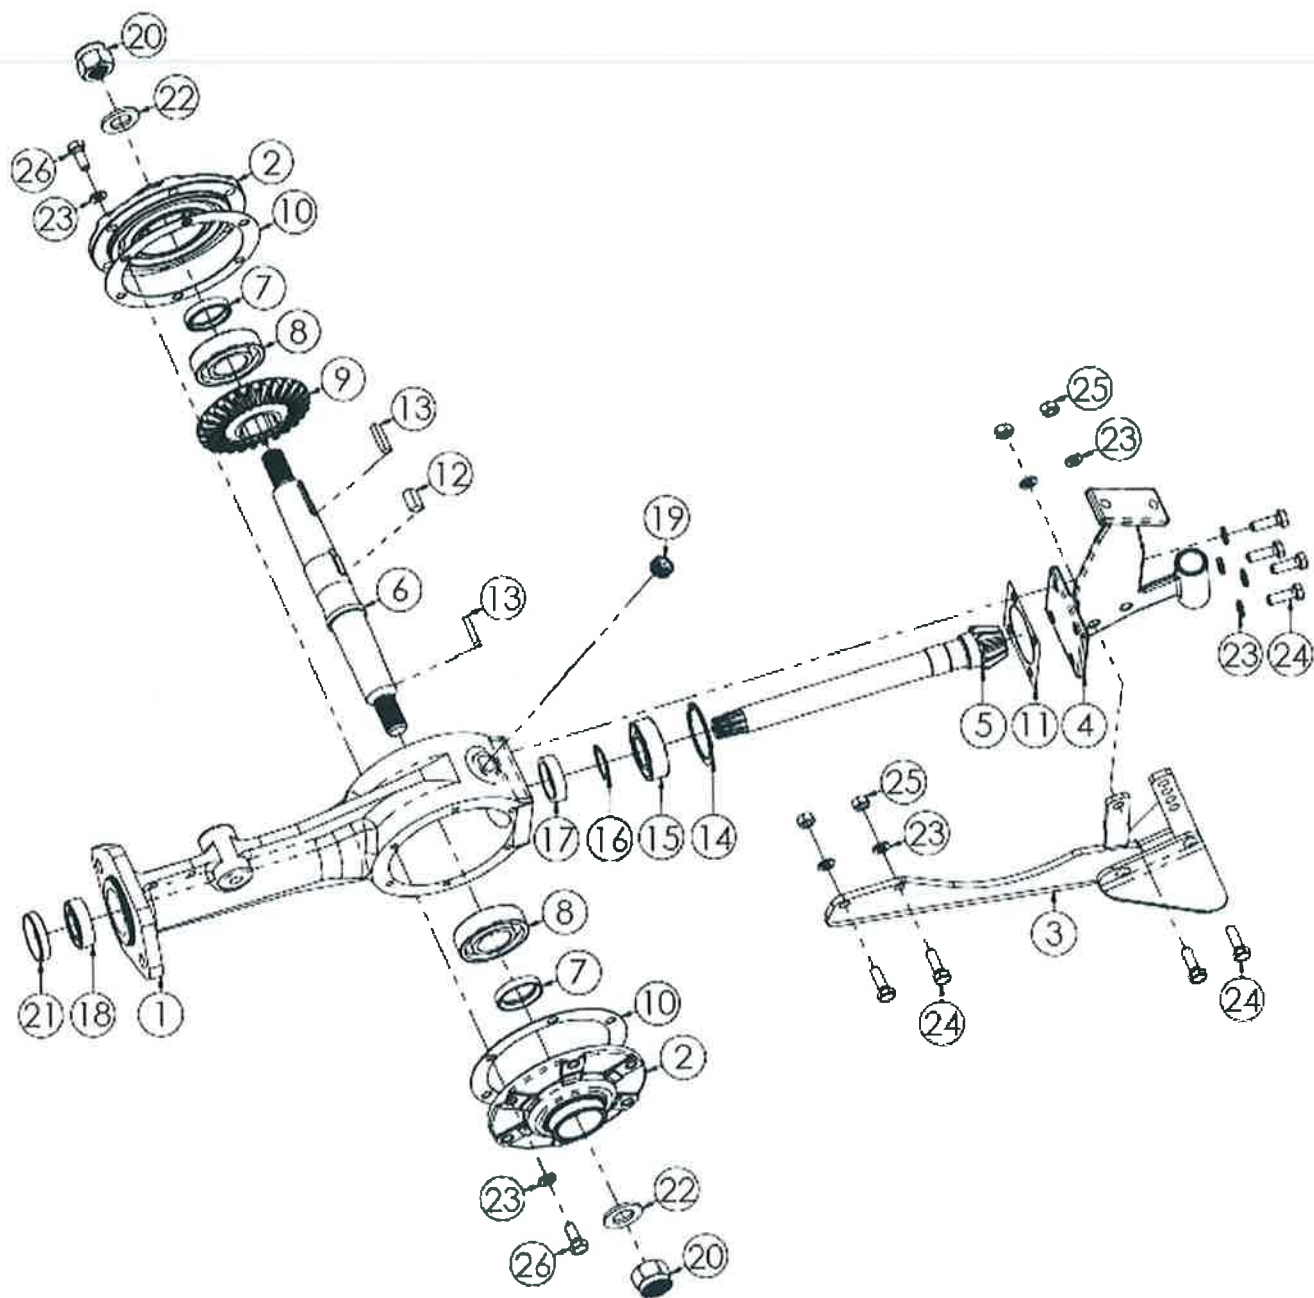

N.	CODICE	DESCRIZIONE	QUANTITA'
1	L.100016	CARTER FRESA	1
2	L.100017	FLANGIA LATERALE FRESA	2
3	L.120086	STABILIZZATORE FRESA	1
4	L.120087	COPERCHIO FRESA	1
5	L.150040	PIGNONE FRESA	1
6	L.150038	ALBERO PASSANTE FRESA	1
7	L.160012	PARAOLIO 40X30X7	2
8	L.170010	CUSCINETTO 6206	2
9	L.150039	CORONA FRESA	1
10	L.210008	GUARNIZIONE FLANGIA	2
11	L.210009	GUARNIZIONE COPERCHIO	1
12	L.174003	CHIAVETTA 10X8X18-22	2
13	L.174004	CHIAVELLA 8X5X27	2
14	L.191001	SEGER 52 INT.	1
15	L.170006	CUSCINETTO 6205	1
16	L.190006	SEGER 25 EST.	1
17	L.160013	PARAOLIO 40X25X7	1
18	L.171008	CUSCINETTO 6004 2RS	1
19	L.286001	TAPPO SPURGO OLIO	1
20	L.284015	DADO 18X1.5 AUTOBLOCCANTE	2
21	L.181008	DISTANZIALE FRESA	1
22	L.285046	RONDELLA 18X34X3 PIANA Z.	2
23	L.285010	RONDELLA 8 GROWER SPACCATA	20
24	L.280013	VITE 8X25 MA Z.	8
25	L.284005	DADO 8 MA Z.	4
26	L.280004	VITE 8X20 MA Z.	12