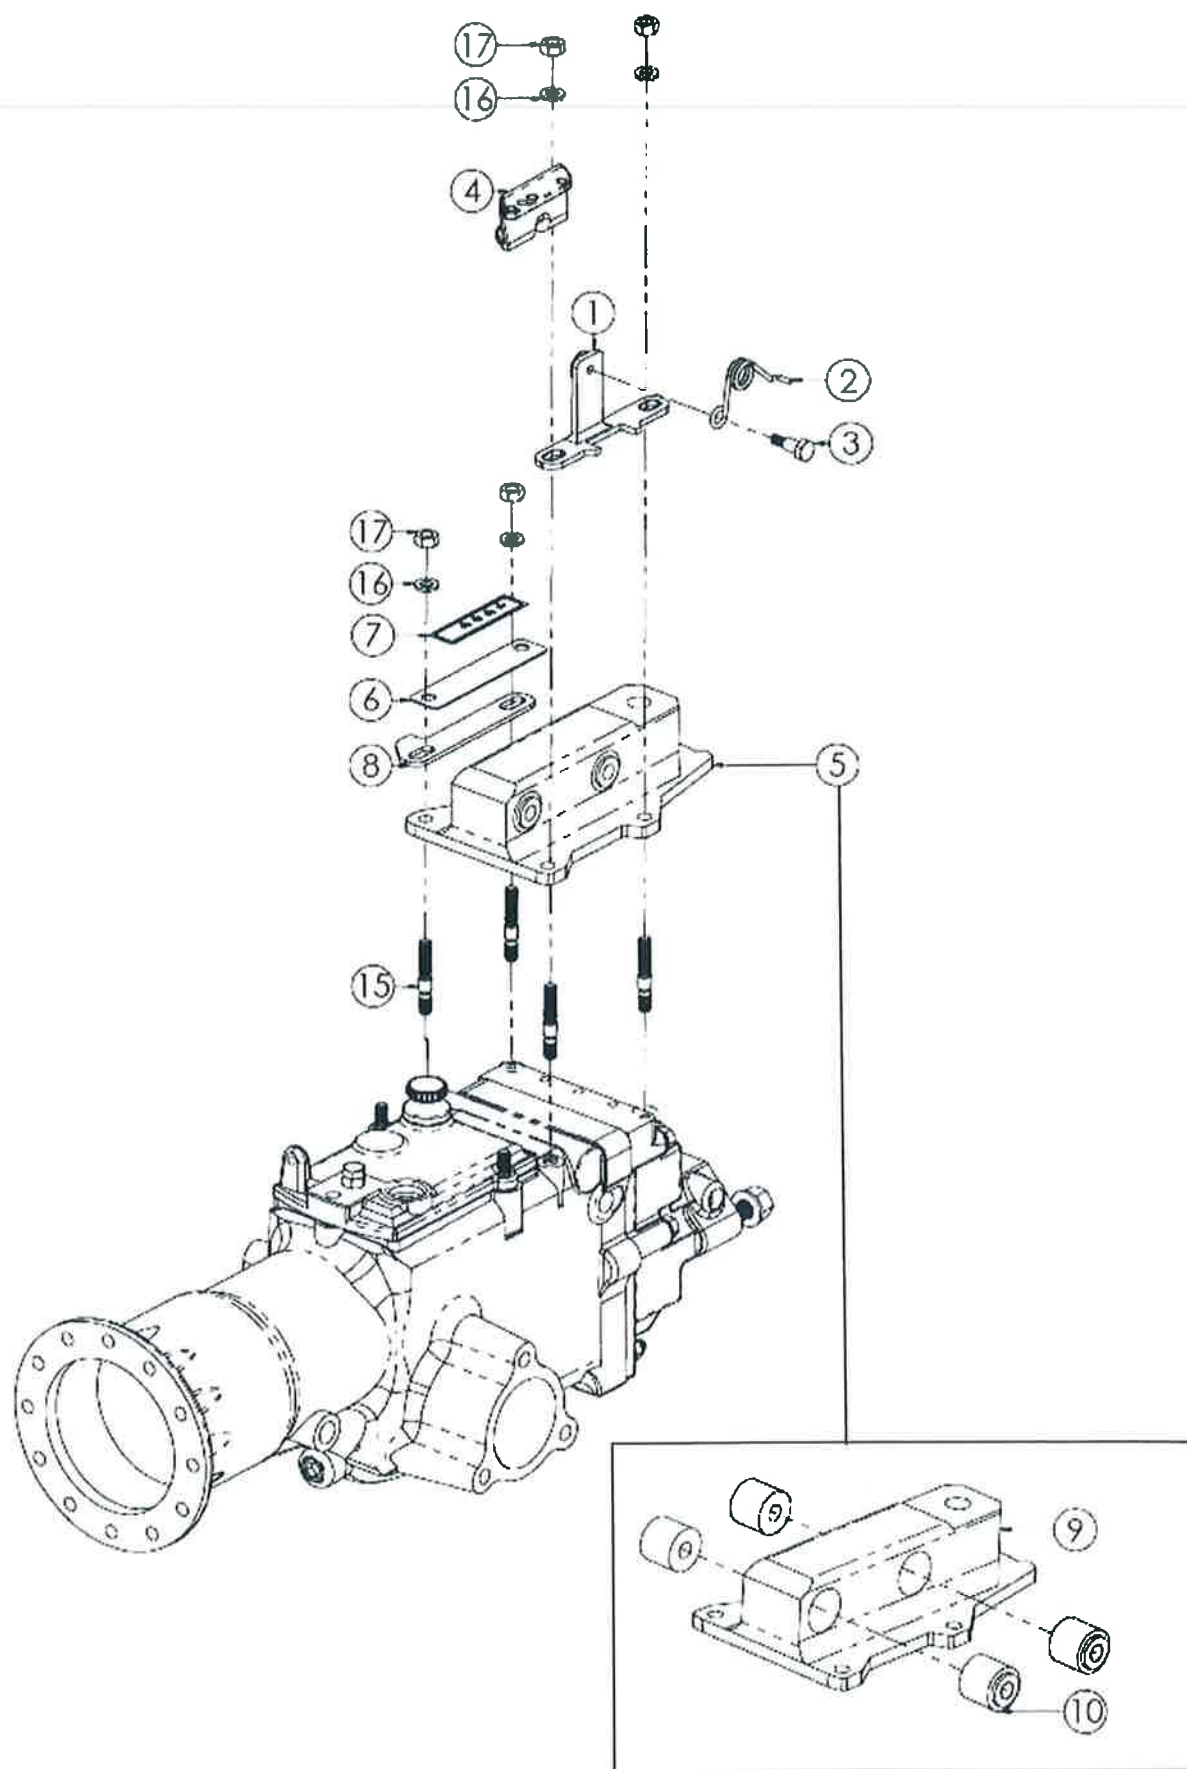

N.	CODICE	DESCRIZIONE	QUANTITA'
1	L.140007	FINE CORSA INVERTITORE	1
2	L.220010	MOLLA INVERTITORE	1
3	L.281005	VITE MOLLA INVERTITORE	1
4	L.120118	FERMO CAVO FRIZIONE	1
5	L.100039	ATTACCO STEG.ACCIAIO CMP	1
	L.100007	ATTACCO STEG.GHISA CMP	1
6	L.120260	PIASTRINA MARCE	1
7	L.410020	ADESIVO MARCE "1-2-0-3"	1
8	L.140026	FINE CORSA LEVA MARCE	1
9	L.100044	ATTACCO STEGOLA ACCIAIO	1
	L.100045	ATTACCO STEGOLA GHISA	1
10	L.271045	SILENTBLOCK ATTACCO STEGOLA	4
15	L.282002	PRIGIONIERO 8X35 MA Z.	4
16	L.285010	RONDELLA 8 GROWER SPACCATA Z.	4
17	L.284005	DADO 8 MA ZINCATO	4