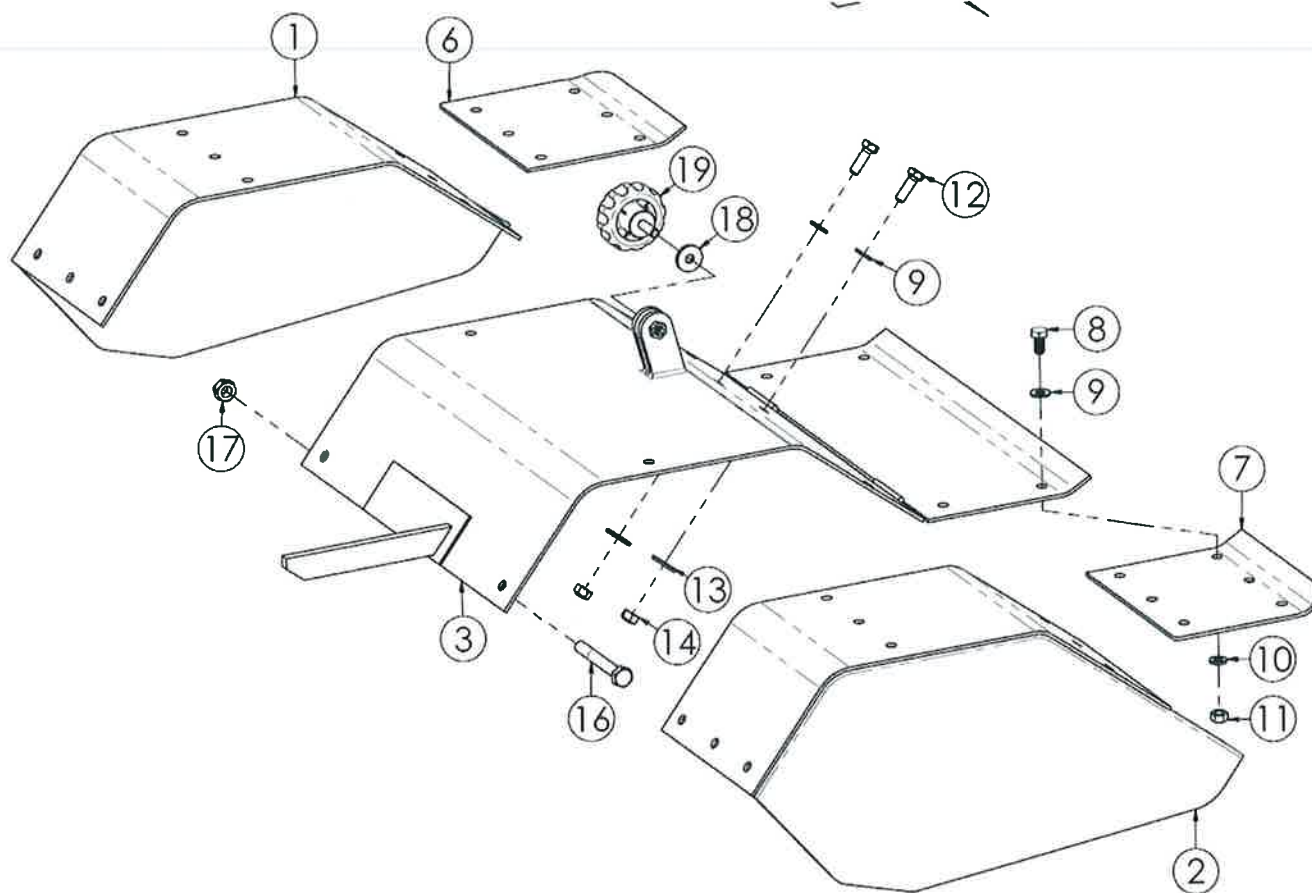

TAVOLA CD/13-A COFANO FRESA C/ATT.R.MC3300 **BENASSI**

TAVOLA CD/13-A COFANO FRESA C/ATT.R.MC3300 **BENASSI**

N.	CODICE	DESCRIZIONE	QUANTITA'
1	L.120286	ALLARGAMENTO COF.FRESA DX	1
2	L.120287	ALLARGAMENTO COF.FRESA SX	1
3	L.120609	COFANO CENTRALE FRESA CM.65 c/ATTAC. R.	1
6	L.120284	PAREGGIATORE FRESA DX	1
7	L.120285	PAREGGIATORE FRESA SX	1
8	L.280042	VITE 8X16 MA Z.	10
9	L.285032	RONDELLA 8X16X1,6 PIANA Z.	12
10	L.285010	RONDELLA 8 GROWER SPACCATA	10
11	L.284005	DADO 8 MA Z.	10
12	L.280013	VITE 8X25 MA Z.	2
13	L.285006	RONDELLA 8X24X2 PIANA Z.	2
14	L.284023	DADO 8 MA METALBLOC	2
16	L.280090	VITE 10X80 MA Z.	1
17	L.284037	DADO 10 MA METALBLOC	1
18	L.285035	RONDELLA 8X24X3 PIANA Z.	1
19	L.350054	VOLANTINO 8X25 MA 12 LOBI M.	1