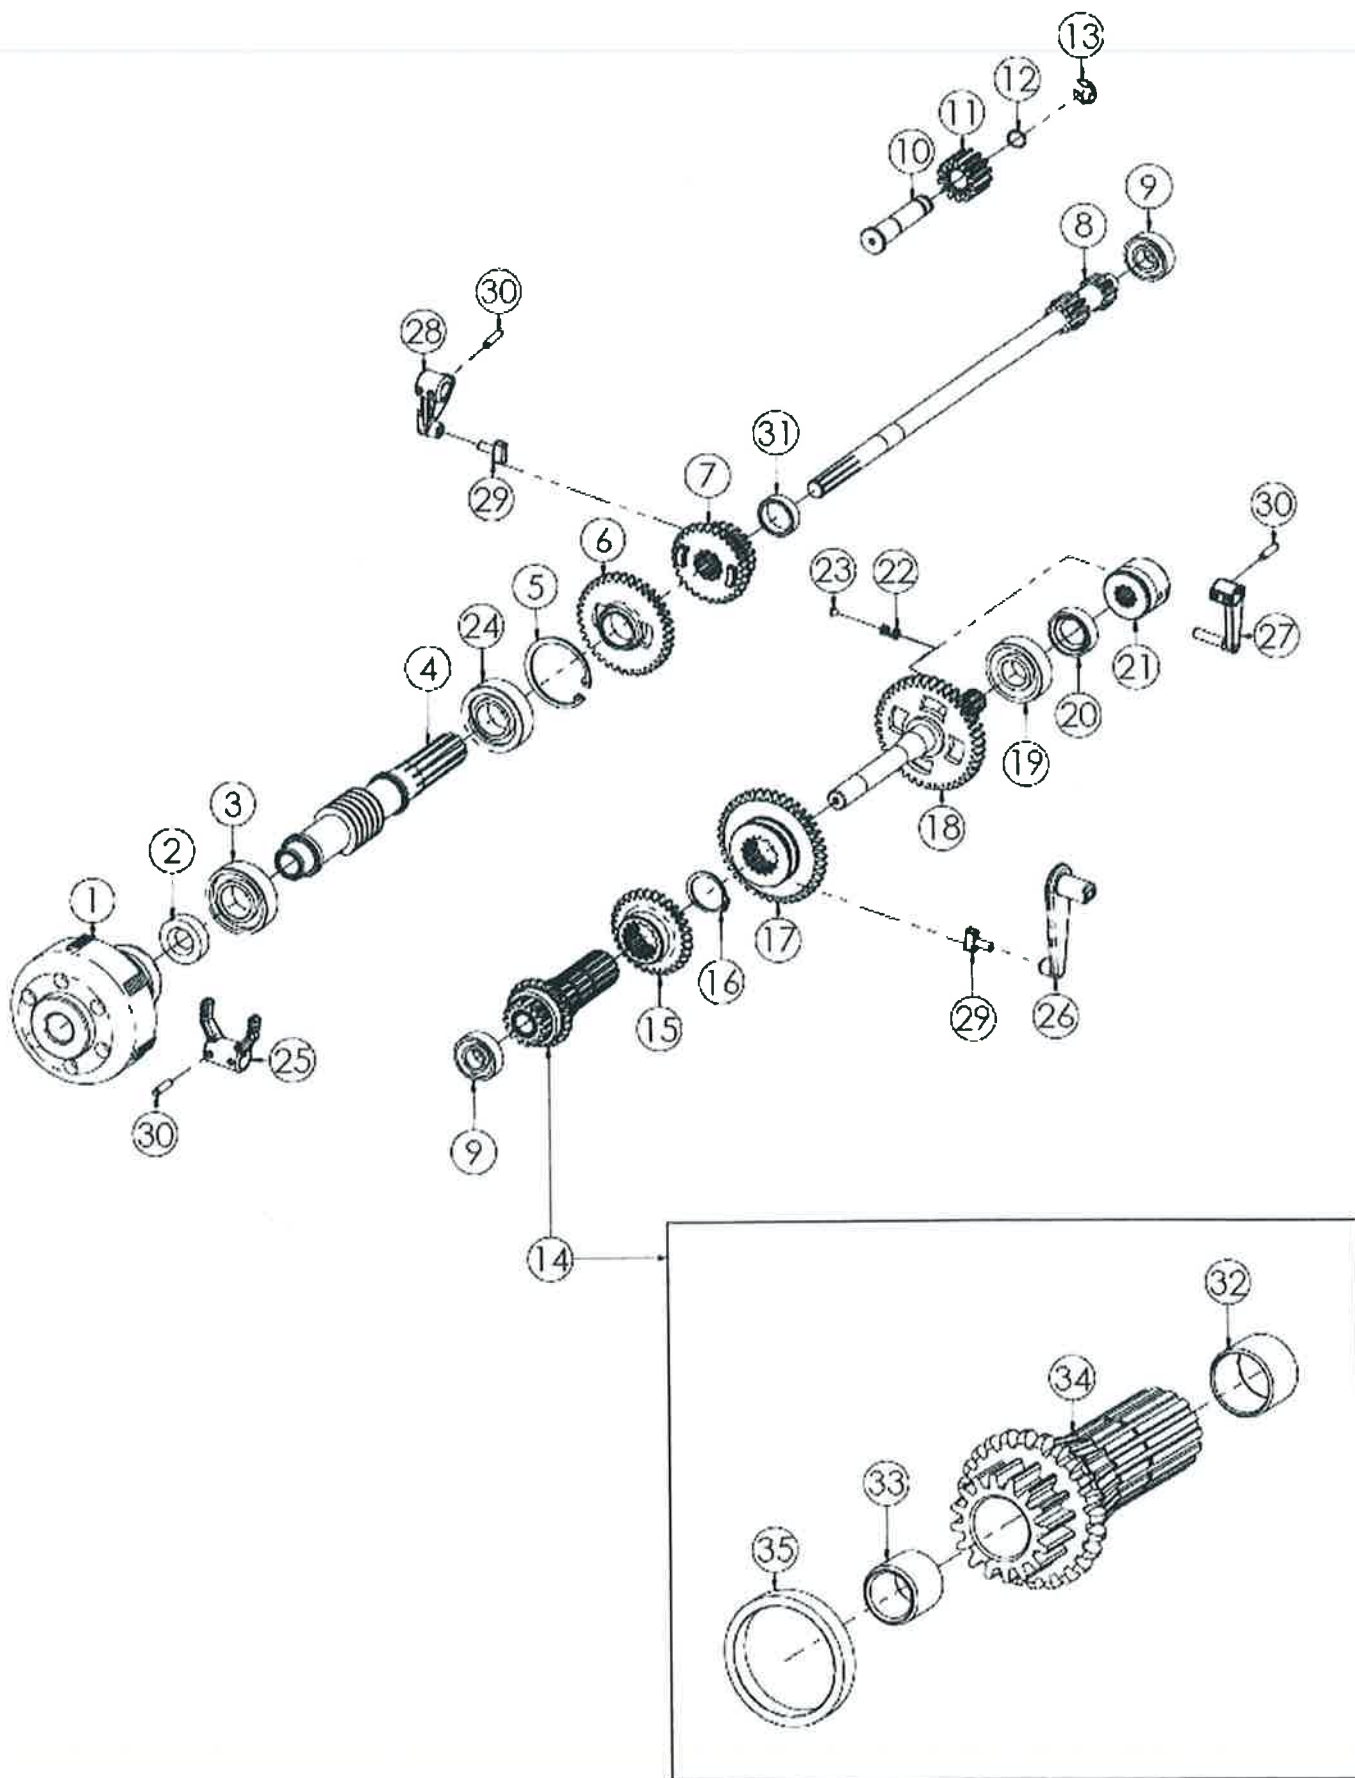

N.	CODICE	DESCRIZIONE	QUANTITA'
1	L.290002	FRIZIONE 4 DISCHI	1
	L.290007	FRIZIONE 4 DISCHI GX270	1
2	L.160007	PARAOLIO 35X15X10	1
3	L.170006	CUSCINETTO 6205	1
4	L.150014	VITE SENZA FINE	1
5	L.191001	SEGER 52 INT.	1
6	L.150015	INGRANAGGIO CONDOTTO Z37	1
7	L.150016	INGRANAGGIO DOPPIO Z29-Z22	1
8	L.150019	ALBERO PRIMARIO	1
9	L.170007	CUSCINETTO 6202	2
10	L.150018	ALBERINO RETROMARCIA	1
11	L.150017	INGRANAGGIO R.M. COMPLETO	1
12	L.230003	OR 11X2.5	1
13	L.192003	ANELLO INGRANAGGIO R.M.	1
14	L.150020	ALBERO SECONDARIO COMPLETO	1
15	L.150021	INGRANAGGIO Z31	1
16	L.190003	SEGER 28 EST.	1
17	L.150022	INGRANAGGIO INV. Z42	1
18	L.150023	INGRANAGGIO PTO	1
19	L.170014	CUSCINETTO 6204	1
20	L.160008	PARAOLIO 35X20X7	1
21	L.140019	MANICOTTO INNESTO PTO RINF.	1
22	L.220007	MOLLA INNESTO PTO	1
23	L.173001	SFERA 1/4	1
24	L.170017	CUSCINETTO 7205PEB	1
25	L.140001	FORCHETTA FRIZIONE	1
26	L.140008	FORCHETTA INVERTITORE	1
27	L.140010	FORCHETTA INNESTO PTO	1
28	L.140006	FORCELLA SELETTORE CAMBIO	1
29	L.140003	PASTIGLIA SELETTORE CAMBIO	2
30	L.200001	SPINA ELASTICA 5X20	6
31	L.180006	BOCCOLA CAMBIO 3+3	1
32	L.180048	BOCCOLA BRONZO 23X20X18	1
33	L.180049	BOCCOLA BRONZO 19.5X15X18	1
34	L.150091	ALBERO SECONDARIO	1
35	L.180005	BOCCOLA CAMBIO	1