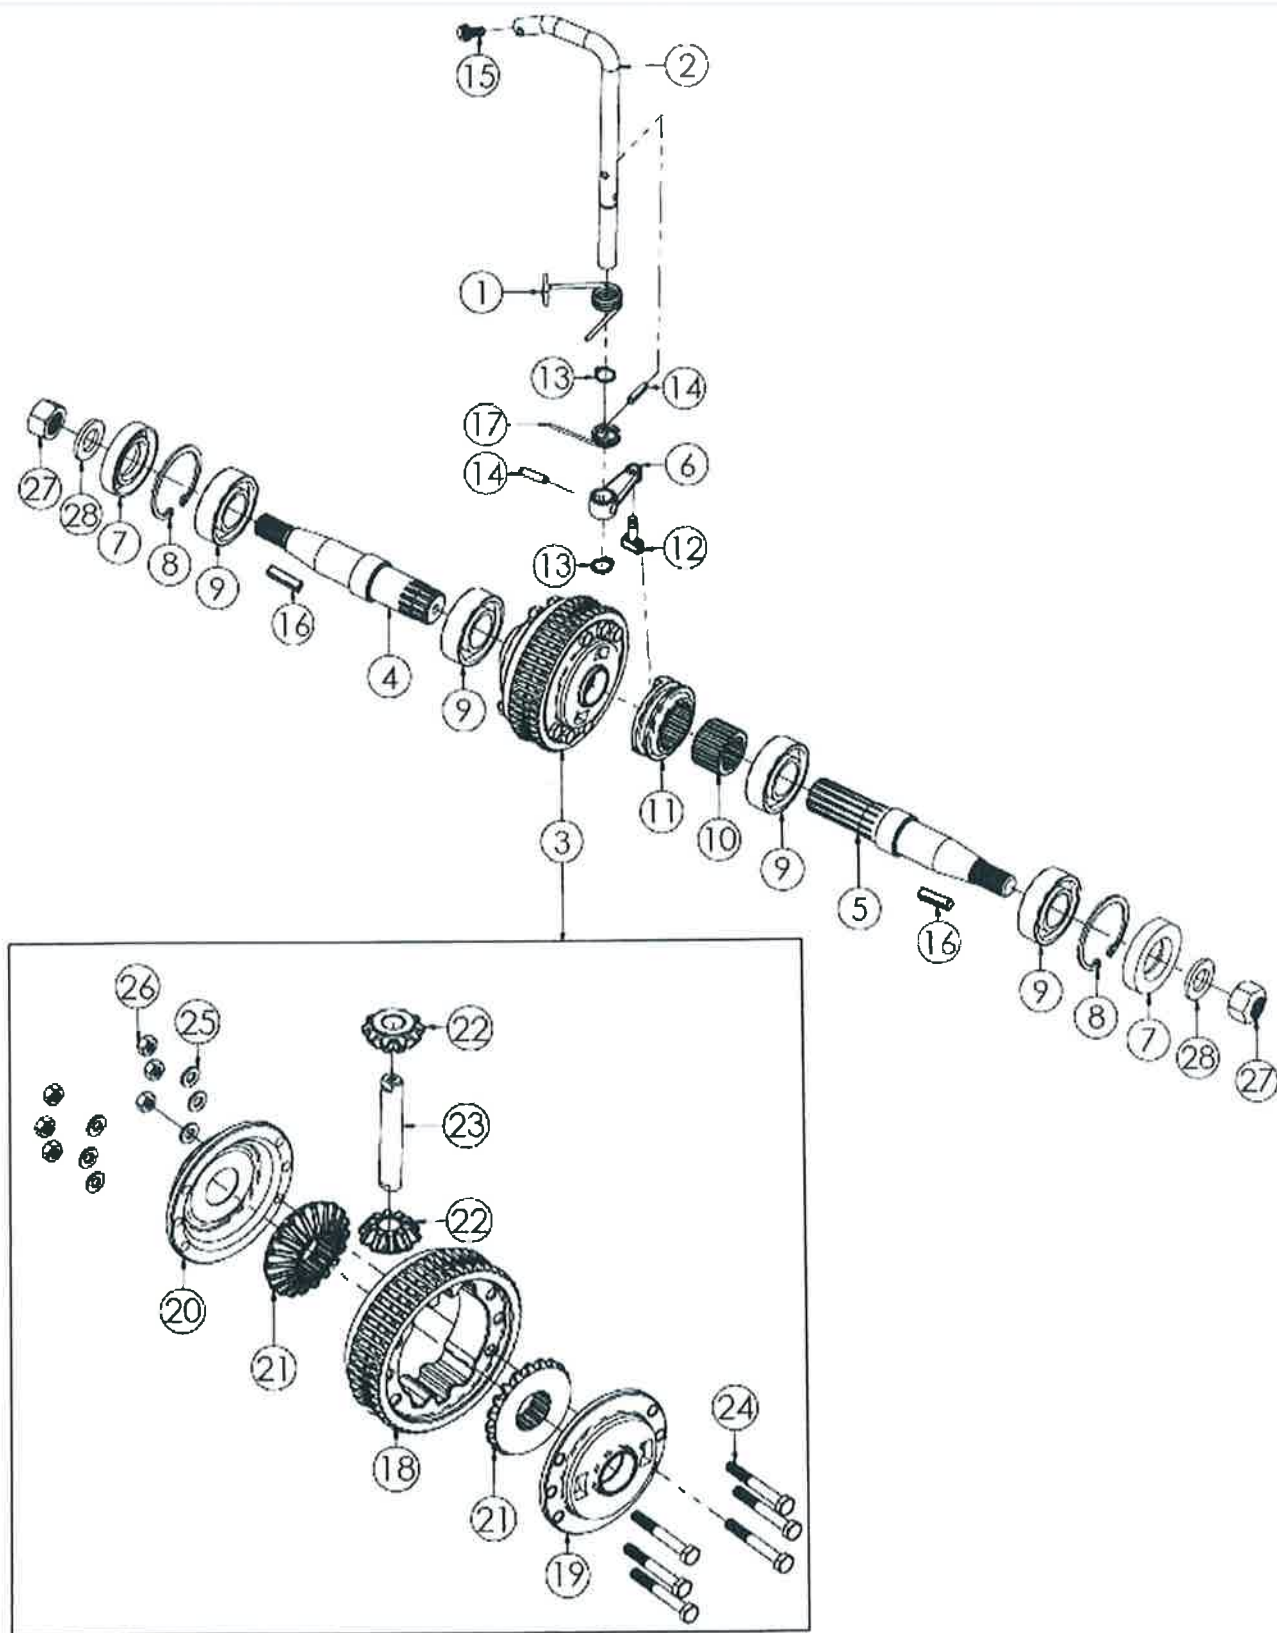

N.	CODICE	DESCRIZIONE	QUANTITA'
1	L.220011	MOLLA RICHIAMO	1
2	L.130011	LEVA BLOCC. DIFFERENZIALE	1
3	L.150035	GRUPPO DIFFERENZIALE COMPLETO	1
4	L.150027	SEMIASSE DX	1
5	L.150026	SEMIASSE SX	1
6	L.140011	FORCHETTA DIFFERENZIALE	1
7	L.160009	PARAOLIO 52X25X10	2
8	L.191001	SEGER 52 INT.	2
9	L.170006	CUSCINETTO 6205	4
10	L.150030	DISTANZIALE DENTATO	1
11	L.150029	INNESTO DIFFERENZIALE	1
12	L.140012	PASTIGLIA INNESTO	1
13	L.190007	SEGER 12 EST.	2
14	L.200001	SPINA ELASTICA 5X20	2
15	L.280008	VITE 6X14 MA Z.	1
16	L.174002	CHIAVELLA 6X6X25	2
17	L.220012	MOLLA INNESTO	1
18	L.150034	CORONA DIFFERENZIALE	1
19	L.100012	FLANGIA INNESTO	1
20	L.100013	FLANGIA DISCO	1
21	L.150031	PLANETARIO	2
22	L.150032	SATELLITE	2
23	L.150033	ALBERINO SATELLITI	1
24	L.280019	VITE 6X45 MA Z.	6
25	L.285004	RONDELLA 6X12X1,6 PIANA Z.	6
26	L.284006	DADO 6 MA Z.	6
27	L.284012	DADO 16X1,5 Z.	2
28	L.285007	RONDELLA 16X30X3 PIANA Z.	2