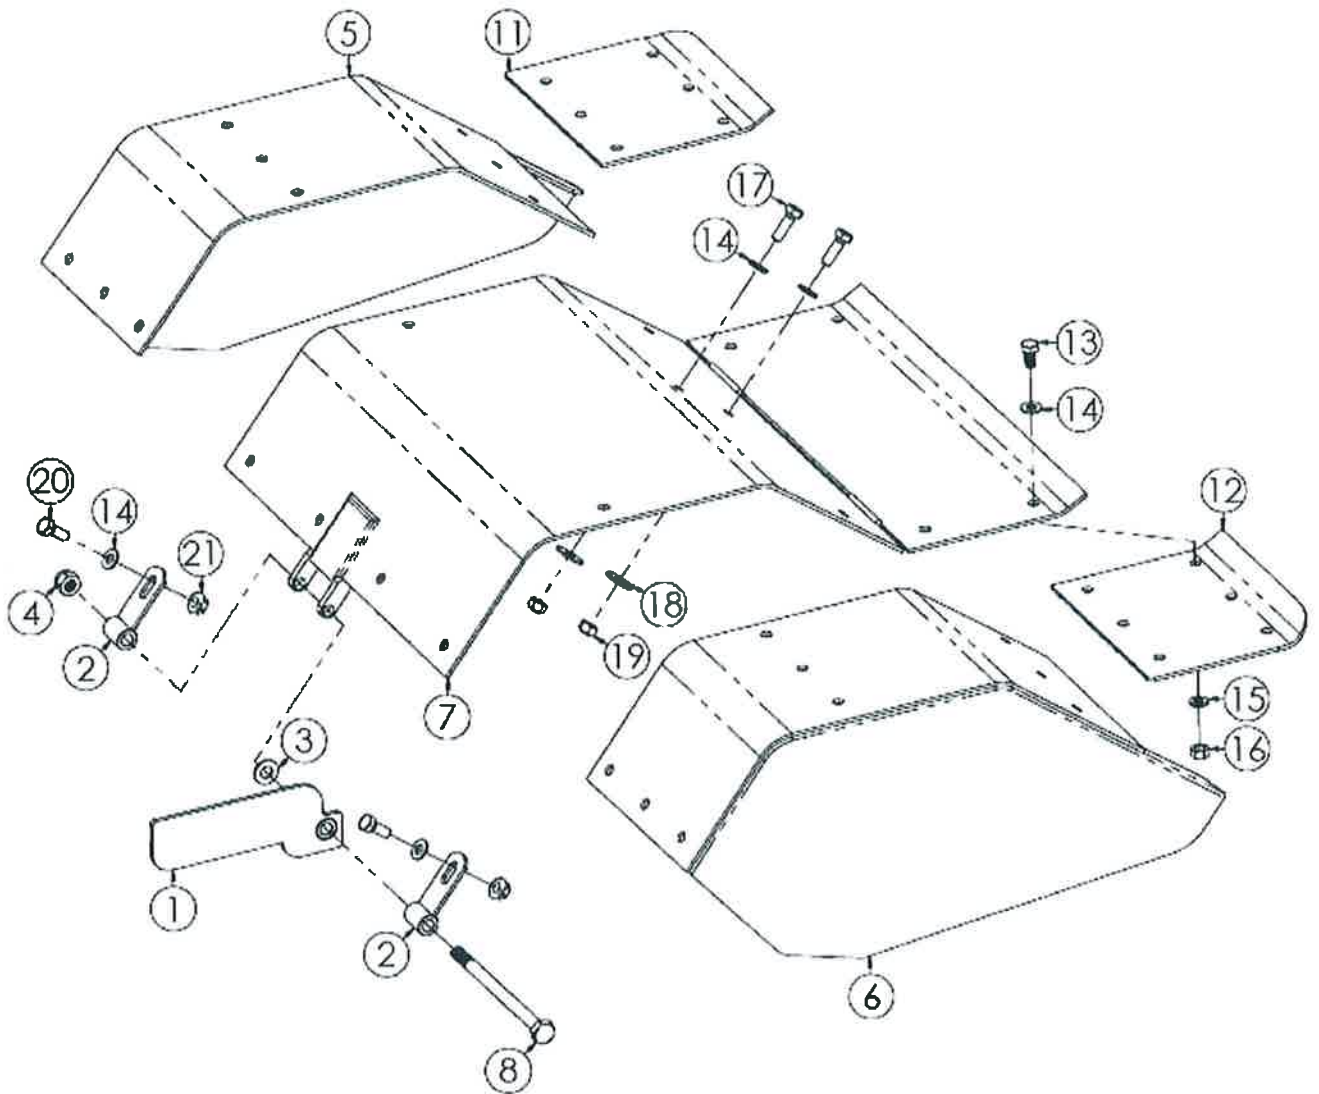

N.	CODICE	DESCRIZIONE	QUANTITA'
1	L.120085	PIASTRA DISINNESTO FRESA	1
2	L.120346	CERNIERA COFANO FRESA	2
3	L.285002	RONDELLA 10X20X2 PIANA Z.	1
4	L.284001	DADO 10 MA AUTOBLOC. ALTO	1
5	L.120286	ALLARGAMENTO COF.FRESA DX	1
6	L.120287	ALLARGAMENTO COF.FRESA SX	1
7	L.120288	COFANO CENTRALE FRESA CM.65	1
8	L.280093	VITE 10X150 MA Z.	1
11	L.120284	PAREGGIATORE FRESA DX	1
12	L.120285	PAREGGIATORE FRESA SX	1
13	L.280042	VITE 8X16 MA Z.	10
14	L.285032	RONDELLA 8X16X1,6 PIANA Z.	14
15	L.285010	RONDELLA 8 GROWER SPACCATA	10
16	L.284005	DADO 8 MA Z.	10
17	L.280013	VITE 8X25 MA Z.	2
18	L.285006	RONDELLA 8X24X2 PIANA Z.	2
19	L.284023	DADO 8 MA METALBLOC	2
20	L.280004	VITE 8X20 MA Z.	2
21	L.284022	DADO 8 MA FLANGIATO Z.	2