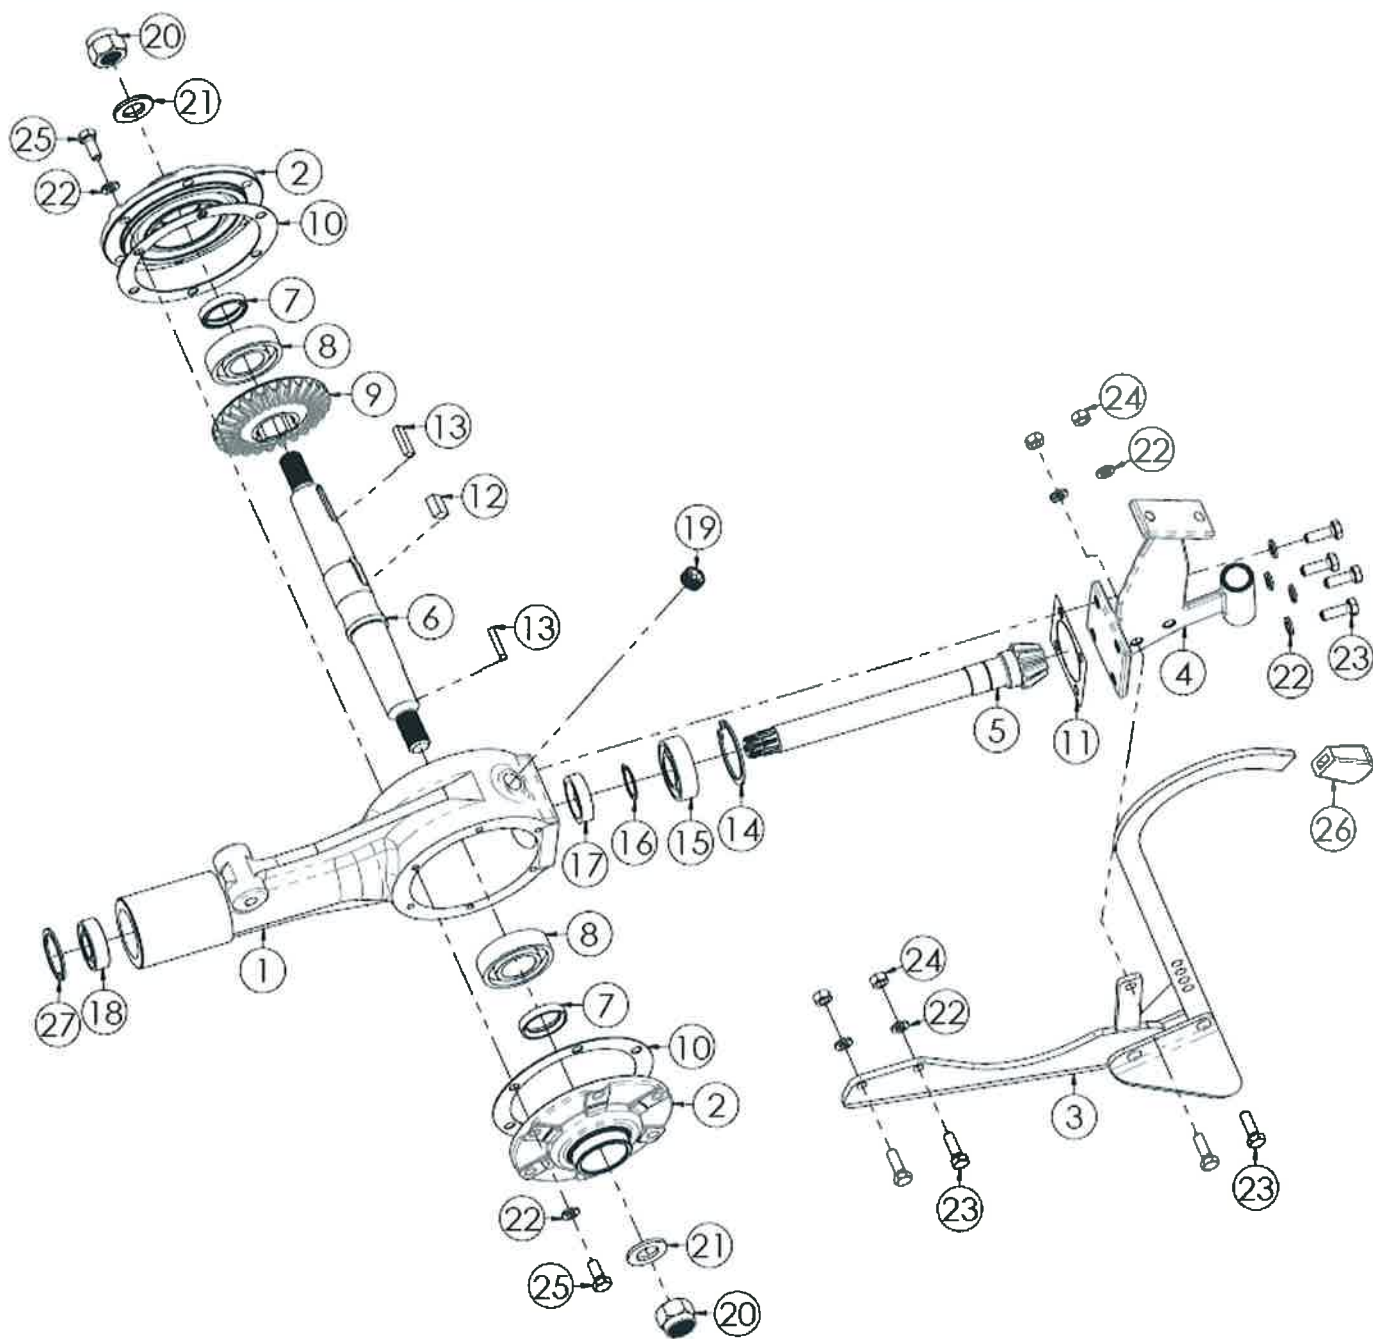

TAVOLA MC 14-A SCATOLA FRESA C/ ATT. R. MC 3300

TAVOLA MC 14-A SCATOLA FRESA C/ ATT. R. MC 3300

N.	CODICE	DESCRIZIONE	QUANTITA'
1	L.100036	CARTER FRESA ATTACCO RAPIDO	1
2	L.100017	FLANGIA LATERALE FRESA	2
3	L.120086	STABILIZZATORE FRESA	1
4	L.120087	COPERCHIO FRESA	1
5	L.150040	PIGNONE FRESA	1
6	L.150038	ALBERO PASSANTE FRESA	1
7	L.160012	PARAOLIO 40X30X7	2
8	L.170010	CUSCINETTO 6206	2
9	L.150039	CORONA FRESA	1
10	L.210008	GUARNIZIONE FLANGIA	2
11	L.210009	GUARNIZIONE COPERCHIO	1
12	L.174003	CHIAVETTA 10X8X18-22	2
13	L.174004	CHIAVELLA 8X5X27	2
14	L.191001	SEGER 52 INT.	1
15	L.170006	CUSCINETTO 6205	1
16	L.190006	SEGER 25 EST.	1
17	L.160013	PARAOLIO 40X25X7	1
18	L.171008	CUSCINETTO 6004 2RS	1
19	L.286001	TAPPO SPURGO OLIO	1
20	L.284015	DADO 18X1.5 AUTOBLOCCANTE	2
21	L.181008	DISTANZIALE FRESA	1
22	L.285046	RONDELLA 18X34X3 PIANA Z.	2
23	L.285010	RONDELLA 8 GROWER SPACCATA	20
24	L.280013	VITE 8X25 MA Z.	8
25	L.284005	DADO 8 MA Z.	4
26	L.280004	VITE 8X20 MA Z.	12
27	L.191002	SEGER 42 INT.	1