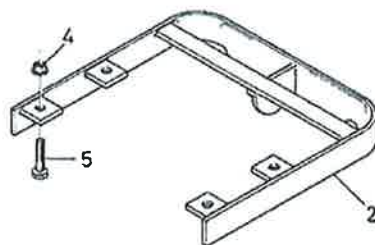

Paraurti
KAMA
KM170/186/186AE

Paraurti
LOMBARDINI
15LD350/400/400AE
ROBIN
EX27

Paraurti
HONDA
GX200

POS.	CODICE	DESCRIZIONE	Q.TA'

1	585258C0	Paraurto KAMA	1
2	585289C01	Paraurto LOMB/ROBIN	1
3	558020C01	Paraurto HONDA	1
4	3336103T	Dado flangiato M 10	4
5	3940470T	Vite TCEI M 10x40	4
6	3336102T	Dado flangiato M 8	2
7	3930320T	Vite TE 8x35	2

POS.	CODICE	DESCRIZIONE	Q.TA'

8	38600040	Tappo D.22	2