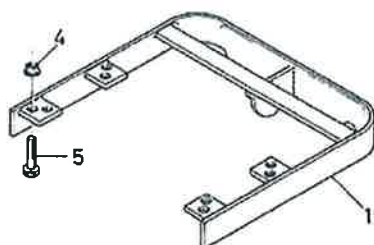

Paraurti
KAMA
KM170/186/186AE

Paraurti
LOMBARDINI
15LD350/400/400AE
ROBIN
EX27

Paraurti
HONDA
GX200

POS.	CODICE	DESCRIZIONE	Q.TA'

1	585258C0	Paraurto KAMA	1
2	585289C01	Paraurto LOMB/ROBIN	1
3	558020C01	Paraurto HONDA	1
4	3336103T	Dado flangiato M 10	4
5	3940470T	Vite TCEI M 10x40	4
6	3336102T	Dado flangiato M 8	2
7	3930320T	Vite TE 8x35	2

POS.	CODICE	DESCRIZIONE	Q.TA'

8	38600040	Tappo D.22	2