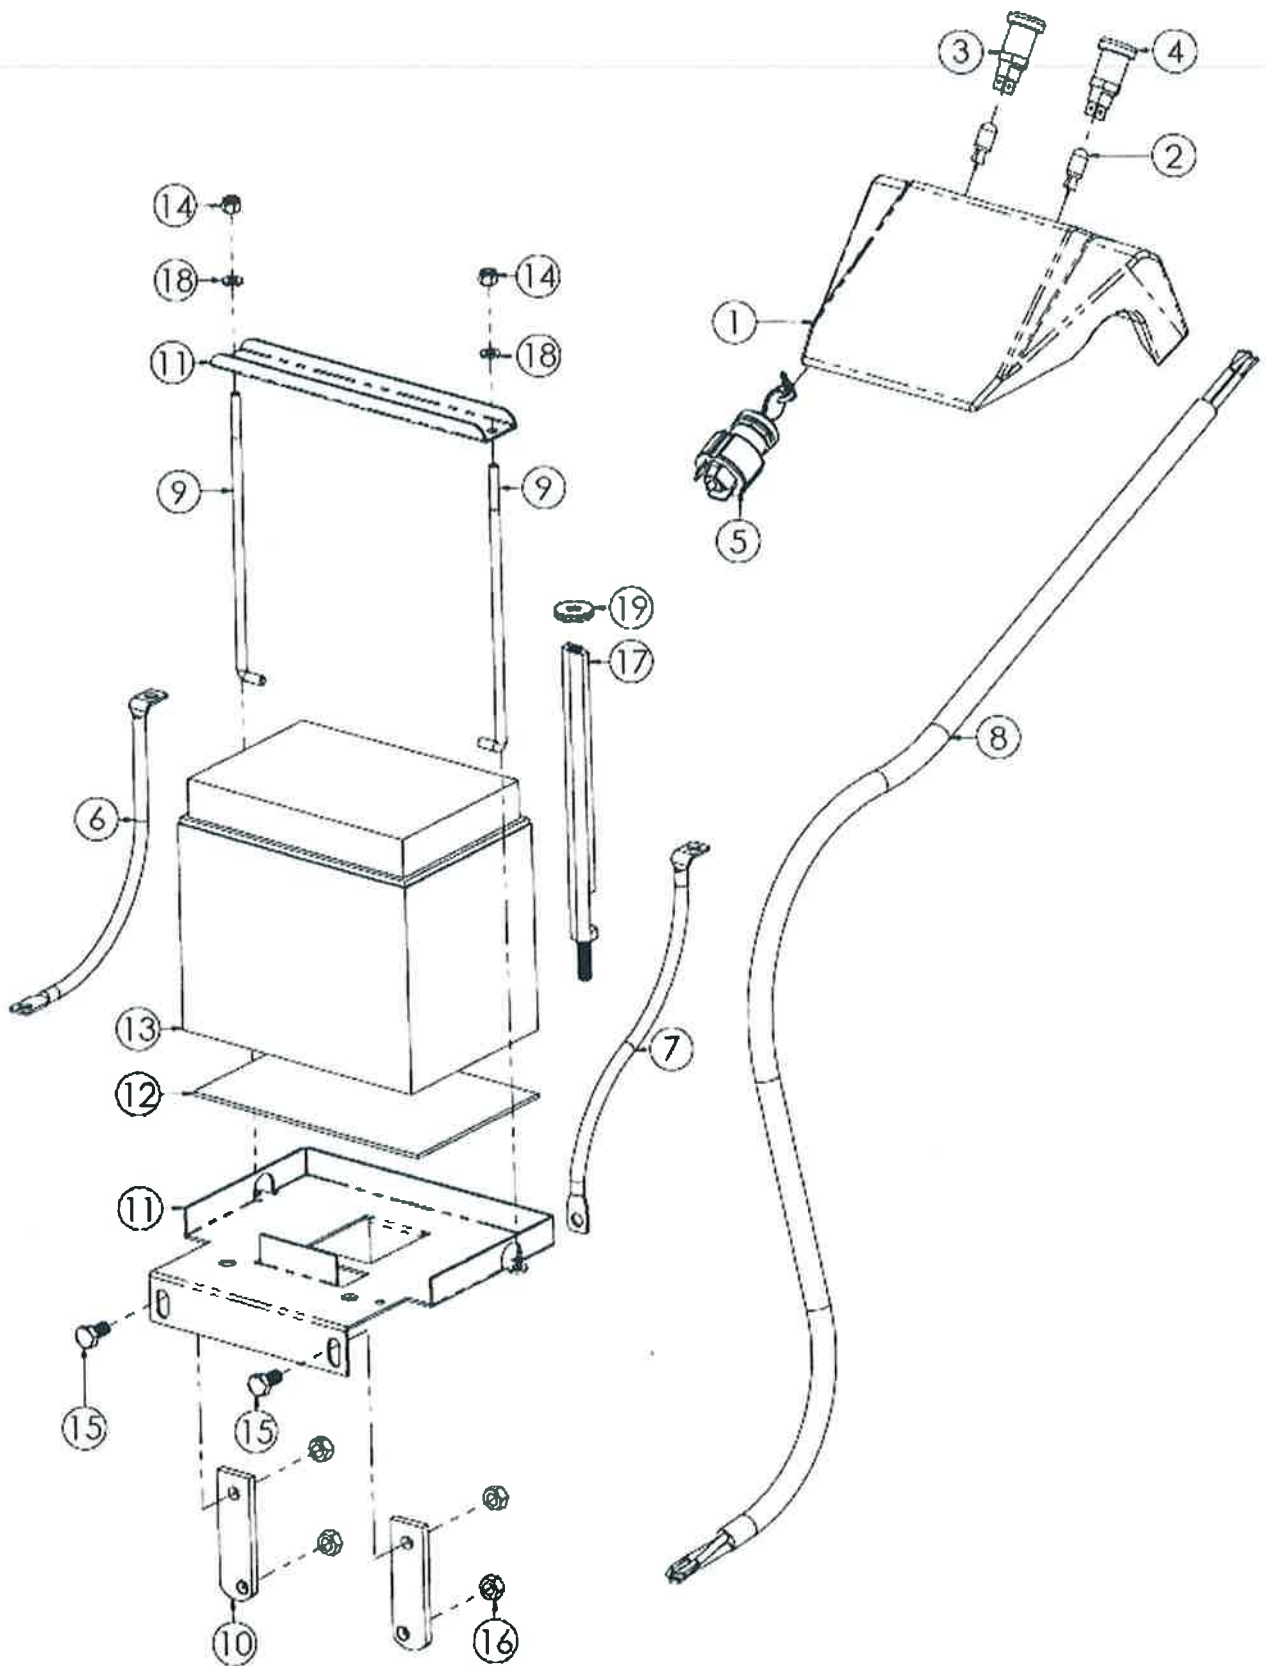

**ERSATZTEILE**

**PIECES DETACHEES**

**MOTOCOLTIVATORE**

**TWO-WHEEL TRACTOR**

**EINACHSTRAKTOREN**

**MOTOCULTEURS**

**MC3300**

TAVOLA CD/04 KIT AVVIAMENTO ELETTRICO **BENASSI SpA**

N.	CODICE	DESCRIZIONE	QUANTITA'
1	L.120076	STEGOLA	1
2	L.271017	MANOPOLA C. D.25 S/PARAMANI	2
3	L.270040	LEVA FRIZIONE SX NUOVA	1
4	L.270039	LEVA DIFFERENZIALE DX NUOVA	1
5	L.270033	LEVA MOTORSTOP BENZINA	1
6	L.270004	MANETTINO GAS 6X70	1
7	L.284025	DADO 6 MA CIECO Z.	1
8	L.285004	RONDELLA 6X12X1,6 PIANA Z.	1
9	L.250028	CAVO TRASMISSIONE FRIZIONE	1
10	L.250029	CAVO TRASMISSIONE GAS	1
	L.250031	CAVO TRASMISSIONE GAS GX270	1
11	L.250013	CAVO TRASMISSIONE DIFF.	1
12	L.280123	VITE 6X40 MA BRUCOLA Z.	1
13	L.284003	DADO 6 MA AUTOBLOCCANTE ALTO	1
14	L.380003	FASCETTA C/DADO M6 PER LEVA	2
15	L.220033	MOLLA PER PULSANTE	2
16	L.270056	PULSANTE BLOCCO LEVA FRIZIONE	1
17	L.270057	PULSANTE BLOCCO LEVA DIFF.	1
18	L.270034	LEVA MOTORSTOP DIESEL	1
19	L.250030	CAVO TRASMISSIONE STOP DIESEL	1
21	L.420001	FASCETTA NYLON 4,8X280	4

N.	CODICE	DESCRIZIONE	QUANTITA'
1	L.120290	SUPPORTO STEGOLA	1
2	L.100002	MOZZO FISSAGGIO STEGOLA	1
3	L.280119	VITE 8X85 MA Z.	4
4	L.285010	RONDELLA 8 GROWER SPACCATA	4
5	L.271044	GOMMINO PASSACAVO	4
6	L.120347	ATTACCO SUPPORTO STEGOLA	1
7	L.271008	POMELLO PROLUNGA LEVA	1
8	L.120071	LEVA ROTAZIONE STEGOLA	1
9	L.200002	SPINA ELASTICA 4X20	1
10	L.285015	RONDELLA 10X30X2,5 PIANA Z.	1
11	L.220006	MOLLA ROTAZIONE STEGOLA	1
12	L.120072	PERNO BLOCCO STEGOLA	1
13	L.120074	MANIGLIA REGOLAZIONE STEGOLA	1
14	L.120307	PERNO REGOLAZIONE STEGOLA	1
15	L.220005	MOLLA STEGOLA	1
16	L.280010	VITE 10X50 MA Z.	1
17	L.285008	RONDELLA 10 GROWER SPACCATA	3
18	L.284009	DADO 10 MA Z.	3
19	L.280002	VITE 10X75 MA Z.	2
20	L.285002	RONDELLA 10X20X2 PIANA Z.	1
21	L.190014	ANELLO SNODO LEVA MARCE	2
22	L.280025	VITE 10X25 MA Z.	1
23	L.120343	PERNO 10X74 STEGOLA	1
24	L.410053	ADESIVO "FRECCHE" 2 COLORI	1