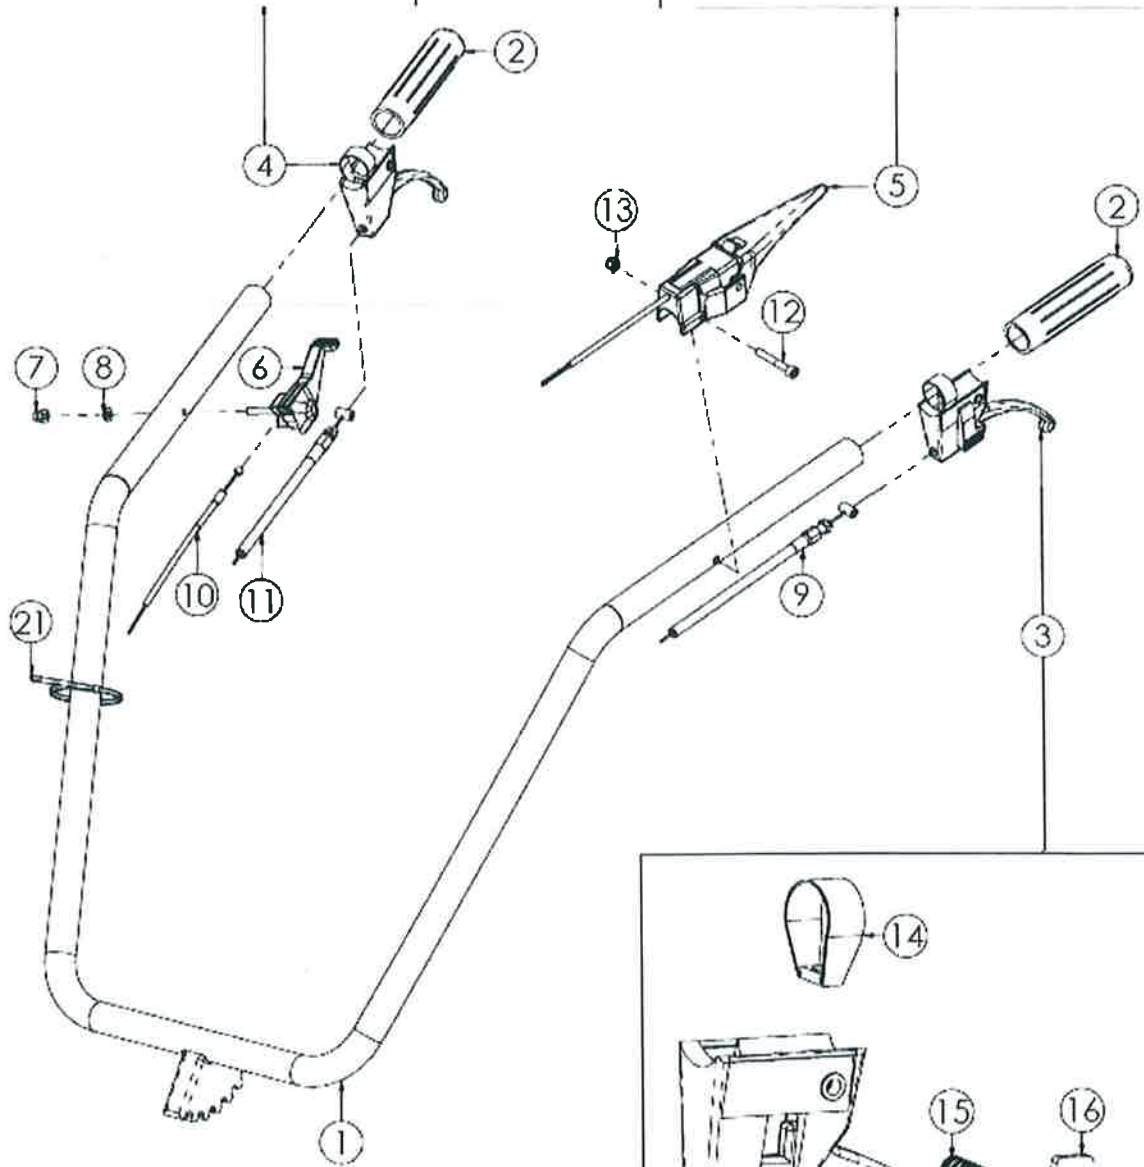

N.	CODICE	DESCRIZIONE	QUANTITA'
1	L.120076	STEGOLA	1
2	L.271017	MANOPOLA C. D.25 S/PARAMANI	2
3	L.270040	LEVA FRIZIONE SX NUOVA	1
4	L.270039	LEVA DIFFERENZIALE DX NUOVA	1
5	L.270033	LEVA MOTORSTOP BENZINA	1
6	L.270004	MANETTINO GAS 6X70	1
7	L.284025	DADO 6 MA CIECO Z.	1
8	L.285004	RONDELLA 6X12X1,6 PIANA Z.	1
9	L.250028	CAVO TRASMISSIONE FRIZIONE	1
10	L.250029	CAVO TRASMISSIONE GAS	1
	L.250031	CAVO TRASMISSIONE GAS GX270	1
11	L.250013	CAVO TRASMISSIONE DIFF.	1
12	L.280123	VITE 6X40 MA BRUCOLA Z.	1
13	L.284003	DADO 6 MA AUTOBLOCCANTE ALTO	1
14	L.380003	FASCETTA C/DADO M6 PER LEVA	2
15	L.220033	MOLLA PER PULSANTE	2
16	L.270056	PULSANTE BLOCCO LEVA FRIZIONE	1
17	L.270057	PULSANTE BLOCCO LEVA DIFF.	1
18	L.270034	LEVA MOTORSTOP DIESEL	1
19	L.250030	CAVO TRASMISSIONE STOP DIESEL	1
21	L.420001	FASCETTA NYLON 4,8X280	4

N.	CODICE	DESCRIZIONE	QUANTITA'
1	L.120290	SUPPORTO STEGOLA	1
2	L.100002	MOZZO FISSAGGIO STEGOLA	1
3	L.280119	VITE 8X85 MA Z.	4
4	L.285010	RONDELLA 8 GROWER SPACCATA	4
5	L.271044	GOMMINO PASSACAVO	4
6	L.120347	ATTACCO SUPPORTO STEGOLA	1
7	L.271008	POMELLO PROLUNGA LEVA	1
8	L.120071	LEVA ROTAZIONE STEGOLA	1
9	L.200002	SPINA ELASTICA 4X20	1
10	L.285015	RONDELLA 10X30X2,5 PIANA Z.	1
11	L.220006	MOLLA ROTAZIONE STEGOLA	1
12	L.120072	PERNO BLOCCO STEGOLA	1
13	L.120074	MANIGLIA REGOLAZIONE STEGOLA	1
14	L.120307	PERNO REGOLAZIONE STEGOLA	1
15	L.220005	MOLLA STEGOLA	1
16	L.280010	VITE 10X50 MA Z.	1
17	L.285008	RONDELLA 10 GROWER SPACCATA	3
18	L.284009	DADO 10 MA Z.	3
19	L.280002	VITE 10X75 MA Z.	2
20	L.285002	RONDELLA 10X20X2 PIANA Z.	1
21	L.190014	ANELLO SNODO LEVA MARCE	2
22	L.280025	VITE 10X25 MA Z.	1
23	L.120343	PERNO 10X74 STEGOLA	1
24	L.410053	ADESIVO "FRECCHE" 2 COLORI	1