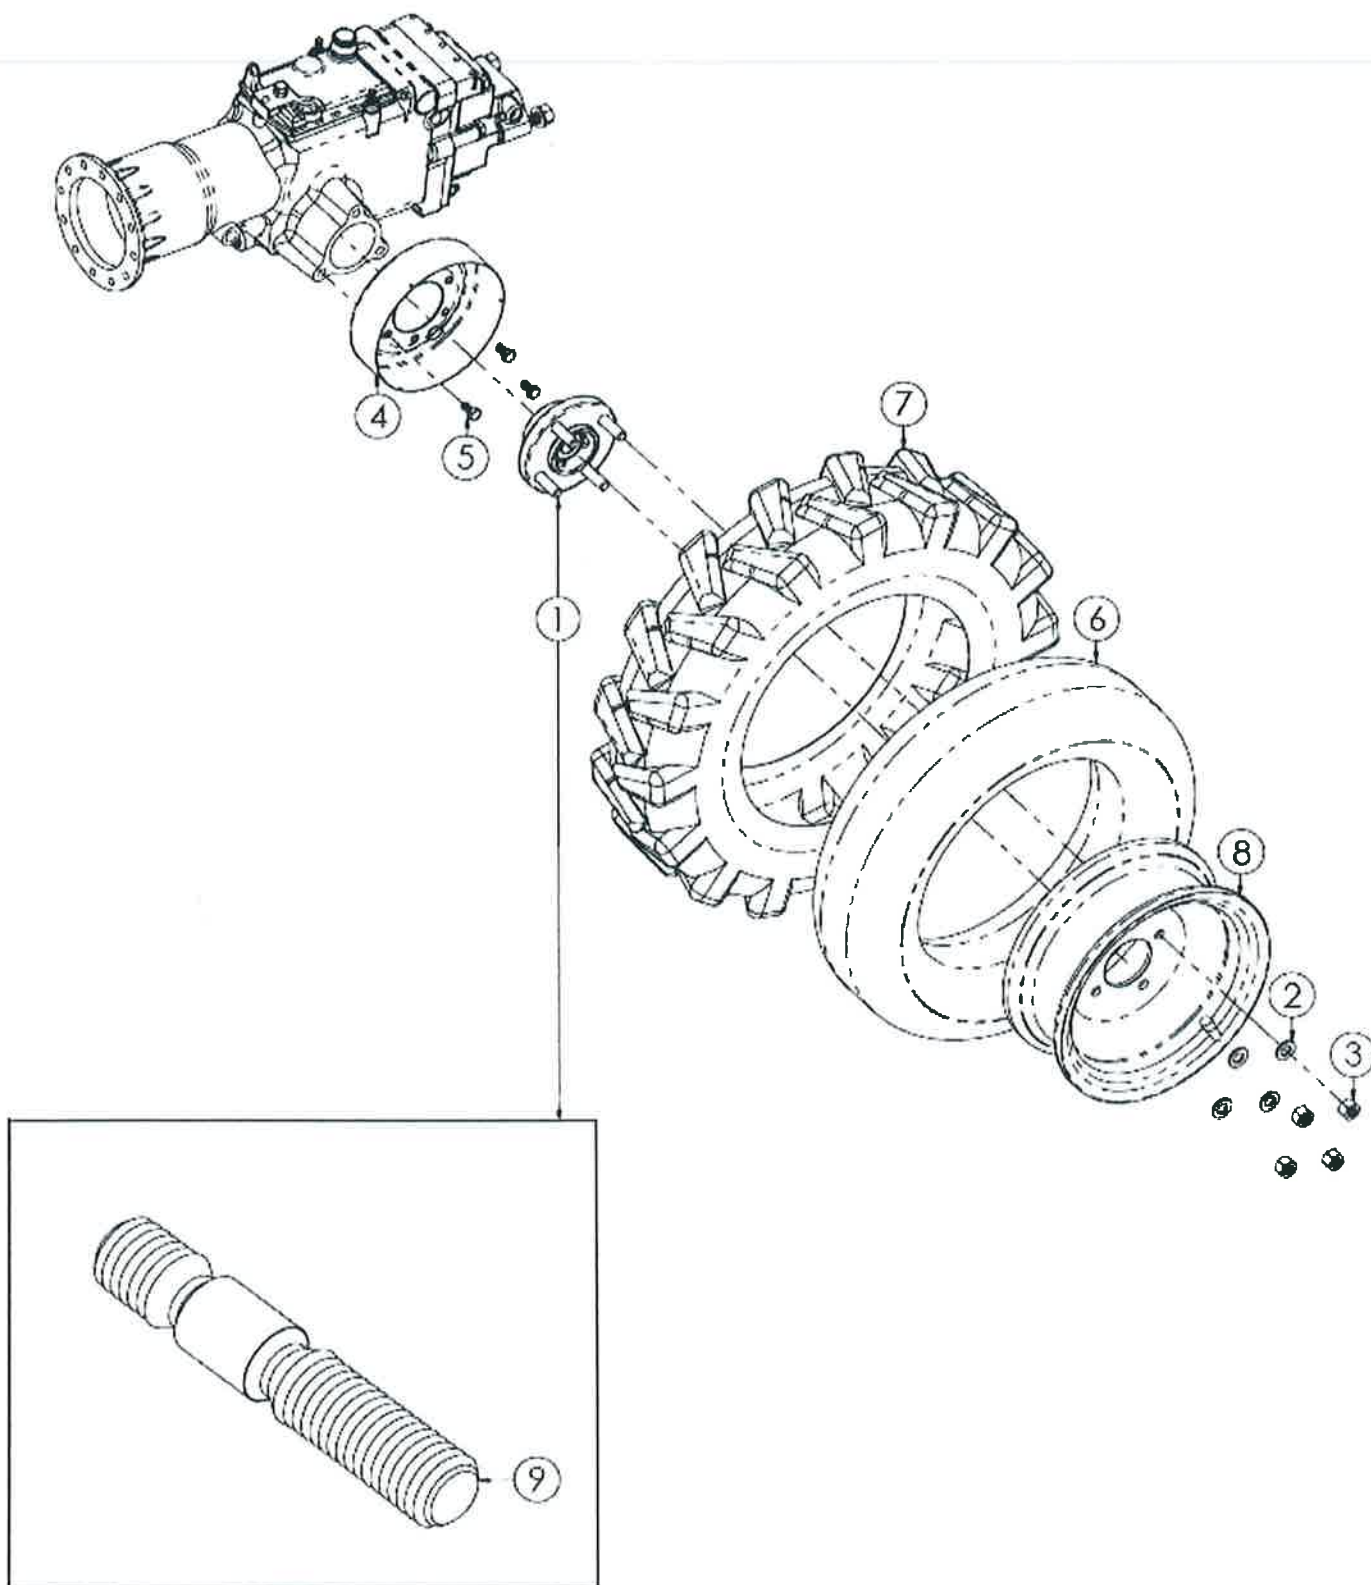

N.	CODICE	DESCRIZIONE	QUANTITA'
1	L.100011	MOZZO RUOTE COMPLETO	2
2	L.285011	RONDELLA 12X24X2,5 PIANA Z.	8
3	L.284011	DADO 12X1.5 PRIGIONIERO	8
4	L.120208	PROTEZIONE MOZZO RUOTA	2
5	L.280042	VITE 8X16 MA Z.	6
6	L.271042	CAMERA ARIA 5.0X10"	2
7	L.271082	PNEUMATICO 5.0X10"	2
8	L.120415	CERCHIO RUOTA 5.0X10"	2
9	L.282003	PRIGIONIERO 12X1.5 FRESA	8