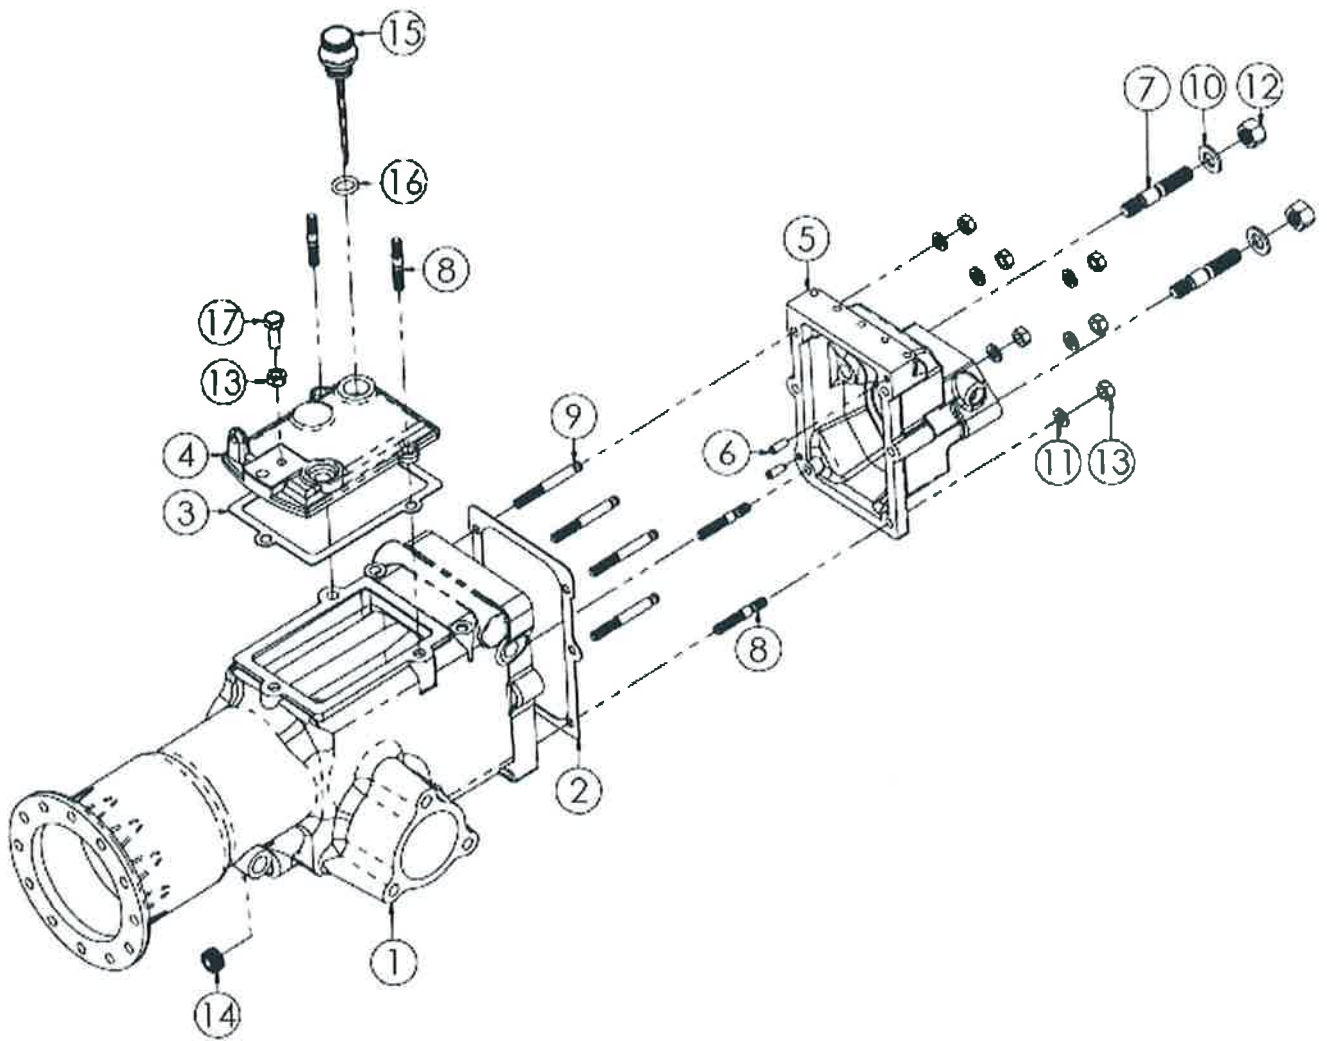

N.	CODICE	DESCRIZIONE	QUANTITA'
1	L.100008	SCATOLA CAMBIO	1
2	L.210005	GUARNIZIONE COPERCHIO CAMBIO	1
3	L.210004	GUARNIZIONE CAMBIO SUPERIORE	1
4	L.100010	COPERCHIO CAMBIO SUPERIORE DF	1
5	L.100018	COPERCHIO CAMBIO POSTERIORE	1
6	L.120077	PERNO DI CENTRAGGIO	2
7	L.282003	PRIGIONIERO FRESA	2
8	L.282002	PRIGIONIERO 8X35 MA	4
9	L.282001	PRIGIONIERO 8X60 MA	4
10	L.285011	RONDELLA 12X24X2,5 PIANA Z.	2
11	L.285010	RONDELLA 8 GROWER SPACCATA	6
12	L.284011	DADO 12 PRIGIONIERO	2
13	L.284005	DADO 8 MA Z.	7
14	L.286001	TAPPO SPURGO OLIO	1
15	L.270014	ASTA LIVELLO OLIO	1
16	L.230004	OR 20X14X3 ASTA OLIO	1
17	L.280013	VITE 8X25 MA Z.	1