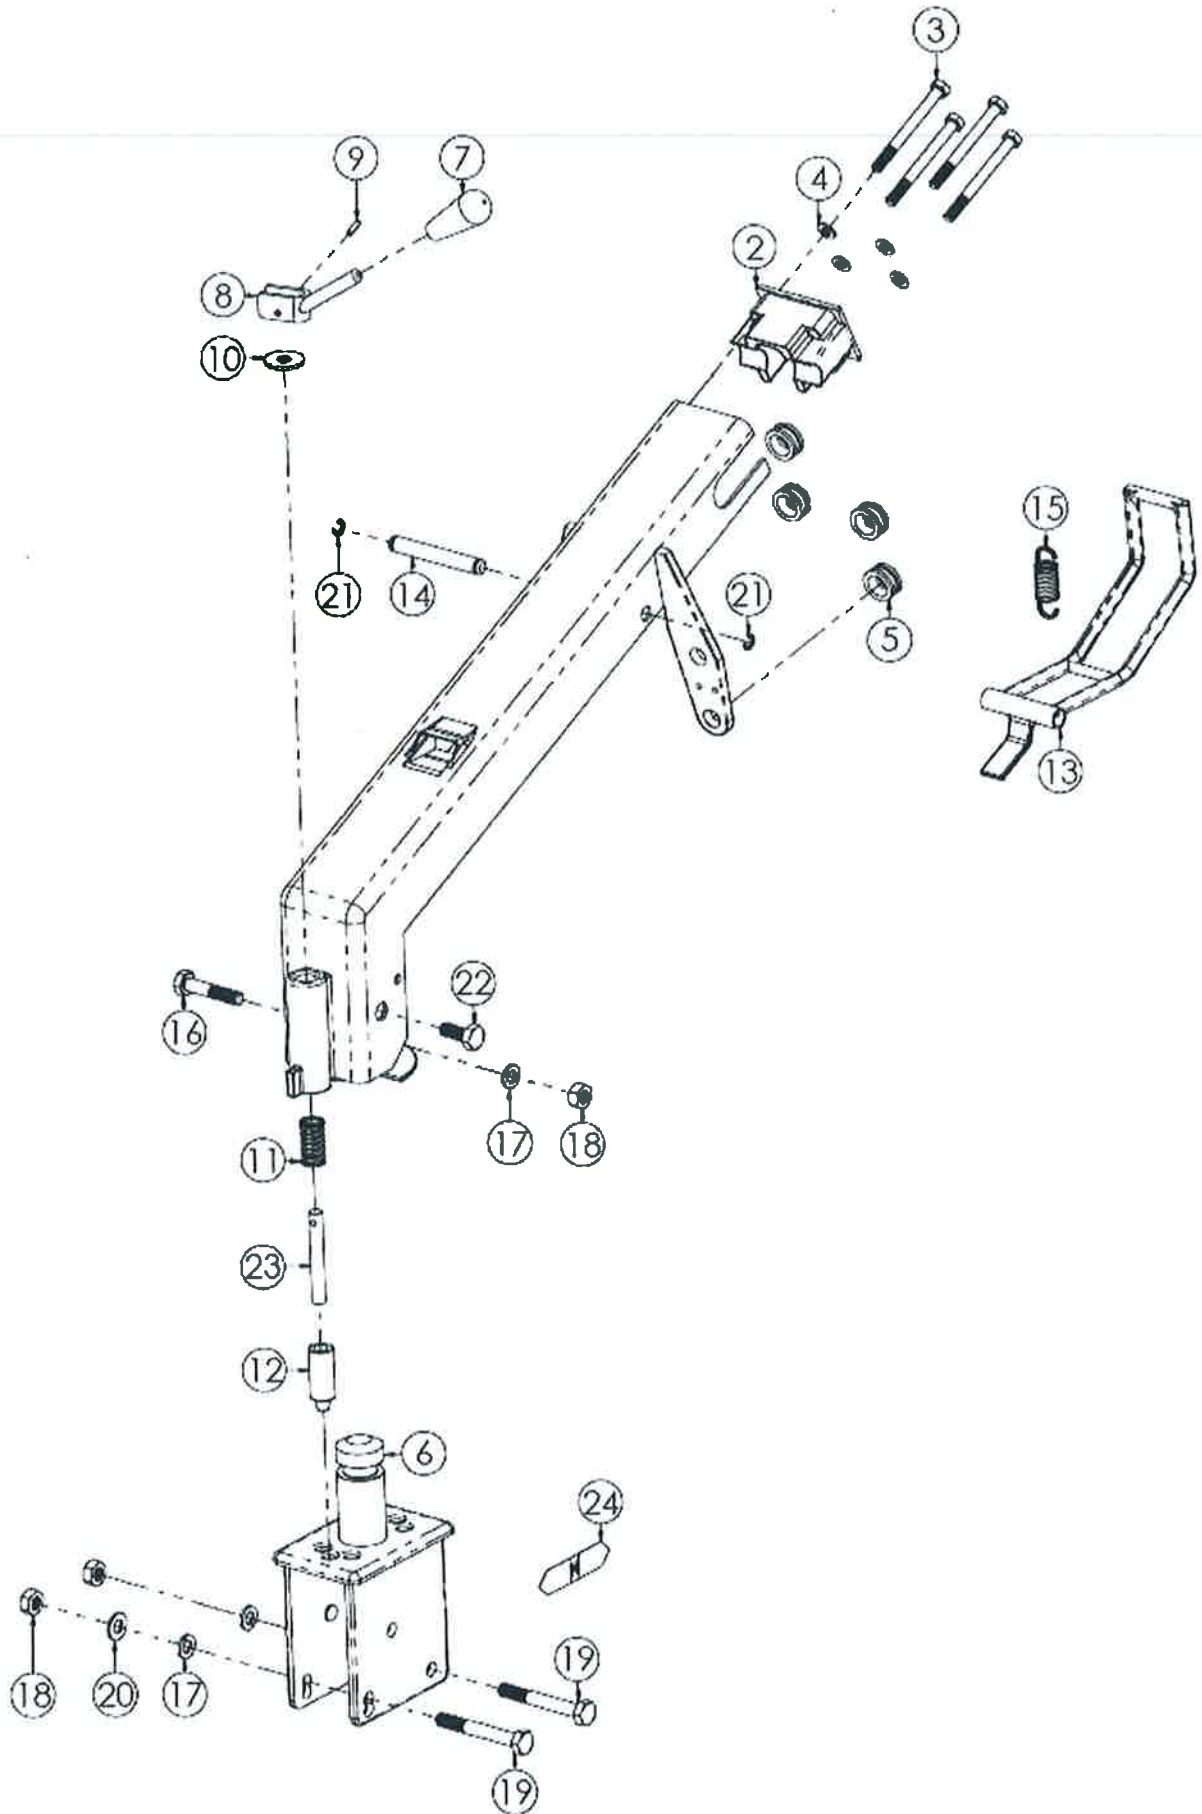

**ERSATZTEILE**

**PIECES DETACHEES**

**MOTOCOLTIVATORE**

**TWO-WHEEL TRACTOR**

**EINACHSTRAKTOREN**

**MOTOCULTEURS**

**MC3300**

TAVOLA CD/04 KIT AVVIAMENTO ELETTRICO **BENASSI SpA**

N.	CODICE	DESCRIZIONE	QUANTITA'
1	L.120076	STEGOLA	1
2	L.271017	MANOPOLA C. D.25 S/PARAMANI	2
3	L.270040	LEVA FRIZIONE SX NUOVA	1
4	L.270039	LEVA DIFFERENZIALE DX NUOVA	1
5	L.270033	LEVA MOTORSTOP BENZINA	1
6	L.270004	MANETTINO GAS 6X70	1
7	L.284025	DADO 6 MA CIECO Z.	1
8	L.285004	RONDELLA 6X12X1,6 PIANA Z.	1
9	L.250028	CAVO TRASMISSIONE FRIZIONE	1
10	L.250029	CAVO TRASMISSIONE GAS	1
	L.250031	CAVO TRASMISSIONE GAS GX270	1
11	L.250013	CAVO TRASMISSIONE DIFF.	1
12	L.280123	VITE 6X40 MA BRUCOLA Z.	1
13	L.284003	DADO 6 MA AUTOBLOCCANTE ALTO	1
14	L.380003	FASCETTA C/DADO M6 PER LEVA	2
15	L.220033	MOLLA PER PULSANTE	2
16	L.270056	PULSANTE BLOCCO LEVA FRIZIONE	1
17	L.270057	PULSANTE BLOCCO LEVA DIFF.	1
18	L.270034	LEVA MOTORSTOP DIESEL	1
19	L.250030	CAVO TRASMISSIONE STOP DIESEL	1
21	L.420001	FASCETTA NYLON 4,8X280	4

N.	CODICE	DESCRIZIONE	QUANTITA'
1	L.120290	SUPPORTO STEGOLA	1
2	L.100002	MOZZO FISSAGGIO STEGOLA	1
3	L.280119	VITE 8X85 MA Z.	4
4	L.285010	RONDELLA 8 GROWER SPACCATA	4
5	L.271044	GOMMINO PASSACAVO	4
6	L.120347	ATTACCO SUPPORTO STEGOLA	1
7	L.271008	POMELLO PROLUNGA LEVA	1
8	L.120071	LEVA ROTAZIONE STEGOLA	1
9	L.200002	SPINA ELASTICA 4X20	1
10	L.285015	RONDELLA 10X30X2,5 PIANA Z.	1
11	L.220006	MOLLA ROTAZIONE STEGOLA	1
12	L.120072	PERNO BLOCCO STEGOLA	1
13	L.120074	MANIGLIA REGOLAZIONE STEGOLA	1
14	L.120307	PERNO REGOLAZIONE STEGOLA	1
15	L.220005	MOLLA STEGOLA	1
16	L.280010	VITE 10X50 MA Z.	1
17	L.285008	RONDELLA 10 GROWER SPACCATA	3
18	L.284009	DADO 10 MA Z.	3
19	L.280002	VITE 10X75 MA Z.	2
20	L.285002	RONDELLA 10X20X2 PIANA Z.	1
21	L.190014	ANELLO SNODO LEVA MARCE	2
22	L.280025	VITE 10X25 MA Z.	1
23	L.120343	PERNO 10X74 STEGOLA	1
24	L.410053	ADESIVO "FRECCHE" 2 COLORI	1