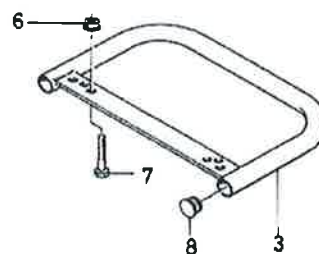

Paraurti
KAMA
KM170/186/186AE

Paraurti
LOMBARDINI
15LD350/400/400AE
ROBIN
EX27

Paraurti
HONDA
GX200

POS.	CODICE	DESCRIZIONE	Q.TA'

1	585258C0	Paraurto KAMA	1
2	585289C01	Paraurto LOMB/ROBIN	1
3	558020C01	Paraurto HONDA	1
4	3336103T	Dado flangiato M 10	4
5	3940470T	Vite TCEI M 10x40	4
6	3336102T	Dado flangiato M 8	2
7	3930320T	Vite TE 8x35	2

POS.	CODICE	DESCRIZIONE	Q.TA'

8	38600040	Tappo D.22	2