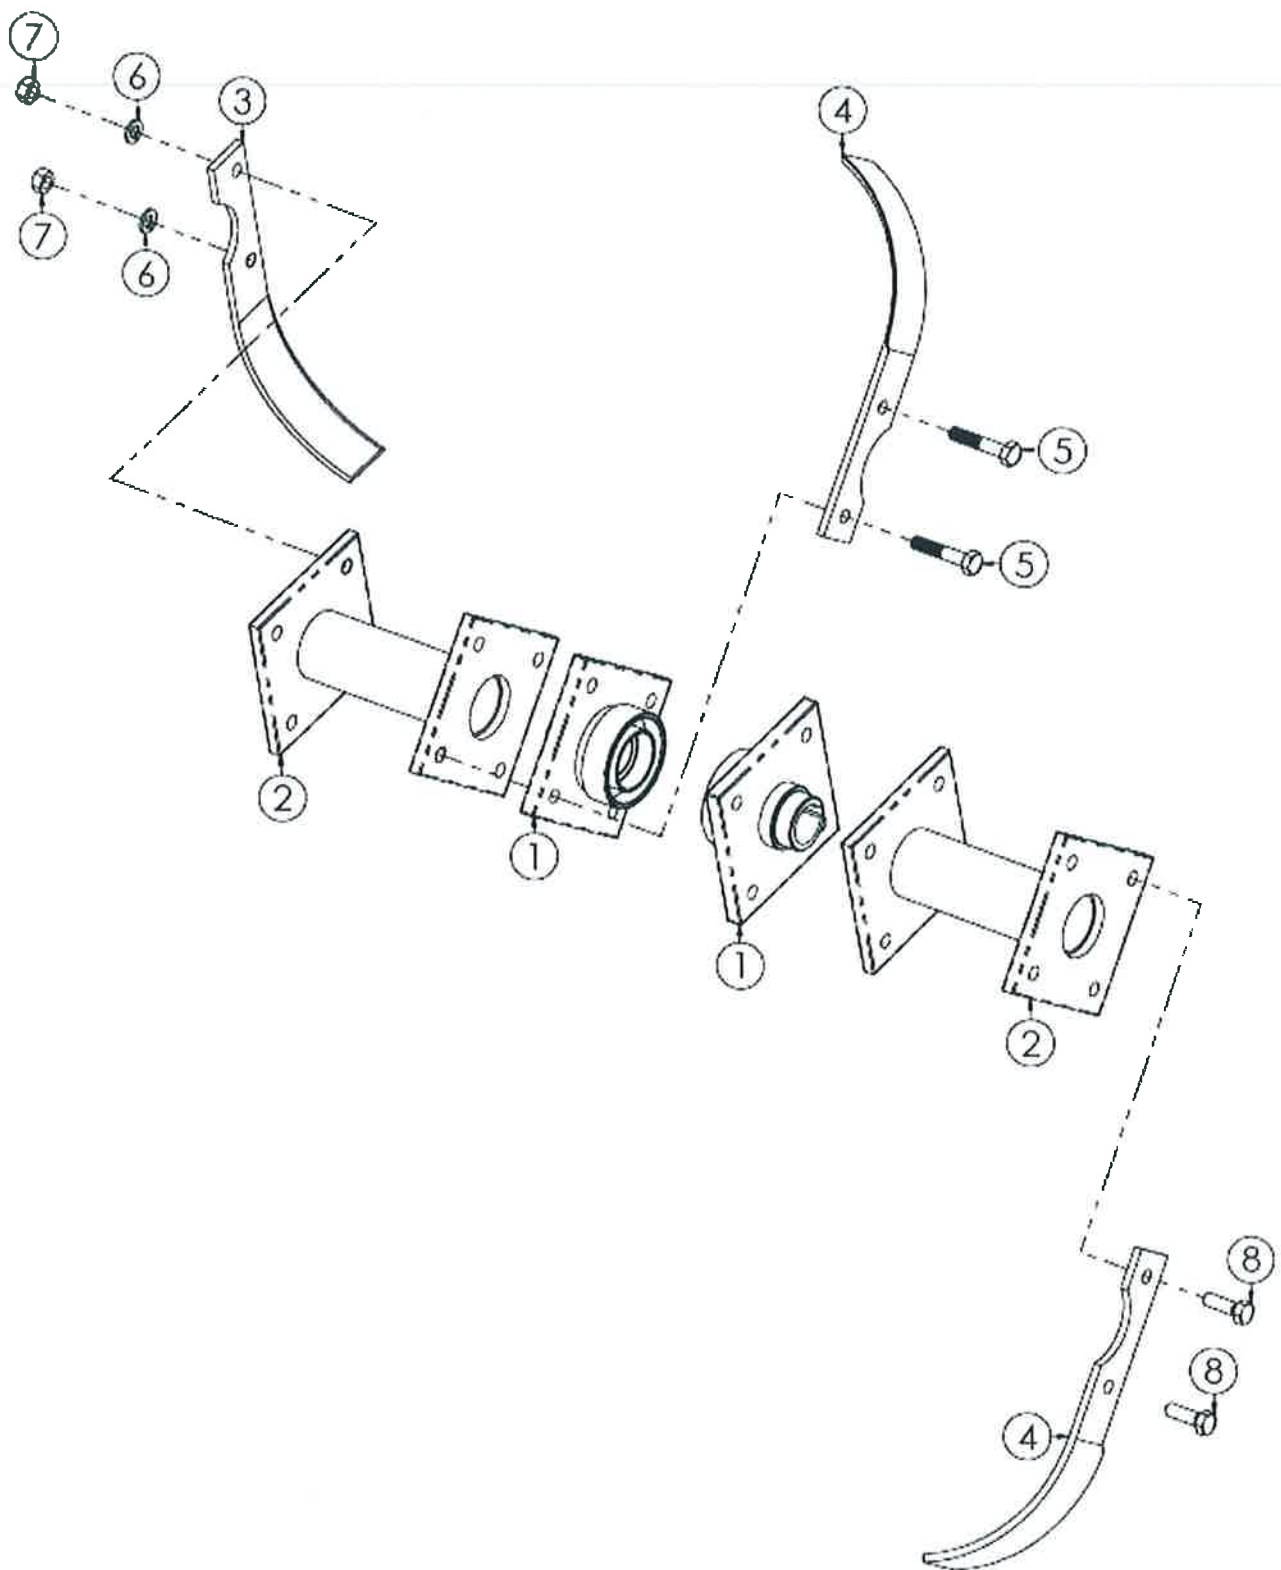

N.	CODICE	DESCRIZIONE	QUANTITA'
1	L.120098	MOZZO FRESA	2
2	L.120097	MOZZO ALLARG. FRESA	2
3	L.120100	ZAPPA SX 30X5 INT.70	8
4	L.120099	ZAPPA DX 30X5 INT.70	8
5	L.280020	VITE 8X40 MA Z.	8
6	L.285010	RONDELLA 8 GROWER SPACCATA	16
7	L.284005	DADO 8 MA Z.	16
8	L.280013	VITE 8X25 MA Z.	8