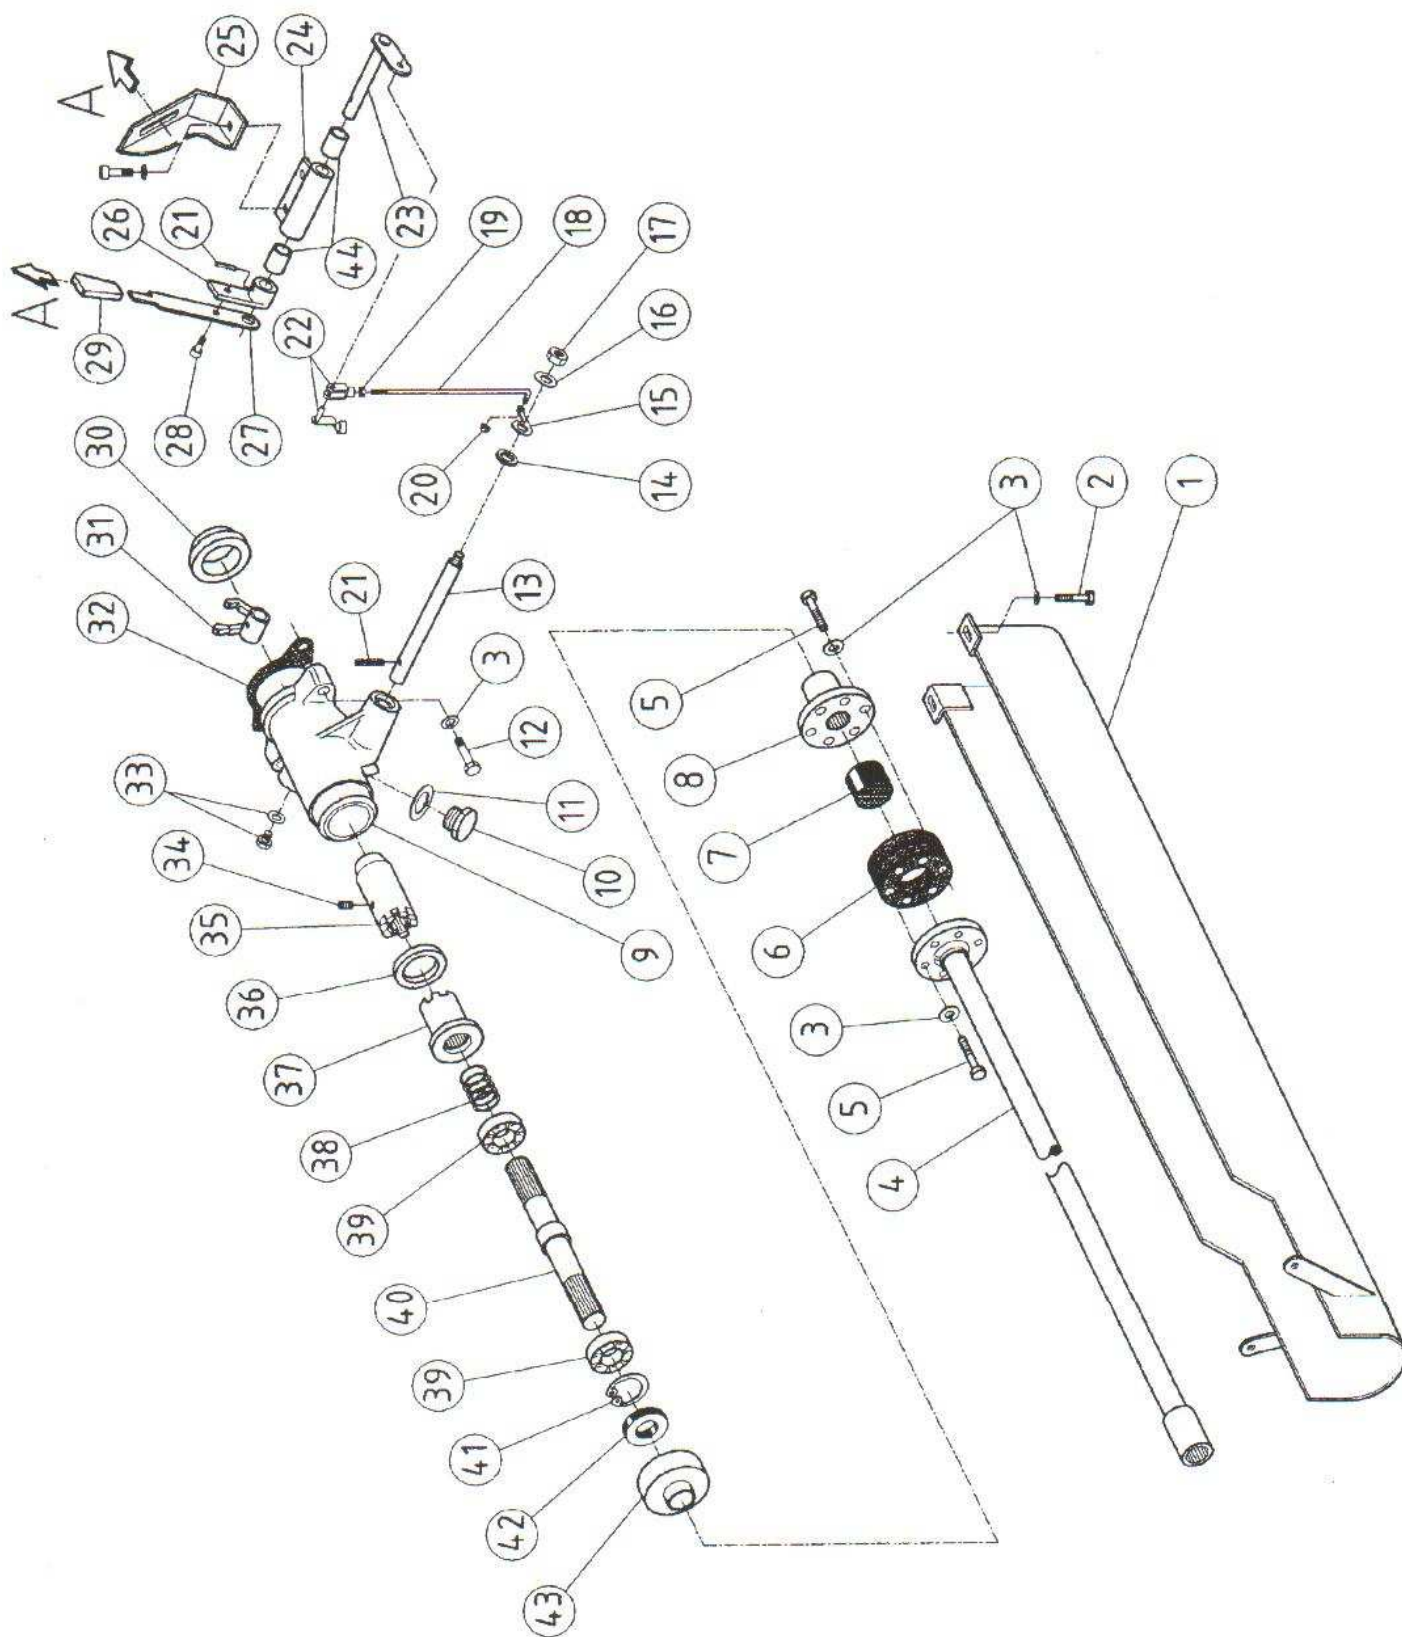

POS.	CODICE	DESCRIZIONE	Q.TA'
------	--------	-------------	-------

1	0237500010	Vite TBEI M6X35	4
2	0200600490	Rondella D.6X18	6
3	0201000110	Dado M 6	3
4	0237500040	Maniglia appoggio	1
5	0237500050	Tubo di ritorno	1
6	0237500060	Niples	4
7	0237500070	Rondella rame 3/8" 17X23X1,5	11
8	0200200090	Dado M 8	1
9	0237500090	Niples	4
10	0237500100	Rondella rame 1/4"	16
11	33650040	Distributore	1
12	0237500120	Martinetto di sollevamento	1
13	0237500130	Tappo	2
14	0200100160	Vite TE M8X20	3
15	0237500150	Supporto distributore	1
16	0222700120	Dado flangiato M 8	2
17	0202500220	Rondella D.6	2
18	0222200140	Vite TCEI M 6X40	2
19	0233000110	Pomello c/foro	1
20	0237500200	Leva	1
21	0237500210	Tappo sfiato	1
22	0237500220	Tubo	1
23	0237500230	Tappo	2
24	0237500240	Tubo	1
25	0237500250	Tubo	1
26	0237500260	Tappo	3
27		Vite TCEI M5	6
28		Rondella piana	6
29		Flangia	2
30		A.T. per flangia	2
31	34020020	Kit flangia 3 fori	2
32		Pompa singola	1
33	0237500330	Tubo asp.pompa serb.	1
34	0201600160	Seeger E 12	4
35	0232700350	Perno fiss.martinetto	2
36		Dado	1
37		Rondella	1
38		A.T.	1
39	0237500390	Raccordo	2
40	0237500400	Serbatoio	1
41		Coperchietto	1
42		Molla filtro	1
43		Filtro olio	1
44		Tappo serbatoio	1
45		Serbatoio	1
46	0237500460	Fascetta	4
47	0237500470	Tubo ritorno	1
48	0237500480	Tubo asp.serbatoio	1