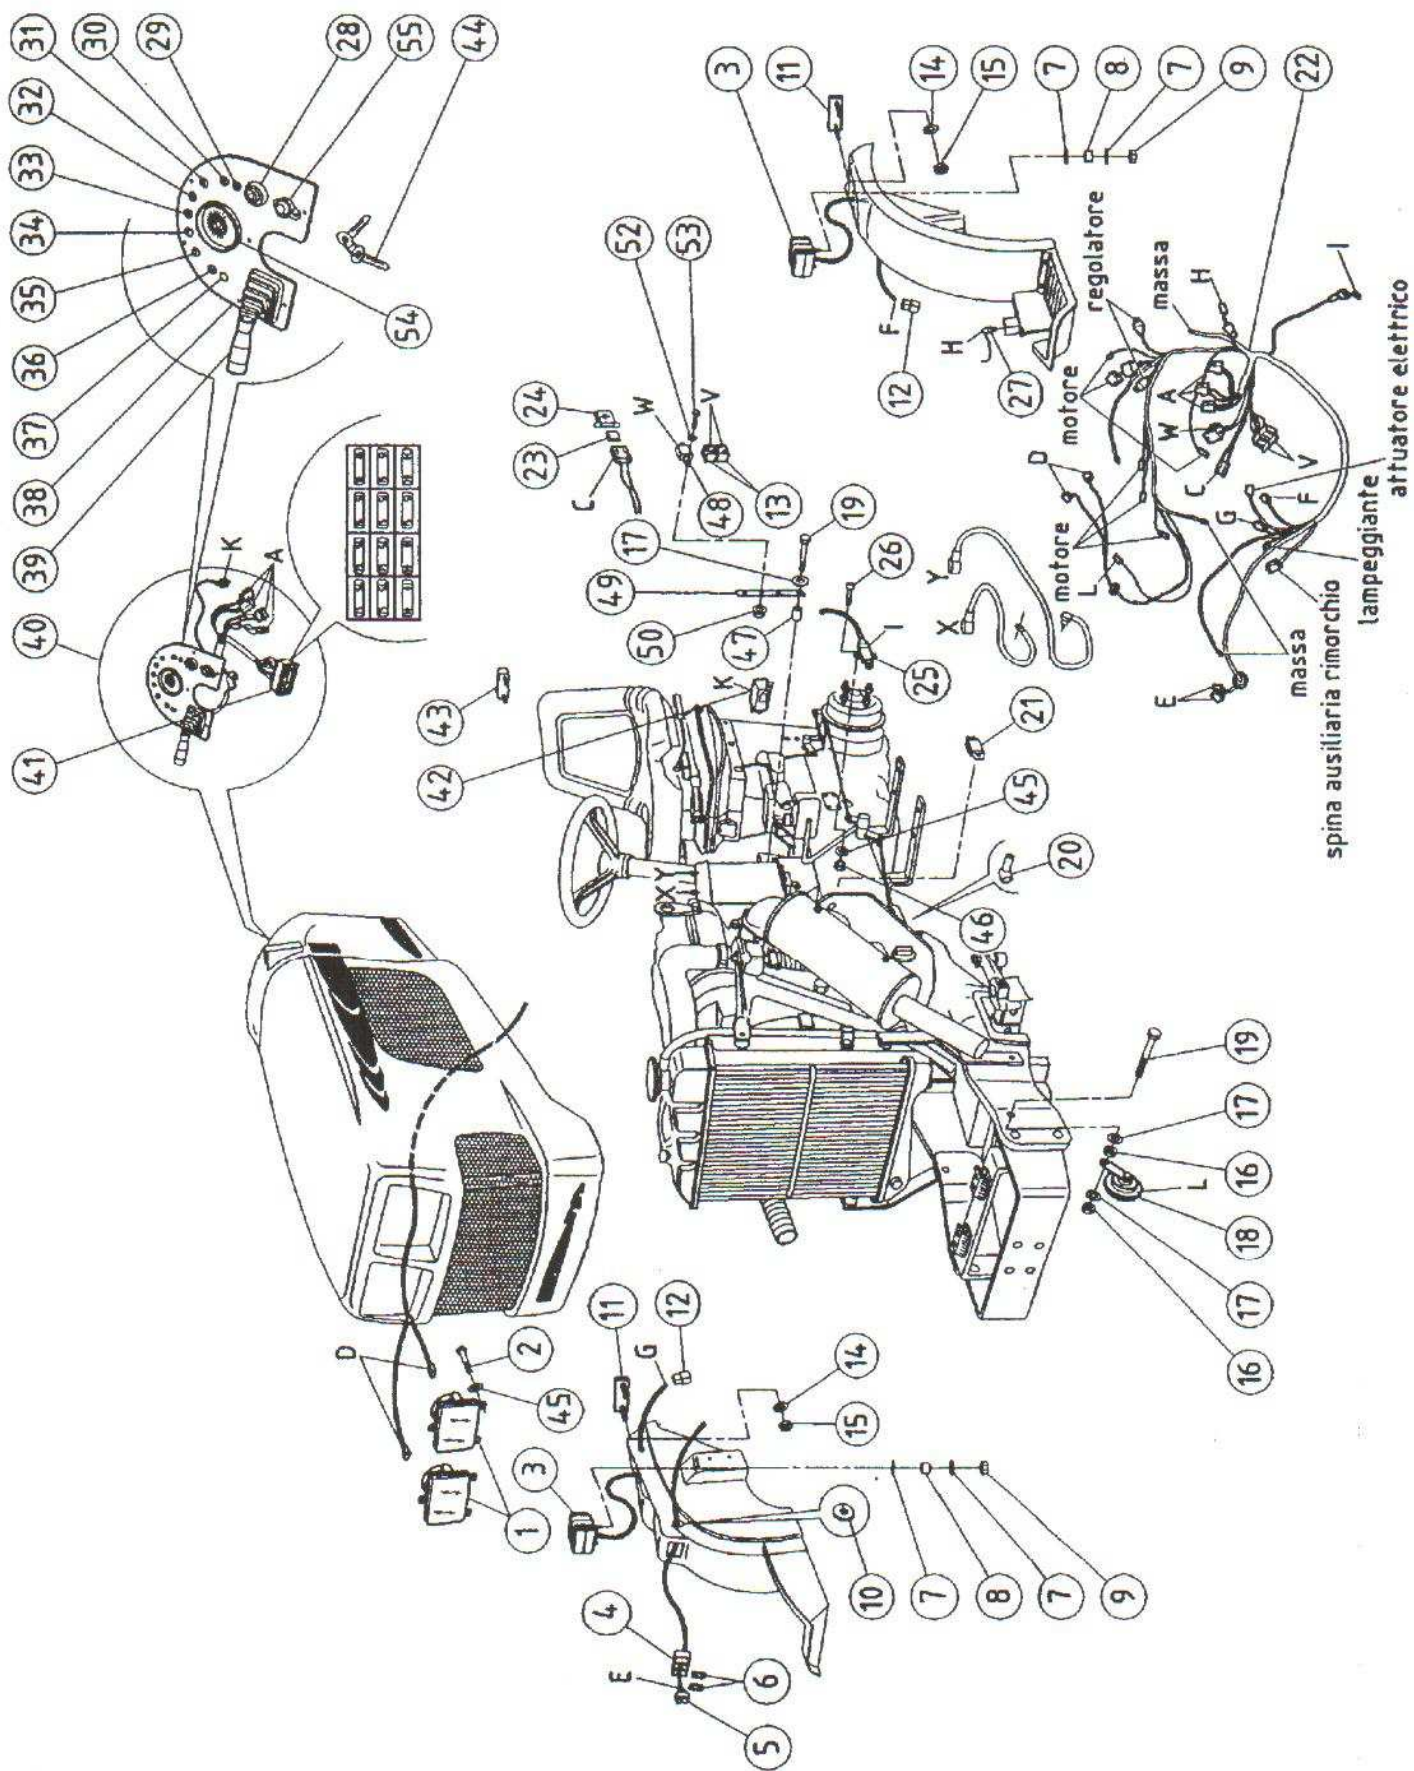

POS.	CODICE	DESCRIZIONE	Q.TA'
------	--------	-------------	-------

1	0237500010	Vite TBEI M6X35	4
2	0200600490	Rondella D.6X18	6
3	0201000110	Dado M 6	3
4	0237500040	Maniglia appoggio	1
5	0237500050	Tubo di ritorno	1
6	0237500060	Niples	4
7	0237500070	Rondella rame 3/8" 17X23X1,5	11
8	0200200090	Dado M 8	1
9	0237500090	Niples	4
10	0237500100	Rondella rame 1/4"	16
11	33650040	Distributore	1
12	0237500120	Martinetto di sollevamento	1
13	0237500130	Tappo	2
14	0200100160	Vite TE M8X20	3
15	0237500150	Supporto distributore	1
16	0222700120	Dado flangiato M 8	2
17	0202500220	Rondella D.6	2
18	0222200140	Vite TCEI M 6X40	2
19	0233000110	Pomello c/foro	1
20	0237500200	Leva	1
21	0237500210	Tappo sfiato	1
22	0237500220	Tubo	1
23	0237500230	Tappo	2
24	0237500240	Tubo	1
25	0237500250	Tubo	1
26	0237500260	Tappo	3
27		Vite TCEI M5	6
28		Rondella piana	6
29		Flangia	2
30		A.T. per flangia	2
31	34020020	Kit flangia 3 fori	2
32		Pompa singola	1
33	0237500330	Tubo asp.pompa serb.	1
34	0201600160	Seeger E 12	4
35	0232700350	Perno fiss.martinetto	2
36		Dado	1
37		Rondella	1
38		A.T.	1
39	0237500390	Raccordo	2
40	0237500400	Serbatoio	1
41		Coperchietto	1
42		Molla filtro	1
43		Filtro olio	1
44		Tappo serbatoio	1
45		Serbatoio	1
46	0237500460	Fascetta	4
47	0237500470	Tubo ritorno	1
48	0237500480	Tubo asp.serbatoio	1