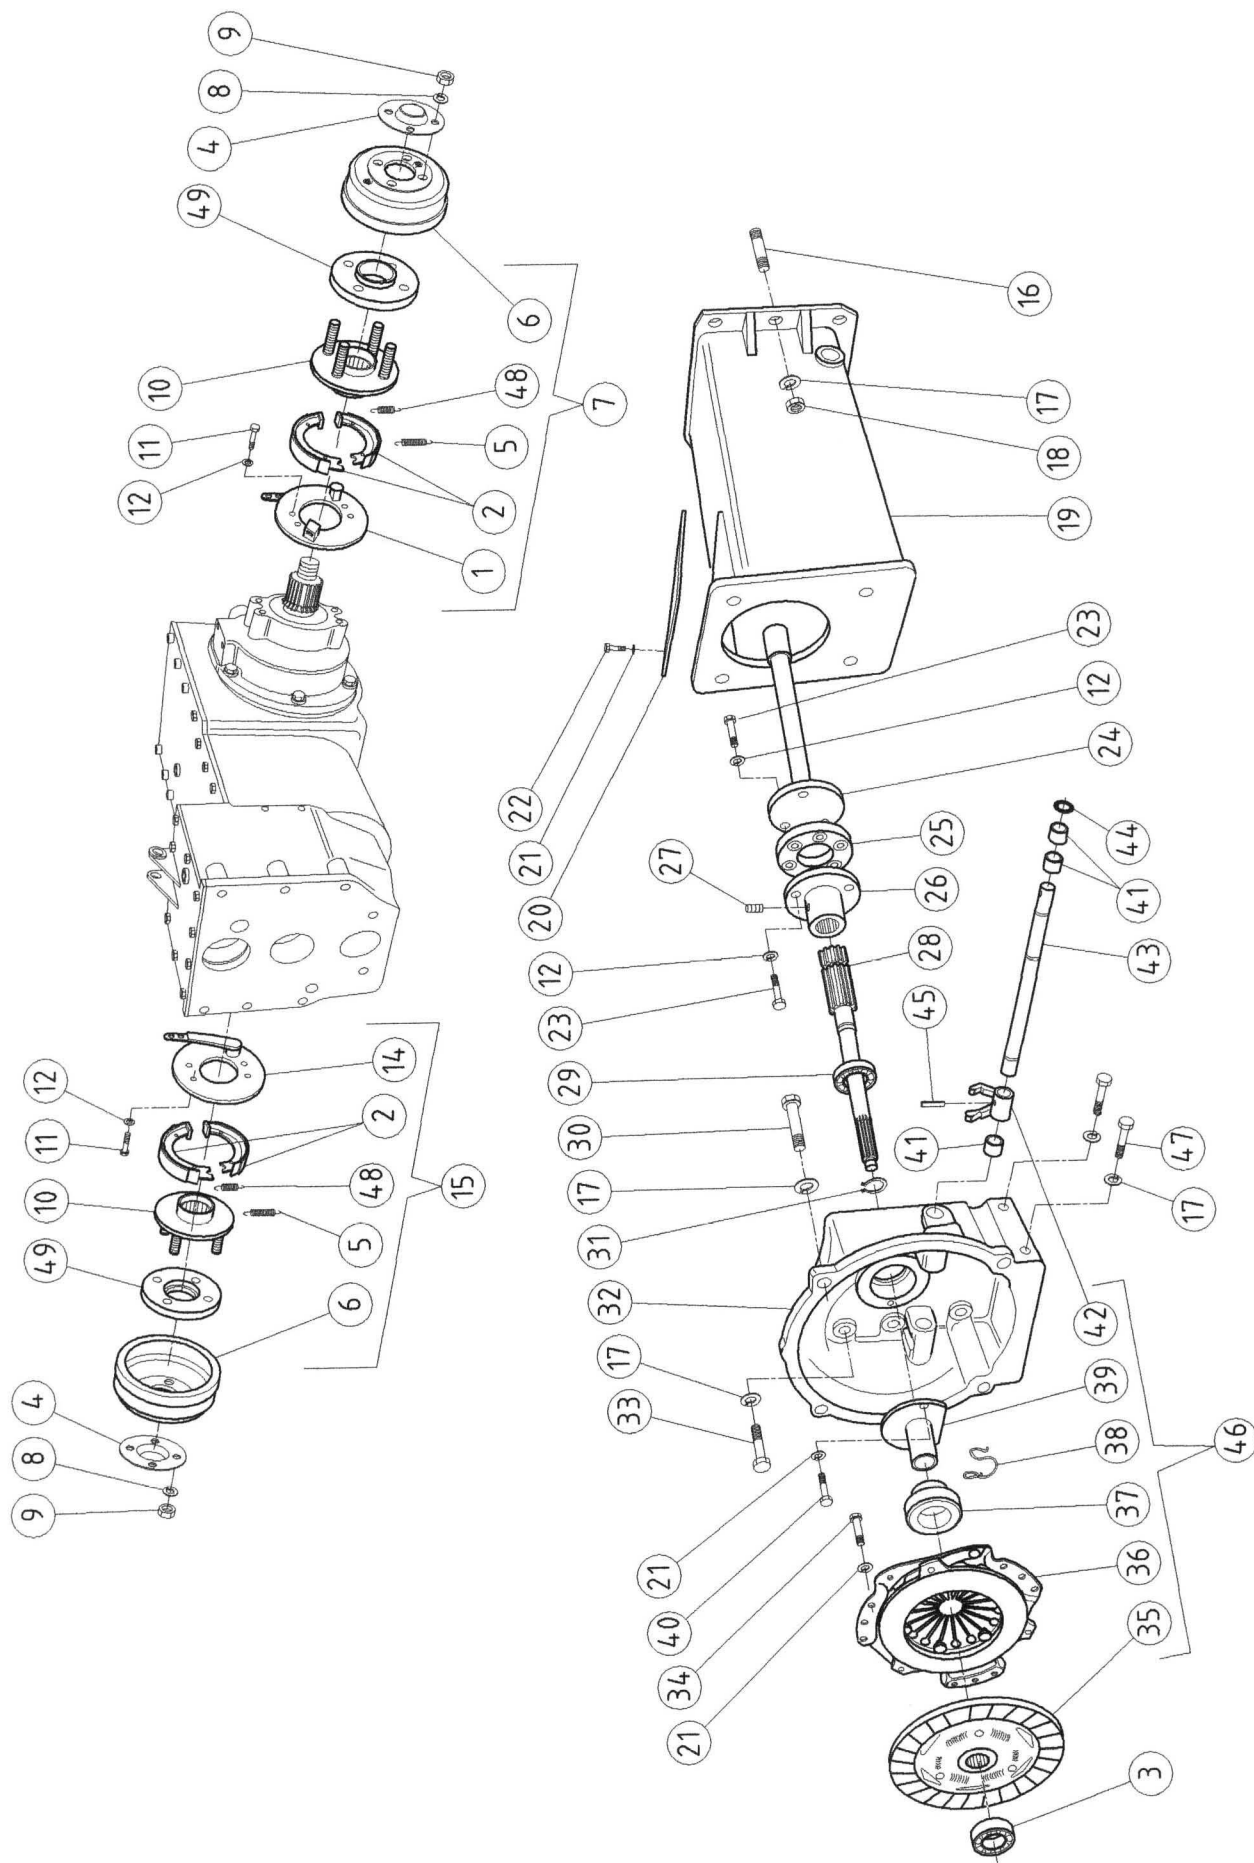

POS.	CODICE	DESCRIZIONE	Q.TA'
------	--------	-------------	-------

1	0237500010	Vite TBEI M6X35	4
2	0200600490	Rondella D.6X18	6
3	0201000110	Dado M 6	3
4	0237500040	Maniglia appoggio	1
5	0237500050	Tubo di ritorno	1
6	0237500060	Niples	4
7	0237500070	Rondella rame 3/8" 17X23X1,5	11
8	0200200090	Dado M 8	1
9	0237500090	Niples	4
10	0237500100	Rondella rame 1/4"	16
11	33650040	Distributore	1
12	0237500120	Martinetto di sollevamento	1
13	0237500130	Tappo	2
14	0200100160	Vite TE M8X20	3
15	0237500150	Supporto distributore	1
16	0222700120	Dado flangiato M 8	2
17	0202500220	Rondella D.6	2
18	0222200140	Vite TCEI M 6X40	2
19	0233000110	Pomello c/foro	1
20	0237500200	Leva	1
21	0237500210	Tappo sfiato	1
22	0237500220	Tubo	1
23	0237500230	Tappo	2
24	0237500240	Tubo	1
25	0237500250	Tubo	1
26	0237500260	Tappo	3
27		Vite TCEI M5	6
28		Rondella piana	6
29		Flangia	2
30		A.T. per flangia	2
31	34020020	Kit flangia 3 fori	2
32		Pompa singola	1
33	0237500330	Tubo asp.pompa serb.	1
34	0201600160	Seeger E 12	4
35	0232700350	Perno fiss.martinetto	2
36		Dado	1
37		Rondella	1
38		A.T.	1
39	0237500390	Raccordo	2
40	0237500400	Serbatoio	1
41		Coperchietto	1
42		Molla filtro	1
43		Filtro olio	1
44		Tappo serbatoio	1
45		Serbatoio	1
46	0237500460	Fascetta	4
47	0237500470	Tubo ritorno	1
48	0237500480	Tubo asp.serbatoio	1