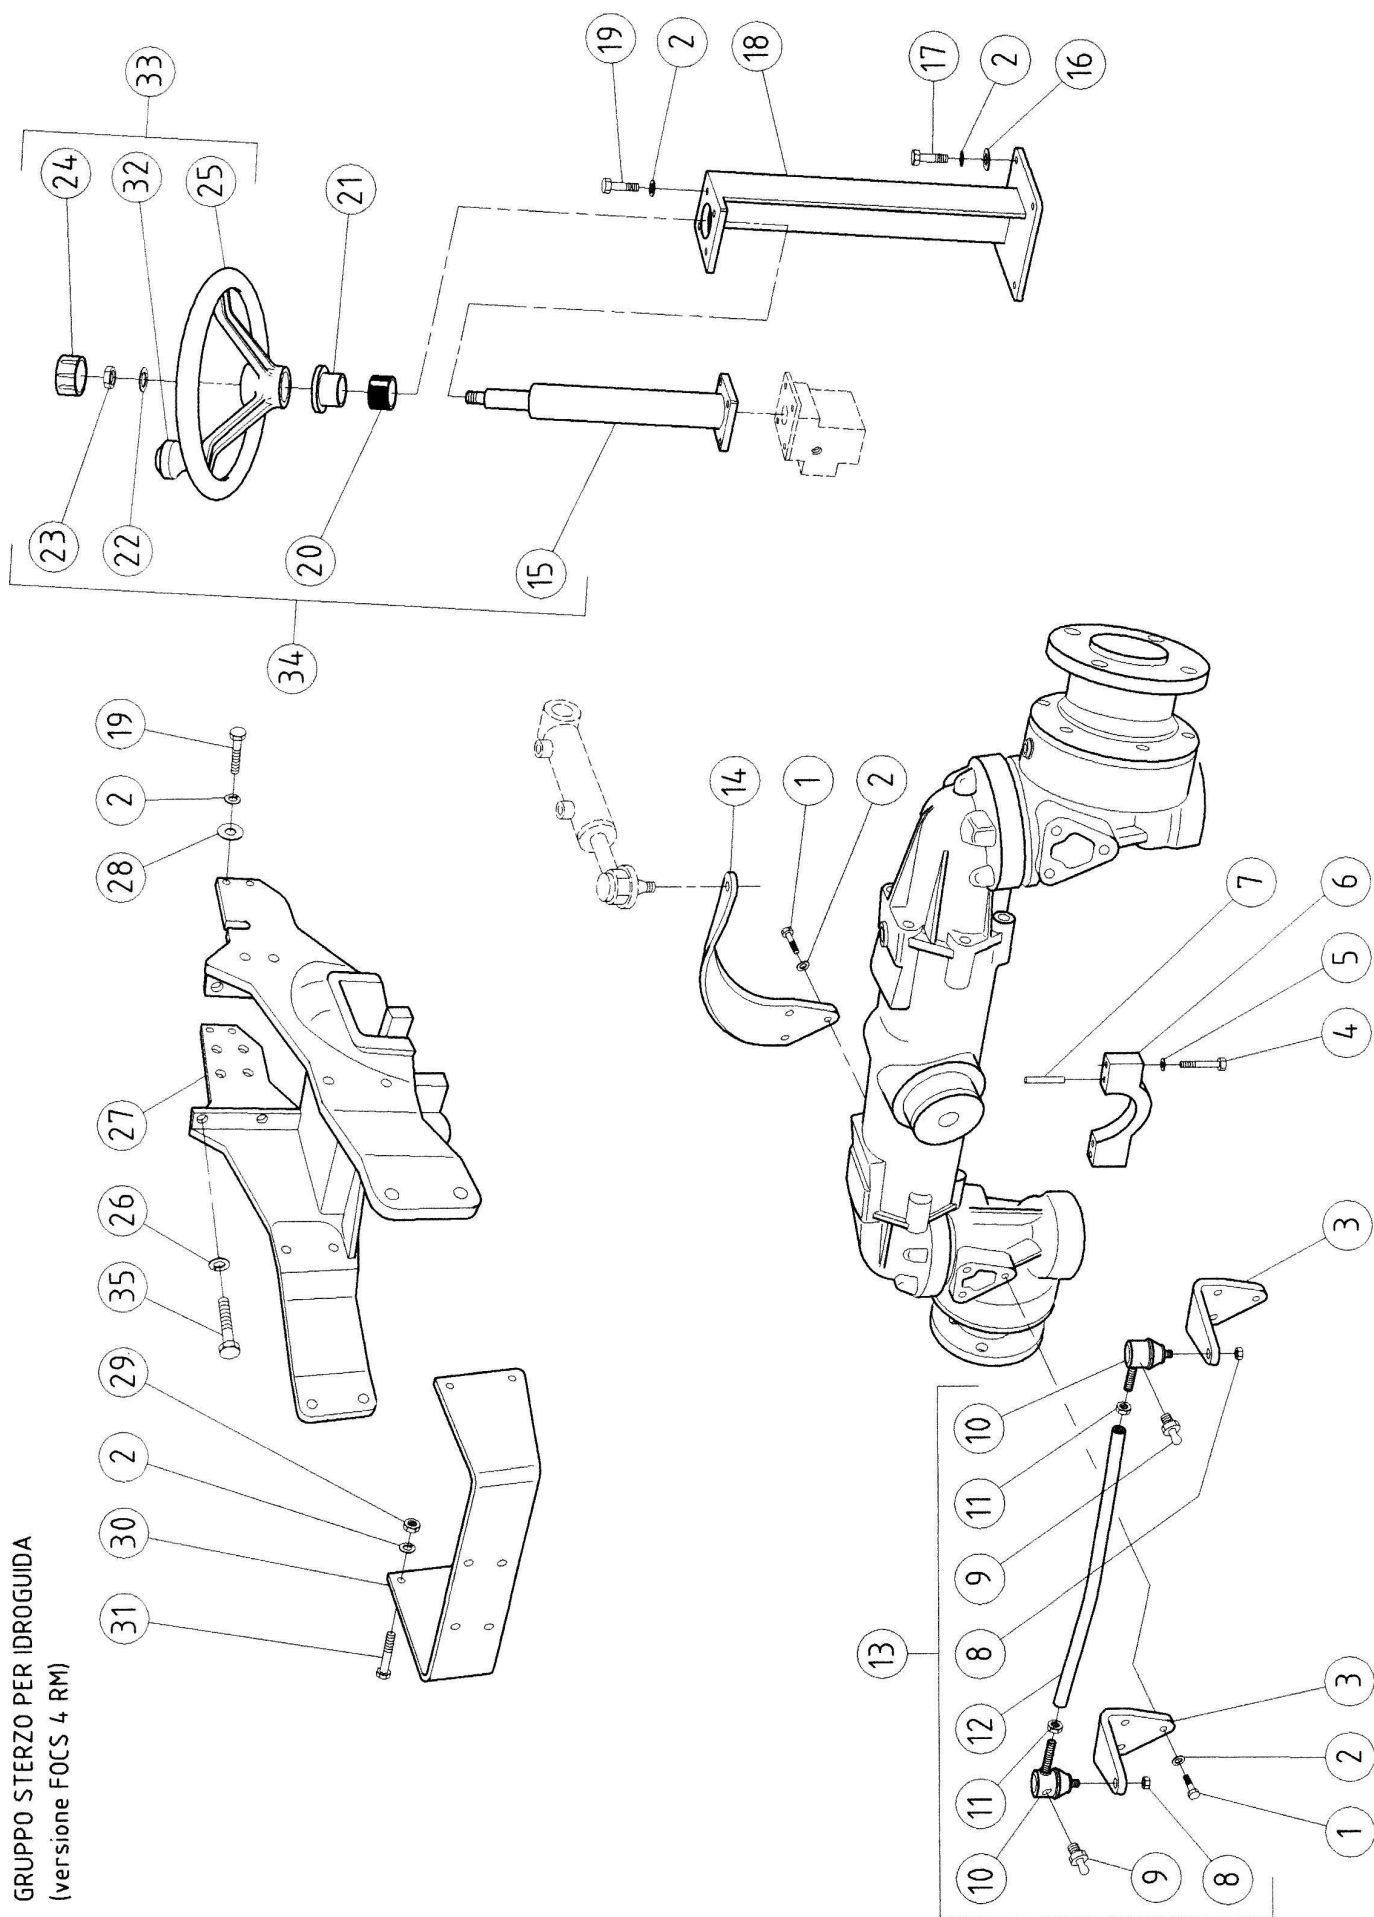

POS.	CODICE	DESCRIZIONE	Q.TA'

1	0237500010	Vite TBEI M6X35	4
2	0200600490	Rondella D.6X18	6
3	0201000110	Dado M 6	3
4	0237500040	Maniglia appoggio	1
5	0237500050	Tubo di ritorno	1
6	0237500060	Niples	4
7	0237500070	Rondella rame 3/8" 17X23X1,5	11
8	0200200090	Dado M 8	1
9	0237500090	Niples	4
10	0237500100	Rondella rame 1/4"	16
11	33650040	Distributore	1
12	0237500120	Martinetto di sollevamento	1
13	0237500130	Tappo	2
14	0200100160	Vite TE M8X20	3
15	0237500150	Supporto distributore	1
16	0222700120	Dado flangiato M 8	2
17	0202500220	Rondella D.6	2
18	0222200140	Vite TCEI M 6X40	2
19	0233000110	Pomello c/foro	1
20	0237500200	Leva	1
21	0237500210	Tappo sfiato	1
22	0237500220	Tubo	1
23	0237500230	Tappo	2
24	0237500240	Tubo	1
25	0237500250	Tubo	1
26	0237500260	Tappo	3
27		Vite TCEI M5	6
28		Rondella piana	6
29		Flangia	2
30		A.T. per flangia	2
31	34020020	Kit flangia 3 fori	2
32		Pompa singola	1
33	0237500330	Tubo asp.pompa serb.	1
34	0201600160	Seeger E 12	4
35	0232700350	Perno fiss.martinetto	2
36		Dado	1
37		Rondella	1
38		A.T.	1
39	0237500390	Raccordo	2
40	0237500400	Serbatoio	1
41		Coperchietto	1
42		Molla filtro	1
43		Filtro olio	1
44		Tappo serbatoio	1
45		Serbatoio	1
46	0237500460	Fascetta	4
47	0237500470	Tubo ritorno	1
48	0237500480	Tubo asp.serbatoio	1

POS.	CODICE	DESCRIZIONE	Q.TA'

49	0237500490	Supporto serbatoio	1
50	0237500500	Vite TBEI M6X25	2
51	0237500510	Raccordo	2
52	0237500520	Niples	3
53	0232200310	Rondella rame D.1/2"	3
54	0200900060	Vite TE M8X65	1
55	0200300160	Rondella grower D.8	2
56	38860010	Valvola prioritaria	1
57	0237500570	Tubo mandata	1
58	0237500580	Tubo ritorno idroguida	1
59	0237500590	Piastrina	1
60	0228300120	Distanziale	1
61	0237500610	Tubo	1
62	0237500620	Raccordo	1
63	0237500630	Ritorno	1
64	0222500620	Dado autoblocc. M12 H12	1
65	0206900220	Ingrassatore	2
66	0237500660	Martinetto sterzo idraulico	1
67	0202200170	Vite TE M 10X16	1
68	0200600110	Rondella D.10	4
69	0237500690	Rondella speciale	1
70	0237500700	Supporto martinetto	1
71	0200600340	Vite TE M10X20	4
72	0237500720	Tubo	1
73	0237500730	Tubo	1
74	0237500740	Colonna	1
75	0237500750	Colonna	1
76	0237500760	Niples	4
77	38860020	Valvola	1
78		Martinetto	1
79	36680100	Pompa oleodinamica	1
80		A.T.	1
81		Flangia per pompa	1
82		Vite fiss.flangia	3
83		Eccentrico	1
84		Vite fissaggio eccentrico	1
85		Ingranaggio	1
86		A.T.	1
87		Vite fiss.pompa	4
88	36680090	Kit pompa oleodinamica	1
89	0200200160	Vite TE M8X30	2
90	0237500900	Terminale	1
91	0237500910	Colonna	1
92	38860040	Valvola	1
93	0237500930	Maniglia di appoggio	1

GRUPPO STERZO PER IDROGUIDA
(versione FOCS 4 RM)