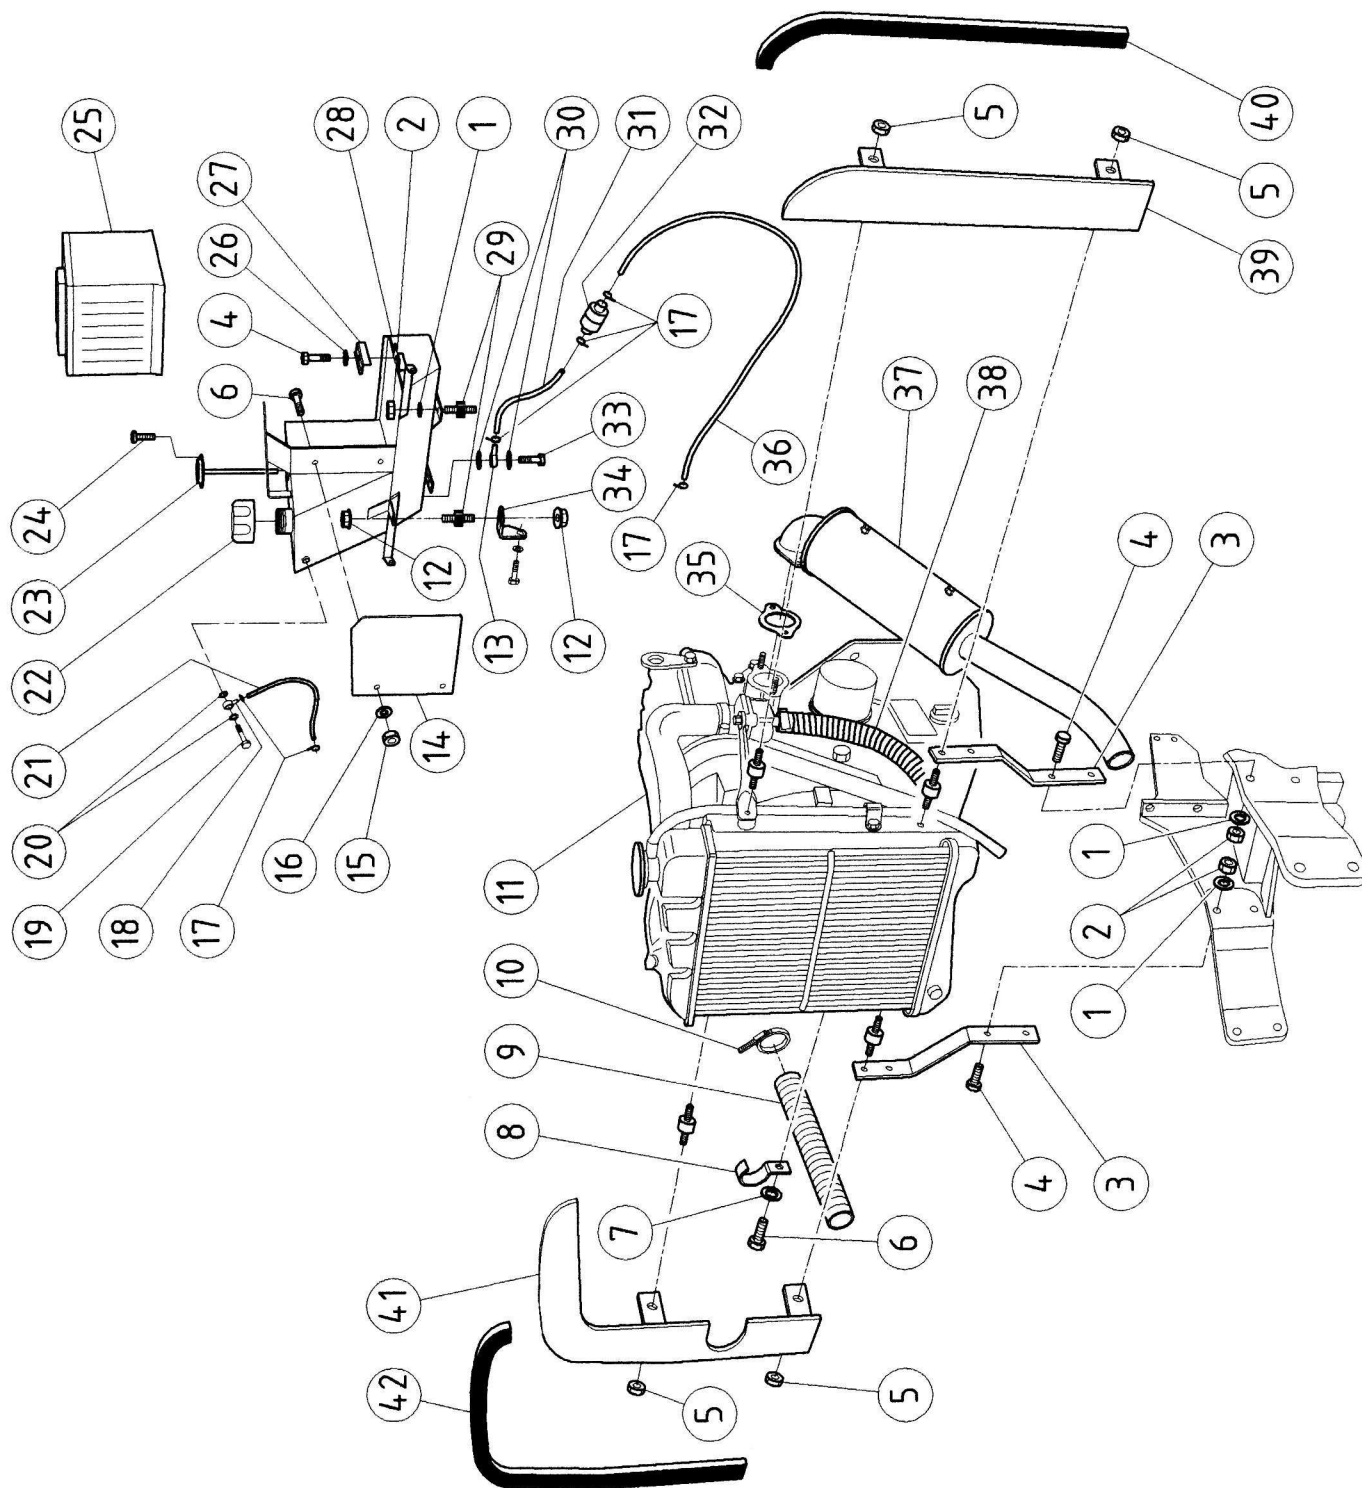

TAV. N.353 GRUPPO MOTORE

BENASSI

Versione BT 2002 L DT - BT 2002 L DT 4V