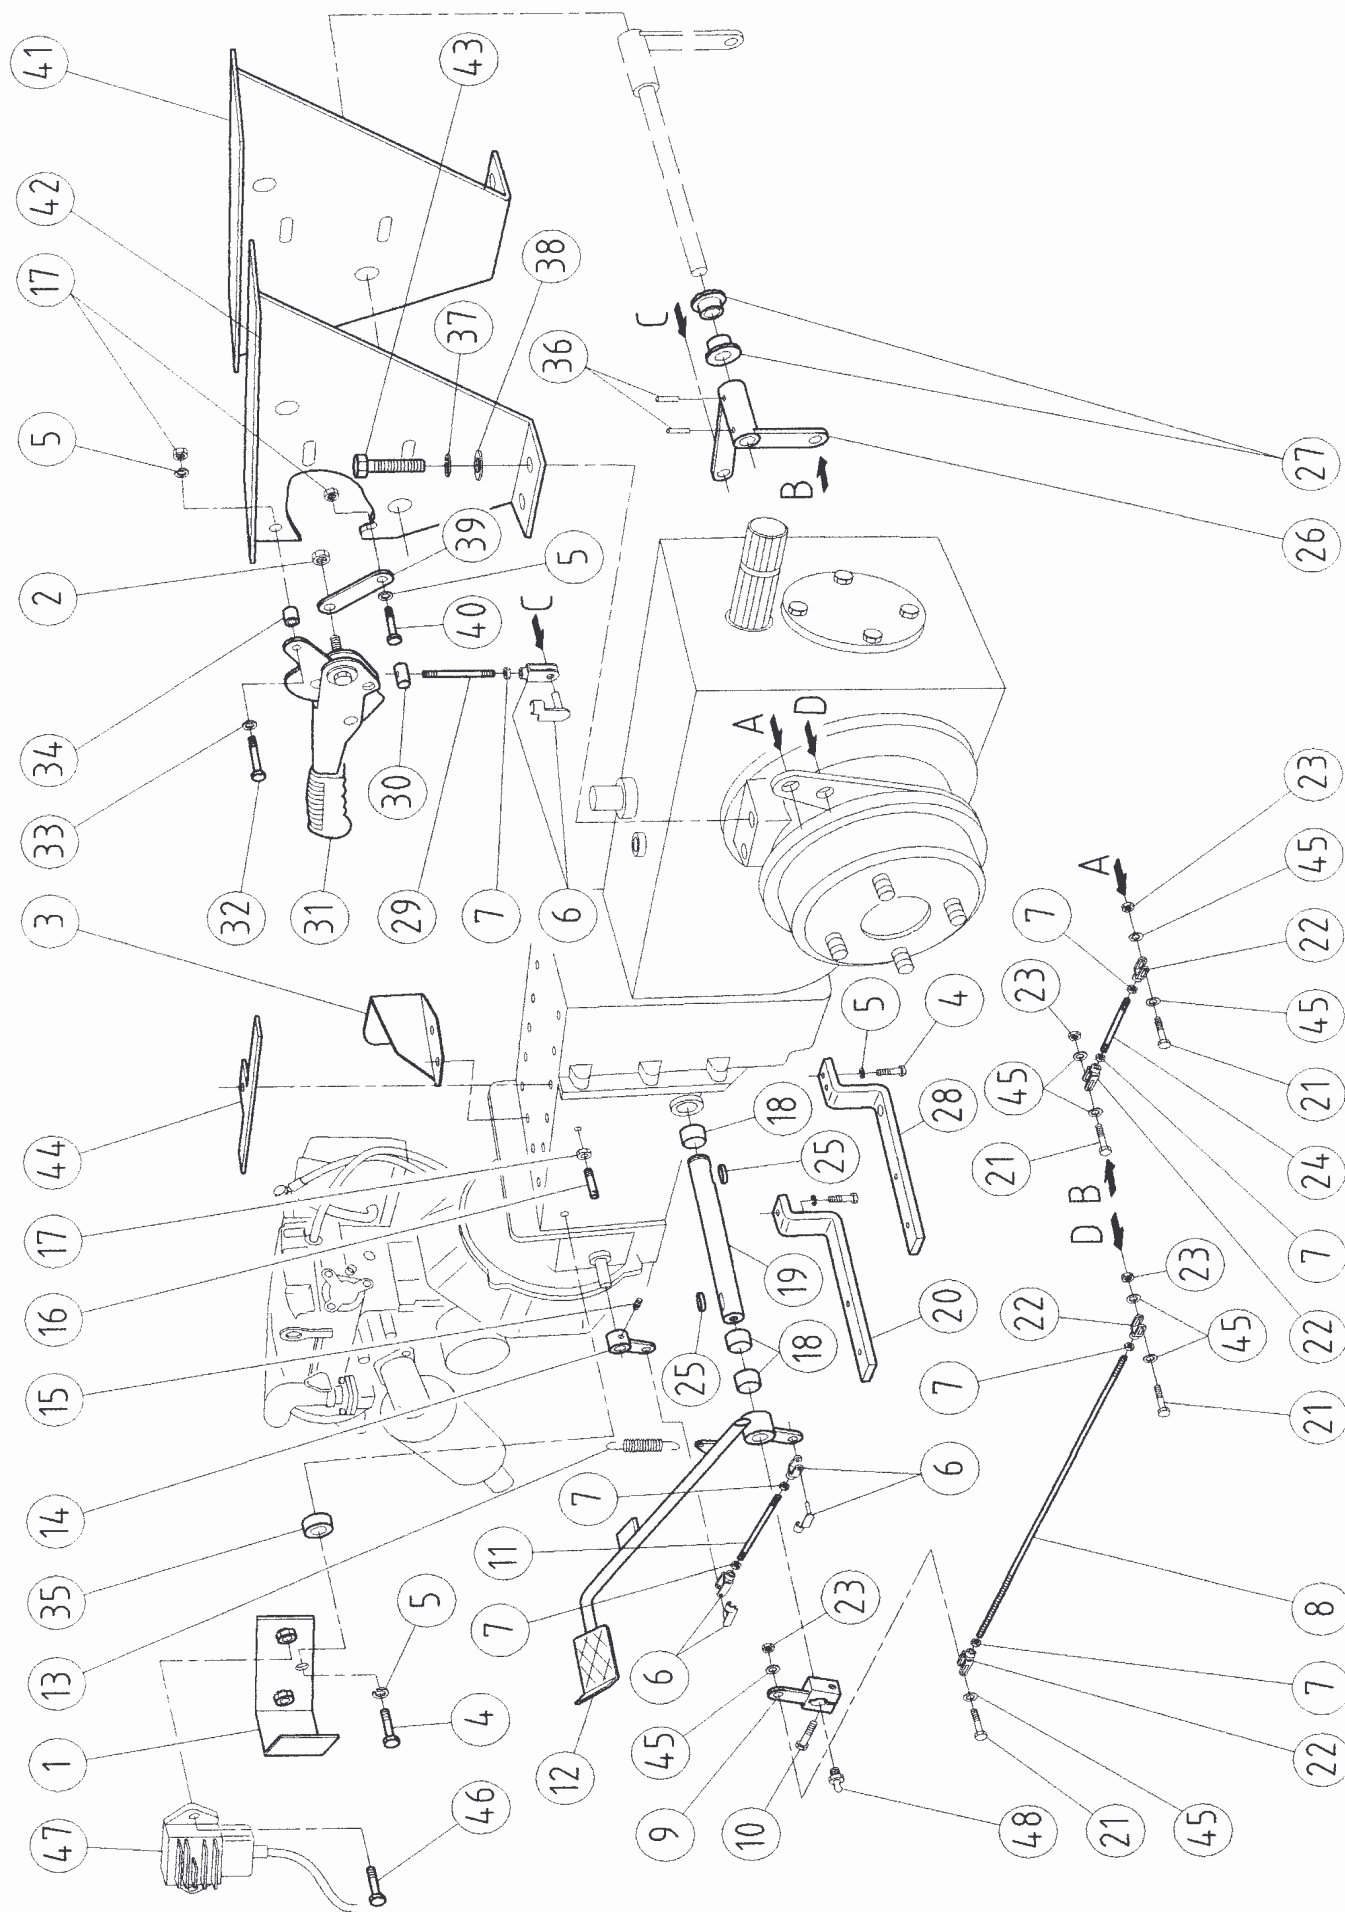

TAV. N.354/1 GRUPPO LEVE LATO SINISTRO

BENASSI

Versione BT 2002 L DT c/ freni D.230 -BT 2002 L DT 4 V