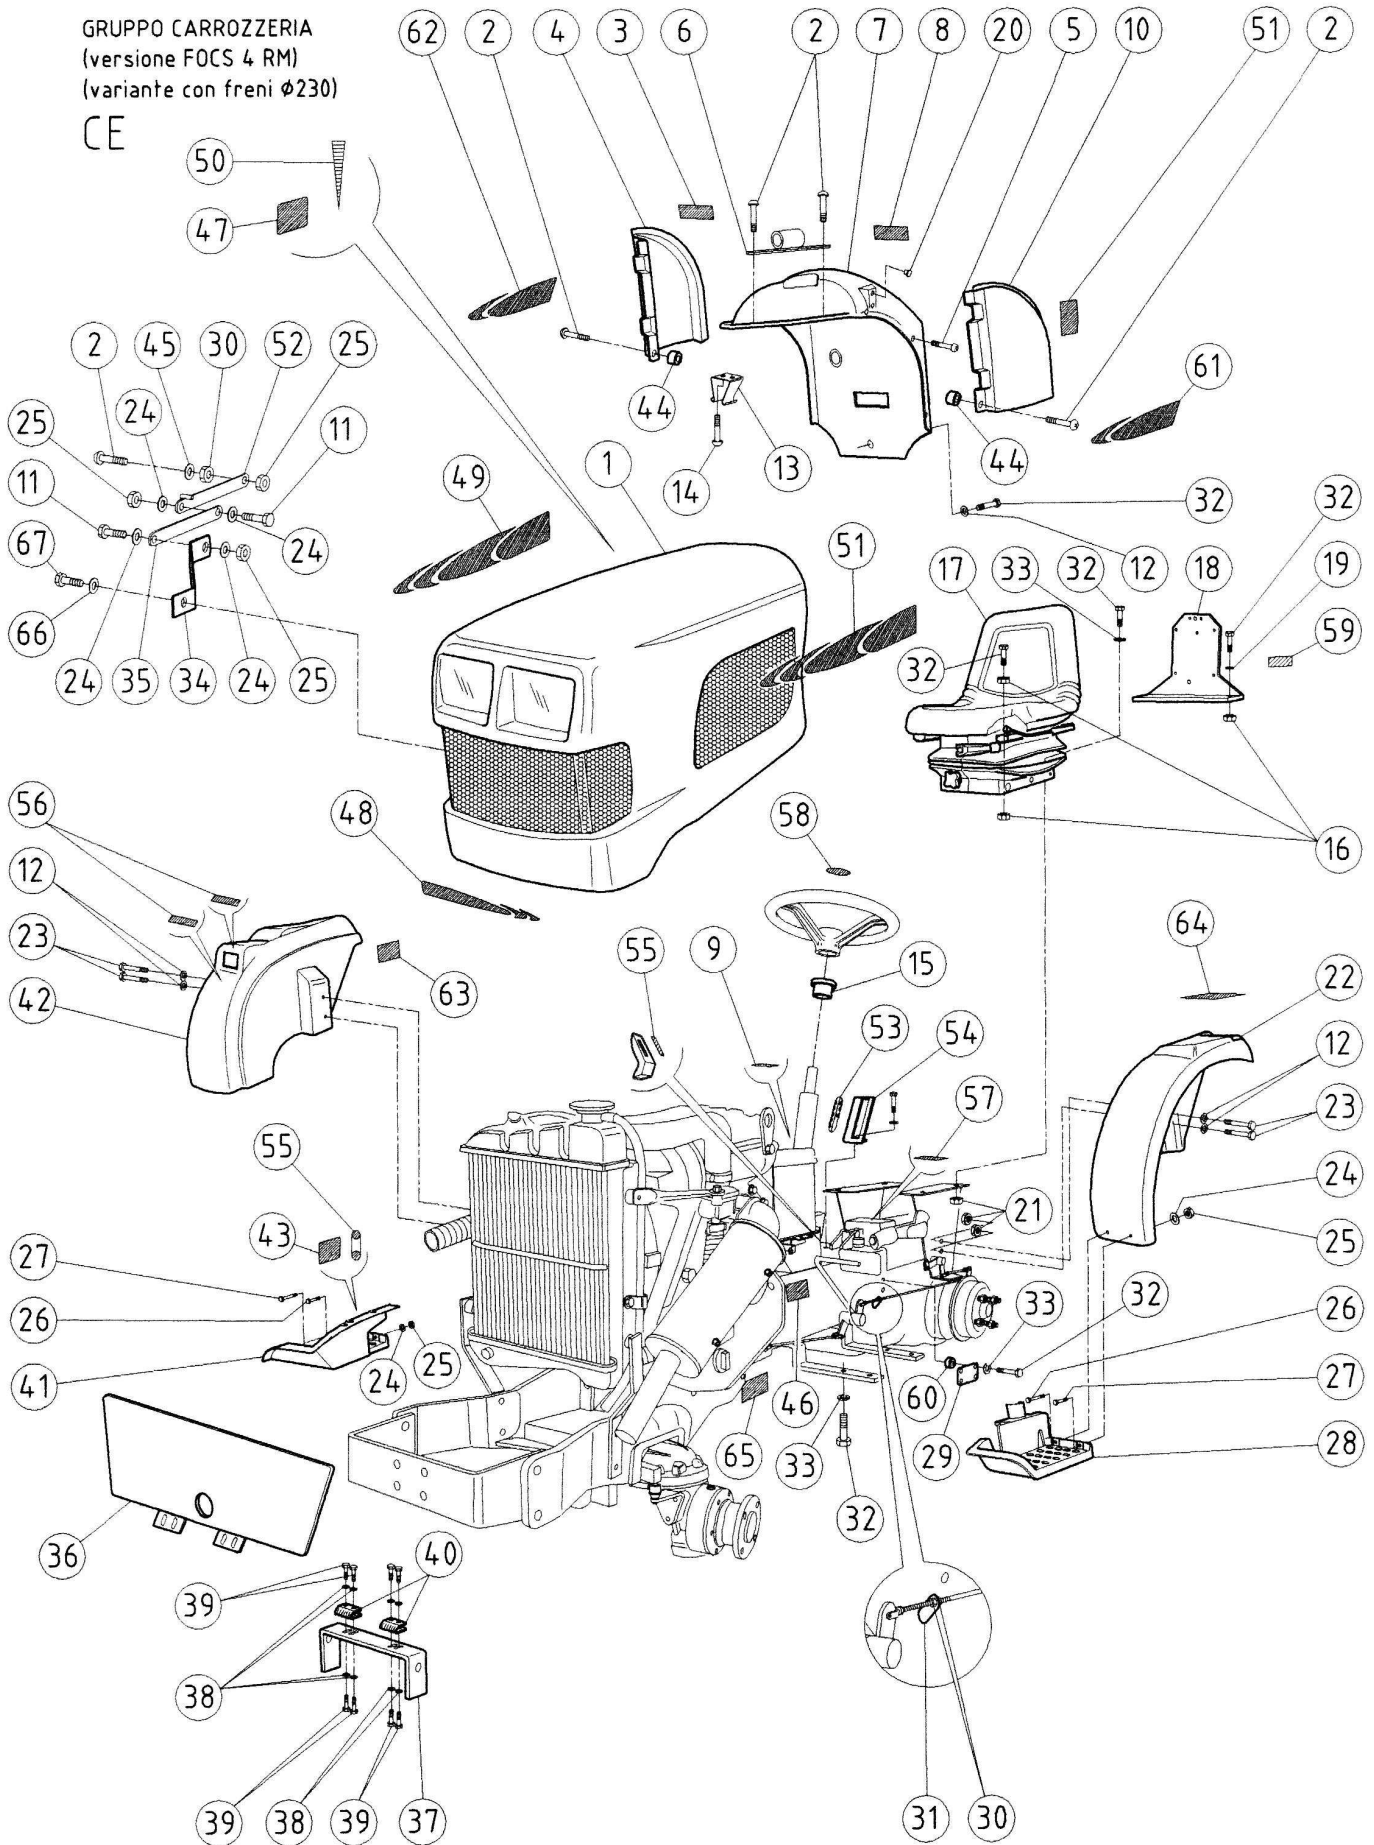

POS.	CODICE	DESCRIZIONE	Q.TA'
------	--------	-------------	-------

1	0237500010	Vite TBEI M6X35	4
2	0200600490	Rondella D.6X18	6
3	0201000110	Dado M 6	3
4	0237500040	Maniglia appoggio	1
5	0237500050	Tubo di ritorno	1
6	0237500060	Niples	4
7	0237500070	Rondella rame 3/8" 17X23X1,5	11
8	0200200090	Dado M 8	1
9	0237500090	Niples	4
10	0237500100	Rondella rame 1/4"	16
11	33650040	Distributore	1
12	0237500120	Martinetto di sollevamento	1
13	0237500130	Tappo	2
14	0200100160	Vite TE M8X20	3
15	0237500150	Supporto distributore	1
16	0222700120	Dado flangiato M 8	2
17	0202500220	Rondella D.6	2
18	0222200140	Vite TCEI M 6X40	2
19	0233000110	Pomello c/foro	1
20	0237500200	Leva	1
21	0237500210	Tappo sfiato	1
22	0237500220	Tubo	1
23	0237500230	Tappo	2
24	0237500240	Tubo	1
25	0237500250	Tubo	1
26	0237500260	Tappo	3
27		Vite TCEI M5	6
28		Rondella piana	6
29		Flangia	2
30		A.T. per flangia	2
31	34020020	Kit flangia 3 fori	2
32		Pompa singola	1
33	0237500330	Tubo asp.pompa serb.	1
34	0201600160	Seeger E 12	4
35	0232700350	Perno fiss.martinetto	2
36		Dado	1
37		Rondella	1
38		A.T.	1
39	0237500390	Raccordo	2
40	0237500400	Serbatoio	1
41		Coperchietto	1
42		Molla filtro	1
43		Filtro olio	1
44		Tappo serbatoio	1
45		Serbatoio	1
46	0237500460	Fascetta	4
47	0237500470	Tubo ritorno	1
48	0237500480	Tubo asp.serbatoio	1