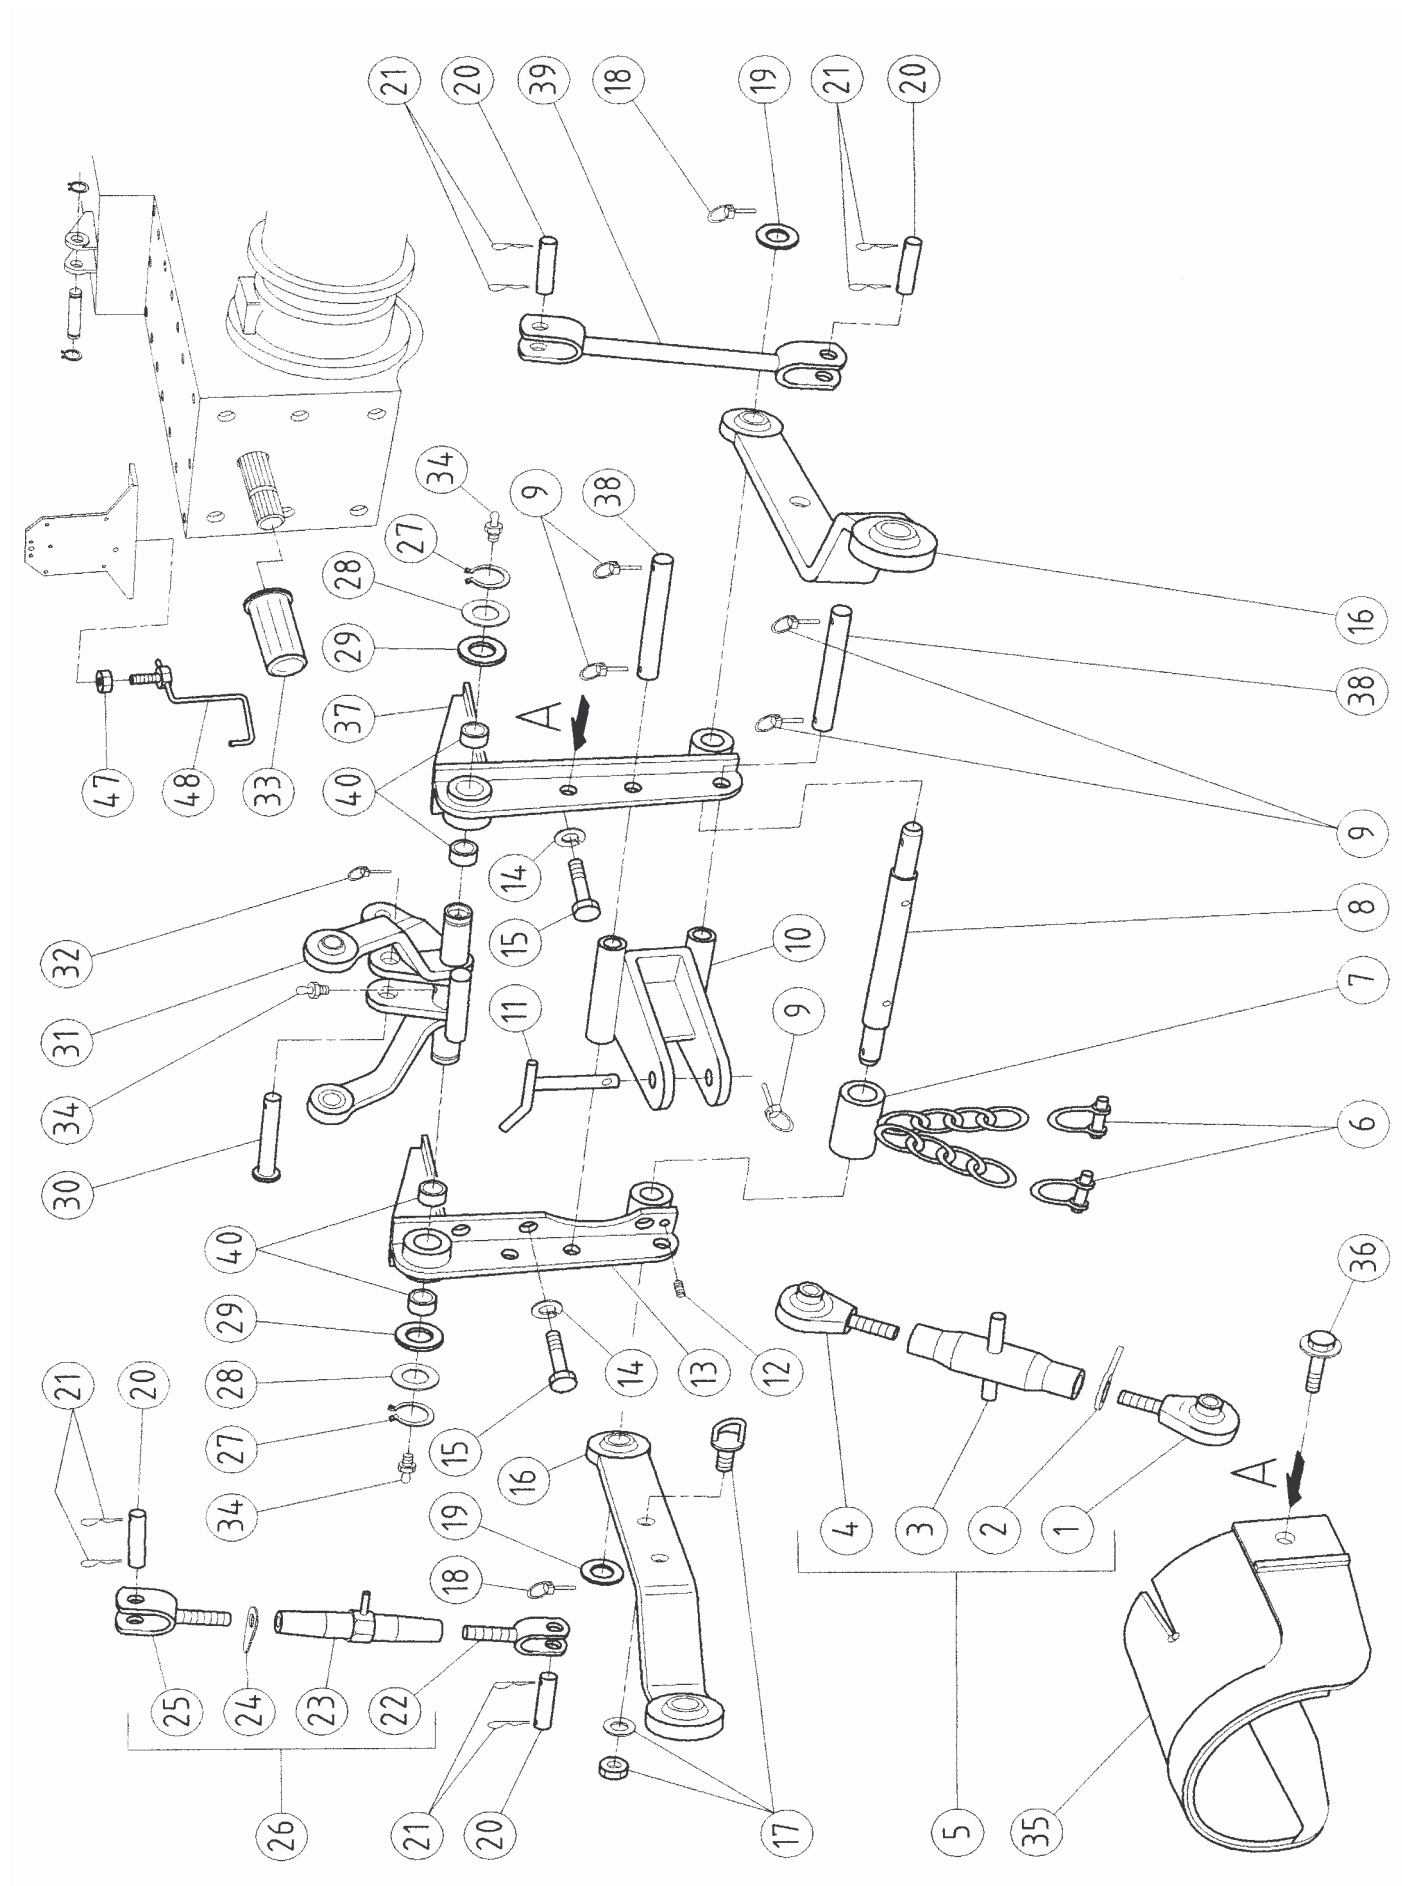

TAV. N.327/2 GRP ATTACCO A TRE PUNTI

BENASSI

Versione BT 2002 L DT / DT 4V- BT 2002 K DT / DT 4V C/IMPIANTO OLEODINAMICO