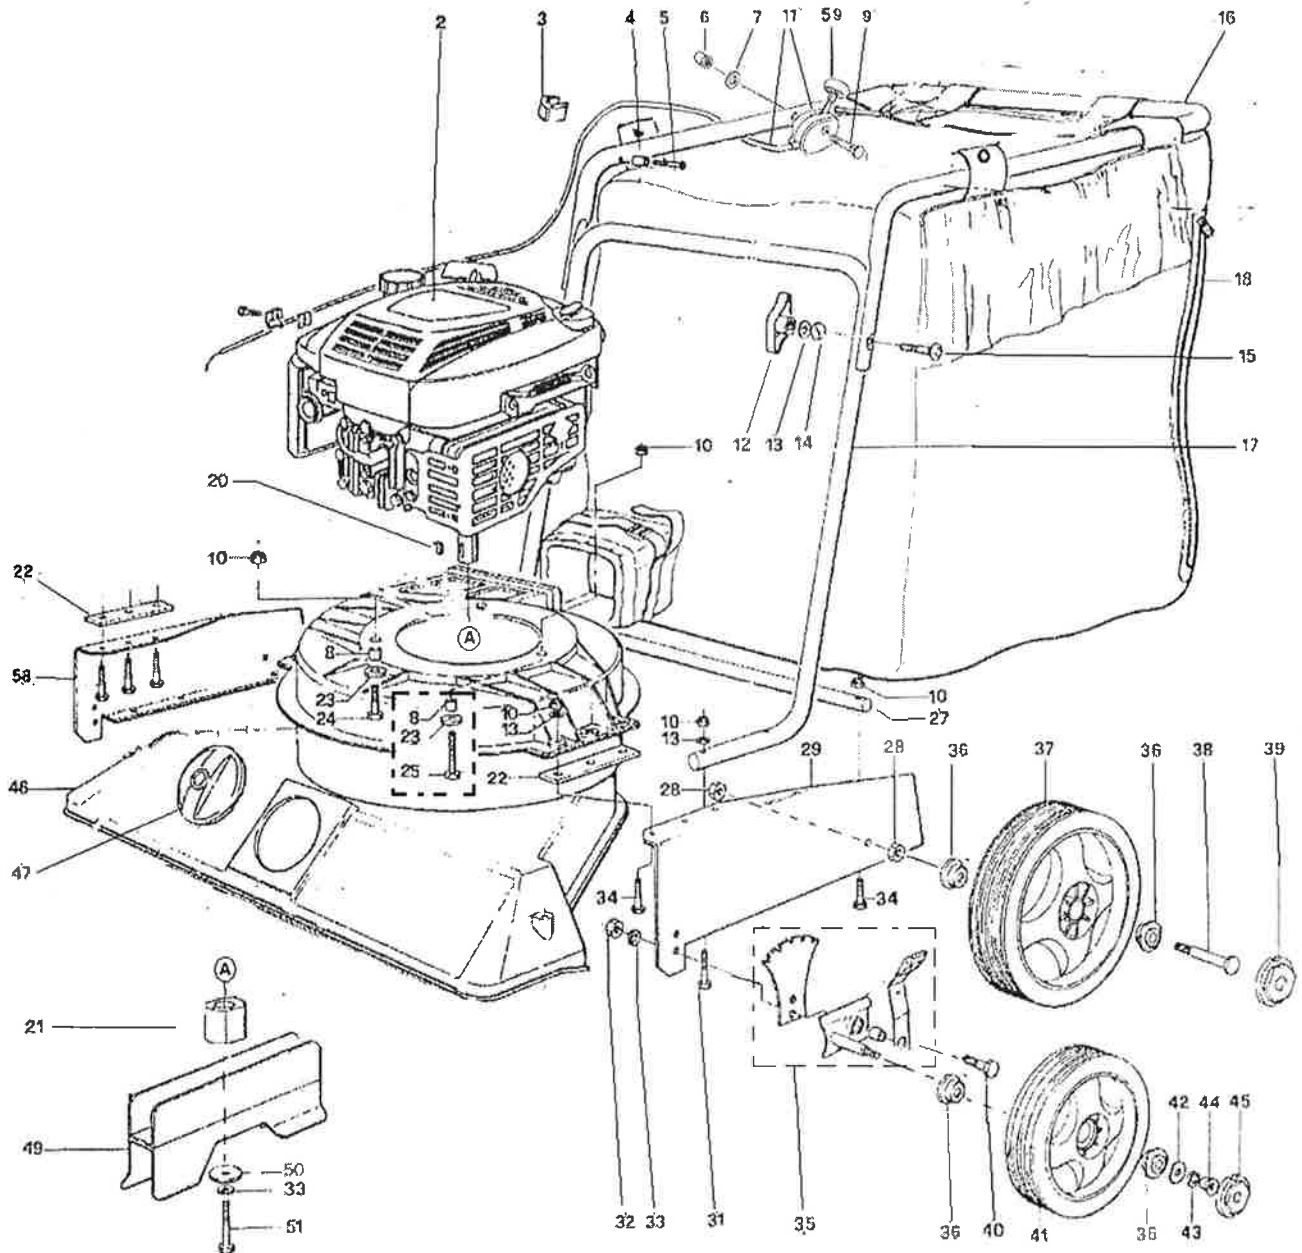

**BENASSI®**

**AF100**

(675 Exi)

**ASPIRAFOGLIE**

**TAVOLE RICAMBI**

A partire da matricola : 28 2006 145729

Pos.	Cod. Ricambi	Descrizione	Quantità
002	36102340	MOTORE B&S 675EXI SERIES 163cc 104M (VOLANO PESANTE -	NR 1
003	0219000140	FASCETTA FERMAFILO PER TUBO D.22	NR 2
004	0200200120	TUBINO MISCELA DIAM.10x2	MT 0,03
005	0219700050	VITE TCB M5x35 UNI7687	NR 2
006	0200300120	DADO CIECO M6 h12 UNI5721 ZNC	NR 1
007	0200100720	RONDELLA BIS. D6x12x1.5 UNI6592 ZNC	NR 1
009	0222200140	VITE TCEI M6x40 UNI5931 8.8	NR 1
010	0200200090	DADO AUTOBL.M8 H8 UNI7474 ZNC basso	NR 11
010	0239000150	DADO AUTOBL.FLANG.M8 DIN6926 ZINC	NR 4
011	0221530110	MANETTINO AE300 c/FILO R G960 AF100('11)	NR 1
012	0221900590	POMELLO A GALLETTO PER FISSAGGIO M8	NR 2
013	0200100070	RONDELLA BIS. D8 UNI6592 DIN125A ZNC	NR 12
014	0201400640	RONDELLA CONCAVA NERA D21 foro8 CP050230	NR 2
015	0215100240	VITE TTQST M8x45 UNI5732 (+dado)	NR 2
016	0219700160	STEGOLA SUPERIORE AF100 s.'11 R9005 NERO	NR 1
017	0219700170	STEGOLA INFERIORE AF100 RAL9005 NERO	NR 1
018	0219700180	SACCO AF100 NEUTRO 200 L c/CINGHIOLO	NR 1
020	0227700890	CHIAVETTA 4,76x4,76x25 DIN6885/B Dir.	NR 1
021	0219700210	MOZZO PORTA LAMA h42.5 Di22,2 ZNC AF100	NR 1
022	0224110540	SPESSORE GOMMA NERA h5x25x145 (AF100)	NR 2
023	0200300170	RONDELLA PIANA D8x24x2 UNI6593-69 ZNC (x mat .teneri)	NR 3
024	0200400120	VITE TE M8x50 UNI5737 FIL.PARZ. ZN	NR 2
025	0201400900	VITE TE M8x75 UNI5737	NR 1
027	0219700270	TIRANTE D18x566 RAL9005 NERO	NR 1
028	0204800340	DADO M12x1,75 PG h7 BASSO U5589 ZNC	NR 4
029	0219700290	FIANCATA.LATERALE SX AF100 S'02 R9006 GRIGIO NIKEL	NR 1
031	0200200220	VITE TE M8x35 UNI5737 F.P. ZN	NR 4
032	0207810550	DADO M10 h10 ALTO UNI5587 ZN	NR 2
033	0200600110	RONDELLA GROWER D10 DIN128A UNI8839A	NR 1
034	0200200160	VITE TE M8x30 UNI5739 FIL.INTERO ZN	NR 8
035	0219700350	PREM. KIT REGOLAZIONE ALTEZZA AF100	NR 2
036	0201500530	CUSCINETTO 26M12	NR 8
037	0219700370	RUOTA D250x60 NERA AF100 (POSTERIORE)	NR 2
038	0219700380	VITE SPECIALE FE M12x85 AF100	NR 2
039	0219700390	COPERCHIO RUOTE	NR 1
040	0200600120	VITE TE M10x25 UNI5739 ZNC	NR 1
041	0222000650	RUOTA D200x50 NERA AF100 (ANTERIORE) SRG 20012	NR 2
042	0200100620	RONDELLA ONDULATA D12 DIN137B	NR 2
043	0227500910	SPESSORE 12,1x20x0,8	NR 2
044	0224100100	DADO SPECIALE M8 CH17 ZNC (AF100)	NR 2
046	0221500460	PREMONT. CHIOCCIOLA ASPIRAZIONE AF100	NR 1
047	0221500470	TAPPO AF100 D115 MARCHIO "B" ABS BIANCO	NR 1
049	0219700470	LAMA AF100 RAL9006 GRIGIO NIKEL	NR 1
050	0219700480	RONDELLA PIANA 10x40 FE	NR 1
051	0211200130	VITE TE 3/8-24 x 2" UNF (50,8mm) ANSI	NR 1
058	0219700190	FIANCATA LATERALE DX AF100 (S '02) R9006 GRIGIO NIKEL	NR 1
059	0237400480	MANETTINO ACCEL. AE350 C/4 TACCHE (BL5000/FT155)	NR 1