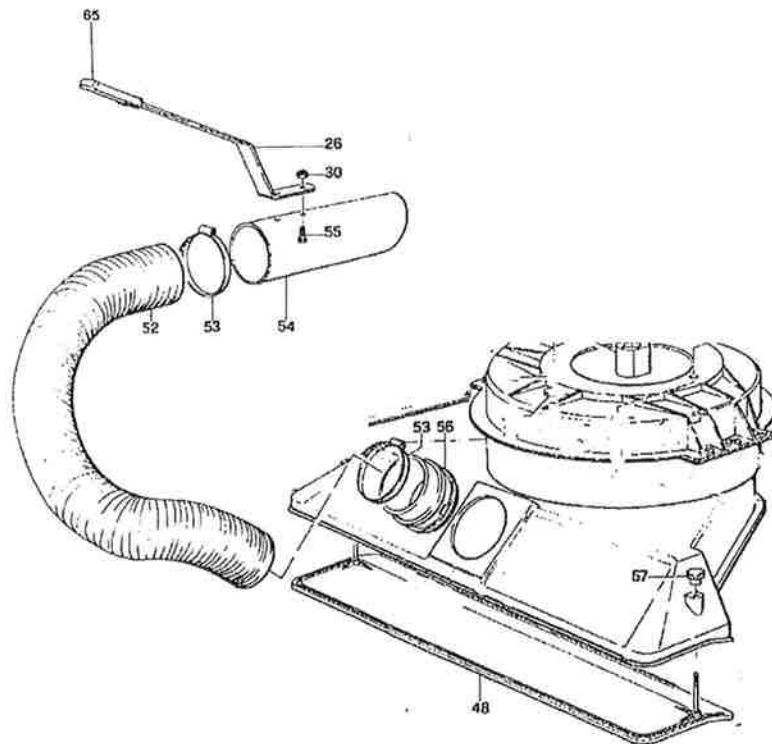

**BENASSI®**

**AF100**

(675 Exi)

**ASPIRAFOGLIE**

**TAVOLE RICAMBI**

A partire da matricola : 28 2006 145729

Pos.	Cod. Ricambi	Descrizione	Quantità
002	36102340	MOTORE B&S 675EXI SERIES 163cc 104M (VOLANO PESANTE -	NR 1
003	0219000140	FASCETTA FERMAFILO PER TUBO D.22	NR 2
004	0200200120	TUBINO MISCELA DIAM.10x2	MT 0,03
005	0219700050	VITE TCB M5x35 UNI7687	NR 2
006	0200300120	DADO CIECO M6 h12 UNI5721 ZNC	NR 1
007	0200100720	RONDELLA BIS. D6x12x1.5 UNI6592 ZNC	NR 1
009	0222200140	VITE TCEI M6x40 UNI5931 8.8	NR 1
010	0200200090	DADO AUTOBL.M8 H8 UNI7474 ZNC basso	NR 11
010	0239000150	DADO AUTOBL.FLANG.M8 DIN6926 ZINC	NR 4
011	0221530110	MANETTINO AE300 c/FILO R G960 AF100('11)	NR 1
012	0221900590	POMELLO A GALLETTO PER FISSAGGIO M8	NR 2
013	0200100070	RONDELLA BIS. D8 UNI6592 DIN125A ZNC	NR 12
014	0201400640	RONDELLA CONCAVA NERA D21 foro8 CP050230	NR 2
015	0215100240	VITE TTQST M8x45 UNI5732 (+dado)	NR 2
016	0219700160	STEGOLA SUPERIORE AF100 s.'11 R9005 NERO	NR 1
017	0219700170	STEGOLA INFERIORE AF100 RAL9005 NERO	NR 1
018	0219700180	SACCO AF100 NEUTRO 200 L c/CINGHIOLO	NR 1
020	0227700890	CHIAVETTA 4,76x4,76x25 DIN6885/B Dir.	NR 1
021	0219700210	MOZZO PORTA LAMA h42.5 Di22,2 ZNC AF100	NR 1
022	0224110540	SPESSORE GOMMA NERA h5x25x145 (AF100)	NR 2
023	0200300170	RONDELLA PIANA D8x24x2 UNI6593-69 ZNC (x mat .teneri)	NR 3
024	0200400120	VITE TE M8x50 UNI5737 FIL.PARZ. ZN	NR 2
025	0201400900	VITE TE M8x75 UNI5737	NR 1
027	0219700270	TIRANTE D18x566 RAL9005 NERO	NR 1
028	0204800340	DADO M12x1,75 PG h7 BASSO U5589 ZNC	NR 4
029	0219700290	FIANCATA.LATERALE SX AF100 S'02 R9006 GRIGIO NIKEL	NR 1
031	0200200220	VITE TE M8x35 UNI5737 F.P. ZN	NR 4
032	0207810550	DADO M10 h10 ALTO UNI5587 ZN	NR 2
033	0200600110	RONDELLA GROWER D10 DIN128A UNI8839A	NR 1
034	0200200160	VITE TE M8x30 UNI5739 FIL.INTERO ZN	NR 8
035	0219700350	PREM. KIT REGOLAZIONE ALTEZZA AF100	NR 2
036	0201500530	CUSCINETTO 26M12	NR 8
037	0219700370	RUOTA D250x60 NERA AF100 (POSTERIORE)	NR 2
038	0219700380	VITE SPECIALE FE M12x85 AF100	NR 2
039	0219700390	COPERCHIO RUOTE	NR 1
040	0200600120	VITE TE M10x25 UNI5739 ZNC	NR 1
041	0222000650	RUOTA D200x50 NERA AF100 (ANTERIORE) SRG 20012	NR 2
042	0200100620	RONDELLA ONDULATA D12 DIN137B	NR 2
043	0227500910	SPESSORE 12,1x20x0,8	NR 2
044	0224100100	DADO SPECIALE M8 CH17 ZNC (AF100)	NR 2
046	0221500460	PREMONT. CHIOCCIOLA ASPIRAZIONE AF100	NR 1
047	0221500470	TAPPO AF100 D115 MARCHIO "B" ABS BIANCO	NR 1
049	0219700470	LAMA AF100 RAL9006 GRIGIO NIKEL	NR 1
050	0219700480	RONDELLA PIANA 10x40 FE	NR 1
051	0211200130	VITE TE 3/8-24 x 2" UNF (50,8mm) ANSI	NR 1
058	0219700190	FIANCATA LATERALE DX AF100 (S '02) R9006 GRIGIO NIKEL	NR 1
059	0237400480	MANETTINO ACCEL. AE350 C/4 TACCHE (BL5000/FT155)	NR 1