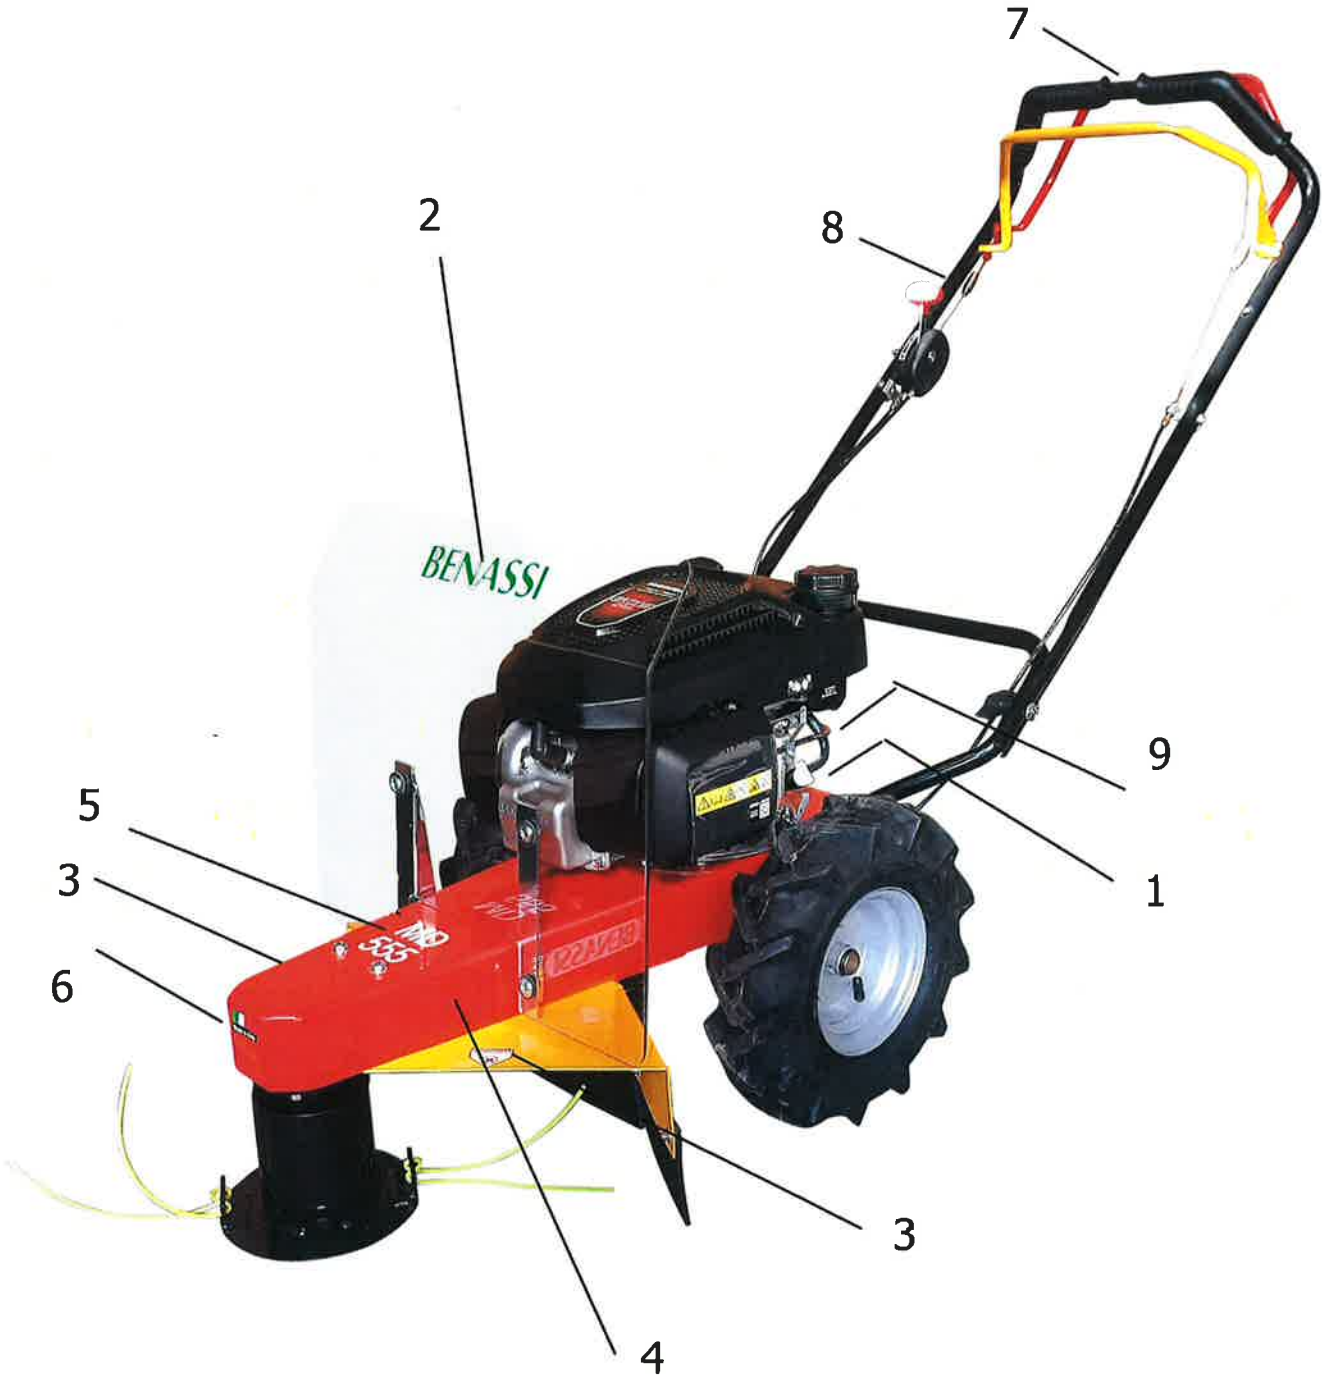

Pos.	Cod. Ricambi	Descrizione	Quantità	
001	33413730	DECALCO "!" LEGGERE USO E MANUTENZ.	NR	1
002	0221900140	DECALCO "BENASSI" VERDE 177x40	NR	1
003	0201100780	DECALCO "DANGER "	NR	1
004	33417420	DECALCO "PERICOLO LANCIO OGG.DIST.SICUR"	NR	1
005	0247800050	DECALCO "MD 555"	NR	1
006	0201100790	DECALCO "MADE IN ITALY "	NR	1
007	33417520	DECALCO "INNESTO AVANZAM./ENGAGE DRIVE"	NR	1
008	33417040	DECALCO"STOP"	NR	1
009	33418000	DECALCO "CE" MATRICOLA + DATI BENASSI (Stampa Interna	NR	1