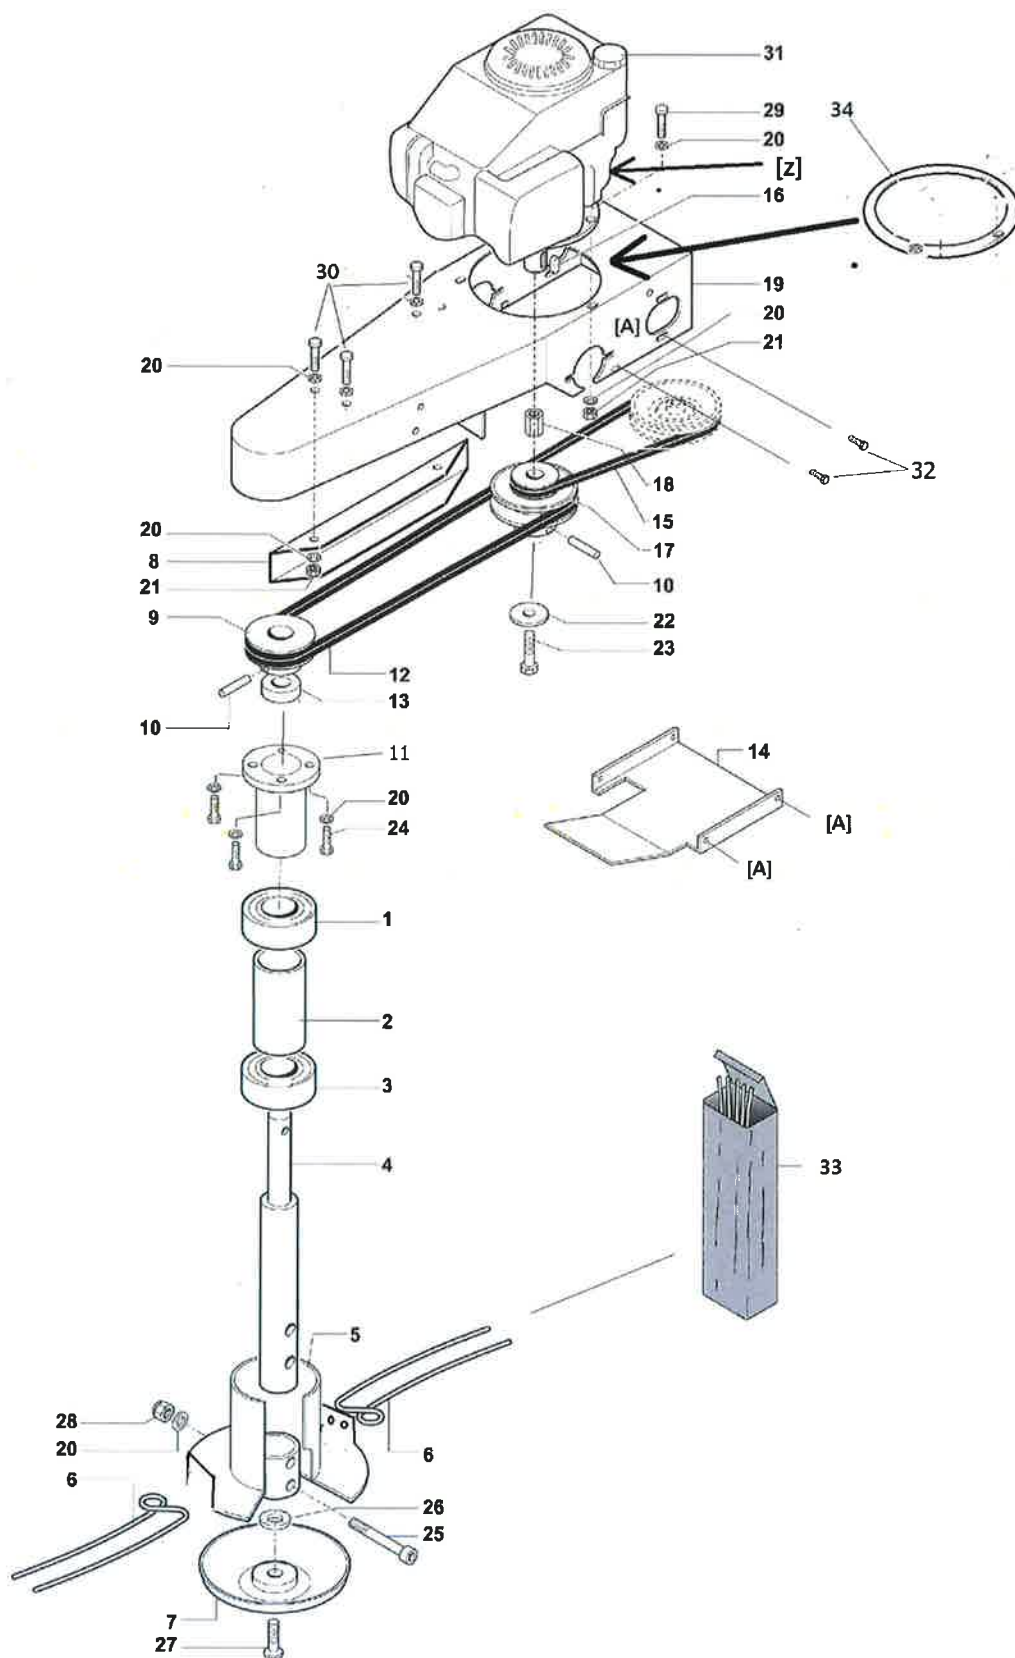

TAV. 476 GRUPPO TRASMISSIONE – MANDRINO MD555 BENASSI

Pos.	Cod. Ricambi	Descrizione	Quantità	
001	0247600010	CUSCINETTO 6302 2RS 15x42x13 (F150)	NR	1
002	0247600020	DISTANZIALE TUBO H55 D25x2 ZNC	NR	1
003	0247600030	CUSCINETTO 6004-2RS1 20x42x12 (SKF/NKE)	NR	1
004	0247600040	ALBERO MANDRINO MD555 D20x205	NR	1
005	0247600050	MANDRINO PORTA FILO MD555 ZNC	NR	1
006	0247600060	FILO NYLON TONDO ROSSO D5x44	NR	2
007	0247600070	DISCO APPOGGIO MANDRINO MD555 ZNC	NR	1
008	0247600080	GUIDA CINGHIA A C 25x58x25x420 ZNC	NR	1
009	0247600090	PULEGGIA MANDRINO D76.5 GOLA A71 MD555	NR	1
010	0233500440	SPINA ELASTICA 6x32 UNI6873	NR	1
011	0247600110	SUPPORTO MANDRINO MD555 ZNC	NR	1
012	0247600120	CINGHIA GATES POWERATED 6851 4L51 (XDV 48x510)	NR	1
013	0247600130	DISTANZIALE TUBO H8 1/2" x 2.35 ZNC	NR	1
014	0247600140	PROTEZIONE INFERIORE 204x1.5 MD555 ZNC	NR	1
015	0221300081	CINGHIA Z17 1/2 10x460 Li OPTIBELT VB	NR	1
016	0201400890	LINGUETTA A DISCO 4x6,5x16 U6606	NR	1
017	0247600170	PULEGGIA MOTRICE D95/49 D22.2 MD555	NR	1
018	0247600180	DISTANZIALE H15 22.2x30 ZNC	NR	1
019	0247600190	TELAIO MD555 RAL3000 ROSSO	NR	1
020	0200100070	RONDELLA D8 UNI6592 DIN125A ZNC	NR	9
021	0200200090	DADO AUTOBL.M8 H8 BASSO UNI7474 ZNC	NR	6
022	0222800250	RONDELLA D10x30 UNI6593-69	NR	1
023	0227100300	VITE TE 3/8-24 x 1" UNF (25.4mm)	NR	1
024	0207800030	VITE TCEI M8x20 UNI5931 ZN	NR	1
025	0240900620	VITE TCEI M8x40 UNI5931 ZN	NR	4
026	0220100140	MOLLA A TAZZA D22x10,2 s1,2	NR	1
027	0247600270	VITE TSPEI M10x20 UNI5933 ZNC	NR	1
030	0200100380	VITE TE M8x16 UNI5739 ZN	NR	3
031	36102440	MOTORE HONDA GCV170 N2-EW-SD D22 VP	PZ	1
032	0227100520	VITE AUTOF.TE 6,3x16 UNI6949	NR	4
033	97616500	KIT FILI D5X45 20PZ MD555	NR	1
034	0230300070	DISTANZIALE H6xD224 LDPE FLANGIA/MOTORE	NR	1
035	0230800310	DISTANZIALE H3 D22.2x34	NR	2
037	0231400640	TAPPO D10,5 PLASTICA NEUTRO	NR	1