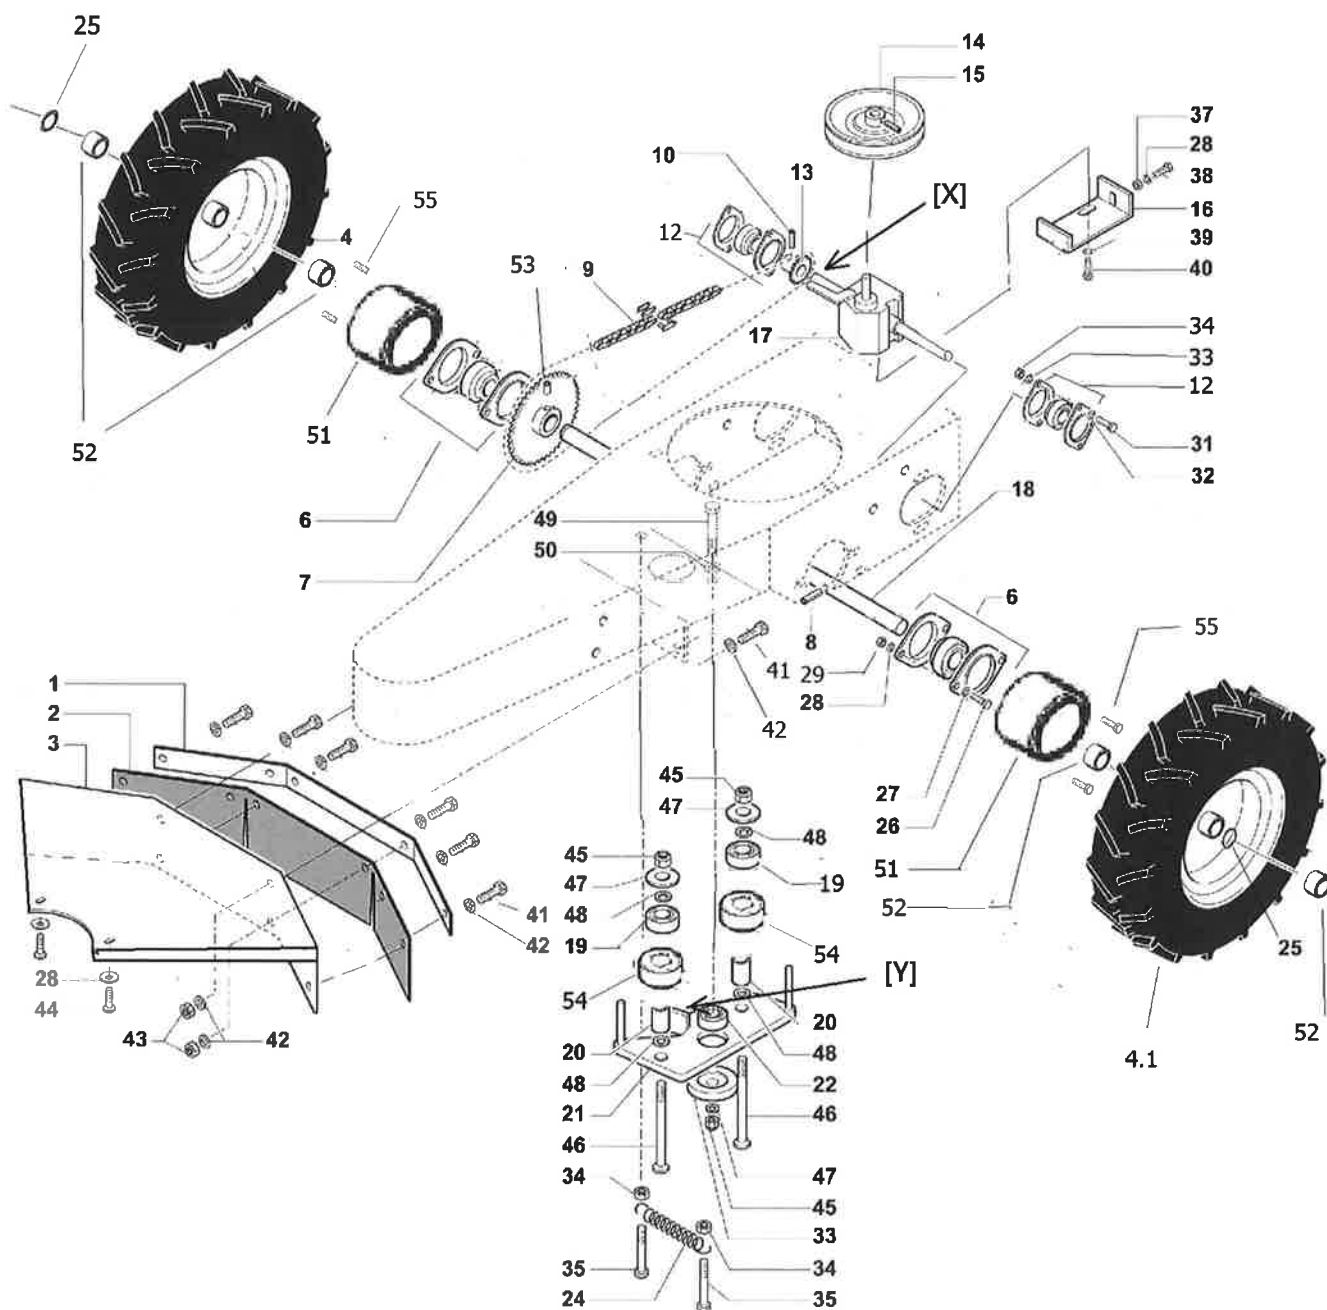

Pos.	Cod. Ricambi	Descrizione	Quantità	
001	0247700010	STAFFA FISSA BANDELLA 3x20x505 ZNC	NR	1
002	0247700020	BANDELLA IN GOMMA NERA 490x120x4 MD555	NR	1
003	0247700030	CARTER PROTEZ.ANTERIORE MD555 RAL1003 GIALLO	NR	1
004	0247700040	PREM. RUOTA 3.50-6 DX D26 c/CER+HF MD555 GRIGIO	NR	1
004.1	0247700041	PREM. RUOTA 3.50-6 SX D26 c/CER+HF MD555 GRIGIO	NR	1
006	0247700060	CUSCINETTO c/SUP. A FLANGIA SB204+PFL204 (d20)	NR	2
007	0247700070	CORONA Z48 C/BUSSOLA MD555 ZNC	NR	1
008	0219800072	SPINA ELASTICA 6x36 SPIROL DIN7344 P	NR	1
009	0247700090	CATENA A RULLI 3/8"x7/32" 60R c/giunz. (MD555)	NR	1
010	0201700920	SPINA ELASTICA 5x22 UNI6873	NR	1
012	0247700120	CUSCINETTO c/SUP. A FLANGIA SB201+PFL203 (d12)	NR	2
013	0237300390	PIGNONE CATENA Z9 d12 (FT530/533)	NR	1
014	0227100160	PULEGGIA De123 foro12 NYLON (F170)	NR	1
015	0201000070	SPINA ELASTICA 5x40 DIN1481	NR	1
016	0247700160	STAFFA RIDUTTORE 5x55x115 ZNC	NR	1
017	0247700170	SEMOVENZA MONO. IXL 9/1 ALB.L206 MD555 LEVA INNESTO a	NR	1
018	0247700180	ALBERO RUOTE D25x445 MD555	NR	1
019	0247600030	CUSCINETTO 6004-2RS1 20x42x12 (SKF/NKE)	NR	1
020	0247700200	DISTANZIALE H24,5 d10x20 ZNC	NR	1
021	0247700230	PIASTRA TENDICINGHIA MD555 ZNC	NR	1
022	0212100060	CUSCINETTO 6000-2RS 10x26x8	NR	1
023	0247700230	DISTANZIALE h9 D10X40 ZNC	NR	1
024	0226210800	MOLLA D12x67 TENDICINGHIA '99 ZN	NR	1
025	0200600540	SEEGER E-20 UNI7435	NR	2
026	0200100160	VITE TE M8x20 8.8 UNI5739 ZNC	NR	4
028	0200100070	RONDELLA D8 UNI6592 DIN125A ZNC	NR	1
029	0200200090	DADO AUTOBL.M8 H8 BASSO UNI7474 ZNC	NR	4
031	0202600220	VITE TE M6x20 UNI5739 ZNB	NR	4
033	0200100720	RONDELLA BIS. D6 UNI6592 ZNC (D12x1.5)	NR	4
034	0201000110	DADO AUTOBL.M6 h6 BASSO UNI7474 DIN985	NR	2
035	0227500390	VITE TE M6x30 UNI5739 ZNC	NR	2
037	0200200090	DADO AUTOBL.M8 H8 BASSO UNI7474 ZNC	NR	1
038	0232920320	VITE TCEI M8x16 UNI5931	NR	1
039	0200100070	RONDELLA D8 UNI6592 DIN125A ZNC	NR	1
040	0200100380	VITE TE M8x16 UNI5739 ZN	NR	1
041	0201400480	VITE TE M5x20 UNI5739 ZNC	NR	8
042	0201600020	RONDELLA BIS. D5 UNI6592 ZNC	NR	8
043	0201400300	DADO AUTOBL.M5 h6,5 UNI7473	NR	6
044	0200100380	VITE TE M8x16 UNI5739 ZN	NR	1
045	0201100520	DADO AUTOBL. M10 h10 U7474 D985 ZN	NR	2
046	0247700460	VITE TSEI M10x45 UNI5933 ZN	NR	2
047	0222800250	RONDELLA D10x30 UNI6593-69	NR	1
048	0247700480	SPESSORE 20 x 28 x 0,5	NR	1
049	0200600150	VITE TE M10x35 UNI5739 ZN	NR	1
050	0201100340	RONDELLA D10 UNI6592 ZNC	NR	1
051	0222200580	PROTEZ.MOZZO RUOTA D108xH69 ABS NERO	NR	2
052	0226211000	RUOTA LIBERA AD ASTUCCIO HF2016 (20x26 H16)	NR	4
053	0206100090	GRANO M6x12 TCE PUNTA CILINDR. UNI5925	NR	1
054	0227100330	PULEGGIA TENDICINGHIA D43x24 ZNC F170/FT530	NR	2
055	0222200570	VITE TCB M6X20 UNI7687 DIN7985	NR	4