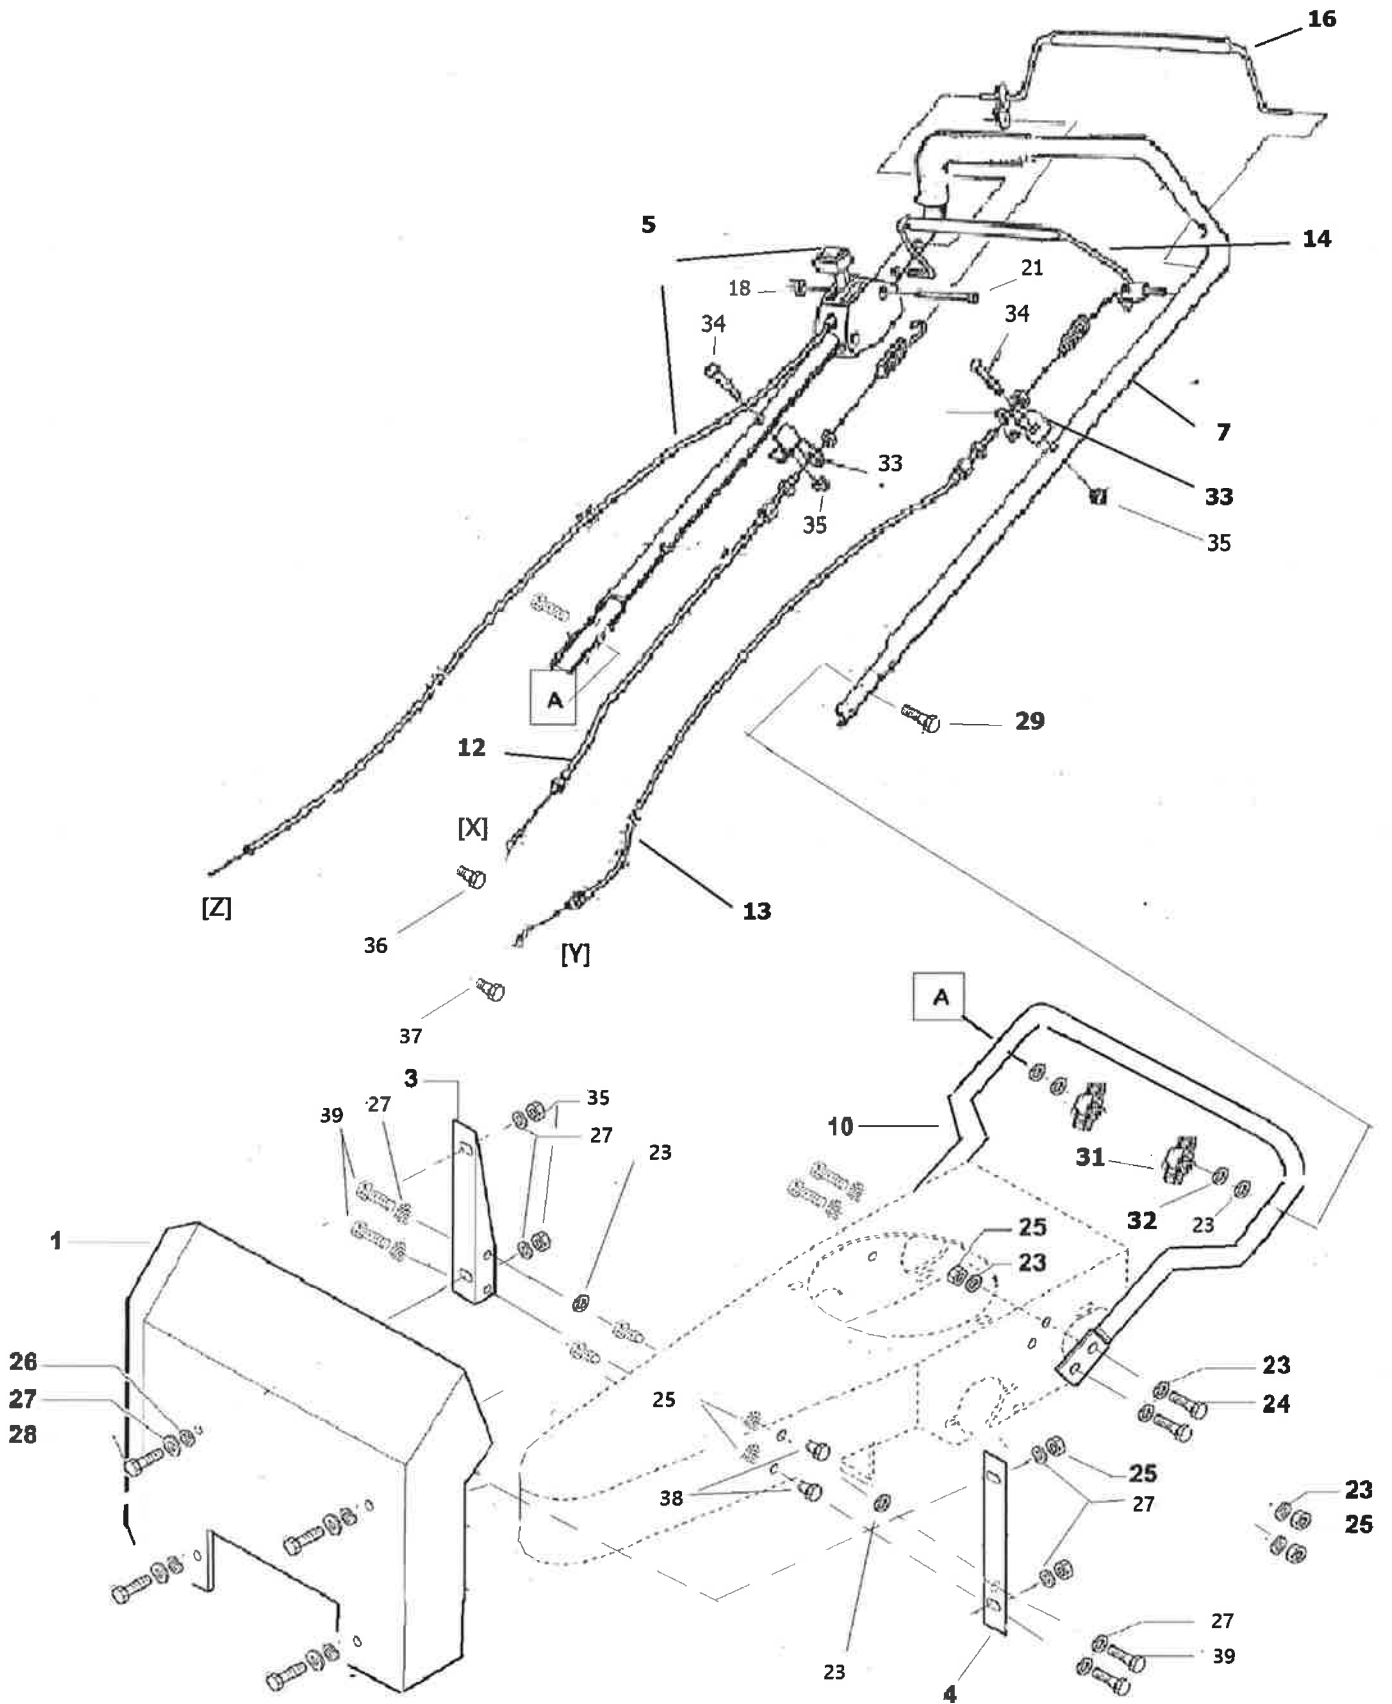

## TAVOLE PARTI DI RICAMBIO

### MD555

Tav. 475

GRUPPO STEGOLA - PROTEZIONE

Tav. 476

GRUPPO MOTORE - TRASMISSIONE

Tav. 477

GRUPPO RUOTE - RIDUTTORE

Tav.478

GRUPPO DECALCO

Rev. 01 del 22/02/2023

A PARTIRE DA MATRICOLA NR. **74 2201 159455**

Pos.	Cod. Ricambi	Descrizione	Quantità	
001	0247500010	SCHERMO PROTEZIONE 50X45 MD555	NR	1
003	0247500030	STAFFA DX SUPPORTO PROTEZIONE 3x200 ZNC	NR	1
004	0247500040	STAFFA SX SUPPORTO PROTEZIONE 3x200 ZNC	NR	1
005	0240200280	FILO R.c/MANET.ACC. G915 (c/Vite TTQST M6x65 e Dado Cieco	NR	1
007	0230600042	STEGOLA MD555 D22 R9005 NERA	NR	1
010	0247500100	STEGOLA INFERIORE MD555 R9005 NERA	NR	1
012	0247500120	FILO INNESTO AVANZAMENTO MD555 C/L: Molla 652128T0	NR	1
013	0247500130	FILO INNESTO TENDITORE MANDRINO MD555 C/L: Molla	NR	1
014	0228610210	LEVA INNESTO TAGLIO RAL1003 GIALLO	NR	1
016	0221900780	LEVA INNESTO AVANZAMENTO RAL3000 ROSSO	NR	1
018	0200300120	DADO CIECO M6 CH10x12 UNI5721 ZNC	NR	1
021	0247500210	VITE TTQST M6x60 UNI5732 (+dado)	NR	2
023	0200100070	RONDELLA D8 UNI6592 DIN125A ZNC	NR	4
024	0200100160	VITE TE M8x20 8.8 UNI5739 ZNC	NR	4
025	0200200090	DADO AUTOBL.M8 H8 BASSO UNI7474 ZNC	NR	4
026	0200200050	RONDELLA IN GOMMA 8.5x22x3	NR	4
027	0200600490	RONDELLA PIANA D6x18x1,5 UNI6593 ZNC	NR	8
028	0219800170	VITE T.B.L. COMBI M6x20	NR	4
029	0226200490	VITE TTQST M8x50 UNI5732 (+dado)	NR	2
030	0200100380	VITE TE M8x16 UNI5739 ZN	NR	3
031	0226260520	VOLANTINO TRILOBATO M8 /F	NR	2
032	0201400640	RONDELLA CONCAVA D21xForo d8 NERA CP050230	NR	2
033	0228600190	SUPPORTO REGISTRO FILO D22 ZN (AF100)	NR	2
034	0221900480	VITE TCB M6x30 UNI7687-77	NR	2
035	0201000110	DADO AUTOBL.M6 h6 BASSO UNI7474 DIN985	NR	6
036	0245400110	MORSETTO BLOCCAFILO D.5.5x9 C/VITE ZNC	NR	1
037	0205300320	MORSETTO FERMAFILO VL 10 8x10 Foro d4 1AC00070	NR	1
038	0239600610	INSERTO M6 FTT/L L17,5 LUNGO ACCIAIO	NR	4
039	0223100500	VITE TE M6x18 UNI5739	NR	4