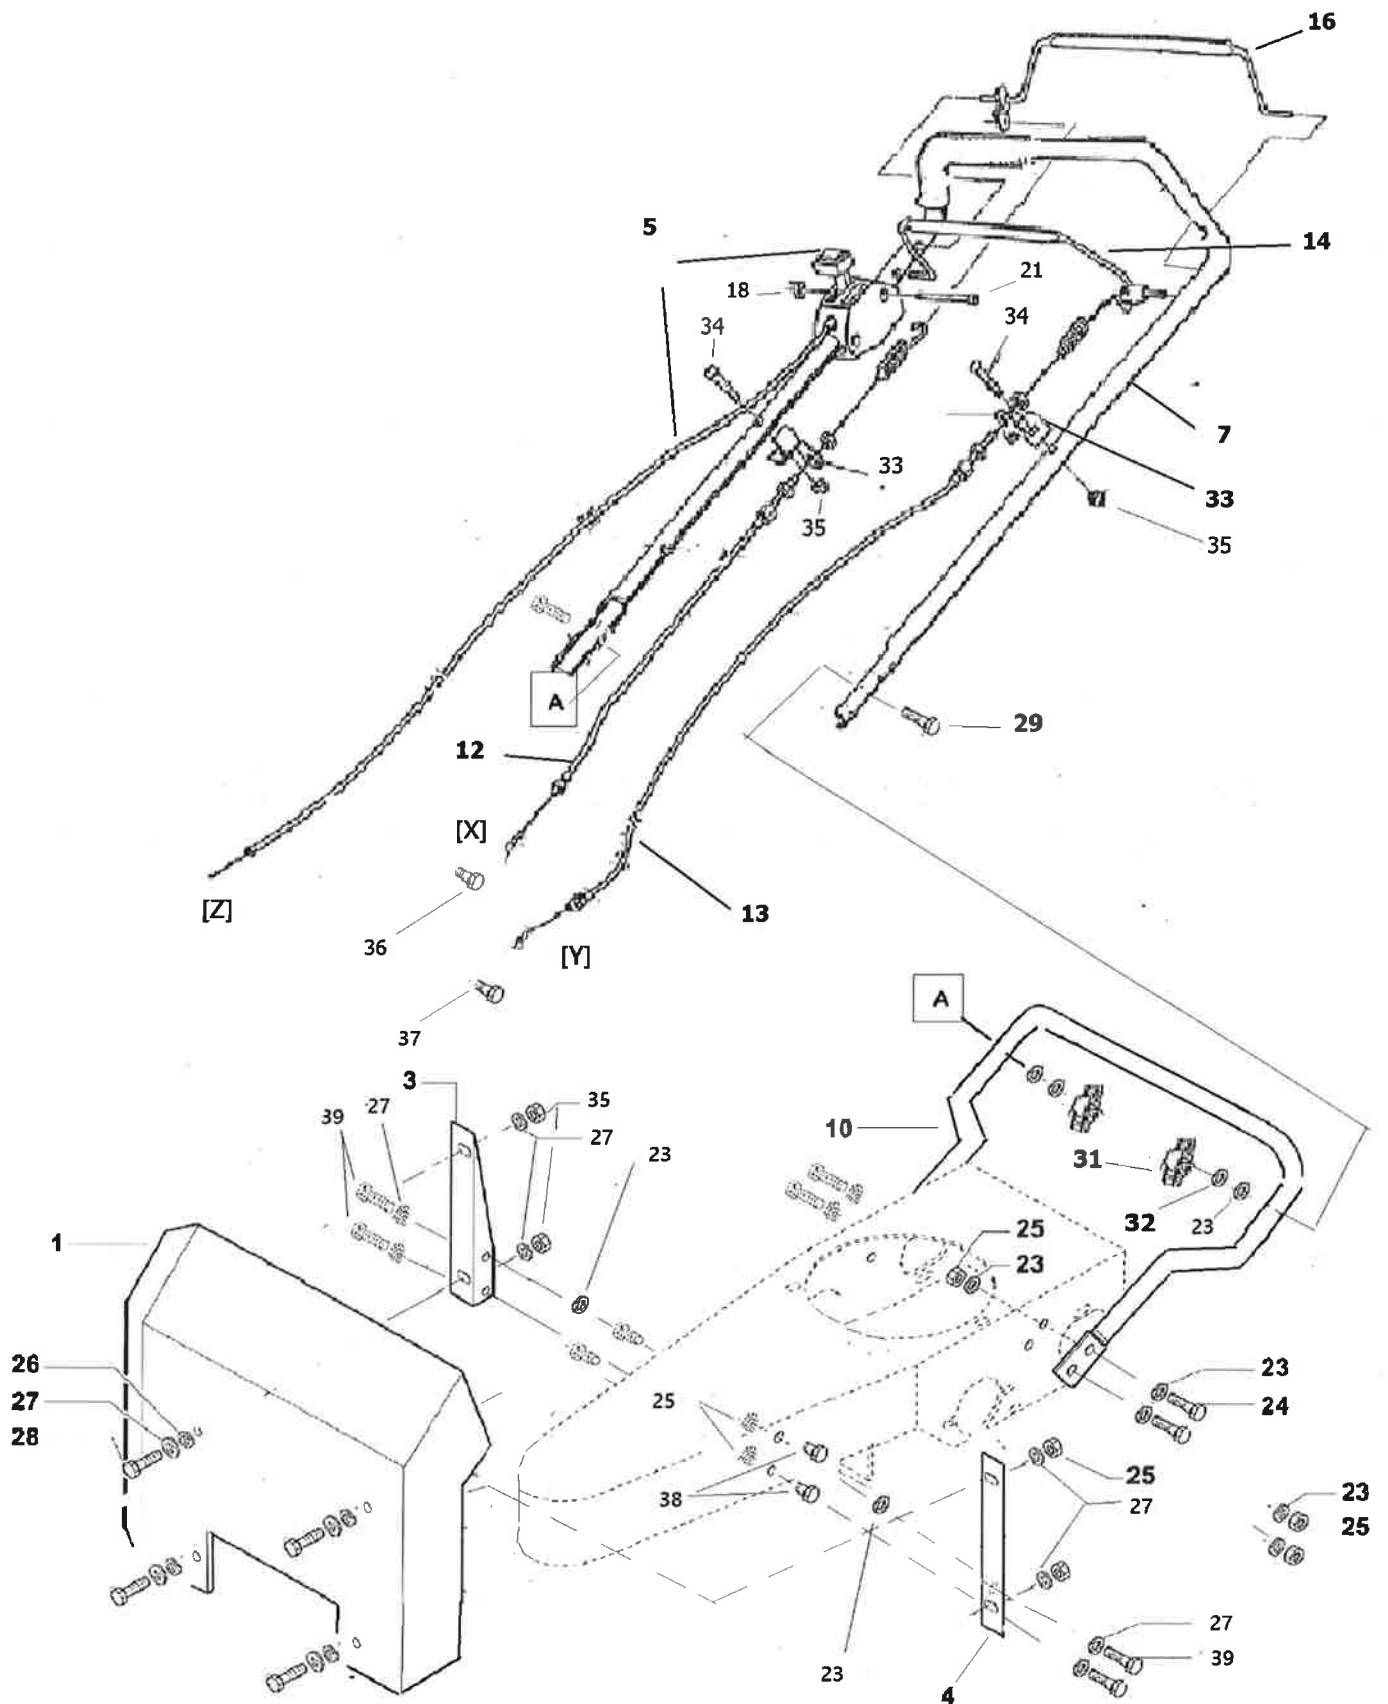

GRUPPO MOTORE - TRASMISSIONE

Tav. 477

GRUPPO RUOTE - RIDUTTORE

Tav.478

GRUPPO DECALCO

Rev. 01 del 22/02/2023

A PARTIRE DA MATRICOLA NR. **74 2201 159455**

Pos.	Cod. Ricambi	Descrizione	Quantità	
001	0247500010	SCHERMO PROTEZIONE 50X45 MD555	NR	1
003	0247500030	STAFFA DX SUPPORTO PROTEZIONE 3x200 ZNC	NR	1
004	0247500040	STAFFA SX SUPPORTO PROTEZIONE 3x200 ZNC	NR	1
005	0240200280	FILO R.c/MANET.ACC. G915 (c/Vite TTQST M6x65 e Dado Cieco	NR	1
007	0230600042	STEGOLA MD555 D22 R9005 NERA	NR	1
010	0247500100	STEGOLA INFERIORE MD555 R9005 NERA	NR	1
012	0247500120	FILO INNESTO AVANZAMENTO MD555 C/L: Molla 652128T0	NR	1
013	0247500130	FILO INNESTO TENDITORE MANDRINO MD555 C/L: Molla	NR	1
014	0228610210	LEVA INNESTO TAGLIO RAL1003 GIALLO	NR	1
016	0221900780	LEVA INNESTO AVANZAMENTO RAL3000 ROSSO	NR	1
018	0200300120	DADO CIECO M6 CH10x12 UNI5721 ZNC	NR	1
021	0247500210	VITE TTQST M6x60 UNI5732 (+dado)	NR	2
023	0200100070	RONDELLA D8 UNI6592 DIN125A ZNC	NR	4
024	0200100160	VITE TE M8x20 8.8 UNI5739 ZNC	NR	4
025	0200200090	DADO AUTOBL.M8 H8 BASSO UNI7474 ZNC	NR	4
026	0200200050	RONDELLA IN GOMMA 8.5x22x3	NR	4
027	0200600490	RONDELLA PIANA D6x18x1,5 UNI6593 ZNC	NR	8
028	0219800170	VITE T.B.L. COMBI M6x20	NR	4
029	0226200490	VITE TTQST M8x50 UNI5732 (+dado)	NR	2
030	0200100380	VITE TE M8x16 UNI5739 ZN	NR	3
031	0226260520	VOLANTINO TRILOBATO M8 /F	NR	2
032	0201400640	RONDELLA CONCAVA D21xForo d8 NERA CP050230	NR	2
033	0228600190	SUPPORTO REGISTRO FILO D22 ZN (AF100)	NR	2
034	0221900480	VITE TCB M6x30 UNI7687-77	NR	2
035	0201000110	DADO AUTOBL.M6 h6 BASSO UNI7474 DIN985	NR	6
036	0245400110	MORSETTO BLOCCAFILO D.5.5x9 C/VITE ZNC	NR	1
037	0205300320	MORSETTO FERMAFILO VL 10 8x10 Foro d4 1AC00070	NR	1
038	0239600610	INSERTO M6 FTT/L L17,5 LUNGO ACCIAIO	NR	4
039	0223100500	VITE TE M6x18 UNI5739	NR	4