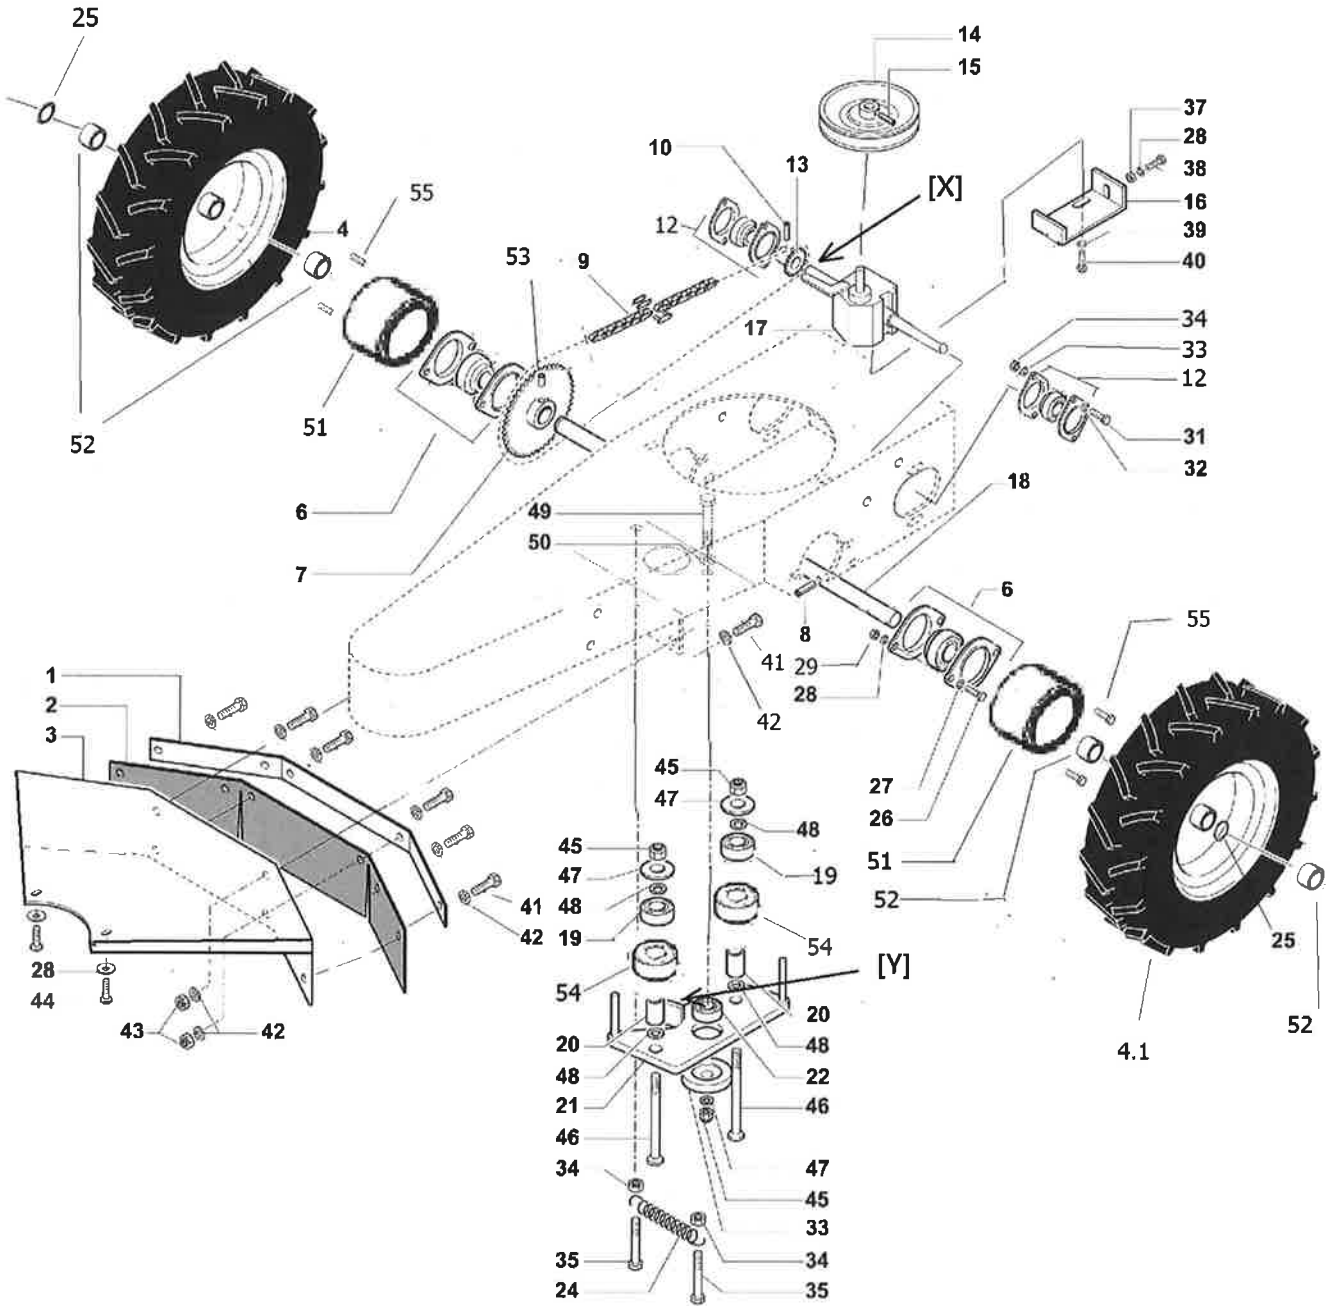

Pos.	Cod. Ricambi	Descrizione	Quantità	
001	0247700010	STAFFA FISSA BANDELLA 3x20x505 ZNC	NR	1
002	0247700020	BANDELLA IN GOMMA NERA 490x120x4 MD555	NR	1
003	0247700030	CARTER PROTEZ.ANTERIORE MD555 RAL1003 GIALLO	NR	1
004	0247700040	PREM. RUOTA 3.50-6 DX D26 c/CER+HF MD555 GRIGIO	NR	1
004.1	0247700041	PREM. RUOTA 3.50-6 SX D26 c/CER+HF MD555 GRIGIO	NR	1
006	0247700060	CUSCINETTO c/SUP. A FLANGIA SB204+PFL204 (d20)	NR	2
007	0247700070	CORONA Z48 C/BUSSOLA MD555 ZNC	NR	1
008	0219800072	SPINA ELASTICA 6x36 SPIROL DIN7344 P	NR	1
009	0247700090	CATENA A RULLI 3/8"x7/32" 60R c/giunz. (MD555)	NR	1
010	0201700920	SPINA ELASTICA 5x22 UNI6873	NR	1
012	0247700120	CUSCINETTO c/SUP. A FLANGIA SB201+PFL203 (d12)	NR	2
013	0237300390	PIGNONE CATENA Z9 d12 (FT530/533)	NR	1
014	0227100160	PULEGGIA De123 foro12 NYLON (F170)	NR	1
015	0201000070	SPINA ELASTICA 5x40 DIN1481	NR	1
016	0247700160	STAFFA RIDUTTORE 5x55x115 ZNC	NR	1
017	0247700170	SEMOVENZA MONO. IXL 9/1 ALB.L206 MD555 LEVA INNESTO a	NR	1
018	0247700180	ALBERO RUOTE D25x445 MD555	NR	1
019	0247600030	CUSCINETTO 6004-2RS1 20x42x12 (SKF/NKE)	NR	1
020	0247700200	DISTANZIALE H24,5 d10x20 ZNC	NR	1
021	0247700230	PIASTRA TENDICINGHIA MD555 ZNC	NR	1
022	0212100060	CUSCINETTO 6000-2RS 10x26x8	NR	1
023	0247700230	DISTANZIALE h9 D10X40 ZNC	NR	1
024	0226210800	MOLLA D12x67 TENDICINGHIA '99 ZN	NR	1
025	0200600540	SEEGER E-20 UNI7435	NR	2
026	0200100160	VITE TE M8x20 8.8 UNI5739 ZNC	NR	4
028	0200100070	RONDELLA D8 UNI6592 DIN125A ZNC	NR	1
029	0200200090	DADO AUTOBL.M8 H8 BASSO UNI7474 ZNC	NR	4
031	0202600220	VITE TE M6x20 UNI5739 ZNB	NR	4
033	0200100720	RONDELLA BIS. D6 UNI6592 ZNC (D12x1.5)	NR	4
034	0201000110	DADO AUTOBL.M6 h6 BASSO UNI7474 DIN985	NR	2
035	0227500390	VITE TE M6x30 UNI5739 ZNC	NR	2
037	0200200090	DADO AUTOBL.M8 H8 BASSO UNI7474 ZNC	NR	1
038	0232920320	VITE TCEI M8x16 UNI5931	NR	1
039	0200100070	RONDELLA D8 UNI6592 DIN125A ZNC	NR	1
040	0200100380	VITE TE M8x16 UNI5739 ZN	NR	1
041	0201400480	VITE TE M5x20 UNI5739 ZNC	NR	8
042	0201600020	RONDELLA BIS. D5 UNI6592 ZNC	NR	8
043	0201400300	DADO AUTOBL.M5 h6,5 UNI7473	NR	6
044	0200100380	VITE TE M8x16 UNI5739 ZN	NR	1
045	0201100520	DADO AUTOBL. M10 h10 U7474 D985 ZN	NR	2
046	0247700460	VITE TSEI M10x45 UNI5933 ZN	NR	2
047	0222800250	RONDELLA D10x30 UNI6593-69	NR	1
048	0247700480	SPESSORE 20 x 28 x 0,5	NR	1
049	0200600150	VITE TE M10x35 UNI5739 ZN	NR	1
050	0201100340	RONDELLA D10 UNI6592 ZNC	NR	1
051	0222200580	PROTEZ.MOZZO RUOTA D108xH69 ABS NERO	NR	2
052	0226211000	RUOTA LIBERA AD ASTUCCIO HF2016 (20x26 H16)	NR	4
053	0206100090	GRANO M6x12 TCE PUNTA CILINDR. UNI5925	NR	1
054	0227100330	PULEGGIA TENDICINGHIA D43x24 ZNC F170/FT530	NR	2
055	0222200570	VITE TCB M6X20 UNI7687 DIN7985	NR	4