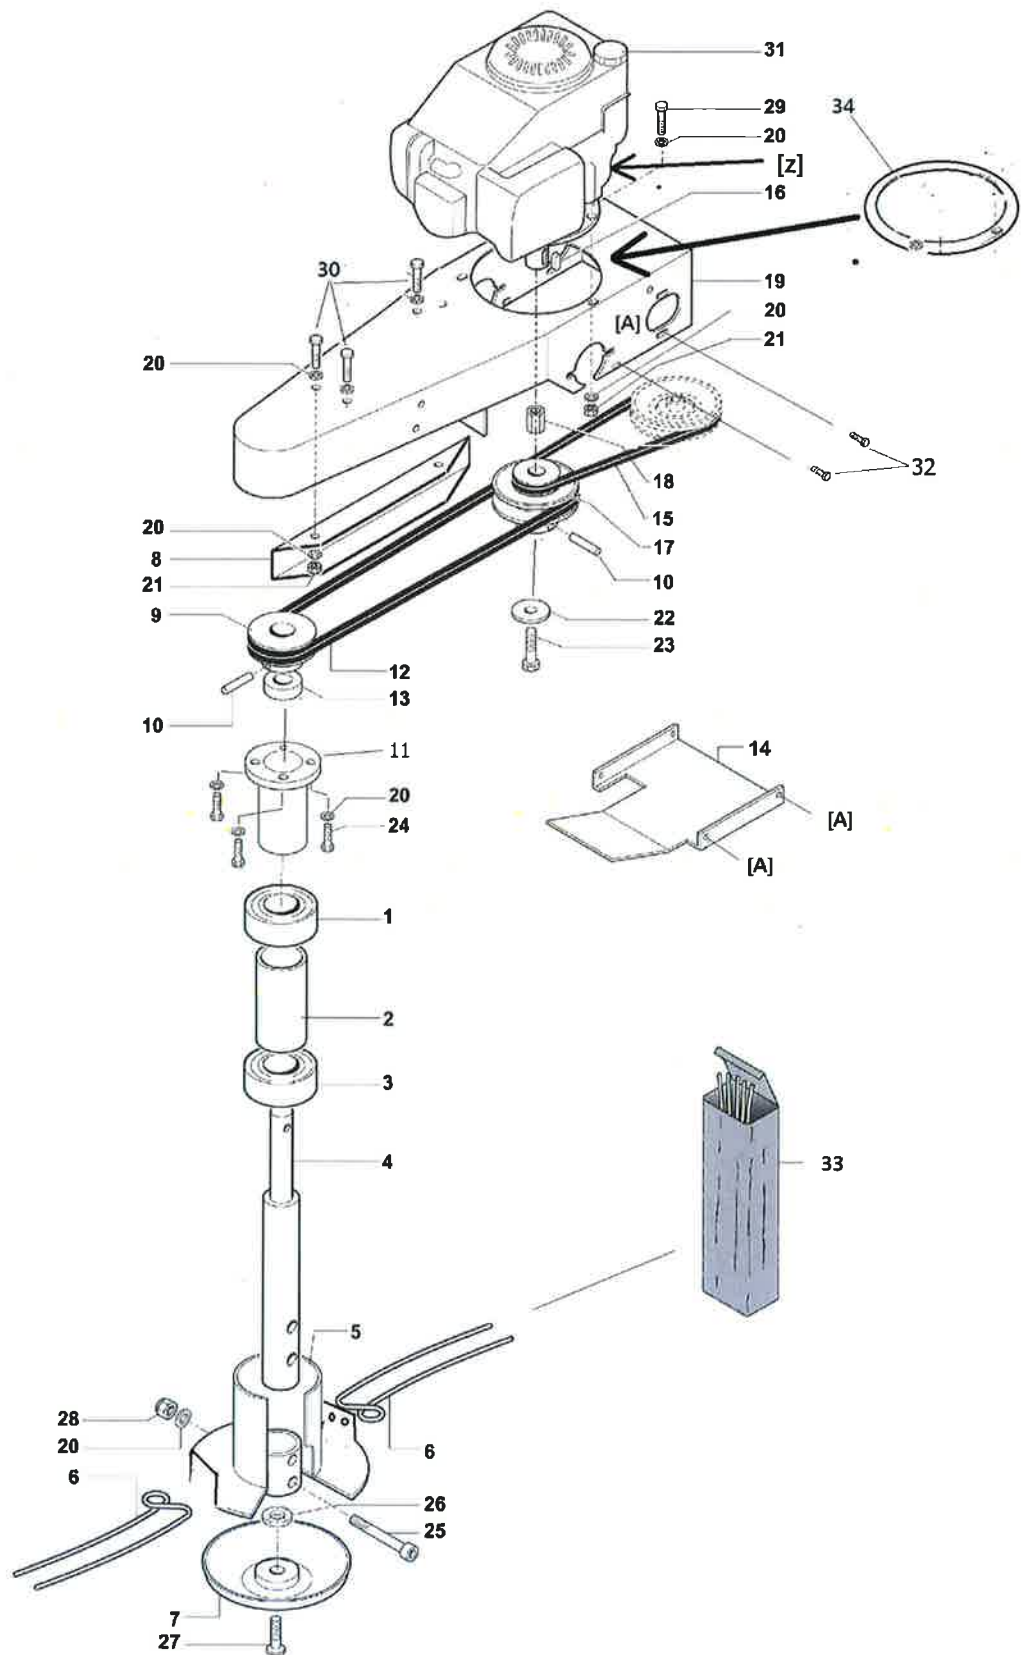

TAV. 476 GRUPPO TRASMISSIONE – MANDRINO MD555 BENASSI

Pos.	Cod. Ricambi	Descrizione	Quantità	
001	0247600010	CUSCINETTO 6302 2RS 15x42x13 (F150)	NR	1
002	0247600020	DISTANZIALE TUBO H55 D25x2 ZNC	NR	1
003	0247600030	CUSCINETTO 6004-2RS1 20x42x12 (SKF/NKE)	NR	1
004	0247600040	ALBERO MANDRINO MD555 D20x205	NR	1
005	0247600050	MANDRINO PORTA FILO MD555 ZNC	NR	1
006	0247600060	FILO NYLON TONDO ROSSO D5x45	NR	2
007	0247600080	DISCO APPOGGIO MANDRINO MD555 ZNC	NR	1
008	0247600080	GUIDA CINGHIA A C 25x58x25x420 ZNC	NR	1
009	0247600090	PULEGGIA D76.5 GOLA A71 MD555	NR	1
010	0247600100	SPINA ELASTICA 6x30 BN879 CONNEX	NR	1
011	0247600110	SUPPORTO MANDRINO MD555 ZNC	NR	1
012	0247600120	CINGHIA GATES 6851 4L 51 (XDV 48x510)	NR	1
013	0247600130	DISTANZIALE TUBO H8 1/2" x 2.35 ZNC	NR	1
014	0247600140	PROTEZIONE INFERIORE MD555 ZNC	NR	1
015	0221900440	CINGHIA Z17 1/4 LI440 DENTEL	NR	1
016	0230300160	CHIAVETTA 4,76x4,76x20	NR	1
017	0247600170	PULEGGIA MOTRICE D95/49 D22.2 ALLUMINIO	NR	1
018	0247600180	DISTANZIALE H15 22.2x30 ZNC	NR	1
019	0247600190	TELAIO IN LAMIERA MD555 RAL3000 ROSSO	NR	1
020	0200100070	RONDELLA D8 UNI6592 DIN125A ZNC	NR	9
021	0200200090	DADO AUTOBL.M8 H8 BASSO UNI7474 ZNC	NR	5
022	0222800250	RONDELLA D10x30 UNI6593-69	NR	1
023	0227100300	VITE TE 3/8-24 x 1" UNF (25.4mm)	NR	1
024	0207800030	VITE TCEI M8x20 UNI5931	NR	1
025	0240900620	VITE TCEI M8x40 UNI5931 ZNC	NR	1
026	0220100140	MOLLA A TAZZA D22x10,2 s1,2	NR	1
027	0247600270	VITE TSPEI M10x20 UNI5933 ZNC	NR	1
028	0200200090	DADO AUTOBL.M8 H8 BASSO UNI7474 ZNC	NR	1
029	0240900620	VITE TCEI M8x40 UNI5931 ZNC	NR	3
030	0200100380	VITE TE M8x16 UNI5739 ZN	NR	3
031	36102440	MOTORE HONDA GCV170 N2-EW-SD D22 VP	PZ	1
032	0227100520	VITE AUTOF.TE 6,3x16 UNI6949	NR	4
033	97616500	KIT FILI D5X45 20PZ MD555	NR	1
034	0230300070	DISTANZIALE FLANGIA-MOTORE H6xD224 LDPE	NR	1