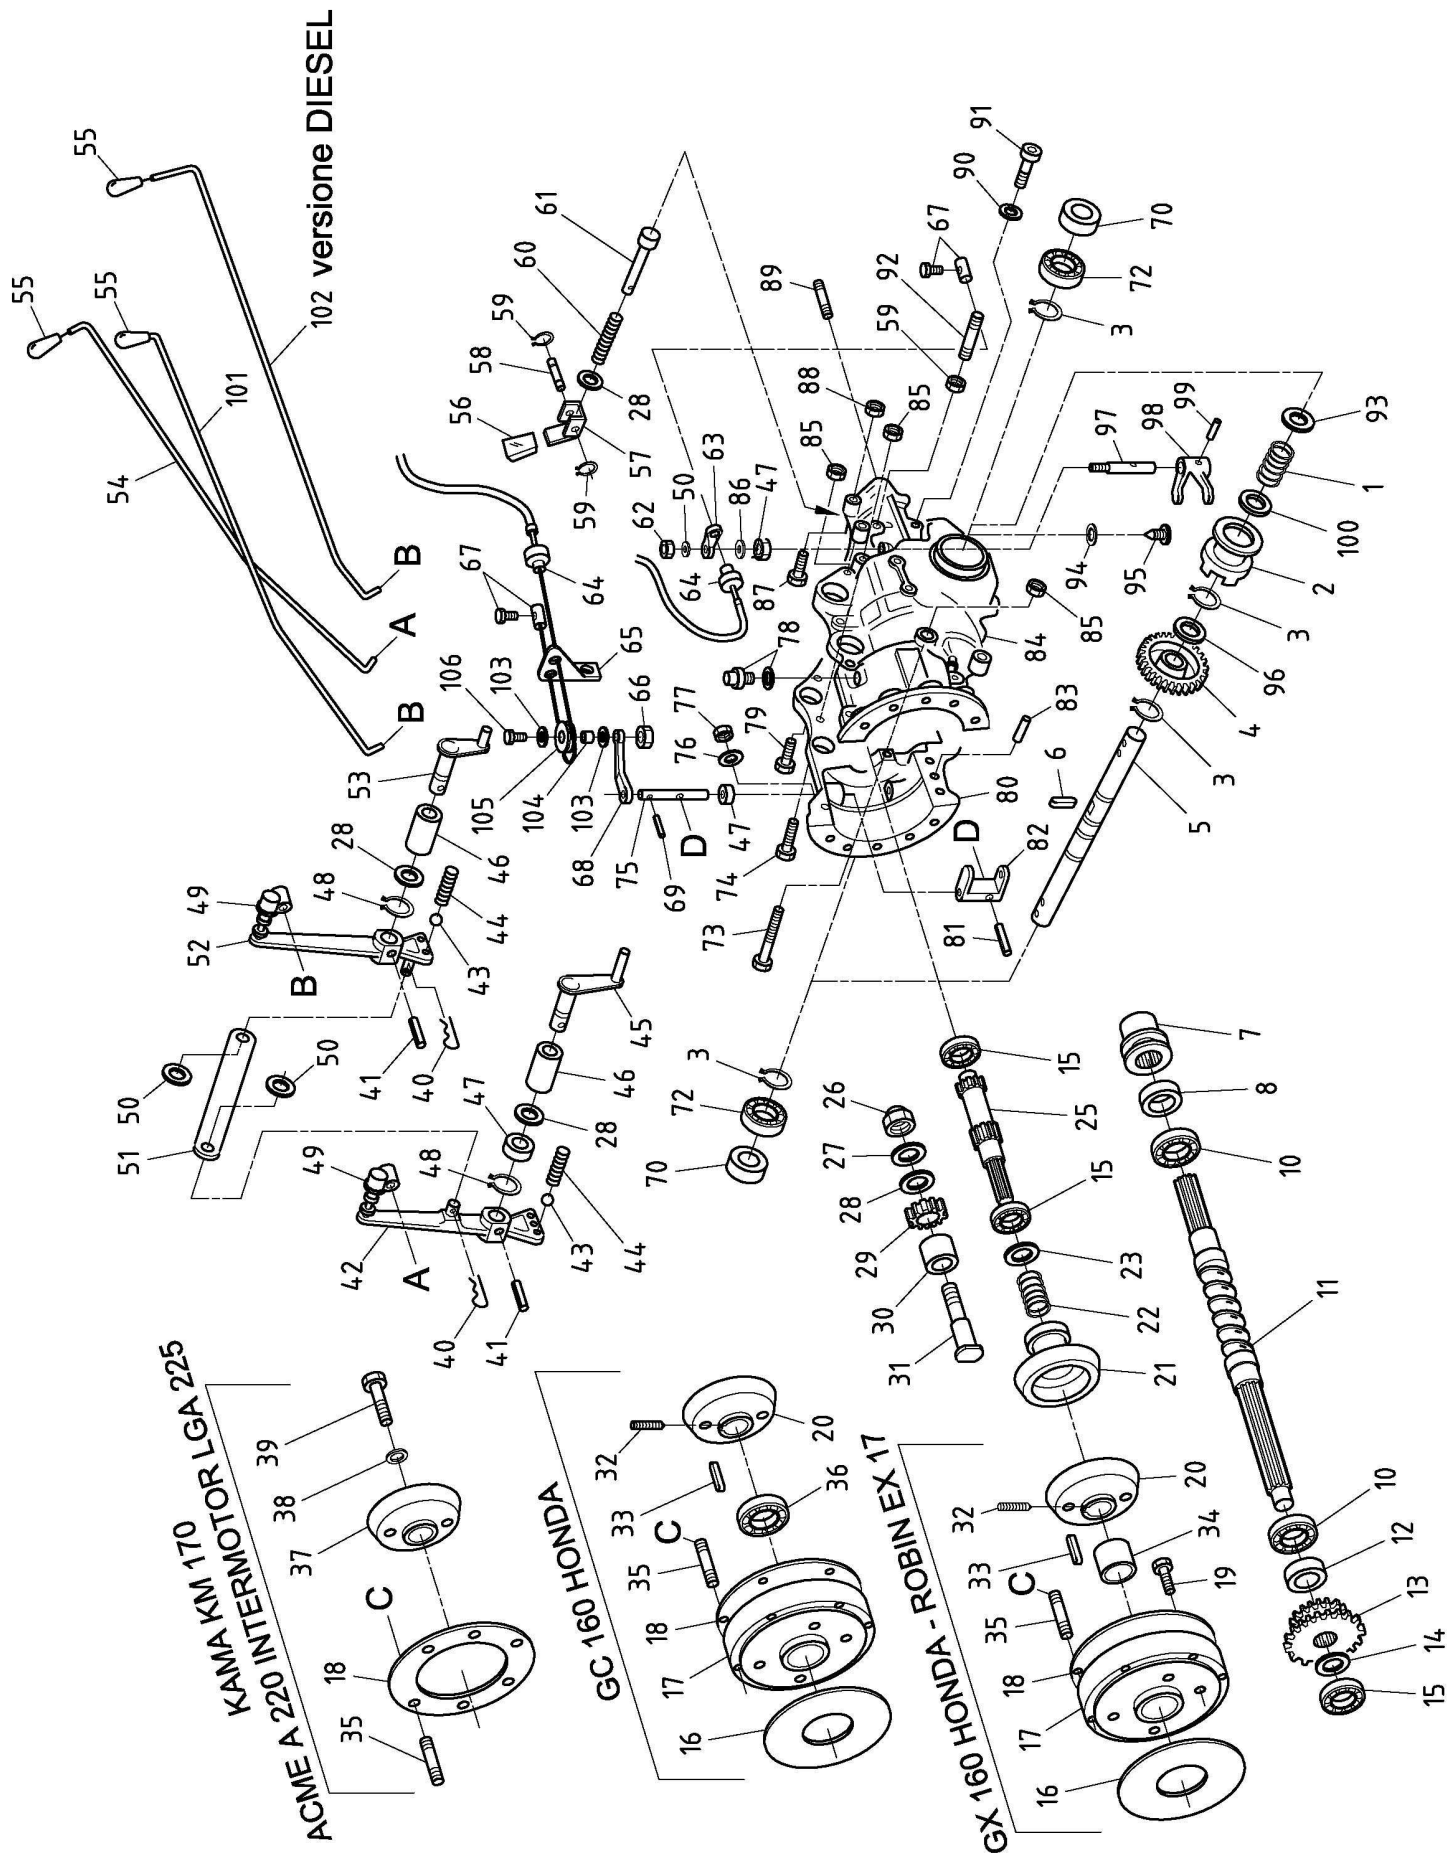

POS.	CODICE	DESCRIZIONE	Q.TA'
1	0228700010	Molla	1
2	0221700660	Collarino	1
3	0200700100	Seeger	4
4	0228700040	Corona	1
5	0228700050	Albero	1
6	0227500720	Linguetta	1
7	0228700070	Collarino	1
**7	0228700071	Collarino versione 2008	1
8	0228710080	Anello di tenuta	1
10	0209700420	Cuscinetto	2
11	0228700110	Albero	1
12	0228700120	Distanziale	1
13	0228700130	Ingranaggio	1
14	0200100210	Spessore	1
15	0200100310	Cuscinetto	3
16	0228700160	Guarnizione	1
17	0228700170	Flangia per HONDA	1
18	0228700180	Guarnizione	1
19	0227700880	Vite	4
20	0228700200	Campana friz. D.19	1
*20	0228700201	Campana friz. D.20	1
21	0228700210	Mozzo frizione	1
22	0228700220	Molla frizione	1
23	0200800690	Spessore	1
25	0228700250	Albero primario	1
26	0228700260	Dado autobl.	1
27	0200600710	Rondella	1
28	0200100360	Spessore	3
29	0228700290	Ingranaggio R.M.	1
30	0209200930	Gabbia a rullini	1
31	0228700310	Perno	1
32	0220700690	Grano	1
33	0227700890	Chiavetta	1
34	0228700340	Boccola c/foro d.19	1
*34	0228700341	Boccola c/foro d.20	1
35	0223100990	Prigioniero	4/6
36	0200700220	Cuscinetto	1
37	0228700370	Campana frizione	1
38	0239000180	Rondella	1
39	0200200180	Vite	1
40	0228700400	Copiglia	2
41	0201700920	Spina elastica	2
42	0228700420	Leva	1
43	0227700300	Sfera 3/8	2
44	0227700310	Molla	2
45	0228700450	Leva interna	1
46	0228700460	Boccola	2
47	0200100660	Anello di tenuta	3
48	0201600160	Seeger	2
49	0222400530	Giunto	2
50	0200100070	Rondella	3
51	0228700510	Asta	1
52	0228700520	Leva	1
53	0228700530	Leva innesto	1

POS.	CODICE	DESCRIZIONE	Q.TA'
**53	0228700531	Leva inn.PDF vers.2008	1
54	0228700540	Prolunga	1
55	0202400100	Pomello per asta	2
56	0228700560	Pomello	1
57	0228700570	Levetta	1
58	0228700580	Perno bloc.levetta	1
59	0207601140	Seeger	2
60	0228700600	Molla	1
61	0228700610	Perno bloc.fresa	1
62	0222700120	Dado c/rondella	2
63	0228700630	Levetta	1
64	0228700640	Bussola d.9,5	2
65	0228720650	Piastrina	1
66	0201000110	Dado	1
67	0205300320	Morsetto	2
68	0228720680	Leva com.frizione	1
69	0222500270	Spina elastica	1
70	0228710700	Anello di tenuta	2
72	0200700140	Cuscinetto	2
73	0228700730	Vite	2
74	0222200140	Vite	3
75	0228700750	Perno com.frizione	1
76	0200100050	Rondella	4
77	0200100080	Dado	4
78	0228700780	Tappo	1
79	0228700790	Vite	9
80	0228700800	Scatola cambio dx	1
81	0222500270	Spina elastica	1
82	0227700540	Forcella frizione	1
83	0200900120	Spina	2
84	0228700840	Scatola cambio sx	1
85	0201000110	Dado	14
86	0227500910	Spessore	2
87	0221600070	Vite	4
88	0200200090	Dado	4
89	0228700890	Perno	2
90	0200100230	Rondella	1
91	0200100240	Vite	1
92	0228700920	Perno	1
93	0200700150	Spessore	1
94	0228700940	Rondella	1
95	0202000190	Tappo olio	1
96	0200800220	Spessore	1
97	0228700970	Asta	1
98	0206600590	Forcella	1
99	0201700920	Spina	1
100	0200800220	Spessore	1
101	0228701010	Prolunga per cambio Y.	1
102	0228701020	Prolunga per inn.fresa Y.	1
103	0200600490	Rondella	2
104	0227621010	Boccola per carrucola	1
105	0227621000	Carrucola	1
106	0201400780	Vite	1