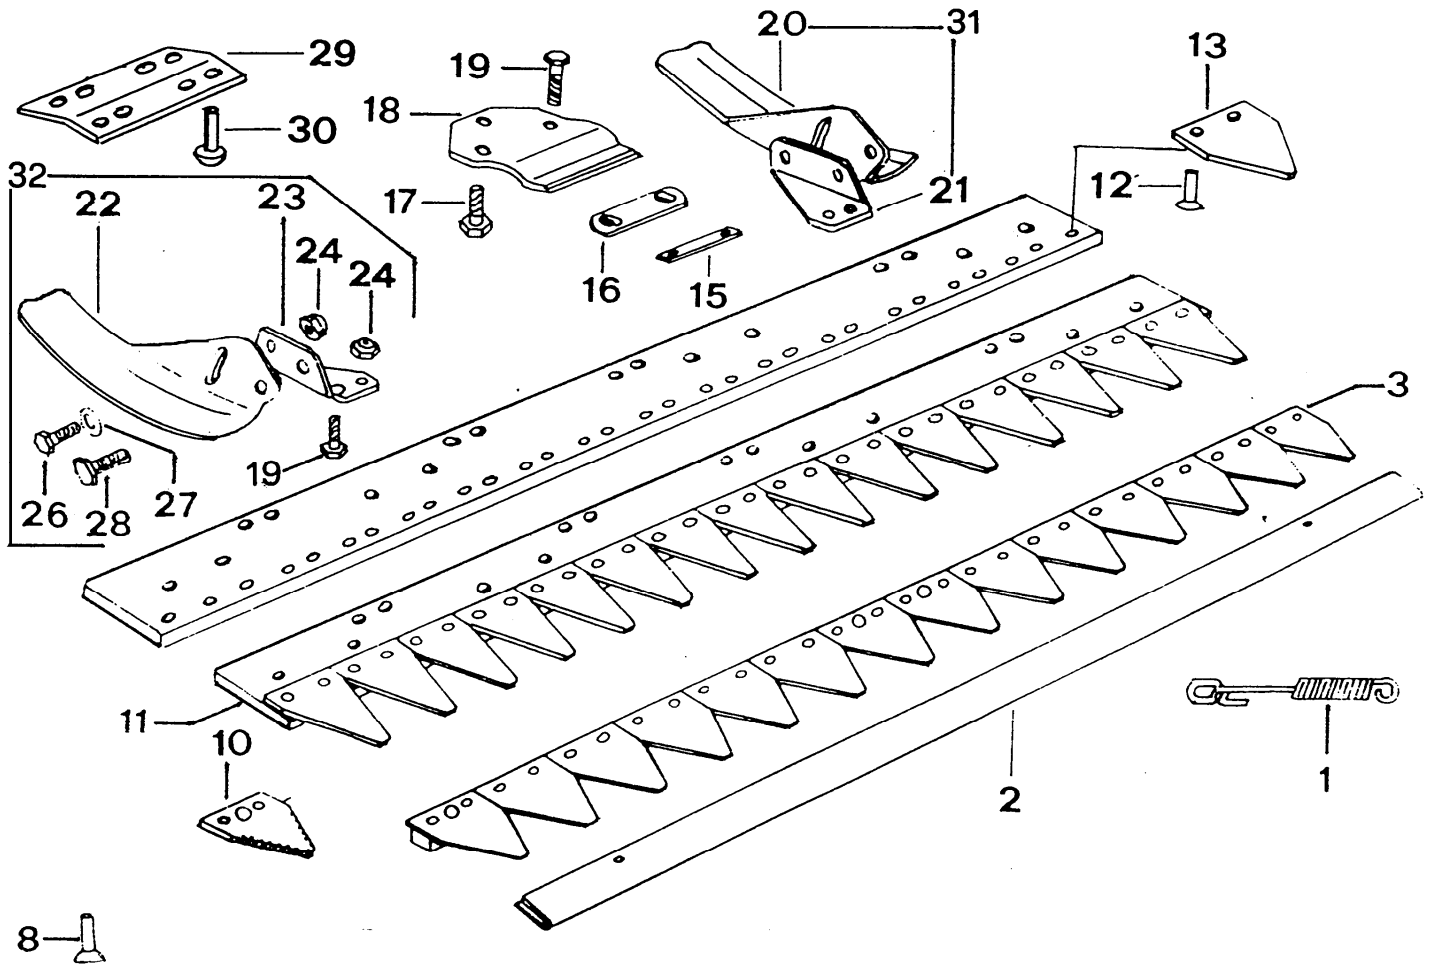

Pos.	Codice	Descrizione	Q.ta'
1	0226800010	Gancio per fodero	2
2	0229100020	Fodero di protezione	1
3	0229100030	Lama cm.92	1
8	0226800080	Ribattino	34
10	0226800100	Sezione lama	18
11	0229100110	Supporto lama	1
12	0236200020	Ribattino	36
13	0226800130	Sezione barra	18
15	0226800150	Distanziale	20
16	0226800160	Piatto	4
17	0202200170	Vite	4
18	0226800180	Premilama	4
19	0200200180	Vite	12
20	0226800200	Vedi suola CPL	1
21	0226800210	Vedi suola CPL	1
22	0226800220	Vedi suola CPL	1
23	0226800230	Vedi suola CPL	1
24	0200600580	Dado autobl.	8
26	0228900130	Vite	2
27	0200100070	Rondella	2
28	0200100160	Vite	2
29	0229100290	Piastra	1
30	0225900040	Ribattino	4
31/3	0226800300	Suola cpl dx/sx	2