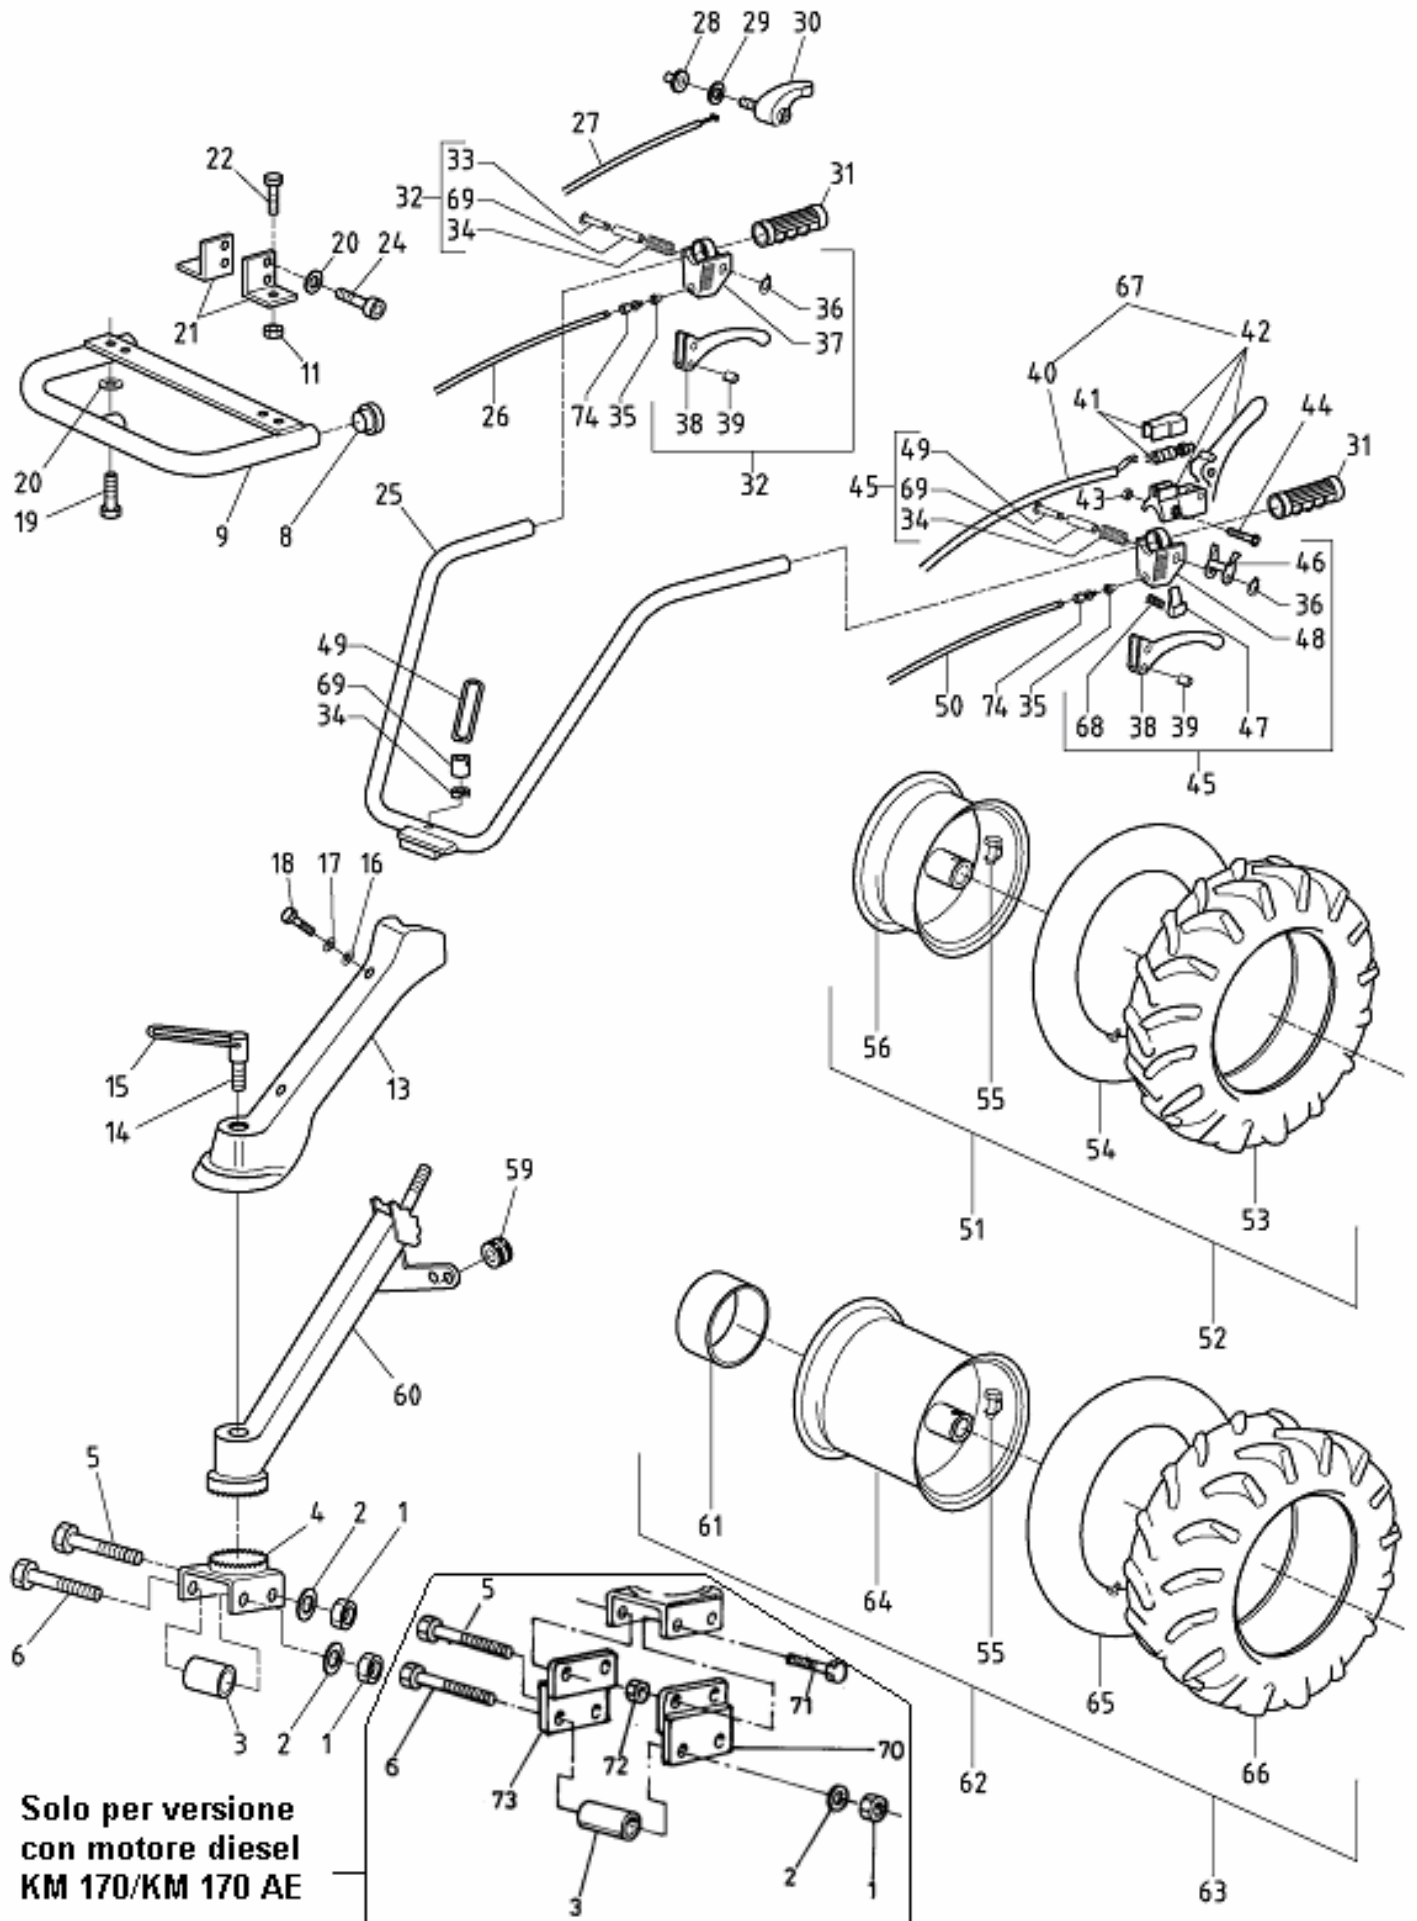

## **PARTI DI RICAMBIO**

**SPARE PARTS**

**ERSATZTEILE**

**PIECES DETACHEES**

**MOTOCOLTIVATORE**

**CULTIVATOR**

**EINACHSSCHLEPPER**

**MOTOCULTEUR**

# TAV.288 GR. MOTORE -STEGOLE-RUOTE MC2300 **BENASSI**

POS.	CODICE	DESCRIZIONE	Q.TA'
------	--------	-------------	-------

47	0228800470	Pulsante	1
48	0228800480	Supporto	1
49	0228800490	Perno	1
50	0228800500	Filo frizione	1
50	0228810500	Filo frizione c/carrucola	1
51	0222200790	Ruota sx 3.50-6	1
52	0222200780	Ruota dx.3.50-6	1
53	0221600780	Copertura 3.50-6	2
54	0221600790	Camera aria 3.50-6	2
55	0228800550	Spinotto	2
56	0222200600	Cerchio 3.50-6	2
57	0200300050	Boccola	1
58	0200300040	Rondella	1
59	0217400540	Gommino	2
60	0228800600	Supporto	1
61	0228800610	Tubo prot.ruota	2
62	0228800620	Ruota sx 13.5.00-6	1
63	0228800630	Ruota dx 13.5.00-6	1
64	0228800640	Cerchio 13.5.00-6	2
65	0225700310	Camera aria 13.5.00-6	2
66	0225700320	Copertura 13.5.00-6	2
67	0228800670	Filo stop c/leva	1
67	0230000170	Filo stop c/leva	1
68	0228800680	Molla	2
69	0228800690	Spessore	2
70	0228800700	Prolunga sx. KM170	1
70	0228800701	Prolunga sx. KM170 AE	1
71	0200600340	Vite	4
72	0207810550	Dado	4
73	0228800730	Prolunga dx. KM170	1
73	0228800731	Prolunga sx. KM170 AE	1
74	0227610390	Registro	1