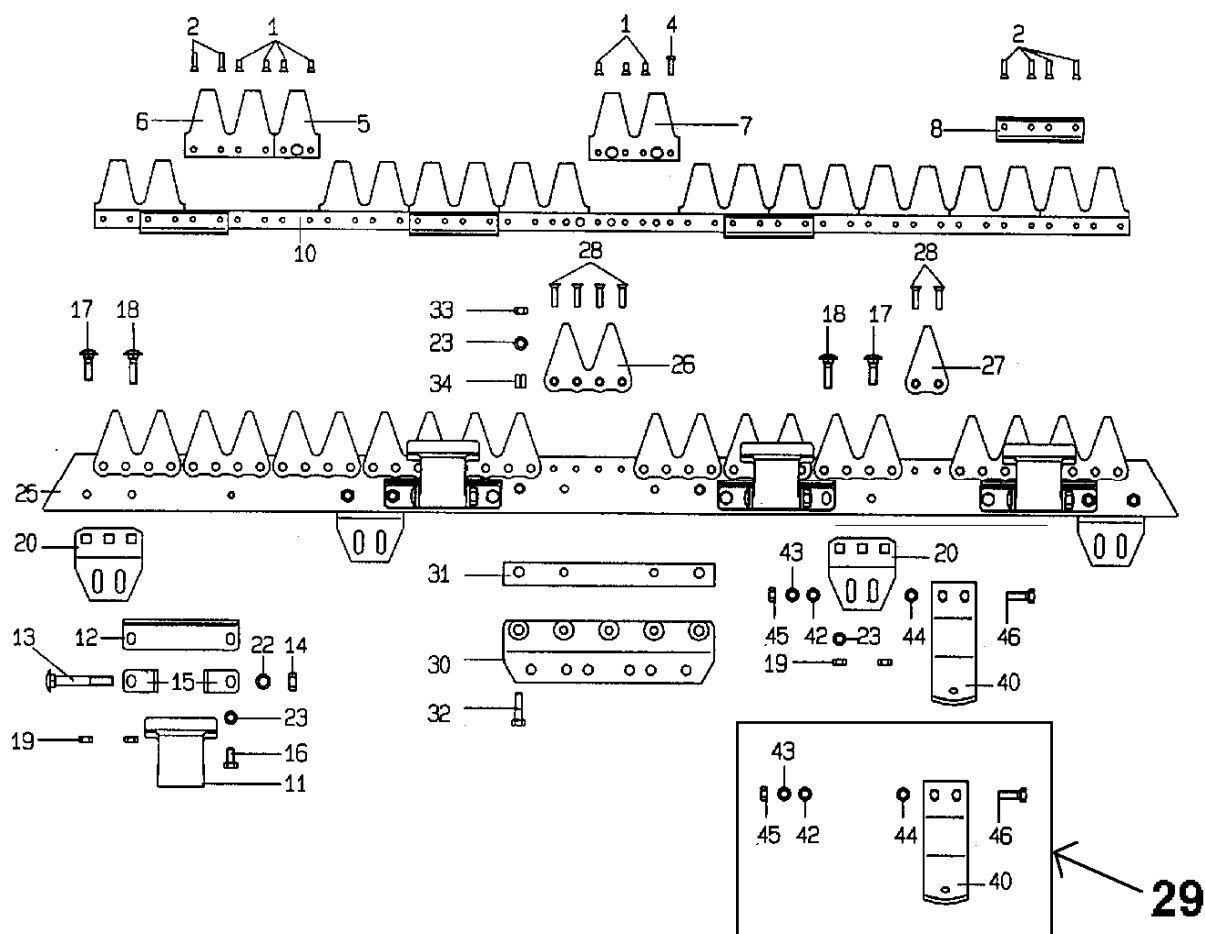

Pos	Codice	Descrizione
1	0200600310	Ribattino 5x12
2	0227000020	Ribattino 5x20
4	0208400030	Ribattino barra cm. 117
5	0227000050	Sezione
6	0227000060	Sezione doppia
7	0227000070	Sezione doppia
8	0227000080	Guida
10	0227000100	Lama cm.81
10	0227000101	Lama cm.91
10	0227000102	Lama cm.102
10	0227000103	Lama cm.117
11	0227000110	Premilama
12	0227000120	Piastra
13	0227000130	Vite
14	0227000140	Dado
15	0227000150	Piastra
16	0200100380	Vite
17	0227000170	Vite per barra cm. 81/91/102
17	0227000171	Vite per barra cm. 117
18	0227000180	Vite per barra cm. 81/91/102
18	0227000181	Vite per barra cm. 117
19	0200100080	Dado M8
20	0227000200	Supporto suola
22	0200600110	Rosetta
23	0200100070	Rondella
25	0227000250	Supp.dente per barra cm.81
25	0227000251	Supp.dente per barra cm.91
25	0227000252	Supp.dente per barra cm.102
25	0227000253	Supp.dente per barra cm.117
26	0227000260	Dente inferiore doppio
27	0227000270	Dente per barra cm. 117
28	0207200090	Ribattino per barra cm.81/91/102
28	0227000281	Ribattino per barra cm. 117
29	0227000290	Suola completa per pos. 40/46
30	0227000300	Piastra attacco barra cm. 102
30	0208400210	Piastra attacco barra cm. 117
31	0227000310	Piastra per barra cm. 117
32	0200200160	Vite
33	0200100060	Dado
34	0208400220	Boccola
40	0207200200	Suola
42	0200100070	Rondella
43	0200300160	Rosetta
45	0200100080	Dado
46	0200200180	Vite
	0227000000	Barra completa cm.81
	0227000001	Barra completa cm.91
	0227000002	Barra completa cm.102
	0227000003	Barra completa cm.117