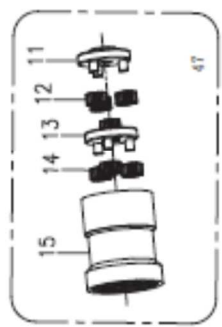

**Forbice per potatura**

**a batteria con cavo**

**KS4000**

(8690408)

**TAVOLA PARTI DI RICAMBIO**

N°	RIFERIMENTO	DESCRIZIONE	QUANTITÀ
1	KS400001	Coperchio sinistro	1
2	KS400002	Coperchio destro	1
3	KS400003	Coperchio gruppo taglio	1
4	KS400004	Cavo connettore	1
5	KS400005	Vite autoforante testa tonda M2.6x10	5
6	KS400006	Vite esagonale M3 x 20	2
7	KS400007	Assemblaggio della parte principale del cambio	1
8	KS400008	Pignone	1
9	KS400009	Cuscinetto a sfere 606	2
10	KS400010	Clip a molla	1
11	KS400011	Ingranaggio	1
12	KS400012	Ingranaggio planetario	3
13	KS400013	Supporto ingranaggi	1
14	KS400014	Ingranaggio planetario 2	3
15	KS400015	Corona dentata interna	1
16	KS400016	Motoriduttore	1
17	KS400017	Motore	1
18	KS400018	Ingranaggio	1
19	KS400019	Vite esagonale	1
20	KS400020	Cuscinetto a sfere 6900	2
21	KS400021	Ingranaggio dell'albero	1
22	KS400022	Vite M2x4	2
23	KS400023	PVC progressivo	1
24	KS400024	Lama fissa	1
25	KS400025	Lama mobile	1
26	KS400026	Set di trasmissione a pendolo	1
27	KS400027	Rondella a forma di D.	1
28	KS400028	Vite fissaggio lama	1
29	KS400029	Vite esagonale a testa piatta M4x10	1
30	KS400030	Albero	1
31	KS400031	Albero	1
32	KS400032	Morsetto a molla dell'albero	1
33	KS400033	Ingranaggio	1
34	KS400034	Vite esagonale M5x12	1
35	KS400035	Parte in metallo del grilletto	1
36	KS400036	Parte in plastica del grilletto	1
37	KS400037	Magnete Ø * 2 * 3	1
38	KS400038	Vite M2x4	2
39	KS400039	Molla grilletto	1
40	KS400040	Vite esagonale M3x6	1
41	KS400041	Modulo LCD	1
42	KS400042	Vite testa rotonda M2x6	2
43	KS400043	Rondella in nylon	1
44	KS400044	Magnete Ø*5*2	1
45	KS400045	Vite testa rotonda M2x6	1

46	KS400046	Assemblaggio del motore	1
47	KS400047	Set corona dentata interna	1
48	KS400048	Assemblaggio pignone	1
49	KS400049	Set grilletto	1
50	KS400050	Set ingranaggi albero	1

**BENASSI Srl**  
Via Lampedusa ,1  
40017 S.Matteo Decima ( BO) ITALIA