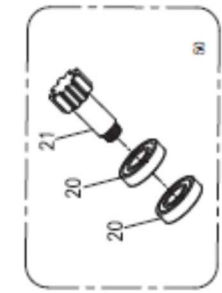

**Forbice per potatura**

**a batteria con cavo**

**KS4000**

(8690408)

**TAVOLA PARTI DI RICAMBIO**

N°	RIFERIMENTO	DESCRIZIONE	QUANTITÀ
1	KS400001	Coperchio sinistro	1
2	KS400002	Coperchio destro	1
3	KS400003	Coperchio gruppo taglio	1
4	KS400004	Cavo connettore	1
5	KS400005	Vite autoforante testa tonda M2.6x10	5
6	KS400006	Vite esagonale M3 x 20	2
7	KS400007	Assemblaggio della parte principale del cambio	1
8	KS400008	Pignone	1
9	KS400009	Cuscinetto a sfere 606	2
10	KS400010	Clip a molla	1
11	KS400011	Ingranaggio	1
12	KS400012	Ingranaggio planetario	3
13	KS400013	Supporto ingranaggi	1
14	KS400014	Ingranaggio planetario 2	3
15	KS400015	Corona dentata interna	1
16	KS400016	Motoriduttore	1
17	KS400017	Motore	1
18	KS400018	Ingranaggio	1
19	KS400019	Vite esagonale	1
20	KS400020	Cuscinetto a sfere 6900	2
21	KS400021	Ingranaggio dell'albero	1
22	KS400022	Vite M2x4	2
23	KS400023	PVC progressivo	1
24	KS400024	Lama fissa	1
25	KS400025	Lama mobile	1
26	KS400026	Set di trasmissione a pendolo	1
27	KS400027	Rondella a forma di D.	1
28	KS400028	Vite fissaggio lama	1
29	KS400029	Vite esagonale a testa piatta M4x10	1
30	KS400030	Albero	1
31	KS400031	Albero	1
32	KS400032	Morsetto a molla dell'albero	1
33	KS400033	Ingranaggio	1
34	KS400034	Vite esagonale M5x12	1
35	KS400035	Parte in metallo del grilletto	1
36	KS400036	Parte in plastica del grilletto	1
37	KS400037	Magnete Ø * 2 * 3	1
38	KS400038	Vite M2x4	2
39	KS400039	Molla grilletto	1
40	KS400040	Vite esagonale M3x6	1
41	KS400041	Modulo LCD	1
42	KS400042	Vite testa rotonda M2x6	2
43	KS400043	Rondella in nylon	1
44	KS400044	Magnete Ø*5*2	1
45	KS400045	Vite testa rotonda M2x6	1