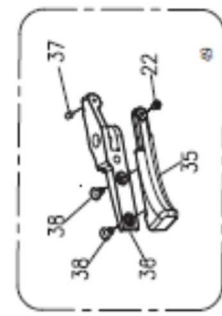

**Forbice per potatura**

**a batteria con cavo**

**KS4000**

(8690408)

**TAVOLA PARTI DI RICAMBIO**

N°	RIFERIMENTO	DESCRIZIONE	QUANTITÀ
1	KS400001	Coperchio sinistro	1
2	KS400002	Coperchio destro	1
3	KS400003	Coperchio gruppo taglio	1
4	KS400004	Cavo connettore	1
5	KS400005	Vite autoforante testa tonda M2.6x10	5
6	KS400006	Vite esagonale M3 x 20	2
7	KS400007	Assemblaggio della parte principale del cambio	1
8	KS400008	Pignone	1
9	KS400009	Cuscinetto a sfere 606	2
10	KS400010	Clip a molla	1
11	KS400011	Ingranaggio	1
12	KS400012	Ingranaggio planetario	3
13	KS400013	Supporto ingranaggi	1
14	KS400014	Ingranaggio planetario 2	3
15	KS400015	Corona dentata interna	1
16	KS400016	Motoriduttore	1
17	KS400017	Motore	1
18	KS400018	Ingranaggio	1
19	KS400019	Vite esagonale	1
20	KS400020	Cuscinetto a sfere 6900	2
21	KS400021	Ingranaggio dell'albero	1
22	KS400022	Vite M2x4	2
23	KS400023	PVC progressivo	1
24	KS400024	Lama fissa	1
25	KS400025	Lama mobile	1
26	KS400026	Set di trasmissione a pendolo	1
27	KS400027	Rondella a forma di D.	1
28	KS400028	Vite fissaggio lama	1
29	KS400029	Vite esagonale a testa piatta M4x10	1
30	KS400030	Albero	1
31	KS400031	Albero	1
32	KS400032	Morsetto a molla dell'albero	1
33	KS400033	Ingranaggio	1
34	KS400034	Vite esagonale M5x12	1
35	KS400035	Parte in metallo del grilletto	1
36	KS400036	Parte in plastica del grilletto	1
37	KS400037	Magnete Ø * 2 * 3	1
38	KS400038	Vite M2x4	2
39	KS400039	Molla grilletto	1
40	KS400040	Vite esagonale M3x6	1
41	KS400041	Modulo LCD	1
42	KS400042	Vite testa rotonda M2x6	2
43	KS400043	Rondella in nylon	1
44	KS400044	Magnete Ø*5*2	1
45	KS400045	Vite testa rotonda M2x6	1

46	KS400046	Assemblaggio del motore	1
47	KS400047	Set corona dentata interna	1
48	KS400048	Assemblaggio pignone	1
49	KS400049	Set grilletto	1
50	KS400050	Set ingranaggi albero	1

**BENASSI Srl**  
Via Lampedusa ,1  
40017 S.Matteo Decima ( BO) ITALIA