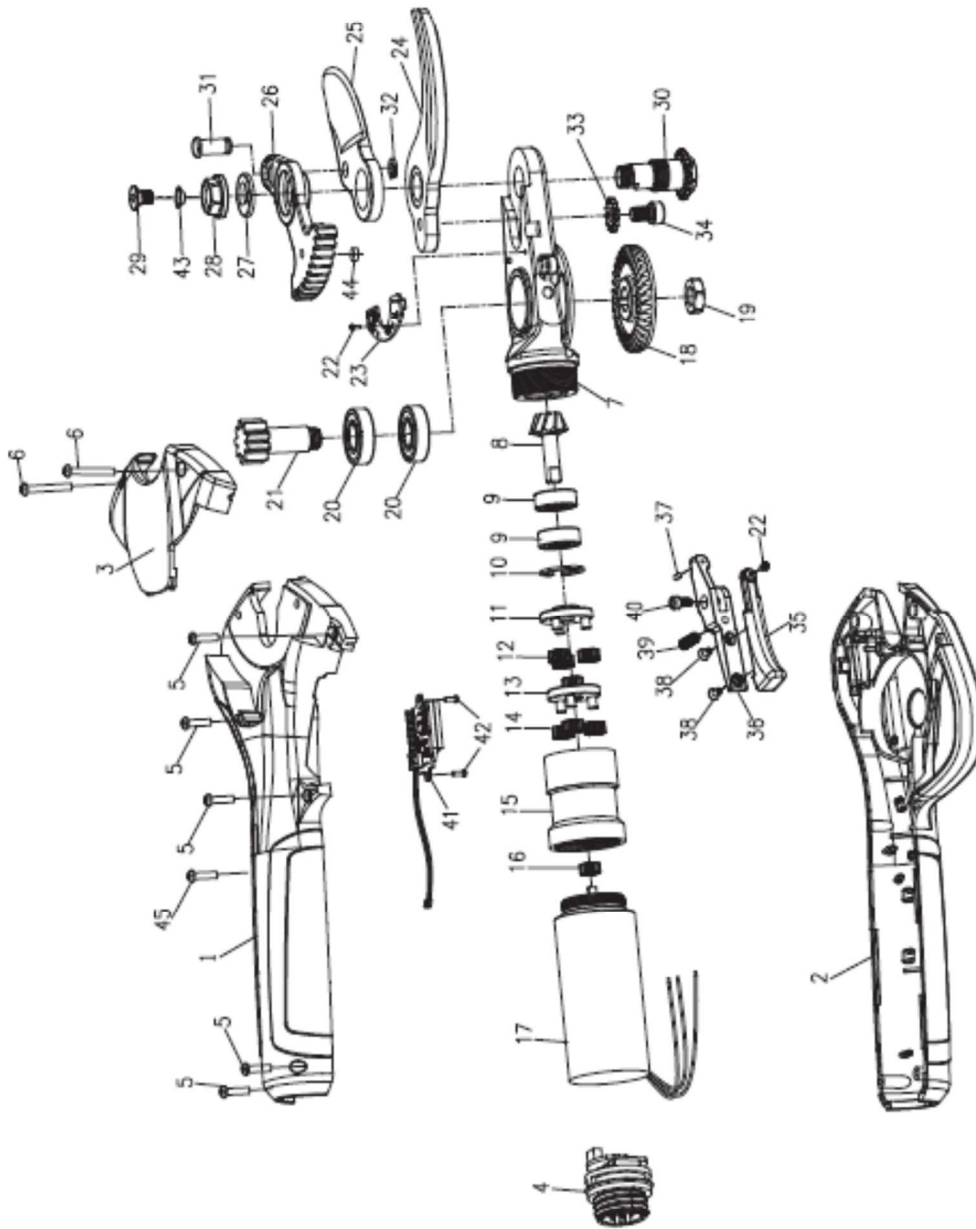

**Forbice per potatura**

**a batteria con cavo**

**KS4000**

(8690408)

**TAVOLA PARTI DI RICAMBIO**

N°	RIFERIMENTO	DESCRIZIONE	QUANTITÀ
1	KS400001	Coperchio sinistro	1
2	KS400002	Coperchio destro	1
3	KS400003	Coperchio gruppo taglio	1
4	KS400004	Cavo connettore	1
5	KS400005	Vite autoforante testa tonda M2.6x10	5
6	KS400006	Vite esagonale M3 x 20	2
7	KS400007	Assemblaggio della parte principale del cambio	1
8	KS400008	Pignone	1
9	KS400009	Cuscinetto a sfere 606	2
10	KS400010	Clip a molla	1
11	KS400011	Ingranaggio	1
12	KS400012	Ingranaggio planetario	3
13	KS400013	Supporto ingranaggi	1
14	KS400014	Ingranaggio planetario 2	3
15	KS400015	Corona dentata interna	1
16	KS400016	Motoriduttore	1
17	KS400017	Motore	1
18	KS400018	Ingranaggio	1
19	KS400019	Vite esagonale	1
20	KS400020	Cuscinetto a sfere 6900	2
21	KS400021	Ingranaggio dell'albero	1
22	KS400022	Vite M2x4	2
23	KS400023	PVC progressivo	1
24	KS400024	Lama fissa	1
25	KS400025	Lama mobile	1
26	KS400026	Set di trasmissione a pendolo	1
27	KS400027	Rondella a forma di D.	1
28	KS400028	Vite fissaggio lama	1
29	KS400029	Vite esagonale a testa piatta M4x10	1
30	KS400030	Albero	1
31	KS400031	Albero	1
32	KS400032	Morsetto a molla dell'albero	1
33	KS400033	Ingranaggio	1
34	KS400034	Vite esagonale M5x12	1
35	KS400035	Parte in metallo del grilletto	1
36	KS400036	Parte in plastica del grilletto	1
37	KS400037	Magnete Ø * 2 * 3	1
38	KS400038	Vite M2x4	2
39	KS400039	Molla grilletto	1
40	KS400040	Vite esagonale M3x6	1
41	KS400041	Modulo LCD	1
42	KS400042	Vite testa rotonda M2x6	2
43	KS400043	Rondella in nylon	1
44	KS400044	Magnete Ø*5*2	1
45	KS400045	Vite testa rotonda M2x6	1

46	KS400046	Assemblaggio del motore	1
47	KS400047	Set corona dentata interna	1
48	KS400048	Assemblaggio pignone	1
49	KS400049	Set grilletto	1
50	KS400050	Set ingranaggi albero	1

**BENASSI Srl**  
Via Lampedusa ,1  
40017 S.Matteo Decima ( BO) ITALIA