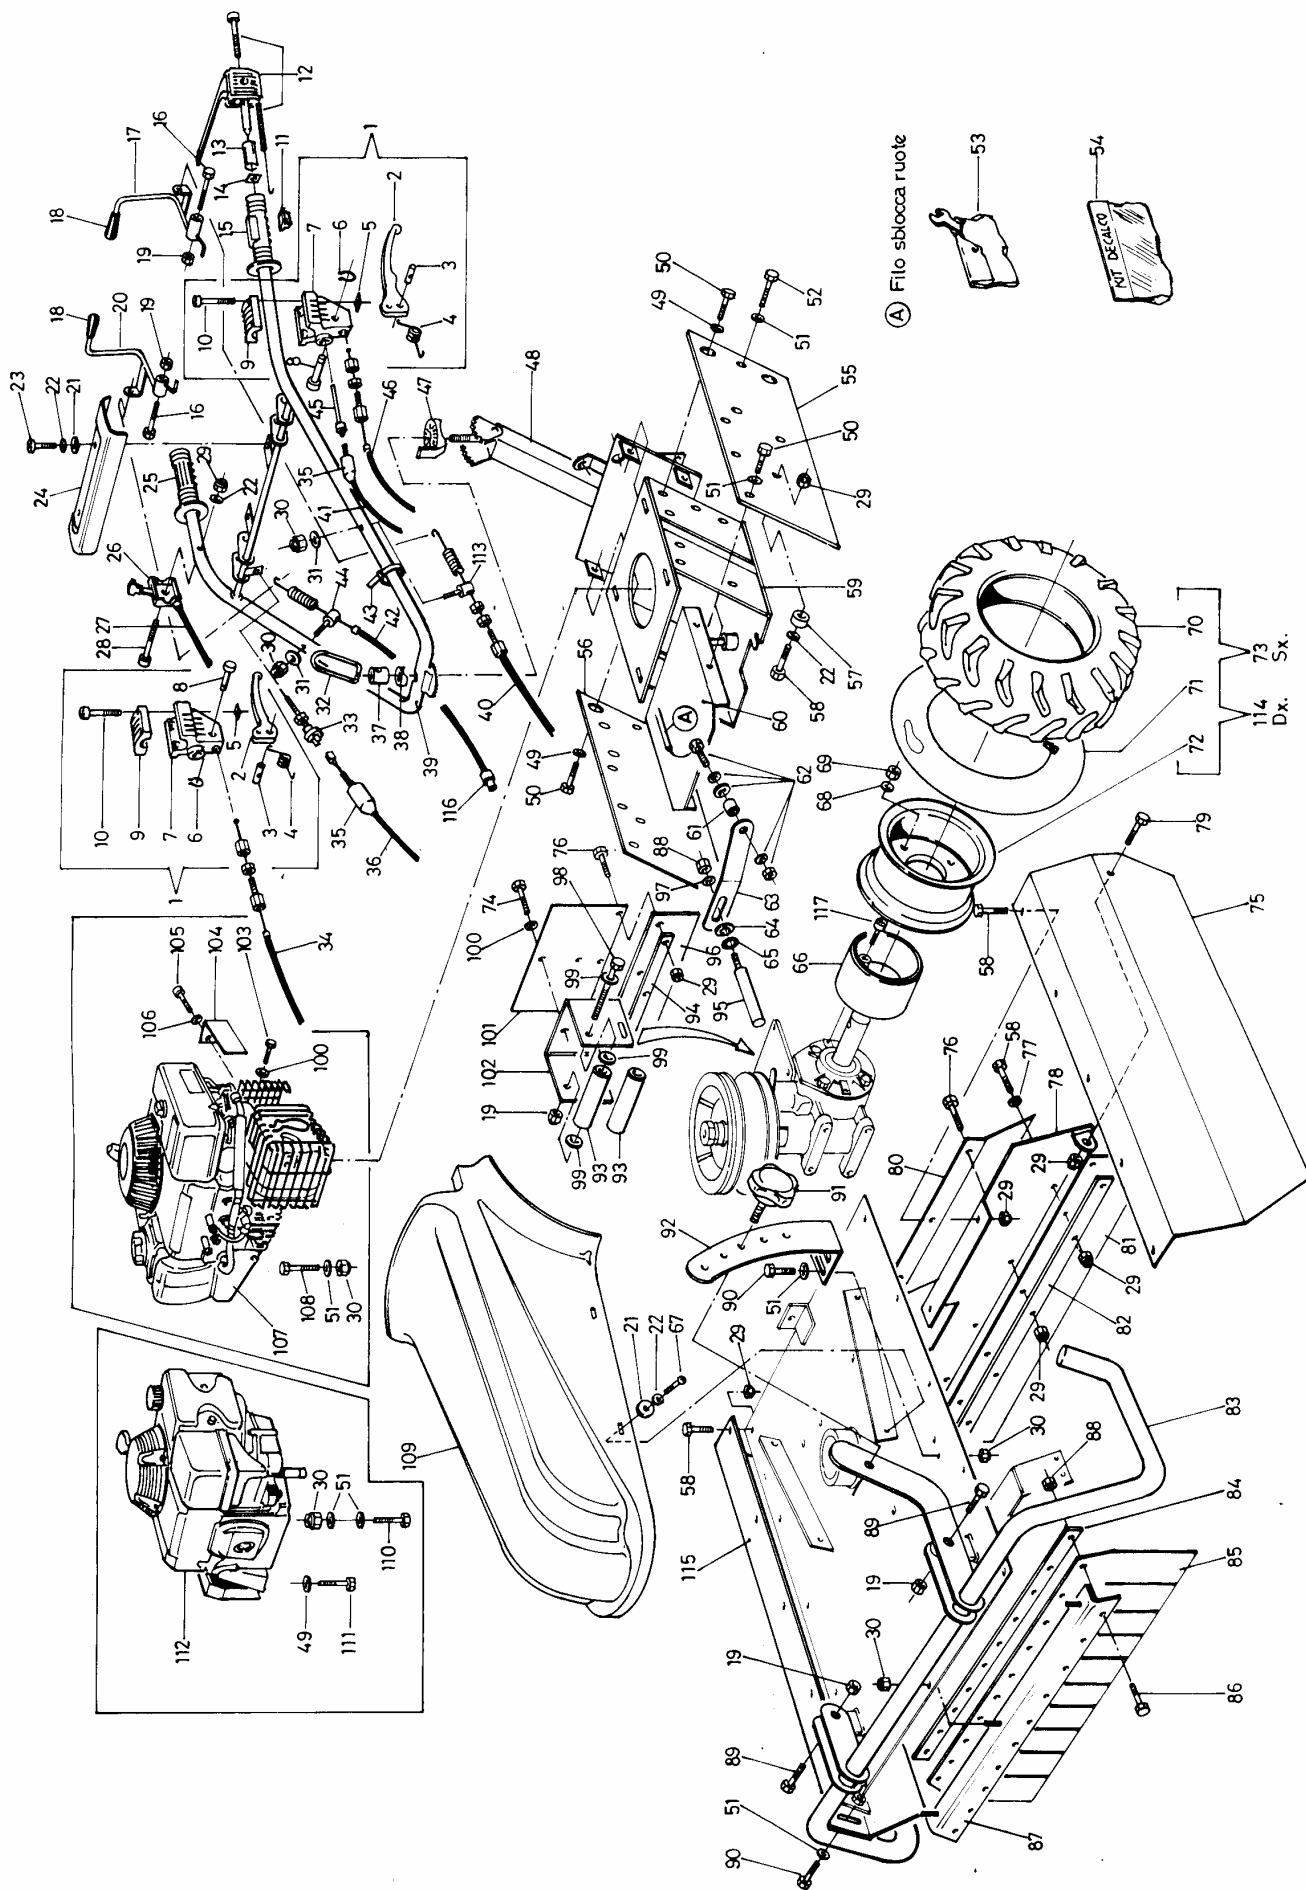

TAV. N.281.1 GR.STEGOLA-MOTORE FT6500 -versione 1999 BENASSI

① Filo sblocca ruote

114 73
Dx. Sx.

TAV. N.281.1 GR.STEGOLA- MOTORE FT6500-versione 1999 BENASSI

POS.	CODICE	DESCRIZIONE	Q.TA'
------	--------	-------------	-------

POS.	CODICE	DESCRIZIONE	Q.TA'
------	--------	-------------	-------

62	0206600490	Morsetto	1
63	0227500900	Leva sbloc.ruote	1
64	0227500910	Spessore	1
65	0206600470	Anello	1
66	0228110660	Protezione	2
67	0222200570	Vite	8
68	0200600110	Rondella	8
69	0207810550	Dado	8
70	0227400800	Copertura	2
71	0227400810	Camera aria 16/650.8	2
72	0227400820	Disco ruota	2
73	0227400120	Ruota sx	1
74	0209800230	Vite	2
75	0228100750	Cofano prot. sx	1
76	0202600220	Vite	6
77	0200100720	Rondella	5
78	0228100780	Bandella	1
79	0202900830	Vite	2
80	0228100800	Lamiera	1
81	0227400890	Bandella	1
82	0227400880	Piastrina	1
83	0227400930	Paraurti	1
84	0228100840	Piastrina	1
85	0228100850	Protezione	1
86	0200200180	Vite	10
87	0228100870	Supporto	1
88	0200100080	Dado	11
89	0202300180	Vite	2
90	0200100160	Vite	6
91	0227501010	Pomello	1
92	0227500980	Staffa	1
93	0206600330	Antivibrante	2
94	0227400860	Piastra	1
95	0221700340	Asta	1
96	0227400770	Gomma ant.	1
97	0200100050	Rondella	1
98	0201100890	Vite	2
99	0201100340	Rondella	6
100	0202500220	Rondella	3
101	0227400710	Lamiera	1
102	0227400680	Cavallotto	1
103	0226200360	Vite	1
104	0228101040	Protezione	1
105	0219100690	Vite	2
106	0201600020	Rondella	2
107	36100320	Motore B & S	1
108	0221600730	Vite	4
109	0228101090	Cofano	1
110	0200900290	Vite	2
111	0227700880	Vite	2
112	36100430	Motore HONDA	1
113	0228101130	Fermo guaina	1
114	0227400110	Ruota dx 16/650.8	1
115	0228101150	Cofano prot.dx	1
116	0222400450	Bussola	1
117	0228101170	Vite	4