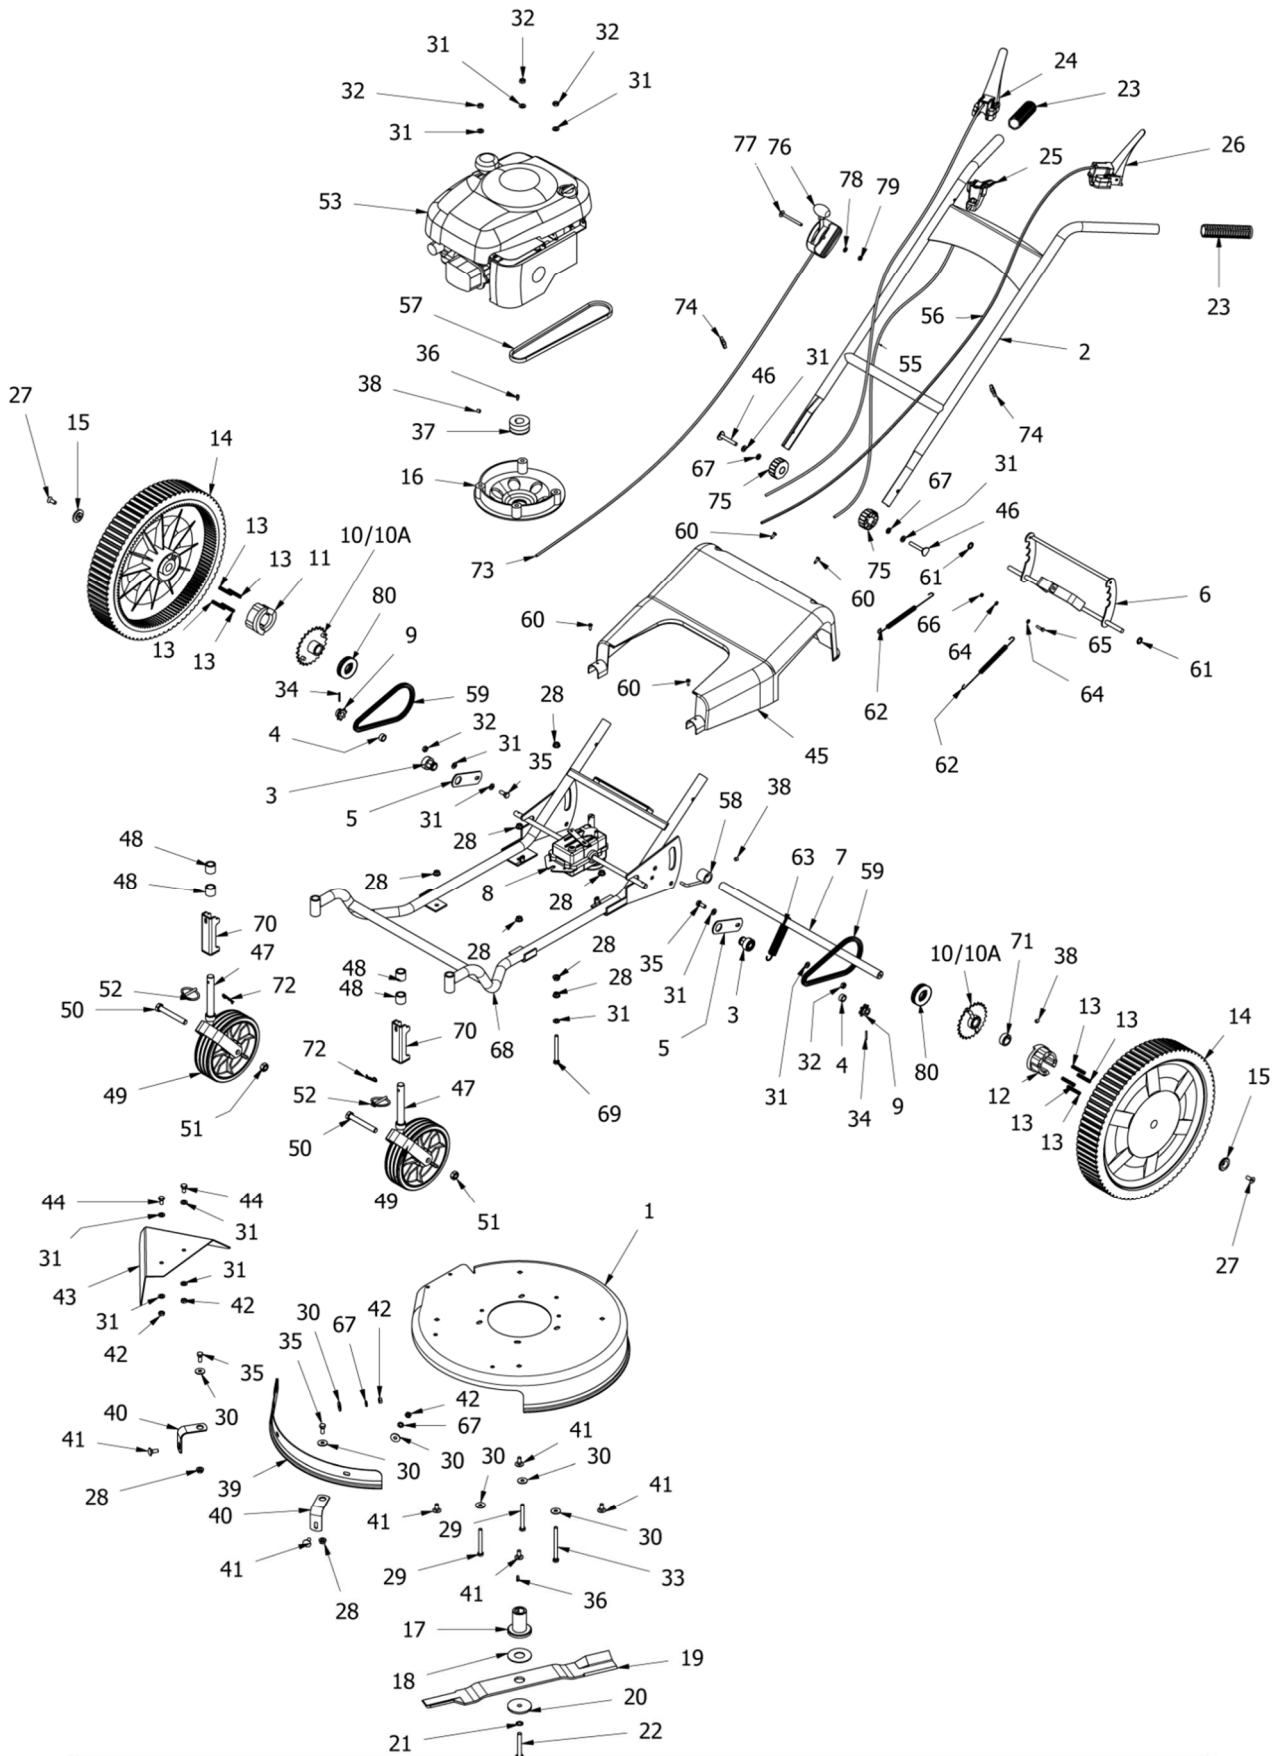

Vue Éclatée Complète / Vista completa particolari / Exploded View

Vue Éclatée Complète / Visione completa particolari / Exploded View ist