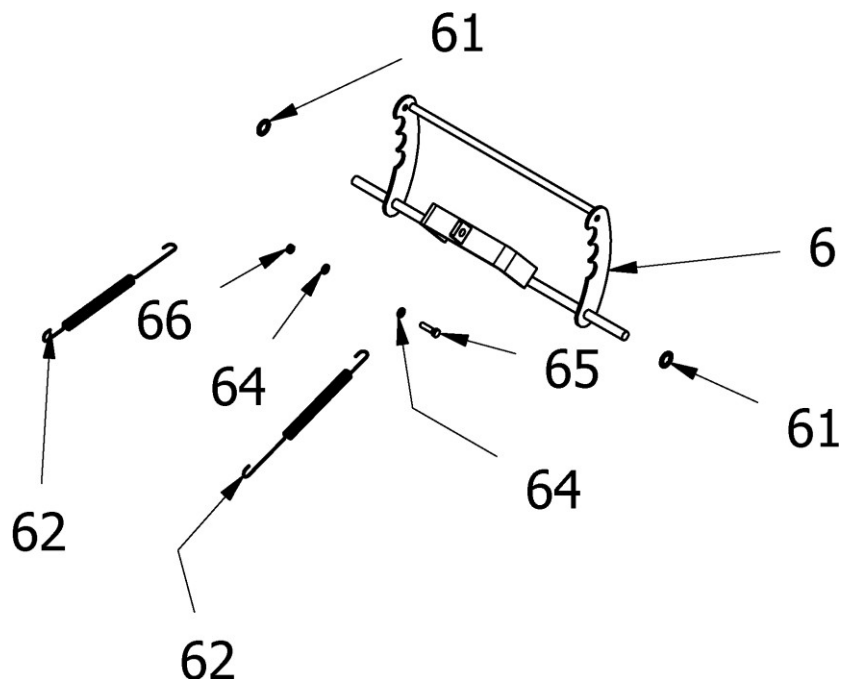

Assemblage HDC / Assemblaggio sistema regolazione / HCS Assembly

Item	Référence	IT	FR	EN	QT
6	DO2024012	Pedal HDC TD's 52	Pédale HDC TD'52	Pedal HDC TD's 52	1
61	DO9070745	Anilha Grifarc D10	Frein - D10	Frein D10	2
62	DO3024011	Mola Pente	Ressort HDC	HDC Spring	2
64	DO9060080	Anilha M5	Rondelle - M5	Washer - M5	2
65	DO9000993	Paraf. H. - M5 x 20	Vis - M5 x 20	Bolt - M5 x 20	1
66	DO9000940	Porca Freiada - M5	Frein Écrou - M5	Frein Nut - M5	1