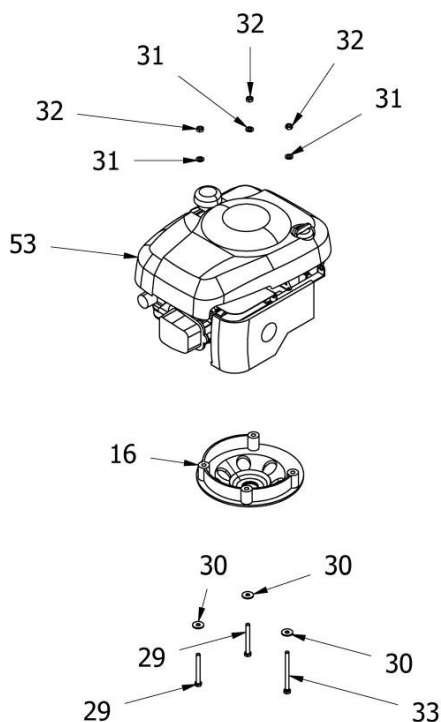

Assemblage du Moteur / Assemblaggio Motore / Motor Assembly

Item	Référence	IT	FR	EN	QT
16	DO7020130	Supporto motore con cuscinetto	Palier Moteur (3eme Palier)	Motor Palier	1
29	DO9020105	Vite - M8 x 75	Vis - M8 x 75	Bolt - M8 x 75	2
30	DO9060100	Rondella Larga M8	Rondelle L M8	Washer L M8	7
31	DO9060010	Rondella M8	Rondelle M8	Washer M8	14
32	DO9020910	Dado autobloccante - M8	Frein Écrou - M8	Frein Nut - M8	7
33	DO9020125	Vite - M8 x 100	Vis - M8 x 100	Bolt - M8 x 100	1
53	DO1999771	Motore	Moteur	Engine	1