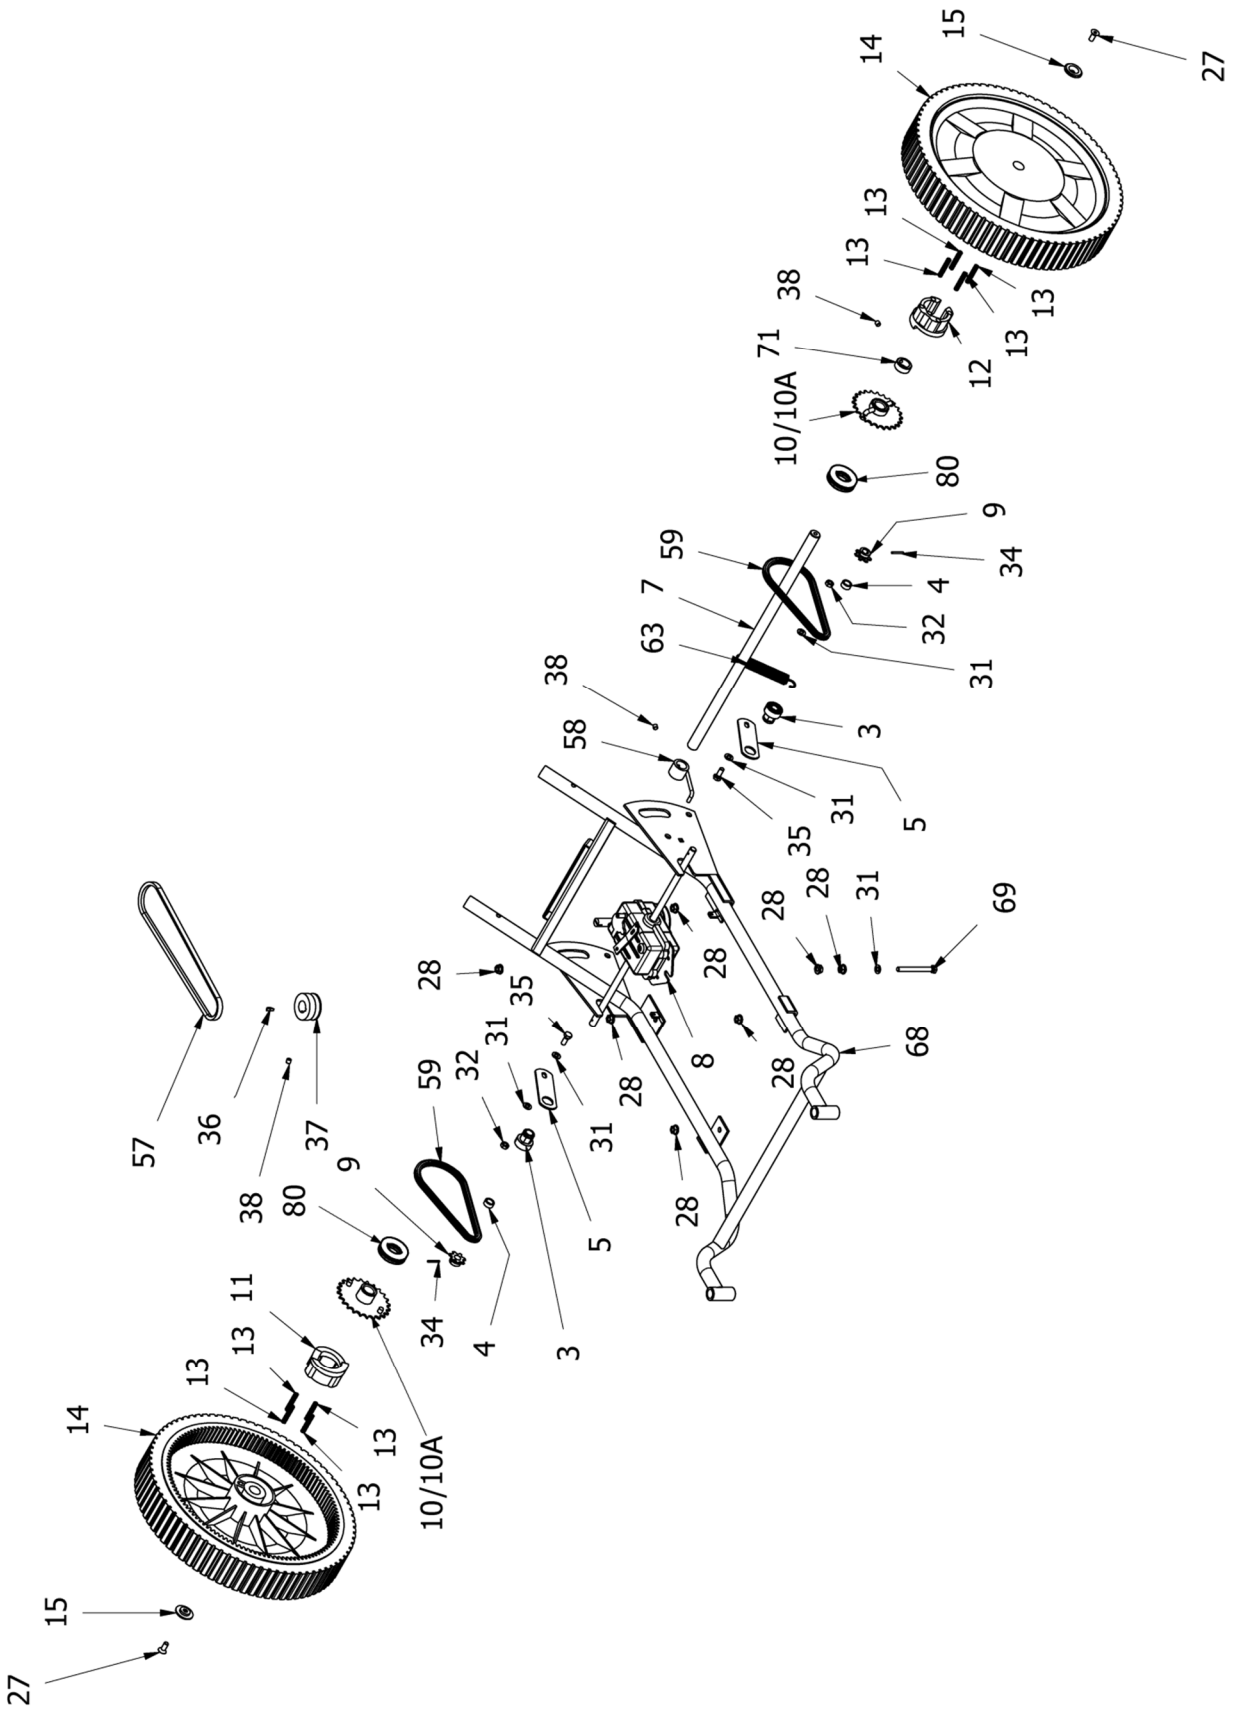

Assemblage Transmission / Assemblaggio Trasmissione /
Transmission Assembly

Item	Référence	I T	FR	EN	QT
3	DO2020200	Supporto cuscinetto	Support de roulement	Bearing Support	2
4	DO2010706	Boccola 12.5*18*5	Entretoise 12.5*18*5	Bushing 12.5*18*5	2
5	DO2020210	Tendicatena	Tendeur Chaîne EP's	Stretcher Bar	2
7	DO2020060	Albero posteriore	Axe Arriere	Rear Axle	1
8	DO2011175	Scatola cambio - 1vel.	Boite Vitesse - 1 vitesse	Gear Box - 1 speed	1
9	DO2010701	Pignone7dts	Pignon 7dts	Gear 7dts	2
10	DO2020012	Ruota dentata	Entraineur Roue EP's	Gear EP's	2
10A	DO2020015	Cremalheira Completa V2	Entraineur Roue V2	Complete Gear V2	2
11	DO4127010	Rochet Direito	Rochet Droite	Right Rochet	1
12	DO4127015	Rochet Esquerdo	Rochet Gauche	Left Rochet	1
13	DO2032230	Mola Rochet's	Ressort Rochet	Rochet Spring	8
14	DO2020050	Roda Traseira	Roue Arrière	Rear Wheel	2
15	DO2020066	Casquilho Aperto Roda Tr.	Entretoise Fix. Roue	Setting Wheel Bush	2
27	DO9020350	Paraf. Sext. Int. - M8x20	Vis - M8 x 20	Bolt - M8 x 20	2
28	DO9020912	Porca Mesa M8	Écrou Table M8	Table Nut M8	9
31	DO9060010	Anilha M8	Rondelle M8	Washer M8	14
32	DO9020910	Porca Freiada - M8	Frein Écrou - M8	Frein Nut - M8	7
34	DO9070200	Cavilha Elástica - 3x26	Cleville Élastique - 3 x 26	Pin - 3 x 26	2
35	DO9020010	Paraf. H. RT - M8 x 20	Vis - M8 x 20	Bolt - M8 x 20	4
36	DO2010480	Chaveta Meia-Lua - 4 x 6,5	Clavette - 4 x 6,5	Key - 4 x 6,5	2
37	DO2012090	Polia Motor BS	Poulie Moteur BS	BS Engine Pulley	1
38	DO9000010	Perno Roscado - M8 x 8	Vis - M8 x 8	Bolt - M8 x 8	3
57	DO2017491	Correia Z26	Courroie Z26	Belt Z26	1
58	DO2014405	Linguete Eixo Traseiro	Bague d' Arrêt `Languette	Rear Axle Bush	1
59	DO2010730	Corrente	Chaîne	Chain	2
63	DO2010383	Mola Compensadora HDC	Ressort Compensation HDC	HDC Compensation Spring EP's	1
68	DO2024504	Chassi TD52/4	Chassis TD52/4	Chassis TD52/4	1
69	DO9020110	Paraf. H. RT - M8 x 80	Vis - M8 x 80	Bolt - M8 x 80	1
71	DO2010590	Casquilho Eixo Traseiro	Entretoise Axe Arriere	Bushing Rear Axle	1
80	DO2012523	Rolamento de Encosto	Butée à Billes	Thrust Ball Bearings	2