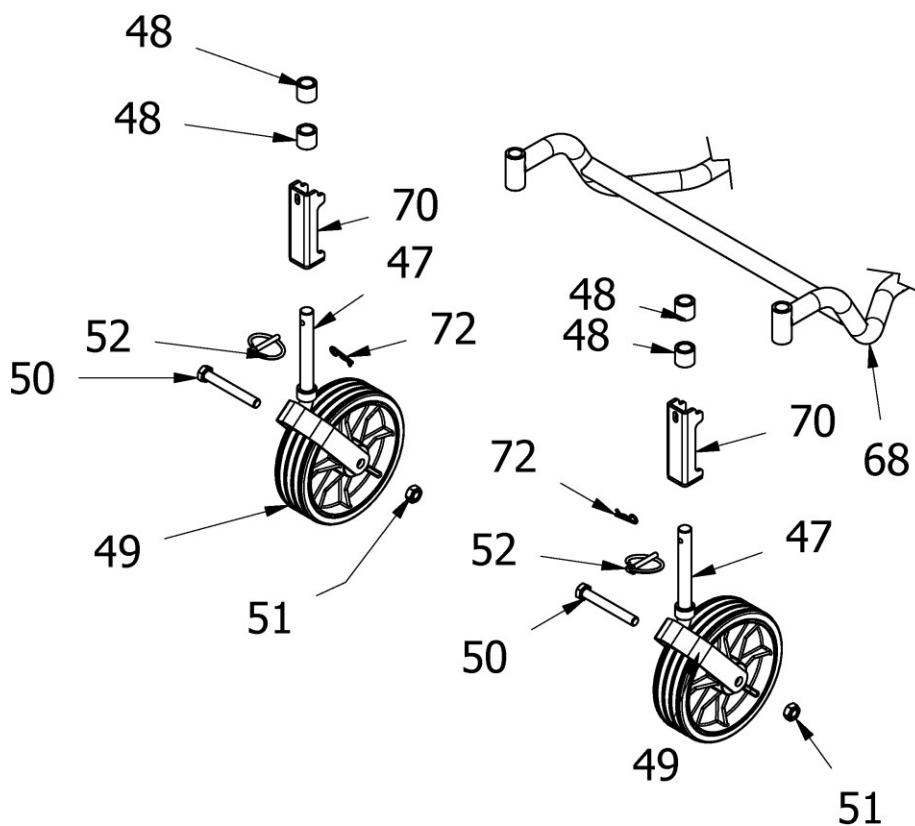

Chassis Assemblage / Assemblaggio telaio / Chassis Assembly

Item	Référence	IT	F R	EN	QT
1	DO2011585	piatto	Deck TD's 52	Deck TD's 52	1
28	DO9020912	Dado M8	Écrou Table M8	Table Nut M8	9
41	DO9020310	Vite. - M8 x 20	Vis - M8 x 20	Bolt - M8 x 20	6
68	DO2024504	Telaio 4 R	Chassis TD52/4	Chassis TD52/4	1

Assemblage Deck / Assemblaggio piatto / Deck Assembly

Item	Référence	IT	FR	EN	QT
1	DO2011585	Piatto	Deck TD's 52	Deck TD's 52	1
28	DO9020912	Dado M8	Écrou Table M8	Table Nut M8	9
30	DO9060100	Rondella Larga M8	Rondelle L M8	Washer L M8	7
31	DO9060010	Rondella M8	Rondelle M8	Washer M8	14
39	DO2011582	Protezione anteriore	Tole Avant Deck TD's 52	Deck Front Plate TD's 52	1
40	DO2011581	Supporto protezione	Support Tole Avant TD's 52	Front Plate Support TD's 52	2
41	DO9020310	Vite - M8 x 20	Vis - M8 x 20	Bolt - M8 x 20	6
42	DO9020900	DadoM8	Écrou - M8	Nut - M8	4
43	DO2012153	Deflettore	Déflexeur Andraineur TD's	Side Protection TD's	1
44	DO9020000	Vite M8 x 16	Vis - M8 x 16	Bolt - M8 x 16	2
67	DO9060740	Rondella M8	Rondelle S - M8	Washer S - M8	4

Assemblage Roue / Assemblaggio Ruote Frontali / Frontal Wheel Assembly

Item	Référence	I	FR	EN	QT
47	DO2020092	Supporto ruotino anteriore	Fourche TD's 52	Fork TD's 52	2
48	DO2011206	Boccola regolazione altezza	Entretoise Fourche	Fork Bushing Height Adjustment	4
49	DO2010275	Ruota D=200mm	Roue D=200mm	Wheel D=200mm	2
50	DO9040040	Vite - M12 x 90	Vis - M12 x 90	Bolt - M12 x 90	2
51	DO9040910	Dado autobloccante - M12	Frein Écrou - M12	Frein Nut - M12	2
52	DO9070960	Coppiglia	Goupille Clip	Clip	2
68	DO2024504	Telaio TD52/4	Chassis TD52/4	Chassis TD52/4	1
70	DO2022559	Blocco ruota anteriore	Bloquant Direction TD52/4	Blocker Direction TD52/4	2
72	DO9070215	Coppiglia 4x2,5	Pin R 4x2,5	Pin R 4x2,5	2