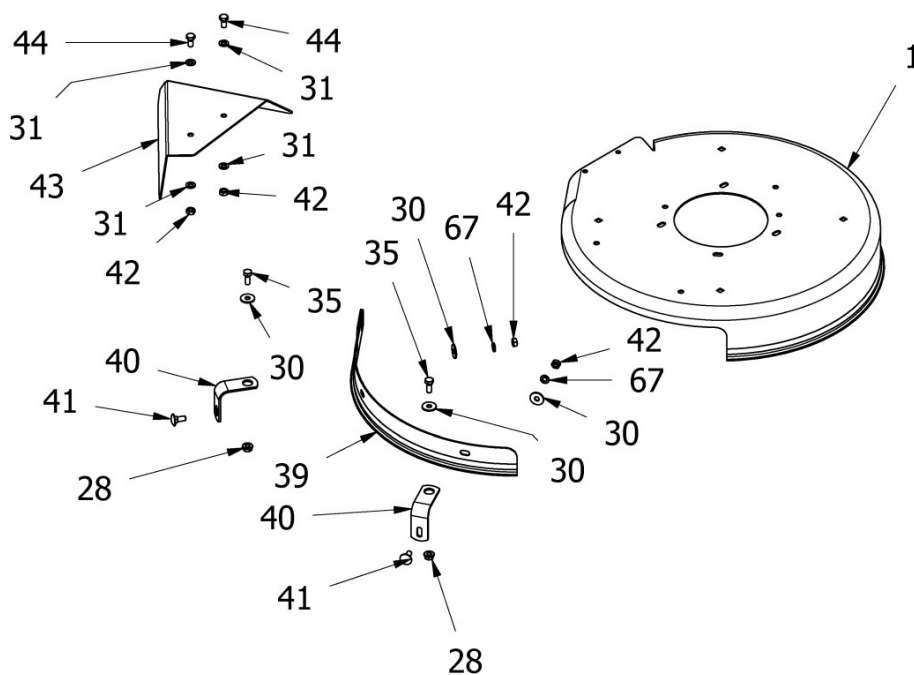

Assemblage Deck / Assemblaggio piatto / Deck Assembly

Item	Référence	IT	FR	EN	QT
1	DO2011585	Piatto	Deck TD's 52	Deck TD's 52	1
28	DO9020912	Dado M8	Écrou Table M8	Table Nut M8	9
30	DO9060100	Rondella Larga M8	Rondelle L M8	Washer L M8	7
31	DO9060010	Rondella M8	Rondelle M8	Washer M8	14
39	DO2011582	Protezione anteriore	Tole Avant Deck TD's 52	Deck Front Plate TD's 52	1
40	DO2011581	Supporto protezione	Support Tole Avant TD's 52	Front Plate Support TD's 52	2
41	DO9020310	Vite - M8 x 20	Vis - M8 x 20	Bolt - M8 x 20	6
42	DO9020900	DadoM8	Écrou - M8	Nut - M8	4
43	DO2012153	Deflettore	Déflexeur Andraineur TD's	Side Protection TD's	1
44	DO9020000	Vite M8 x 16	Vis - M8 x 16	Bolt - M8 x 16	2
67	DO9060740	Rondella M8	Rondelle S - M8	Washer S - M8	4