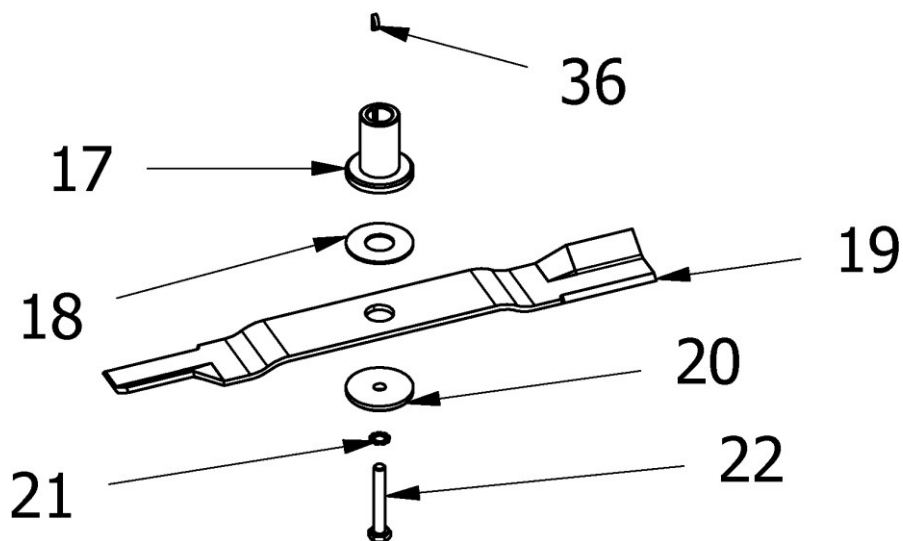

Assemblage Lama / Assemblaggio Lama / Blade Assembly

Item	Référence	IT	FR	EN	QT
17	DO2010042	Mozzo B&S	Entretoise Lama Honda	Honda Blade Bush	1
18	DO2012160	Rondella in fibra	Rondelle Fibre	Fiber Washer	1
19	DO2010120	Lama 52cm	Lame 520mm	Blade 52cm	1
20	DO2010085	Rondella molla a tazza	Rondelle Appui Lama	Blade Support Washer	1
21	DO9060270	Rondella M10	Rondelle R - M10	Washer R - M10	1
22	DO2010090	Vite - 3/8 x 2"3/4	Vis - 3/8 x 2 3/4	Bolt - 3/8 x 2 3/4 UNF	1
36	DO2010480	Chiavetta - 4 x 6,5	Clavette - 4 x 6,5	Key - 4 x 6,5	2