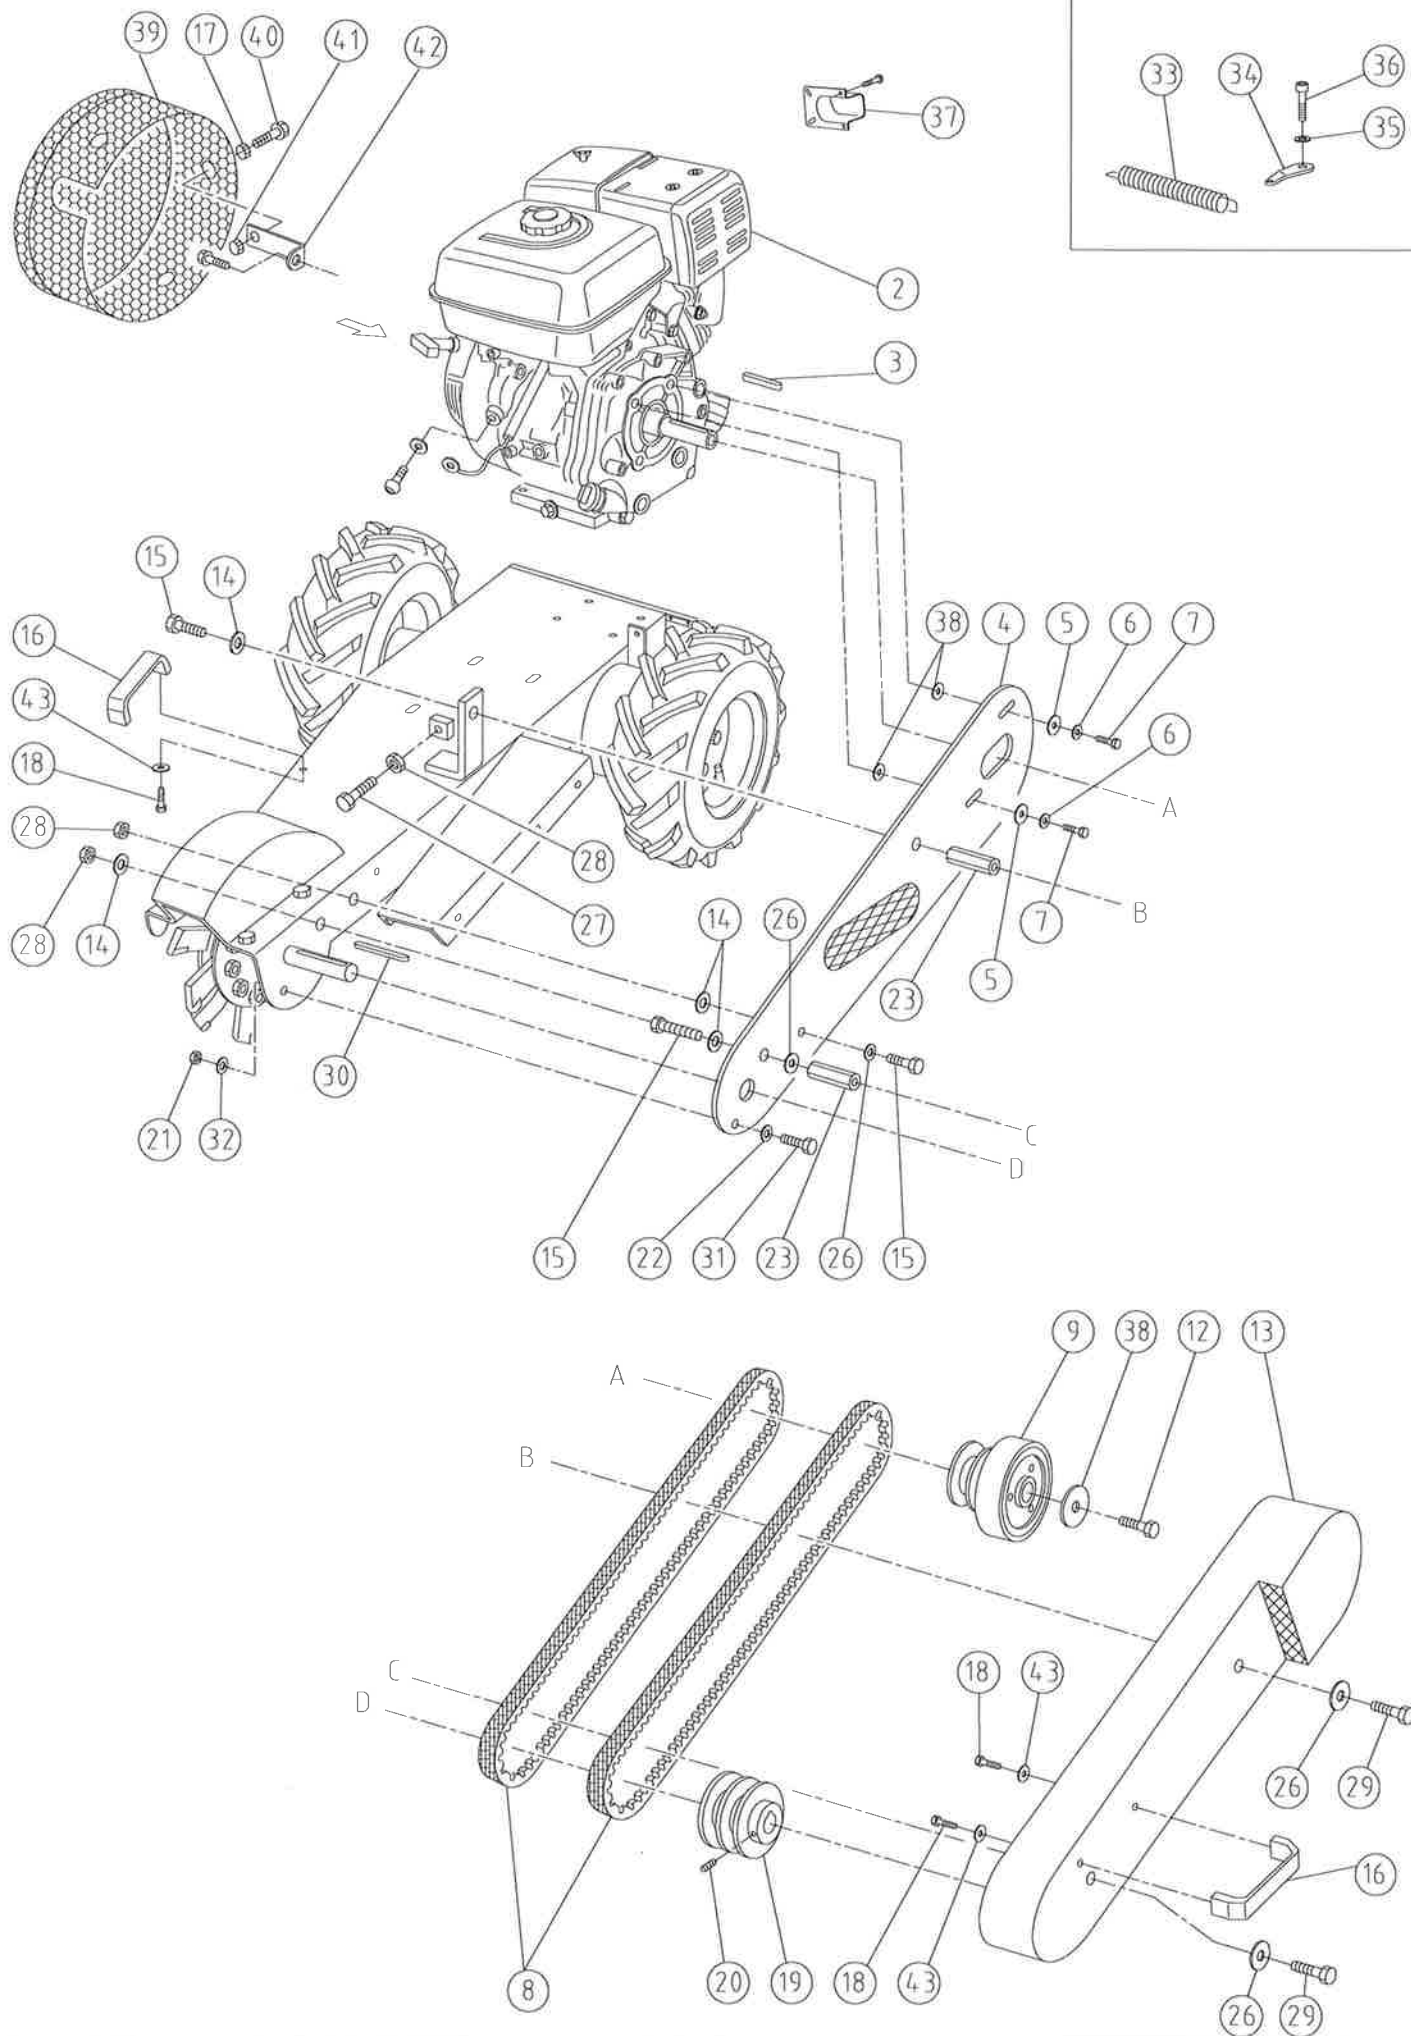

Pos.	Cod. Ricambi	Descrizione	Quantità
002	36102100	MOTORE HONDA GX390T2-QH-B1-OH 1" FILTR. BO- NO LING.	NR 1
003	CC59000	CHIAVETTA 6.3x6.3x30	NR 1
004	V011000A0	SUPPORTO PROTEZIONE CINGHIA FR280 R3000 ROSSO	NR 1
005	0200300170	RONDELLA PIANA D8x24x2 UNI6593-69 ZNC	NR 2
006	0200300160	RONDELLA GROWER D8 DIN128 A ZN	NR 2
007	0206600810	VITE TE 5/16-24 UNF 3/4" (19mm) ZN	NR 2
008	V014500	CINGHIA TOR.FLEX 17B 1440MC BX55	NR 2
009	V013700	FRIZIONE CENTRIFUGA ALB.1" - 2 GOLE D4"	NR 1
012	39344450	VITE TE 3/8-24 x 1"- 3/4 UNF (44,5mm)	NR 1
013	V011100A0	CARTER PROTEZIONE CINGHIA FR280 R3000 ROSSO	NR 1
014	0202500380	RONDELLA ONDULATA D10x2 DIN137B ZN	NR 4
015	0200600340	VITE TE M10x20 UNI5739	NR 3
016	0244000010	MANIGLIA A PONTE NERA 136 2xM6	NR 3
017	0200100720	RONDELLA BIS. D6 UNI6592 ZNC (D12x1.5)	NR 1
018	0200100710	VITE TE M6x14 UNI5739 DIN933	NR 4
019	V010600	PULEGGIA ALBERO FRESA FR280 2 GOLE ZNC	NR 1
020	CC17600	GRANO M8x16 TCE PUNTA CONICA UNI5927	NR 1
021	0200100060	DADO M8 h6,5 MEDIO UNI5588 ZN	NR 1
022	0200100070	RONDELLA BIS. D8 UNI6592 DIN125A ZNC	NR 2
023	V011600	DISTANZIALE ESAG. H72 x CH17 (2xM10) ZNC	NR 2
026	0201100340	RONDELLA BIS. D10 UNI6592 ZNC	NR 3
027	CC13200	VITE TE M10x80 UNI5739 ZNC	NR 1
028	0201100510	DADO M10 h8 MEDIO UNI5588 CH17	NR 1
029	0202200170	VITE TE M10x16 UNI5739	NR 2
030	CC29600	CHIAVETTA 8X7X50 UNI6604	NR 1
031	0200100380	VITE TE M8x16 UNI5739 ZN	NR 1
032	0200100050	RONDELLA ONDULATA D8 DIN137B ZNC	NR 1
033	T096900	MOLLA RICHIAMO FILO ACCELERAT. D8X48	NR 1
034	T084200T01	PIASTRINA 15x56 FERMO MOLLA ZNC	NR 1
035	0201600020	RONDELLA BIS. D5 UNI6592 ZNC	NR 1
036	CC00400	VITE TSPEI M5X12 UNI5933 ZN	NR 1
037	CC48600	DEFLETTORE MARMITTA GX160 TIPO LUNGO ZNC (C/4 Viti	NR 1
038	CC24700	RONDELLA SPECIALE 10X40X5 ZNC	NR 3
039	565049C0	PROTEZIONE CONVOGLIATORE GX390 D220 NERO	NR 1
040	0202600220	VITE TE M6x20 UNI5739 ZNB	NR 3
041	0237400670	DADO IN GABBIA M6 (VIG 5016-C) ZNC	NR 3
042	682045T0	STAFFA L 1.5x17x40 ZNC SUPPORTO PROTEZ. CONVOGL.	PZ 3
043	0200600490	RONDELLA PIANA D6x18x1,5 UNI6593 ZNC	NR 4