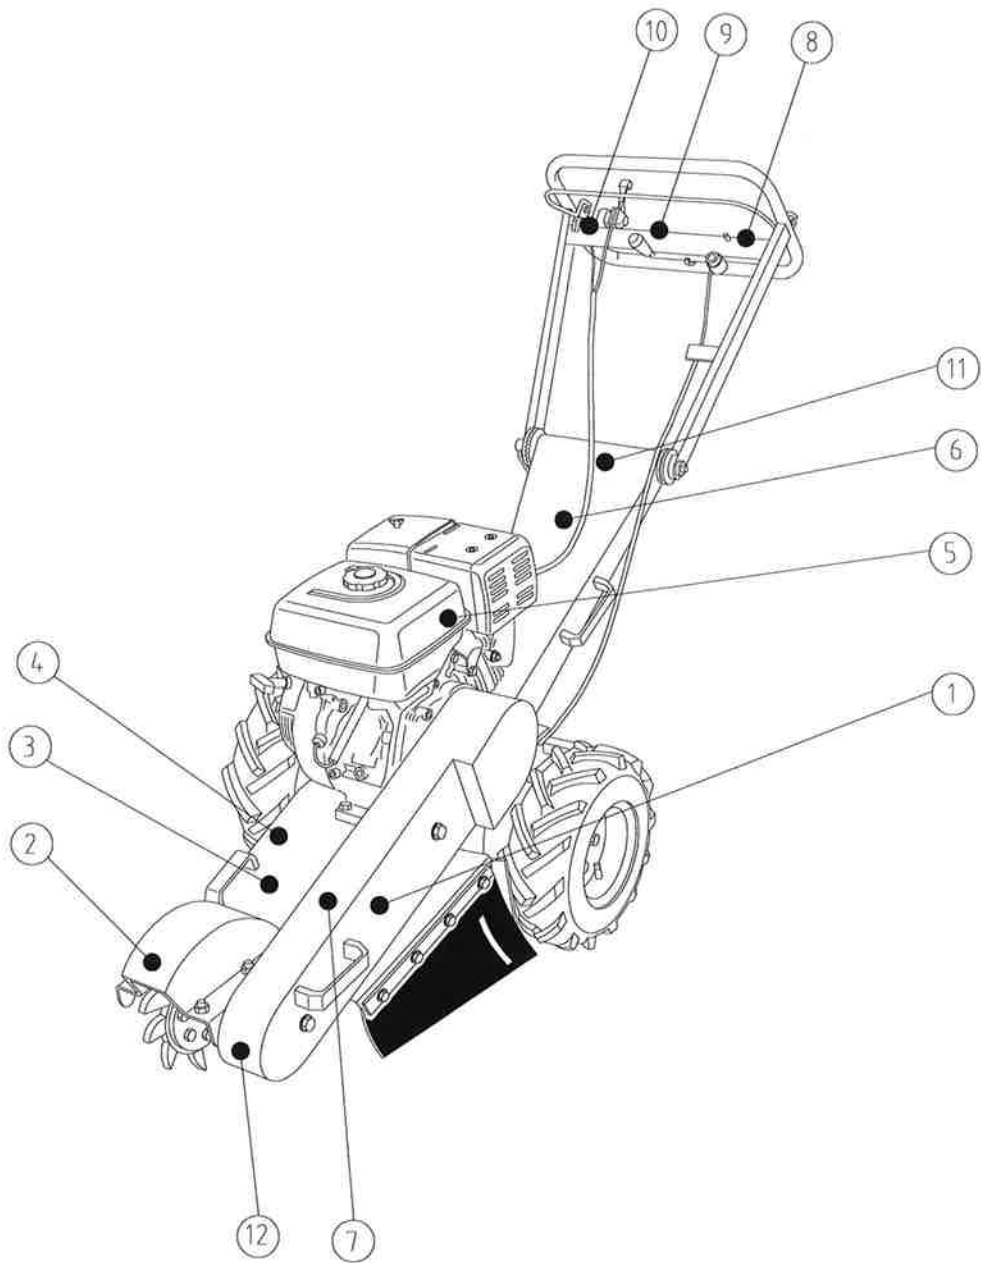

Pos.	Cod. Ricambi	Descrizione	Quantità
001	33418930	DECALCO "FR280"	NR 1
002	33418910	DECALCO "ATTENZIONE DISTANZA DA LAMA..."	NR 1
003	33418920	DECALCO "ATTENZIONE NON EFF.OPER."	NR 1
004	33418320	DECALCO PERICOLO 12 SIMBOLI 160x120 lvz	NR 1
005	33417400	DECALCO "ATTENZIONE PARTI CALDE"	NR 1
006	0221900140	DECALCO "BENASSI" VERDE 177x40	NR 1
007	0215400200	DECALCO "BENASSI" VERDE 430x42 VERTICALE - 4 RIGHE	NR 1
008	33418980	DECALCO "INNESTO DISINNESTO FRENO RUOTA" 35x80	NR 1
009	33418990	DECALCO "AVVIO STOP" 35x80	NR 1
010	33417040	DECALCO"STOP" (FONDO GIALLO / LETTERA NERA)	NR 1
011	0201100790	DECALCO "MADE IN ITALY "	NR 1
012	0201100780	DECALCO "DANGER " (PICCOLA)	NR 2