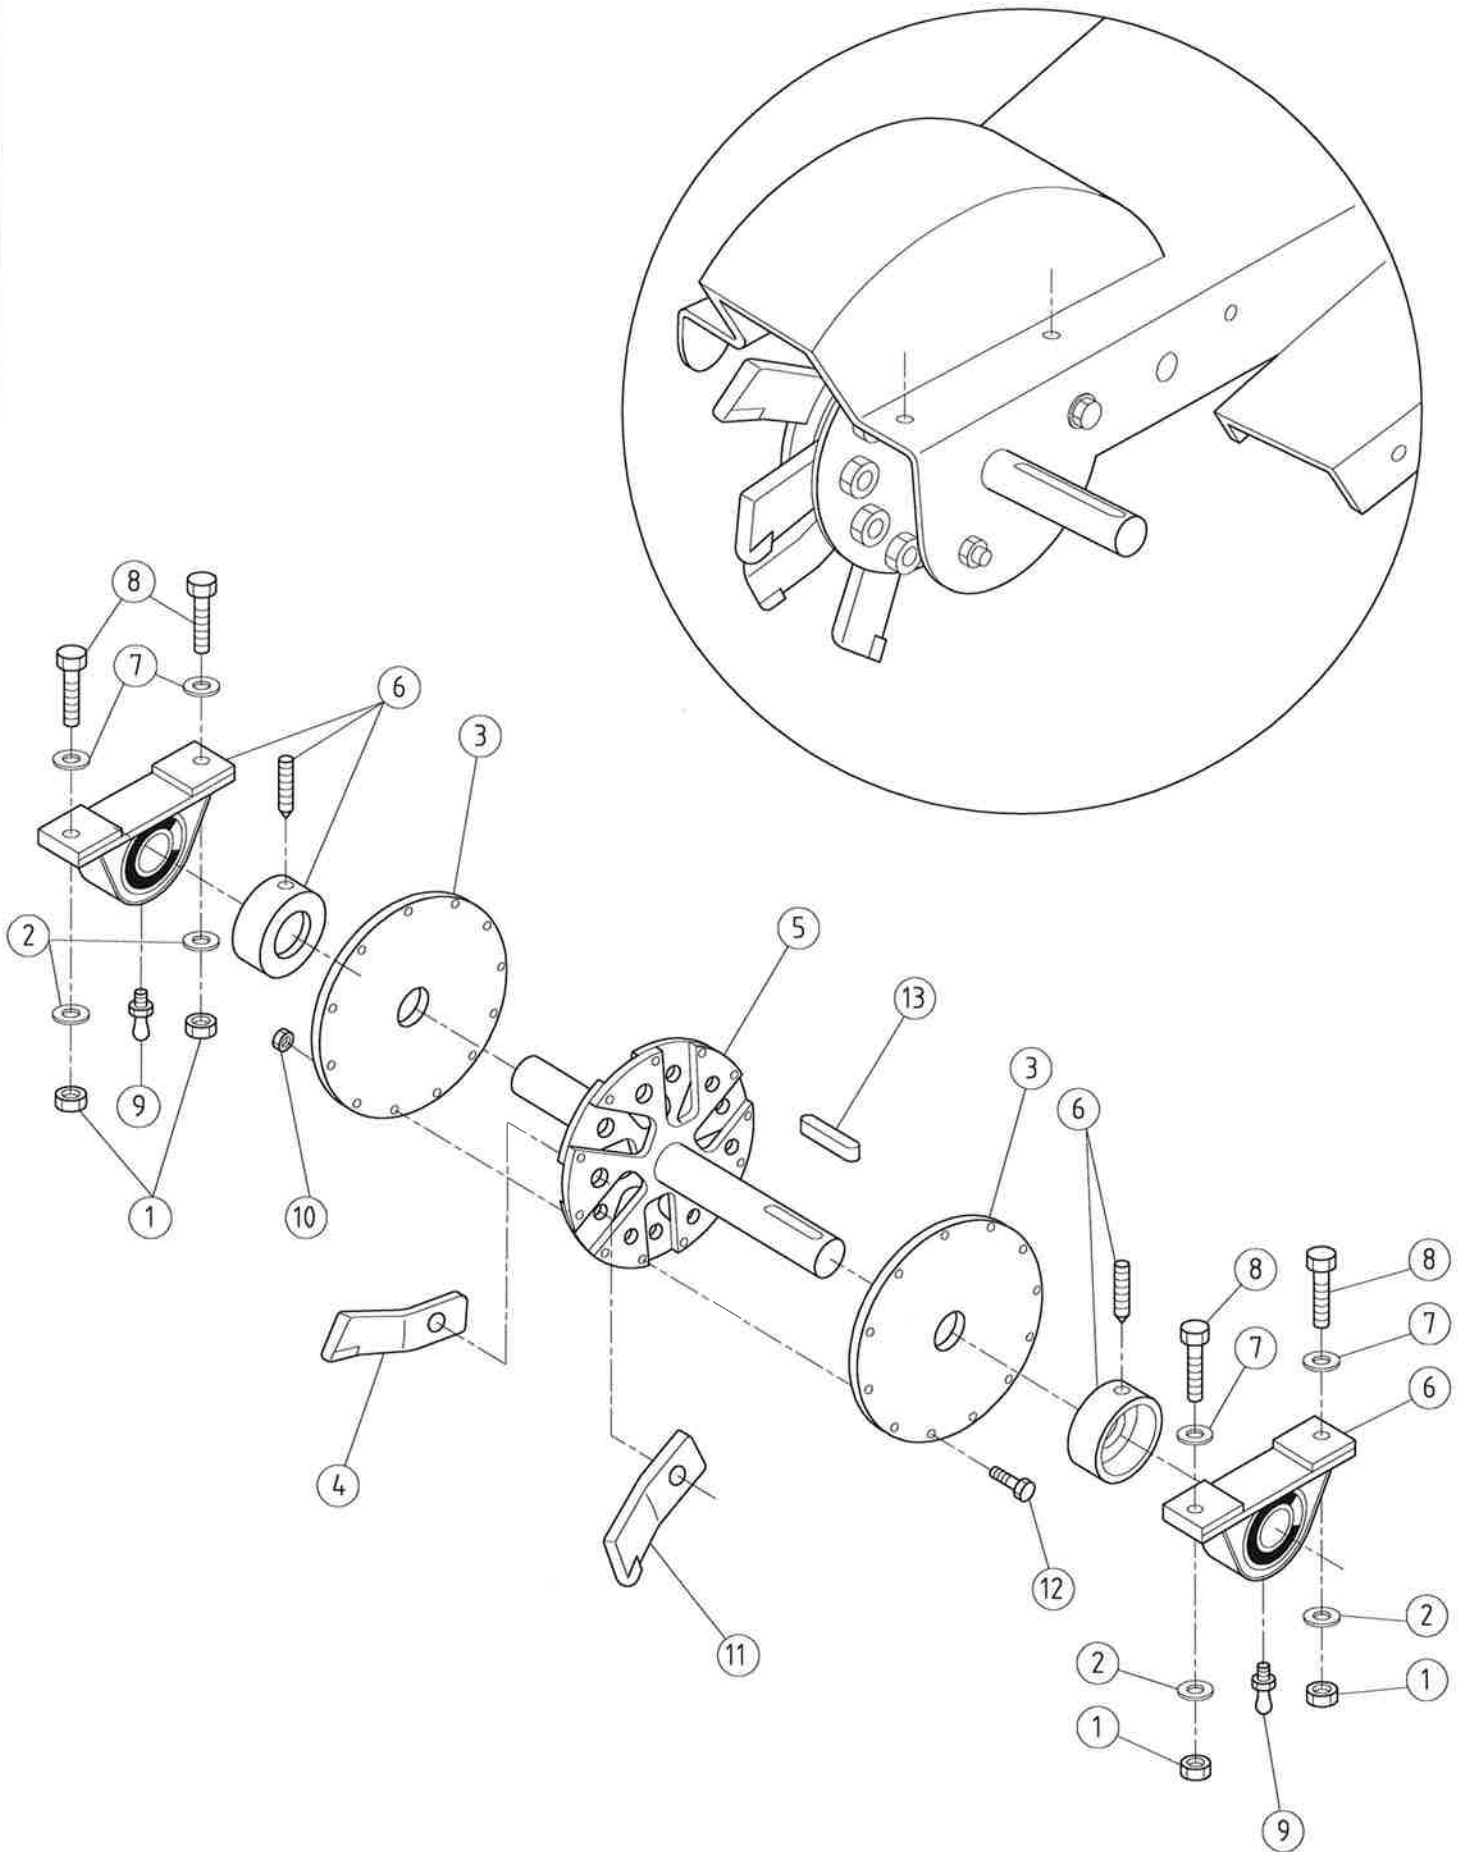

Pos.	Cod. Ricambi	Descrizione	Quantità	
001	0207810550	DADO M10 h10 ALTO UNI5587 ZN	NR	4
002	0202500380	RONDELLA ONDULATA D10x2 DIN137B ZN	NR	4
003	V015000	FLANGIA FISSAGGIO UTENSILI ZNC	NR	2
004	V014700C0	UTENSILE DX RAL9005 NERO LIQUIDO	NR	6
005	V014900	PORTA UTENSILI 6+6 D25x248 FR280	NR	1
006	V012000	SUPPORTO CUSCINETTO PASE 25 N INA (c/anello bloccaggio +	NR	2
007	0201100340	RONDELLA BIS. D10 UNI6592 ZNC	NR	4
008	3935123T	VITE TE M10x35 UNI5739 10.9 ZN	NR	4
009	V012001	INGRASSATORE AMA 270 11 1/8" G	NR	2
010	0201100510	DADO M10 h8 MEDIO UNI5588 CH17	NR	12
011	V014800C0	UTENSILE SX RAL9005 NERO LIQUIDO	NR	6
012	0201100480	VITE TE M10x40 UNI5737 PARZ. FIL. ZNC	NR	12
013	CC29600	CHIAVETTA 8X7X50 UNI6604	NR	1