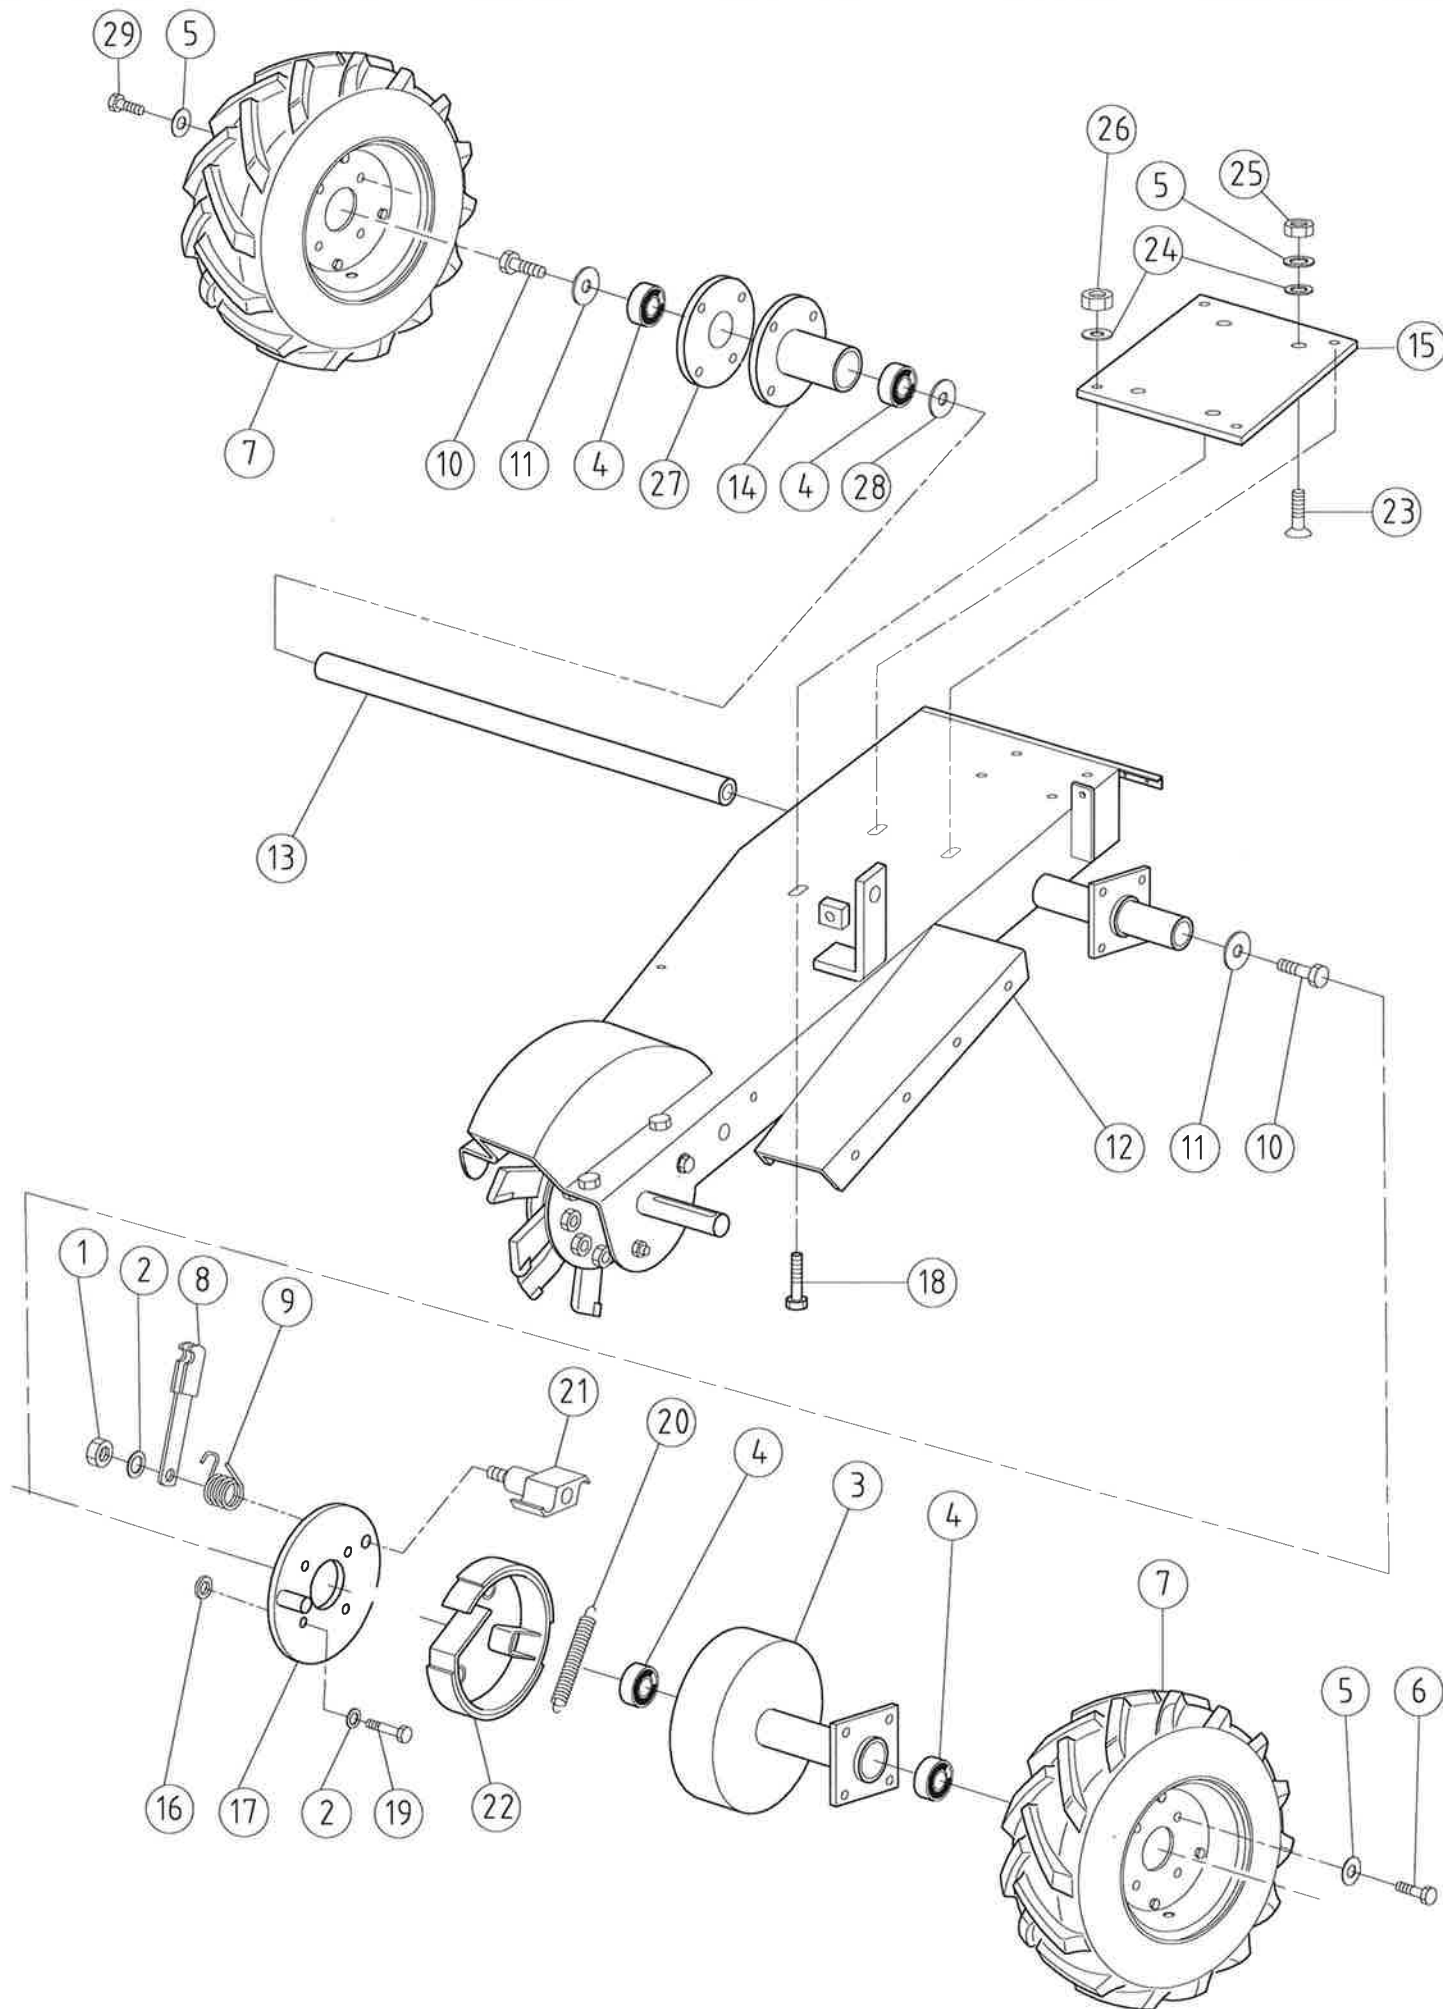

Pos.	Cod. Ricambi	Descrizione	Quantità
001	0200100060	DADO M8 h6,5 MEDIO UNI5588 ZN	NR 1
002	0200100070	RONDELLA BIS. D8 UNI6592 DIN125A ZNC	NR 5
003	V010300t0	MOZZO RUOTA SX E TAMBURO FRENO ZNC	NR 1
004	32541160	CUSCINETTO 6004-2RS1 20x42x12 (SKF/NKE)	NR 4
005	0202500380	RONDELLA ONDULATA D10x2 DIN137B ZN	NR 12
006	0202200170	VITE TE M10x16 UNI5739	NR 8
007	F071400	RUOTA DX 13.5.00-6" 2PR TM	NR 1
007.1	F069000	RUOTA SX 13.5.00-6" 2PR TM	NR 1
008	V015700T0	LEVA COMANDO FRENO FR280 ZNC	NR 1
009	R039100	MOLLA LEVA FRENO ZNC	NR 1
010	0200100380	VITE TE M8x16 UNI5739 ZN	NR 2
011	0200300170	RONDELLA PIANA D8x24x2 UNI6593-69 ZNC	NR 2
012	V015400B0	TELAIO FR280 RAL7048 GRIGIO NIKEL	NR 1
013	V010500	PERNO SUPPORTO RUOTE D20x580 GRZ	NR 1
014	V010200t0	MOZZO RUOTA DESTRA FR280 ZNC	NR 1
015	V015300A0	PIASTRA MOTORE 390 FR280 RAL3000 ROSSO	NR 1
016	V016000	BOCCOLA D21x8,2 H5 ZNC	NR 4
017	V015800T0	SUPPORTO CEPPO FRENO FR280 ZNC	NR 1
018	CC31800	VITE TTQST M10X25 U 5731	NR 4
019	0200100160	VITE TE M8x20 8.8 UNI5739 ZNC	NR 4
020	V015900	MOLLA D9x75 FRENO FR280 FOSF.	NR 1
021	V015600	PERNO FRENO	NR 1
022	V015500	CEPPO FRENO C/FERODO FR280	NR 1
023	3950390T	VITE TSEI M10x45 UNI5933 ZN	NR 4
024	0201100340	RONDELLA BIS. D10 UNI6592 ZNC	NR 8
025	0207810550	DADO M10 h10 ALTO UNI5587 ZN	NR 4
026	0201100510	DADO M10 h8 MEDIO UNI5588 CH17	NR 4
027	G048500T0	*SPESSORE DISTANZIALE RUOTE H12	NR 1
028	0239400030	DISTANZIALE H7 D20x35 ZNC (RUOTE FT533S)	NR 1
029	0200600120	VITE TE M10x25 UNI5739 ZNC	NR 4