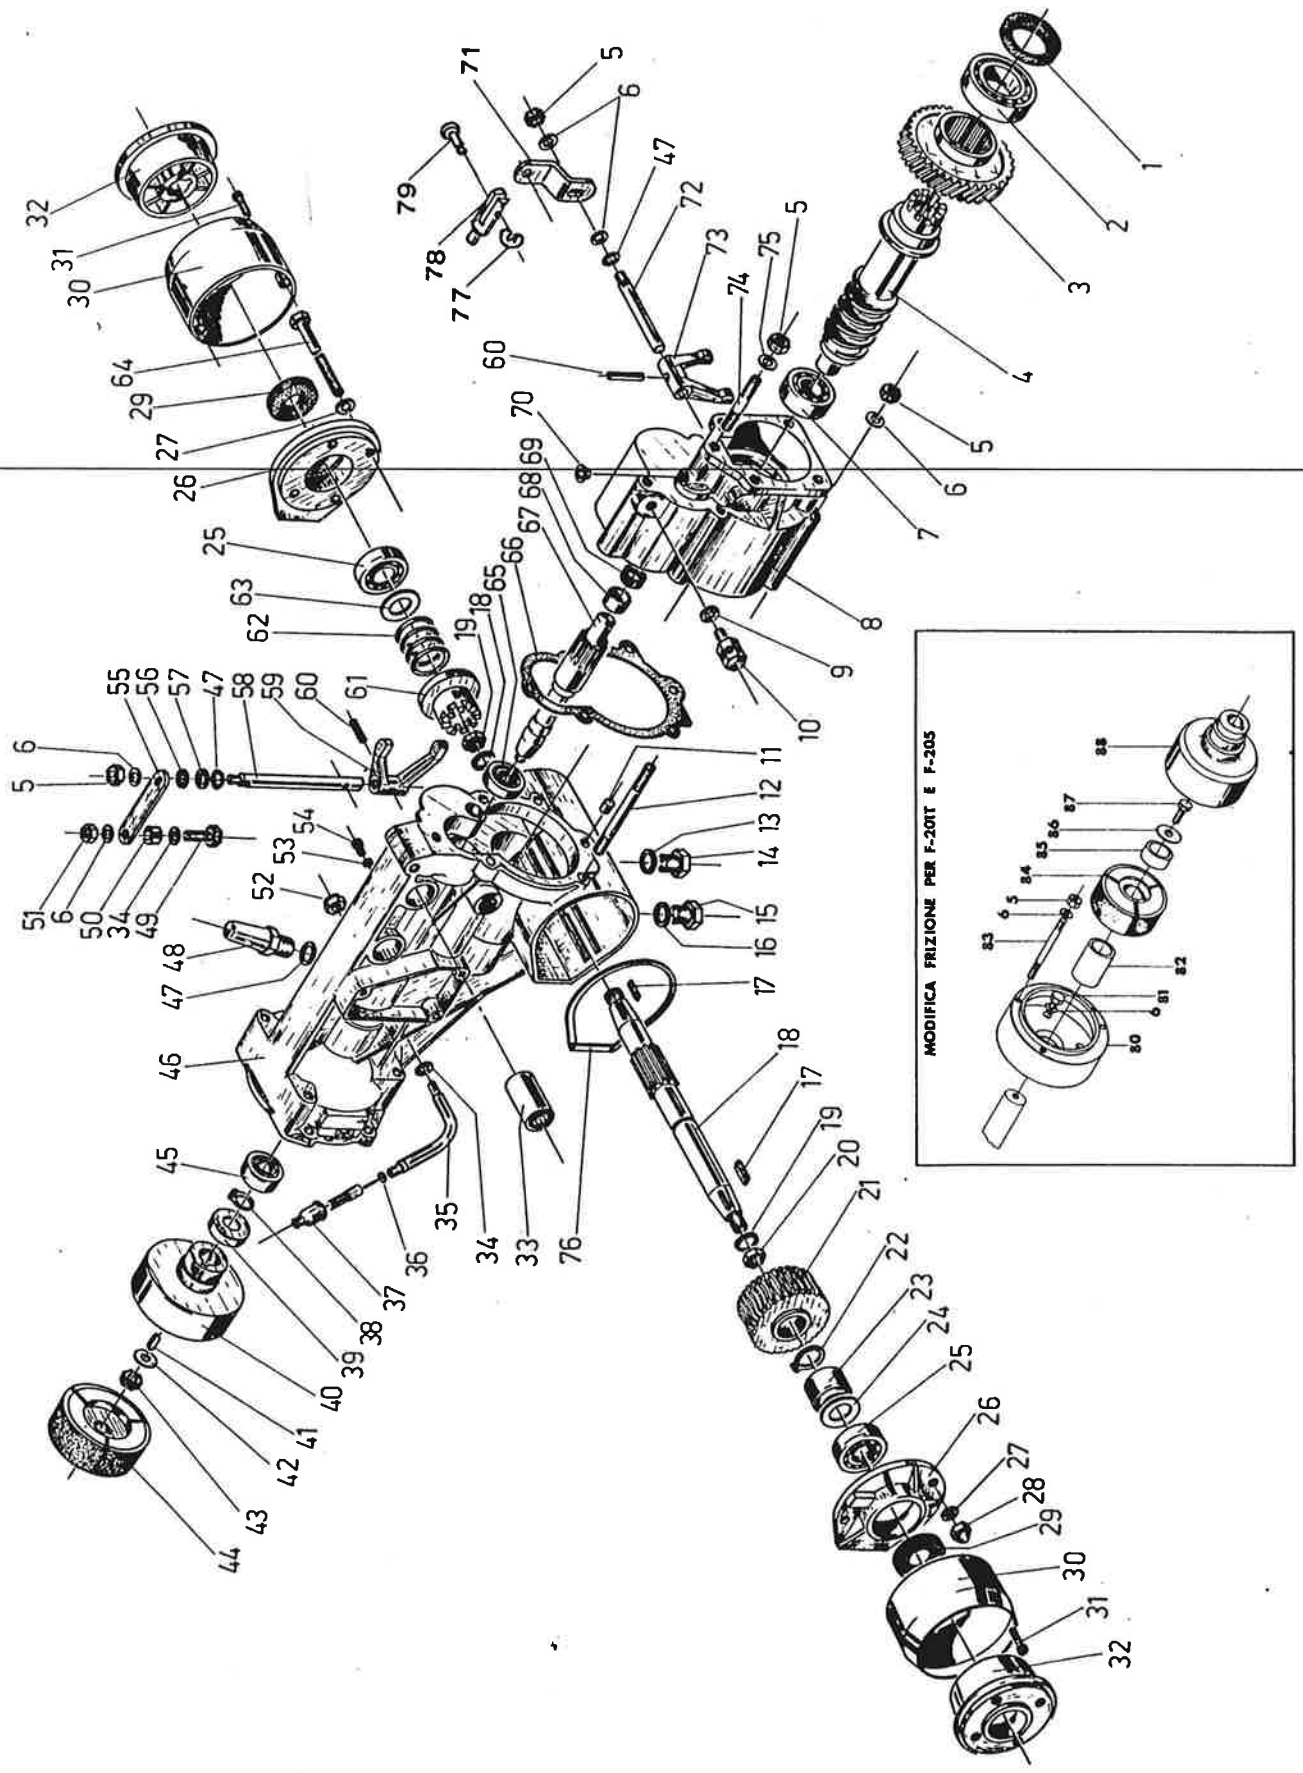

PIECES DETACHEES

FALCIATRICE

FC 200

MONOMARCIA

BENASSI
S.p.A.

PARTI DI RICAMBIO MOTORE I - 80

Tav. 35

BENASSI[®] SPA

Fig.	Codice	Qt.	Descrizione
65	0103500650	1	Rondella grower ø 6
66	0103500660	1	Rondella ø12x20x2
67	0103400490	2	Vite TCB M4x10
68	0103500680	3	Vite TCCE M6x30
69	0103500690	3	Vite TCCE M6x35
70	0103500700	2	Vite TE M6x10
71	0103500710	4	Vite TSP M6x20
72	0103400520	5	Dado M5x5
73	0103500730	6	Spina ø 3x24
74	0103400570	3	Vite TSP M5x16
75	0103500750	2	Vite TCB M5x14
76	0103500760	4	Vite TCB M5x35
77	0103500770	1	Vite M3x4
78	0103500780	1	Vite TC M3x5
79	0103500790	1	Vite TC M3x10
80	0103500800	4	Vite TGS M4x14
81	0103500810	1	Vite TE M6x16
82	0103500820	2	Vite TE M7x16
83	0103400610	3	Vite TE M5x12
84	0103500840	1	Feltro per regolatore
85	0103400630	1	Pulsante di massa
86	01003500860	1	Perno per farfalla
87	0103500870	1	Nottolino regolatore
88	0103400640	1	Anello ø 3,2
	0103500900	1	Frizione compl. ø 81 sec
	0103500910	1	Frizione compl. ø 81 b.o
	0103500920	1	Pistone compl. ø 48
	0103500930	1	Pistone compl. ø 48 mag.
	0103500940	1	Serie guarnizioni
	0103500950	1	Imbiellaggio c/gabbia
	0103500970	1	Biella c/gabbia
	0103500980	1	Serie segmenti ø 48
	0103500990	1	Serie segmenti ø 48 mag.
	0103501000	1	Cilindro con pistone
17	0103500171	2	Segmento ø 48 magg.