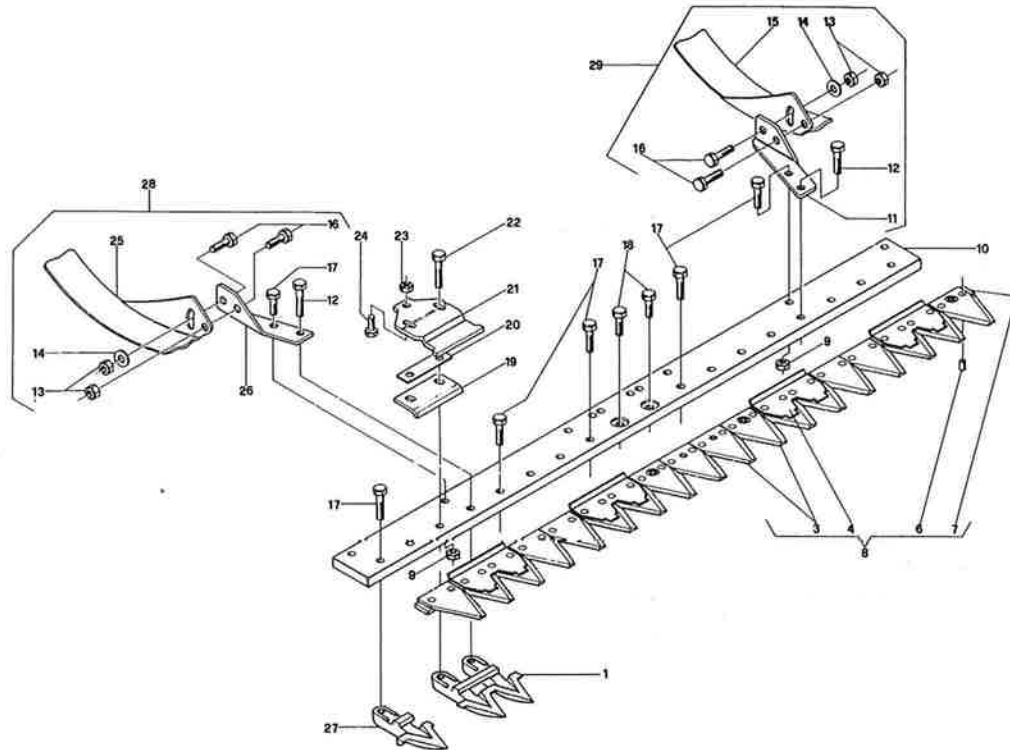

TAV. 183 - BARRA CENTRALE SPECIALE cm. 92 MOV. SECCO
BARRA CENTRALE SPECIALE cm. 106 MOV. BAGNO D'OLIO

Pos.	Codice	Descrizione	Q.tà	Pos.	Codice	Descrizione	Q.tà
<u>Barra Speciale Cm.92</u>				<u>Barra Speciale Cm.106</u>			
1	02.183.0.001.0	Dente doppio Mulch	9	1	02.183.0.001.0	Dente Doppio Mulch	10
3	02.070.0.003.0	Sezione di lama	18	3	02.070.0.003.0	Sezione di lama	21
4	02.182.0.006.0	Piastrina pulizia	4	4	02.182.0.006.0	Piastrina pulizia	4
6	02.006.0.031.0	Ribattino	36	6	02.006.0.031.0	Ribattino	43
7	02.182.0.008.0	Asta forata	1	7	02.183.0.007.0	Asta forata	1
8	02.182.0.009.0	Lama Cpl 18 sezioni	1	8	02.183.0.008.0	Lama Cpl 21 sezioni	1
9	02.011.0.051.0	Dado	2	9	02.011.0.051.0	Dado	2
10	02.182.0.018.0	Piastra forata	1	10	02.183.0.010.0	Piastra forata	1
11	02.183.0.011.0	Attacco suola sx	1	11	02.183.0.011.0	Attacco suola sx	1
12	02.023.0.018.0	Vite	2	12	02.023.0.018.0	Vite	2
13	02.097.0.090.0	Dado	4	13	02.097.0.090.0	Dado	4
14	02.003.0.017.0	Rondella	2	14	02.003.0.017.0	Rondella	2
15	02.183.0.015.0	Suola sx	1	15	02.183.0.015.0	Suola sx	1
16	02.006.0.009.0	Vite	2	16	02.006.0.009.0	Vite	2
17	02.006.0.012.0	Vite	8	17	02.006.0.012.0	Vite	13
18	02.006.0.034.0	Vite	2	19	02.162.0.017.0	Piastrina	4
19	02.162.0.017.0	Piastrina guidalama	4	20	02.162.0.016.0	Rasamento	4
20	02.162.0.016.0	Rasamento	4	21	02.162.0.014.0	Premilama	4
21	02.162.0.014.0	Premilama	4	22	02.011.0.048.0	Vite	8
22	02.011.0.048.0	Vite	8	23	02.006.0.014.0	Dado	4
23	02.006.0.014.0	Dado	4	24	02.182.0.022.0	Vite speciale	4
24	02.182.0.022.0	Vite speciale	4	25	02.183.0.025.0	Suola Dx	1
25	02.183.0.025.0	Suola Dx	1	26	02.183.0.026.0	Attacco suola dx	1
26	02.183.0.026.0	Attacco suola	1	27	02.183.0.027.0	Dente singolo Mulch	1
28	02.183.0.028.0	Suola Cpl Dx	1	28	02.183.0.028.0	Suola Cpl dx	1
29	02.183.0.029.0	Suola Cpl Sx	1	29	02.183.0.029.0	Suola Cpl sx	1
	02.183.0.000.0	Barra Cpl Cm.92	1		02.183.0.000.1	Barra Cpl Cm.106	1