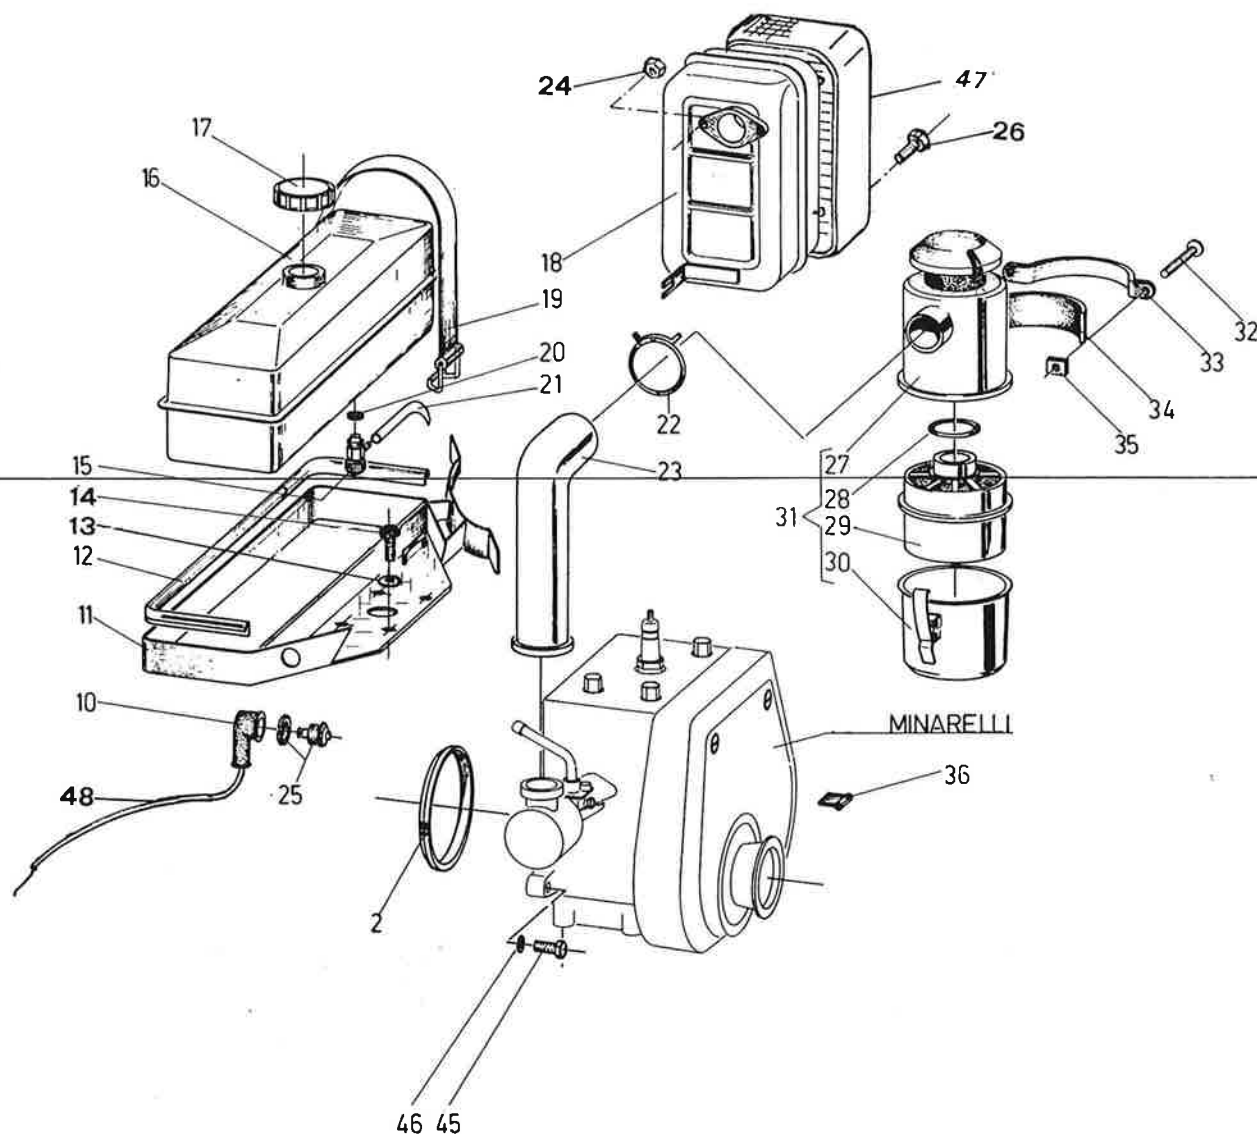

<u>POS.</u>	<u>CODICE</u>	<u>DESCRIZIONE</u>	<u>Q.TA'</u>	<u>POS.</u>	<u>CODICE</u>	<u>DESCRIZIONE</u>	<u>Q.TA'</u>
2	02.067.0.002.0	Boccola	1	26	02.025.0.042.0	Vite	2
10	02.067.0.010.0	Cuffia	1	27	02.067.0.027.0	Corpo Filt.fisso	1
11	02.067.0.011.0	Supporto Serb.	1	28	02.011.0.003.0	Guarnizione	1
12	02.067.0.012.0	Guarnizione	1	29	02.067.0.029.0	Filtro mobile	1
13	02.067.0.013.0	Rondella	4	30	02.067.0.030.0	Vaschetta	1
14	02.067.0.014.0	Dado Autob.	4	31	02.067.0.031.0	Filtro aria cpl	1
15	02.031.0.079.0	Rubinetto	1	32	02.066.0.031.0	Vite	2
16	02.067.0.016.0	Serbatoio	1	33	02.067.0.033.0	Fascetta filtro	1
17	02.002.0.001.0	Tappo serbatoio	1	34	02.067.0.034.0	Guarnizione	1
18	02.002.0.026.0	Marmitta	1	35	02.003.0.001.0	Dado speciale	2
19	02.067.0.019.0	Gancio Fiss.Serb.	1	36	02.015.0.003.0	Fascetta	1
20	02.002.0.010.0	Rondella in fibbra	1	45	02.002.0.018.0	Vite	5
21	02.002.0.012.0	Tubino miscela	1	46	02.007.0.005.0	Rondella a sella	5
22	02.067.0.022.0	Fascetta	1	47	02.067.0.047.0	Protezione marm.	1
23	02.067.0.023.0	Tubo aspirazione	1	48	02.067.0.048.0	Filo Cm.42	1
24	02.001.0.073.0	Dado M6	2				
25	02.067.0.025.0	Pulsante massa	1