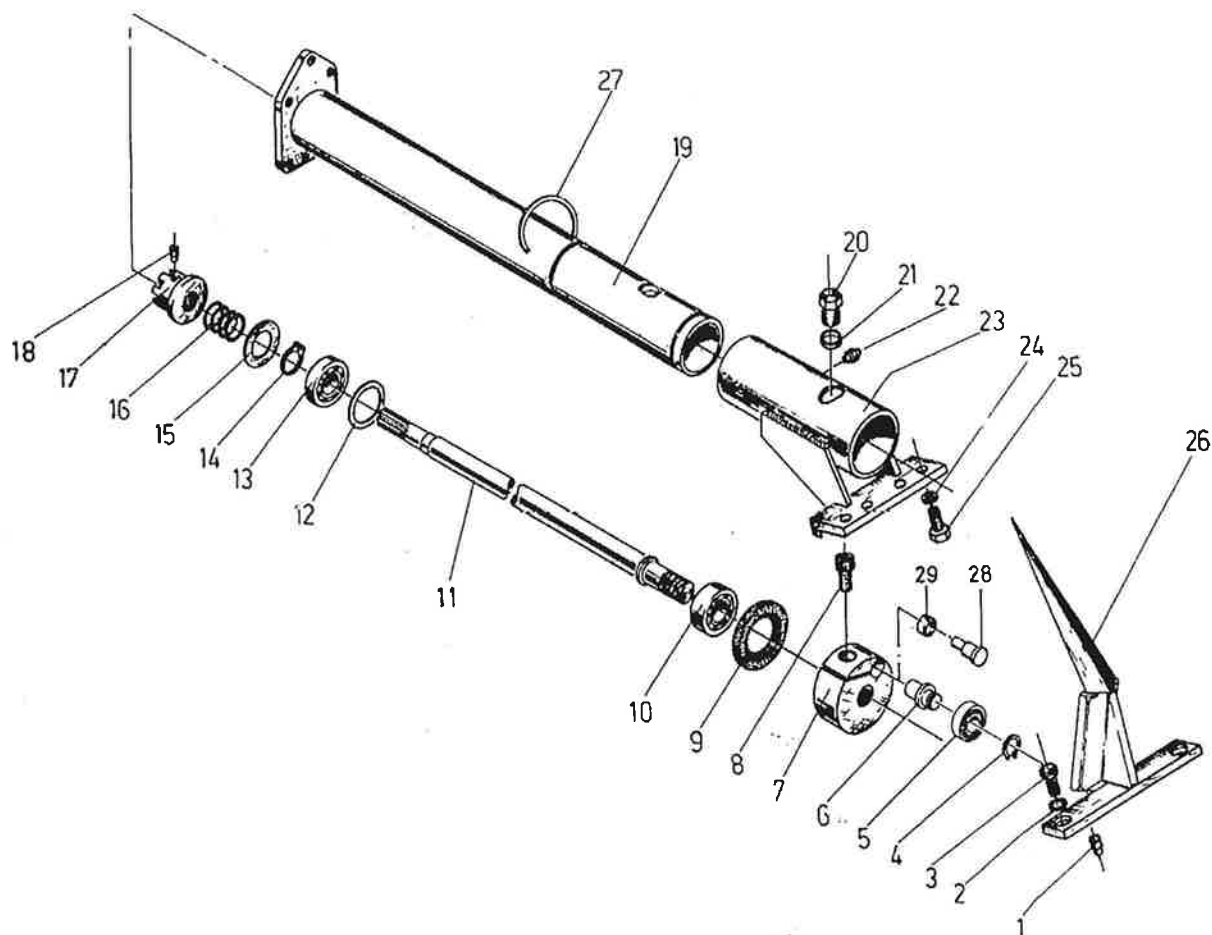

Fig.	Codice	Qt.	Descrizione
65	0103500650	1	Rondella grower ø 6
66	0103500660	1	Rondella ø12x20x2
67	0103400490	2	Vite TCB M4x10
68	0103500680	3	Vite TCCE M6x30
69	0103500690	3	Vite TCCE M6x35
70	0103500700	2	Vite TE M6x10
71	0103500710	4	Vite TSP M6x20
72	0103400520	5	Dado M5x5
73	0103500730	6	Spina ø 3x24
74	0103400570	3	Vite TSP M5x16
75	0103500750	2	Vite TCB M5x14
76	0103500760	4	Vite TCB M5x35
77	0103500770	1	Vite M3x4
78	0103500780	1	Vite TC M3x5
79	0103500790	1	Vite TC M3x10
80	0103500800	4	Vite TGS M4x14
81	0103500810	1	Vite TE M6x16
82	0103500820	2	Vite TE M7x16
83	0103400610	3	Vite TE M5x12
84	0103500840	1	Feltro per regolatore
85	0103400630	1	Pulsante di massa
86	01003500860	1	Perno per farfalla
87	0103500870	1	Nottolino regolatore
88	0103400640	1	Anello ø 3,2
	0103500900	1	Frizione compl. ø 81 sec
	0103500910	1	Frizione compl. ø 81 b.o
	0103500920	1	Pistone compl. ø 48
	0103500930	1	Pistone compl. ø 48 mag.
	0103500940	1	Serie guarnizioni
	0103500950	1	Imbiellaggio c/gabbia
	0103500970	1	Biella c/gabbia
	0103500980	1	Serie segmenti ø 48
	0103500990	1	Serie segmenti ø 48 mag.
	0103501000	1	Cilindro con pistone
17	0103500171	2	Segmento ø 48 magg.

Tav. 74 GRUPPO RUOTE F 200/1V

ri.be.

<u>POS.</u>	<u>CODICE</u>	<u>DESCRIZIONE</u>	<u>Q.TA'</u>
1	02.011.0.064.0	Copertura 3508 sem.	2
2	02.011.0.062.0	Camera aria 3508	2
3	02.011.0.051.0	Dado M10	8
4	02.018.0.051.0	Prigioniero	4
5	02.006.0.011.0	Rondella Grower	4
6	02.011.0.063.0	Cerchio	2
	02.011.0.065.0	Ruota 3.50.8 Semipiena	

POS.	CODICE	DESCRIZIONE	Q.TA'
------	--------	-------------	-------

1	0200600290	Perno centraggio	2
2	0200100050	Rondella	2
3	0200600330	Vite	2
4	0200800680	Seeger	1
5		Vedi pos. 28/29	
6		Vedi pos. 28/29	
7	0206900070	Volano piccolo	8
8	0206900080	Vite	1
9	0206900090	Anello di tenuta	1
10	0200600390	Cuscinetto	1
11	0206900110	Albero comando barra	1
12	0200600400	Spessore	1
13	0200600610	Cuscinetto	1
14	0200800260	Seeger	1
15	0200700180	Spessore	1
16	0206900160	Molla	1