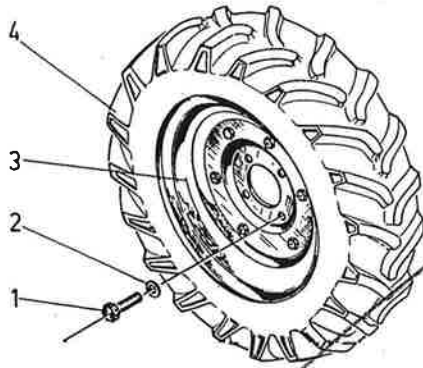

Tav. 73 GRUPPO RUOTA STANDARD F 200/1V

ri.be.

<u>POS.</u>	<u>CODICE</u>	<u>DESCRIZIONE</u>	<u>Q.TA'</u>
1	02.051.0.033.0	Vite	4
2	02.006.0.011.0	Rondella	4
3	02.011.0.063.0	Cerchio	2
4	02.073.0.004.0	Copertura 3008 Sem.	2 <i>E LAURATO</i>
	02.073.0.000.0	Ruota 3.00.8 semipiena	1