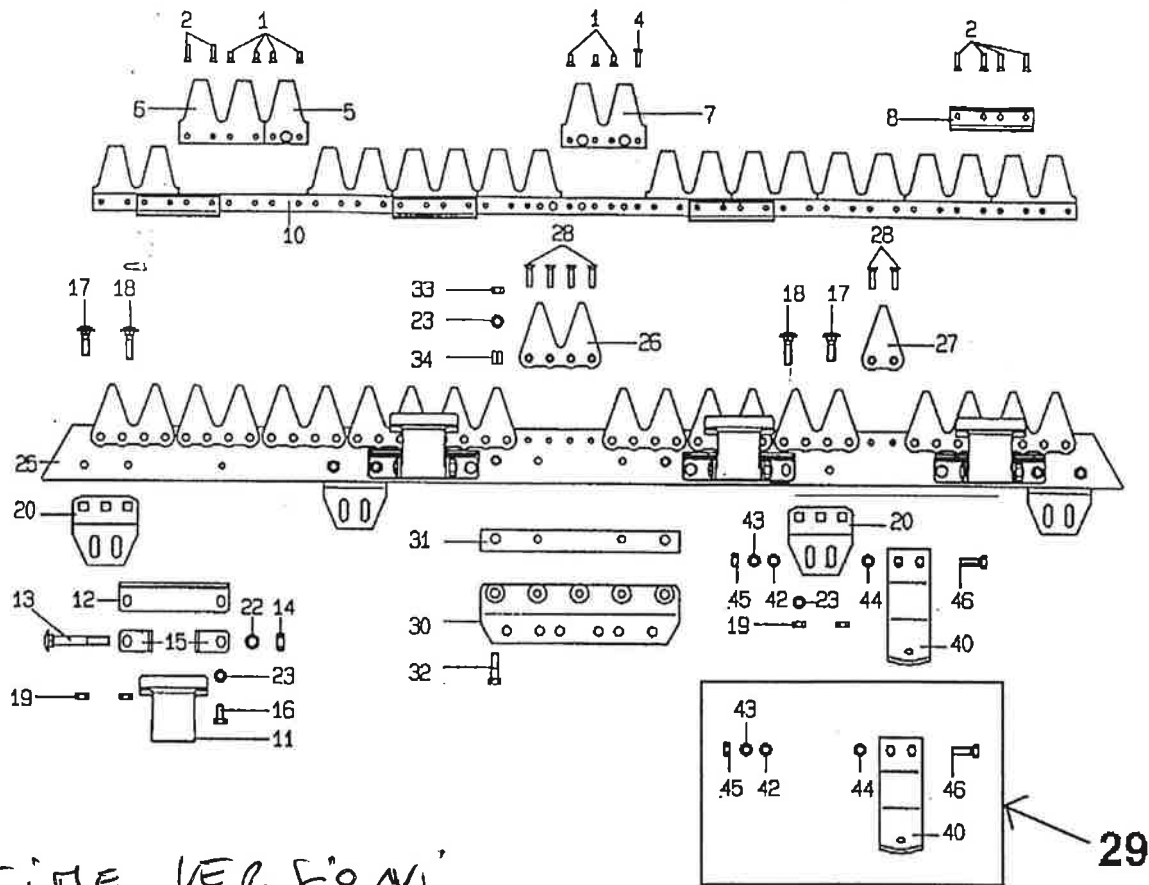

POS.	CODICE	DESCRIZIONE	Q.TA'
1	0200600310	Ribattino 5x12	
2	0227000020	Ribattino 5x20	
4	0208400030	Ribattino barra cm. 117	
5	0227000050	Sezione	
6	0227000060	Sezione doppia	
7	0227000070	Sezione doppia	
8	0227000080	Guida	
10	0227000100	Lama cm.81	
10	0227000101	Lama cm.91	
10	0227000102	Lama cm.102	
10	0227000103	Lama cm.117	
11	0227000110	Premilama	
12	0227000120	Piastra	
13	0227000130	Vite	
14	0227000140	Dado	
15	0227000150	Piastra	
16	0200100380	Vite	
17	0227000170	Vite per barra cm. 81/91/102	
17	0227000171	Vite per barra cm. 117	
18	0227000180	Vite per barra cm. 81/91/102	
18	0227000181	Vite per barra cm. 117	
19	0200100080	Dado M8	
20	0227000200	Supporto suola	
22	0200600110	Rosetta	
23	0200100070	Rondella	
25	0227000250	Supp.dente per barra cm.81	

POS.	CODICE	DESCRIZIONE	Q.TA'
25	0227000251	Supp.dente per barra cm.91	
25	0227000252	Supp.dente per barra cm.102	
25	0227000253	Supp.dente per barra cm.117	
26	0227000260	Dente inferiore doppio	
27	0227000270	Dente per barra cm. 117	
28	0207200090	Ribattino per barra cm.81/91/102	
28	0227000281	Ribattino per barra cm. 117	
29	0227000290	Suola completa per pos. 40/46	
30	0227000300	Piastra attacco barra cm. 102	
30	0208400210	Piastra attacco barra cm. 117	
31	0227000310	Piastra per barra cm. 117	
32	0200200160	Vite	
33	0200100060	Dado	
34	0208400220	Boccola	
40	0207200200	Suola	
42	0200100070	Rondella	
43	0200300160	Rosetta	
45	0200100080	Dado	
46	0200200180	Vite	
	0227000000	Barra completa cm.81	
	0227000001	Barra completa cm.91	
	0227000002	Barra completa cm.102	
	0227000003	Barra completa cm.117