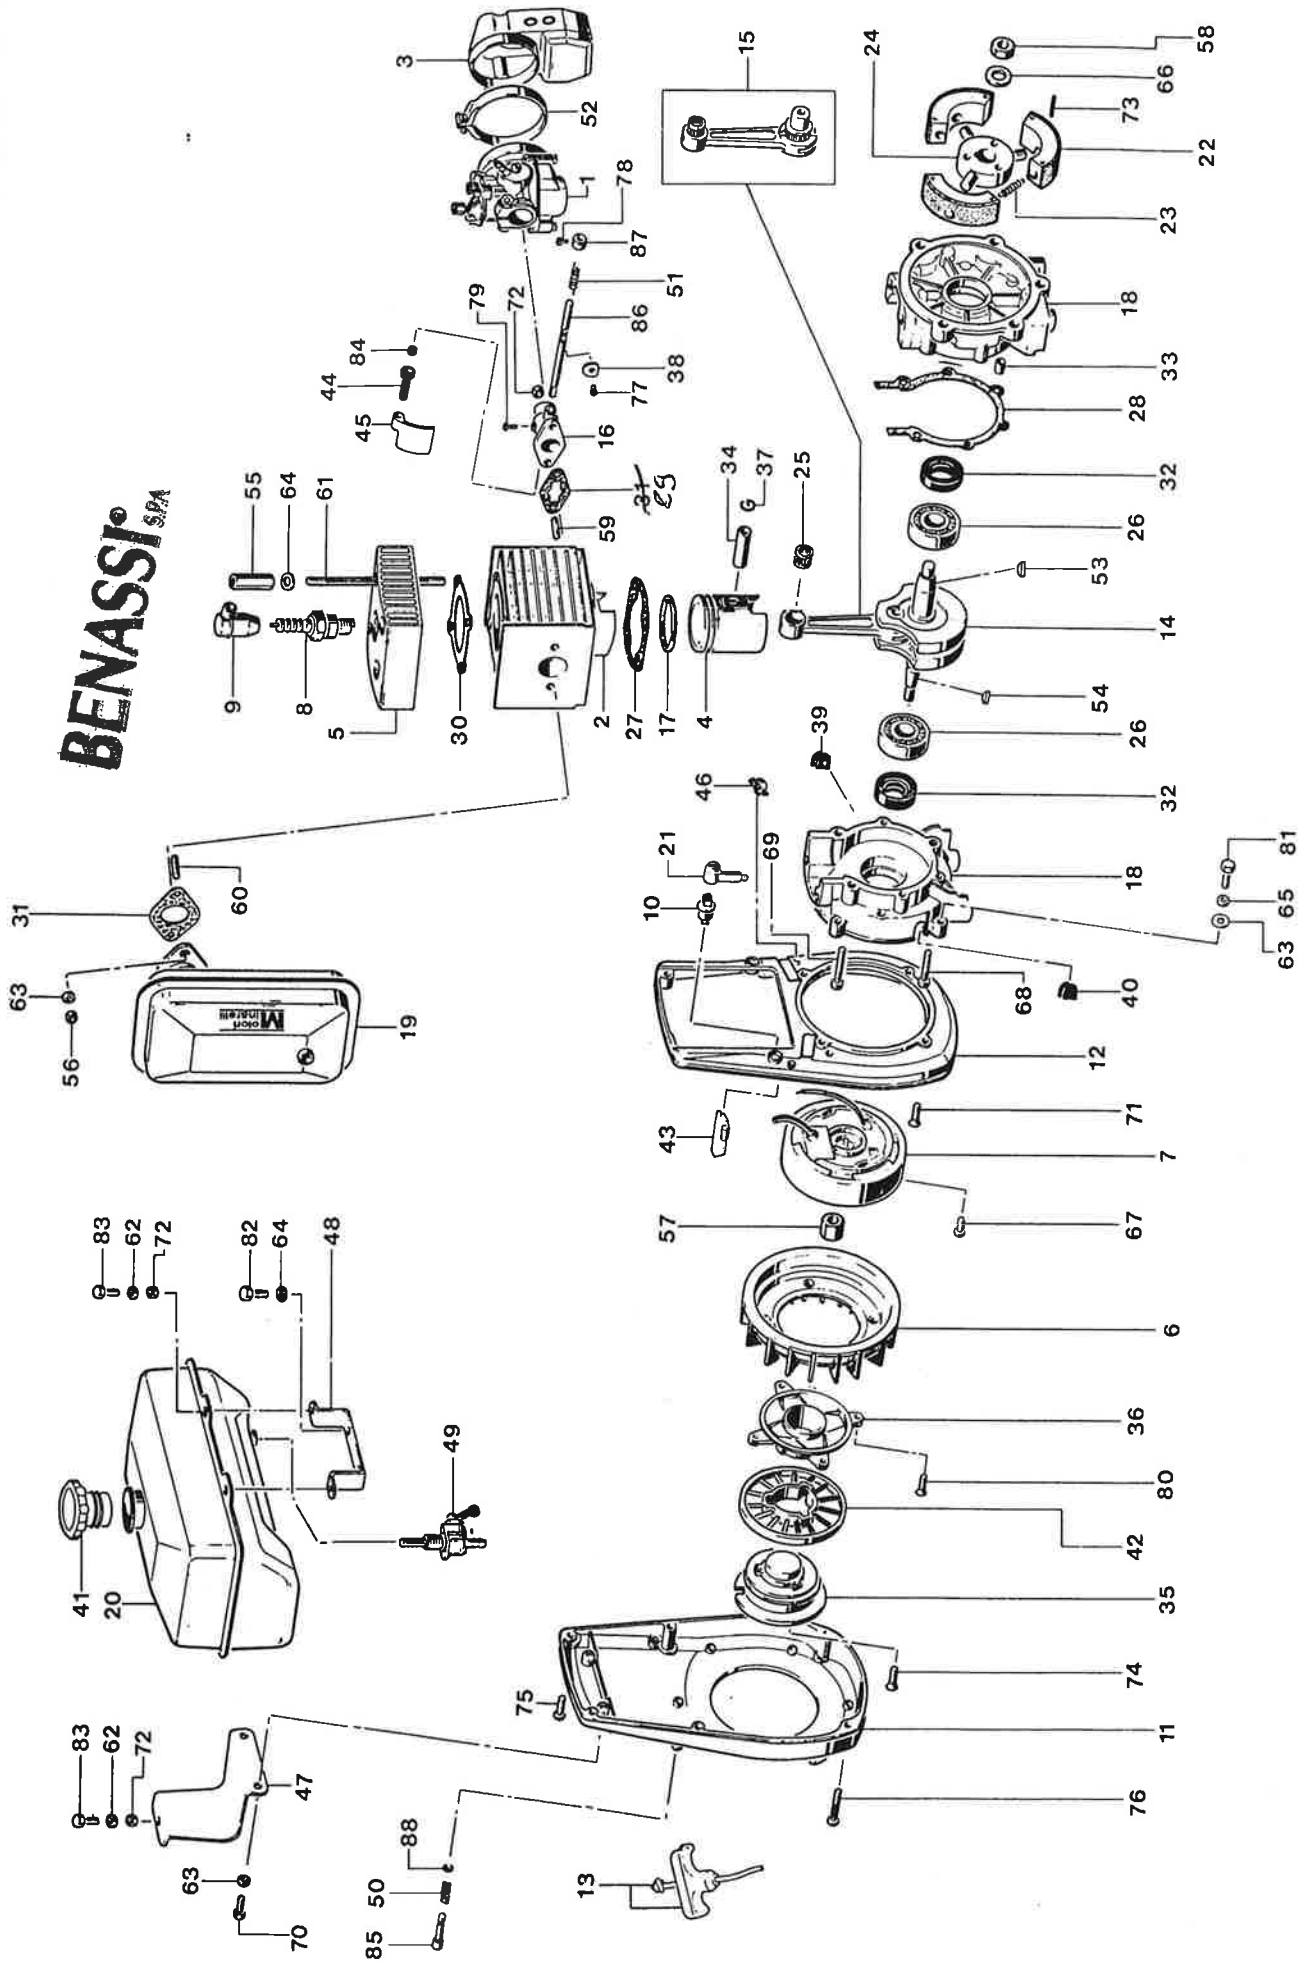

BENASSI
S.p.A.

PARTI DI RICAMBIO MOTORE I - 80

Tav. 35

BENASSI® SPA

Fig.	Codice	Qt.	Descrizione	Fig.	Codice	Qt.	Descrizione
1	0103400011	1	Carburatore (gas a filo)	26	0103500260	2	Cuscinetto
1	0103500011	1	Carburatore (gas a man.)	27	0103500270	1	Guarnizione cilindro
2	0103500020	1	Cilindro	28	0103500280	1	Guarnizione semicarter
3	0103400031	1	Cuffia S33 completa	29	0103500290	1	Guarnizione aspirazione
3	0103400032	1	Presa aria	30	0103500300	1	Guarnizione testa
4	0103500041	1	Pistone nudo magg.	31	0103500310	1	Guarnizione scarico
4	0103500040	1	Pistone nudo ø 48	32	0103500320	2	Paraolio
5	0103500050	1	Testa	33	0103500330	3	Grano carter
6	0103500060	1	Ventola	34	0103500340	1	Spinotto
7	0103400071	1	Volano magnete	35	-	1	Puleggia avv. sin.
7	0103500072	1	Volano magnete	35	0103400390	1	Puleggia avv. dx.
7	0103400073	1	Volano magnete	36	0103500360	1	Supporto puleggia
7	0103400074	1	Volano magnete	37	0103500370	2	Anello fermo spinotto
8	0103400080	1	Candele Bosch	38	0103500380	1	Farfalla per regolatore
9	0103500090	1	Pipetta candela	39	0103500390	1	Gommino passafilo
9	0103400092	1	Pipetta candela	40	0103500400	1	Gommino chius.asola carter
9	0103400093	1	Pipetta candela	41	0103400370	1	Tappo serbatoio
10	0103500100	1	Morsettiere completa	42	0103400390	1	Reticella per autoav.
11	0103500110	1	Convogliatore nudo	43	0103500430	1	Paratia aria destra
11	-	1	Convogliatore c/pulsante	43	0103500431	1	Paratia aria sinistra
11	-	1	Convogliatore c/filetto	44	0103500440	1	Busta porta feltro
11	-	1	Convogliatore completo	45	0103500450	1	Banderuola per regolatore
12	0103500120	1	Supporto conv. nudo	46	0103400390	1	Passacavo a pressione
12	-	1	Supporto conv.	47	0103500470	1	Supporto serbatoio inf.
12	-	1	Supporto conv.c/morset. sx	48	0103500480	1	Supporto serbatoio sup.
12	-	1	Supporto conv.c/morset. dx	49	0103400400	1	Rubinetto completo
13	0103400130	1	Fune completa	50	0103400410	1	Molla pulsante massa
14	0103500140	1	Imbiellaggio senza gabbia	51	0103500510	1	Molla richiamo per reg.
15	0103500150	1	Biella	52	0103400420	1	Fascetta
16	0103400160	1	Pipetta carburatore	53	0103500530	1	Chiavetta
16	0103500161	1	Pipetta carburatore lat.	54	0103400430	1	Chiavetta
16	0103500162	1	Pipetta carburatore reg.pn.	55	0103500550	4	Colonnetta
17	0103500170	2	Segmento ø 48	56	0103500560	2	Dado M6x6
18	0103500180	1	Carter	57	0103500570	1	Dado M10x1,25
19	-	1	Marmitta (vedi cat.macc.)	58	0103500580	1	Dado M12x1,25
20	0103500200	1	Serbatoio completo	59	0103500590	2	Prigioniero M5x24,6
21	0103400210	1	Capuccio morsettiera	59	0103500591	2	Vite TE M5x18
22	0103500220	3	Ceppo friz.compl. ø 81 sec.	60	0103500600	2	Prigioniero M6x28
22	0103500221	3	Ceppo friz.compl. ø 81 b.o.	61	0103500610	4	Prigioniero M7x118
23	0103500230	3	Molla rich.ceppi	62	0103400450	5	Rondella bisellata ø 5
24	0103500240	1	Mozzo c/perni	63	0103500630	5	Rondella bisellata ø 6
25	0103500250	1	Gabbia	64	0103500640	6	Rondella bisellata ø 7