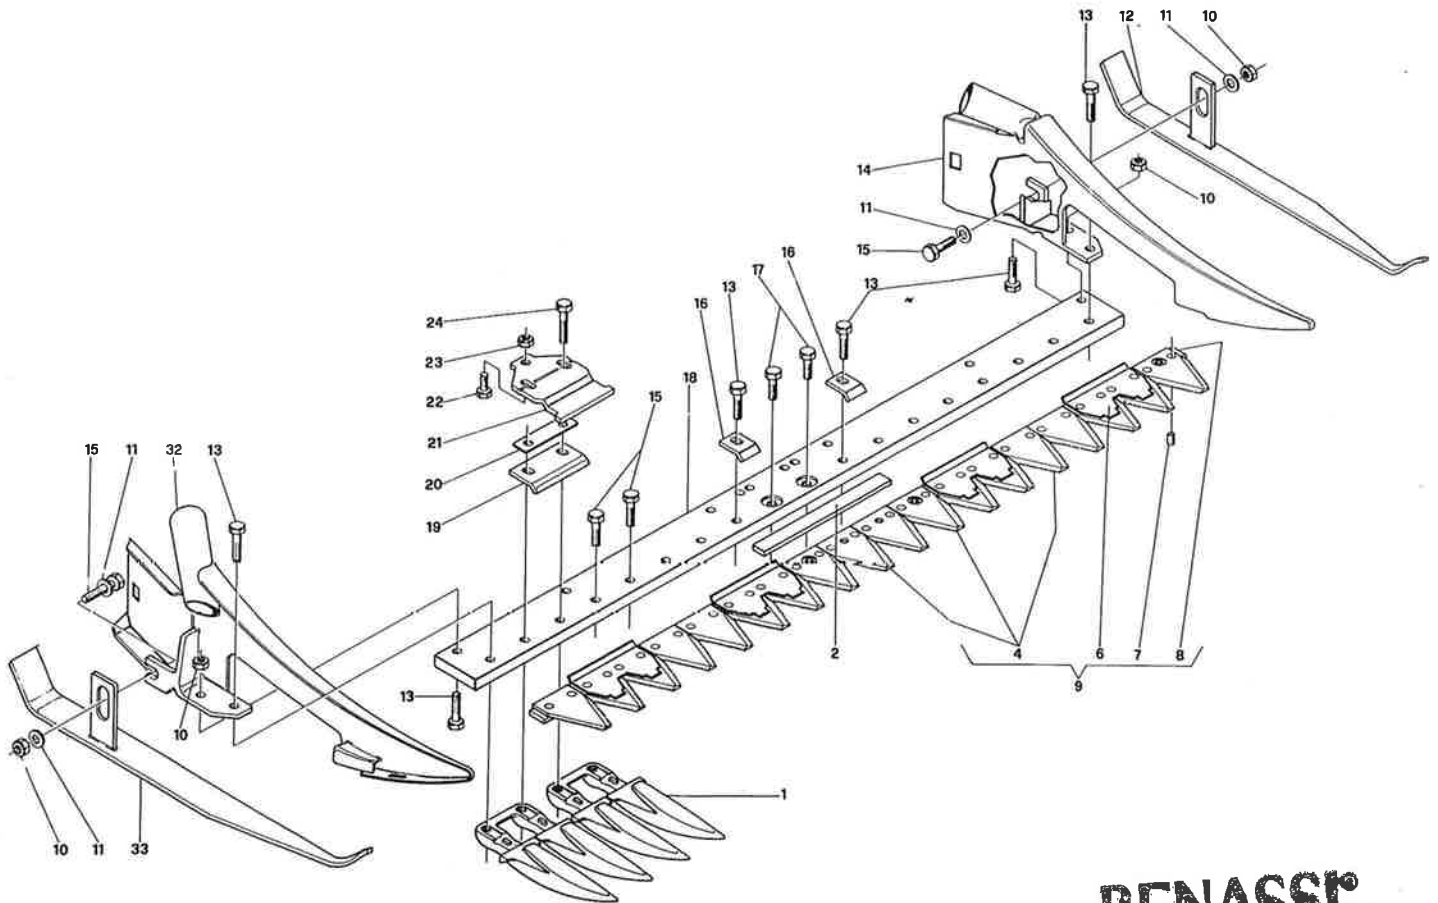

TAV. 182 - BARRA SEMIFITTA CENTRALE cm. 92 MOV. SECCO

ri.be.

BENASSI SPA

Pos.	Codice	Descrizione	Q.tà	Pos.	Codice	Descrizione	Q.tà
1	02.071.0.005.0	Dente Doppio Smf	9	15	02.006.0.012.0	Vite	2
2	02.182.0.002.0	Striscia di consumo	1	16	02.163.0.021.0	Premistriscia	2
4	02.070.0.003.0	Sezione di lama	18	17	02.006.0.034.0	Vite	2
6	02.182.0.006.0	Piastrina pulizia	4	18	02.182.0.018.0	Piastra forata	1
7	02.006.0.031.0	Ribattini	36	19	02.162.0.017.0	Piastrina	4
8	02.182.0.008.0	Asta forata	1	20	02.162.0.016.0	Rasamento	4
9	02.182.0.009.0	Lama Cpl 18 Sez.	1	21	02.162.0.014.0	Premilama	4
10	02.011.0.051.0	Dado	4	22	02.182.0.022.0	Vite speciale	4
11	02.011.0.034.0	Rondella	4	23	02.006.0.014.0	Dado	4
12	02.162.0.025.0	Suola per scarpa sx	1	24	02.011.0.048.0	Vite	8
13	02.023.0.018.0	Vite	4	32	02.162.0.011.0	Scarpa dx	1
14	02.162.0.023.0	Scarpa sx	1	33	02.162.0.010.0	Suola per scarpa dx	1
					02.182.0.000.0	Barra Cpl	1