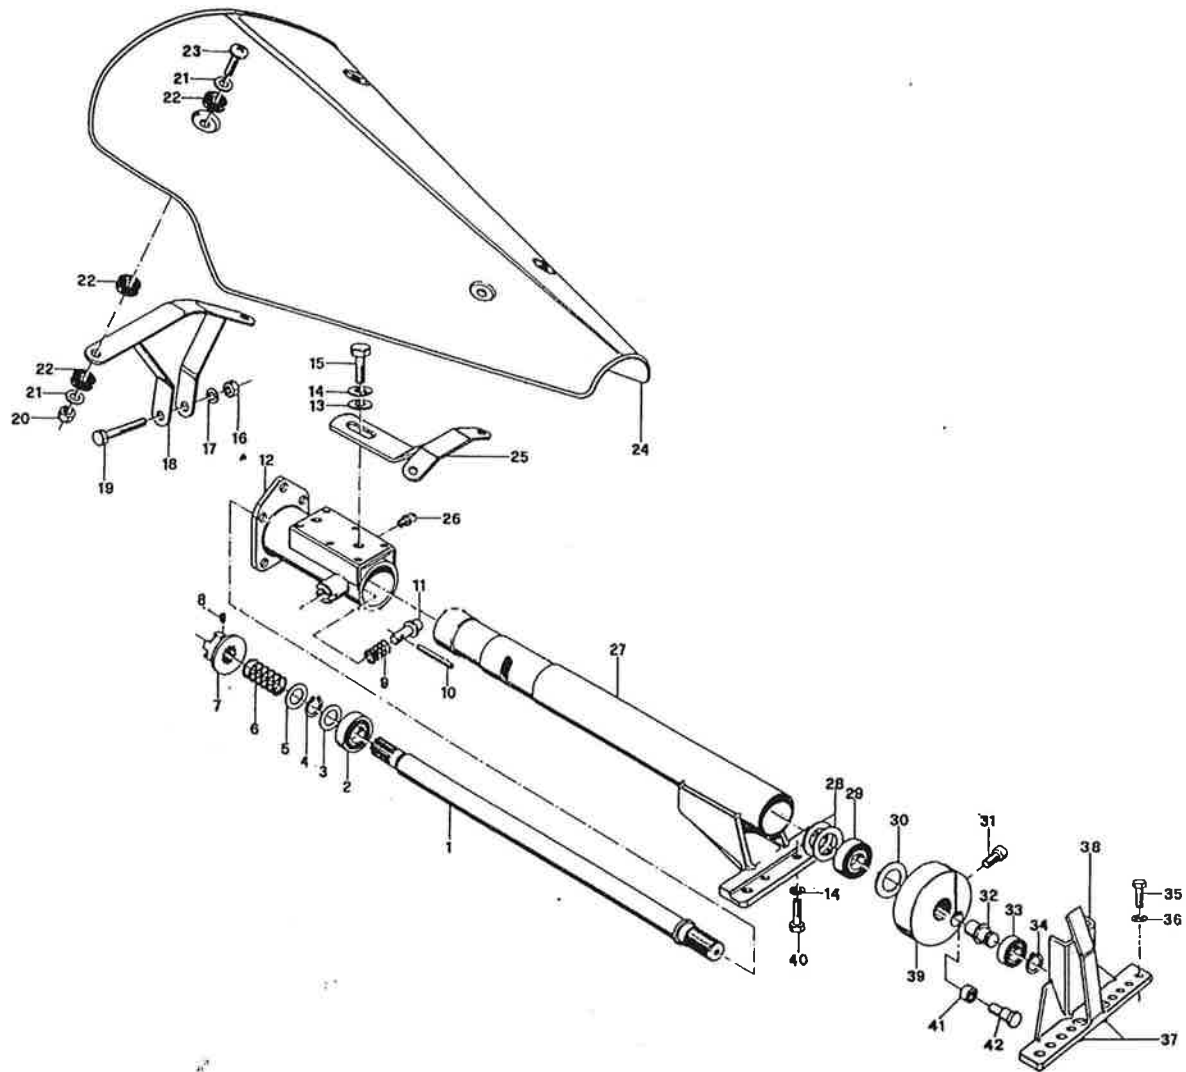

POS.	CODICE	DESCRIZIONE	Q.TA'

1	0220200010	Albero comando barra	1
2	0220200020	Cuscinetto	1
3	0200700180	Spessore	1
4	0200800260	Seeger	1
5	0200700180	Spessore	1
6	0206900160	Molla	1
7	0206900170	Collarino	1
8	0206900180	Vite	1
9	0207810530	Molla	1
10	0207810540	Spina	1
11	0207810520	Perno	1
12	0220200120	Supporto	1
13	0201100340	Rondella	1
14	0200600110	Rondella	5
15	0200600340	Vite	1
16	0200100080	Dado	1
17	0200300160	Rondella	1
18	0206800070	Supporto	1
19	0206800080	Vite	1
20	0201000110	Dado	4
21	0200600490	Rondella	8
22	0200200050	Rondella	12

POS.	CODICE	DESCRIZIONE	Q.TA'

23	0200600480	Vite	4
24	0220200240	Cofano	1
25	0220200250	Supporto	1
26	0206900220	Ingrassatore	1
27	0220200270	Supporto barra	1
28	0200700150	Spessore	2
29	0203001160	Cuscinetto	1
30	0206600630	Rondella	1
31	0206900080	Vite	1
32		Vedi pos. 41/42	
33		Vedi pos. 41/42	
34	0200800680	Seeger	1
35	0200600330	Vite	2
36	0200100050	Rondella	2
37	0200600290	Perno	2
38	0217600260	Testina	1
39	0206900070	Volano	1
40	0200600120	Vite	4
41	0217600290	Boccola	1
42	0217600280	Perno	1