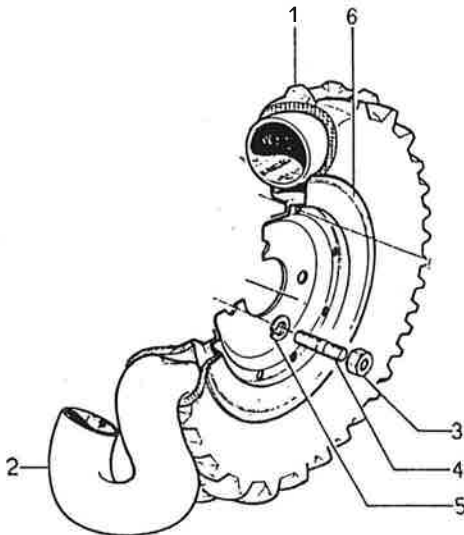

Tav. 74 GRUPPO RUOTE F 200/1V

ri.be.

<u>POS.</u>	<u>CODICE</u>	<u>DESCRIZIONE</u>	<u>Q.TA'</u>
1	02.011.0.064.0	Copertura 3508 sem.	2
2	02.011.0.062.0	Camera aria 3508	2
3	02.011.0.051.0	Dado M10	8
4	02.018.0.051.0	Prigioniero	4
5	02.006.0.011.0	Rondella Grower	4
6	02.011.0.063.0	Cerchio	2
	02.011.0.065.0	Ruota 3.50.8 Semipiena