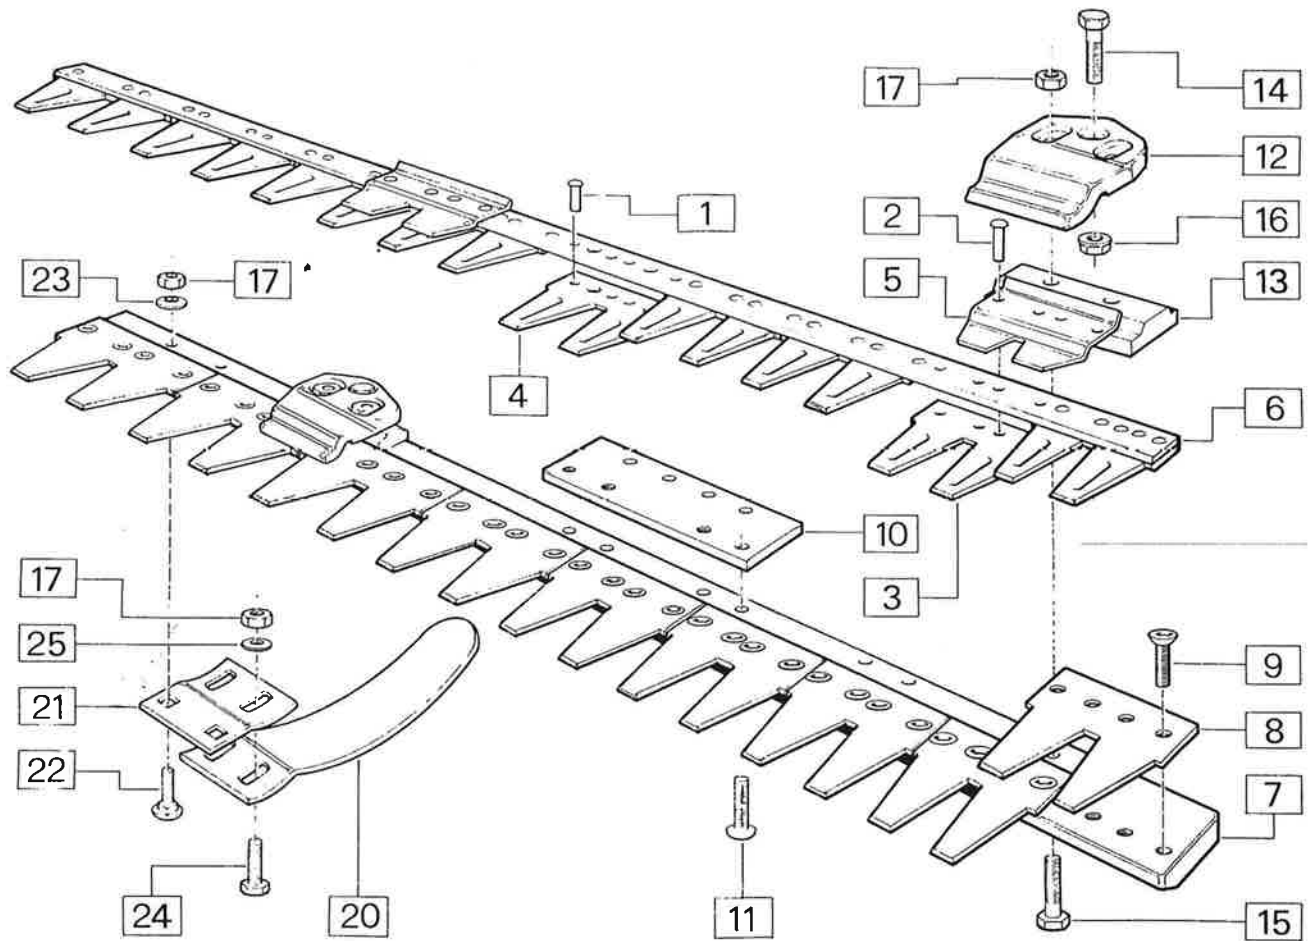

<u>POS.</u>	<u>CODICE</u>	<u>DESCRIZIONE</u>	<u>Q.TA</u>	<u>POS.</u>	<u>CODICE</u>	<u>DESCRIZIONE</u>	<u>Q.TA</u>
1	02.072.0.001.0	Chiodo		13	02.072.0.013.0	Guida premilama	
2	02.072.0.002.0	Chiodo		14	02.072.0.014.0	Vite	
3	02.072.0.003.0	Sezione lama doppio		15	02.072.0.015.0	Vite	
4	02.072.0.004.0	Sezione lama doppio		16	02.072.0.016.0	Dado	
5	02.072.0.005.0	Piastrina di consumo		17	02.072.0.017.0	Dado	
6	02.072.0.006.0	Striscia Fiss.sezioni		20	02.072.0.020.0	Suola	
7	02.072.0.007.0	Piastrina supp.dente		21	02.072.0.021.0	Supporto suola	
8	02.072.0.008.0	Dente doppio		22	02.072.0.022.0	Vite	
9	02.072.0.009.0	Chiodo		23	02.072.0.023.0	Rondella	
10	02.072.0.010.0	Piastra		24	02.072.0.024.0	Vite	
11	02.072.0.011.0	Vite		25	02.072.0.025.0	Rondella	
12	02.072.0.012.0	Premilama			02.072.0.000.0	Barra Falciante Cm.102	
					02.072.0.000.1	Lama Cpl Cm.102