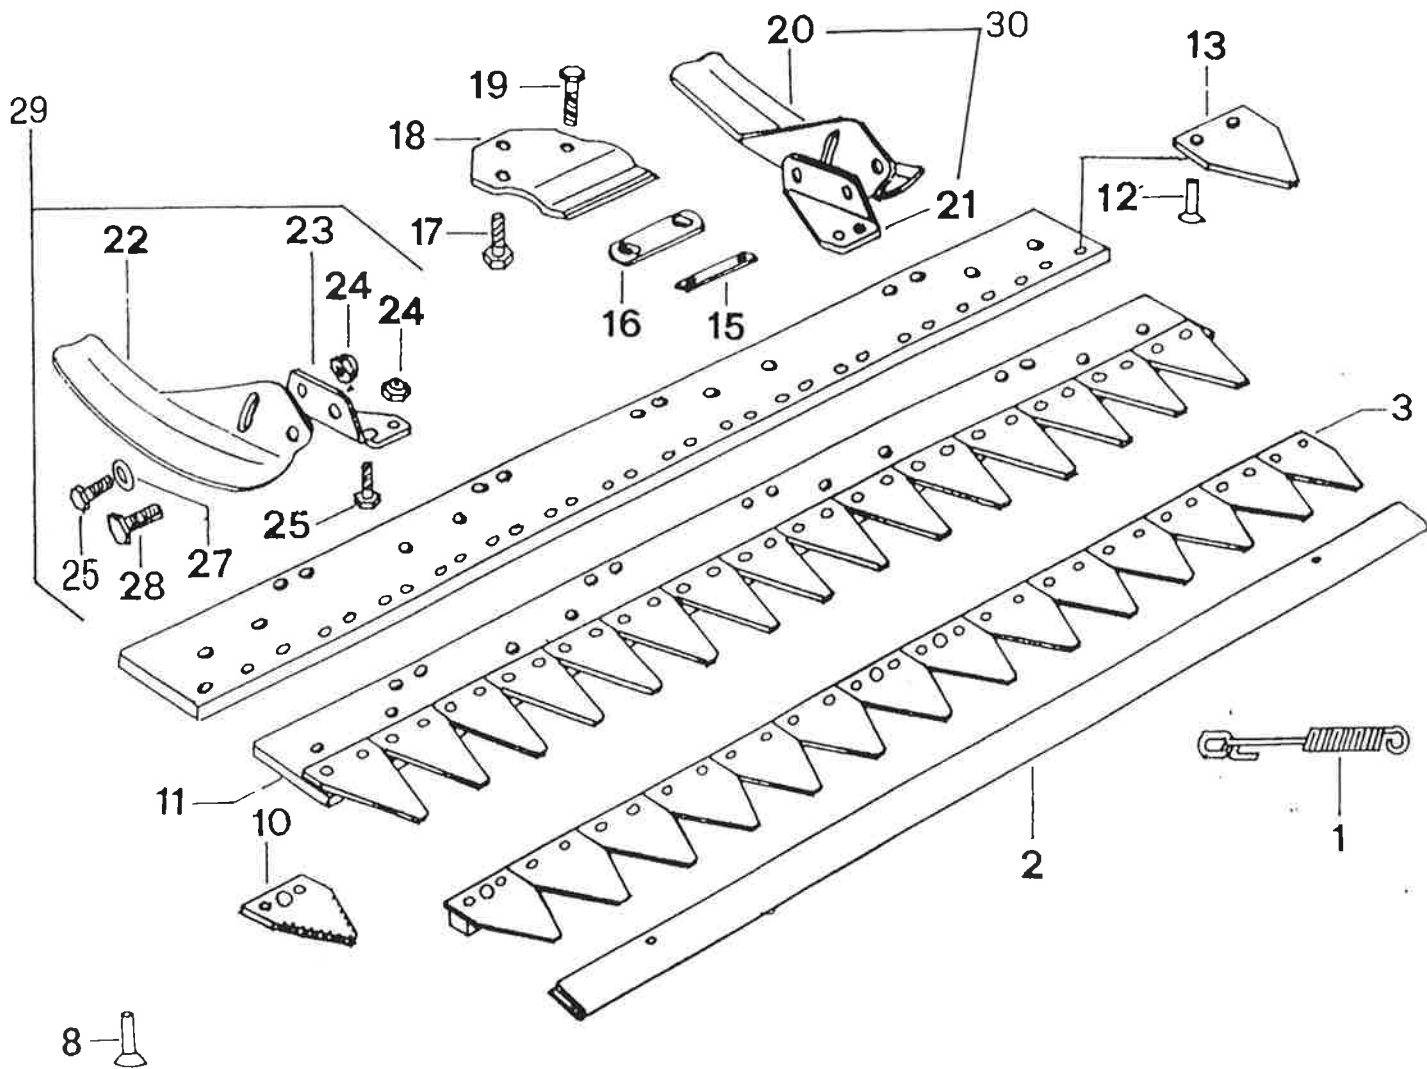

POS.	CODICE	DESCRIZIONE	Q.TA'
40	0221700400	Perno	1
41	0221700410	Supporto	1
42	0201800710	Prigioniero	3
43	0209800420	Prigioniero	1
44	0200900200	Tappo olio 252/76	1
45	0206600590	Forcella	1
46	0201700920	Spina elastica	1
47	0221700470	Supporto barra	1
48	0200400020	Copiglia	1
49	0200300160	Rondella	4
50	0200100380	Vite	2
51	0221700510	Boccola	2
52	0221700520	Braccio	1
53	0200100520	Dado	1
54	0221700540	Cono per biella	2
55	0221700550	Gommino	1
56	0221700560	Vite	1
57	0206600450	Cuscinetto	1
58	0200100580	Seeger	1
59	0221700590	Biella	1
60	0221700600	Albero	1
61	0200100540	Seeger	1
62	0221700620	Astuccio	1
63	0221700630	Anello di tenuta	1
64	0200800220	Spessore	1
65	0221700650	Corona	1
66	0221700660	Collarino	1
67	0221700670	Molla	1
68	0206600630	Spessore	1
69	0206600640	Vite	4
70	0200700080	Spessore	4
71	0222300710	Boccola	1
72	0222300720	Vite	1
73	0222300730	Biella	1

POS.	CODICE	DESCRIZIONE	POS.	CODICE	DESCRIZIONE
1	02.072.0.001.0	Ribattino	11	02.072.0.013.0	Piastrina consumo
2	02.072.0.002.0	Ribattino	12	02.218.0.012.0	Vite TE M8x30
3	02.072.0.003.0	Sezione lama doppia 4 fori	13	02.072.0.015.0	Vite TE M8x45
4	02.072.0.004.0	Sezione lama doppia 6 fori	14	02.072.0.017.0	Dado M8
5	02.084.0.007.0	Piastrina consumo	15	02.072.0.016.0	Dado VM8
6	02.218.0.006.0	Lama cm.71	16	02.218.0.016.0	Slitta
6	02.218.0.006.1	Lama cm.81	17	02.072.0.020.0	Pattino
6	02.218.0.006.2	Lama cm.91	18	02.072.0.021.0	Supporto pattino
7	02.216.0.072.0	Barra Falc.cm. 71	19	02.084.0.015.0	Vite TE M8x25
7	02.216.0.072.1	Barra Falc.cm. 81	20	02.072.0.023.0	Rondella
7	02.216.0.072.2	Barra Falc.cm. 91	21	02.218.0.021.0	Vite <i>TE M8x45</i>
8	02.072.0.008.0	Dente Doppio	22	02.218.0.022.0	Rondella
9	02.072.0.009.0	Chiodo			
10	02.072.0.012.0	Premilama			