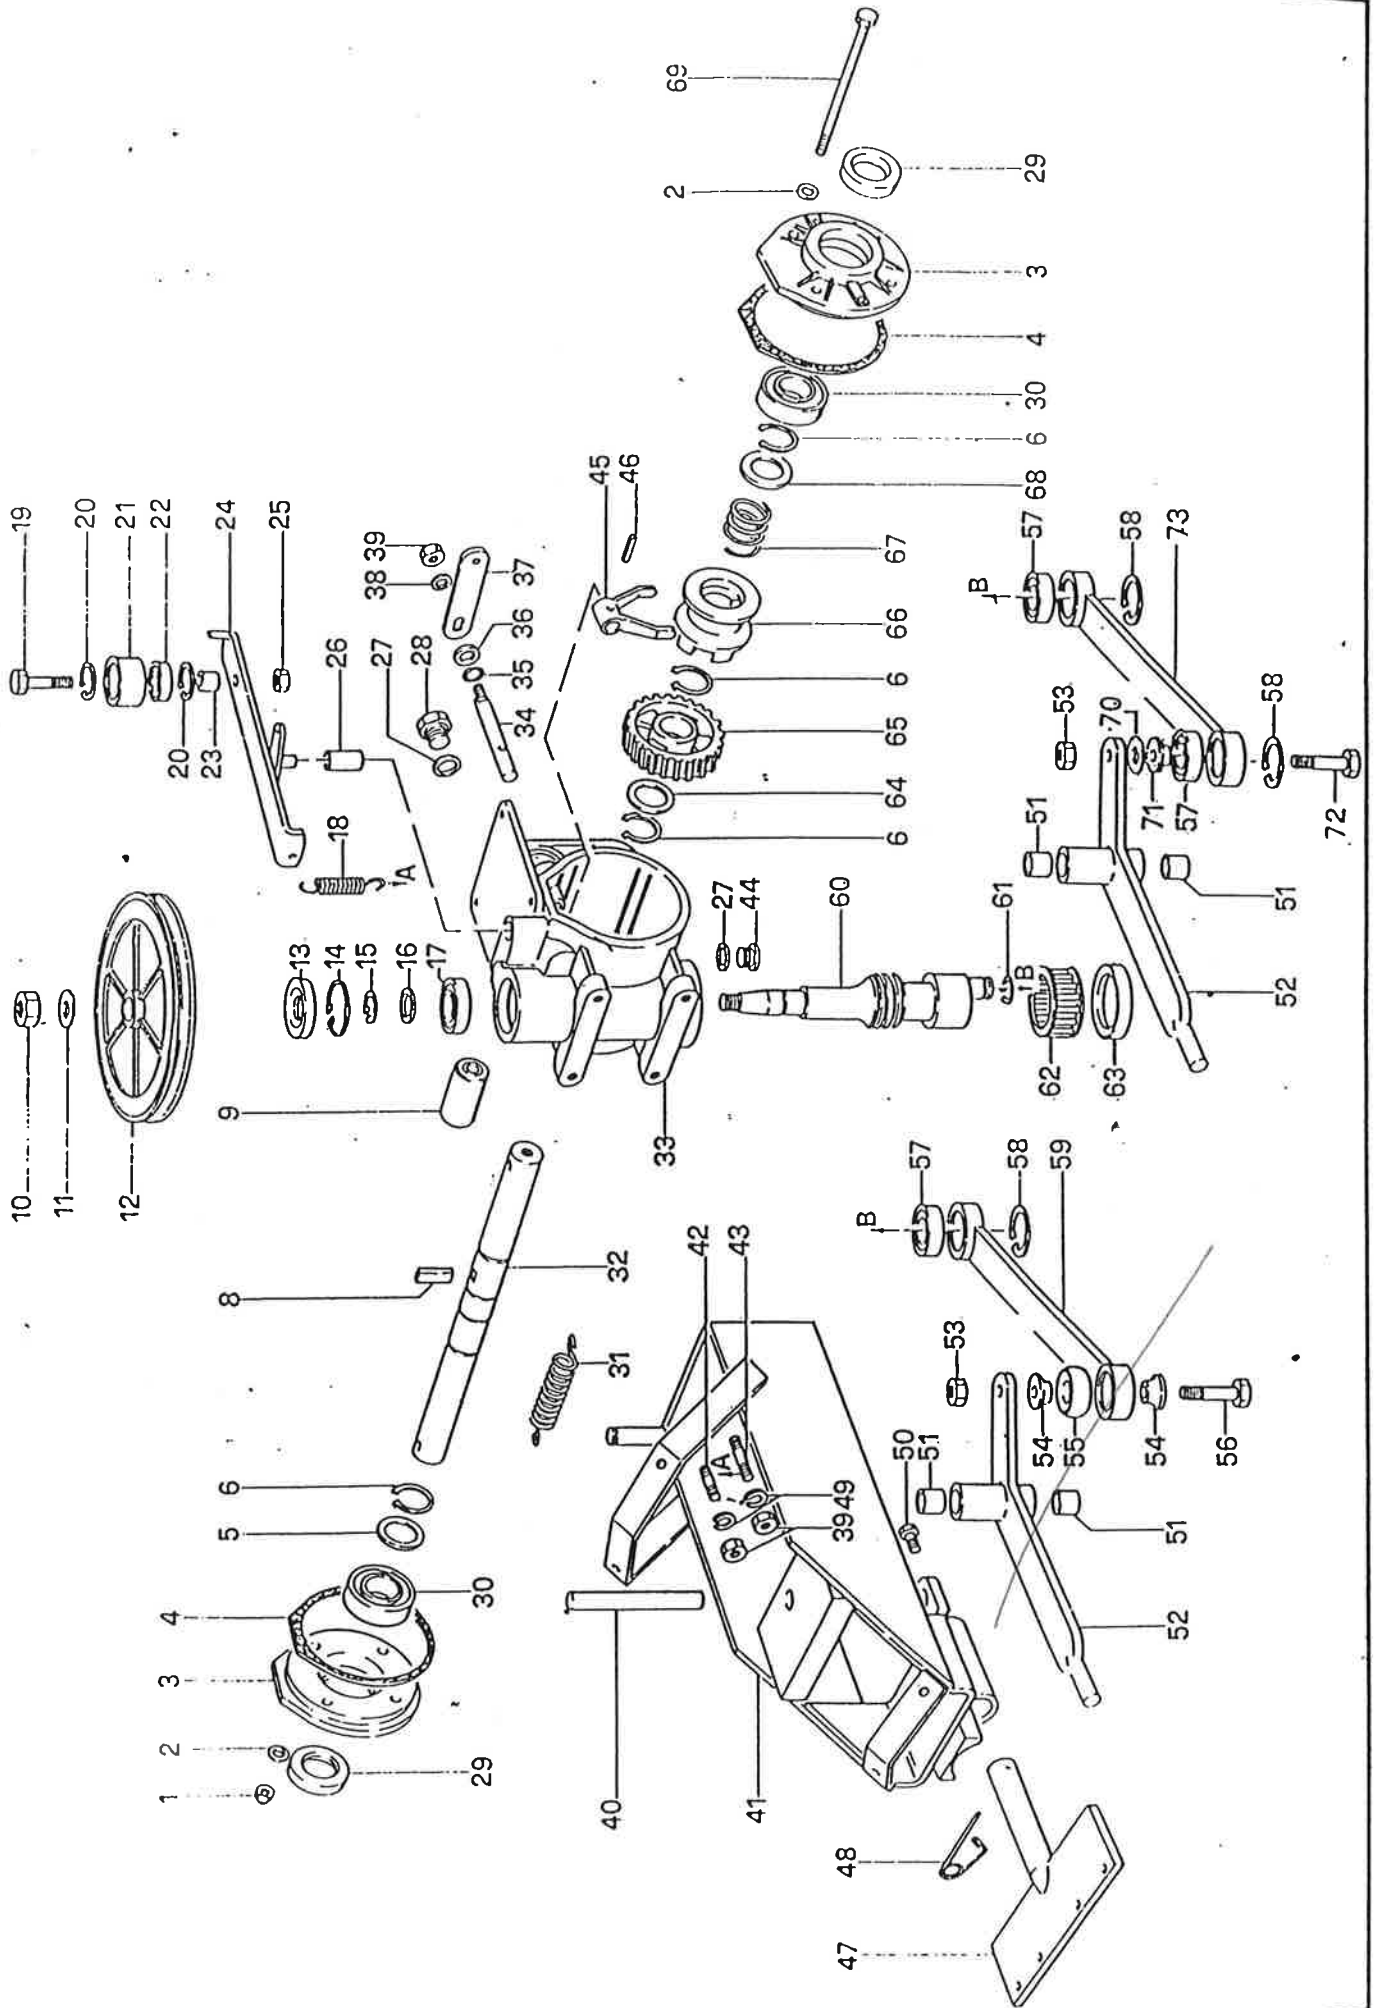

MOTOFALCIATRICE

F 180

= F 214

Tav. 223

GRUPPO TRASMISSIONE F. 180

POS.	CODICE	DESCRIZIONE	Q.TA'
1	0200100010	Dado	4
2	0200100020	Rondella	8
3	0206600260	Coperchio	2
4	0206600760	Guarnizione	2
5	0200800220	Spessore	1
6	0200700100	Seeger	4
8	0221700080	Chiavetta	1
9	0206600330	Antivibrante	2
10	0201100610	Dado	1
11	0203000070	Rosetta	1
12	0221700120	Puleggia	1
13	0200700200	Anello di tenuta	1
14	0200700450	Seeger	1
15	0200600540	Seeger	1
16	0200700180	Spessore	1
17	0200700220	Cuscinetto	1
18	0221700180	Molla	1
19	0200600150	Vite speciale	1
20	0221700200	Seeger	2
21	0221700210	Bussola	1
22	0204700390	Cuscinetto	1
23	0221700230	Distanziale	1
24	0221700240	Braccio	1
25	0207810550	Dado	1
26	0221700260	Boccola	1
27	0200900210	Rondella	2
28	0200900200	Tappo olio	1
29	0206600290	Anello di tenuta	2
30	0200100090	Cuscinetto	2
31	0221700310	Molla	1
32	0222300320	Albero porta ruote	1
33	0221700330	Corpo centrale	1
34	0221700340	Asta	1
35	0206600470	Anello di tenuta	1
36	0200700080	Spessore	1
37	0221700370	Levetta	1
38	0200100050	Rosetta	1
39	0200100080	Dado	5

POS.	CODICE	DESCRIZIONE	Q.TA'
40	0221700400	Perno	1
41	0221700410	Supporto	1
42	0201800710	Prigioniero	3
43	0209800420	Prigioniero	1
44	0200900200	Tappo olio 252/76	1
45	0206600590	Forcella	1
46	0201700920	Spina elastica	1
47	0221700470	Supporto barra	1
48	0200400020	Copiglia	1
49	0200300160	Rondella	4
50	0200100380	Vite	2
51	0221700510	Boccola	2
52	0221700520	Braccio	1
53	0200100520	Dado	1
54	0221700540	Cono per biella	2
55	0221700550	Gommino	1
56	0221700560	Vite	1
57	0206600450	Cuscinetto	1
58	0200100580	Seeger	1
59	0221700590	Biella	1
60	0221700600	Albero	1
61	0200100540	Seeger	1
62	0221700620	Astuccio	1
63	0221700630	Anello di tenuta	1
64	0200800220	Spessore	1
65	0221700650	Corona	1
66	0221700660	Collarino	1
67	0221700670	Molla	1
68	0206600630	Spessore	1
69	0206600640	Vite	4
70	0200700080	Spessore	4
71	0222300710	Boccola	1
72	0222300720	Vite	1
73	0222300730	Biella	1