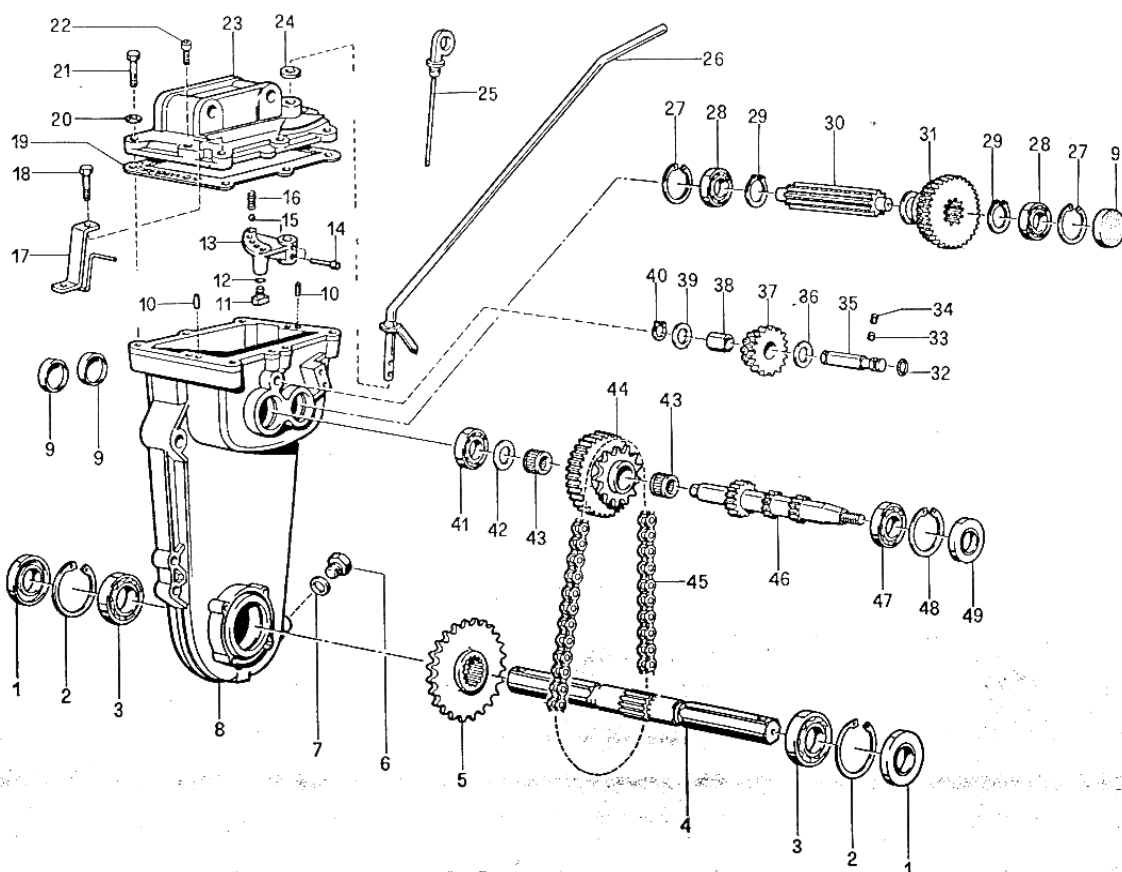

### **TAVOLE RICAMBI**

POS.	CODICE	DESCRIZIONE	Q.TA'
------	--------	-------------	-------

1	0223700420	Cofano prot.pulegge	1
2	03237216917/A	Appoggia motore	1
3	0223700030	Cinghia trapezoidale	2
4	03237215949	Puleggia B&S - HONDA	1
4	03237216873	Puleggia MITSUBISHI	1
5	0223700050	Boccola	2
6	0203210230	Dado M10	2
7	0201600160	Seeger	2
8	0227500580	Cuscinetto	2
9	0227501280	Seeger	2
10	03237215986	Rullo tendicinghia	1
11	0207600960	Spessore	
12	03237215990	Bilancere	1
13	0200900290	Vite TE M8X40	4
14	0222700120	Dado M8	6
15	0221600730	Vite TE M8X35	2
16	0223700160	Copiglia speciale	1
17	0223700170	Vite TE M10X70	1
*18	0351153700	Ruotino cpl	1
19	03237215967	Perno	1
20	03237216068	Maniglia	1
21	03237216916/A	Piatto	1
22	03237216819	Supporto motore	1
23	03237216009	Cavallotto	1
24	03237213092	Galletto fiss.cofano	2

POS.	CODICE	DESCRIZIONE	Q.TA'
------	--------	-------------	-------

1	0209700580	Anello Tenuta 25x58x8	2
2	0200800270	Anello Seeger	2
3	0200100090	Cuscinetto	2
4	03238215292	Albero fresa	1
5	03238215291	Ruota Dent.	1
6	0203000830	Tappo Liv..Olio	1
7	0200100410	Rondella Tappo olio	1
8	03238215281	Carter Trasmissione	1
9	03238215688	Cappello	2
10	0200100270	Spina Cilindrica	2
11	03238201426	Pastiglia	1
12	0223800120	Anello OR 2015	1
13	0328215290	Selettore interno	1
14	0223800140	Vite TCEI	1
15	0223800150	Sfera in acciaio	1
16	03238214082	Molla	1
17	03238216008	Piastrina	1
18	0200200160	Vite TE M8x30	1
19	03238215293	Guarnizione	1
20	0200100070	Rondella Bis. D8	8
21	0221600730	Vite TE M8x35	7
22	0200700400	Vite TCEI M6x16	1
23	03238215282	Coperchio	1
24	0200100660	Anello di Tenuta 12x19x5	1
25	03238212338	Asta Livello Olio	1