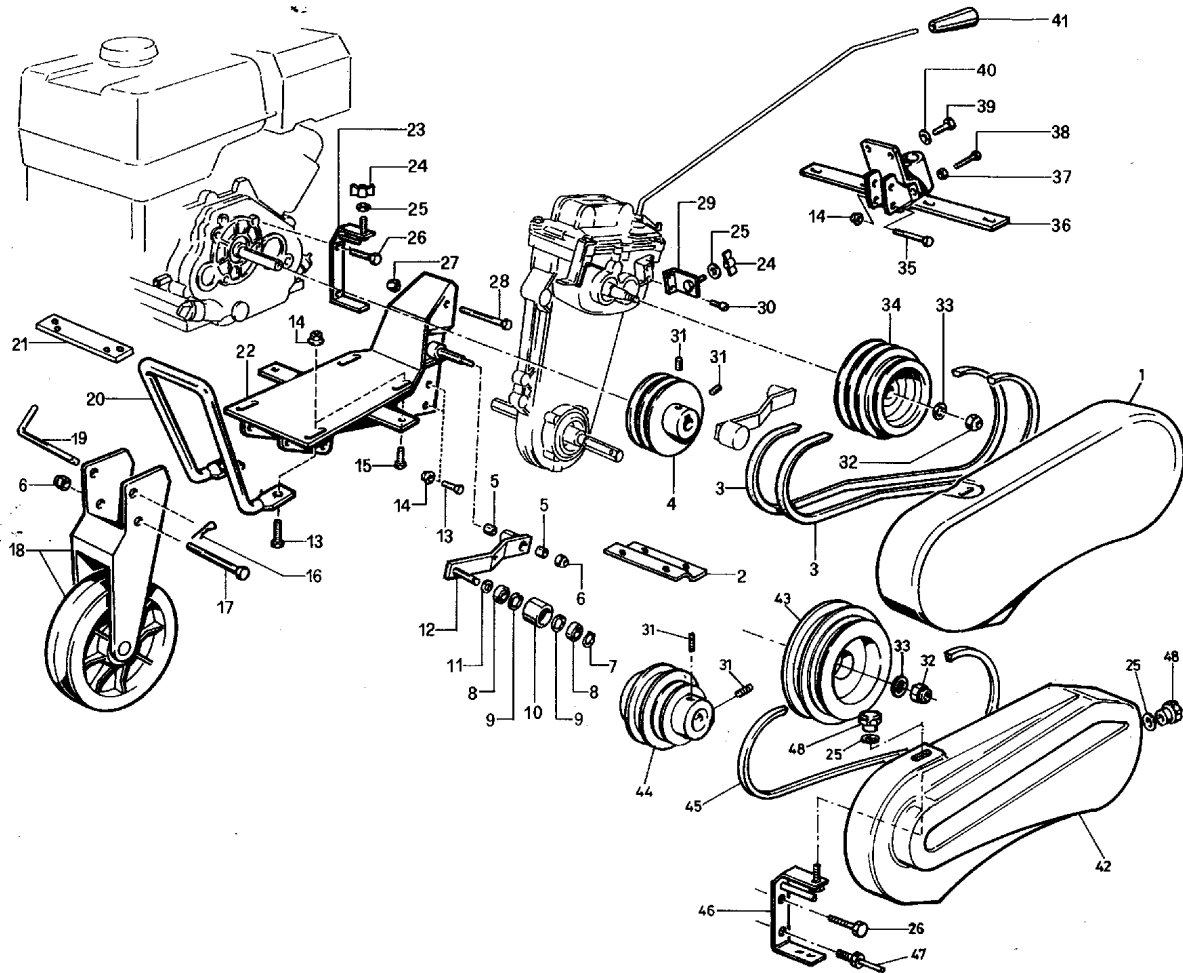

POS.	CODICE	DESCRIZIONE	Q.TA'

1	0223700420	Cofano prot.pulegge	1
2	03237216917/A	Appoggia motore	1
3	0223700030	Cinghia trapezoidale	2
4	03237215949	Puleggia B&S - HONDA	1
4	03237216873	Puleggia MITSUBISHI	1
5	0223700050	Boccola	2
6	0203210230	Dado M10	2
7	0201600160	Seeger	2
8	0227500580	Cuscinetto	2
9	0227501280	Seeger	2
10	03237215986	Rullo tendicinghia	1
11	0207600960	Spessore	
12	03237215990	Bilancere	1
13	0200900290	Vite TE M8X40	4
14	0222700120	Dado M8	6
15	0221600730	Vite TE M8X35	2
16	0223700160	Copiglia speciale	1
17	0223700170	Vite TE M10X70	1
*18	0351153700	Ruotino cpl	1
19	03237215967	Perno	1
20	03237216068	Maniglia	1
21	03237216916/A	Piatto	1
22	03237216819	Supporto motore	1
23	03237216009	Cavallotto	1
24	03237213092	Galletto fiss.cofano	2

POS.	CODICE	DESCRIZIONE	Q.TA'

25	0200300170	Rondella	
26	00206600810	Vite 5/16	2
27	0222500620	Dado autobl.	1
28	0223700280	Vite TE M12X75	1
29	03237216156	Supporto carter	1
30	0223700300	Vite TCE M6X12	2
31	0206900180	Grano	2
32	03237314725	Dado autob.	1
33	0202400140	Rondella	2
34	03237215950	Puleggia	1
35	0223700350	Vite TE M8X45	2
36	03237215315	Supporto	1
37	0200600140	Dado M10	2
38	0207900100	Vite M10X45	2
39	0200600120	Vite TE M10X25	2
40	0201100340	Rondella bis.	2
41	0202400100	Pomello	1
42	0223700420	Cofano prot.pulegge	1
43	0223700430	Puleggia condotta	1
44	0223700440	Puleggia motore	1
45	0223700450	Cinghia	1
46	0223700460	Guida cinghia	1
47	0223700470	Perno guidacinghia	1
48	0223700480	Pomello	2