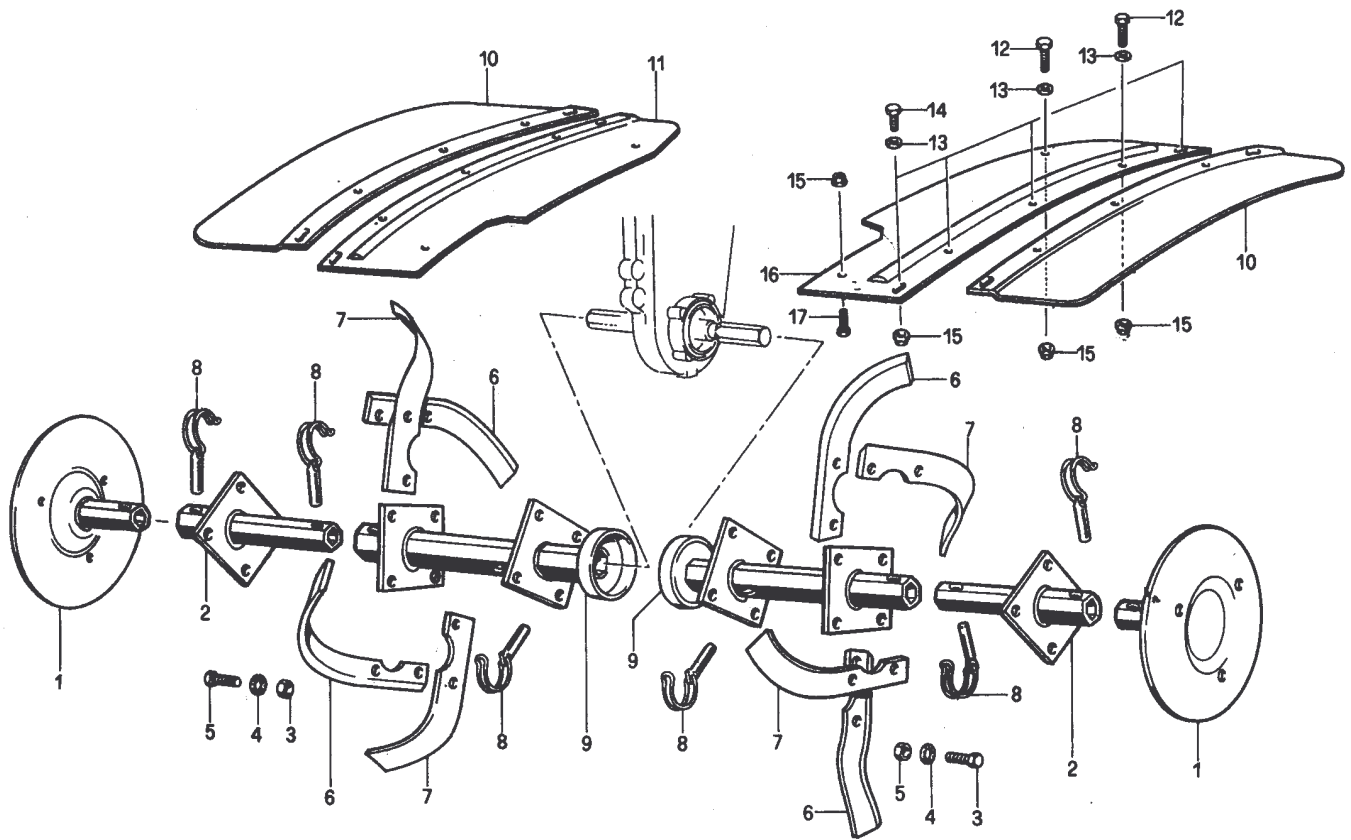

POS.	CODICE	DESCRIZIONE	Q.TA'

1	03239216968	Disco laterale	2
2	03239216970	Mozzo 2 e 3 pos.	2/4
3	0200600120	Vite TE 10x25	
4	0223900040	Rondella	
5	0207810550	Dado M10	
6	0223900060	Zappetta sx	
7	0223900070	Zappetta dx	
8	0233600230	Spinotto a scatto 8x45	6/8
9	03239216974	Mozzo porta lame	2
10	0223900100	Prolunga carter verde	2
11	0223900110	Protezione fresa dx	1
12	0200100160	Vite TE 8x20	4

POS.	CODICE	DESCRIZIONE	Q.TA'

13	0200100070	Rondella	12
14	0201000140	Vite TE 8x12	8
15	0222700120	Dado c/rondella	14
16	0223900160	Protezione fresa sx	1
17	0200100380	Vite TE M8x16	2