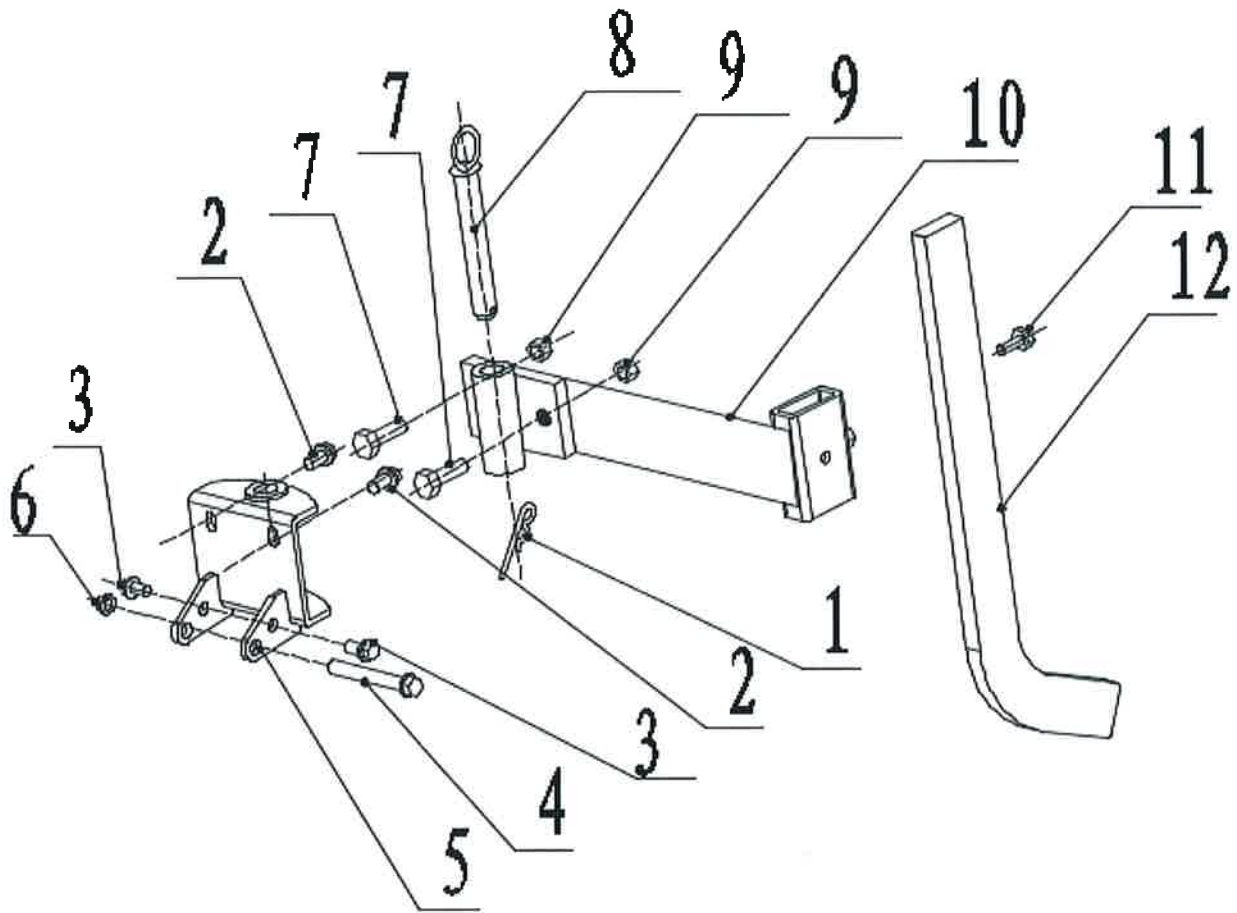

Pos.	Cod. Ricambi	Descrizione	Quantità
001	0243800120	COPPIGLIA A MOLLA D3x20 L60 (BL6000)	NR 1
002	0243700090	VITE TE FLANG.M8x30 DIN6921 ZNC BL6000	NR 2
003	0243500020	VITE TE FLANG.M8x16 DIN6921 ZNC BL6000	NR 2
004	0243500510	VITE TE FLANG.M10x85 F.P 8.8 ZNC BL6000	NR 1
005	0243500530	SUPP.BRACCIO SPERONE BL6000 RAL9005 NERO	NR 1
006	0220010370	DADO FLANGIATO M10 DIN6923 DENTEL. ZN	NR 1
007	0243800170	VITE TE M10x50 UNI5739 ZN CH16	NR 2
008	0243800110	SPINA BRACCIO SPERONE 16x130 BL6000	NR 1
009	0201100510	DADO M10 h8 MEDIO UNI5588 CH17	NR 2
010	0243800150	BRACCIO SPERONE BL6000 RAL9005 NERO	NR 1
011	0243800140	VITE SPECIALE M10x25 SPERONE BL6000	NR 1
012	0243800130	SPERONE A LAMA BL6000 RAL9005 NERO	NR 1