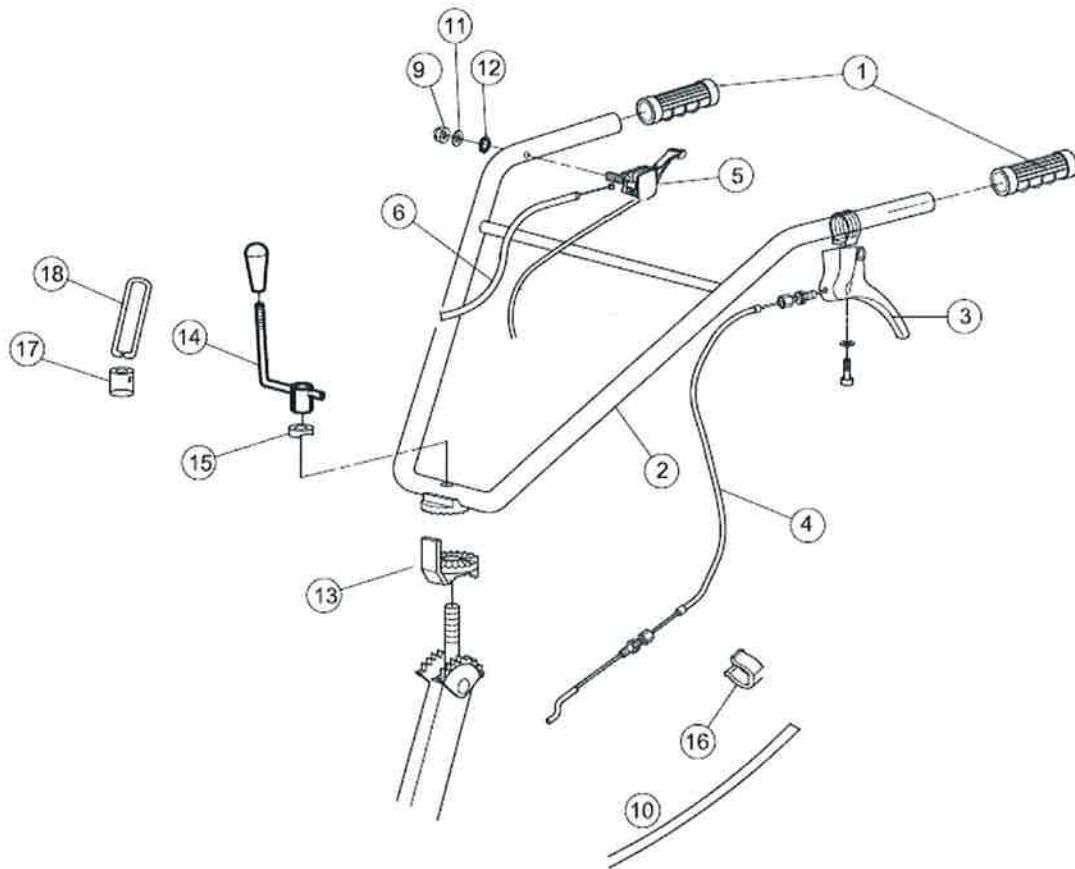

Pos.	Cod. Ricambi	Descrizione	Quantità
001	0226600200	MANOPOLA D.25 ART.1000 PVC DURO NERO	NR 2
002	0243800210	STEGOLA BL6000 TUBO D26 RAL9005 NERA	NR 1
003	0243810020	LEVA SINGOLA c/SICURA LAKS C22 BL6000	NR 1
004	0243810240	FILO INN. c/MOLLA BL6000 L.960 (LV LAKS)	NR 1
005	0244900050	MANETTINO ON/OFF C/ACCELER. - FILO 1504 (c/1 Lv rossa+1 Vte	NR 1
006	0243810230	FILO ACCELERATORE GU1010 FILO140 LVZ	NR 1
009	0200300120	DADO CIECO M6 h12 UNI5721	NR 1
010	0223000500	GUAINA DIAM.14	MT 0,7
011	0200100720	RONDELLA BISELLATA D.6 UNI6592 ZNC	NR 2
012	0203100040	RONDELLA DENTELLATA D.6 DIN6798A	NR 1
013	0243800070	SETTORE REG.STEGOLA 36D ZN BL6000	NR 1
014	0244900140	LEVA BLOCCAGGIO STEGOLA BL6000 C/POMOLO	NR 1
015	0200300040	RONDELLA STEGOLA BL300/350/450 ZN	NR 1
016	0215300140	FASCETTA FERMAFILO PER TUBO Ø26	NR 2
017	0200300050	BOCCOLA FILETTATA. ZN (BLOCCAGGIO STEGOLA REG)	NR 1
018	0200300060	MOLLA A LEVA ZN PER BLOCCAGGIO STEGOLA REG.	NR 1