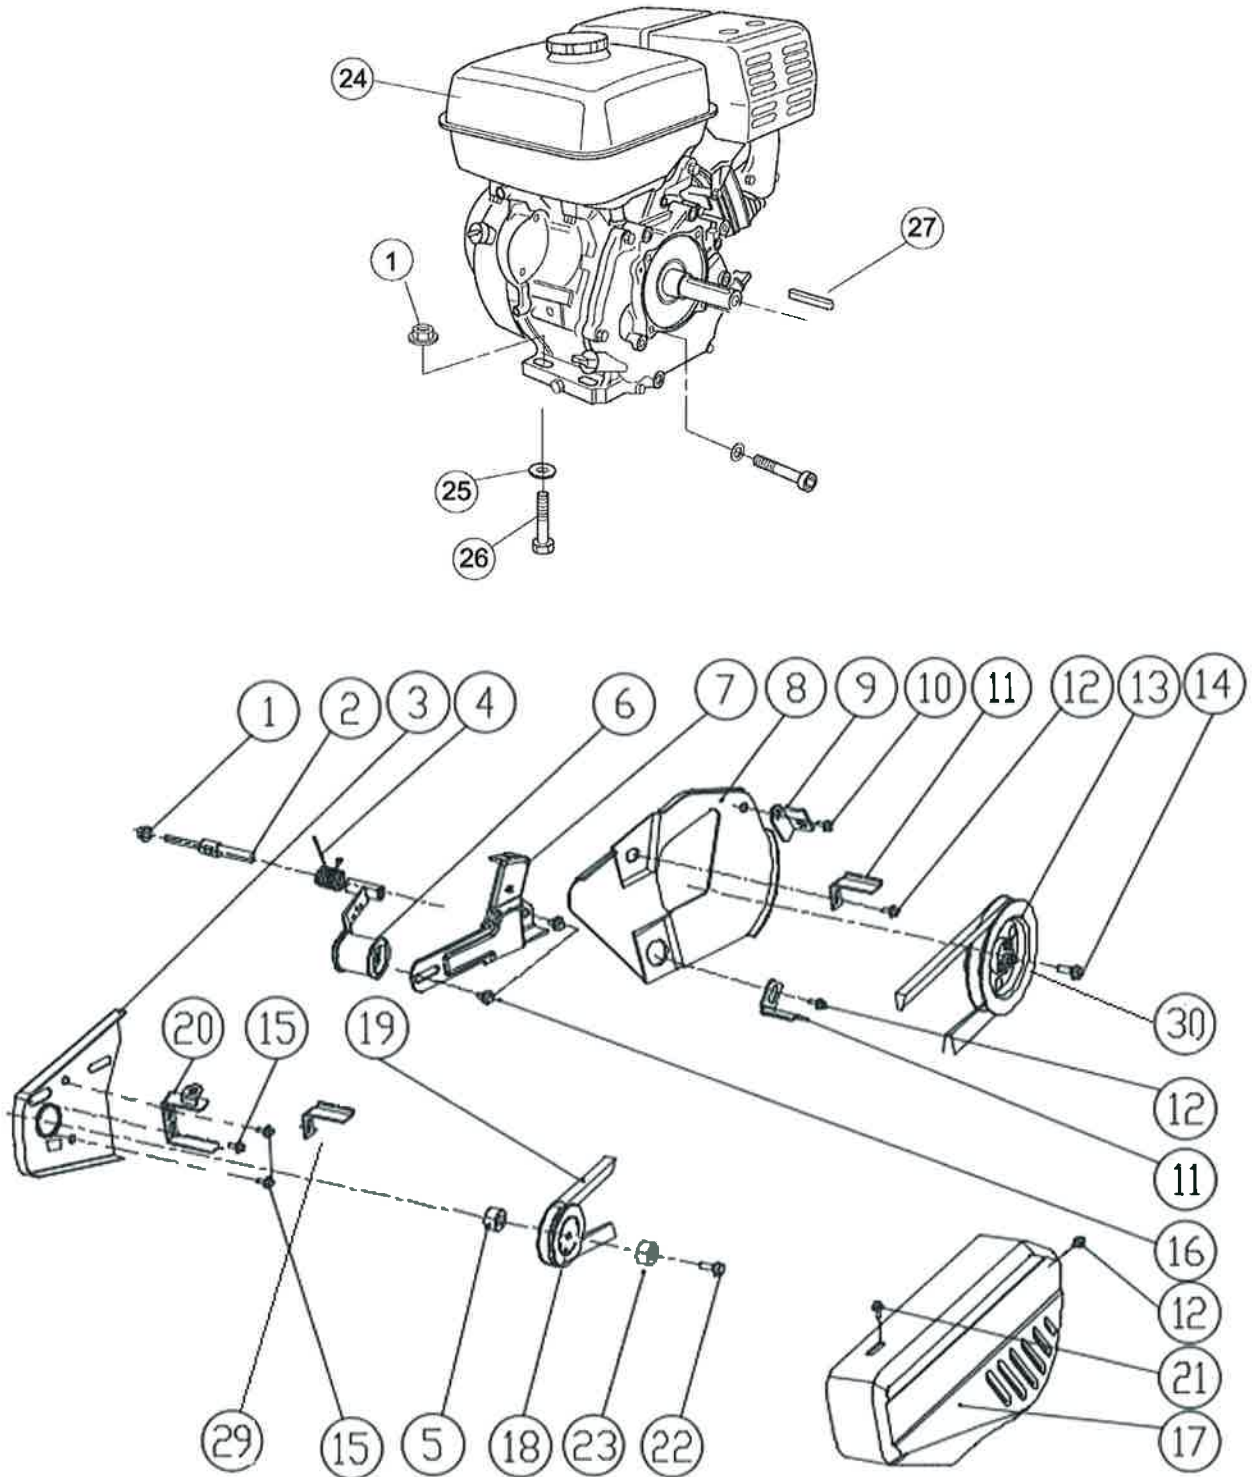

(*) VERSIONE ALTERNATIVA

TAV. 448 GRUPPO SUPPORTO MOTORE E RUOTINO BL6000

Pos.	Cod. Ricambi	Descrizione	Quantità
001	0222800250	RONDELLA D10x30 UNI6593-69	NR 1
002	0243500620	COPIGLIA SPEC. A MOLLA D.10/12 df2	NR 2
003	0243510550	SUPPORTO RUOTINO SNOD. BL6000 '13 NERO	NR 1
004	0220010370	DADO FLANGIATO M10 DIN6923 DENTEL. ZN	NR 1
005	0220000060	VITE TE M10x80 UNI5737 PARZ.FIL.	NR 1
006	0226600070	PERNO C/TESTA D10x50	NR 2
007	0243500020	VITE TE FLANG.M8x16 DIN6921 ZNC BL6000	NR 4
008	0243500030	PARAURTO - MANIGLIA BL6000 R9005 NERO	NR 1
010	0243500470	VITE TE FLANG.M8x60 F.P. 8.8 BL6000	NR 2
011	0222700120	DADO FLANGIATO M8 h8 DIN6923 ZN	NR 2
012	0243510080	SUPPORTO MOTORE - R.SNOD.BL6000 RAL9005 NERO	NR 1
013	0240400091	MOLLA SUPPORTO RUOTINO BL6000 /BOELS (c/contrassegno)	NR 1
015	0220000010	BOCCOLA RUOTINO di12x20x60	NR 1
016	0220000022	RUOTA A200 D200x50 FORO d20	NR 1
017	0244800170	PIASTRA LATERALE SX RINF.BL6000 RAL9006 GRIGIO	NR 1
018	0244800180	PIASTRA LATER DX RINF. BL6000 RAL9006 GRIGIO	NR 1

Pos.	Cod. Ricambi	Descrizione	Quantità
001	0243800410	SEGNA MARCE BL6000 ZNC	NR 1
002	0232700430	VITE TE FLANG. M8x20 ZN	NR 4
003	0243500440	PERNO C/TESTA D5x24 ZNC BL6000	NR 1
004	0243500430	COPIGLIA SPECIALE Ø1 L25 BL6000 ZN	NR 1
005	0239500140	VITE TE FLANG. M6x16 8.8 ZN	NR 2
006	0243800341	SUPPORTO MANUBRIO BL6000 '16/BO RAL3000 ROSSO	NR 1
008	0243800330	PROLUNGA LEVA CAMBIO 320x12 c/POM BL6000	NR 1
009	0225500130	DADO FLANGIATO M6 DIN6923 ZNC	NR 1
010	0243800280	VITE TE FLANG.M6x25 8.8 ZNC BL6000	NR 1
011	0243800350	LEVA CAMBIO BL6000 ZN	NR 1
012	0243800470	TAPPO SFIATO CON VALVOLA 10x1 TSS	NR 1