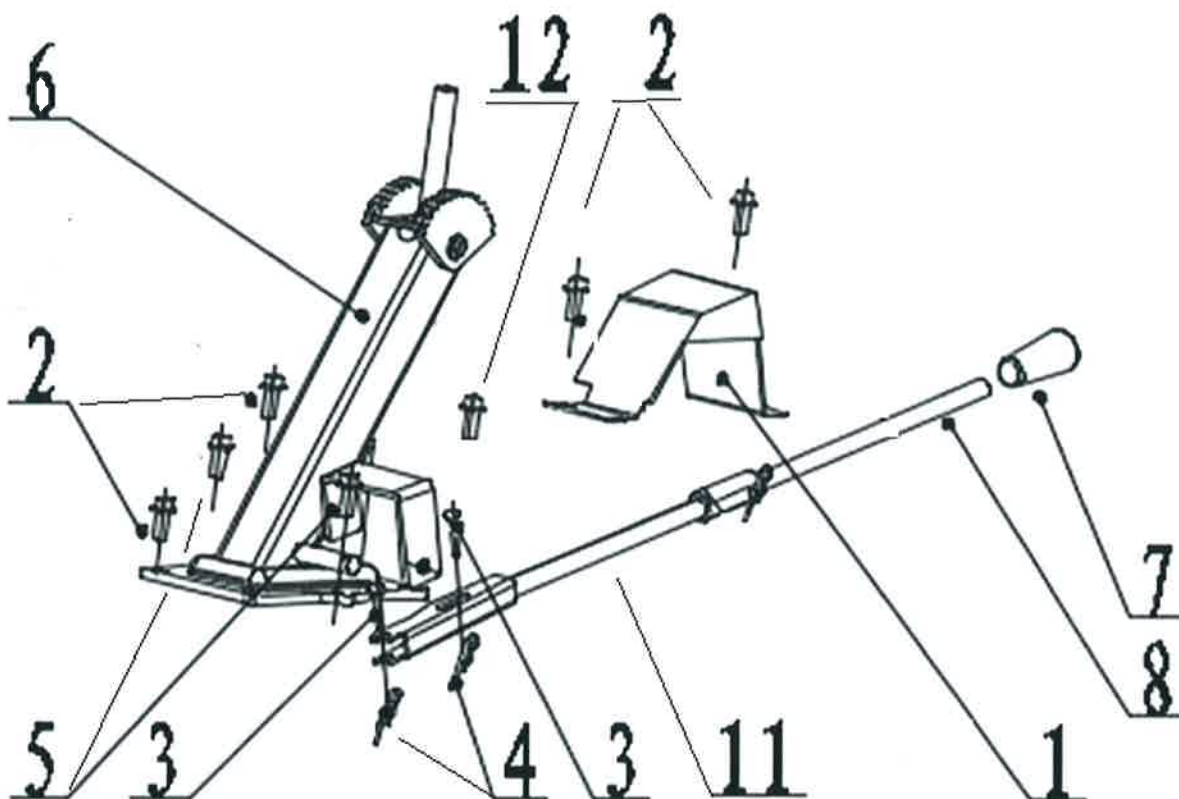

Pos.	Cod. Ricambi	Descrizione	Quantità
001	0243800410	SEGNA MARCE BL6000 ZNC	NR 1
002	0232700430	VITE TE FLANG. M8x20 ZN	NR 4
003	0243500440	PERNO C/TESTA D5x24 ZNC BL6000	NR 1
004	0243500430	COPIGLIA SPECIALE Ø1 L25 BL6000 ZN	NR 1
005	0239500140	VITE TE FLANG. M6x16 8.8 ZN	NR 2
006	0243800341	SUPPORTO MANUBRIO BL6000 '16/BO RAL3000 ROSSO	NR 1
008	0243800330	PROLUNGA LEVA CAMBIO 320x12 c/POM BL6000	NR 1
009	0225500130	DADO FLANGIATO M6 DIN6923 ZNC	NR 1
010	0243800280	VITE TE FLANG.M6x25 8.8 ZNC BL6000	NR 1
011	0243800350	LEVA CAMBIO BL6000 ZN	NR 1
012	0243800470	TAPPO SFIATO CON VALVOLA 10x1 TSS	NR 1