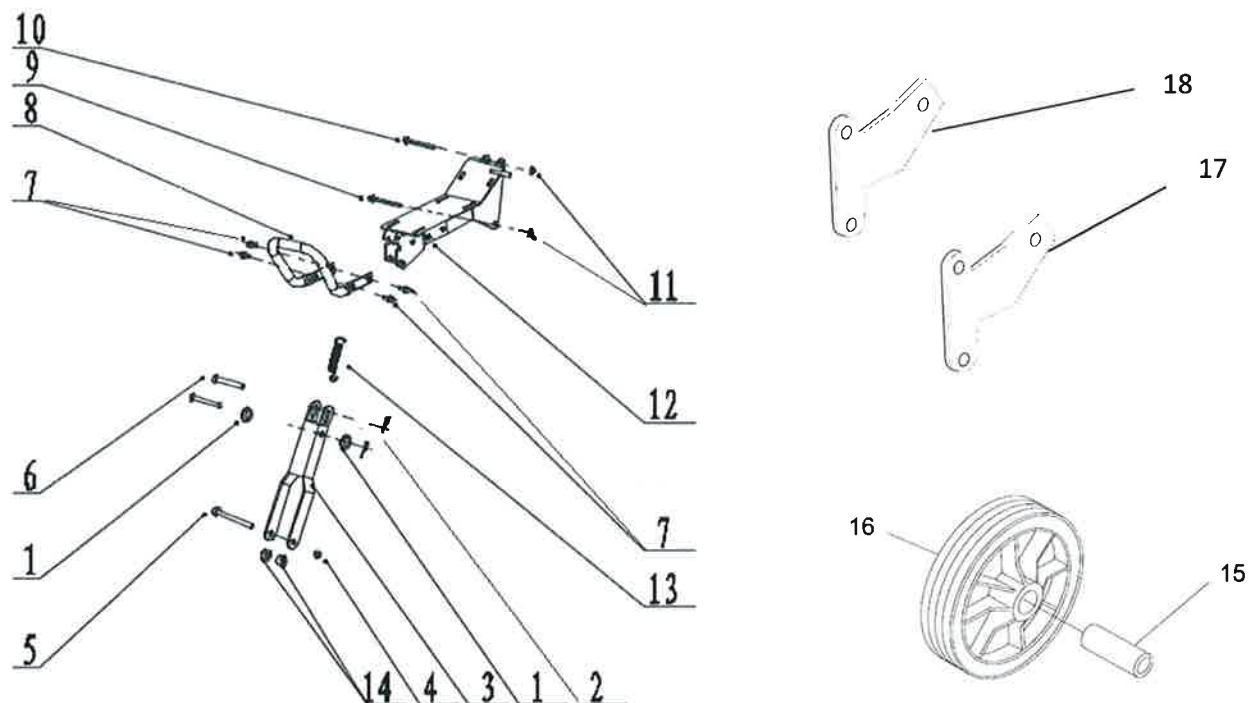

TAV. 448 GRUPPO SUPPORTO MOTORE E RUOTINO BL6000

Pos.	Cod. Ricambi	Descrizione	Quantità
001	0222800250	RONDELLA D10x30 UNI6593-69	NR 1
002	0243500620	COPIGLIA SPEC. A MOLLA D.10/12 df2	NR 2
003	0243510550	SUPPORTO RUOTINO SNOD. BL6000 '13 NERO	NR 1
004	0220010370	DADO FLANGIATO M10 DIN6923 DENTEL. ZN	NR 1
005	0220000060	VITE TE M10x80 UNI5737 PARZ.FIL.	NR 1
006	0226600070	PERNO C/TESTA D10x50	NR 2
007	0243500020	VITE TE FLANG.M8x16 DIN6921 ZNC BL6000	NR 4
008	0243500030	PARAURTO - MANIGLIA BL6000 R9005 NERO	NR 1
010	0243500470	VITE TE FLANG.M8x60 F.P. 8.8 BL6000	NR 2
011	0222700120	DADO FLANGIATO M8 h8 DIN6923 ZN	NR 2
012	0243510080	SUPPORTO MOTORE - R.SNOD.BL6000 RAL9005 NERO	NR 1
013	0240400091	MOLLA SUPPORTO RUOTINO BL6000 /BOELS (c/contrassegno)	NR 1
015	0220000010	BOCCOLA RUOTINO di12x20x60	NR 1
016	0220000022	RUOTA A200 D200x50 FORO d20	NR 1
017	0244800170	PIASTRA LATERALE SX RINF.BL6000 RAL9006 GRIGIO	NR 1
018	0244800180	PIASTRA LATER DX RINF. BL6000 RAL9006 GRIGIO	NR 1