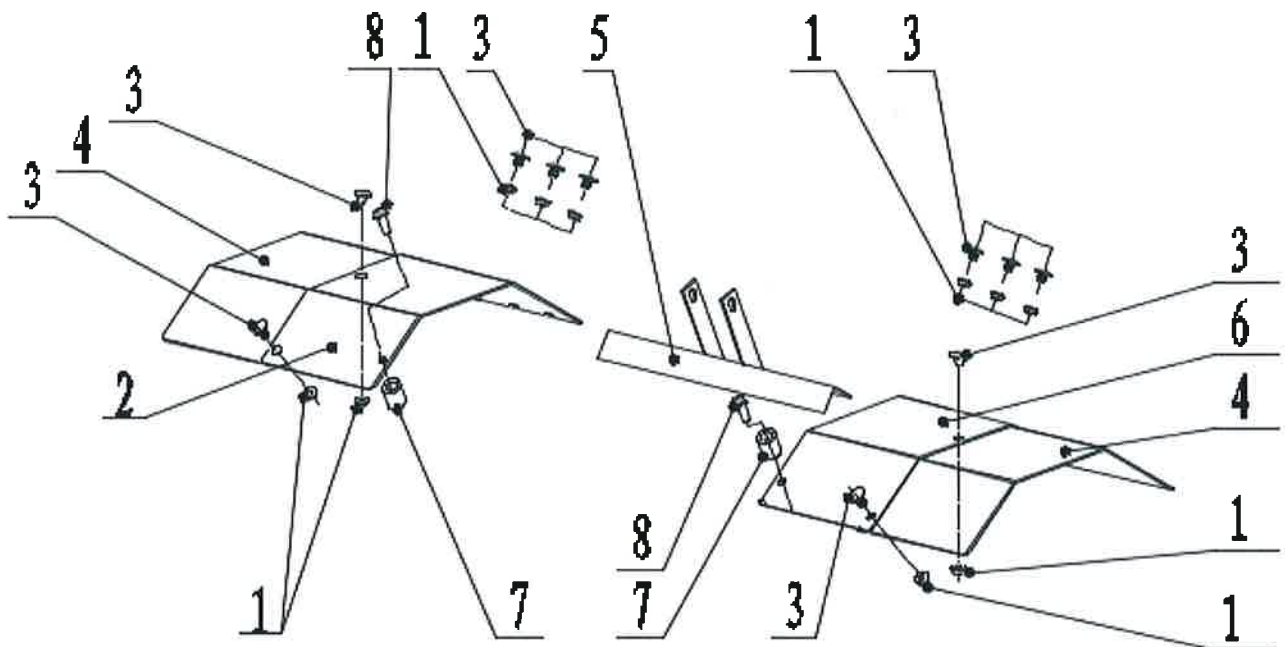

Pos.	Cod. Ricambi	Descrizione	Quantità
001	0222700120	DADO FLANGIATO M8 h8 DIN6923 ZN	NR 8
002	0243700120F	CARTER PROTEZ.FRESA DX BL6000 RAL2004/BO ARANCIO	NR 1
003	0243700140	VITE TCB M8x12 UNI7687 BL6000	NR 10
004	0243700150	ALLARG.CARTER FRESA DX/SX BL6000 RAL3000 ROSSO	NR 2
005	0243500540	PIEG. L FISS.CARTER POST. BL6000 RAL9005 NERO	NR 1
006	0243700160	CARTER PROTEZ.FRESA SX BL6000 RAL3000 ROSSO	NR 1
007	0243700170	DISTANZIALE 10,5x14 h14 ZNC BL6000	NR 2
008	0243700090	VITE TE FLANG.M8x30 DIN6921 ZNC BL6000	NR 2