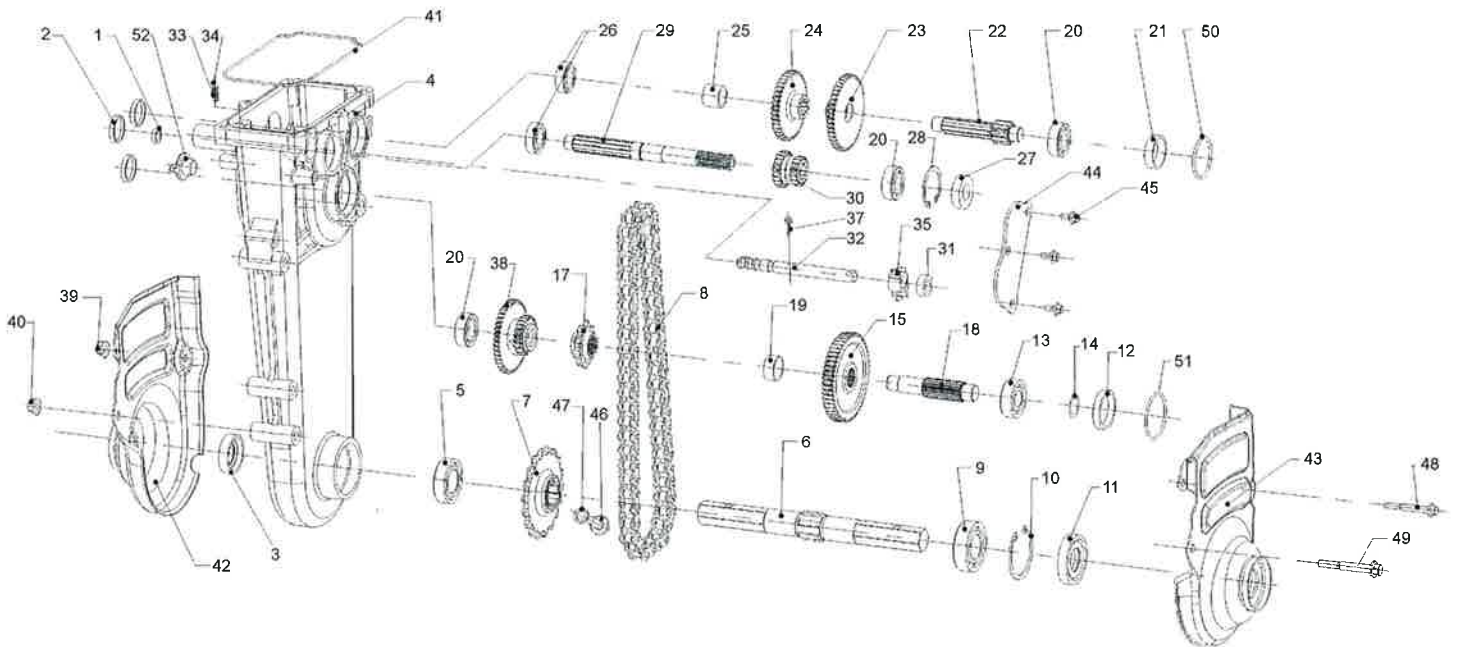

BENASSI

BL6000

MOTOZAPPATRICE

MOTOR HOE

TAVOLE RICAMBI

SPARE PARTS LIST

Matricola a partire da / *Serial number starting from:* 47 0000 000000

Data: 29/03/2017

IT - LINGUA ORIGINALE

Pos.	Cod. Ricambi	Descrizione	Quantità
01	0243600010	Tappo tenuta olio	NR 1
02	0243600020	Tappo olio	NR 3
03	0243600030	Paraolio Speciale DX BL6000	NR 1
04	0243600040	Scatola	NR 1
05	0200700140	CUSCINETTO 6005 25x47x12	NR 1
06	0243600060	Albero Fresa	NR 1
07	0243600070	Corona	NR 1
08	0243600080	Catena	NR 1
09	0243600090	Cuscinetto	NR 1
10	0200800270	SEEGER I-52 UNI7437	NR 1