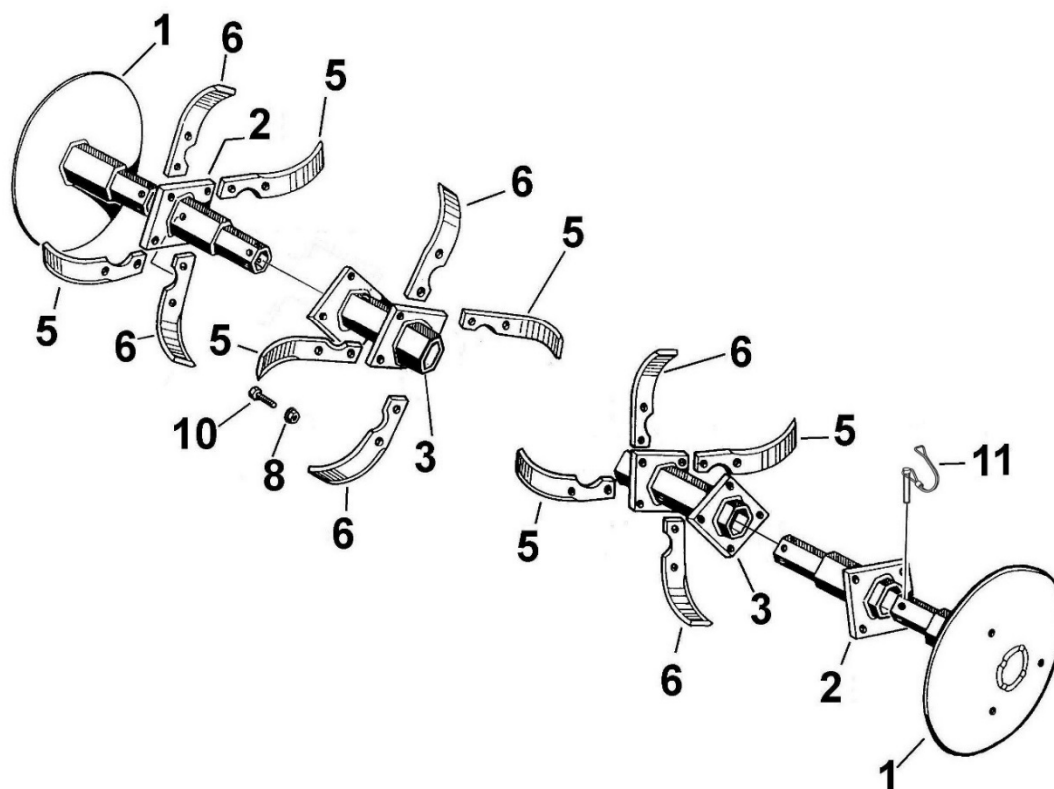

Pos.	Cod. Ricambi	Descrizione	Quantità
001	0243700010	DISCO LATERALE FRESA BL6000 RAL9005 NERO	NR 2
002	0243700020	MOZZO PORTA LAME EST. BL6000 RAL9005 NERO	NR 2
003	0243700030	MOZZO PORTA LAME INT. BL6000 RAL9005 NERO	NR 2
005	0227900560	LAMA ELICOIDALE SX 35x4 BL450/6000	NR 12
005*	0203200080	LAMA ORIENTALE SX D.320	NR 12
006	0227900550	LAMA ELICOIDALE DX 35x4 BL450/6000	NR 12
006*	0203200090	LAMA ORIENTALE DX D.320	NR 12
008	0200100060	DADO M8 h6,5 MEDIO UNI5588 ZN	NR 24
010	0243500220	VITE TE FLANG.M8x25 DIN6921 ZNC BL6000	NR 24
011	0239500080	SPINA DI FISSAGGIO Ø8x42x48 BL6000	NR 6
012	0211200180	RONDELLA DENT. ESTERNA M8 DIN6798A	NR 24

(*) VERSIONE ALTERNATIVA