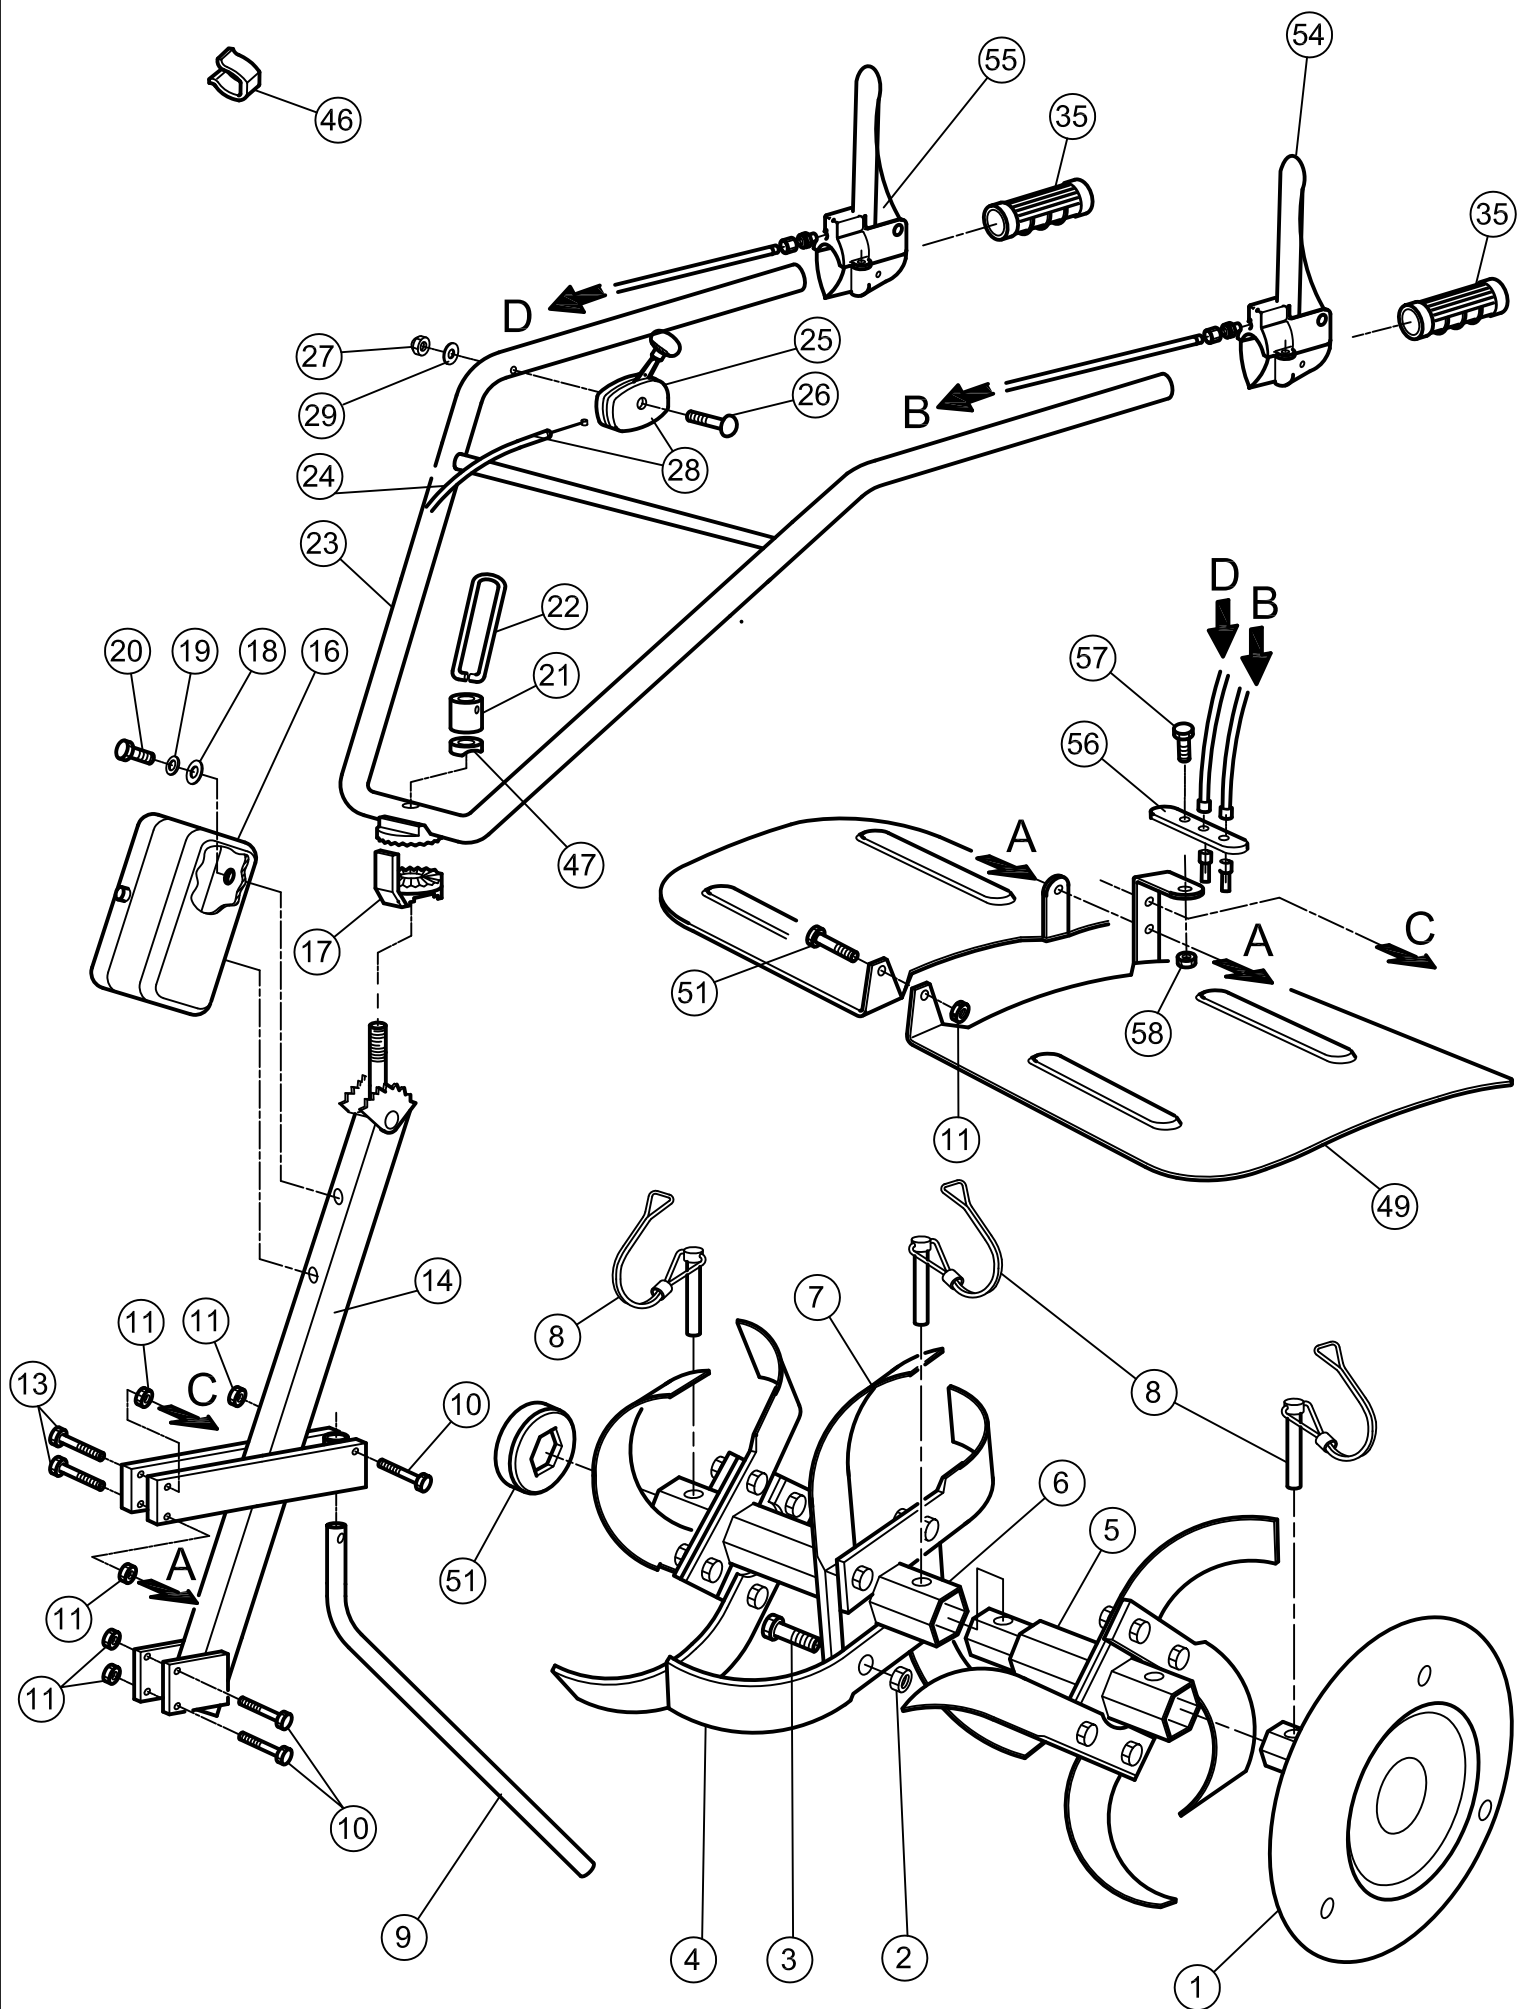

TAV. 402.1 GR. STEGOLA - FRESA "DFI" BL 5000 BENASSI®

1	0239500010	Disco laterale fresa	2
2	0200100060	Dado M8	19/27
3	0200100160	Vite TE M8X20	17/25
4	0203200090	Lama dx	8/12
5	0239500100	Mozzo porta lame	2
6	0239500090	Mozzo porta lame int.	2
7	0203200080	Lama sx	8/12
8	0239500080	Spina fiss.fresa	4/6
9	0230000540	Sperone	1
10	0200400130	Vite TE M8X45	3
11	0222700120	Dado con rondella M8	7
13	0200900370	Vite TE M8X55	2
14	0230000600	Supporto manubrio rosso	1
16	0230000390	Borsetta	1
17	0200300030	Settore regolazione	1
18	0200300170	Rondella	2
19	0200300160	Rondella grower D.8	2
20	0200100380	Vite TE M8X16	2
21	0200300050	Boccola filettata	1
22	0200300060	Molla a leva	1
23	0240000230	Stegola registrabile	1
24	0240200240	Filo acceleratore	1
25	0237400480	Manettino acceler.	1
26	0240000260	Vite TTQST	1
27	0201000110	Dado autobl. M.6	1
28	0240200280	Manettino c/filo	1
29	0200100720	Rondella	1
35	0226600200	Manopola chiusa D.25	2
46	0215300140	Fascetta	1
47	0200300040	Rondella per stegola	1
48	0240000480	Carter prot.fresa Rosso dx	1
49	0240000490	Carter prot.fresa Rosso sx	1
51	0240000130	Coperchietto	2
54	0240210540	Kit leva rossa c/filo c.do avanz. DFI BL4500/5000	1
55	0240210550	Kit leva gialla c/filo c.do RM DFI BL5000	1
56	0240210560	Staffa registri DFI BL4500/5000 ZNC	1
57	0202600220	Vite TE M6x20 U5739	1
58	0201000110	Dado autobloc M6 U7474 Znc	1