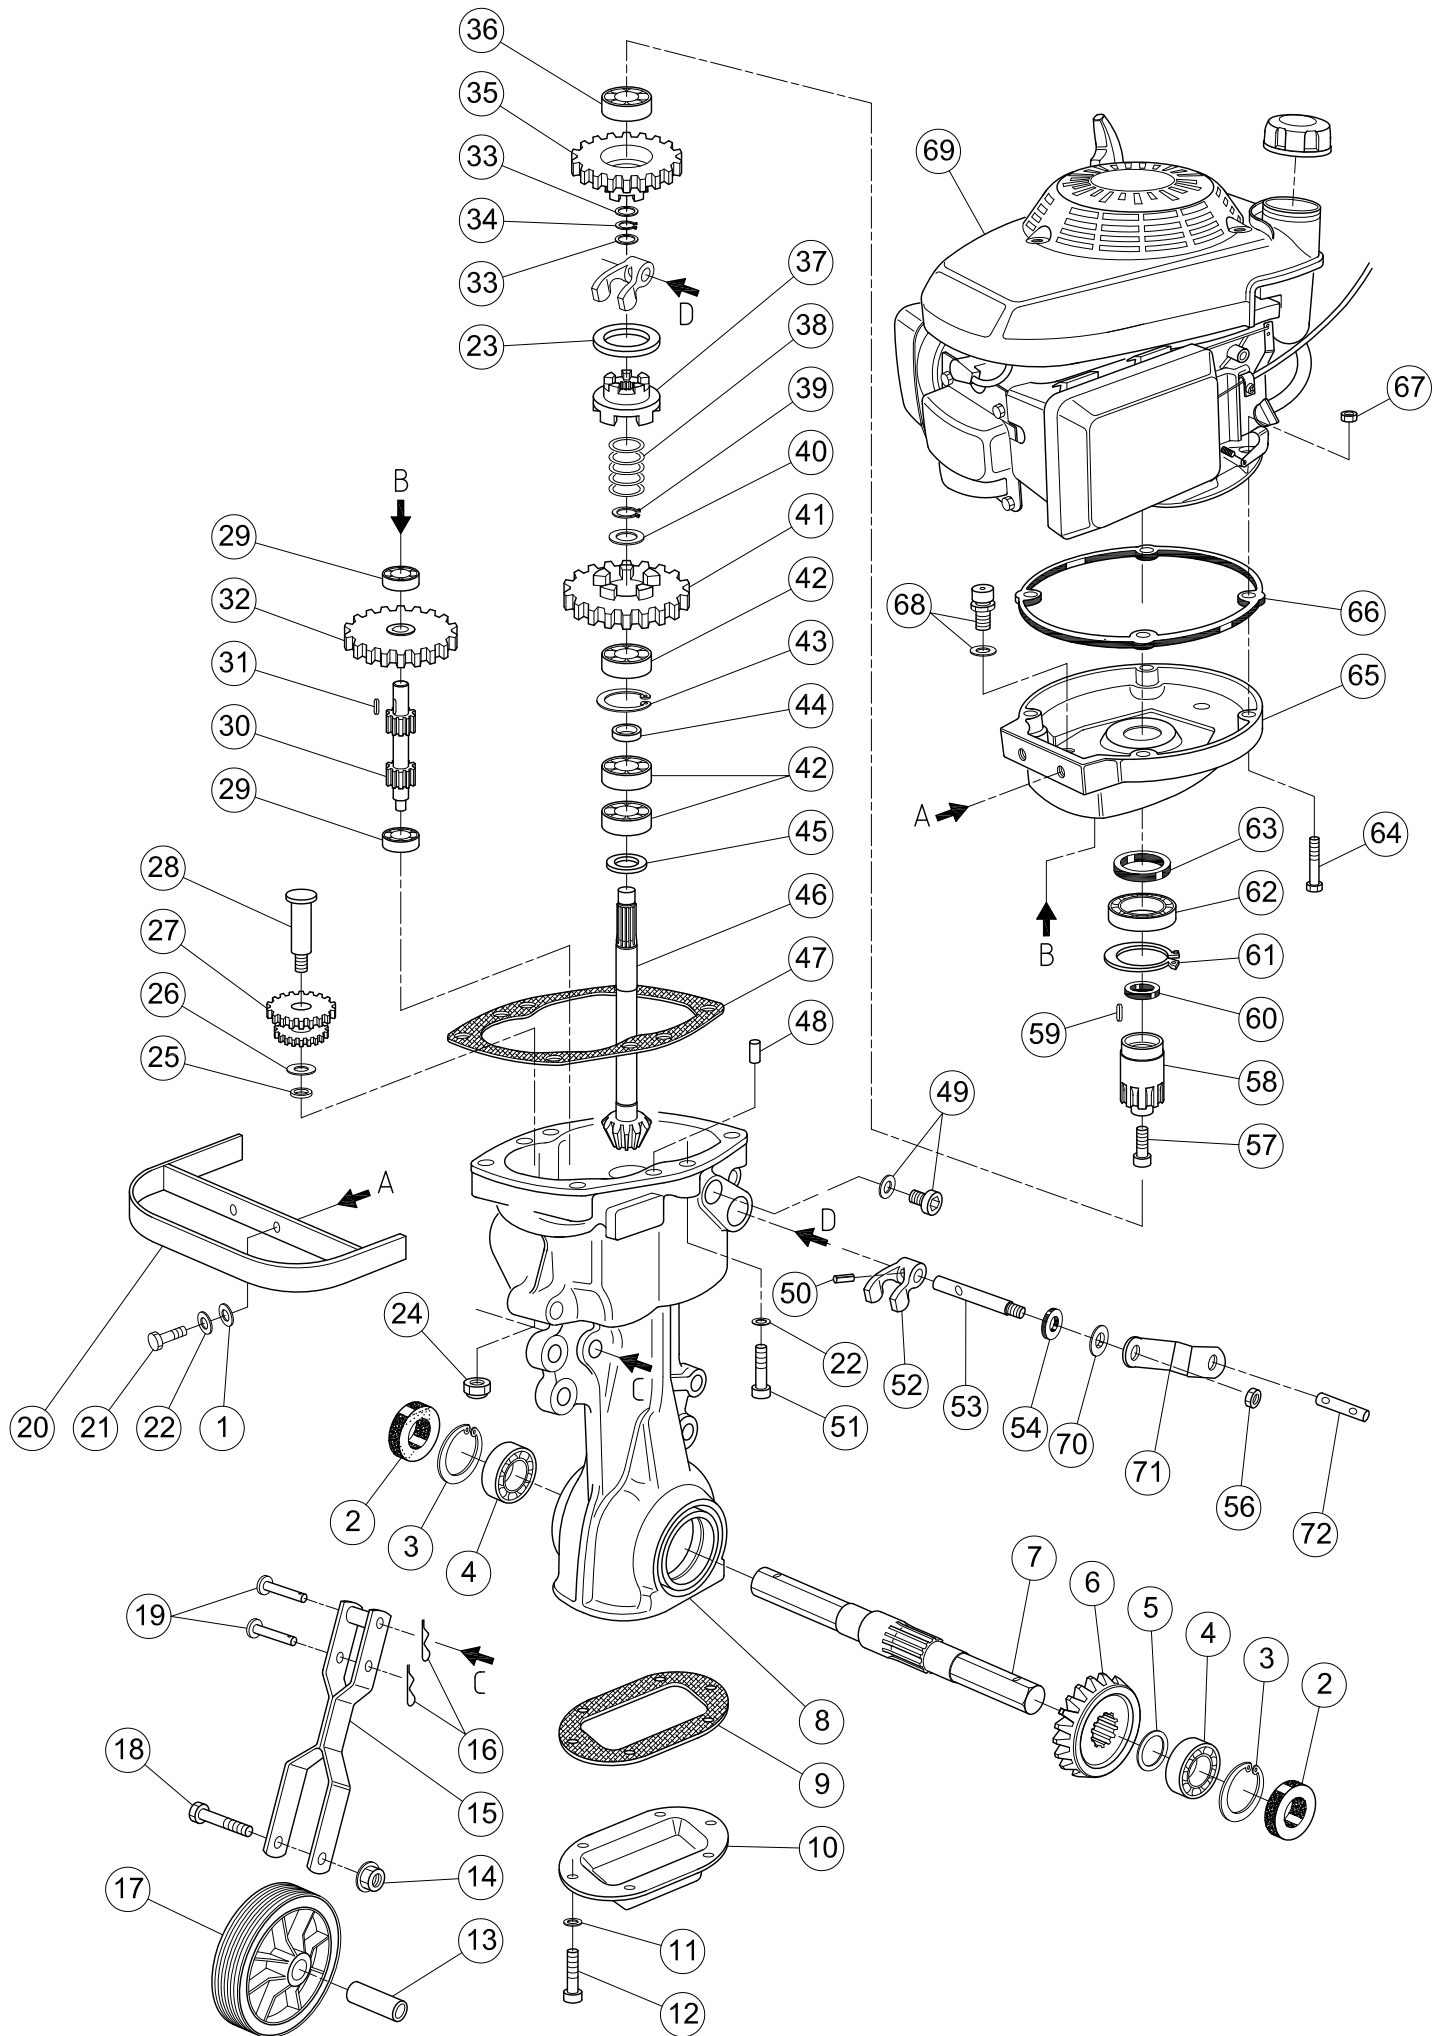

TAV. 401.1 GR. TRASMISSIONE DFI BL5000

BENASSI®

POS	CODICE	DESCRIZIONE	Q.TA'
1	0200100070	Rondella bis. D.8	2
2	0226000290	A.T. 25X47X7	2
3	0200700450	Seeger I 47	2
4	0200700140	Cuscinetto 6005	2
5	0200800220	Spessore	1
6	0216400310	Corona conica	1
7	0229900071	Albero porta fresa	1
8	0239900080	Corpo centrale	1
9	0229900110	Guarnizione	1
10	0229900100	Coperchio inferiore	1
11	0200100720	Rondella bis. D.6	6
12	0200700400	Vite TCE M6X16	6
13	0220000010	Boccola ruotino	1
14	0220010370	Dado c/rondella M10	1
15	0239900150	Supporto ruotino	1
16	0228000280	Copiglia	2
17	0220000022	Ruotino D.200	1
18	0220000060	Vite TE M10X80	1
19	0239900190	Perno	2
20	0230300020	Paraurto	1
21	0200200180	Vite TE M8X25	2
22	0200300160	Rondella D.8	8
23	0200700150	Spessore	1
24	02032102300	Dado autobl. M10	1
25	0239900250	Rondella	1
26	02401002600	Spessore	1
27	0240100270	Ingranaggio doppio	1
28	0240100280	Perno x ingr. R.M.	1
29	0200100450	Cuscinetto 6201	2
30	0239900300	Albero di rinvio	1
31	0200100530	Chiavetta	1
32	0230300180	Corona primaria	1
33	0239900330	Spessore	2
34	0229900270	Seeger E13	1
35	0239900350	Ingranaggio	1
36	0209700420	Cuscinetto 6004	1

37	0239900370	Collarino innesto fresa	1
38	0239900380	Molla inn/dis.	1
39	0200100540	Seeger E 17	1
40	0240100400	Spessore	1
41	0240100410	Ingranaggio rinvio	1
42	0200100170	Cuscinetto 6203	3
43	02001005800	Seeger I-40	1
44	0240100440	Distanziale	1
45	0200100210	Spessore	2
46	0239900460	Pignone conico	1
47	0229900210	Guarnizione	1
48	0200900120	Spina cilindrica	2
49	0225200740	Tappo scarico olio	1
50	0201700920	Spina elastica	1
51	0221600070	Vite TCEI M8X35	6
52	0239900520	Forcella	1
53	0239900530	Asta per forcella	1
54	0200100660	A.T. 12X19X5	1
55	0239900550	Levetta inn/dis.fresa	1
56	0200200090	Dado autobl. M8	1
57	0230300150	Vite TCEI 3/8"	1
58	0230300140	Pignone	1
59	0239900590	Chiavetta	1
60	0230300130	A.T. 22X32X7	1
61	0202100040	Seeger I 62	1
62	0230300110	Cuscinetto 40X62X12	1
63	0230300100	A.T. 40X52X7	1
64	0200900370	Vite TE M8X55	4
65	0230300080	Flangia	1
66	0230300070	Distanziale x mot.	1
67	0200600580	Dado autobl.M8	3
68	0228700780	Tappo sfiato c/rondella	1
69	36102170	Motore Honda GCV160	1
70	0227500910	Spessore 12,1 x 20 x 0,5	4
71	0240110710	Leva innesto DFI ZNC	1
72	0240110720	Barilotto D10 Dfi ZNC	1