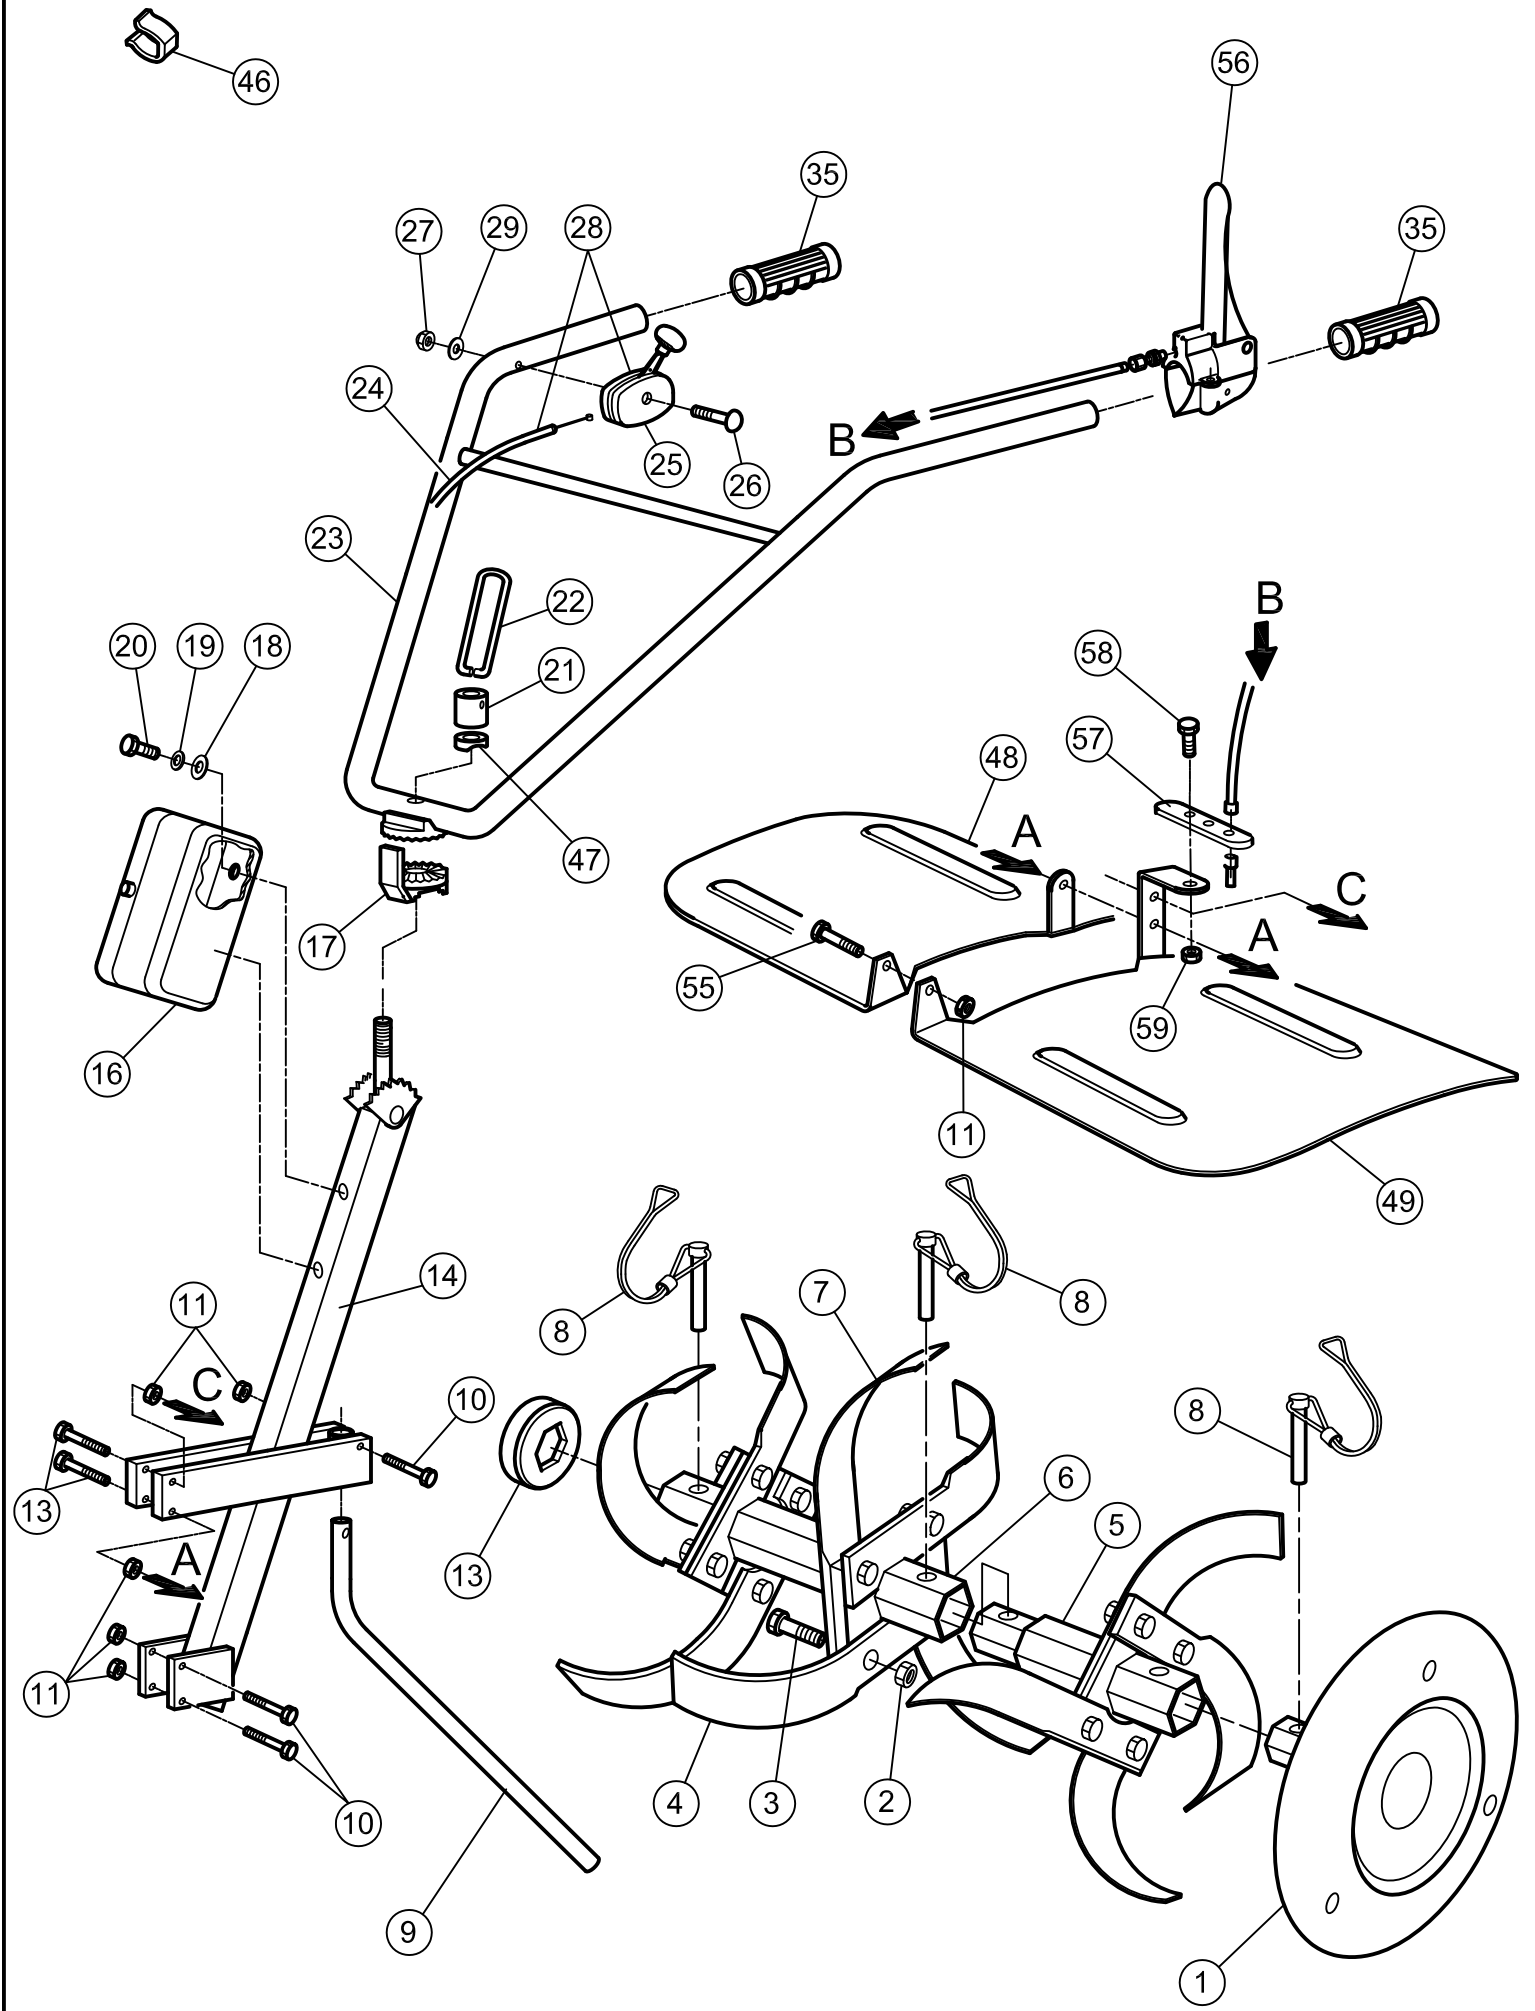

TAV.400.1 GR.STEGOLA DFI - FRESA BL4500 BENASSI®

POS.	CODICE	DESCRIZIONE	Q.TA'
1	0239500010	Disco laterale fresa	2
2	0200100060	Dado M8	19/27
3	0200100160	Vite TE M8X20	17/25
4	0203200090	Lama dx	8/12
5	0239500100	Mozzo porta lame	2
6	0239500090	Mozzo porta lame int.	2
7	0203200080	Lama sx	8/12
8	0239500080	Spina fiss.fresa	4/6
9	0230000540	Sperone	1
10	0200400130	Vite TE M8X45	3
11	0222700120	Dado con rondella M8	7
12	0205300320	Morsetto	1
13	0240000130	Coperchietto	2
14	0230000600	Supporto manubrio	1
16	0230000390	Borsetta	1
17	0200300030	Settore regolazione	1
18	0200300170	Rondella	2
19	0200300160	Rondella grower D.8	2
20	0200100380	Vite TE M8X16	2
21	0200300050	Boccola filettata	1
22	0200300060	Molla a leva	1
23	0240000230	Stegola registrabile	1
24	0240000240	Filo acceleratore	1
25	0240000250	Manettino	2
26	0240000260	Vite TTQST	1
27	0201000110	Dado autobl. M.6	1
28	0240000280	Manettino c/filo	1
29	0200100720	Rondella	1
35	0226600200	Manopola chiusa D.25	2
46	0215300140	Fascetta	1
47	0200300040	Rondella per stegola	1
48	0240000480	Carter prot.fresa dx	1
49	0240000490	Carter prot.fresa sx	1
55	0200900370	Vite TE M8X55	2
56	0240210540	Kit leva rossa c/filo c.do avanz. DFI	1
57	0240210560	Staffa registri Dfi ZNC	1
58	0205600220	Vite TE M6x20 U5739 ZNC	1
59	0201000110	Dado Autobl. M6 U7474 ZNc	1