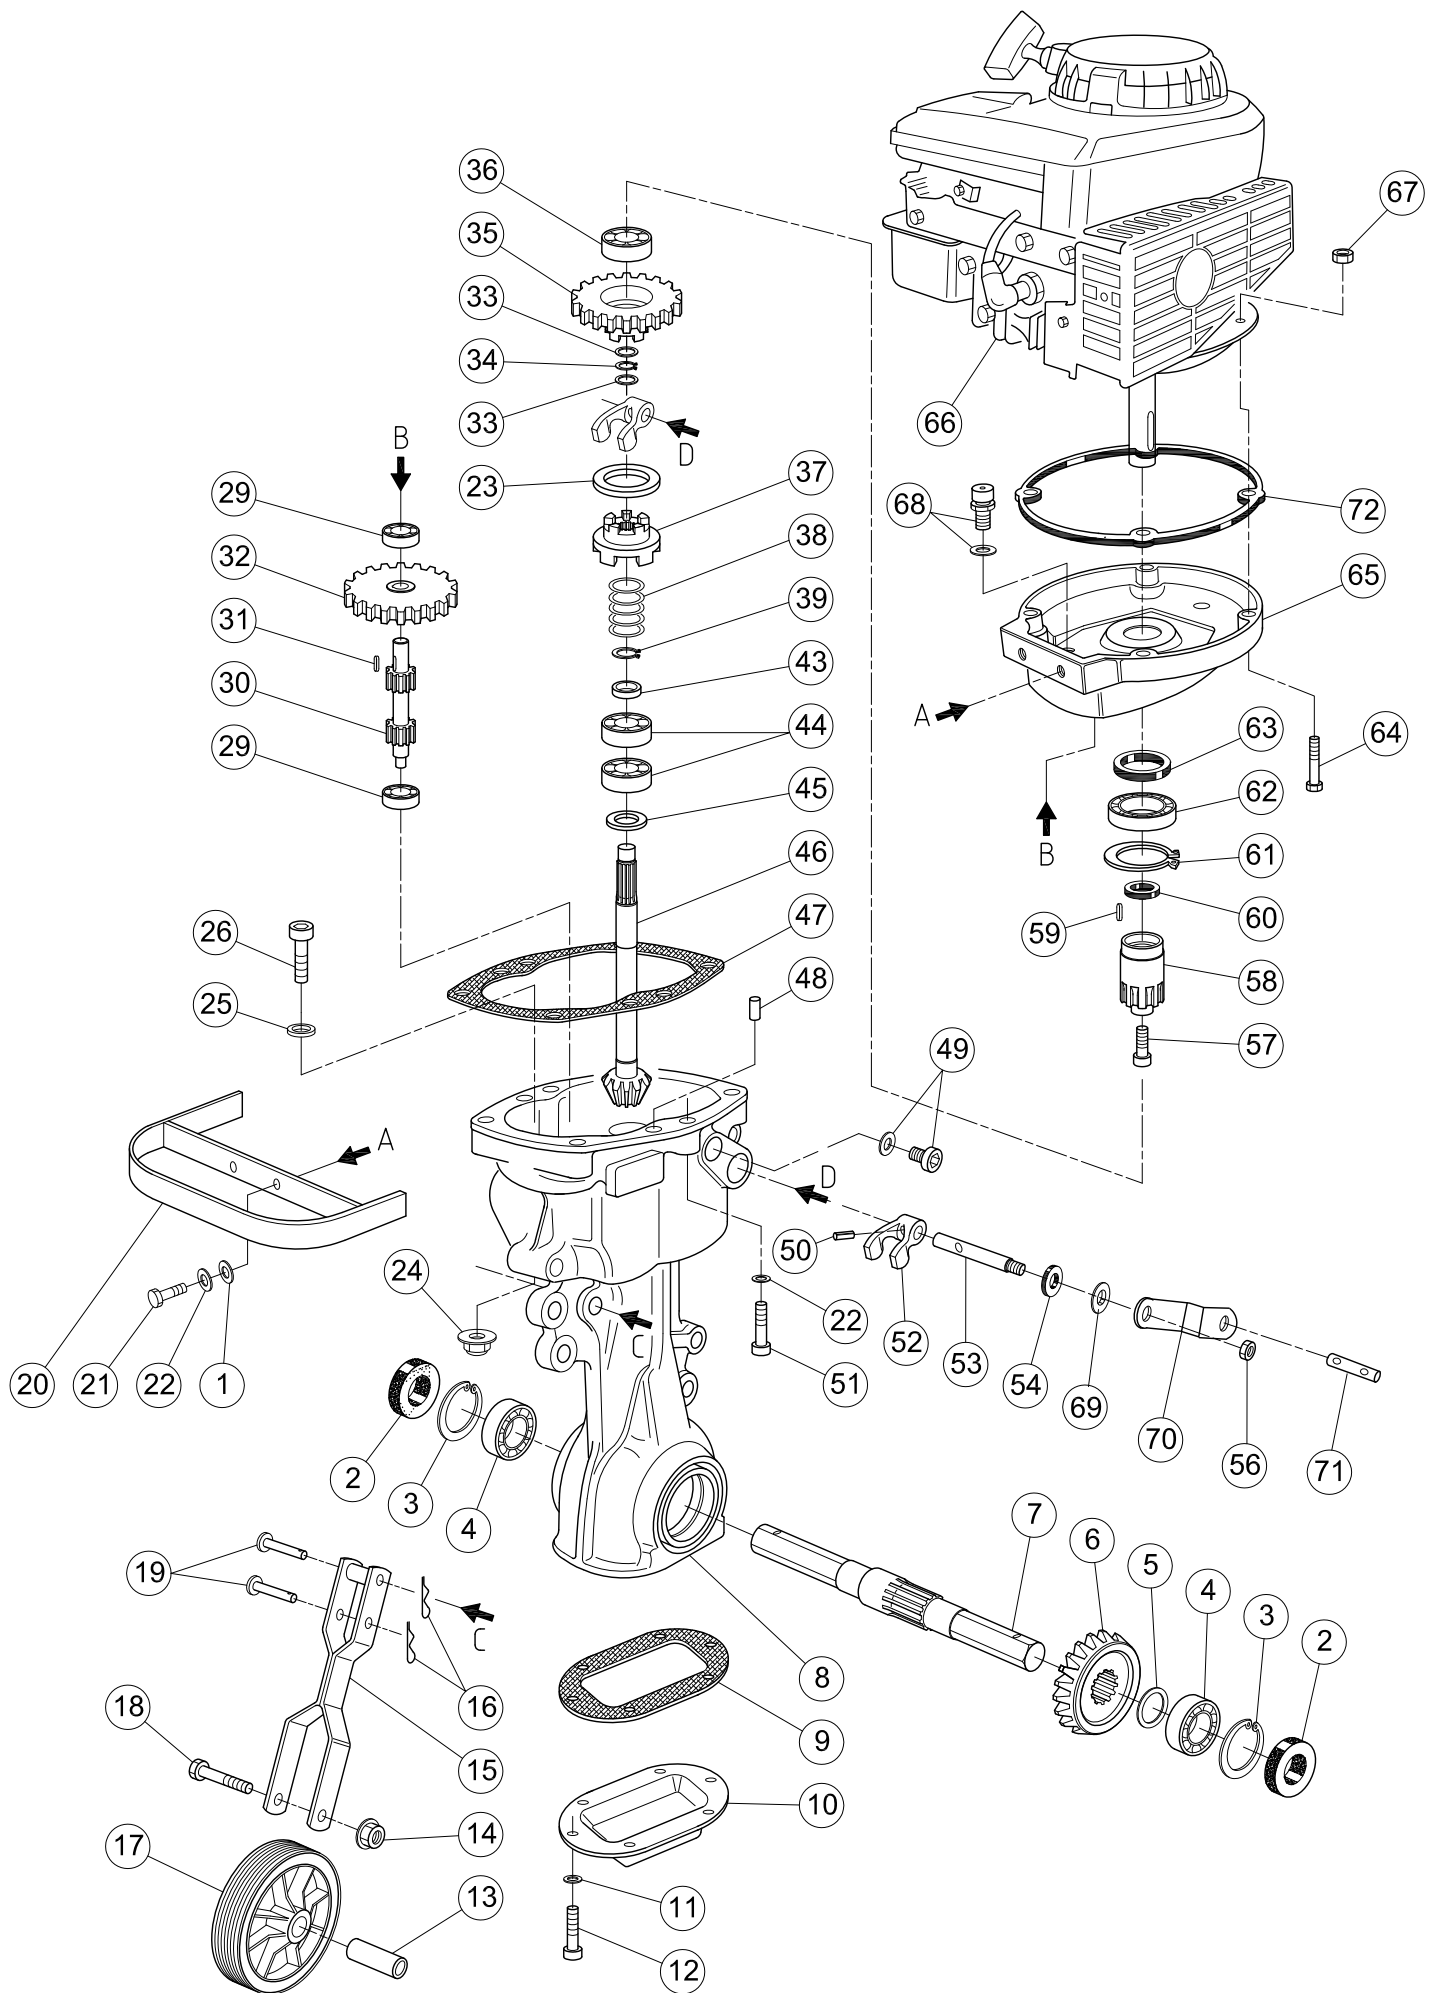

TAV.399.1 GR. MOTORE - TRASMISSIONE BL4500 DFI **BENASSI**

Pos	Codice	Descrizione	Q.ta'
1	0200100070	Rondella bis. D.8	2
2	0226000290	A.T. 25X47X7	2
3	0200700450	Seeger I 47	2
4	0200700140	Cuscinetto 6005	2
5	0200800220	Spessore	1
6	0216400310	Corona conica	1
7	0229900071	Albero porta fresa	1
8	0239900080	Corpo centrale	1
9	0229900110	Guarnizione	1
10	0229900100	Coperchio inferiore	1
11	0200100720	Rondella bis. D.6	6
12	0200700400	Vite TCE M6X16	6
13	0220000010	Boccola ruotino	1
14	0220010370	Dado c/rondella M10	1
15	0239900150	Supporto ruotino	1
16	0228000280	Copiglia	2
17	0220000022	Ruotino D.200	1
18	0220000060	Vite TE M10X80	1
19	0239900190	Perno	2
20	0230300020	Paraurto	1
21	0200200180	Vite TE M8X25	2
22	0200300160	Rondella D.8	8
23	0200700150	Spessore	1
24	0239000150	Dado autobl. M8	1
25	0239900250	Rondella	1
26	0207800030	Vite TCEI M8X20	1
29	0200100450	Cuscinetto 6201	2
30	0239900300	Albero di rinvio	1
31	0200100530	Chiavetta	1
32	0230300180	Corona primaria	1
33	0239900330	Spessore	2
34	0229900270	Seeger E13	1
35	0239900350	Ingranaggio	1
36	0209700420	Cuscinetto 6004	1
37	0239900370	Collarino innesto fresa	1
38	0239900380	Molla inn/dis. M.A/R.M	1
39	0200100540	Seeger E 17	1
43	0239900430	Distanziale	1
44	0200100170	Cuscinetto 6203	2
45	0200100210	Spessore	2
46	0239900460	Pignone conico	1
47	0229900210	Guarnizione	1
48	0200900120	Spina cilindrica	2
49	0225200740	Tappo scarico olio	1
50	0201700920	Spina elastica	1
51	0221600070	Vite TCEI M8X35	6
52	0239900520	Forcella	1
53	0239900530	Asta per forcella	1
54	0200100660	A.T. 12X19X5	1
56	0200200090	Dado autobl. M8	1
57	0230300150	Vite TCEI 3/8"	1
58	0230300140	Pignone	1
59	0239900590	Chiavetta	1
60	0230300130	A.T. 22X32X7	1
61	0202100040	Seeger I 62	1
62	0230300110	Cuscinetto 40X62X12	1
63	0230300100	A.T. 40X52X7	1
64	0200400120	Vite TE M8X50	3
65	0230300080	Flangia	1
66	36102170	Motore GCV160	1
67	0200600580	Dado autobl.M8	3
68	0228700780	Tappo sfiato c/rondella	1
69	0227500910	Spessore 12,1x20x0,5	4
70	0240110710	Leva innesto DFI Znc	1
71	0240110720	Barilotto D10 DFI ZNC	1
72	0230300070	Distanziale Motore	1