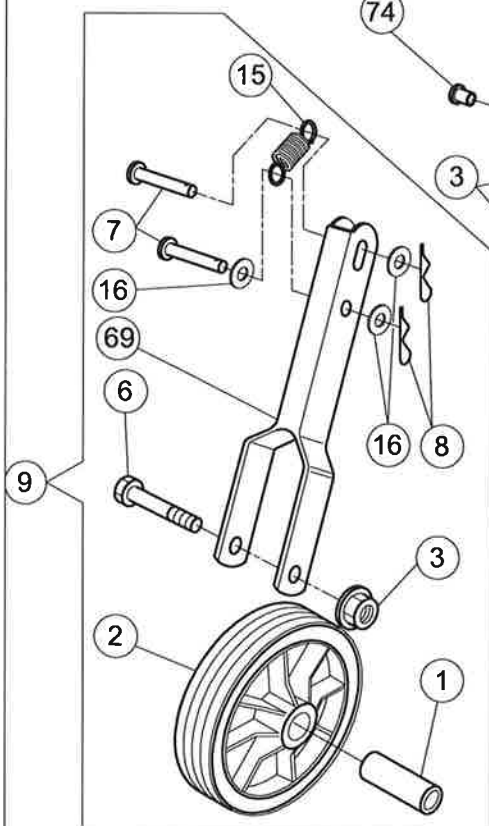

Pos.	Cod. Ricambi	Descrizione	Quantità
001	0220000010	BOCCOLA 12x20x60 RUOTINO A200	NR 1
002	0220000022	RUOTA A200 D200x50 FORO d20	NR 1
003	0220010370	DADO FLANGIATO ZIGRINATO M10 DIN6923 ZN	NR 2
004	0201100340	RONDELLA BIS. D10 UNI6592 ZNC	NR 1
006	0220000060	VITE TE M10x80 UNI5737 PARZ.FIL.	NR 1
007	0226600070	PERNO C/TESTA D10x50 ZNC	NR 2
008	0202900660	COPIGLIA SPECIALE 50xD16 ZN	NR 2
009	6850900P	SUPPORTO RUOT.PREM. BL350/5000 R9005	NR 1
010	0207900100	VITE TE M10x45 UNI5737 FIL. PARZ.	NR 2
011	0222200140	VITE TCEI M6x40 UNI5931 8.8	NR 1
012	0202500220	RONDELLA GROWER D.6 DIN 128 A	NR 1
013	0239100130	FASCETTA METALLO d28 LEVA SACCON	NR 1
014	0239110140	LEVA DOPPIA c/SICURA LAKD BL350	NR 1
015	0240400090	MOLLA SUPPORTO RUOTINO D15x37 (BL6000/BL350)	NR 1
016	0222800250	RONDELLA D10x30 UNI6593-69	NR 3
017	0215300140	FASCETTA FERMAFILO PER TUBO Ø26	NR 2
018	0200300120	DADO CIECO M6 CH10x12 UNI5721 ZNC	NR 1
019	0240400530	FILO R C/MANETTINO ACCELERAT G1060 B&S	NR 1
020	0226600200	MANOPOLA D25 CHIUSA NERA PVC SH65	NR 2
021	0228100280	VITE TCEI M6x45 UNI5931 ZN	NR 1
022	0203100040	RONDELLA DENTELLATA D.6 DIN6798A	NR 1
031	0220000310	BRACCIO SPERONE REG.BL300/350 RAL9005 NERO	NR 1
032	0220000320	VITE TE M12x90 UNI5737	NR 1
033	0200600120	VITE TE M10x25 UNI5739 ZNC	NR 1
034	0217500320	SPERONE D16x265 REG. BL300/350 ZN	NR 1
036	0220000360	DADO AUTOBL.M12 h14,5 UNI7473 alto ZNC	NR 1
038	0200600340	VITE TE M10x20 UNI5739	NR 1
041	0209700030	MANETTINO ACCEL.+ON/OFF M6x70	NR 1
042	0226600420	CAVO ELETTRICO STOP MOT F1450/G1360	NR 1
043	0243810230	FILO ACCELERATORE F1150 G1010	NR 1
046	0200300060	MOLLA A LEVA 6x114 ZN (x BLOCCAGGIO STEGOLA)	NR 1
047	0200300050	BOCCOLA FILETTATA. ZN (BLOCCAGGIO STEGOLA REG)	NR 1
048	0200300040	RONDELLA CONCAVA D14.5x25 ZNC (per stegola)	NR 1
051	0200300030	SETTORE REG.STEGOLE Z40 s/PIASTRINE zn C/L Settore	NR 1
053	0239100530	STEGOLA REGISTRABILE D26 BL350 NERA NERO	NR 1
054	0239110540	FILO MA c/SIC. 1092/832 BL350/300 REG.	NR 1
055	0239110550	FILO RM c/SIC. 1030/832 BL350 REG.	NR 1
064	0226640640	PREM. SUPP.MAN.REG.ASOLATO BL300 RAL3000	NR 1
065	0200600490	RONDELLA PIANA D6x18x1,5 UNI6593 ZNC	NR 4
066	0228000451	COFANO TONDO DX c/BORDO SMUSS.BL300 ROSSO	NR 1
067	0219800170	VITE T.B.L. COMBI M6x20	NR 4
068	0228000460	COFANO TONDO SX BL300/350/450 R3000 ROSSO	NR 1
074	0239600610	INSERTO M6 FTT/L L17,5 LUNGO ACCIAIO	NR 3