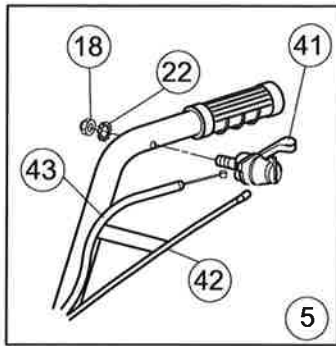

Pos.	Cod. Ricambi	Descrizione	Quantità
001	0220000010	BOCCOLA 12x20x60 RUOTINO A200	NR 1
002	0220000022	RUOTA A200 D200x50 FORO d20	NR 1
003	0220010370	DADO FLANGIATO ZIGRINATO M10 DIN6923 ZN	NR 2
004	0201100340	RONDELLA BIS. D10 UNI6592 ZNC	NR 1
006	0220000060	VITE TE M10x80 UNI5737 PARZ.FIL.	NR 1
007	0226600070	PERNO C/TESTA D10x50 ZNC	NR 2
008	0202900660	COPIGLIA SPECIALE 50xD16 ZN	NR 2
009	6850900P	SUPPORTO RUOT.PREM. BL350/5000 R9005	NR 1
010	0207900100	VITE TE M10x45 UNI5737 FIL. PARZ.	NR 2
011	0222200140	VITE TCEI M6x40 UNI5931 8.8	NR 1
012	0202500220	RONDELLA GROWER D.6 DIN 128 A	NR 1
013	0239100130	FASCETTA METALLO d28 LEVA SACCON	NR 1
014	0239110140	LEVA DOPPIA c/SICURA LAKD BL350	NR 1
015	0240400090	MOLLA SUPPORTO RUOTINO D15x37 (BL6000/BL350)	NR 1
016	0222800250	RONDELLA D10x30 UNI6593-69	NR 3
017	0215300140	FASCETTA FERMAFILO PER TUBO Ø26	NR 2
018	0200300120	DADO CIECO M6 CH10x12 UNI5721 ZNC	NR 1
019	0240400530	FILO R C/MANETTINO ACCELERAT G1060 B&S	NR 1
020	0226600200	MANOPOLA D25 CHIUSA NERA PVC SH65	NR 2
021	0228100280	VITE TCEI M6x45 UNI5931 ZN	NR 1
022	0203100040	RONDELLA DENTELLATA D.6 DIN6798A	NR 1
031	0220000310	BRACCIO SPERONE REG.BL300/350 RAL9005 NERO	NR 1
032	0220000320	VITE TE M12x90 UNI5737	NR 1
033	0200600120	VITE TE M10x25 UNI5739 ZNC	NR 1
034	0217500320	SPERONE D16x265 REG. BL300/350 ZN	NR 1
036	0220000360	DADO AUTOBL.M12 h14,5 UNI7473 alto ZNC	NR 1
038	0200600340	VITE TE M10x20 UNI5739	NR 1
041	0209700030	MANETTINO ACCEL.+ON/OFF M6x70	NR 1
042	0226600420	CAVO ELETTRICO STOP MOT F1450/G1360	NR 1
043	0243810230	FILO ACCELERATORE F1150 G1010	NR 1
046	0200300060	MOLLA A LEVA 6x114 ZN (x BLOCCAGGIO STEGOLA)	NR 1
047	0200300050	BOCCOLA FILETTATA. ZN (BLOCCAGGIO STEGOLA REG)	NR 1
048	0200300040	RONDELLA CONCAVA D14.5x25 ZNC (per stegola)	NR 1
051	0200300030	SETTORE REG.STEGOLE Z40 s/PIASTRINE zn C/L Settore	NR 1
053	0239100530	STEGOLA REGISTRABILE D26 BL350 NERA NERO	NR 1
054	0239110540	FILO MA c/SIC. 1092/832 BL350/300 REG.	NR 1
055	0239110550	FILO RM c/SIC. 1030/832 BL350 REG.	NR 1
064	0226640640	PREM. SUPP.MAN.REG.ASOLATO BL300 RAL3000	NR 1
065	0200600490	RONDELLA PIANA D6x18x1,5 UNI6593 ZNC	NR 4
066	0228000451	COFANO TONDO DX c/BORDO SMUSS.BL300 ROSSO	NR 1
067	0219800170	VITE T.B.L. COMBI M6x20	NR 4
068	0228000460	COFANO TONDO SX BL300/350/450 R3000 ROSSO	NR 1
074	0239600610	INSERTO M6 FTT/L L17,5 LUNGO ACCIAIO	NR 3