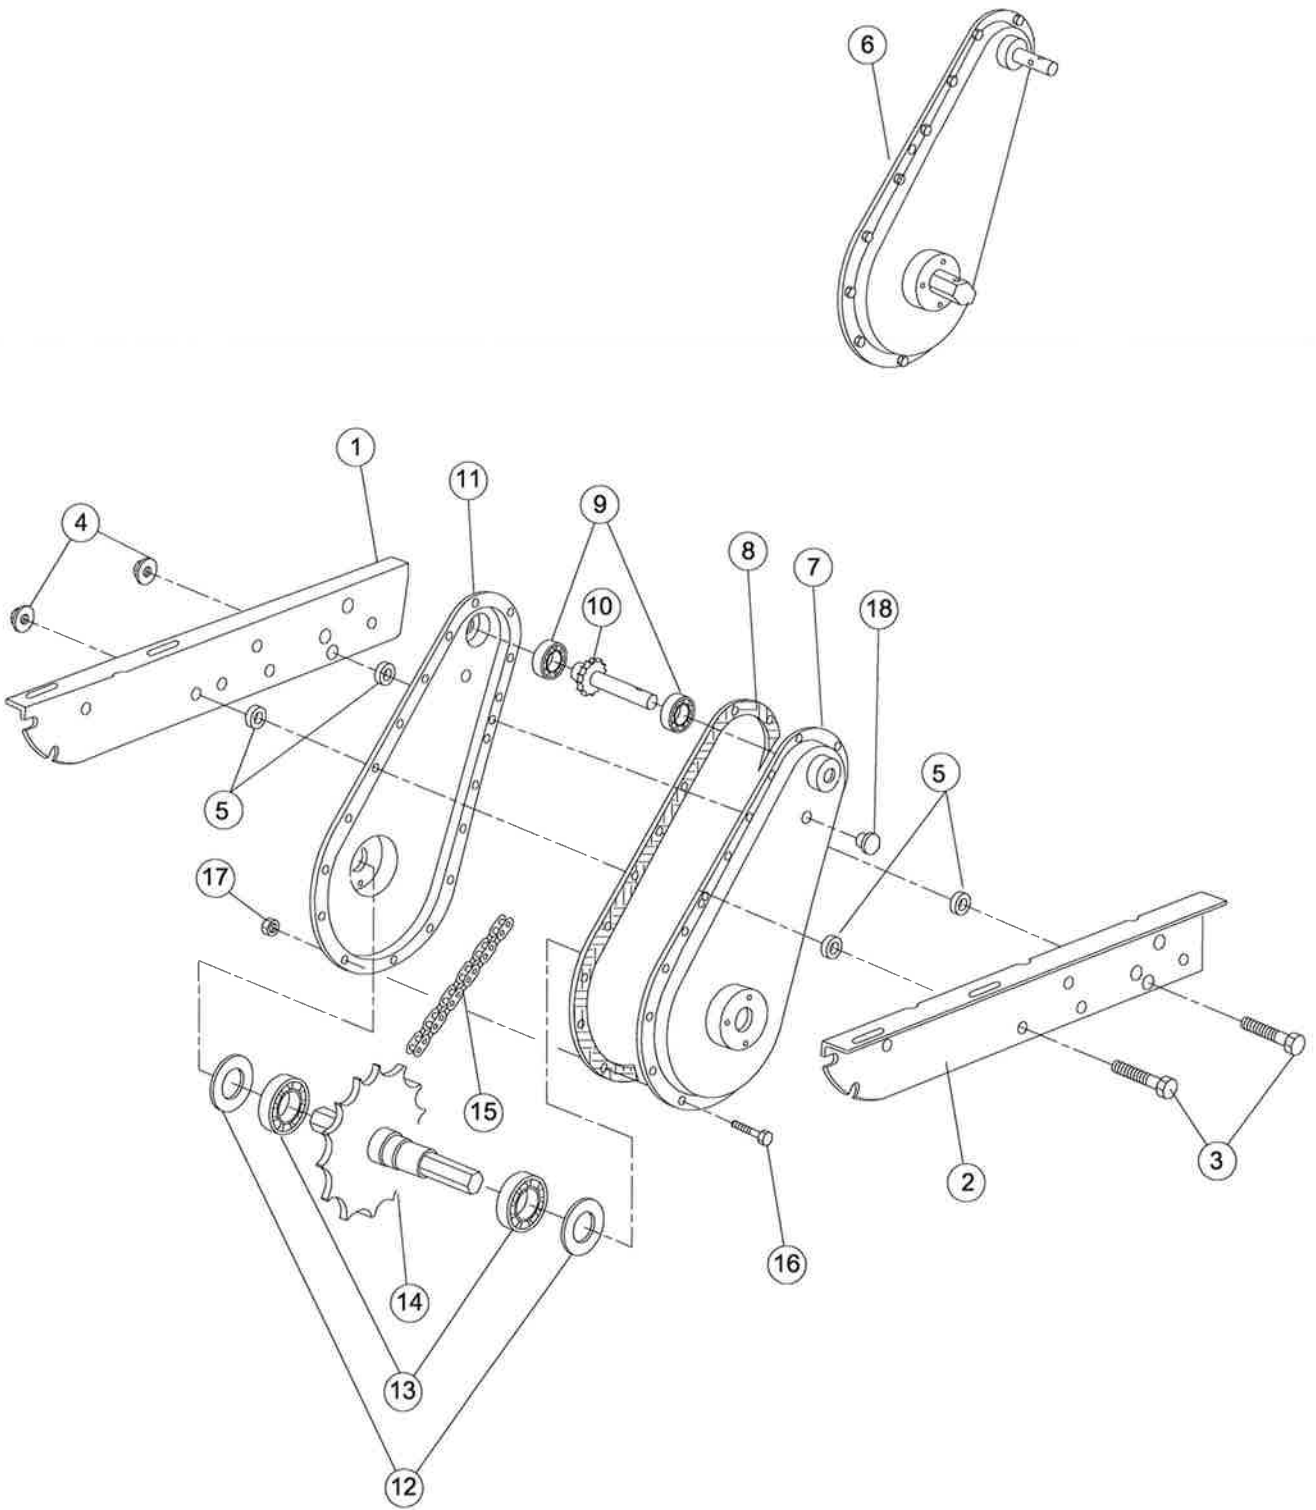

TAV. 392.2 TRASMISSIONE CATENA BL370 (ALBERO ES23)

Pos.	Cod. Ricambi	Descrizione	Quantità
001	0239220010	LONGHERONE DX BL370 RAL7048 GRIGIO NIKEL	NR 1
002	0239220020	LONGHERONE SX BL370 RAL7048 GRIGIO NIKEL	NR 1
003	0200900290	VITE TE M8x40 UNI5737 ZN	NR 2
004	0222700120	DADO FLANGIATO ZIGRINATO M8 DIN6923 ZN	NR 2
005	0239220050	DISTANZIALE H11.5 d8x16 ZNC	NR 4
006	0239220060	TRASMISSIONE CATENA CPLT E23 BL370	NR 1
007	0239220070	SEMICARTER SX BL370 NERO	NR 1
008	0239220080	GUARNIZIONE CARTER CATENA BL370	NR 1
009	0225900050	CUSCINETTO 6003-2RS 17x35x10	NR 2
010	0239220100	PIGNONE CATENA Z8 BL370	NR 1
011	0239220110	SEMICARTER DX BL370 NERO	NR 1
012	0226300530	ANELLO PARAPOLVERE 3.3x62x35 (BL300/350/450)	NR 2
013	0231400230	CUSCINETTO 6206-2RS 30x62x16	NR 2
014	0239220140	ALBERO PORTA FRESA ES23 Z40 BL370	NR 1
015	0239220150	CATENA 80R BL370	NR 1
016	3940260T	VITE TCEI M6x14 UNI5931 ZN	NR 15
017	0201000110	DADO AUTOBL.M6 h6 BASSO UNI7474 DIN985	NR 15
018	0239220180	TAPPO COPRIFORO CARTER BL370	NR 1