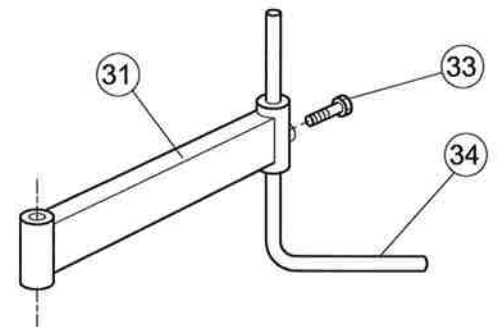

Pos.	Cod. Ricambi	Descrizione	Quantità
001	0220000010	BOCCOLA 12x20x60 RUOTINO A200	NR 1
002	0220000022	RUOTA A200 D200x50 FORO d20	NR 1
003	0220010370	DADO FLANGIATO ZIGRINATO M10 DIN6923 ZN	NR 2
004	0201100340	RONDELLA BIS. D10 UNI6592 ZNC	NR 1
006	0220000060	VITE TE M10x80 UNI5737 PARZ.FIL.	NR 1
007	0226600070	PERNO C/TESTA D10x50 ZNC	NR 2
008	0202900660	COPIGLIA SPECIALE 50xD16 ZN	NR 2
009	6850900P	SUPPORTO RUOT.PREM. BL350/5000 R9005	NR 1
010	0207900100	VITE TE M10x45 UNI5737 FIL. PARZ.	NR 2
011	0222200140	VITE TCEI M6x40 UNI5931 8.8	NR 1
012	0202500220	RONDELLA GROWER D.6 DIN 128 A	NR 1
013	0239100130	FASCETTA METALLO d28 LEVA SACCON	NR 1
014	0239110140	LEVA DOPPIA c/SICURA LAKD BL350	NR 1
015	0240400090	MOLLA SUPPORTO RUOTINO D15x37 (BL6000/BL350)	NR 1
016	0222800250	RONDELLA D10x30 UNI6593-69	NR 3
017	0215300140	FASCETTA FERMAFILO PER TUBO Ø26	NR 2
018	0200300120	DADO CIECO M6 CH10x12 UNI5721 ZNC	NR 1
019	0240400530	FILO R C/MANETTINO ACCELERAT G1060 B&S	NR 1
020	0226600200	MANOPOLA D25 CHIUSA NERA PVC SH65	NR 2
021	0228100280	VITE TCEI M6x45 UNI5931 ZN	NR 1
022	0203100040	RONDELLA DENTELLATA D.6 DIN6798A	NR 1
031	0220000310	BRACCIO SPERONE REG.BL300/350 RAL9005 NERO	NR 1
032	0220000320	VITE TE M12x90 UNI5737	NR 1
033	0200600120	VITE TE M10x25 UNI5739 ZNC	NR 1
034	0217500320	SPERONE D16x265 REG. BL300/350 ZN	NR 1
036	0220000360	DADO AUTOBL.M12 h14,5 UNI7473 alto ZNC	NR 1
038	0200600340	VITE TE M10x20 UNI5739	NR 1
041	0209700030	MANETTINO ACCEL.+ON/OFF M6x70	NR 1
042	0226600420	CAVO ELETTRICO STOP MOT F1450/G1360	NR 1
043	0243810230	FILO ACCELERATORE F1150 G1010	NR 1
046	0200300060	MOLLA A LEVA 6x114 ZN (x BLOCCAGGIO STEGOLA)	NR 1
047	0200300050	BOCCOLA FILETTATA. ZN (BLOCCAGGIO STEGOLA REG)	NR 1
048	0200300040	RONDELLA CONCAVA D14.5x25 ZNC (per stegola)	NR 1
051	0200300030	SETTORE REG.STEGOLE Z40 s/PIASTRINE zn C/L Settore	NR 1
053	0239100530	STEGOLA REGISTRABILE D26 BL350 NERA NERO	NR 1
054	0239110540	FILO MA c/SIC. 1092/832 BL350/300 REG.	NR 1
055	0239110550	FILO RM c/SIC. 1030/832 BL350 REG.	NR 1
064	0226640640	PREM. SUPP.MAN.REG.ASOLATO BL300 RAL3000	NR 1
065	0200600490	RONDELLA PIANA D6x18x1,5 UNI6593 ZNC	NR 4
066	0228000451	COFANO TONDO DX c/BORDO SMUSS.BL300 ROSSO	NR 1
067	0219800170	VITE T.B.L. COMBI M6x20	NR 4
068	0228000460	COFANO TONDO SX BL300/350/450 R3000 ROSSO	NR 1
074	0239600610	INSERTO M6 FTT/L L17,5 LUNGO ACCIAIO	NR 3