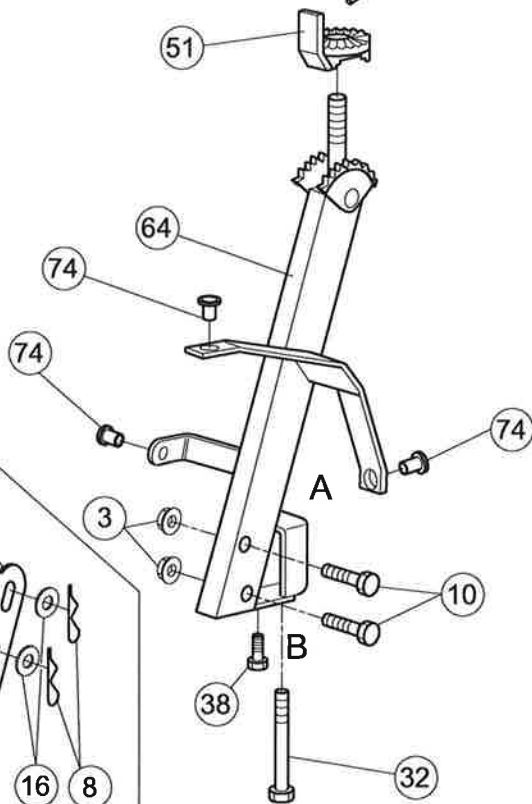

Pos.	Cod. Ricambi	Descrizione	Quantità
001	0220000010	BOCCOLA 12x20x60 RUOTINO A200	NR 1
002	0220000022	RUOTA A200 D200x50 FORO d20	NR 1
003	0220010370	DADO FLANGIATO ZIGRINATO M10 DIN6923 ZN	NR 2
004	0201100340	RONDELLA BIS. D10 UNI6592 ZNC	NR 1
006	0220000060	VITE TE M10x80 UNI5737 PARZ.FIL.	NR 1
007	0226600070	PERNO C/TESTA D10x50 ZNC	NR 2
008	0202900660	COPIGLIA SPECIALE 50xD16 ZN	NR 2
009	6850900P	SUPPORTO RUOT.PREM. BL350/5000 R9005	NR 1
010	0207900100	VITE TE M10x45 UNI5737 FIL. PARZ.	NR 2
011	0222200140	VITE TCEI M6x40 UNI5931 8.8	NR 1
012	0202500220	RONDELLA GROWER D.6 DIN 128 A	NR 1
013	0239100130	FASCETTA METALLO d28 LEVA SACCON	NR 1
014	0239110140	LEVA DOPPIA c/SICURA LAKD BL350	NR 1
015	0240400090	MOLLA SUPPORTO RUOTINO D15x37 (BL6000/BL350)	NR 1
016	0222800250	RONDELLA D10x30 UNI6593-69	NR 3
017	0215300140	FASCETTA FERMAFILO PER TUBO Ø26	NR 2
018	0200300120	DADO CIECO M6 CH10x12 UNI5721 ZNC	NR 1
019	0240400530	FILO R C/MANETTINO ACCELERAT G1060 B&S	NR 1
020	0226600200	MANOPOLA D25 CHIUSA NERA PVC SH65	NR 2
021	0228100280	VITE TCEI M6x45 UNI5931 ZN	NR 1
022	0203100040	RONDELLA DENTELLATA D.6 DIN6798A	NR 1
031	0220000310	BRACCIO SPERONE REG.BL300/350 RAL9005 NERO	NR 1
032	0220000320	VITE TE M12x90 UNI5737	NR 1
033	0200600120	VITE TE M10x25 UNI5739 ZNC	NR 1
034	0217500320	SPERONE D16x265 REG. BL300/350 ZN	NR 1
036	0220000360	DADO AUTOBL.M12 h14,5 UNI7473 alto ZNC	NR 1
038	0200600340	VITE TE M10x20 UNI5739	NR 1
041	0209700030	MANETTINO ACCEL.+ON/OFF M6x70	NR 1
042	0226600420	CAVO ELETTRICO STOP MOT F1450/G1360	NR 1
043	0243810230	FILO ACCELERATORE F1150 G1010	NR 1
046	0200300060	MOLLA A LEVA 6x114 ZN (x BLOCCAGGIO STEGOLA)	NR 1
047	0200300050	BOCCOLA FILETTATA. ZN (BLOCCAGGIO STEGOLA REG)	NR 1
048	0200300040	RONDELLA CONCAVA D14.5x25 ZNC (per stegola)	NR 1
051	0200300030	SETTORE REG.STEGOLE Z40 s/PIASTRINE zn C/L Settore	NR 1
053	0239100530	STEGOLA REGISTRABILE D26 BL350 NERA NERO	NR 1
054	0239110540	FILO MA c/SIC. 1092/832 BL350/300 REG.	NR 1
055	0239110550	FILO RM c/SIC. 1030/832 BL350 REG.	NR 1
064	0226640640	PREM. SUPP.MAN.REG.ASOLATO BL300 RAL3000	NR 1
065	0200600490	RONDELLA PIANA D6x18x1,5 UNI6593 ZNC	NR 4
066	0228000451	COFANO TONDO DX c/BORDO SMUSS.BL300 ROSSO	NR 1
067	0219800170	VITE T.B.L. COMBI M6x20	NR 4
068	0228000460	COFANO TONDO SX BL300/350/450 R3000 ROSSO	NR 1
074	0239600610	INSERTO M6 FTT/L L17,5 LUNGO ACCIAIO	NR 3