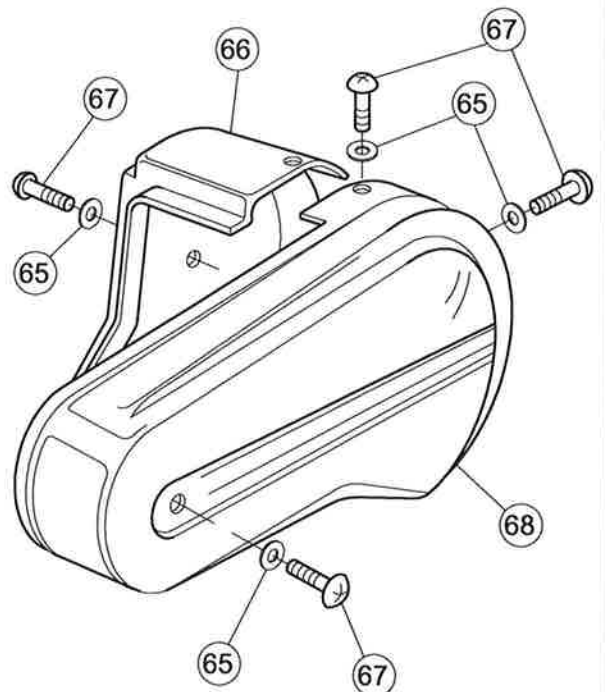

Pos.	Cod. Ricambi	Descrizione	Quantità
001	0220000010	BOCCOLA 12x20x60 RUOTINO A200	NR 1
002	0220000022	RUOTA A200 D200x50 FORO d20	NR 1
003	0220010370	DADO FLANGIATO ZIGRINATO M10 DIN6923 ZN	NR 2
004	0201100340	RONDELLA BIS. D10 UNI6592 ZNC	NR 1
006	0220000060	VITE TE M10x80 UNI5737 PARZ.FIL.	NR 1
007	0226600070	PERNO C/TESTA D10x50 ZNC	NR 2
008	0202900660	COPIGLIA SPECIALE 50xD16 ZN	NR 2
009	6850900P	SUPPORTO RUOT.PREM. BL350/5000 R9005	NR 1
010	0207900100	VITE TE M10x45 UNI5737 FIL. PARZ.	NR 2
011	0222200140	VITE TCEI M6x40 UNI5931 8.8	NR 1
012	0202500220	RONDELLA GROWER D.6 DIN 128 A	NR 1
013	0239100130	FASCETTA METALLO d28 LEVA SACCON	NR 1
014	0239110140	LEVA DOPPIA c/SICURA LAKD BL350	NR 1
015	0240400090	MOLLA SUPPORTO RUOTINO D15x37 (BL6000/BL350)	NR 1
016	0222800250	RONDELLA D10x30 UNI6593-69	NR 3
017	0215300140	FASCETTA FERMAFILO PER TUBO Ø26	NR 2
018	0200300120	DADO CIECO M6 CH10x12 UNI5721 ZNC	NR 1
019	0240400530	FILO R C/MANETTINO ACCELERAT G1060 B&S	NR 1
020	0226600200	MANOPOLA D25 CHIUSA NERA PVC SH65	NR 2
021	0228100280	VITE TCEI M6x45 UNI5931 ZN	NR 1
022	0203100040	RONDELLA DENTELLATA D.6 DIN6798A	NR 1
031	0220000310	BRACCIO SPERONE REG.BL300/350 RAL9005 NERO	NR 1
032	0220000320	VITE TE M12x90 UNI5737	NR 1
033	0200600120	VITE TE M10x25 UNI5739 ZNC	NR 1
034	0217500320	SPERONE D16x265 REG. BL300/350 ZN	NR 1
036	0220000360	DADO AUTOBL.M12 h14,5 UNI7473 alto ZNC	NR 1
038	0200600340	VITE TE M10x20 UNI5739	NR 1
041	0209700030	MANETTINO ACCEL.+ON/OFF M6x70	NR 1
042	0226600420	CAVO ELETTRICO STOP MOT F1450/G1360	NR 1
043	0243810230	FILO ACCELERATORE F1150 G1010	NR 1
046	0200300060	MOLLA A LEVA 6x114 ZN (x BLOCCAGGIO STEGOLA)	NR 1
047	0200300050	BOCCOLA FILETTATA. ZN (BLOCCAGGIO STEGOLA REG)	NR 1
048	0200300040	RONDELLA CONCAVA D14.5x25 ZNC (per stegola)	NR 1
051	0200300030	SETTORE REG.STEGOLE Z40 s/PIASTRINE zn C/L Settore	NR 1
053	0239100530	STEGOLA REGISTRABILE D26 BL350 NERA NERO	NR 1
054	0239110540	FILO MA c/SIC. 1092/832 BL350/300 REG.	NR 1
055	0239110550	FILO RM c/SIC. 1030/832 BL350 REG.	NR 1
064	0226640640	PREM. SUPP.MAN.REG.ASOLATO BL300 RAL3000	NR 1
065	0200600490	RONDELLA PIANA D6x18x1,5 UNI6593 ZNC	NR 4
066	0228000451	COFANO TONDO DX c/BORDO SMUSS.BL300 ROSSO	NR 1
067	0219800170	VITE T.B.L. COMBI M6x20	NR 4
068	0228000460	COFANO TONDO SX BL300/350/450 R3000 ROSSO	NR 1
074	0239600610	INSERTO M6 FTT/L L17,5 LUNGO ACCIAIO	NR 3