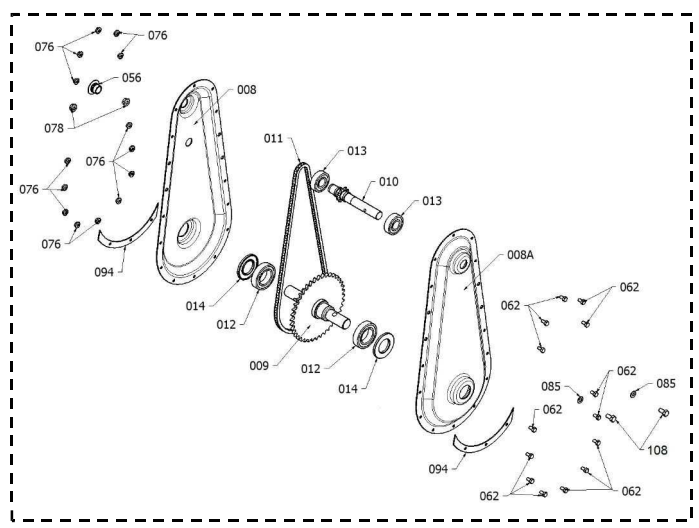

BENASSI®

BL360 H/L/B

TILLER
MOTOZAPPATRICE

SPARE PARTS LIST
TAVOLE RICAMBI

S/N FROM : 202003144046

R01 04/2021 EN

TAV.1 MOTOZAPPA COMPLETA BL360

TAV. 1 DISTINTA COMPLETA PART LIST BL360